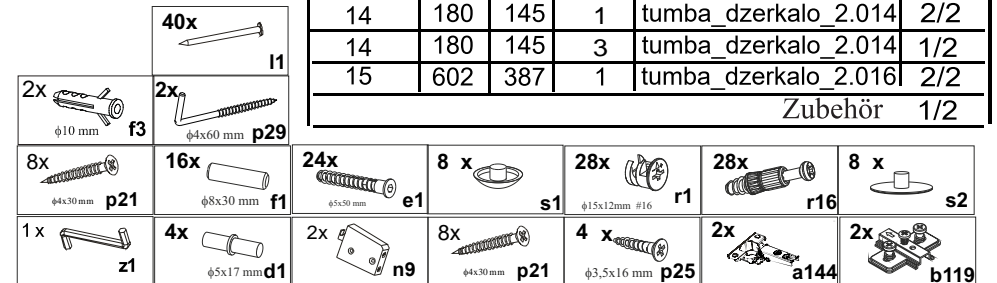

Instalation manual

Mirror Cabinet

Elemente- zeichen	Ausmaß	Anzahl	Kode	Paket	
1	619	398	1	tumba_dzerkalo_2.001	2/2
2	796	201	1	tumba_dzerkalo_2.002	1/2
3	624	198	1	tumba_dzerkalo_2.003	2/2
4	624	198	1	tumba_dzerkalo_2.004	2/2
5	624	180	1	tumba_dzerkalo_2.005	1/2
6	624	180	1	tumba_dzerkalo_2.006	1/2
7	368	177	1	tumba_dzerkalo_2.007	2/2
8	368	176	1	tumba_dzerkalo_2.008	2/2
9	197	163	2	tumba_dzerkalo_2.009	1/2
10	575	197	2	tumba_dzerkalo_2.010	2/2
11	575	146	2	tumba_dzerkalo_2.011	2/2
12	197	163	2	tumba_dzerkalo_2.012	1/2
13	197	163	2	tumba_dzerkalo_2.013	1/2
14	180	145	1	tumba_dzerkalo_2.014	2/2
14	180	145	3	tumba_dzerkalo_2.014	1/2
15	602	387	1	tumba_dzerkalo_2.016	2/2
				Zubehör	1/2

1

3

2

4

5**7****6**

8

9

10