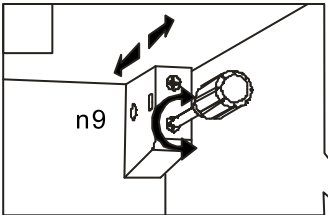

Instalation manual

Mirror Cabinet

Elemente- zeichen	Ausmaß	Anzahl	Kode	Paket	
1	619	398	1	tumba_dzerkalo_2.001	2/2
2	796	201	1	tumba_dzerkalo_2.002	1/2
3	624	198	1	tumba_dzerkalo_2.003	2/2
4	624	198	1	tumba_dzerkalo_2.004	2/2
5	624	180	1	tumba_dzerkalo_2.005	1/2
6	624	180	1	tumba_dzerkalo_2.006	1/2
7	368	177	1	tumba_dzerkalo_2.007	2/2
8	368	176	1	tumba_dzerkalo_2.008	2/2
9	197	163	2	tumba_dzerkalo_2.009	1/2
10	575	197	2	tumba_dzerkalo_2.010	2/2
11	575	146	2	tumba_dzerkalo_2.011	2/2
12	197	163	2	tumba_dzerkalo_2.012	1/2
13	197	163	2	tumba_dzerkalo_2.013	1/2
14	180	145	1	tumba_dzerkalo_2.014	2/2
14	180	145	3	tumba_dzerkalo_2.014	1/2
15	602	387	1	tumba_dzerkalo_2.016	2/2
				Zubehör	1/2

1

3

2

4

5**7****6**

8

9

10