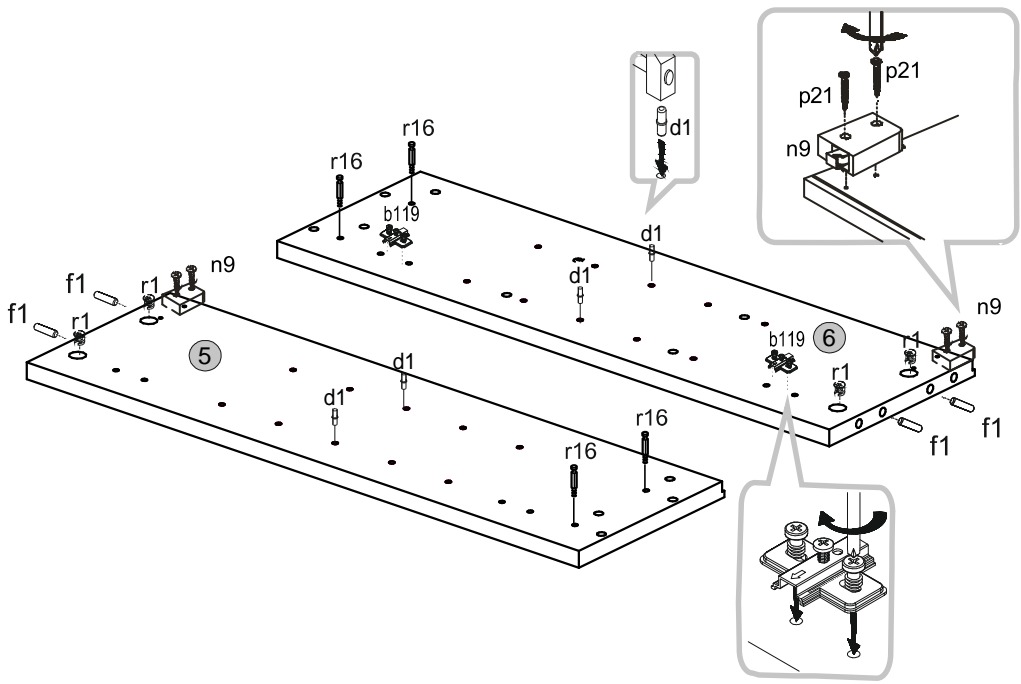

Instalation manual

Mirror Cabinet

Elemente- zeichen	Ausmaß	Anzahl	Kode	Paket	
1	619	398	1	tumba_dzerkalo_2.001	2/2
2	796	201	1	tumba_dzerkalo_2.002	1/2
3	624	198	1	tumba_dzerkalo_2.003	2/2
4	624	198	1	tumba_dzerkalo_2.004	2/2
5	624	180	1	tumba_dzerkalo_2.005	1/2
6	624	180	1	tumba_dzerkalo_2.006	1/2
7	368	177	1	tumba_dzerkalo_2.007	2/2
8	368	176	1	tumba_dzerkalo_2.008	2/2
9	197	163	2	tumba_dzerkalo_2.009	1/2
10	575	197	2	tumba_dzerkalo_2.010	2/2
11	575	146	2	tumba_dzerkalo_2.011	2/2
12	197	163	2	tumba_dzerkalo_2.012	1/2
13	197	163	2	tumba_dzerkalo_2.013	1/2
14	180	145	1	tumba_dzerkalo_2.014	2/2
14	180	145	3	tumba_dzerkalo_2.014	1/2
15	602	387	1	tumba_dzerkalo_2.016	2/2
				Zubehör	1/2

1

3

2

4

5**7****6**

8

9

10