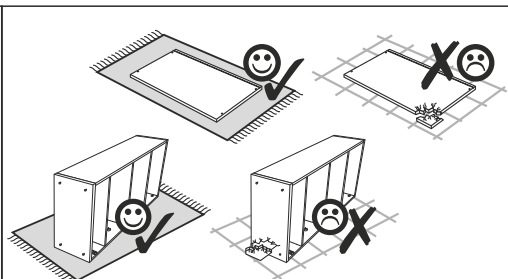

Instalation manual

Mirror Cabinet

Elemente- zeichen	Ausmaß	Anzahl	Kode	Paket	
1	619	398	1	tumba_dzerkalo_2.001	2/2
2	796	201	1	tumba_dzerkalo_2.002	1/2
3	624	198	1	tumba_dzerkalo_2.003	2/2
4	624	198	1	tumba_dzerkalo_2.004	2/2
5	624	180	1	tumba_dzerkalo_2.005	1/2
6	624	180	1	tumba_dzerkalo_2.006	1/2
7	368	177	1	tumba_dzerkalo_2.007	2/2
8	368	176	1	tumba_dzerkalo_2.008	2/2
9	197	163	2	tumba_dzerkalo_2.009	1/2
10	575	197	2	tumba_dzerkalo_2.010	2/2
11	575	146	2	tumba_dzerkalo_2.011	2/2
12	197	163	2	tumba_dzerkalo_2.012	1/2
13	197	163	2	tumba_dzerkalo_2.013	1/2
14	180	145	1	tumba_dzerkalo_2.014	2/2
14	180	145	3	tumba_dzerkalo_2.014	1/2
15	602	387	1	tumba_dzerkalo_2.016	2/2
				Zubehör	1/2