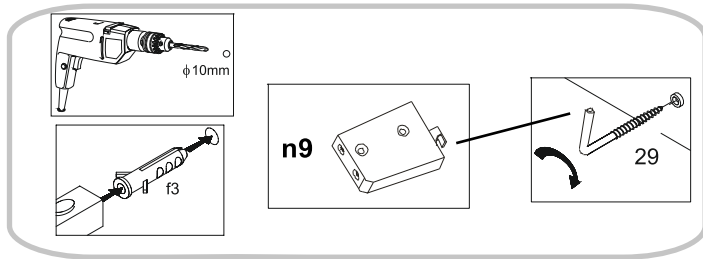

Instalation manual

Mirror Cabinet

Elemente- zeichen	Ausmaß	Anzahl	Kode	Paket	
1	619	398	1	tumba_dzerkalo_2.001	2/2
2	796	201	1	tumba_dzerkalo_2.002	1/2
3	624	198	1	tumba_dzerkalo_2.003	2/2
4	624	198	1	tumba_dzerkalo_2.004	2/2
5	624	180	1	tumba_dzerkalo_2.005	1/2
6	624	180	1	tumba_dzerkalo_2.006	1/2
7	368	177	1	tumba_dzerkalo_2.007	2/2
8	368	176	1	tumba_dzerkalo_2.008	2/2
9	197	163	2	tumba_dzerkalo_2.009	1/2
10	575	197	2	tumba_dzerkalo_2.010	2/2
11	575	146	2	tumba_dzerkalo_2.011	2/2
12	197	163	2	tumba_dzerkalo_2.012	1/2
13	197	163	2	tumba_dzerkalo_2.013	1/2
14	180	145	1	tumba_dzerkalo_2.014	2/2
14	180	145	3	tumba_dzerkalo_2.014	1/2
15	602	387	1	tumba_dzerkalo_2.016	2/2
				Zubehör	1/2

1

3

2

4

5**7****6**

8

9

10