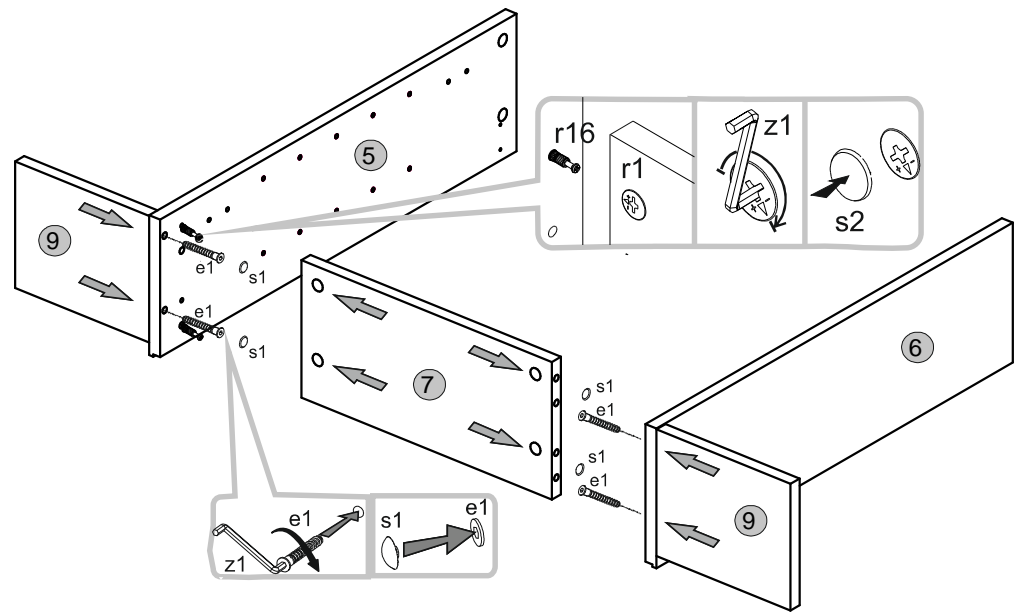

Instalation manual

Mirror Cabinet

Elemente- zeichen	Ausmaß	Anzahl	Kode	Paket	
1	619	398	1	tumba_dzerkalo_2.001	2/2
2	796	201	1	tumba_dzerkalo_2.002	1/2
3	624	198	1	tumba_dzerkalo_2.003	2/2
4	624	198	1	tumba_dzerkalo_2.004	2/2
5	624	180	1	tumba_dzerkalo_2.005	1/2
6	624	180	1	tumba_dzerkalo_2.006	1/2
7	368	177	1	tumba_dzerkalo_2.007	2/2
8	368	176	1	tumba_dzerkalo_2.008	2/2
9	197	163	2	tumba_dzerkalo_2.009	1/2
10	575	197	2	tumba_dzerkalo_2.010	2/2
11	575	146	2	tumba_dzerkalo_2.011	2/2
12	197	163	2	tumba_dzerkalo_2.012	1/2
13	197	163	2	tumba_dzerkalo_2.013	1/2
14	180	145	1	tumba_dzerkalo_2.014	2/2
14	180	145	3	tumba_dzerkalo_2.014	1/2
15	602	387	1	tumba_dzerkalo_2.016	2/2
				Zubehör	1/2

1

3

2

4

5**7****6**

8

9

10