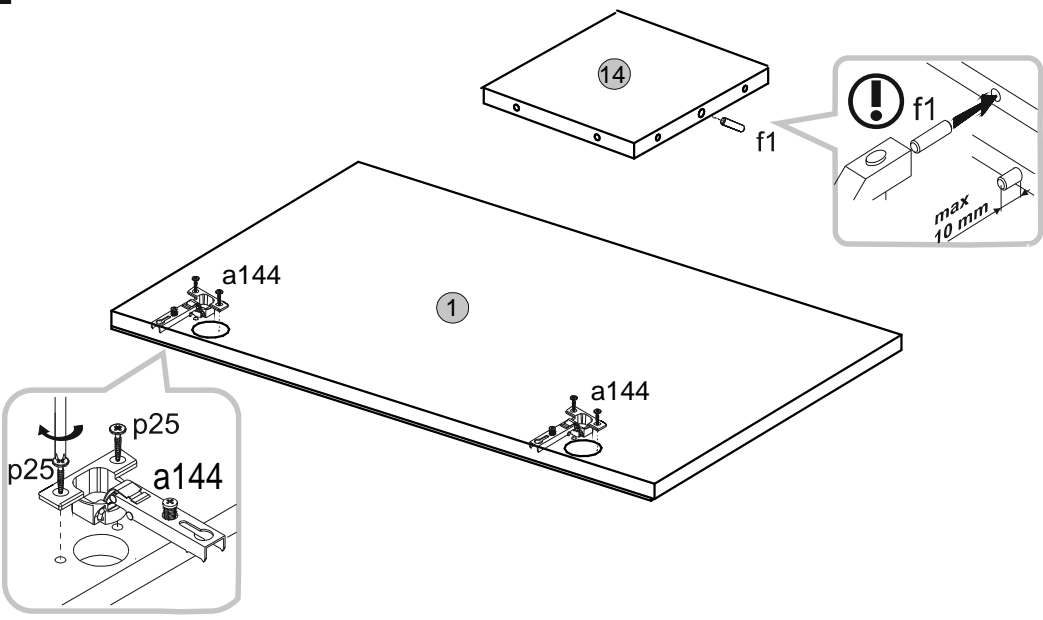

Instalation manual

Mirror Cabinet

Elemente- zeichen	Ausmaß	Anzahl	Kode	Paket	
1	619	398	1	tumba_dzerkalo_2.001	2/2
2	796	201	1	tumba_dzerkalo_2.002	1/2
3	624	198	1	tumba_dzerkalo_2.003	2/2
4	624	198	1	tumba_dzerkalo_2.004	2/2
5	624	180	1	tumba_dzerkalo_2.005	1/2
6	624	180	1	tumba_dzerkalo_2.006	1/2
7	368	177	1	tumba_dzerkalo_2.007	2/2
8	368	176	1	tumba_dzerkalo_2.008	2/2
9	197	163	2	tumba_dzerkalo_2.009	1/2
10	575	197	2	tumba_dzerkalo_2.010	2/2
11	575	146	2	tumba_dzerkalo_2.011	2/2
12	197	163	2	tumba_dzerkalo_2.012	1/2
13	197	163	2	tumba_dzerkalo_2.013	1/2
14	180	145	1	tumba_dzerkalo_2.014	2/2
14	180	145	3	tumba_dzerkalo_2.014	1/2
15	602	387	1	tumba_dzerkalo_2.016	2/2
				Zubehör	1/2

1

3

2

4

5**7****6**

8

9

10