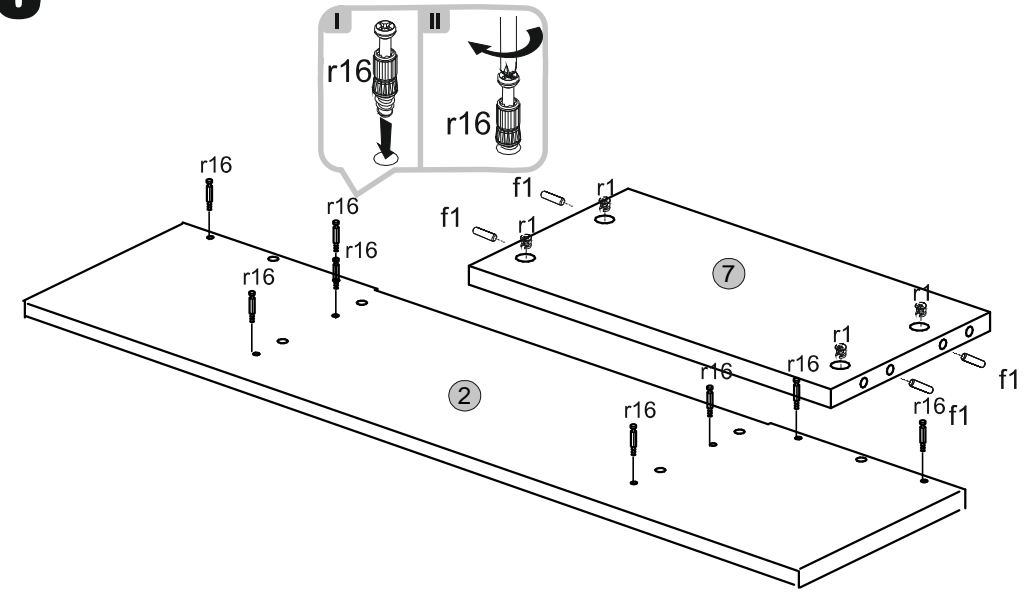

Instalation manual

Mirror Cabinet

Elemente- zeichen	Ausmaß	Anzahl	Kode	Paket	
1	619	398	1	tumba_dzerkalo_2.001	2/2
2	796	201	1	tumba_dzerkalo_2.002	1/2
3	624	198	1	tumba_dzerkalo_2.003	2/2
4	624	198	1	tumba_dzerkalo_2.004	2/2
5	624	180	1	tumba_dzerkalo_2.005	1/2
6	624	180	1	tumba_dzerkalo_2.006	1/2
7	368	177	1	tumba_dzerkalo_2.007	2/2
8	368	176	1	tumba_dzerkalo_2.008	2/2
9	197	163	2	tumba_dzerkalo_2.009	1/2
10	575	197	2	tumba_dzerkalo_2.010	2/2
11	575	146	2	tumba_dzerkalo_2.011	2/2
12	197	163	2	tumba_dzerkalo_2.012	1/2
13	197	163	2	tumba_dzerkalo_2.013	1/2
14	180	145	1	tumba_dzerkalo_2.014	2/2
14	180	145	3	tumba_dzerkalo_2.014	1/2
15	602	387	1	tumba_dzerkalo_2.016	2/2
				Zubehör	1/2

1

3

2

4

5**7****6**

8

9

10