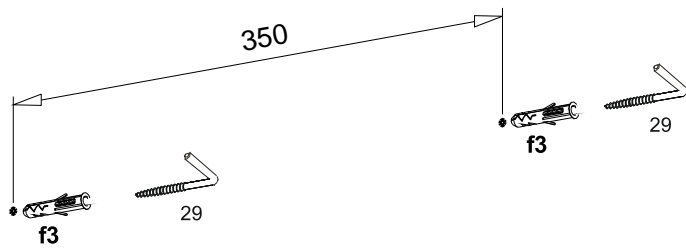

Instalation manual

Mirror Cabinet

Elemente- zeichen	Ausmaß	Anzahl	Kode	Paket	
1	619	398	1	tumba_dzerkalo_2.001	2/2
2	796	201	1	tumba_dzerkalo_2.002	1/2
3	624	198	1	tumba_dzerkalo_2.003	2/2
4	624	198	1	tumba_dzerkalo_2.004	2/2
5	624	180	1	tumba_dzerkalo_2.005	1/2
6	624	180	1	tumba_dzerkalo_2.006	1/2
7	368	177	1	tumba_dzerkalo_2.007	2/2
8	368	176	1	tumba_dzerkalo_2.008	2/2
9	197	163	2	tumba_dzerkalo_2.009	1/2
10	575	197	2	tumba_dzerkalo_2.010	2/2
11	575	146	2	tumba_dzerkalo_2.011	2/2
12	197	163	2	tumba_dzerkalo_2.012	1/2
13	197	163	2	tumba_dzerkalo_2.013	1/2
14	180	145	1	tumba_dzerkalo_2.014	2/2
14	180	145	3	tumba_dzerkalo_2.014	1/2
15	602	387	1	tumba_dzerkalo_2.016	2/2
				Zubehör	1/2

1

3

2

4

5**7****6**

8

9

10