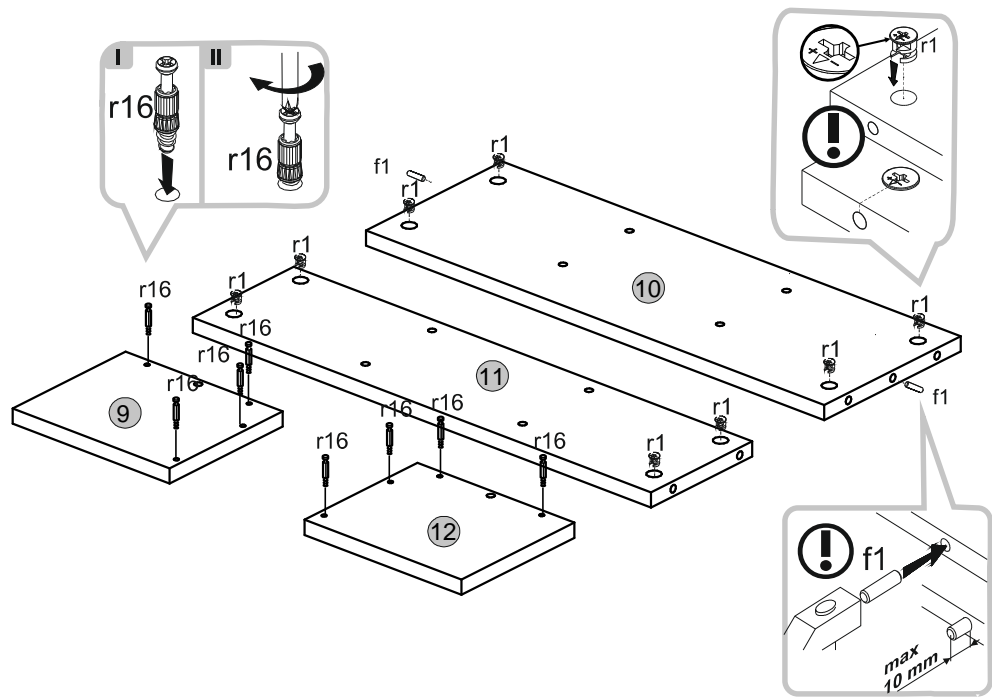

Instalation manual

Mirror Cabinet

Elemente- zeichen	Ausmaß	Anzahl	Kode	Paket	
1	619	398	1	tumba_dzerkalo_2.001	2/2
2	796	201	1	tumba_dzerkalo_2.002	1/2
3	624	198	1	tumba_dzerkalo_2.003	2/2
4	624	198	1	tumba_dzerkalo_2.004	2/2
5	624	180	1	tumba_dzerkalo_2.005	1/2
6	624	180	1	tumba_dzerkalo_2.006	1/2
7	368	177	1	tumba_dzerkalo_2.007	2/2
8	368	176	1	tumba_dzerkalo_2.008	2/2
9	197	163	2	tumba_dzerkalo_2.009	1/2
10	575	197	2	tumba_dzerkalo_2.010	2/2
11	575	146	2	tumba_dzerkalo_2.011	2/2
12	197	163	2	tumba_dzerkalo_2.012	1/2
13	197	163	2	tumba_dzerkalo_2.013	1/2
14	180	145	1	tumba_dzerkalo_2.014	2/2
14	180	145	3	tumba_dzerkalo_2.014	1/2
15	602	387	1	tumba_dzerkalo_2.016	2/2
				Zubehör	1/2

1

3

2

4

5**7****6**

8

9

10