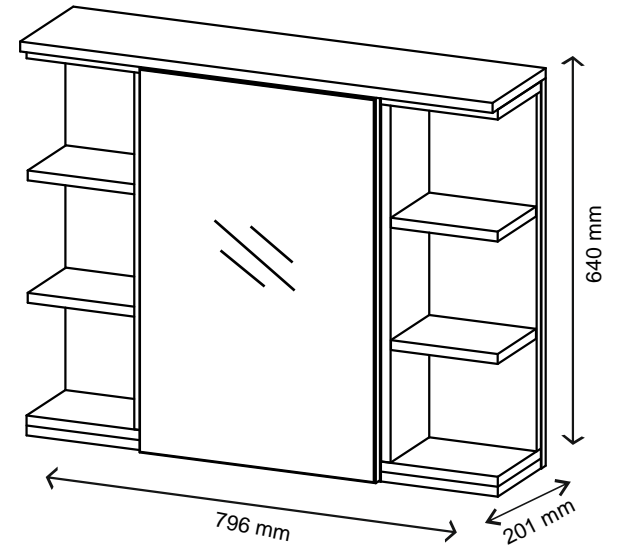

Instalation manual

Mirror Cabinet

Elemente- zeichen	Ausmaß	Anzahl	Kode	Paket	
1	619	398	1	tumba_dzerkalo_2.001	2/2
2	796	201	1	tumba_dzerkalo_2.002	1/2
3	624	198	1	tumba_dzerkalo_2.003	2/2
4	624	198	1	tumba_dzerkalo_2.004	2/2
5	624	180	1	tumba_dzerkalo_2.005	1/2
6	624	180	1	tumba_dzerkalo_2.006	1/2
7	368	177	1	tumba_dzerkalo_2.007	2/2
8	368	176	1	tumba_dzerkalo_2.008	2/2
9	197	163	2	tumba_dzerkalo_2.009	1/2
10	575	197	2	tumba_dzerkalo_2.010	2/2
11	575	146	2	tumba_dzerkalo_2.011	2/2
12	197	163	2	tumba_dzerkalo_2.012	1/2
13	197	163	2	tumba_dzerkalo_2.013	1/2
14	180	145	1	tumba_dzerkalo_2.014	2/2
14	180	145	3	tumba_dzerkalo_2.014	1/2
15	602	387	1	tumba_dzerkalo_2.016	2/2
				Zubehör	1/2

1

3

2

4

5**7****6**

8

9

10