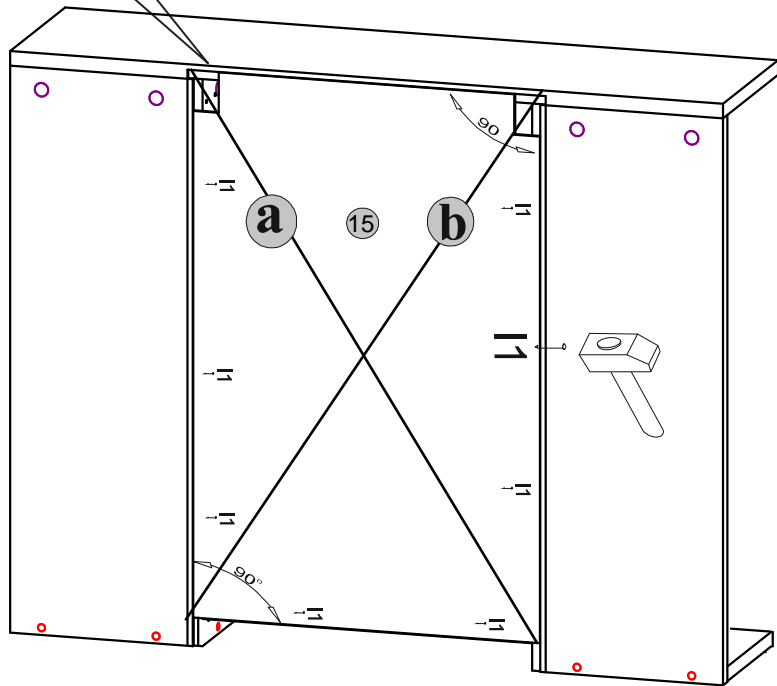

Instalation manual

Mirror Cabinet

Elemente- zeichen	Ausmaß	Anzahl	Kode	Paket	
1	619	398	1	tumba_dzerkalo_2.001	2/2
2	796	201	1	tumba_dzerkalo_2.002	1/2
3	624	198	1	tumba_dzerkalo_2.003	2/2
4	624	198	1	tumba_dzerkalo_2.004	2/2
5	624	180	1	tumba_dzerkalo_2.005	1/2
6	624	180	1	tumba_dzerkalo_2.006	1/2
7	368	177	1	tumba_dzerkalo_2.007	2/2
8	368	176	1	tumba_dzerkalo_2.008	2/2
9	197	163	2	tumba_dzerkalo_2.009	1/2
10	575	197	2	tumba_dzerkalo_2.010	2/2
11	575	146	2	tumba_dzerkalo_2.011	2/2
12	197	163	2	tumba_dzerkalo_2.012	1/2
13	197	163	2	tumba_dzerkalo_2.013	1/2
14	180	145	1	tumba_dzerkalo_2.014	2/2
14	180	145	3	tumba_dzerkalo_2.014	1/2
15	602	387	1	tumba_dzerkalo_2.016	2/2
				Zubehör	1/2

1

3

2

4

5**7****6**

8

9

10