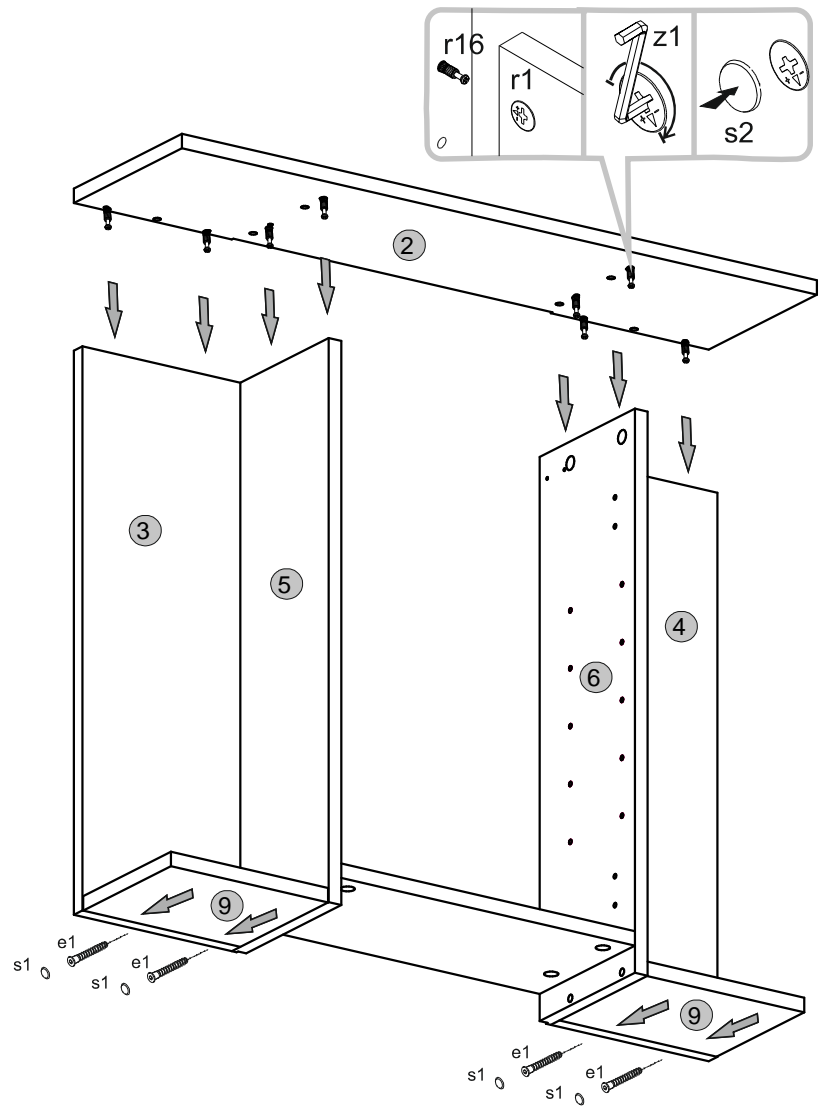

Instalation manual

Mirror Cabinet

Elemente- zeichen	Ausmaß	Anzahl	Kode	Paket	
1	619	398	1	tumba_dzerkalo_2.001	2/2
2	796	201	1	tumba_dzerkalo_2.002	1/2
3	624	198	1	tumba_dzerkalo_2.003	2/2
4	624	198	1	tumba_dzerkalo_2.004	2/2
5	624	180	1	tumba_dzerkalo_2.005	1/2
6	624	180	1	tumba_dzerkalo_2.006	1/2
7	368	177	1	tumba_dzerkalo_2.007	2/2
8	368	176	1	tumba_dzerkalo_2.008	2/2
9	197	163	2	tumba_dzerkalo_2.009	1/2
10	575	197	2	tumba_dzerkalo_2.010	2/2
11	575	146	2	tumba_dzerkalo_2.011	2/2
12	197	163	2	tumba_dzerkalo_2.012	1/2
13	197	163	2	tumba_dzerkalo_2.013	1/2
14	180	145	1	tumba_dzerkalo_2.014	2/2
14	180	145	3	tumba_dzerkalo_2.014	1/2
15	602	387	1	tumba_dzerkalo_2.016	2/2
				Zubehör	1/2

1

3

2

4

5**7****6**

8

9

10