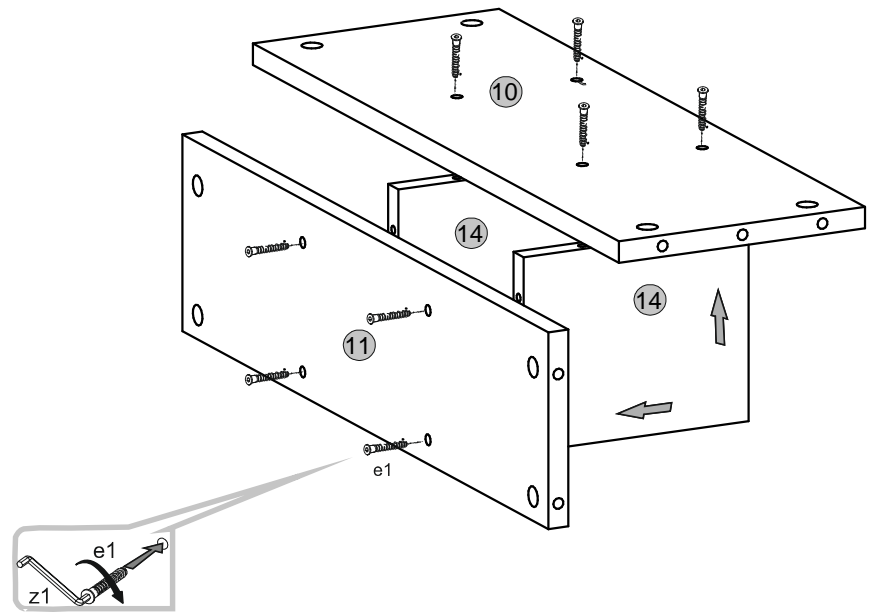

Instalation manual

Mirror Cabinet

Elemente- zeichen	Ausmaß	Anzahl	Kode	Paket	
1	619	398	1	tumba_dzerkalo_2.001	2/2
2	796	201	1	tumba_dzerkalo_2.002	1/2
3	624	198	1	tumba_dzerkalo_2.003	2/2
4	624	198	1	tumba_dzerkalo_2.004	2/2
5	624	180	1	tumba_dzerkalo_2.005	1/2
6	624	180	1	tumba_dzerkalo_2.006	1/2
7	368	177	1	tumba_dzerkalo_2.007	2/2
8	368	176	1	tumba_dzerkalo_2.008	2/2
9	197	163	2	tumba_dzerkalo_2.009	1/2
10	575	197	2	tumba_dzerkalo_2.010	2/2
11	575	146	2	tumba_dzerkalo_2.011	2/2
12	197	163	2	tumba_dzerkalo_2.012	1/2
13	197	163	2	tumba_dzerkalo_2.013	1/2
14	180	145	1	tumba_dzerkalo_2.014	2/2
14	180	145	3	tumba_dzerkalo_2.014	1/2
15	602	387	1	tumba_dzerkalo_2.016	2/2
				Zubehör	1/2

1

3

2

4

5**7****6**

8

9

10