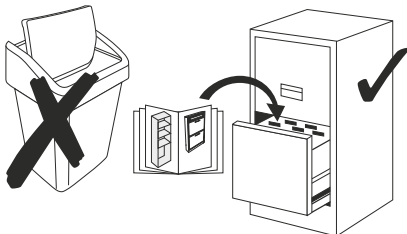

Instalation manual

Mirror Cabinet

Elemente- zeichen	Ausmaß	Anzahl	Kode	Paket	
1	619	398	1	tumba_dzerkalo_2.001	2/2
2	796	201	1	tumba_dzerkalo_2.002	1/2
3	624	198	1	tumba_dzerkalo_2.003	2/2
4	624	198	1	tumba_dzerkalo_2.004	2/2
5	624	180	1	tumba_dzerkalo_2.005	1/2
6	624	180	1	tumba_dzerkalo_2.006	1/2
7	368	177	1	tumba_dzerkalo_2.007	2/2
8	368	176	1	tumba_dzerkalo_2.008	2/2
9	197	163	2	tumba_dzerkalo_2.009	1/2
10	575	197	2	tumba_dzerkalo_2.010	2/2
11	575	146	2	tumba_dzerkalo_2.011	2/2
12	197	163	2	tumba_dzerkalo_2.012	1/2
13	197	163	2	tumba_dzerkalo_2.013	1/2
14	180	145	1	tumba_dzerkalo_2.014	2/2
14	180	145	3	tumba_dzerkalo_2.014	1/2
15	602	387	1	tumba_dzerkalo_2.016	2/2
				Zubehör	1/2