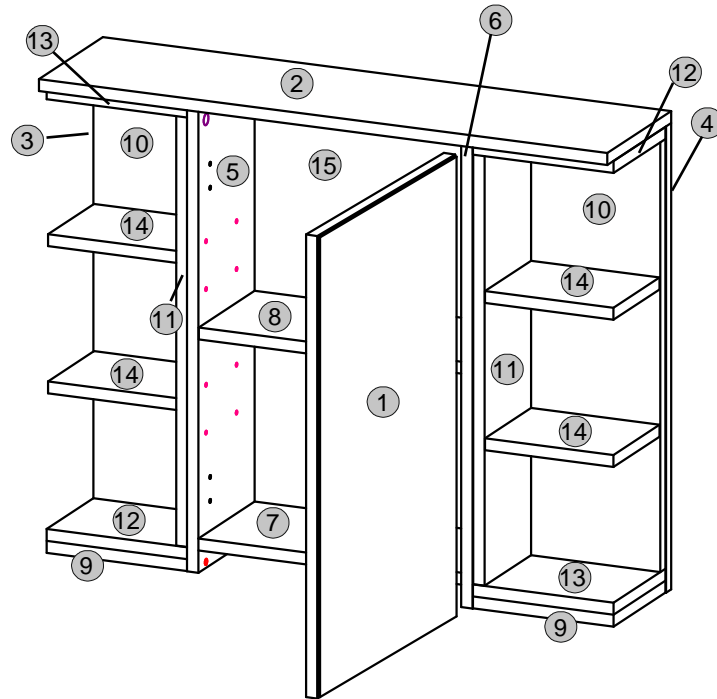

Instalation manual

Mirror Cabinet

Elemente- zeichen	Ausmaß	Anzahl	Kode	Paket	
1	619	398	1	tumba_dzerkalo_2.001	2/2
2	796	201	1	tumba_dzerkalo_2.002	1/2
3	624	198	1	tumba_dzerkalo_2.003	2/2
4	624	198	1	tumba_dzerkalo_2.004	2/2
5	624	180	1	tumba_dzerkalo_2.005	1/2
6	624	180	1	tumba_dzerkalo_2.006	1/2
7	368	177	1	tumba_dzerkalo_2.007	2/2
8	368	176	1	tumba_dzerkalo_2.008	2/2
9	197	163	2	tumba_dzerkalo_2.009	1/2
10	575	197	2	tumba_dzerkalo_2.010	2/2
11	575	146	2	tumba_dzerkalo_2.011	2/2
12	197	163	2	tumba_dzerkalo_2.012	1/2
13	197	163	2	tumba_dzerkalo_2.013	1/2
14	180	145	1	tumba_dzerkalo_2.014	2/2
14	180	145	3	tumba_dzerkalo_2.014	1/2
15	602	387	1	tumba_dzerkalo_2.016	2/2
				Zubehör	1/2

1

3

2

4

5**7****6**

8

9

10