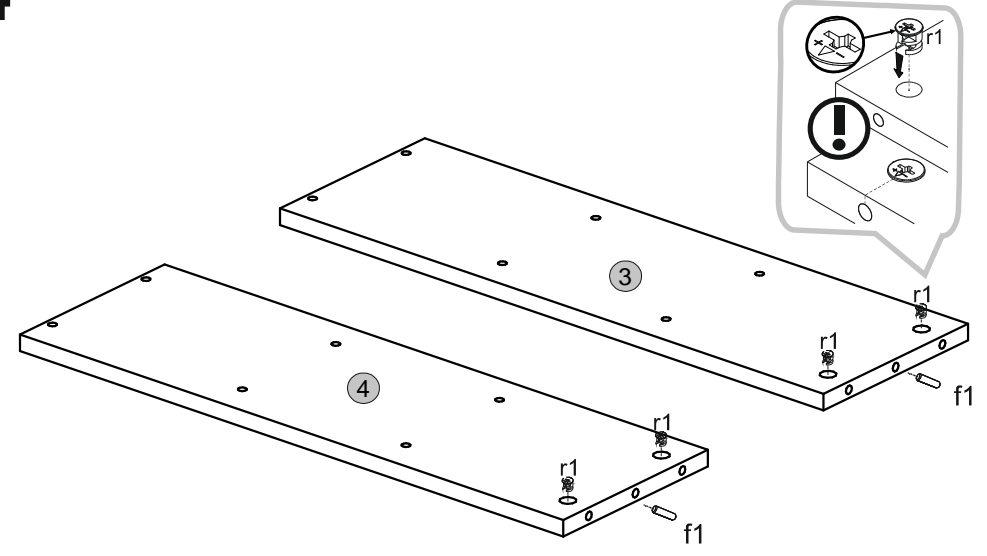

Instalation manual

Mirror Cabinet

Elemente- zeichen	Ausmaß	Anzahl	Kode	Paket	
1	619	398	1	tumba_dzerkalo_2.001	2/2
2	796	201	1	tumba_dzerkalo_2.002	1/2
3	624	198	1	tumba_dzerkalo_2.003	2/2
4	624	198	1	tumba_dzerkalo_2.004	2/2
5	624	180	1	tumba_dzerkalo_2.005	1/2
6	624	180	1	tumba_dzerkalo_2.006	1/2
7	368	177	1	tumba_dzerkalo_2.007	2/2
8	368	176	1	tumba_dzerkalo_2.008	2/2
9	197	163	2	tumba_dzerkalo_2.009	1/2
10	575	197	2	tumba_dzerkalo_2.010	2/2
11	575	146	2	tumba_dzerkalo_2.011	2/2
12	197	163	2	tumba_dzerkalo_2.012	1/2
13	197	163	2	tumba_dzerkalo_2.013	1/2
14	180	145	1	tumba_dzerkalo_2.014	2/2
14	180	145	3	tumba_dzerkalo_2.014	1/2
15	602	387	1	tumba_dzerkalo_2.016	2/2
				Zubehör	1/2

1

3

2

4

5**7****6**

8

9

10