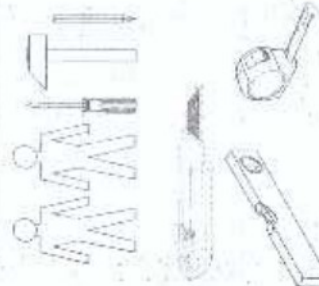

Aufbauanleitung

Möbel 1385/1389 Badschrank Aquis

Zubehör:

Code	Ausmaß		Anzahl	Paket
001	934	282	16	1/1
002	934	282	16	1/1
003	934	282	16	1/1
004	934	282	16	1/1
005	617	296	16	1/2
006	501	296	16	2/2
007	300	300	16	2/2
009	266	279	16	1/1
010	266	274	16	1/1
011	708	278	16	1/1
013	265	278	16	2/2
014	233	278	16	3/1
015	757	285	3	1/1
016	622	285	3	1/1
017	508	285	3	1/1
	Zubehör		1	2/2

5

6

7

8

9

Instalation manual

Bathroom Cabinet 2D

Element symbol	Dimensions	Code	Package				
1	1868	282	1	1868	282	1	1/2
2	1868	282	1	1868	282	1	1/2
3	617	296	1	617	296	1	2/2
4	501	296	1	501	296	1	2/2
5	300	300	2	300	300	2	2/2
6	266	279	2	266	279	2	1/2
7	266	274	2	266	274	2	1/2
8	708	278	2	708	278	2	1/2
9	265	278	2	265	278	2	2/2
10	233	278	2	233	278	2	1/2
11	1887	285	1	1887	285	1	1/2

1x	i28	1x	p12	40x	h	16x	d1	4x	a144	2x	p9	16x	r1
1x	n14	2x	c68	24x	h	4x	b119	26x	p25	16x	r16		

12x	s2	1x	s1	8x	e1
-----	----	----	----	----	----

1

3

2

4

5

7