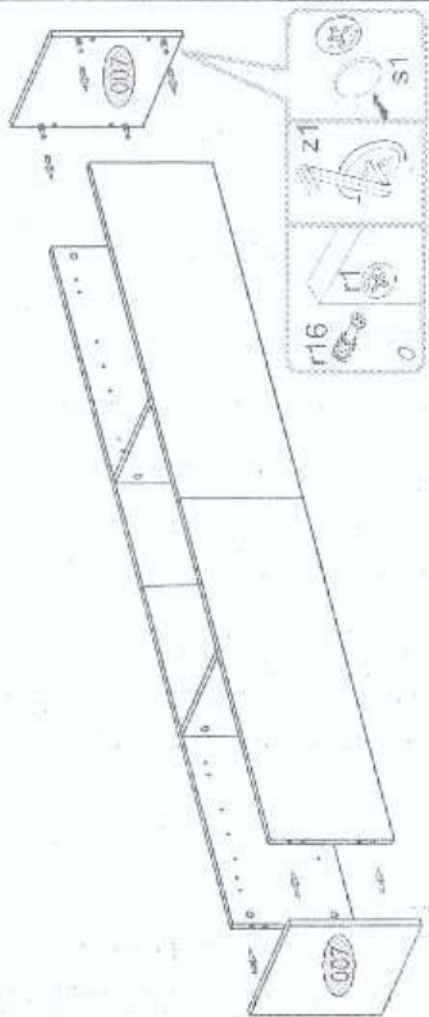

Aufbauanleitung

Möbel 1385/1389 Badschrank Aquis

Zubehör:

Code	Ausmaß		Anzahl	Paket
001	934	282	16	1/1
002	934	282	16	1/1
003	934	282	16	1/1
004	934	282	16	1/1
005	617	296	16	1/2
006	501	296	16	2/2
007	300	300	16	2/2
009	266	279	16	1/1
010	266	274	16	1/1
011	708	278	16	1/1
013	265	278	16	2/2
014	233	278	16	3/1
015	757	285	3	1/1
016	622	285	3	1/1
017	508	285	3	1/1
	Zubehör		1	2/2

5

6

7

8

9

Instalation manual

Bathroom Cabinet 2D

Element symbol	Dimensions	Code	Package				
1	1868	282	1	1868	282	1	1/2
2	1868	282	1	1868	282	1	1/2
3	617	296	1	617	296	1	2/2
4	501	296	1	501	296	1	2/2
5	300	300	2	300	300	2	2/2
6	266	279	2	266	279	2	1/2
7	266	274	2	266	274	2	1/2
8	708	278	2	708	278	2	1/2
9	265	278	2	265	278	2	2/2
10	233	278	2	233	278	2	1/2
11	1887	285	1	1887	285	1	1/2

1x	i28	1x	p12	40x	h	16x	d1	4x	a144	2x	p9	16x	r1
1x	n14	2x	c68	24x	h	4x	b119	26x	p25	16x	r16		

12x	s2	1x	s1	8x	e1
-----	----	----	----	----	----

1

3

2

4

5

7