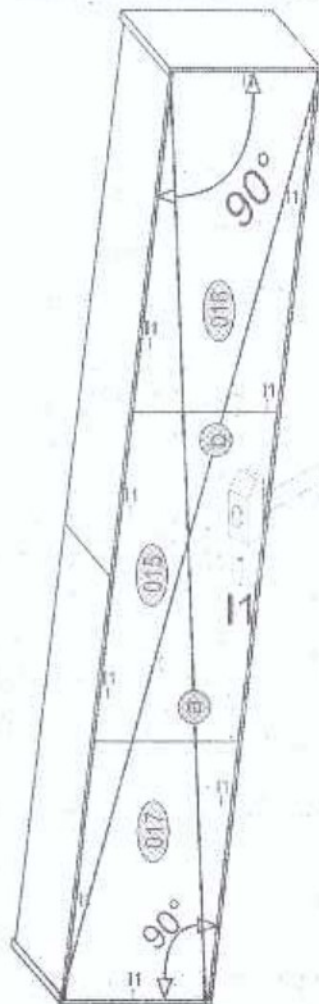

Aufbauanleitung

Möbel 1385/1389 Badschrank Aquis

Zubehör:

Code	Ausmaß		Anzahl	Paket
001	934	282	16	1/1
002	934	282	16	1/1
003	934	282	16	1/1
004	934	282	16	1/1
005	617	296	16	1/2
006	501	296	16	2/2
007	300	300	16	2/2
009	266	279	16	1/1
010	266	274	16	1/1
011	708	278	16	1/1
013	265	278	16	2/2
014	233	278	16	3/1
015	757	285	3	1/1
016	622	285	3	1/1
017	508	285	3	1/1
	Zubehör		1	2/2

5

6

7

8

9

Instalation manual

Bathroom Cabinet 2D

Element symbol	Dimensions	Code	Package				
1	1868	282	1	1868	282	1	1/2
2	1868	282	1	1868	282	1	1/2
3	617	296	1	617	296	1	2/2
4	501	296	1	501	296	1	2/2
5	300	300	2	300	300	2	2/2
6	266	279	2	266	279	2	1/2
7	266	274	2	266	274	2	1/2
8	708	278	2	708	278	2	1/2
9	265	278	2	265	278	2	2/2
10	233	278	2	233	278	2	1/2
11	1887	285	1	1887	285	1	1/2

1x	i28	1x	p12	40x	h	16x	d1	4x	a144	2x	p9	16x	r1
1x	n14	2x	c68	24x	h	4x	b119	26x	p25	16x	r16		

12x	s2	1x	s1	8x	e1
-----	----	----	----	----	----

1

3

2

4

5

7