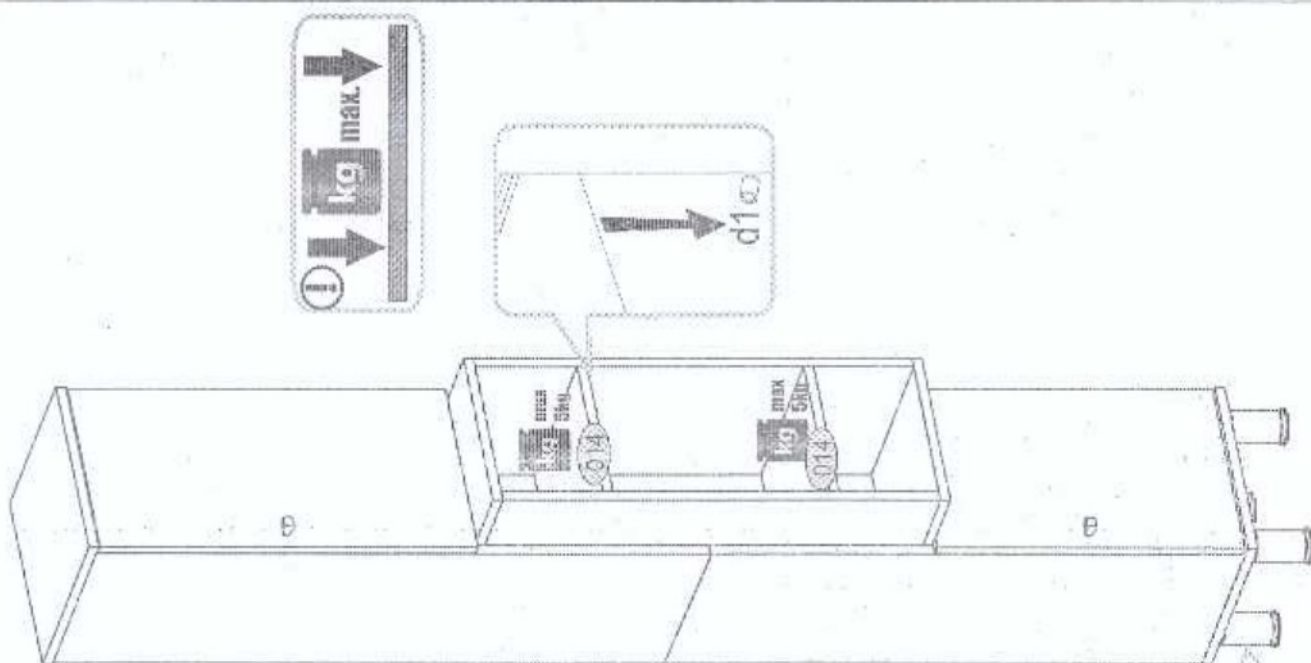

Aufbauanleitung

Möbel 1385/1389 Badschrank Aquis

Zubehör:

Code	Ausmaß		Anzahl	Paket
001	934	282	16	1/1
002	934	282	16	1/1
003	934	282	16	1/1
004	934	282	16	1/1
005	617	296	16	1/2
006	501	296	16	2/2
007	300	300	16	2/2
009	266	279	16	1/1
010	266	274	16	1/1
011	708	278	16	1/1
013	265	278	16	2/2
014	233	278	16	3/1
015	757	285	3	1/1
016	622	285	3	1/1
017	508	285	3	1/1
	Zubehör		1	2/2

5

6

7

8

9

Instalation manual

Bathroom Cabinet 2D

Element symbol	Dimensions	Code	Package				
1	1868	282	1	1868	282	1	1/2
2	1868	282	1	1868	282	1	1/2
3	617	296	1	617	296	1	2/2
4	501	296	1	501	296	1	2/2
5	300	300	2	300	300	2	2/2
6	266	279	2	266	279	2	1/2
7	266	274	2	266	274	2	1/2
8	708	278	2	708	278	2	1/2
9	265	278	2	265	278	2	2/2
10	233	278	2	233	278	2	1/2
11	1887	285	1	1887	285	1	1/2

1x	i28	1x	p12	40x	h	16x	d1	4x	a144	2x	p9	16x	r1
1x	n14	2x	c68	24x	h	4x	b119	26x	p25	16x	r16		

12x	s2	1x	s1	8x	e1
-----	----	----	----	----	----

1

3

2

4

5

7