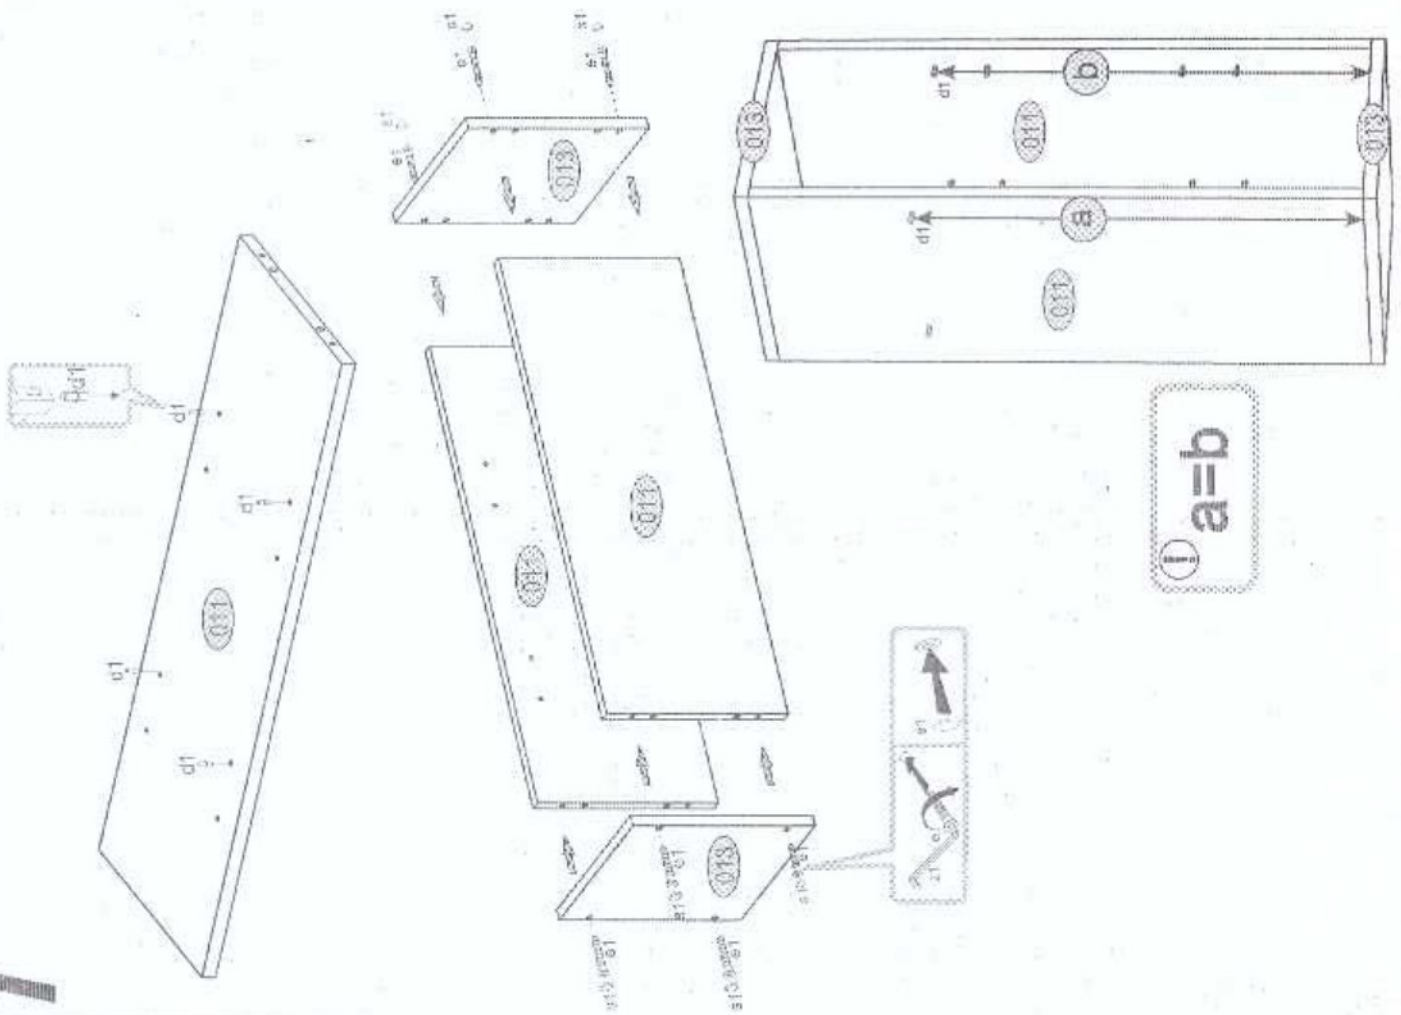

Aufbauanleitung

Möbel 1385/1389 Badschrank Aquis

Zubehör:

Code	Ausmaß		Anzahl	Paket
001	934	282	16	1/1
002	934	282	16	1/1
003	934	282	16	1/1
004	934	282	16	1/1
005	617	296	16	1/2
006	501	296	16	2/2
007	300	300	16	2/2
009	266	279	16	1/1
010	266	274	16	1/1
011	708	278	16	1/1
013	265	278	16	2/2
014	233	278	16	3/1
015	757	285	3	1/1
016	622	285	3	1/1
017	508	285	3	1/1
	Zubehör		1	2/2

5

6

7

8

9

Instalation manual

Bathroom Cabinet 2D

Element symbol	Dimensions	Code	Package				
1	1868	282	1	1868	282	1	1/2
2	1868	282	1	1868	282	1	1/2
3	617	296	1	617	296	1	2/2
4	501	296	1	501	296	1	2/2
5	300	300	2	300	300	2	2/2
6	266	279	2	266	279	2	1/2
7	266	274	2	266	274	2	1/2
8	708	278	2	708	278	2	1/2
9	265	278	2	265	278	2	2/2
10	233	278	2	233	278	2	1/2
11	1887	285	1	1887	285	1	1/2

1x	i28	1x	p12	40x	h	16x	d1	4x	a144	2x	p9	16x	r1
1x	n14	2x	c68	24x	h	4x	b119	26x	p25	16x	r16		

12x	s2	1x	s1	8x	e1
-----	----	----	----	----	----

1

3

2

4

5

7