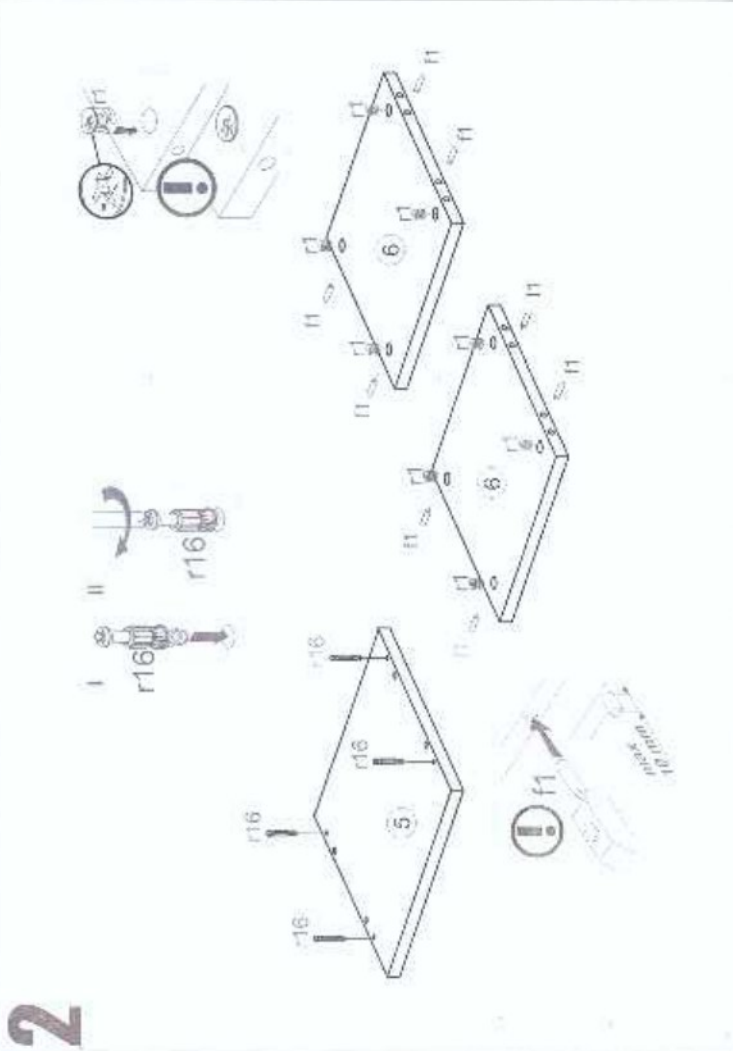

Aufbauanleitung

Möbel 1385/1389 Badschrank Aquis

Zubehör:

Code	Ausmaß		Anzahl	Paket
001	934	282	16	1/1
002	934	282	16	1/1
003	934	282	16	1/1
004	934	282	16	1/1
005	617	296	16	1/2
006	501	296	16	2/2
007	300	300	16	2/2
009	266	279	16	1/1
010	266	274	16	1/1
011	708	278	16	1/1
013	265	278	16	2/2
014	233	278	16	3/1
015	757	285	3	1/1
016	622	285	3	1/1
017	508	285	3	1/1
	Zubehör		1	2/2

5

6

7

8

9

Instalation manual

Bathroom Cabinet 2D

Element symbol	Dimensions	Code	Package				
1	1868	282	1	1868	282	1	1/2
2	1868	282	1	1868	282	1	1/2
3	617	296	1	617	296	1	2/2
4	501	296	1	501	296	1	2/2
5	300	300	2	300	300	2	2/2
6	266	279	2	266	279	2	1/2
7	266	274	2	266	274	2	1/2
8	708	278	2	708	278	2	1/2
9	265	278	2	265	278	2	2/2
10	233	278	2	233	278	2	1/2
11	1887	285	1	1887	285	1	1/2

1x	i28	1x	p12	40x	h	16x	d1	4x	a144	2x	p9	16x	r1
1x	n14	2x	c68	24x	h	4x	b119	26x	p25	16x	r16		

12x	s2	1x	s1	8x	e1
-----	----	----	----	----	----

1

3

2

4

5

7