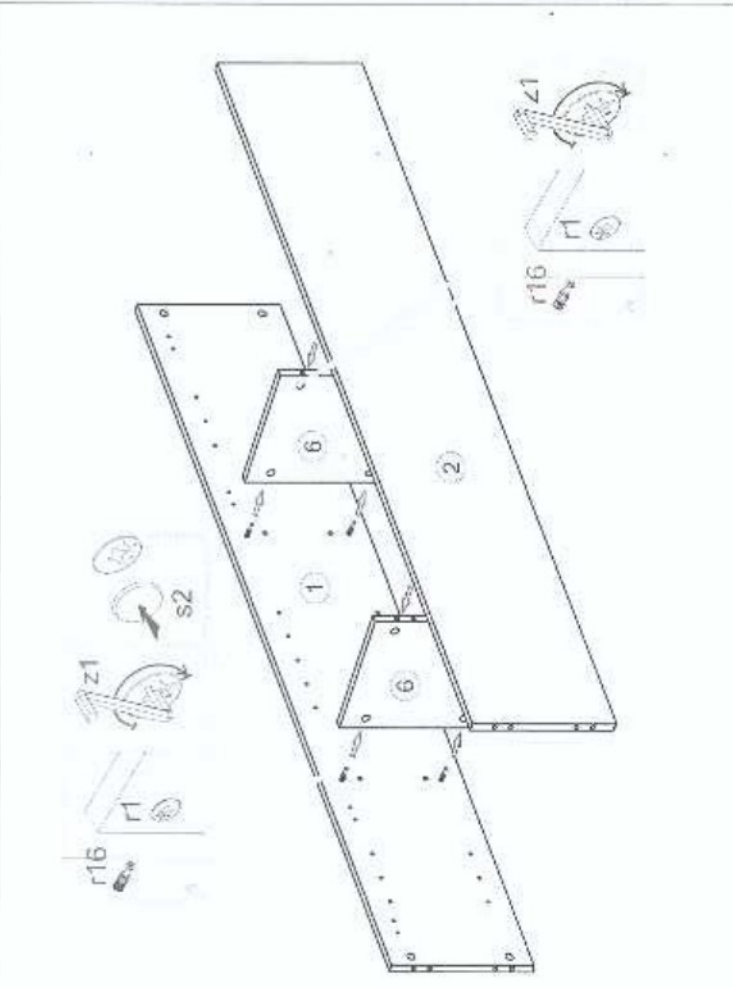

Aufbauanleitung

Möbel 1385/1389 Badschrank Aquis

Zubehör:

Code	Ausmaß		Anzahl	Paket
001	934	282	16	1/1
002	934	282	16	1/1
003	934	282	16	1/1
004	934	282	16	1/1
005	617	296	16	1/2
006	501	296	16	2/2
007	300	300	16	2/2
009	266	279	16	1/1
010	266	274	16	1/1
011	708	278	16	1/1
013	265	278	16	2/2
014	233	278	16	3/1
015	757	285	3	1/1
016	622	285	3	1/1
017	508	285	3	1/1
	Zubehör		1	2/2

5

6

7

8

9

Instalation manual

Bathroom Cabinet 2D

Element symbol	Dimensions	Code	Package				
1	1868	282	1	1868	282	1	1/2
2	1868	282	1	1868	282	1	1/2
3	617	296	1	617	296	1	2/2
4	501	296	1	501	296	1	2/2
5	300	300	2	300	300	2	2/2
6	266	279	2	266	279	2	1/2
7	266	274	2	266	274	2	1/2
8	708	278	2	708	278	2	1/2
9	265	278	2	265	278	2	2/2
10	233	278	2	233	278	2	1/2
11	1887	285	1	1887	285	1	1/2

1x	i28	1x	p12	40x	h	16x	d1	4x	a144	2x	p9	16x	r1
1x	n14	2x	c68	24x	h	4x	b119	26x	p25	16x	r16		

12x	s2	1x	s1	8x	e1
-----	----	----	----	----	----

1

3

2

4

5

7