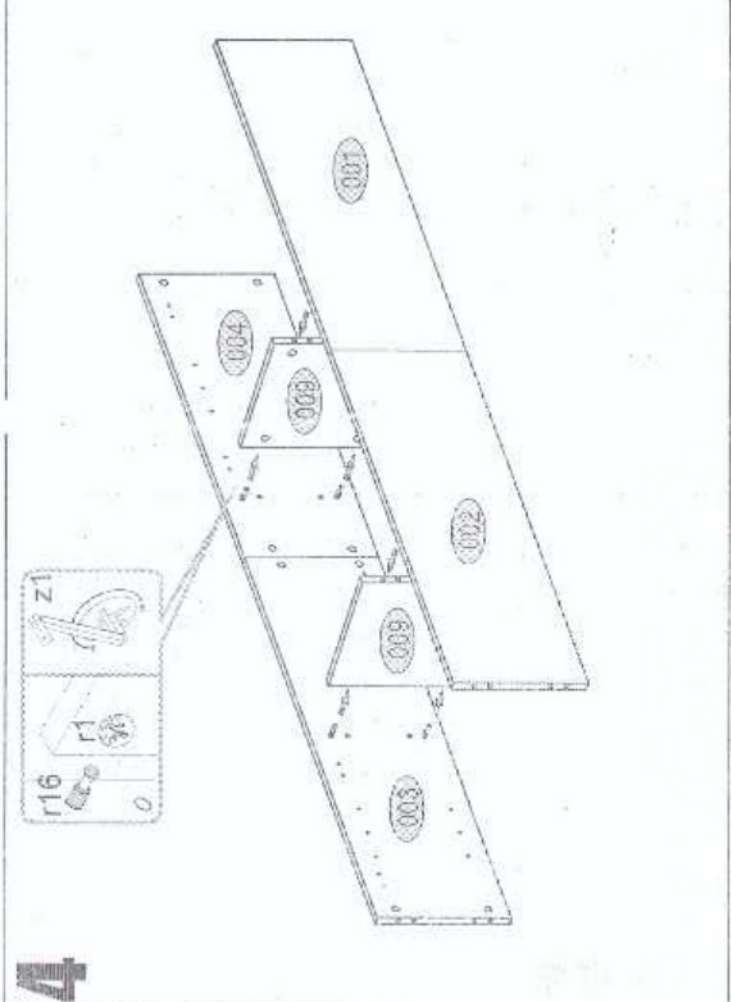

Aufbauanleitung

Möbel 1385/1389 Badschrank Aquis

Zubehör:

Code	Ausmaß		Anzahl	Paket
001	934	282	16	1/1
002	934	282	16	1/1
003	934	282	16	1/1
004	934	282	16	1/1
005	617	296	16	1/2
006	501	296	16	2/2
007	300	300	16	2/2
009	266	279	16	1/1
010	266	274	16	1/1
011	708	278	16	1/1
013	265	278	16	2/2
014	233	278	16	3/1
015	757	285	3	1/1
016	622	285	3	1/1
017	508	285	3	1/1
	Zubehör		1	2/2

5

6

7

8

9

Instalation manual

Bathroom Cabinet 2D

Element symbol	Dimensions	Code	Package				
1	1868	282	1	1868	282	1	1/2
2	1868	282	1	1868	282	1	1/2
3	617	296	1	617	296	1	2/2
4	501	296	1	501	296	1	2/2
5	300	300	2	300	300	2	2/2
6	266	279	2	266	279	2	1/2
7	266	274	2	266	274	2	1/2
8	708	278	2	708	278	2	1/2
9	265	278	2	265	278	2	2/2
10	233	278	2	233	278	2	1/2
11	1887	285	1	1887	285	1	1/2

1x	i28	1x	p12	40x	h	16x	d1	4x	a144	2x	p9	16x	r1
1x	n14	2x	c68	24x	h	4x	b119	26x	p25	16x	r16		

12x	s2	1x	s1	8x	e1
-----	----	----	----	----	----

1

3

2

4

5

7