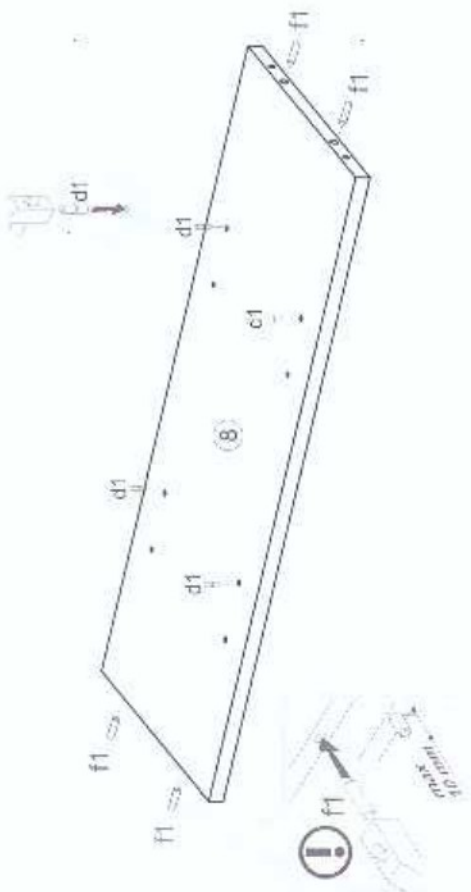

Aufbauanleitung

Möbel 1385/1389 Badschrank Aquis

Zubehör:

Code	Ausmaß		Anzahl	Paket
001	934	282	16	1/1
002	934	282	16	1/1
003	934	282	16	1/1
004	934	282	16	1/1
005	617	296	16	1/2
006	501	296	16	2/2
007	300	300	16	2/2
009	266	279	16	1/1
010	266	274	16	1/1
011	708	278	16	1/1
013	265	278	16	2/2
014	233	278	16	3/1
015	757	285	3	1/1
016	622	285	3	1/1
017	508	285	3	1/1
	Zubehör		1	2/2

5

6

7

8

9

Instalation manual

Bathroom Cabinet 2D

Element symbol	Dimensions	Code	Package				
1	1868	282	1	1868	282	1	1/2
2	1868	282	1	1868	282	1	1/2
3	617	296	1	617	296	1	2/2
4	501	296	1	501	296	1	2/2
5	300	300	2	300	300	2	2/2
6	266	279	2	266	279	2	1/2
7	266	274	2	266	274	2	1/2
8	708	278	2	708	278	2	1/2
9	265	278	2	265	278	2	2/2
10	233	278	2	233	278	2	1/2
11	1887	285	1	1887	285	1	1/2

1x	i28	1x	p12	40x	h	16x	d1	4x	a144	2x	p9	16x	r1
1x	n14	2x	c68	24x	h	4x	b119	26x	p25	16x	r16		

12x	s2	1x	s1	8x	e1
-----	----	----	----	----	----

1

3

2

4

5

7