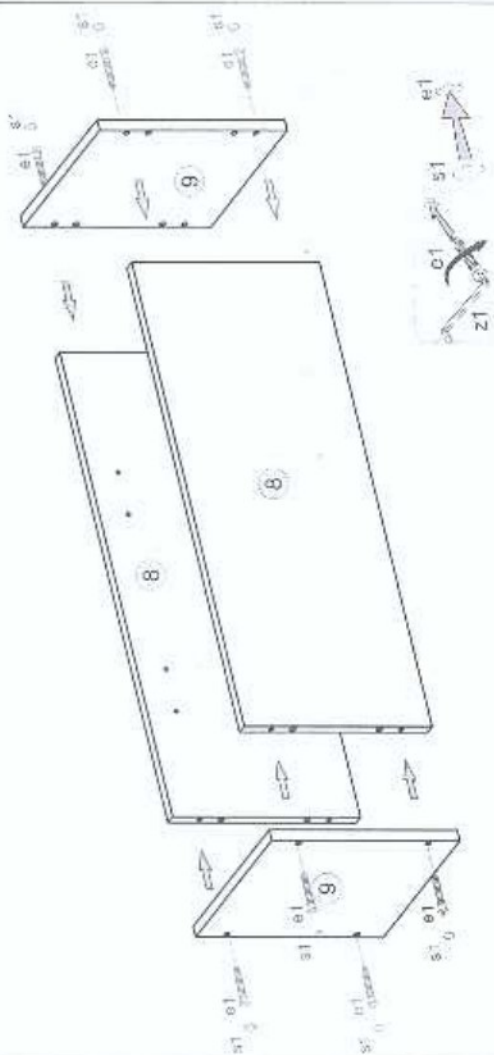

Aufbauanleitung

Möbel 1385/1389 Badschrank Aquis

Zubehör:

Code	Ausmaß		Anzahl	Paket
001	934	282	16	1/1
002	934	282	16	1/1
003	934	282	16	1/1
004	934	282	16	1/1
005	617	296	16	1/2
006	501	296	16	2/2
007	300	300	16	2/2
009	266	279	16	1/1
010	266	274	16	1/1
011	708	278	16	1/1
013	265	278	16	2/2
014	233	278	16	3/1
015	757	285	3	1/1
016	622	285	3	1/1
017	508	285	3	1/1
	Zubehör		1	2/2

5

6

7

8

9

Instalation manual

Bathroom Cabinet 2D

Element symbol	Dimensions	Code	Package				
1	1868	282	1	1868	282	1	1/2
2	1868	282	1	1868	282	1	1/2
3	617	296	1	617	296	1	2/2
4	501	296	1	501	296	1	2/2
5	300	300	2	300	300	2	2/2
6	266	279	2	266	279	2	1/2
7	266	274	2	266	274	2	1/2
8	708	278	2	708	278	2	1/2
9	265	278	2	265	278	2	2/2
10	233	278	2	233	278	2	1/2
11	1887	285	1	1887	285	1	1/2

1x	i28	1x	p12	40x	h	16x	d1	4x	a144	2x	p9	16x	r1
1x	n14	2x	c68	24x	h	4x	b119	26x	p25	16x	r16		

12x	s2	1x	s1	8x	e1
-----	----	----	----	----	----

1

3

2

4

5

7

6

! a=b

8

d1

9

! kg max.