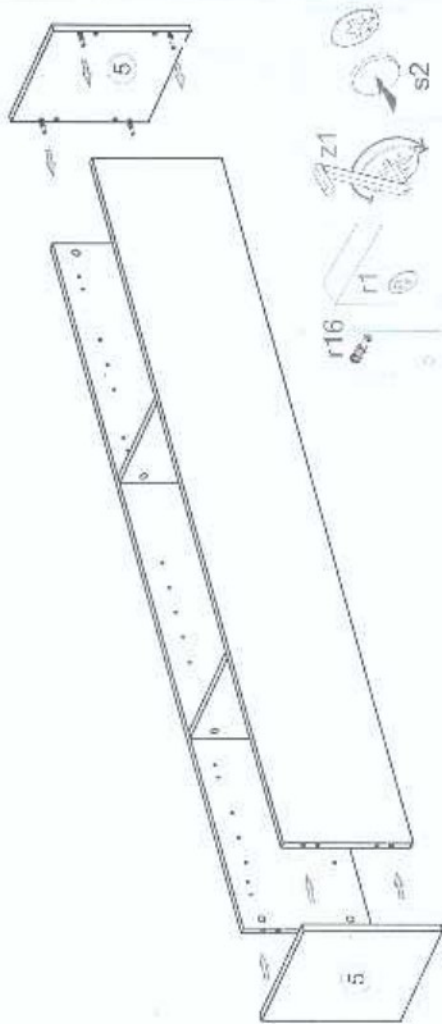

Aufbauanleitung

Möbel 1385/1389 Badschrank Aquis

Zubehör:

Code	Ausmaß		Anzahl	Paket
001	934	282	16	1/1
002	934	282	16	1/1
003	934	282	16	1/1
004	934	282	16	1/1
005	617	296	16	1/2
006	501	296	16	2/2
007	300	300	16	2/2
009	266	279	16	1/1
010	266	274	16	1/1
011	708	278	16	1/1
013	265	278	16	2/2
014	233	278	16	3/1
015	757	285	3	1/1
016	622	285	3	1/1
017	508	285	3	1/1
	Zubehör		1	2/2

5

6

7

8

9

Instalation manual

Bathroom Cabinet 2D

Element symbol	Dimensions	Code	Package				
1	1868	282	1	1868	282	1	1/2
2	1868	282	1	1868	282	1	1/2
3	617	296	1	617	296	1	2/2
4	501	296	1	501	296	1	2/2
5	300	300	2	300	300	2	2/2
6	266	279	2	266	279	2	1/2
7	266	274	2	266	274	2	1/2
8	708	278	2	708	278	2	1/2
9	265	278	2	265	278	2	2/2
10	233	278	2	233	278	2	1/2
11	1887	285	1	1887	285	1	1/2

1x	i28	1x	p12	40x	h	16x	d1	4x	a144	2x	p9	16x	r1
1x	n14	2x	c68	24x	h	4x	b119	26x	p25	16x	r16		

12x	s2	1x	s1	8x	e1
-----	----	----	----	----	----

1

3

2

4

5

7

6

! a=b

8

d1

9

! kg max.