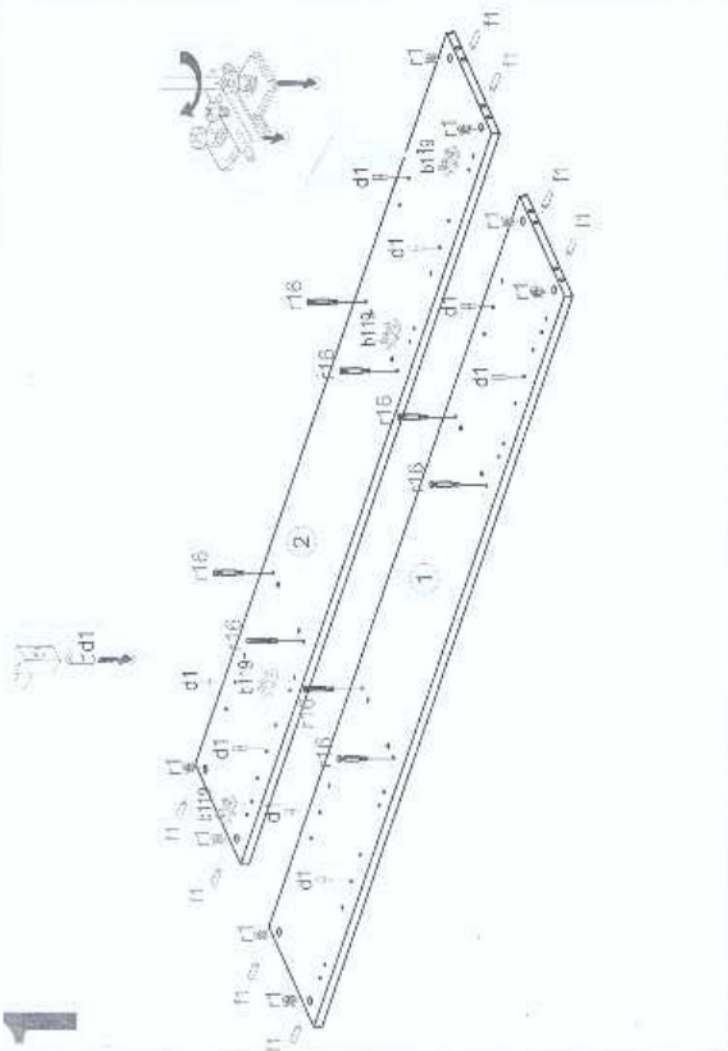

Aufbauanleitung

Möbel 1385/1389 Badschrank Aquis

Zubehör:

Code	Ausmaß		Anzahl	Paket
001	934	282	16	1/1
002	934	282	16	1/1
003	934	282	16	1/1
004	934	282	16	1/1
005	617	296	16	1/2
006	501	296	16	2/2
007	300	300	16	2/2
009	266	279	16	1/1
010	266	274	16	1/1
011	708	278	16	1/1
013	265	278	16	2/2
014	233	278	16	3/1
015	757	285	3	1/1
016	622	285	3	1/1
017	508	285	3	1/1
	Zubehör		1	2/2

5

6

7

8

9

Instalation manual

Bathroom Cabinet 2D

Element symbol	Dimensions	Code	Package				
1	1868	282	1	1868	282	1	1/2
2	1868	282	1	1868	282	1	1/2
3	617	296	1	617	296	1	2/2
4	501	296	1	501	296	1	2/2
5	300	300	2	300	300	2	2/2
6	266	279	2	266	279	2	1/2
7	266	274	2	266	274	2	1/2
8	708	278	2	708	278	2	1/2
9	265	278	2	265	278	2	2/2
10	233	278	2	233	278	2	1/2
11	1887	285	1	1887	285	1	1/2

1x	i28	1x	p12	40x	h	16x	d1	4x	a144	2x	p9	16x	r1
1x	n14	2x	c68	24x	h	4x	b119	26x	p25	16x	r16		

12x	s2	1x	s1	8x	e1
-----	----	----	----	----	----

1

3

2

4

5

7

6

! a=b

8

d1

9

! kg max.