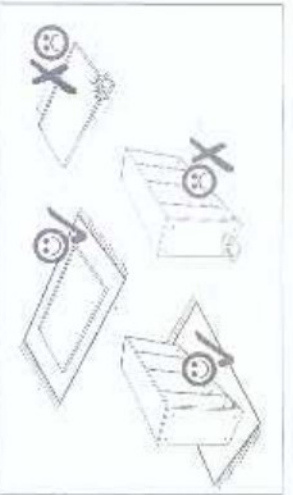

Aufbauanleitung

Möbel 1385/1389 Badschrank Aquis

Zubehör:

Code	Ausmaß		Anzahl	Paket
001	934	282	16	1/1
002	934	282	16	1/1
003	934	282	16	1/1
004	934	282	16	1/1
005	617	296	16	1/2
006	501	296	16	2/2
007	300	300	16	2/2
009	266	279	16	1/1
010	266	274	16	1/1
011	708	278	16	1/1
013	265	278	16	2/2
014	233	278	16	3/1
015	757	285	3	1/1
016	622	285	3	1/1
017	508	285	3	1/1
	Zubehör		1	2/2

5

6

7

8

9

Instalation manual

Bathroom Cabinet 2D

Element symbol	Dimensions	Code	Package				
1	1868	282	1	1868	282	1	1/2
2	1868	282	1	1868	282	1	1/2
3	617	296	1	617	296	1	2/2
4	501	296	1	501	296	1	2/2
5	300	300	2	300	300	2	2/2
6	266	279	2	266	279	2	1/2
7	266	274	2	266	274	2	1/2
8	708	278	2	708	278	2	1/2
9	265	278	2	265	278	2	2/2
10	233	278	2	233	278	2	1/2
11	1887	285	1	1887	285	1	1/2

1x	i28	1x	p12	40x	h	16x	d1	4x	a144	2x	p9	16x	r1
1x	n14	2x	c68	24x	h	4x	b119	26x	p25	16x	r16		

12x	s2	1x	s1	8x	e1
-----	----	----	----	----	----

1

3

2

4

5

7