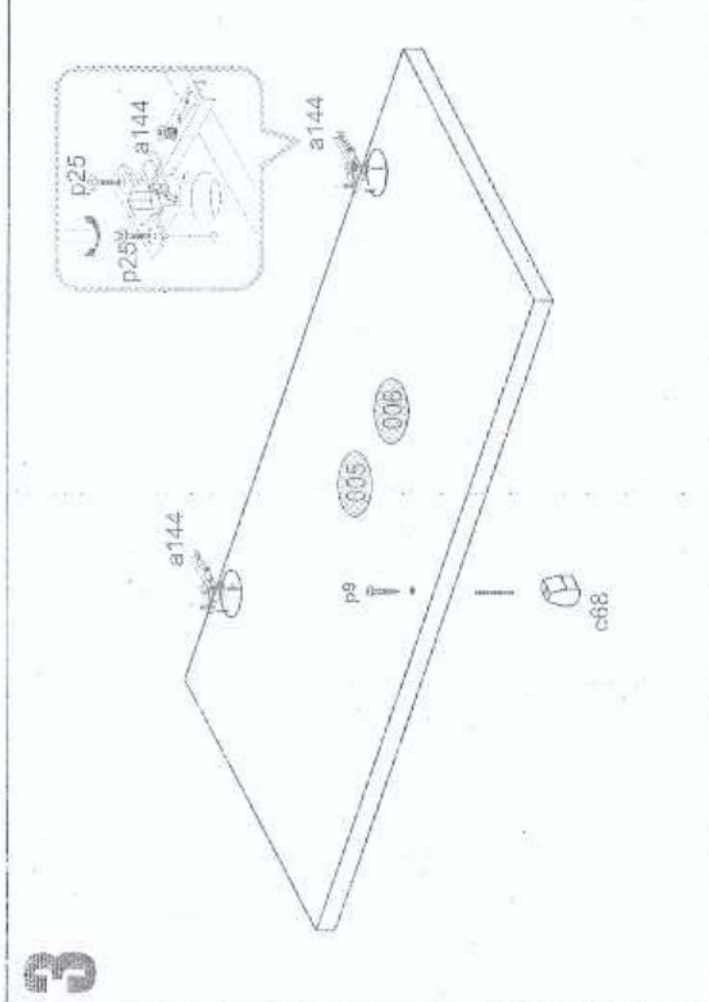

Aufbauanleitung

Möbel 1385/1389 Badschrank Aquis

Zubehör:

Code	Ausmaß		Anzahl	Paket
001	934	282	16	1/1
002	934	282	16	1/1
003	934	282	16	1/1
004	934	282	16	1/1
005	617	296	16	1/2
006	501	296	16	2/2
007	300	300	16	2/2
009	266	279	16	1/1
010	266	274	16	1/1
011	708	278	16	1/1
013	265	278	16	2/2
014	233	278	16	3/1
015	757	285	3	1/1
016	622	285	3	1/1
017	508	285	3	1/1
	Zubehör		1	2/2

5

6

7

8

9

Instalation manual

Bathroom Cabinet 2D

Element symbol	Dimensions	Code	Package				
1	1868	282	1	1868	282	1	1/2
2	1868	282	1	1868	282	1	1/2
3	617	296	1	617	296	1	2/2
4	501	296	1	501	296	1	2/2
5	300	300	2	300	300	2	2/2
6	266	279	2	266	279	2	1/2
7	266	274	2	266	274	2	1/2
8	708	278	2	708	278	2	1/2
9	265	278	2	265	278	2	2/2
10	233	278	2	233	278	2	1/2
11	1887	285	1	1887	285	1	1/2

1x	i28	1x	p12	40x	h	16x	d1	4x	a144	2x	p9	16x	r1
1x	n14	2x	c68	24x	h	4x	b119	26x	p25	16x	r16		

12x	s2	1x	s1	8x	e1
-----	----	----	----	----	----

1

3

2

4

5

7

6

! a=b

8

d1

9

! kg max.