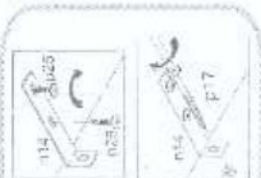

Aufbauanleitung

Möbel 1385/1389 Badschrank Aquis

Zubehör:

Code	Ausmaß		Anzahl	Paket
001	934	282	16	1/1
002	934	282	16	1/1
003	934	282	16	1/1
004	934	282	16	1/1
005	617	296	16	1/2
006	501	296	16	2/2
007	300	300	16	2/2
009	266	279	16	1/1
010	266	274	16	1/1
011	708	278	16	1/1
013	265	278	16	2/2
014	233	278	16	3/1
015	757	285	3	1/1
016	622	285	3	1/1
017	508	285	3	1/1
	Zubehör		1	2/2

5

6

7

8

9

Instalation manual

Bathroom Cabinet 2D

Element symbol	Dimensions	Code	Package				
1	1868	282	1	1868	282	1	1/2
2	1868	282	1	1868	282	1	1/2
3	617	296	1	617	296	1	2/2
4	501	296	1	501	296	1	2/2
5	300	300	2	300	300	2	2/2
6	266	279	2	266	279	2	1/2
7	266	274	2	266	274	2	1/2
8	708	278	2	708	278	2	1/2
9	265	278	2	265	278	2	2/2
10	233	278	2	233	278	2	1/2
11	1887	285	1	1887	285	1	1/2

1x	i28	1x	p12	40x	h	16x	d1	4x	a144	2x	p9	16x	r1
1x	n14	2x	c68	24x	h	4x	b119	26x	p25	16x	r16		

12x	s2	1x	s1	8x	e1
-----	----	----	----	----	----

1

3

2

4

5

7