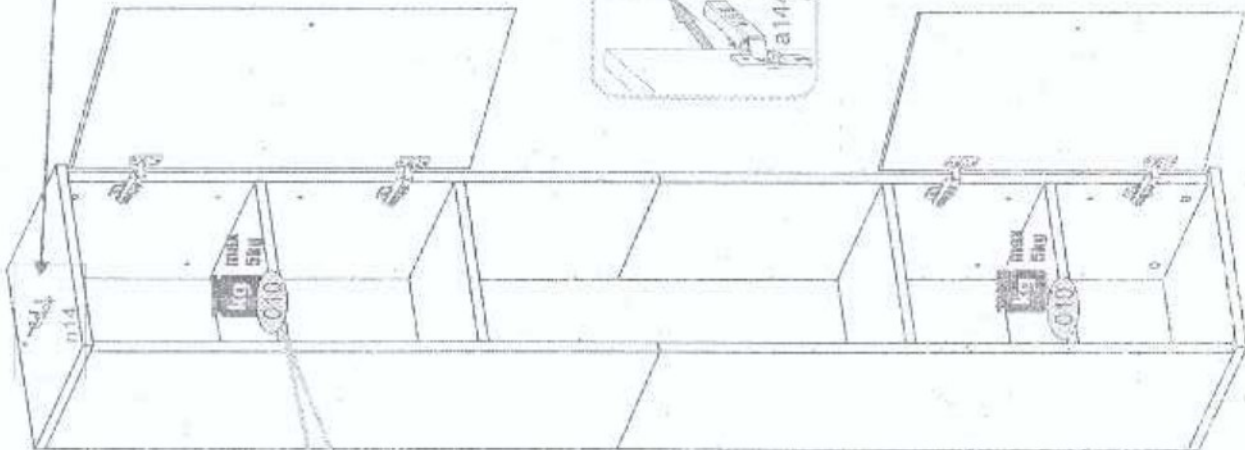

Aufbauanleitung

Möbel 1385/1389 Badschrank Aquis

Zubehör:

Code	Ausmaß		Anzahl	Paket
001	934	282	16	1/1
002	934	282	16	1/1
003	934	282	16	1/1
004	934	282	16	1/1
005	617	296	16	1/2
006	501	296	16	2/2
007	300	300	16	2/2
009	266	279	16	1/1
010	266	274	16	1/1
011	708	278	16	1/1
013	265	278	16	2/2
014	233	278	16	3/1
015	757	285	3	1/1
016	622	285	3	1/1
017	508	285	3	1/1
	Zubehör		1	2/2

5

6

7

8

9

Instalation manual

Bathroom Cabinet 2D

Element symbol	Dimensions	Code	Package				
1	1868	282	1	1868	282	1	1/2
2	1868	282	1	1868	282	1	1/2
3	617	296	1	617	296	1	2/2
4	501	296	1	501	296	1	2/2
5	300	300	2	300	300	2	2/2
6	266	279	2	266	279	2	1/2
7	266	274	2	266	274	2	1/2
8	708	278	2	708	278	2	1/2
9	265	278	2	265	278	2	2/2
10	233	278	2	233	278	2	1/2
11	1887	285	1	1887	285	1	1/2

1x	i28	1x	p12	40x	h	16x	d1	4x	a144	2x	p9	16x	r1
1x	n14	2x	c68	24x	h	4x	b119	26x	p25	16x	r16		

12x	s2	1x	s1	8x	e1
-----	----	----	----	----	----

1

3

2

4

5

7