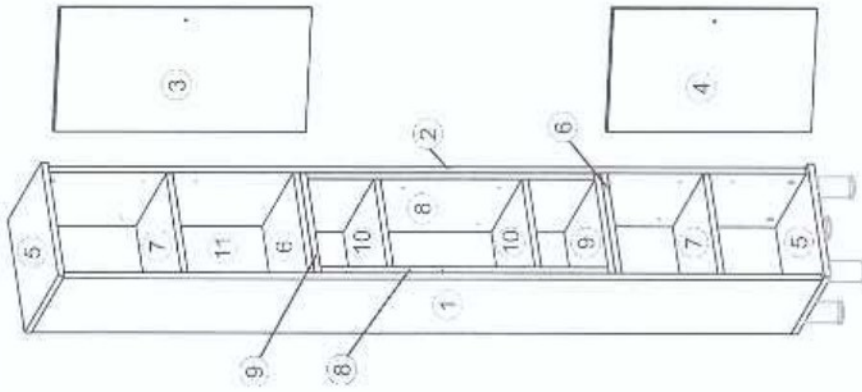

Aufbauanleitung

Möbel 1385/1389 Badschrank Aquis

Zubehör:

Code	Ausmaß		Anzahl	Paket
001	934	282	16	1/1
002	934	282	16	1/1
003	934	282	16	1/1
004	934	282	16	1/1
005	617	296	16	1/2
006	501	296	16	2/2
007	300	300	16	2/2
009	266	279	16	1/1
010	266	274	16	1/1
011	708	278	16	1/1
013	265	278	16	2/2
014	233	278	16	3/1
015	757	285	3	1/1
016	622	285	3	1/1
017	508	285	3	1/1
	Zubehör		1	2/2

5

6

7

8

9

Instalation manual

Bathroom Cabinet 2D

Element symbol	Dimensions	Code	Package				
1	1868	282	1	1868	282	1	1/2
2	1868	282	1	1868	282	1	1/2
3	617	296	1	617	296	1	2/2
4	501	296	1	501	296	1	2/2
5	300	300	2	300	300	2	2/2
6	266	279	2	266	279	2	1/2
7	266	274	2	266	274	2	1/2
8	708	278	2	708	278	2	1/2
9	265	278	2	265	278	2	2/2
10	233	278	2	233	278	2	1/2
11	1887	285	1	1887	285	1	1/2

1x	i28	1x	p12	40x	h	16x	d1	4x	a144	2x	p9	16x	r1
1x	n14	2x	c68	24x	h	4x	b119	26x	p25	16x	r16		

12x	s2	1x	s1	8x	e1
-----	----	----	----	----	----

1

3

2

4

5

7