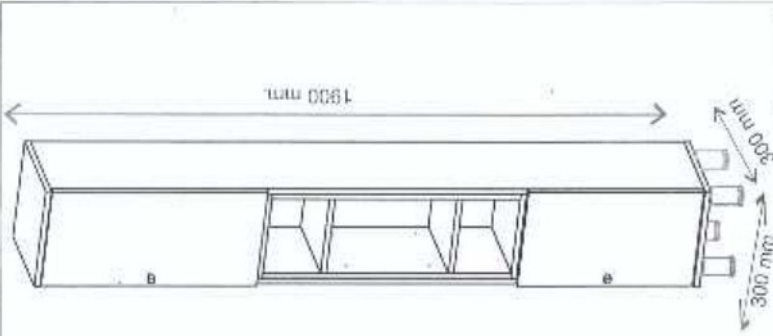

Aufbauanleitung

Möbel 1385/1389 Badschrank Aquis

Zubehör:

Code	Ausmaß		Anzahl	Paket
001	934	282	16	1/1
002	934	282	16	1/1
003	934	282	16	1/1
004	934	282	16	1/1
005	617	296	16	1/2
006	501	296	16	2/2
007	300	300	16	2/2
009	266	279	16	1/1
010	266	274	16	1/1
011	708	278	16	1/1
013	265	278	16	2/2
014	233	278	16	3/1
015	757	285	3	1/1
016	622	285	3	1/1
017	508	285	3	1/1
	Zubehör		1	2/2

5

6

7

8

9

Instalation manual

Bathroom Cabinet 2D

Element symbol	Dimensions	Code	Package				
1	1868	282	1	1868	282	1	1/2
2	1868	282	1	1868	282	1	1/2
3	617	296	1	617	296	1	2/2
4	501	296	1	501	296	1	2/2
5	300	300	2	300	300	2	2/2
6	266	279	2	266	279	2	1/2
7	266	274	2	266	274	2	1/2
8	708	278	2	708	278	2	1/2
9	265	278	2	265	278	2	2/2
10	233	278	2	233	278	2	1/2
11	1887	285	1	1887	285	1	1/2

1x	i28	1x	p12	40x	h	16x	d1	4x	a144	2x	p9	16x	r1
1x	n14	2x	c68	24x	h	4x	b119	26x	p25	16x	r16		

12x	s2	1x	s1	8x	e1
-----	----	----	----	----	----

1

3

2

4

5

7