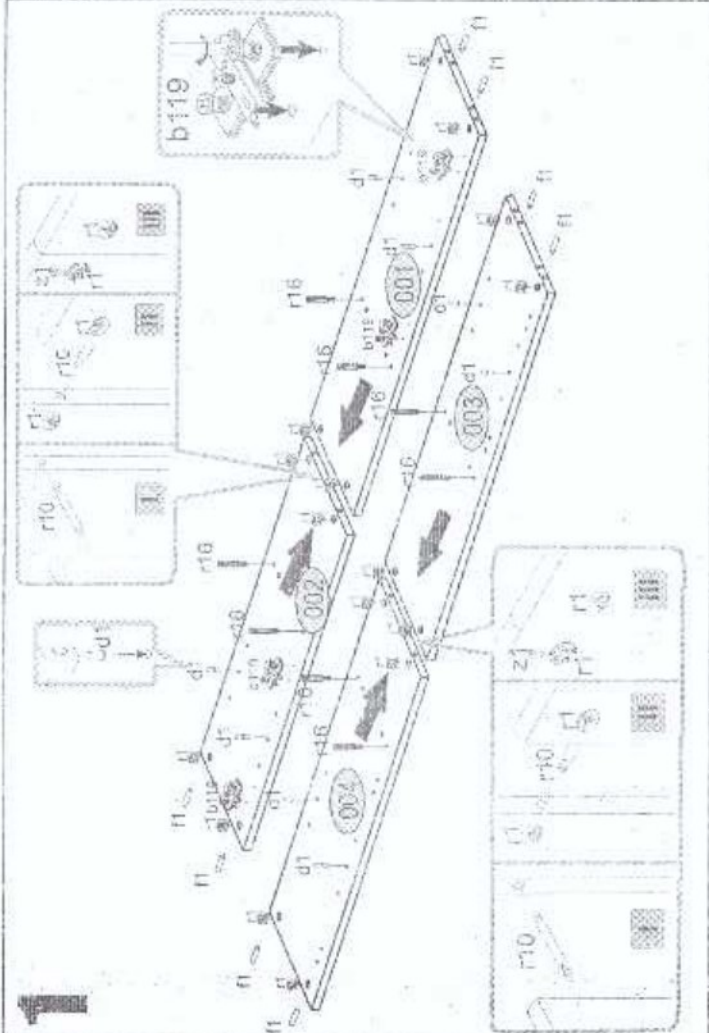

Aufbauanleitung

Möbel 1385/1389 Badschrank Aquis

Zubehör:

Code	Ausmaß		Anzahl	Paket
001	934	282	16	1/1
002	934	282	16	1/1
003	934	282	16	1/1
004	934	282	16	1/1
005	617	296	16	1/2
006	501	296	16	2/2
007	300	300	16	2/2
009	266	279	16	1/1
010	266	274	16	1/1
011	708	278	16	1/1
013	265	278	16	2/2
014	233	278	16	3/1
015	757	285	3	1/1
016	622	285	3	1/1
017	508	285	3	1/1
	Zubehör		1	2/2

5

6

7

8

9

Instalation manual

Bathroom Cabinet 2D

Element symbol	Dimensions	Code	Package				
1	1868	282	1	1868	282	1	1/2
2	1868	282	1	1868	282	1	1/2
3	617	296	1	617	296	1	2/2
4	501	296	1	501	296	1	2/2
5	300	300	2	300	300	2	2/2
6	266	279	2	266	279	2	1/2
7	266	274	2	266	274	2	1/2
8	708	278	2	708	278	2	1/2
9	265	278	2	265	278	2	2/2
10	233	278	2	233	278	2	1/2
11	1887	285	1	1887	285	1	1/2

1x	i28	1x	p12	40x	h	16x	d1	4x	a144	2x	p9	16x	r1
1x	n14	2x	c68	24x	h	4x	b119	26x	p25	16x	r16		

12x	s2	1x	s1	8x	e1
-----	----	----	----	----	----

1

3

2

4

5

7

6

! a=b

8

d1

9

! kg max.