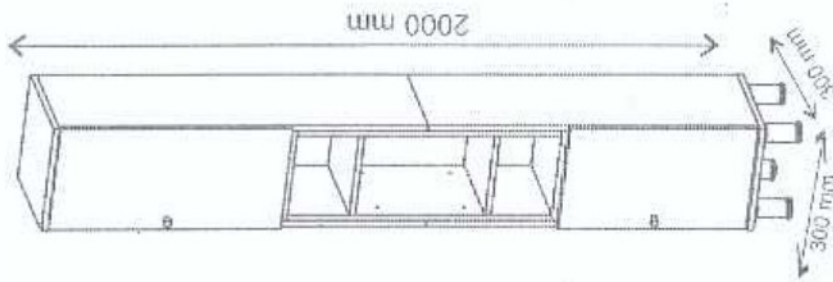

Aufbauanleitung

Möbel 1385/1389 Badschrank Aquis

Zubehör:

Code	Ausmaß		Anzahl	Paket
001	934	282	16	1/1
002	934	282	16	1/1
003	934	282	16	1/1
004	934	282	16	1/1
005	617	296	16	1/2
006	501	296	16	2/2
007	300	300	16	2/2
009	266	279	16	1/1
010	266	274	16	1/1
011	708	278	16	1/1
013	265	278	16	2/2
014	233	278	16	3/1
015	757	285	3	1/1
016	622	285	3	1/1
017	508	285	3	1/1
	Zubehör		1	2/2

5

6

7

8

9

Instalation manual

Bathroom Cabinet 2D

Element symbol	Dimensions	Code	Package				
1	1868	282	1	1868	282	1	1/2
2	1868	282	1	1868	282	1	1/2
3	617	296	1	617	296	1	2/2
4	501	296	1	501	296	1	2/2
5	300	300	2	300	300	2	2/2
6	266	279	2	266	279	2	1/2
7	266	274	2	266	274	2	1/2
8	708	278	2	708	278	2	1/2
9	265	278	2	265	278	2	2/2
10	233	278	2	233	278	2	1/2
11	1887	285	1	1887	285	1	1/2

1x	i28	1x	p12	40x	h	16x	d1	4x	a144	2x	p9	16x	r1
1x	n14	2x	c68	24x	h	4x	b119	26x	p25	16x	r16		

12x	s2	1x	s1	8x	e1
-----	----	----	----	----	----

1

3

2

4

5

7