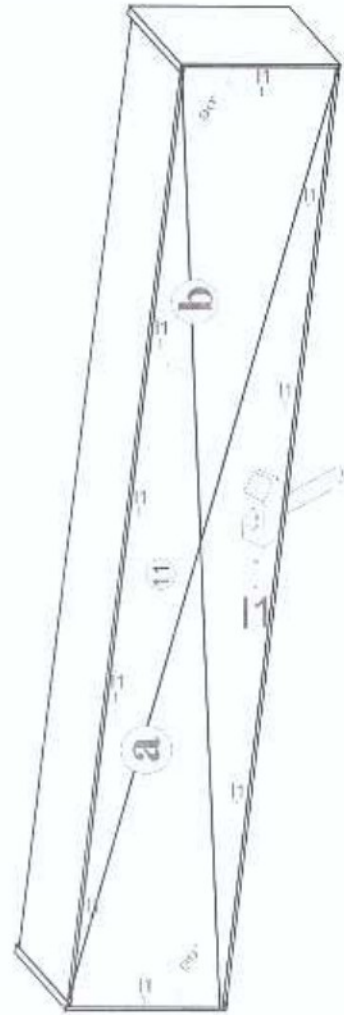

Aufbauanleitung

Möbel 1385/1389 Badschrank Aquis

Zubehör:

Code	Ausmaß		Anzahl	Paket
001	934	282	16	1/1
002	934	282	16	1/1
003	934	282	16	1/1
004	934	282	16	1/1
005	617	296	16	1/2
006	501	296	16	2/2
007	300	300	16	2/2
009	266	279	16	1/1
010	266	274	16	1/1
011	708	278	16	1/1
013	265	278	16	2/2
014	233	278	16	3/1
015	757	285	3	1/1
016	622	285	3	1/1
017	508	285	3	1/1
	Zubehör		1	2/2

5

6

7

8

9

Instalation manual

Bathroom Cabinet 2D

Element symbol	Dimensions	Code	Package				
1	1868	282	1	1868	282	1	1/2
2	1868	282	1	1868	282	1	1/2
3	617	296	1	617	296	1	2/2
4	501	296	1	501	296	1	2/2
5	300	300	2	300	300	2	2/2
6	266	279	2	266	279	2	1/2
7	266	274	2	266	274	2	1/2
8	708	278	2	708	278	2	1/2
9	265	278	2	265	278	2	2/2
10	233	278	2	233	278	2	1/2
11	1887	285	1	1887	285	1	1/2

1x	i28	1x	p12	40x	h	16x	d1	4x	a144	2x	p9	16x	r1
1x	n14	2x	c68	24x	h	4x	b119	26x	p25	16x	r16		

12x	s2	1x	s1	8x	e1
-----	----	----	----	----	----

1

3

2

4

5

7

6

! a=b

8

d1

9

! kg max.