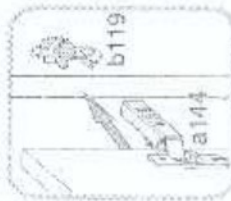

Aufbauanleitung

Möbel 1385/1389 Badschrank Aquis

Zubehör:

Code	Ausmaß		Anzahl	Paket
001	934	282	16	1/1
002	934	282	16	1/1
003	934	282	16	1/1
004	934	282	16	1/1
005	617	296	16	1/2
006	501	296	16	2/2
007	300	300	16	2/2
009	266	279	16	1/1
010	266	274	16	1/1
011	708	278	16	1/1
013	265	278	16	2/2
014	233	278	16	3/1
015	757	285	3	1/1
016	622	285	3	1/1
017	508	285	3	1/1
	Zubehör		1	2/2

5

6

7

8

9

Instalation manual

Bathroom Cabinet 2D

Element symbol	Dimensions	Code	Package				
1	1868	282	1	1868	282	1	1/2
2	1868	282	1	1868	282	1	1/2
3	617	296	1	617	296	1	2/2
4	501	296	1	501	296	1	2/2
5	300	300	2	300	300	2	2/2
6	266	279	2	266	279	2	1/2
7	266	274	2	266	274	2	1/2
8	708	278	2	708	278	2	1/2
9	265	278	2	265	278	2	2/2
10	233	278	2	233	278	2	1/2
11	1887	285	1	1887	285	1	1/2

1x	i28	1x	p12	40x	h	16x	d1	4x	a144	2x	p9	16x	r1
1x	n14	2x	c68	24x	h	4x	b119	26x	p25	16x	r16		

12x	s2	1x	s1	8x	e1
-----	----	----	----	----	----

1

3

2

4

5

7