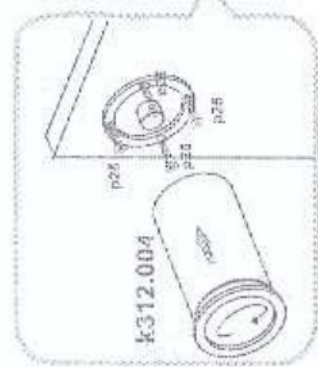

Aufbauanleitung

Möbel 1385/1389 Badschrank Aquis

Zubehör:

Code	Ausmaß		Anzahl	Paket
001	934	282	16	1/1
002	934	282	16	1/1
003	934	282	16	1/1
004	934	282	16	1/1
005	617	296	16	1/2
006	501	296	16	2/2
007	300	300	16	2/2
009	266	279	16	1/1
010	266	274	16	1/1
011	708	278	16	1/1
013	265	278	16	2/2
014	233	278	16	3/1
015	757	285	3	1/1
016	622	285	3	1/1
017	508	285	3	1/1
	Zubehör		1	2/2

5

6

7

8

9

Instalation manual

Bathroom Cabinet 2D

Element symbol	Dimensions	Code	Package				
1	1868	282	1	1868	282	1	1/2
2	1868	282	1	1868	282	1	1/2
3	617	296	1	617	296	1	2/2
4	501	296	1	501	296	1	2/2
5	300	300	2	300	300	2	2/2
6	266	279	2	266	279	2	1/2
7	266	274	2	266	274	2	1/2
8	708	278	2	708	278	2	1/2
9	265	278	2	265	278	2	2/2
10	233	278	2	233	278	2	1/2
11	1887	285	1	1887	285	1	1/2

1x	i28	1x	p12	40x	h	16x	d1	4x	a144	2x	p9	16x	r1
1x	n14	2x	c68	24x	h	4x	b119	26x	p25	16x	r16		

12x	s2	1x	s1	8x	e1
-----	----	----	----	----	----

1

3

2

4

5

7