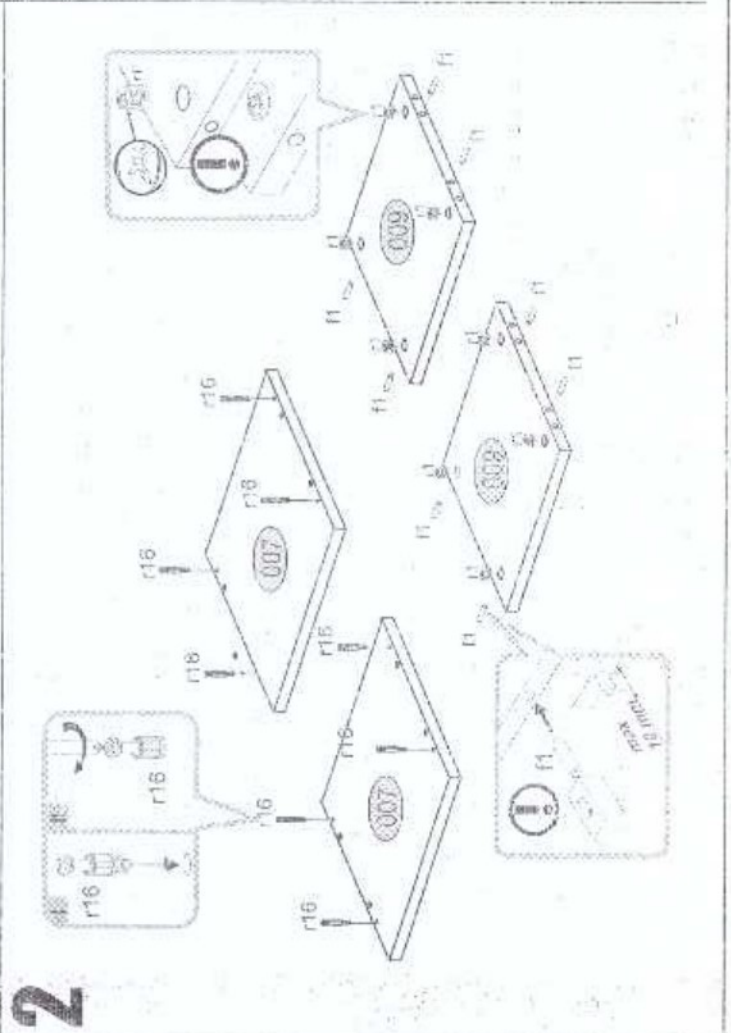

Aufbauanleitung

Möbel 1385/1389 Badschrank Aquis

Zubehör:

Code	Ausmaß		Anzahl	Paket
001	934	282	16	1/1
002	934	282	16	1/1
003	934	282	16	1/1
004	934	282	16	1/1
005	617	296	16	1/2
006	501	296	16	2/2
007	300	300	16	2/2
009	266	279	16	1/1
010	266	274	16	1/1
011	708	278	16	1/1
013	265	278	16	2/2
014	233	278	16	3/1
015	757	285	3	1/1
016	622	285	3	1/1
017	508	285	3	1/1
	Zubehör		1	2/2

5

6

7

8

9

Instalation manual

Bathroom Cabinet 2D

Element symbol	Dimensions	Code	Package				
1	1868	282	1	1868	282	1	1/2
2	1868	282	1	1868	282	1	1/2
3	617	296	1	617	296	1	2/2
4	501	296	1	501	296	1	2/2
5	300	300	2	300	300	2	2/2
6	266	279	2	266	279	2	1/2
7	266	274	2	266	274	2	1/2
8	708	278	2	708	278	2	1/2
9	265	278	2	265	278	2	2/2
10	233	278	2	233	278	2	1/2
11	1887	285	1	1887	285	1	1/2

1x	i28	1x	p12	40x	h	16x	d1	4x	a144	2x	p9	16x	r1
1x	n14	2x	c68	24x	h	4x	b119	26x	p25	16x	r16		

12x	s2	1x	s1	8x	e1
-----	----	----	----	----	----

1

3

2

4

5

7