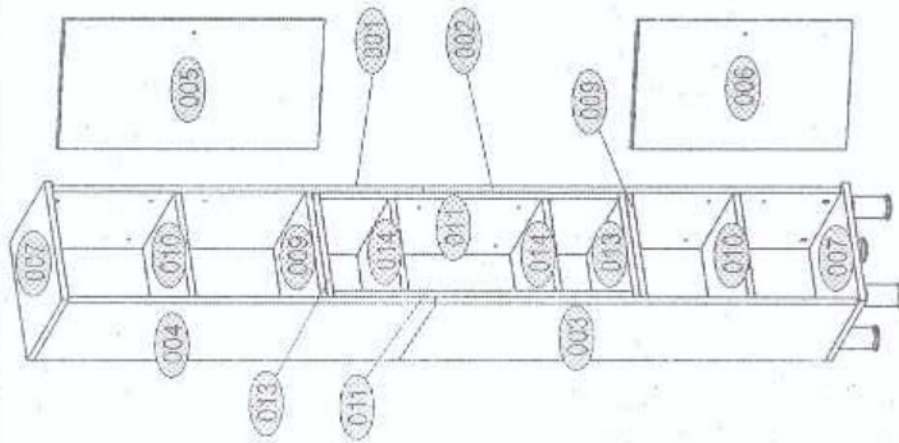

Aufbauanleitung

Möbel 1385/1389 Badschrank Aquis

Zubehör:

Code	Ausmaß		Anzahl	Paket
001	934	282	16	1/1
002	934	282	16	1/1
003	934	282	16	1/1
004	934	282	16	1/1
005	617	296	16	1/2
006	501	296	16	2/2
007	300	300	16	2/2
009	266	279	16	1/1
010	266	274	16	1/1
011	708	278	16	1/1
013	265	278	16	2/2
014	233	278	16	3/1
015	757	285	3	1/1
016	622	285	3	1/1
017	508	285	3	1/1
	Zubehör		1	2/2

5

6

7

8

9

Instalation manual

Bathroom Cabinet 2D

Element symbol	Dimensions	Code	Package				
1	1868	282	1	1868	282	1	1/2
2	1868	282	1	1868	282	1	1/2
3	617	296	1	617	296	1	2/2
4	501	296	1	501	296	1	2/2
5	300	300	2	300	300	2	2/2
6	266	279	2	266	279	2	1/2
7	266	274	2	266	274	2	1/2
8	708	278	2	708	278	2	1/2
9	265	278	2	265	278	2	2/2
10	233	278	2	233	278	2	1/2
11	1887	285	1	1887	285	1	1/2

1x	i28	1x	p12	40x	h	16x	d1	4x	a144	2x	p9	16x	r1
1x	n14	2x	c68	24x	h	4x	b119	26x	p25	16x	r16		

12x	s2	1x	s1	8x	e1
-----	----	----	----	----	----

1

3

2

4

5

7