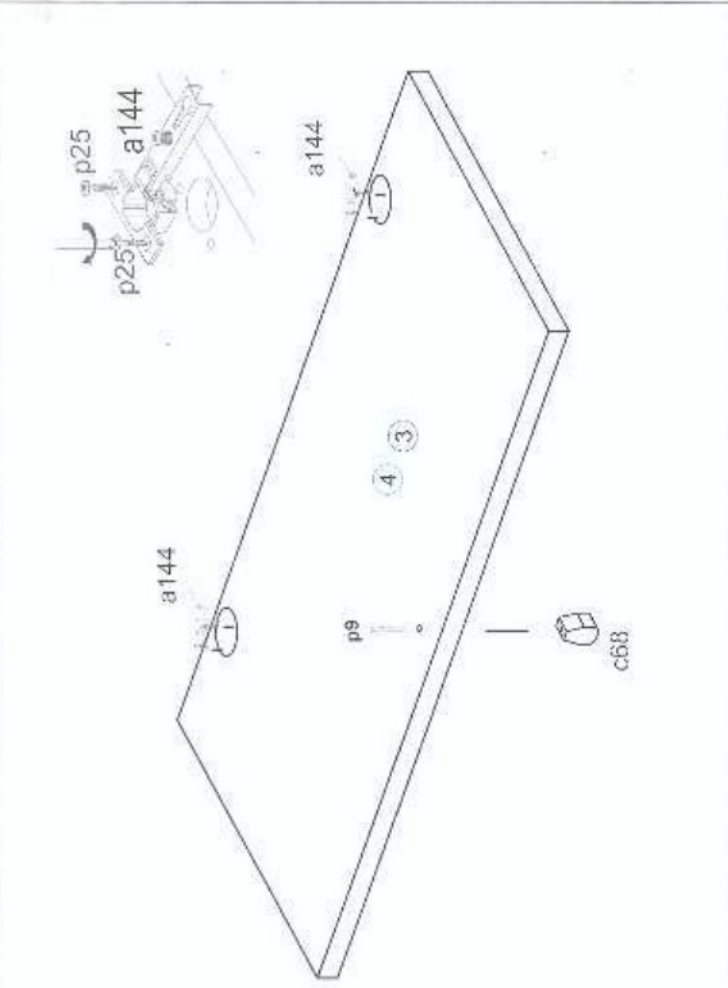

Aufbauanleitung

Möbel 1385/1389 Badschrank Aquis

Zubehör:

Code	Ausmaß		Anzahl	Paket
001	934	282	16	1/1
002	934	282	16	1/1
003	934	282	16	1/1
004	934	282	16	1/1
005	617	296	16	1/2
006	501	296	16	2/2
007	300	300	16	2/2
009	266	279	16	1/1
010	266	274	16	1/1
011	708	278	16	1/1
013	265	278	16	2/2
014	233	278	16	3/1
015	757	285	3	1/1
016	622	285	3	1/1
017	508	285	3	1/1
	Zubehör		1	2/2

5

6

7

8

9

Instalation manual

Bathroom Cabinet 2D

Element symbol	Dimensions	Code	Package				
1	1868	282	1	1868	282	1	1/2
2	1868	282	1	1868	282	1	1/2
3	617	296	1	617	296	1	2/2
4	501	296	1	501	296	1	2/2
5	300	300	2	300	300	2	2/2
6	266	279	2	266	279	2	1/2
7	266	274	2	266	274	2	1/2
8	708	278	2	708	278	2	1/2
9	265	278	2	265	278	2	2/2
10	233	278	2	233	278	2	1/2
11	1887	285	1	1887	285	1	1/2

1x	i28	1x	p12	40x	h	16x	d1	4x	a144	2x	p9	16x	r1
1x	n14	2x	c68	24x	h	4x	b119	26x	p25	16x	r16		

12x	s2	1x	s1	8x	e1
-----	----	----	----	----	----

1

3

2

4

5

7

6

! a=b

8

d1

9

! kg max.