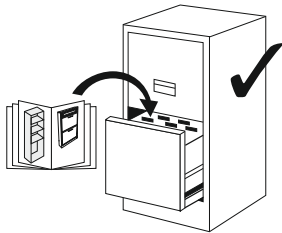

# ΟΔΗΓΙΕΣ ΣΥΝΑΡΜΟΛΟΓΗΣΗΣ

LORA: KOM\_1D1S2K

- |                             |                          |                            |                           |                                |                             |
|-----------------------------|--------------------------|----------------------------|---------------------------|--------------------------------|-----------------------------|
| 14x<br><br>r16              | 12x<br><br>s2            | 1x<br><br>y1               | 1x<br><br>z1              | 2x<br><br>e1<br>φ7x50 mm       | 34x<br><br>p1<br>φ3.5x13 mm |
| 4x<br><br>p25<br>φ3.5x16 mm | 8x<br><br>p9<br>φ4x30 mm | 2x<br><br>a1<br>K1.6       | 2x<br><br>b1              | 14x<br><br>r1<br>φ1.5x12mm #16 | 1x<br><br>L250<br>250 mm    |
| 4x<br><br>J1<br>M4x20 mm    | 4x<br><br>k150           | 2x<br><br>m9               | 2x<br><br>m9              | 8x<br><br>p6<br>φ4x35 mm       |                             |
| 4x<br><br>c235              | 8x<br><br>d1<br>φ5x17 mm | 4x<br><br>e2<br>φ6.3x13 mm | 16x<br><br>f1<br>φ8x30 mm | 50x<br><br>l1                  |                             |