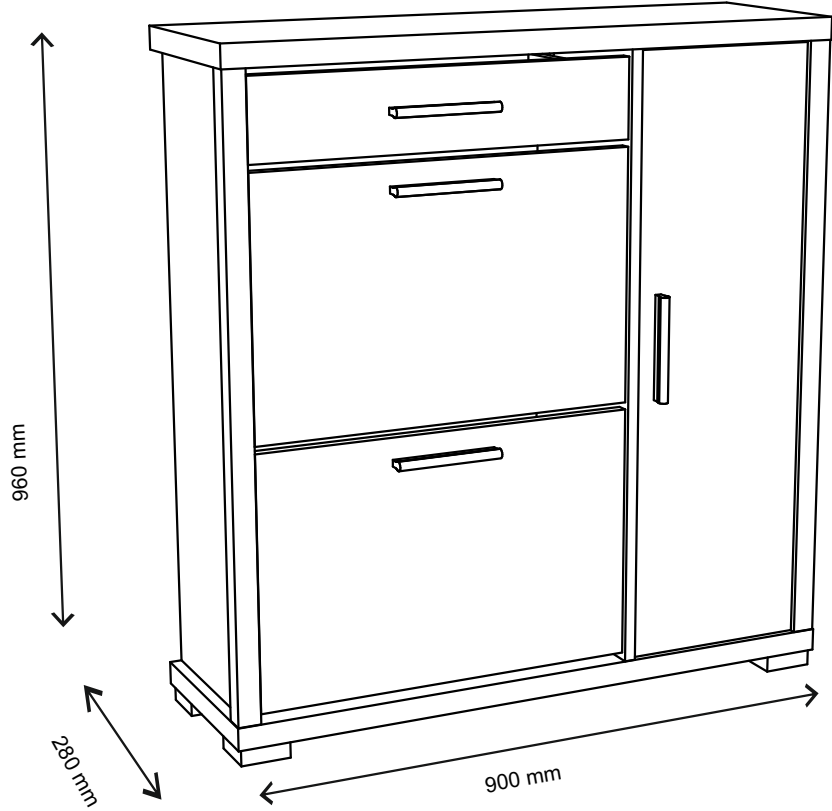

# ΟΔΗΓΙΕΣ ΣΥΝΑΡΜΟΛΟΓΗΣΗΣ

LORA: KOM\_1D1S2K

- |                             |                          |                            |                           |                                |                             |
|-----------------------------|--------------------------|----------------------------|---------------------------|--------------------------------|-----------------------------|
| 14x<br><br>r16              | 12x<br><br>s2            | 1x<br><br>y1               | 1x<br><br>z1              | 2x<br><br>e1<br>φ7x50 mm       | 34x<br><br>p1<br>φ3.5x13 mm |
| 4x<br><br>p25<br>φ3.5x16 mm | 8x<br><br>p9<br>φ4x30 mm | 2x<br><br>a1<br>K1.6       | 2x<br><br>b1              | 14x<br><br>r1<br>φ1.5x12mm #16 | 1x<br><br>L250<br>250 mm    |
| 4x<br><br>J1<br>M4x20 mm    | 4x<br><br>k150           | 2x<br><br>m9               | 2x<br><br>m9              | 8x<br><br>p6<br>φ4x35 mm       |                             |
| 4x<br><br>c235              | 8x<br><br>d1<br>φ5x17 mm | 4x<br><br>e2<br>φ6.3x13 mm | 16x<br><br>f1<br>φ8x30 mm | 50x<br><br>l1                  |                             |

No					
1	I-103	868	281	16/32	1
2	I-104	868	281	16/32	1
3	I-105	868	281	16	1
4	I-602	910	289	3	1
5	I-603	910	285	3	2
6	I-604	507	248	3	1
7	I-205	900	282	16/32	1
8	I-206	900	282	16/32	1
9	I-501	250	90	16	1
10	I-502	250	90	16	1
11	I-503	493	90	16	1
12	I-304	268	260	16	2
13	I-305	540	140	10	4
14	I-306	540	85	10	2
15	I-004	357	546	16	2
16	I-005	119	546	16	1
17	I-006	864	264	16	1