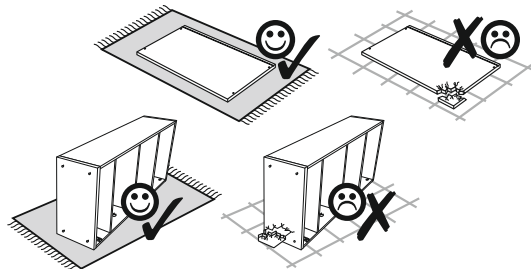

# ΟΔΗΓΙΕΣ ΣΥΝΑΡΜΟΛΟΓΗΣΗΣ

LORA: KOM\_1D1S2K

- |                             |                          |                            |                           |                                |                             |
|-----------------------------|--------------------------|----------------------------|---------------------------|--------------------------------|-----------------------------|
| 14x<br><br>r16              | 12x<br><br>s2            | 1x<br><br>y1               | 1x<br><br>z1              | 2x<br><br>e1<br>φ7x50 mm       | 34x<br><br>p1<br>φ3.5x13 mm |
| 4x<br><br>p25<br>φ3.5x16 mm | 8x<br><br>p9<br>φ4x30 mm | 2x<br><br>a1<br>K1.6       | 2x<br><br>b1              | 14x<br><br>r1<br>φ1.5x12mm #16 | 1x<br><br>L250<br>250 mm    |
| 4x<br><br>J1<br>M4x20 mm    | 4x<br><br>k150           | 2x<br><br>m9               | 2x<br><br>m9              | 8x<br><br>p6<br>φ4x35 mm       |                             |
| 4x<br><br>c235              | 8x<br><br>d1<br>φ5x17 mm | 4x<br><br>e2<br>φ6.3x13 mm | 16x<br><br>f1<br>φ8x30 mm | 50x<br><br>l1                  |                             |