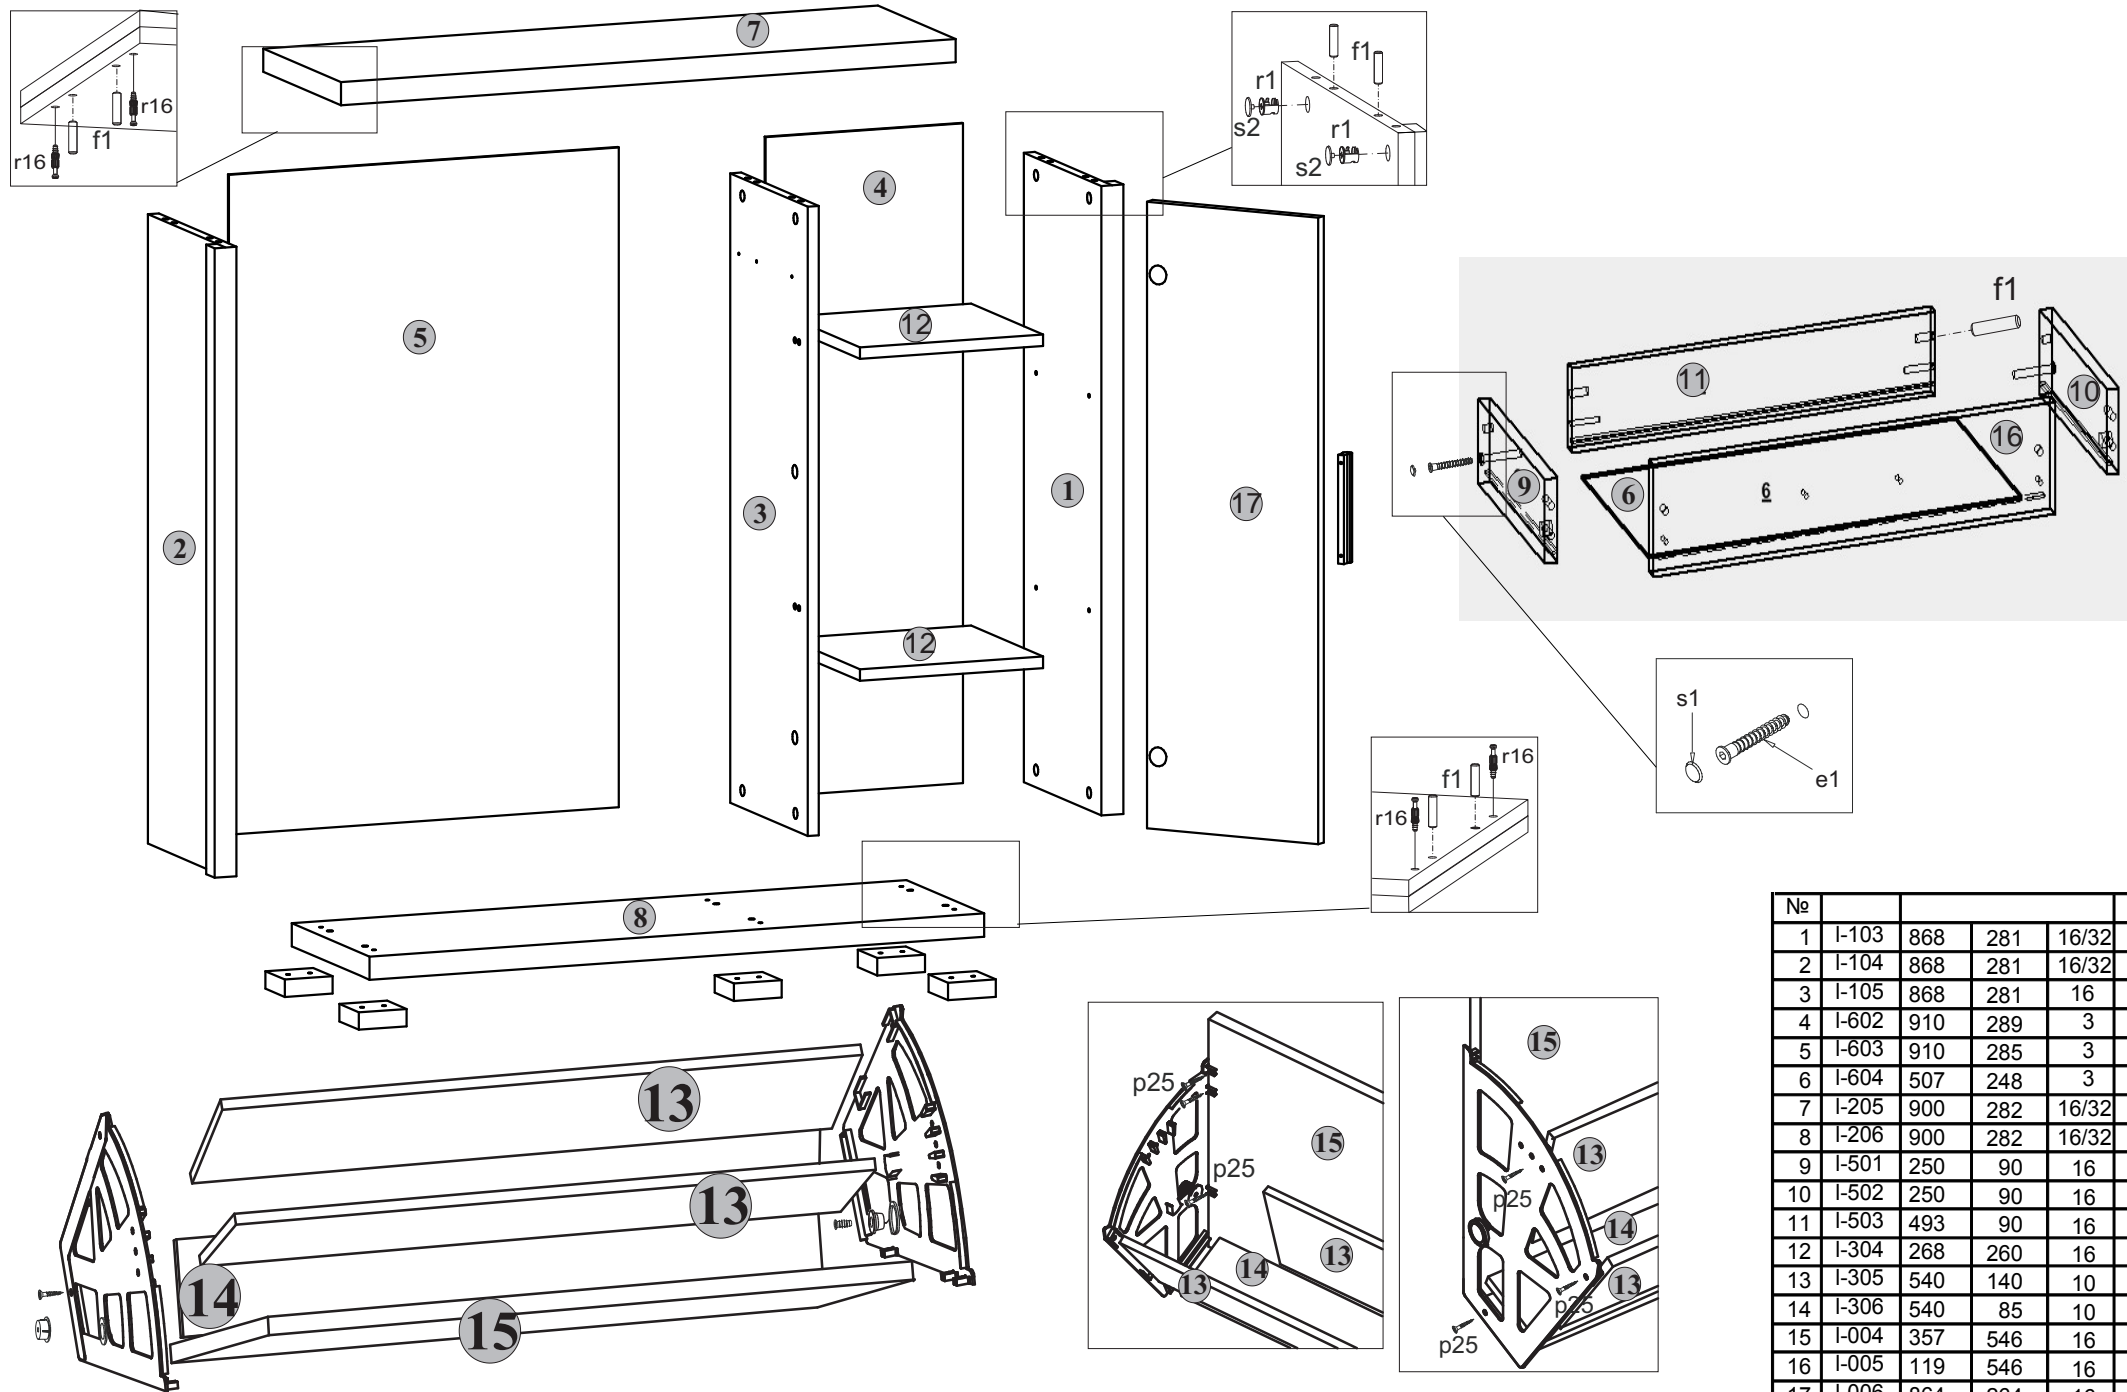

# ΟΔΗΓΙΕΣ ΣΥΝΑΡΜΟΛΟΓΗΣΗΣ

LORA: KOM\_1D1S2K

- |                             |                          |                            |                           |                                |                             |
|-----------------------------|--------------------------|----------------------------|---------------------------|--------------------------------|-----------------------------|
| 14x<br><br>r16              | 12x<br><br>s2            | 1x<br><br>y1               | 1x<br><br>z1              | 2x<br><br>e1<br>φ7x50 mm       | 34x<br><br>p1<br>φ3.5x13 mm |
| 4x<br><br>p25<br>φ3.5x16 mm | 8x<br><br>p9<br>φ4x30 mm | 2x<br><br>a1<br>K1.6       | 2x<br><br>b1              | 14x<br><br>r1<br>φ1.5x12mm #16 | 1x<br><br>L250<br>250 mm    |
| 4x<br><br>J1<br>M4x20 mm    | 4x<br><br>k150           | 2x<br><br>m9               | 2x<br><br>m9              | 8x<br><br>p6<br>φ4x35 mm       |                             |
| 4x<br><br>c235              | 8x<br><br>d1<br>φ5x17 mm | 4x<br><br>e2<br>φ6.3x13 mm | 16x<br><br>f1<br>φ8x30 mm | 50x<br><br>l1                  |                             |

No					
1	I-103	868	281	16/32	1
2	I-104	868	281	16/32	1
3	I-105	868	281	16	1
4	I-602	910	289	3	1
5	I-603	910	285	3	2
6	I-604	507	248	3	1
7	I-205	900	282	16/32	1
8	I-206	900	282	16/32	1
9	I-501	250	90	16	1
10	I-502	250	90	16	1
11	I-503	493	90	16	1
12	I-304	268	260	16	2
13	I-305	540	140	10	4
14	I-306	540	85	10	2
15	I-004	357	546	16	2
16	I-005	119	546	16	1
17	I-006	864	264	16	1