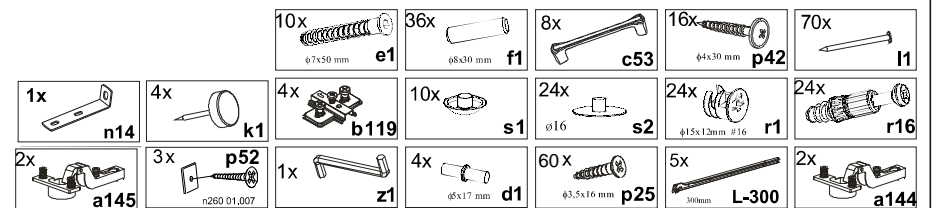

Instalation manual

TOP-MIX: KOM_2D5S_120

Element symbol	Dimensions				Code	Package
1	1200	330	16/32	1	T-202	1/1
2	1166	310	16	1	T-306	1/1
3	829	310	16	1	T-102	1/1
4	829	310	16	1	T-101	1/1
5	772	310	16	1	T-307	1/1
6	733	310	16	1	T-125	1/1
7	715	120	16	1	T-505	1/1
8	546	396	16	1	T-001	2/2
9	546	396	16	1	T-004	2/2
10	321	120	16	4	T-506	1/1
11	300	120	16	5	T-504	1/1
12	300	120	16	5	T-503	1/1
13	794	180	16	1	T-003	2/2
14	396	180	16	4	T-002	2/2
15	1166	80	16	1	T-402	1/1
16	760	395	3	3	T-601	2/2
17	729	298	3	1	T-603	1/1
18	335	298	3	4	T-604	1/1

1

2

3

4

5**7****6****8**

9

10

11