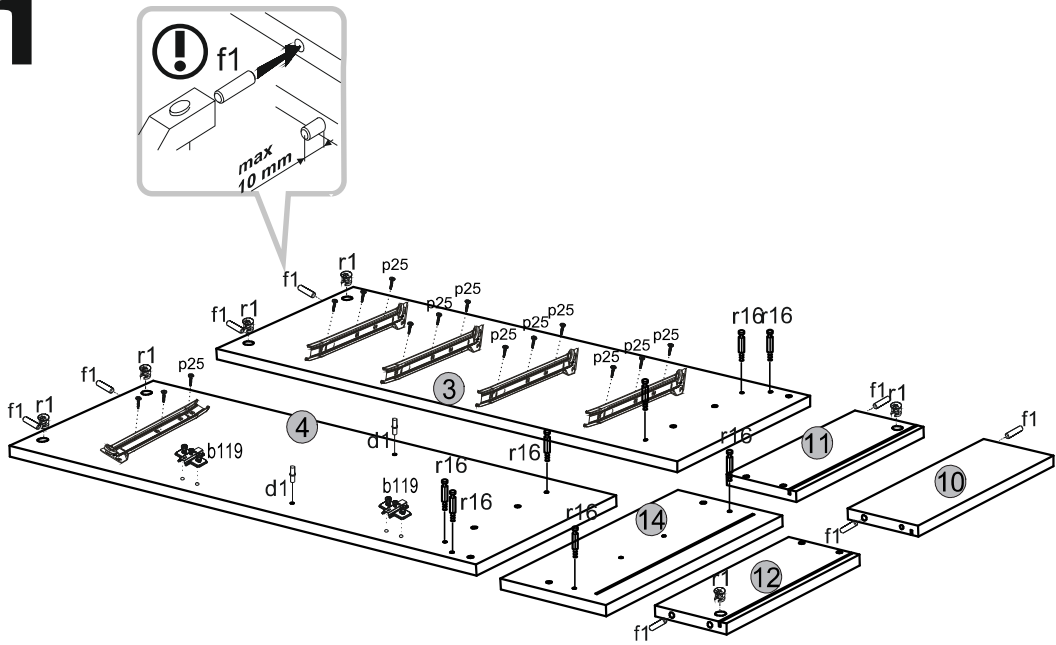

Instalation manual

TOP-MIX: KOM_2D5S_120

Element symbol	Dimensions				Code	Package
1	1200	330	16/32	1	T-202	1/1
2	1166	310	16	1	T-306	1/1
3	829	310	16	1	T-102	1/1
4	829	310	16	1	T-101	1/1
5	772	310	16	1	T-307	1/1
6	733	310	16	1	T-125	1/1
7	715	120	16	1	T-505	1/1
8	546	396	16	1	T-001	2/2
9	546	396	16	1	T-004	2/2
10	321	120	16	4	T-506	1/1
11	300	120	16	5	T-504	1/1
12	300	120	16	5	T-503	1/1
13	794	180	16	1	T-003	2/2
14	396	180	16	4	T-002	2/2
15	1166	80	16	1	T-402	1/1
16	760	395	3	3	T-601	2/2
17	729	298	3	1	T-603	1/1
18	335	298	3	4	T-604	1/1

1

2

3

4

5**7****6****8**

9

10

11