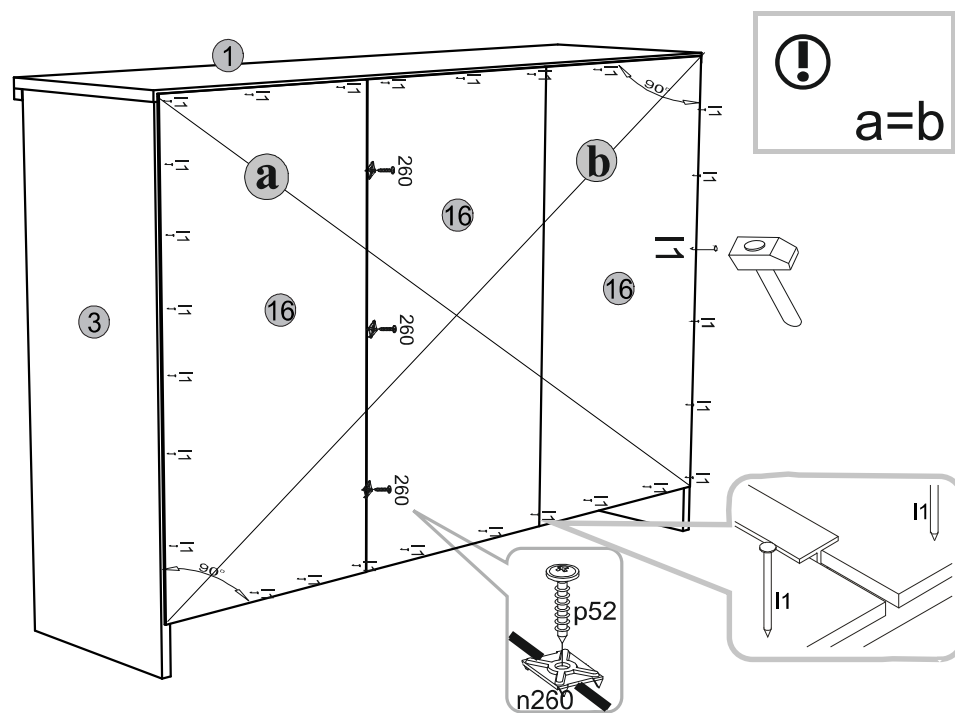

Instalation manual

TOP-MIX: KOM_2D5S_120

Element symbol	Dimensions				Code	Package
1	1200	330	16/32	1	T-202	1/1
2	1166	310	16	1	T-306	1/1
3	829	310	16	1	T-102	1/1
4	829	310	16	1	T-101	1/1
5	772	310	16	1	T-307	1/1
6	733	310	16	1	T-125	1/1
7	715	120	16	1	T-505	1/1
8	546	396	16	1	T-001	2/2
9	546	396	16	1	T-004	2/2
10	321	120	16	4	T-506	1/1
11	300	120	16	5	T-504	1/1
12	300	120	16	5	T-503	1/1
13	794	180	16	1	T-003	2/2
14	396	180	16	4	T-002	2/2
15	1166	80	16	1	T-402	1/1
16	760	395	3	3	T-601	2/2
17	729	298	3	1	T-603	1/1
18	335	298	3	4	T-604	1/1

1

2

3

4

5**7****6****8**

9

10

11