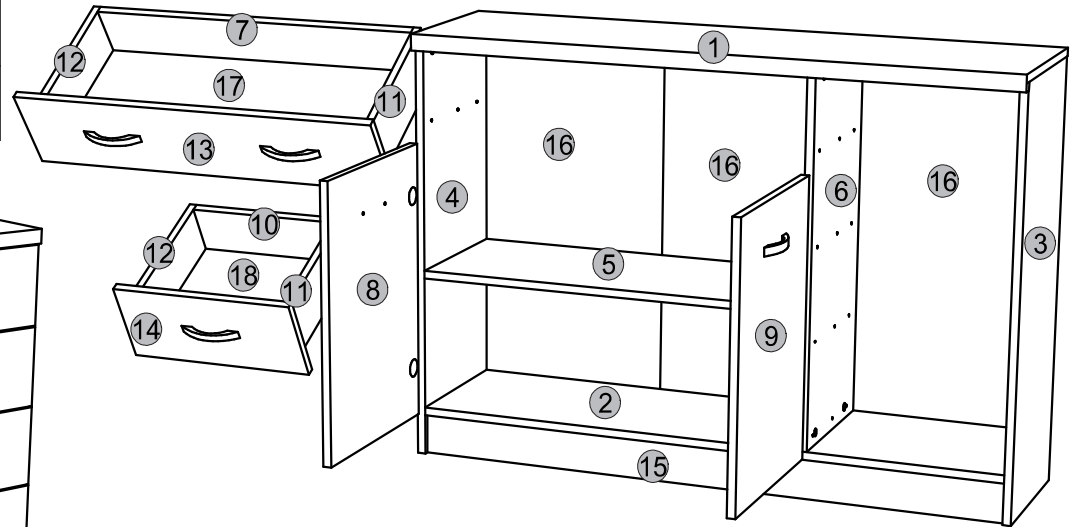

Instalation manual

TOP-MIX: KOM_2D5S_120

Element symbol	Dimensions				Code	Package
1	1200	330	16/32	1	T-202	1/1
2	1166	310	16	1	T-306	1/1
3	829	310	16	1	T-102	1/1
4	829	310	16	1	T-101	1/1
5	772	310	16	1	T-307	1/1
6	733	310	16	1	T-125	1/1
7	715	120	16	1	T-505	1/1
8	546	396	16	1	T-001	2/2
9	546	396	16	1	T-004	2/2
10	321	120	16	4	T-506	1/1
11	300	120	16	5	T-504	1/1
12	300	120	16	5	T-503	1/1
13	794	180	16	1	T-003	2/2
14	396	180	16	4	T-002	2/2
15	1166	80	16	1	T-402	1/1
16	760	395	3	3	T-601	2/2
17	729	298	3	1	T-603	1/1
18	335	298	3	4	T-604	1/1

1

2

3

4

5**7****6****8**

9

10

11