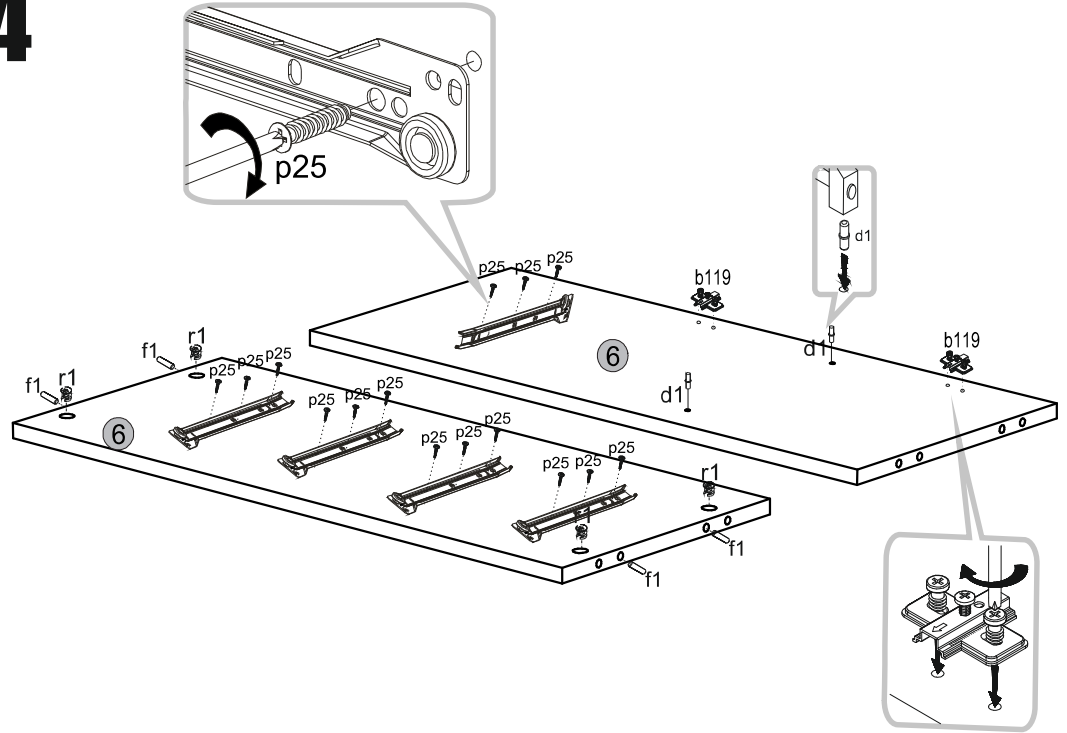

Instalation manual

TOP-MIX: KOM_2D5S_120

Element symbol	Dimensions				Code	Package
1	1200	330	16/32	1	T-202	1/1
2	1166	310	16	1	T-306	1/1
3	829	310	16	1	T-102	1/1
4	829	310	16	1	T-101	1/1
5	772	310	16	1	T-307	1/1
6	733	310	16	1	T-125	1/1
7	715	120	16	1	T-505	1/1
8	546	396	16	1	T-001	2/2
9	546	396	16	1	T-004	2/2
10	321	120	16	4	T-506	1/1
11	300	120	16	5	T-504	1/1
12	300	120	16	5	T-503	1/1
13	794	180	16	1	T-003	2/2
14	396	180	16	4	T-002	2/2
15	1166	80	16	1	T-402	1/1
16	760	395	3	3	T-601	2/2
17	729	298	3	1	T-603	1/1
18	335	298	3	4	T-604	1/1

1

2

3

4

5**7****6****8**

9

10

11