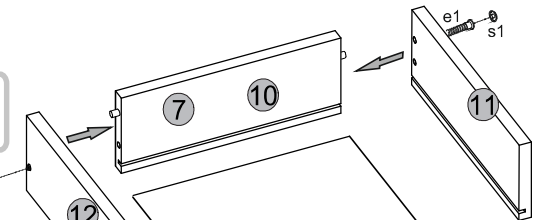

Instalation manual

TOP-MIX: KOM_2D5S_120

Element symbol	Dimensions				Code	Package
1	1200	330	16/32	1	T-202	1/1
2	1166	310	16	1	T-306	1/1
3	829	310	16	1	T-102	1/1
4	829	310	16	1	T-101	1/1
5	772	310	16	1	T-307	1/1
6	733	310	16	1	T-125	1/1
7	715	120	16	1	T-505	1/1
8	546	396	16	1	T-001	2/2
9	546	396	16	1	T-004	2/2
10	321	120	16	4	T-506	1/1
11	300	120	16	5	T-504	1/1
12	300	120	16	5	T-503	1/1
13	794	180	16	1	T-003	2/2
14	396	180	16	4	T-002	2/2
15	1166	80	16	1	T-402	1/1
16	760	395	3	3	T-601	2/2
17	729	298	3	1	T-603	1/1
18	335	298	3	4	T-604	1/1

1

2

3

4

5**7****6****8**

9

10

11