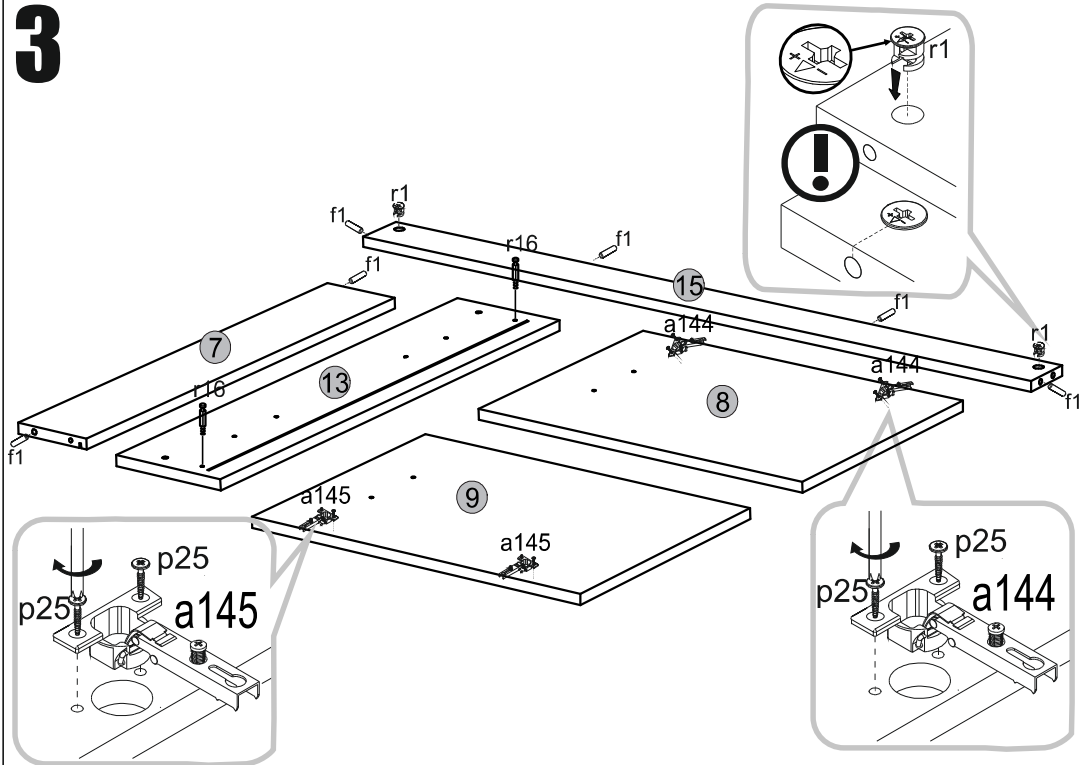

Instalation manual

TOP-MIX: KOM_2D5S_120

Element symbol	Dimensions				Code	Package
1	1200	330	16/32	1	T-202	1/1
2	1166	310	16	1	T-306	1/1
3	829	310	16	1	T-102	1/1
4	829	310	16	1	T-101	1/1
5	772	310	16	1	T-307	1/1
6	733	310	16	1	T-125	1/1
7	715	120	16	1	T-505	1/1
8	546	396	16	1	T-001	2/2
9	546	396	16	1	T-004	2/2
10	321	120	16	4	T-506	1/1
11	300	120	16	5	T-504	1/1
12	300	120	16	5	T-503	1/1
13	794	180	16	1	T-003	2/2
14	396	180	16	4	T-002	2/2
15	1166	80	16	1	T-402	1/1
16	760	395	3	3	T-601	2/2
17	729	298	3	1	T-603	1/1
18	335	298	3	4	T-604	1/1

1

2

3

4

5**7****6****8**

9

10

11