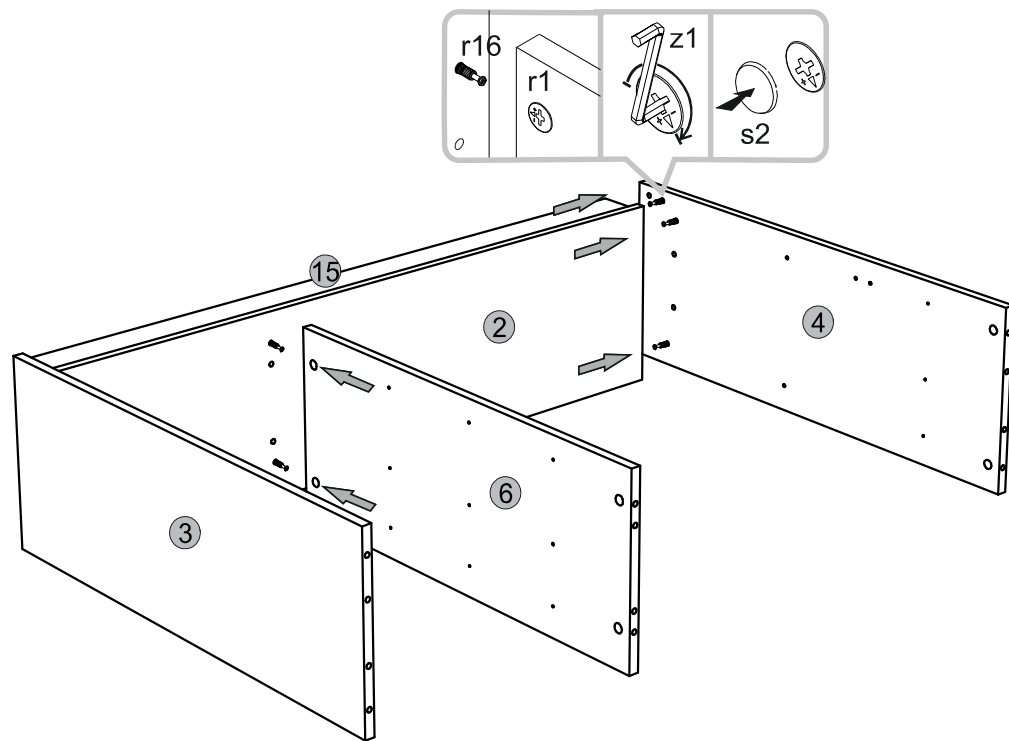

Instalation manual

TOP-MIX: KOM_2D5S_120

Element symbol	Dimensions				Code	Package
1	1200	330	16/32	1	T-202	1/1
2	1166	310	16	1	T-306	1/1
3	829	310	16	1	T-102	1/1
4	829	310	16	1	T-101	1/1
5	772	310	16	1	T-307	1/1
6	733	310	16	1	T-125	1/1
7	715	120	16	1	T-505	1/1
8	546	396	16	1	T-001	2/2
9	546	396	16	1	T-004	2/2
10	321	120	16	4	T-506	1/1
11	300	120	16	5	T-504	1/1
12	300	120	16	5	T-503	1/1
13	794	180	16	1	T-003	2/2
14	396	180	16	4	T-002	2/2
15	1166	80	16	1	T-402	1/1
16	760	395	3	3	T-601	2/2
17	729	298	3	1	T-603	1/1
18	335	298	3	4	T-604	1/1

1

2

3

4

5**7****6****8**

9

10

11