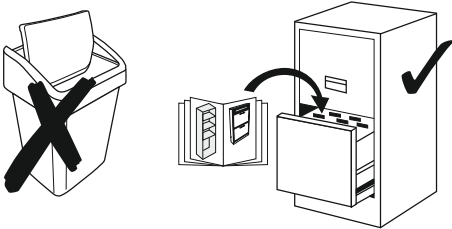

Instalation manual

TOP-MIX: KOM_2D5S_120

Element symbol	Dimensions				Code	Package
1	1200	330	16/32	1	T-202	1/1
2	1166	310	16	1	T-306	1/1
3	829	310	16	1	T-102	1/1
4	829	310	16	1	T-101	1/1
5	772	310	16	1	T-307	1/1
6	733	310	16	1	T-125	1/1
7	715	120	16	1	T-505	1/1
8	546	396	16	1	T-001	2/2
9	546	396	16	1	T-004	2/2
10	321	120	16	4	T-506	1/1
11	300	120	16	5	T-504	1/1
12	300	120	16	5	T-503	1/1
13	794	180	16	1	T-003	2/2
14	396	180	16	4	T-002	2/2
15	1166	80	16	1	T-402	1/1
16	760	395	3	3	T-601	2/2
17	729	298	3	1	T-603	1/1
18	335	298	3	4	T-604	1/1