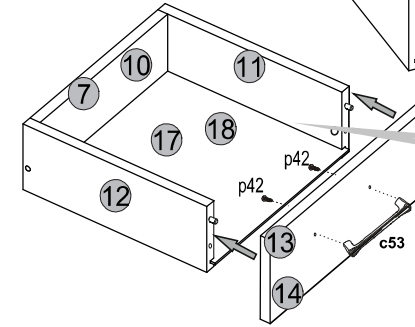

Instalation manual

TOP-MIX: KOM_2D5S_120

Element symbol	Dimensions				Code	Package
1	1200	330	16/32	1	T-202	1/1
2	1166	310	16	1	T-306	1/1
3	829	310	16	1	T-102	1/1
4	829	310	16	1	T-101	1/1
5	772	310	16	1	T-307	1/1
6	733	310	16	1	T-125	1/1
7	715	120	16	1	T-505	1/1
8	546	396	16	1	T-001	2/2
9	546	396	16	1	T-004	2/2
10	321	120	16	4	T-506	1/1
11	300	120	16	5	T-504	1/1
12	300	120	16	5	T-503	1/1
13	794	180	16	1	T-003	2/2
14	396	180	16	4	T-002	2/2
15	1166	80	16	1	T-402	1/1
16	760	395	3	3	T-601	2/2
17	729	298	3	1	T-603	1/1
18	335	298	3	4	T-604	1/1

1

2

3

4

5**7****6****8**

9

10

11