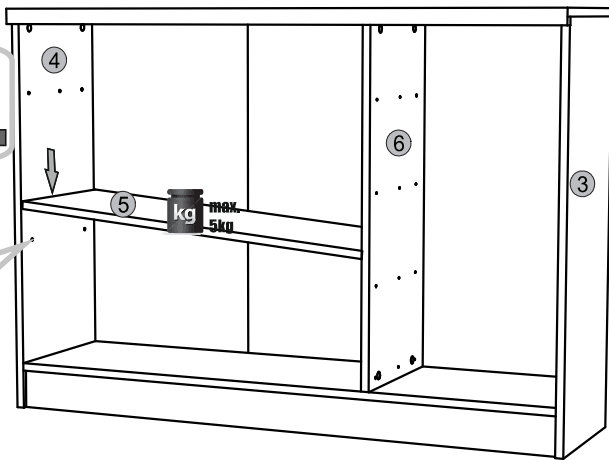

Instalation manual

TOP-MIX: KOM_2D5S_120

Element symbol	Dimensions				Code	Package
1	1200	330	16/32	1	T-202	1/1
2	1166	310	16	1	T-306	1/1
3	829	310	16	1	T-102	1/1
4	829	310	16	1	T-101	1/1
5	772	310	16	1	T-307	1/1
6	733	310	16	1	T-125	1/1
7	715	120	16	1	T-505	1/1
8	546	396	16	1	T-001	2/2
9	546	396	16	1	T-004	2/2
10	321	120	16	4	T-506	1/1
11	300	120	16	5	T-504	1/1
12	300	120	16	5	T-503	1/1
13	794	180	16	1	T-003	2/2
14	396	180	16	4	T-002	2/2
15	1166	80	16	1	T-402	1/1
16	760	395	3	3	T-601	2/2
17	729	298	3	1	T-603	1/1
18	335	298	3	4	T-604	1/1

1

2

3

4

5**7****6****8**

9

10

11