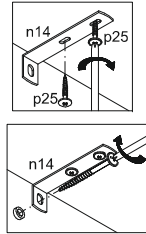

Instalation manual

TOP-MIX: KOM_2D5S_120

Element symbol	Dimensions				Code	Package
1	1200	330	16/32	1	T-202	1/1
2	1166	310	16	1	T-306	1/1
3	829	310	16	1	T-102	1/1
4	829	310	16	1	T-101	1/1
5	772	310	16	1	T-307	1/1
6	733	310	16	1	T-125	1/1
7	715	120	16	1	T-505	1/1
8	546	396	16	1	T-001	2/2
9	546	396	16	1	T-004	2/2
10	321	120	16	4	T-506	1/1
11	300	120	16	5	T-504	1/1
12	300	120	16	5	T-503	1/1
13	794	180	16	1	T-003	2/2
14	396	180	16	4	T-002	2/2
15	1166	80	16	1	T-402	1/1
16	760	395	3	3	T-601	2/2
17	729	298	3	1	T-603	1/1
18	335	298	3	4	T-604	1/1

1

2

3

4

5**7****6****8**

9

10

11