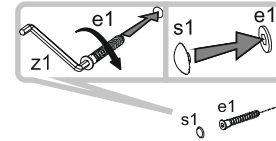

Instalation manual

TOP-MIX: KOM_2D5S_120

Element symbol	Dimensions				Code	Package
1	1200	330	16/32	1	T-202	1/1
2	1166	310	16	1	T-306	1/1
3	829	310	16	1	T-102	1/1
4	829	310	16	1	T-101	1/1
5	772	310	16	1	T-307	1/1
6	733	310	16	1	T-125	1/1
7	715	120	16	1	T-505	1/1
8	546	396	16	1	T-001	2/2
9	546	396	16	1	T-004	2/2
10	321	120	16	4	T-506	1/1
11	300	120	16	5	T-504	1/1
12	300	120	16	5	T-503	1/1
13	794	180	16	1	T-003	2/2
14	396	180	16	4	T-002	2/2
15	1166	80	16	1	T-402	1/1
16	760	395	3	3	T-601	2/2
17	729	298	3	1	T-603	1/1
18	335	298	3	4	T-604	1/1

1

2

3

4

5**7****6****8**

9

10

11