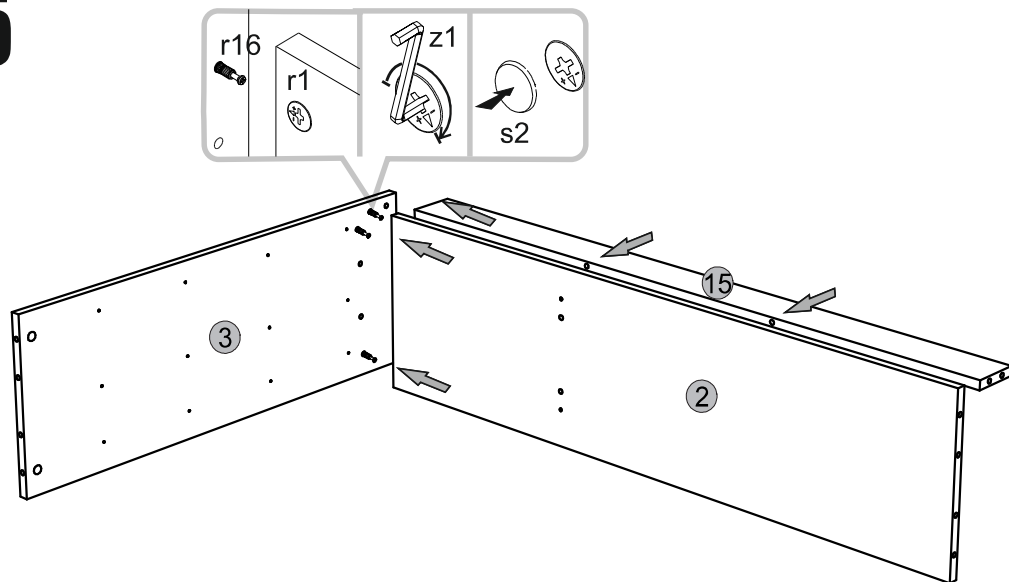

Instalation manual

TOP-MIX: KOM_2D5S_120

Element symbol	Dimensions				Code	Package
1	1200	330	16/32	1	T-202	1/1
2	1166	310	16	1	T-306	1/1
3	829	310	16	1	T-102	1/1
4	829	310	16	1	T-101	1/1
5	772	310	16	1	T-307	1/1
6	733	310	16	1	T-125	1/1
7	715	120	16	1	T-505	1/1
8	546	396	16	1	T-001	2/2
9	546	396	16	1	T-004	2/2
10	321	120	16	4	T-506	1/1
11	300	120	16	5	T-504	1/1
12	300	120	16	5	T-503	1/1
13	794	180	16	1	T-003	2/2
14	396	180	16	4	T-002	2/2
15	1166	80	16	1	T-402	1/1
16	760	395	3	3	T-601	2/2
17	729	298	3	1	T-603	1/1
18	335	298	3	4	T-604	1/1

1

2

3

4

5**7****6****8**

9

10

11