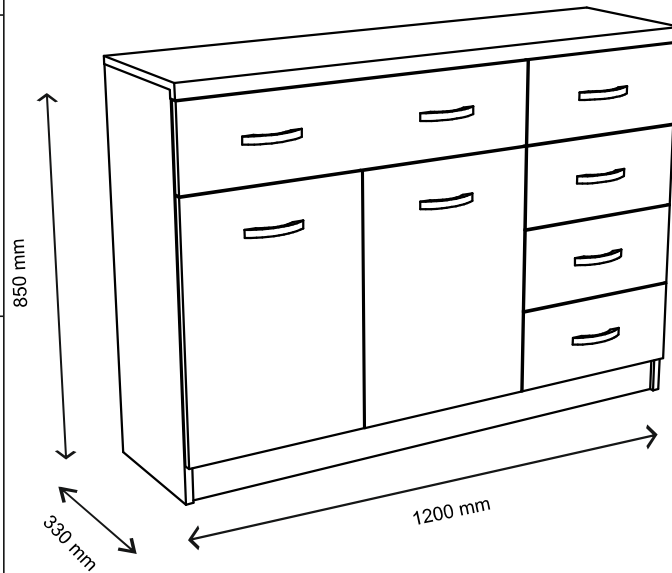

Instalation manual

TOP-MIX: KOM_2D5S_120

Element symbol	Dimensions				Code	Package
1	1200	330	16/32	1	T-202	1/1
2	1166	310	16	1	T-306	1/1
3	829	310	16	1	T-102	1/1
4	829	310	16	1	T-101	1/1
5	772	310	16	1	T-307	1/1
6	733	310	16	1	T-125	1/1
7	715	120	16	1	T-505	1/1
8	546	396	16	1	T-001	2/2
9	546	396	16	1	T-004	2/2
10	321	120	16	4	T-506	1/1
11	300	120	16	5	T-504	1/1
12	300	120	16	5	T-503	1/1
13	794	180	16	1	T-003	2/2
14	396	180	16	4	T-002	2/2
15	1166	80	16	1	T-402	1/1
16	760	395	3	3	T-601	2/2
17	729	298	3	1	T-603	1/1
18	335	298	3	4	T-604	1/1

1

2

3

4

5**7****6****8**

9

10

11