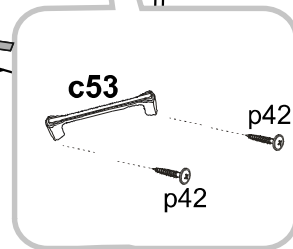

Instalation manual

TOP-MIX: KOM_2D5S_120

Element symbol	Dimensions				Code	Package
1	1200	330	16/32	1	T-202	1/1
2	1166	310	16	1	T-306	1/1
3	829	310	16	1	T-102	1/1
4	829	310	16	1	T-101	1/1
5	772	310	16	1	T-307	1/1
6	733	310	16	1	T-125	1/1
7	715	120	16	1	T-505	1/1
8	546	396	16	1	T-001	2/2
9	546	396	16	1	T-004	2/2
10	321	120	16	4	T-506	1/1
11	300	120	16	5	T-504	1/1
12	300	120	16	5	T-503	1/1
13	794	180	16	1	T-003	2/2
14	396	180	16	4	T-002	2/2
15	1166	80	16	1	T-402	1/1
16	760	395	3	3	T-601	2/2
17	729	298	3	1	T-603	1/1
18	335	298	3	4	T-604	1/1

1

2

3

4

5**7****6****8**

9

10

11