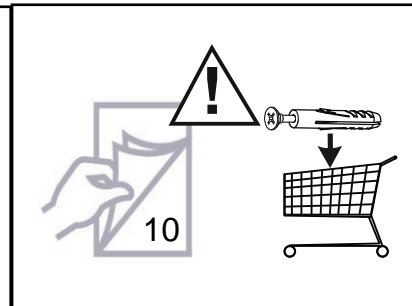

Instalation manual

TOP-MIX: KOM_2D5S_120

Element symbol	Dimensions				Code	Package
1	1200	330	16/32	1	T-202	1/1
2	1166	310	16	1	T-306	1/1
3	829	310	16	1	T-102	1/1
4	829	310	16	1	T-101	1/1
5	772	310	16	1	T-307	1/1
6	733	310	16	1	T-125	1/1
7	715	120	16	1	T-505	1/1
8	546	396	16	1	T-001	2/2
9	546	396	16	1	T-004	2/2
10	321	120	16	4	T-506	1/1
11	300	120	16	5	T-504	1/1
12	300	120	16	5	T-503	1/1
13	794	180	16	1	T-003	2/2
14	396	180	16	4	T-002	2/2
15	1166	80	16	1	T-402	1/1
16	760	395	3	3	T-601	2/2
17	729	298	3	1	T-603	1/1
18	335	298	3	4	T-604	1/1