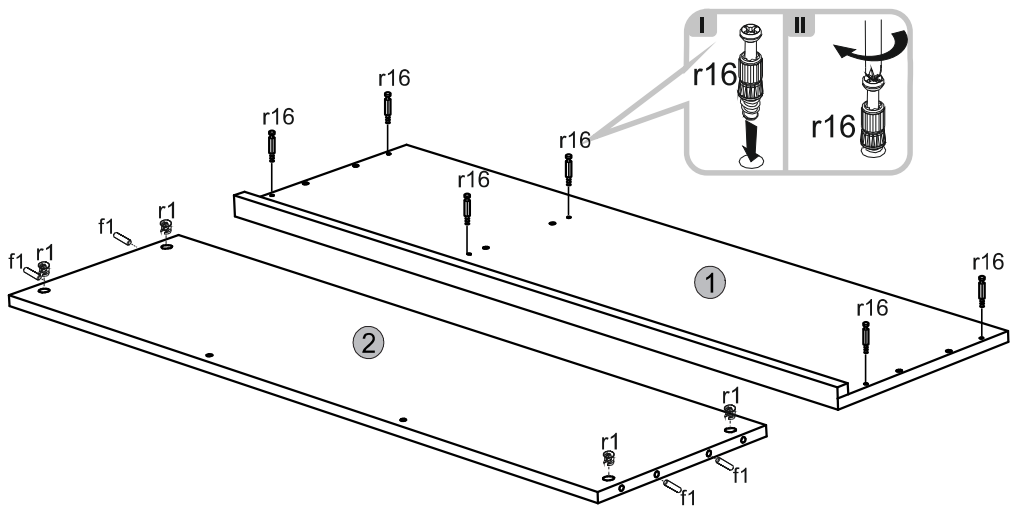

Instalation manual

TOP-MIX: KOM_2D5S_120

Element symbol	Dimensions				Code	Package
1	1200	330	16/32	1	T-202	1/1
2	1166	310	16	1	T-306	1/1
3	829	310	16	1	T-102	1/1
4	829	310	16	1	T-101	1/1
5	772	310	16	1	T-307	1/1
6	733	310	16	1	T-125	1/1
7	715	120	16	1	T-505	1/1
8	546	396	16	1	T-001	2/2
9	546	396	16	1	T-004	2/2
10	321	120	16	4	T-506	1/1
11	300	120	16	5	T-504	1/1
12	300	120	16	5	T-503	1/1
13	794	180	16	1	T-003	2/2
14	396	180	16	4	T-002	2/2
15	1166	80	16	1	T-402	1/1
16	760	395	3	3	T-601	2/2
17	729	298	3	1	T-603	1/1
18	335	298	3	4	T-604	1/1

1

2

3

4

5**7****6****8**

9

10

11