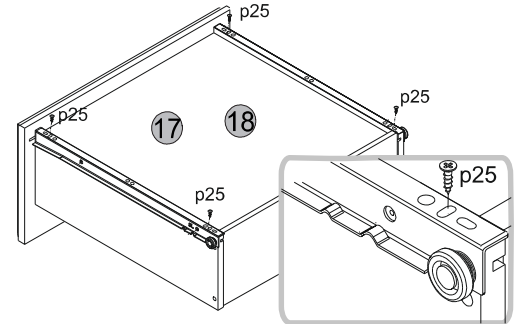

Instalation manual

TOP-MIX: KOM_2D5S_120

Element symbol	Dimensions				Code	Package
1	1200	330	16/32	1	T-202	1/1
2	1166	310	16	1	T-306	1/1
3	829	310	16	1	T-102	1/1
4	829	310	16	1	T-101	1/1
5	772	310	16	1	T-307	1/1
6	733	310	16	1	T-125	1/1
7	715	120	16	1	T-505	1/1
8	546	396	16	1	T-001	2/2
9	546	396	16	1	T-004	2/2
10	321	120	16	4	T-506	1/1
11	300	120	16	5	T-504	1/1
12	300	120	16	5	T-503	1/1
13	794	180	16	1	T-003	2/2
14	396	180	16	4	T-002	2/2
15	1166	80	16	1	T-402	1/1
16	760	395	3	3	T-601	2/2
17	729	298	3	1	T-603	1/1
18	335	298	3	4	T-604	1/1

1

2

3

4

5**7****6****8**

9

10

11