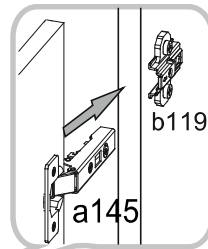

Instalation manual

TOP-MIX: KOM_2D5S_120

Element symbol	Dimensions				Code	Package
1	1200	330	16/32	1	T-202	1/1
2	1166	310	16	1	T-306	1/1
3	829	310	16	1	T-102	1/1
4	829	310	16	1	T-101	1/1
5	772	310	16	1	T-307	1/1
6	733	310	16	1	T-125	1/1
7	715	120	16	1	T-505	1/1
8	546	396	16	1	T-001	2/2
9	546	396	16	1	T-004	2/2
10	321	120	16	4	T-506	1/1
11	300	120	16	5	T-504	1/1
12	300	120	16	5	T-503	1/1
13	794	180	16	1	T-003	2/2
14	396	180	16	4	T-002	2/2
15	1166	80	16	1	T-402	1/1
16	760	395	3	3	T-601	2/2
17	729	298	3	1	T-603	1/1
18	335	298	3	4	T-604	1/1

1

2

3

4

5**7****6****8**

9

10

11