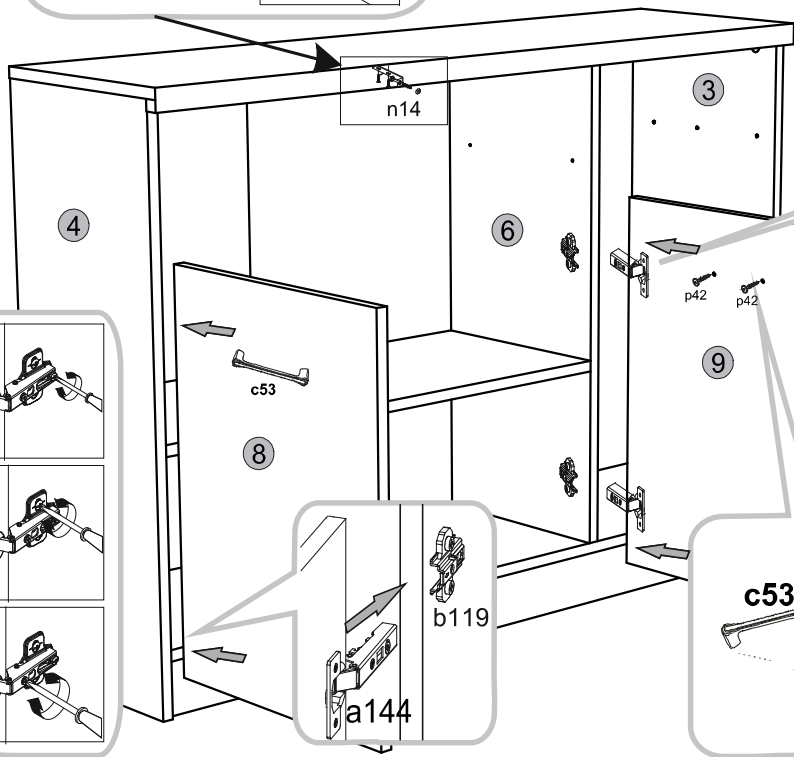

Instalation manual

TOP-MIX: KOM_2D5S_120

Element symbol	Dimensions				Code	Package
1	1200	330	16/32	1	T-202	1/1
2	1166	310	16	1	T-306	1/1
3	829	310	16	1	T-102	1/1
4	829	310	16	1	T-101	1/1
5	772	310	16	1	T-307	1/1
6	733	310	16	1	T-125	1/1
7	715	120	16	1	T-505	1/1
8	546	396	16	1	T-001	2/2
9	546	396	16	1	T-004	2/2
10	321	120	16	4	T-506	1/1
11	300	120	16	5	T-504	1/1
12	300	120	16	5	T-503	1/1
13	794	180	16	1	T-003	2/2
14	396	180	16	4	T-002	2/2
15	1166	80	16	1	T-402	1/1
16	760	395	3	3	T-601	2/2
17	729	298	3	1	T-603	1/1
18	335	298	3	4	T-604	1/1

1

2

3

4

5**7****6****8**

9

10

11