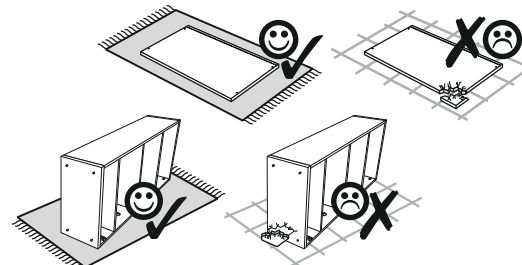

Instalation manual

TOP-MIX: KOM_2D5S_120

Element symbol	Dimensions				Code	Package
1	1200	330	16/32	1	T-202	1/1
2	1166	310	16	1	T-306	1/1
3	829	310	16	1	T-102	1/1
4	829	310	16	1	T-101	1/1
5	772	310	16	1	T-307	1/1
6	733	310	16	1	T-125	1/1
7	715	120	16	1	T-505	1/1
8	546	396	16	1	T-001	2/2
9	546	396	16	1	T-004	2/2
10	321	120	16	4	T-506	1/1
11	300	120	16	5	T-504	1/1
12	300	120	16	5	T-503	1/1
13	794	180	16	1	T-003	2/2
14	396	180	16	4	T-002	2/2
15	1166	80	16	1	T-402	1/1
16	760	395	3	3	T-601	2/2
17	729	298	3	1	T-603	1/1
18	335	298	3	4	T-604	1/1