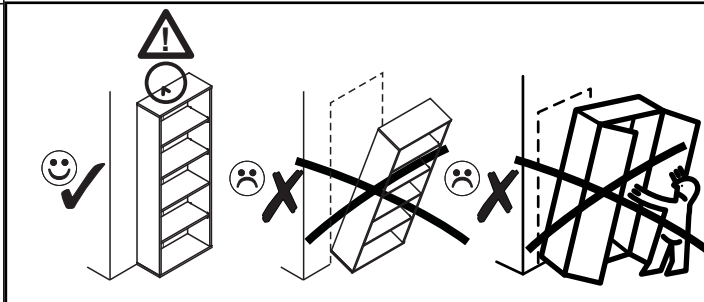

Instalation manual

TOP-MIX: KOM_2D5S_120

Element symbol	Dimensions				Code	Package
1	1200	330	16/32	1	T-202	1/1
2	1166	310	16	1	T-306	1/1
3	829	310	16	1	T-102	1/1
4	829	310	16	1	T-101	1/1
5	772	310	16	1	T-307	1/1
6	733	310	16	1	T-125	1/1
7	715	120	16	1	T-505	1/1
8	546	396	16	1	T-001	2/2
9	546	396	16	1	T-004	2/2
10	321	120	16	4	T-506	1/1
11	300	120	16	5	T-504	1/1
12	300	120	16	5	T-503	1/1
13	794	180	16	1	T-003	2/2
14	396	180	16	4	T-002	2/2
15	1166	80	16	1	T-402	1/1
16	760	395	3	3	T-601	2/2
17	729	298	3	1	T-603	1/1
18	335	298	3	4	T-604	1/1