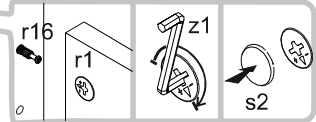

Instalation manual

TOP-MIX: KOM_2D5S_120

Element symbol	Dimensions				Code	Package
1	1200	330	16/32	1	T-202	1/1
2	1166	310	16	1	T-306	1/1
3	829	310	16	1	T-102	1/1
4	829	310	16	1	T-101	1/1
5	772	310	16	1	T-307	1/1
6	733	310	16	1	T-125	1/1
7	715	120	16	1	T-505	1/1
8	546	396	16	1	T-001	2/2
9	546	396	16	1	T-004	2/2
10	321	120	16	4	T-506	1/1
11	300	120	16	5	T-504	1/1
12	300	120	16	5	T-503	1/1
13	794	180	16	1	T-003	2/2
14	396	180	16	4	T-002	2/2
15	1166	80	16	1	T-402	1/1
16	760	395	3	3	T-601	2/2
17	729	298	3	1	T-603	1/1
18	335	298	3	4	T-604	1/1

1

2

3

4

5**7****6****8**

9

10

11