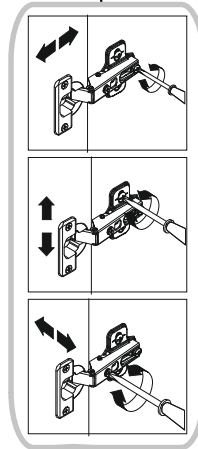

Instalation manual

TOP-MIX: KOM_2D5S_120

Element symbol	Dimensions				Code	Package
1	1200	330	16/32	1	T-202	1/1
2	1166	310	16	1	T-306	1/1
3	829	310	16	1	T-102	1/1
4	829	310	16	1	T-101	1/1
5	772	310	16	1	T-307	1/1
6	733	310	16	1	T-125	1/1
7	715	120	16	1	T-505	1/1
8	546	396	16	1	T-001	2/2
9	546	396	16	1	T-004	2/2
10	321	120	16	4	T-506	1/1
11	300	120	16	5	T-504	1/1
12	300	120	16	5	T-503	1/1
13	794	180	16	1	T-003	2/2
14	396	180	16	4	T-002	2/2
15	1166	80	16	1	T-402	1/1
16	760	395	3	3	T-601	2/2
17	729	298	3	1	T-603	1/1
18	335	298	3	4	T-604	1/1

1

2

3

4

5**7****6****8**

9

10

11