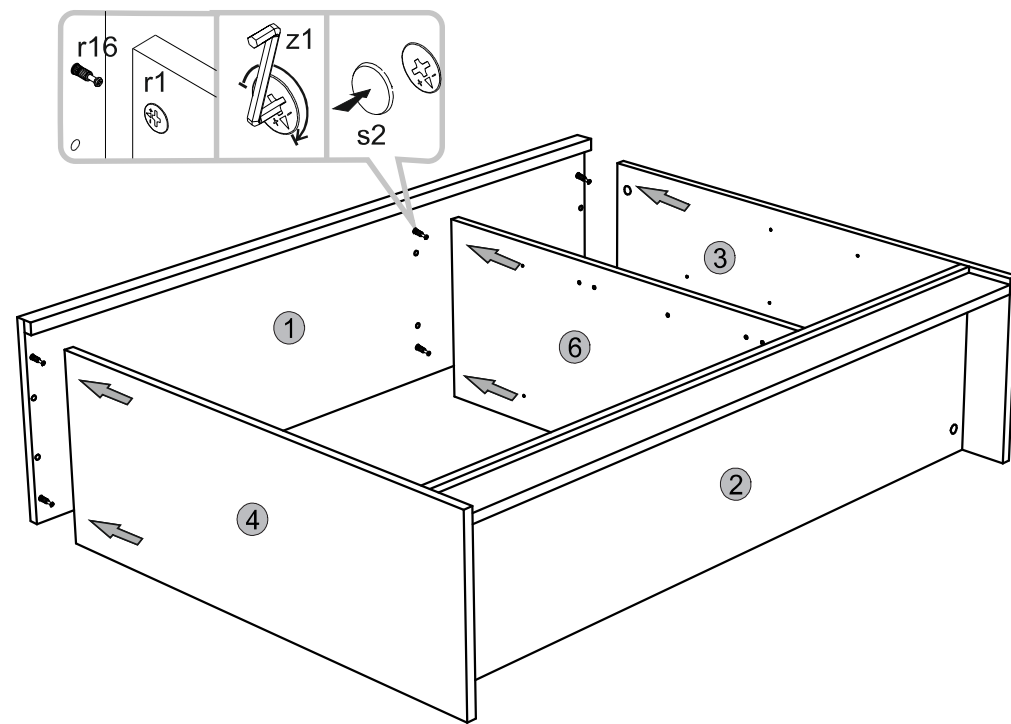

Instalation manual

TOP-MIX: KOM_2D5S_120

Element symbol	Dimensions				Code	Package
1	1200	330	16/32	1	T-202	1/1
2	1166	310	16	1	T-306	1/1
3	829	310	16	1	T-102	1/1
4	829	310	16	1	T-101	1/1
5	772	310	16	1	T-307	1/1
6	733	310	16	1	T-125	1/1
7	715	120	16	1	T-505	1/1
8	546	396	16	1	T-001	2/2
9	546	396	16	1	T-004	2/2
10	321	120	16	4	T-506	1/1
11	300	120	16	5	T-504	1/1
12	300	120	16	5	T-503	1/1
13	794	180	16	1	T-003	2/2
14	396	180	16	4	T-002	2/2
15	1166	80	16	1	T-402	1/1
16	760	395	3	3	T-601	2/2
17	729	298	3	1	T-603	1/1
18	335	298	3	4	T-604	1/1

1

2

3

4

5**7****6****8**

9

10

11