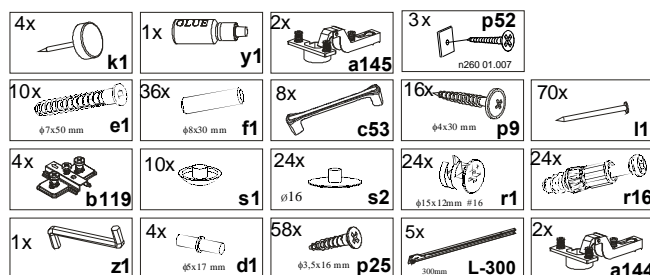

## TOP - MIX

Top Mix KOM2D5S

120/33/85

1	T-202	1200	330	16/32	1
2	T-306	1166	310	16	1
3	T-102	829	310	16	1
4	T-101	829	310	16	1
5	T-307	772	310	16	1
6	T-125	733	310	16	1
7	T-505	715	120	16	1
8	T-001	546	396	16	1
9	T-004	546	396	16	1
10	T-506	321	120	16	4
11	T-504	300	120	16	5
12	T-503	300	120	16	5
13	T-003	794	180	16	1
14	T-002	396	180	16	4
15	T-402	1166	80	16	1
16	T-601	760	395	3	3
17	T-603	729	298	3	1
18	T-604	335	298	3	4