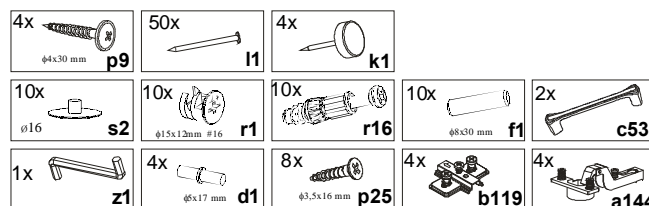

AIDONITSA

TOP - MIX KOM2D

80/33/85

1	T-201	800	330	16/32	1
2	T-103	829	310	16	1
3	T-104	829	310	16	1
4	T-304	766	310	16	1
5	T-305	766	310	16	1
6	T-005	729	396	16	1
7	T-006	729	396	16	1
8	T-401	766	80	16	1
9	T-601	760	395	3	2