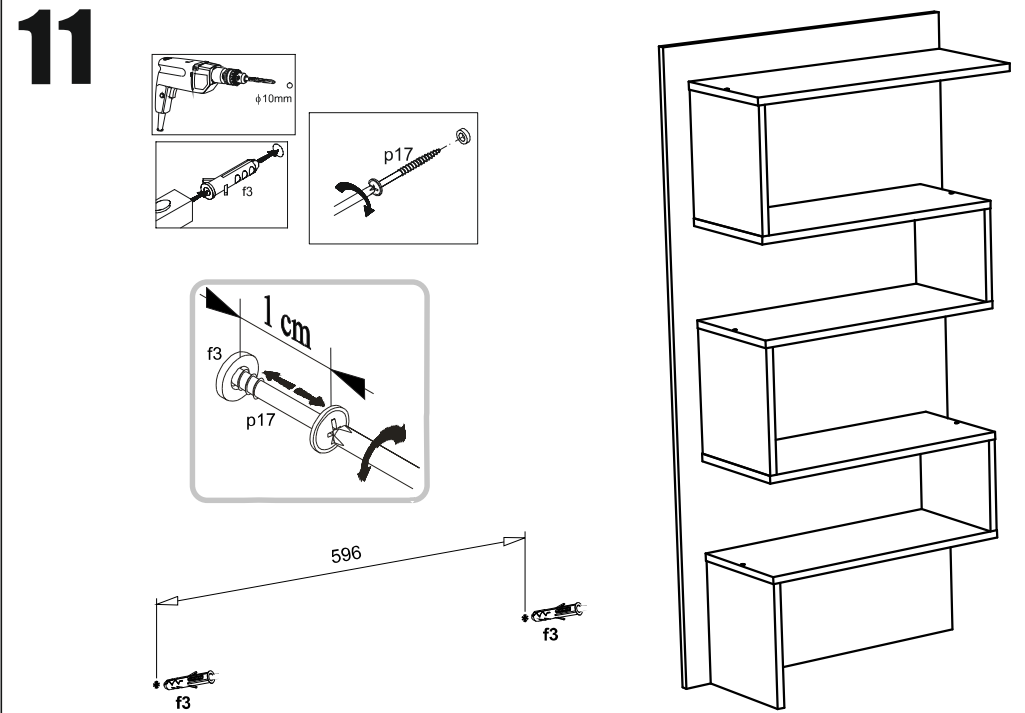

ΟΔΗΓΙΕΣ ΑΡΜΟΛΟΓΗΣΗΣ JASMIN ΣΥΝΘΕΣΗ

							ΠΑΚΕΤΟ
1	1700	415	16	1	J-201	1/3	
2	1184	397	16	1	J-202	1/3	
3	518	397	16	1	J-107	1/3	
4	483	396	16	1	J-306	1/3	
5	202	397	16	1	J-111	1/3	
6	1004	415	16	1	J-203	1/3	
7	780	250	16	1	J-305	1/3	
8	300	397	16	1	J-109	1/3	
9	518	413	16	1	J-108	1/3	
10	1368	696	16	1	J-106	2/3	
11	463	1004	16	1	J-101	2/3	
12	270	250	16	1	J-110	2/3	
13	270	250	16	1	J-103	2/3	
14	578	250	16	2	J-302	2/3	
15	312	1197	16	1	J-001	2/3	
16	578	250	16	2	J-307	2/3	
17	636	250	16	1	J-301	2/3	
18	921	250	16	1	J-304	2/3	
19	270	250	16	2	J-102	2/3	
20	200	250	16	2	J-104	2/3	
21	326	1193	3	1	J-601	2/3	

1**3****2****4**

5**7****6****8**

13

15

14

16