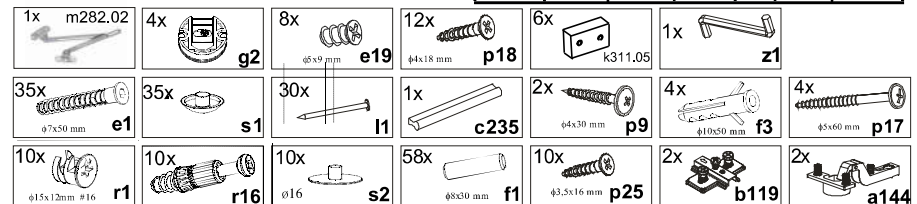

ΟΔΗΓΙΕΣ ΑΡΜΟΛΟΓΗΣΗΣ JASMIN ΣΥΝΘΕΣΗ

							ΠΑΚΕΤΟ
1	1700	415	16	1	J-201	1/3	
2	1184	397	16	1	J-202	1/3	
3	518	397	16	1	J-107	1/3	
4	483	396	16	1	J-306	1/3	
5	202	397	16	1	J-111	1/3	
6	1004	415	16	1	J-203	1/3	
7	780	250	16	1	J-305	1/3	
8	300	397	16	1	J-109	1/3	
9	518	413	16	1	J-108	1/3	
10	1368	696	16	1	J-106	2/3	
11	463	1004	16	1	J-101	2/3	
12	270	250	16	1	J-110	2/3	
13	270	250	16	1	J-103	2/3	
14	578	250	16	2	J-302	2/3	
15	312	1197	16	1	J-001	2/3	
16	578	250	16	2	J-307	2/3	
17	636	250	16	1	J-301	2/3	
18	921	250	16	1	J-304	2/3	
19	270	250	16	2	J-102	2/3	
20	200	250	16	2	J-104	2/3	
21	326	1193	3	1	J-601	2/3	

1**3****2****4**

5**7****6****8**

13

15

14

16