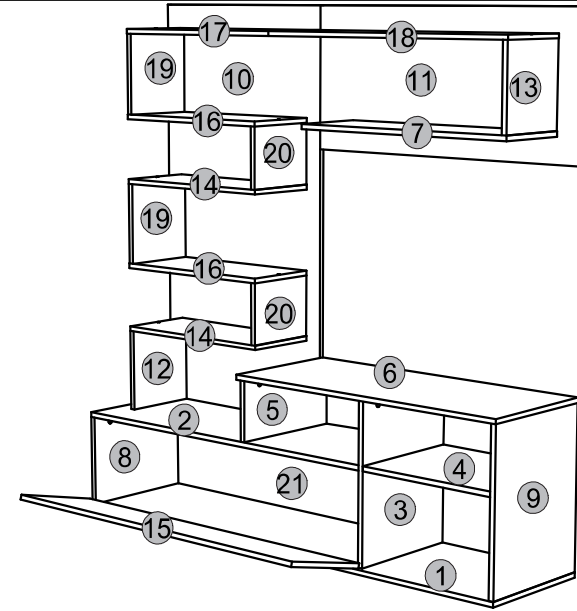

ΟΔΗΓΙΕΣ ΑΡΜΟΛΟΓΗΣΗΣ JASMIN ΣΥΝΘΕΣΗ

							ΠΑΚΕΤΟ
1	1700	415	16	1	J-201	1/3	
2	1184	397	16	1	J-202	1/3	
3	518	397	16	1	J-107	1/3	
4	483	396	16	1	J-306	1/3	
5	202	397	16	1	J-111	1/3	
6	1004	415	16	1	J-203	1/3	
7	780	250	16	1	J-305	1/3	
8	300	397	16	1	J-109	1/3	
9	518	413	16	1	J-108	1/3	
10	1368	696	16	1	J-106	2/3	
11	463	1004	16	1	J-101	2/3	
12	270	250	16	1	J-110	2/3	
13	270	250	16	1	J-103	2/3	
14	578	250	16	2	J-302	2/3	
15	312	1197	16	1	J-001	2/3	
16	578	250	16	2	J-307	2/3	
17	636	250	16	1	J-301	2/3	
18	921	250	16	1	J-304	2/3	
19	270	250	16	2	J-102	2/3	
20	200	250	16	2	J-104	2/3	
21	326	1193	3	1	J-601	2/3	

1**3****2****4**

5**7****6****8**

13

15

14

16