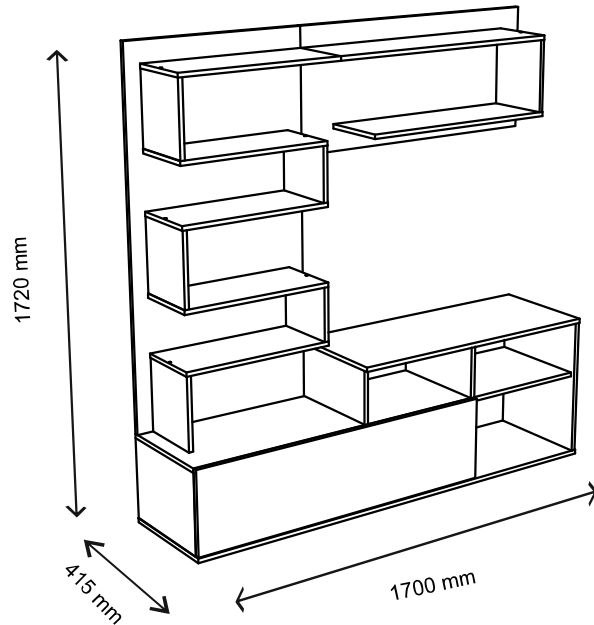

ΟΔΗΓΙΕΣ ΑΡΜΟΛΟΓΗΣΗΣ JASMIN ΣΥΝΘΕΣΗ

							ΠΑΚΕΤΟ
1	1700	415	16	1	J-201	1/3	
2	1184	397	16	1	J-202	1/3	
3	518	397	16	1	J-107	1/3	
4	483	396	16	1	J-306	1/3	
5	202	397	16	1	J-111	1/3	
6	1004	415	16	1	J-203	1/3	
7	780	250	16	1	J-305	1/3	
8	300	397	16	1	J-109	1/3	
9	518	413	16	1	J-108	1/3	
10	1368	696	16	1	J-106	2/3	
11	463	1004	16	1	J-101	2/3	
12	270	250	16	1	J-110	2/3	
13	270	250	16	1	J-103	2/3	
14	578	250	16	2	J-302	2/3	
15	312	1197	16	1	J-001	2/3	
16	578	250	16	2	J-307	2/3	
17	636	250	16	1	J-301	2/3	
18	921	250	16	1	J-304	2/3	
19	270	250	16	2	J-102	2/3	
20	200	250	16	2	J-104	2/3	
21	326	1193	3	1	J-601	2/3	

1**3****2****4**

5**7****6****8**

13

15

14

16