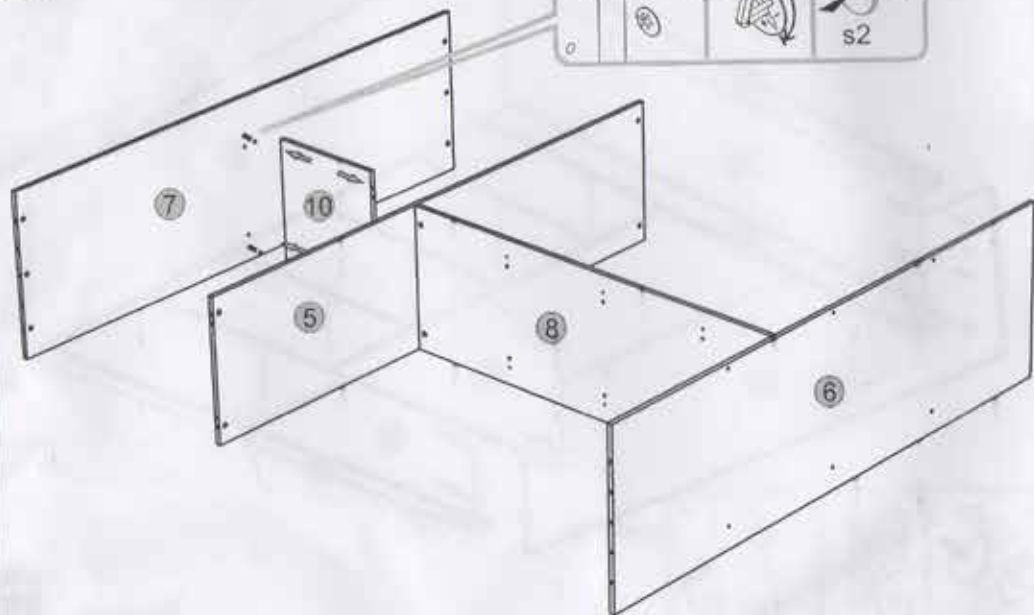

Instalation manual

ILONA 2_180

2150 mm

1800 mm

630 mm

Element symbol	Dimensions				Code	Package
1	2150	610	16	1	ILONA 2_180.012	1/1
2	2150	610	16	1	ILONA 2_180.013	1/1
3	865	2004	16	1	ILONA 2_180.002	4/4
4	865	2004	16	1	ILONA 2_180.003	4/4
5	1720	502	16	1	ILONA 2_180.006	2/2
6	1720	605	16	1	ILONA 2_180.004	2/2
7	1720	589	16	1	ILONA 2_180.005	2/2
8	1592	502	16	1	ILONA 2_180.007	1/1
9	752	502	16	3	ILONA 2_180.008	3/3
10	410	502	16	1	ILONA 2_180.009	1/1
11	1720	100	16	2	ILONA 2_180.010	2/2
12	1720	80	16	1	ILONA 2_180.011	2/2
13	2044	873	3	2	ILONA 2_180.001	4/4
14	2150	40	22	2	ILONA 2_180.015	1/1

4x

52x 4.5x15 mm p25 1x y1

80x l1 1x z1

2x f3 2x 4.5x10 mm p17 6x k1 16x f11 2x n260 2x 4.5x16 mm p52 2x n301

2x c245 6x 4.5x10 mm p9 50x f1 38x r16 38x s2 38x r1 2x n14

1**3****2****4**

5**7****6****8**

13