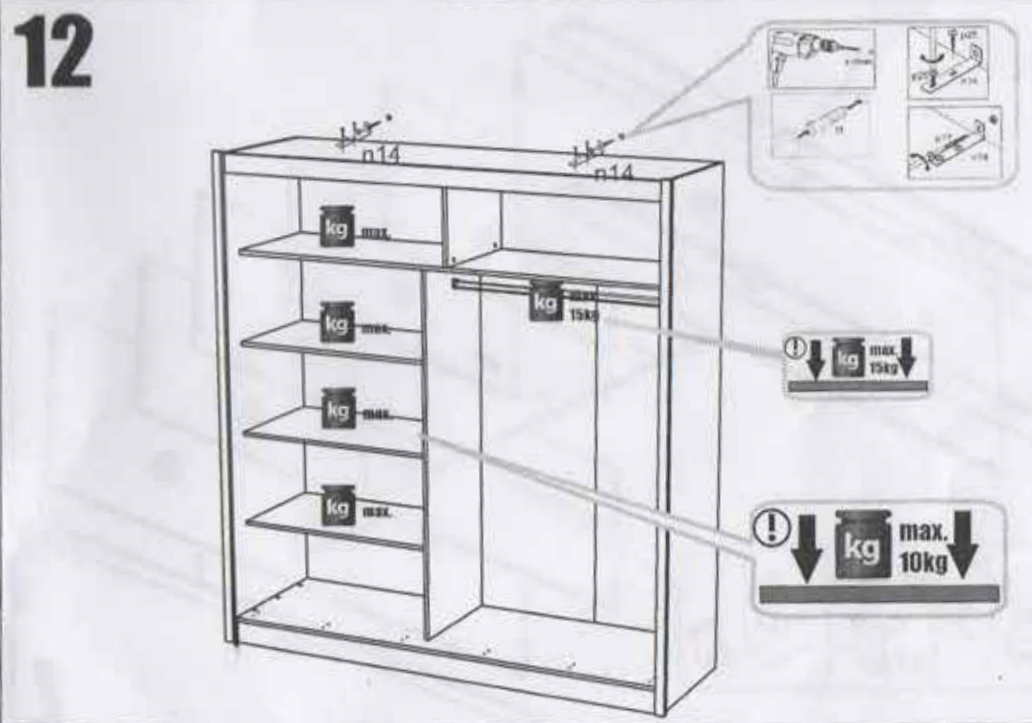

Instalation manual

ILONA 2_180

2150 mm

1800 mm

630 mm

Element symbol	Dimensions				Code	Package
1	2150	610	16	1	ILONA 2_180.012	1/1
2	2150	610	16	1	ILONA 2_180.013	1/1
3	865	2004	16	1	ILONA 2_180.002	4/4
4	865	2004	16	1	ILONA 2_180.003	4/4
5	1720	502	16	1	ILONA 2_180.006	2/2
6	1720	605	16	1	ILONA 2_180.004	2/2
7	1720	589	16	1	ILONA 2_180.005	2/2
8	1592	502	16	1	ILONA 2_180.007	1/1
9	752	502	16	3	ILONA 2_180.008	3/3
10	410	502	16	1	ILONA 2_180.009	1/1
11	1720	100	16	2	ILONA 2_180.010	2/2
12	1720	80	16	1	ILONA 2_180.011	2/2
13	2044	873	3	2	ILONA 2_180.001	4/4
14	2150	40	22	2	ILONA 2_180.015	1/1

4x

52x 4.5x15 mm p25 1x y1

80x l1 1x z1

2x f3 2x 4.5x10 mm p17 6x k1 16x f11 2x n260 2x 4.5x16 mm p52 2x n301

2x c245 6x 4.5x10 mm p9 50x f1 38x r16 38x s2 38x r1 2x n14

1**3****2****4**

5**7****6****8**

13