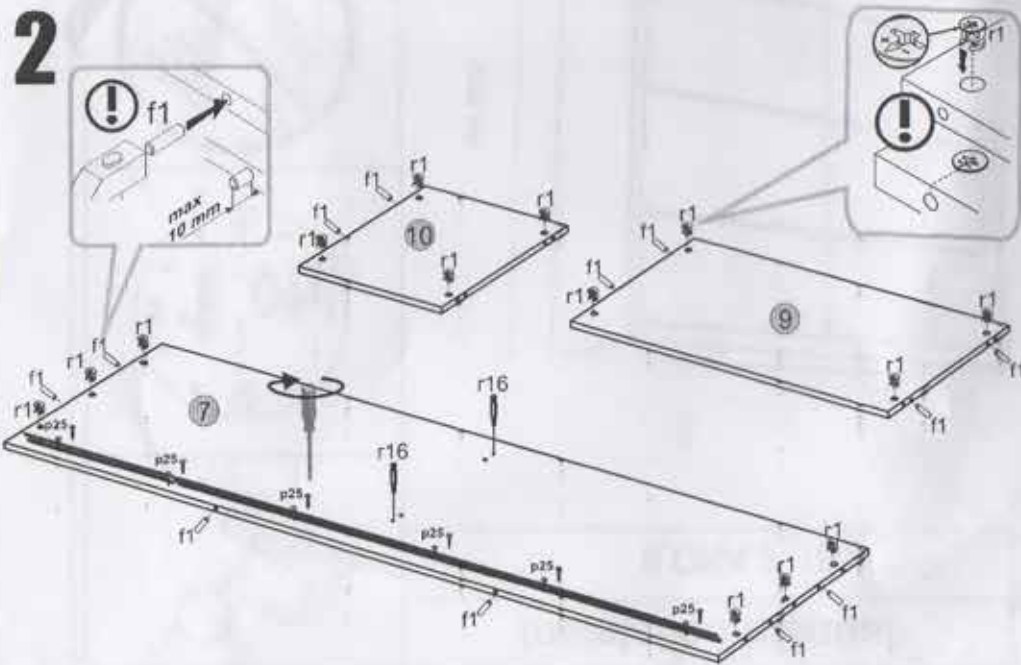

Instalation manual

ILONA 2_180

2150 mm

1800 mm

630 mm

Element symbol	Dimensions				Code	Package
1	2150	610	16	1	ILONA 2_180.012	1/1
2	2150	610	16	1	ILONA 2_180.013	1/1
3	865	2004	16	1	ILONA 2_180.002	4/4
4	865	2004	16	1	ILONA 2_180.003	4/4
5	1720	502	16	1	ILONA 2_180.006	2/2
6	1720	605	16	1	ILONA 2_180.004	2/2
7	1720	589	16	1	ILONA 2_180.005	2/2
8	1592	502	16	1	ILONA 2_180.007	1/1
9	752	502	16	3	ILONA 2_180.008	3/3
10	410	502	16	1	ILONA 2_180.009	1/1
11	1720	100	16	2	ILONA 2_180.010	2/2
12	1720	80	16	1	ILONA 2_180.011	2/2
13	2044	873	3	2	ILONA 2_180.001	4/4
14	2150	40	22	2	ILONA 2_180.015	1/1

4x

52x 4.5x15 mm p25 1x y1

80x l1 1x z1

2x f3 2x 4.5x10 mm p17 6x k1 16x f11 2x n260 2x 4.5x16 mm p52 2x n301

2x c245 6x 4.5x10 mm p9 50x f1 38x r16 38x s2 38x r1 2x n14

1**3****2****4**

5**7****6****8**

13