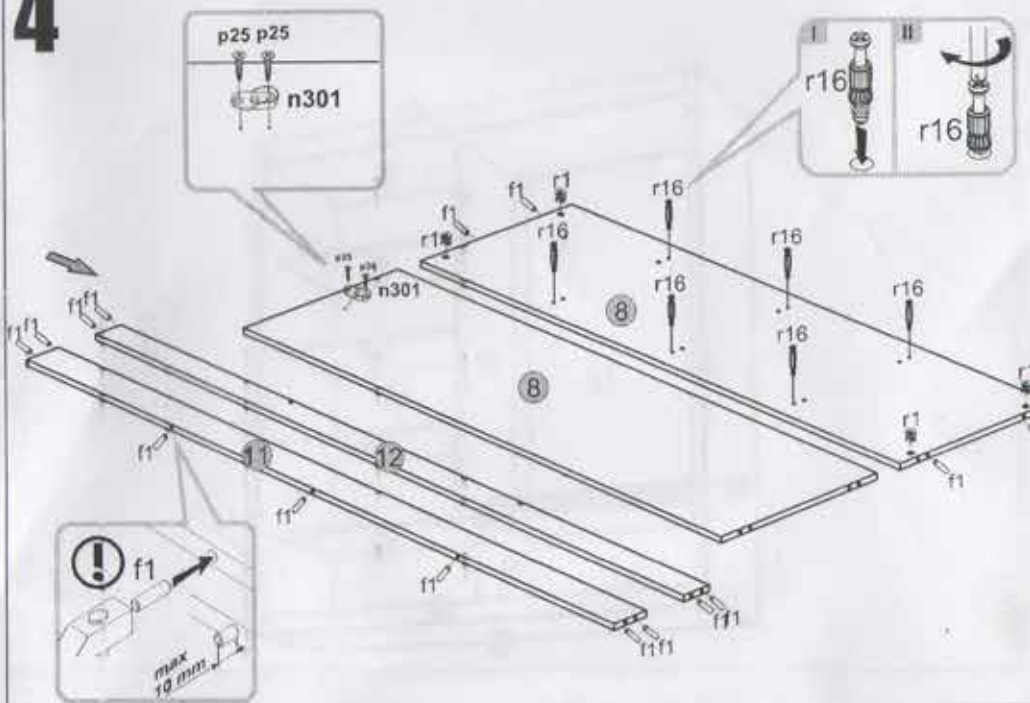

Instalation manual

ILONA 2_180

2150 mm

1800 mm

630 mm

Element symbol	Dimensions				Code	Package
1	2150	610	16	1	ILONA 2_180.012	1/1
2	2150	610	16	1	ILONA 2_180.013	1/1
3	865	2004	16	1	ILONA 2_180.002	4/4
4	865	2004	16	1	ILONA 2_180.003	4/4
5	1720	502	16	1	ILONA 2_180.006	2/2
6	1720	605	16	1	ILONA 2_180.004	2/2
7	1720	589	16	1	ILONA 2_180.005	2/2
8	1592	502	16	1	ILONA 2_180.007	1/1
9	752	502	16	3	ILONA 2_180.008	3/3
10	410	502	16	1	ILONA 2_180.009	1/1
11	1720	100	16	2	ILONA 2_180.010	2/2
12	1720	80	16	1	ILONA 2_180.011	2/2
13	2044	873	3	2	ILONA 2_180.001	4/4
14	2150	40	22	2	ILONA 2_180.015	1/1

4x

52x 4.5x15 mm p25 1x y1

80x l1 1x z1

2x f3 2x 4.5x10 mm p17 6x k1 16x f11 2x n260 2x 4.5x16 mm p52 2x n301

2x c245 6x 4.5x10 mm p9 50x f1 38x r16 38x s2 38x r1 2x n14

1**3****2****4**

5**7****6****8**

13