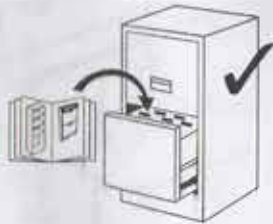

Instalation manual

ILONA 2_180

2150 mm

1800 mm

630 mm

Element symbol	Dimensions				Code	Package
1	2150	610	16	1	ILONA 2_180.012	1/1
2	2150	610	16	1	ILONA 2_180.013	1/1
3	865	2004	16	1	ILONA 2_180.002	4/4
4	865	2004	16	1	ILONA 2_180.003	4/4
5	1720	502	16	1	ILONA 2_180.006	2/2
6	1720	605	16	1	ILONA 2_180.004	2/2
7	1720	589	16	1	ILONA 2_180.005	2/2
8	1592	502	16	1	ILONA 2_180.007	1/1
9	752	502	16	3	ILONA 2_180.008	3/3
10	410	502	16	1	ILONA 2_180.009	1/1
11	1720	100	16	2	ILONA 2_180.010	2/2
12	1720	80	16	1	ILONA 2_180.011	2/2
13	2044	873	3	2	ILONA 2_180.001	4/4
14	2150	40	22	2	ILONA 2_180.015	1/1