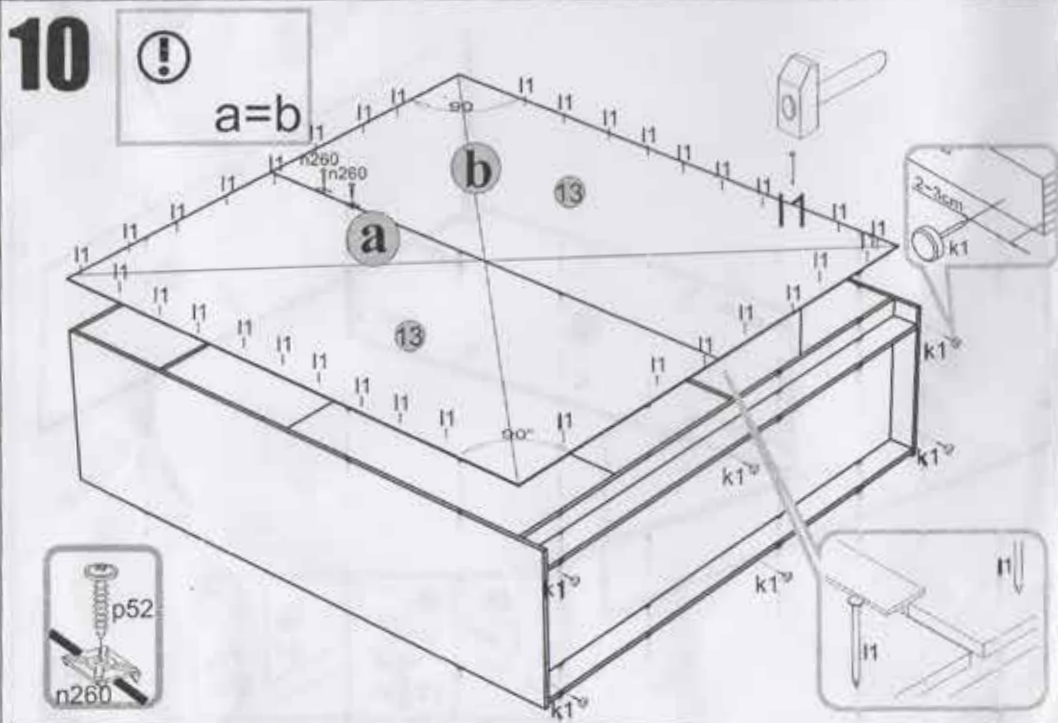

Instalation manual

ILONA 2_180

2150 mm

1800 mm

630 mm

Element symbol	Dimensions				Code	Package
1	2150	610	16	1	ILONA 2_180.012	1/1
2	2150	610	16	1	ILONA 2_180.013	1/1
3	865	2004	16	1	ILONA 2_180.002	4/4
4	865	2004	16	1	ILONA 2_180.003	4/4
5	1720	502	16	1	ILONA 2_180.006	2/2
6	1720	605	16	1	ILONA 2_180.004	2/2
7	1720	589	16	1	ILONA 2_180.005	2/2
8	1592	502	16	1	ILONA 2_180.007	1/1
9	752	502	16	3	ILONA 2_180.008	3/3
10	410	502	16	1	ILONA 2_180.009	1/1
11	1720	100	16	2	ILONA 2_180.010	2/2
12	1720	80	16	1	ILONA 2_180.011	2/2
13	2044	873	3	2	ILONA 2_180.001	4/4
14	2150	40	22	2	ILONA 2_180.015	1/1

4x

52x 4.5x15 mm p25 1x y1

80x l1 1x z1

2x f3 2x 4.5x10 mm p17 6x k1 16x f11 2x n260 2x 4.5x16 mm p52 2x n301

2x c245 6x 4.5x10 mm p9 50x f1 38x r16 38x s2 38x r1 2x n14

1**3****2****4**

5**7****6****8**

13