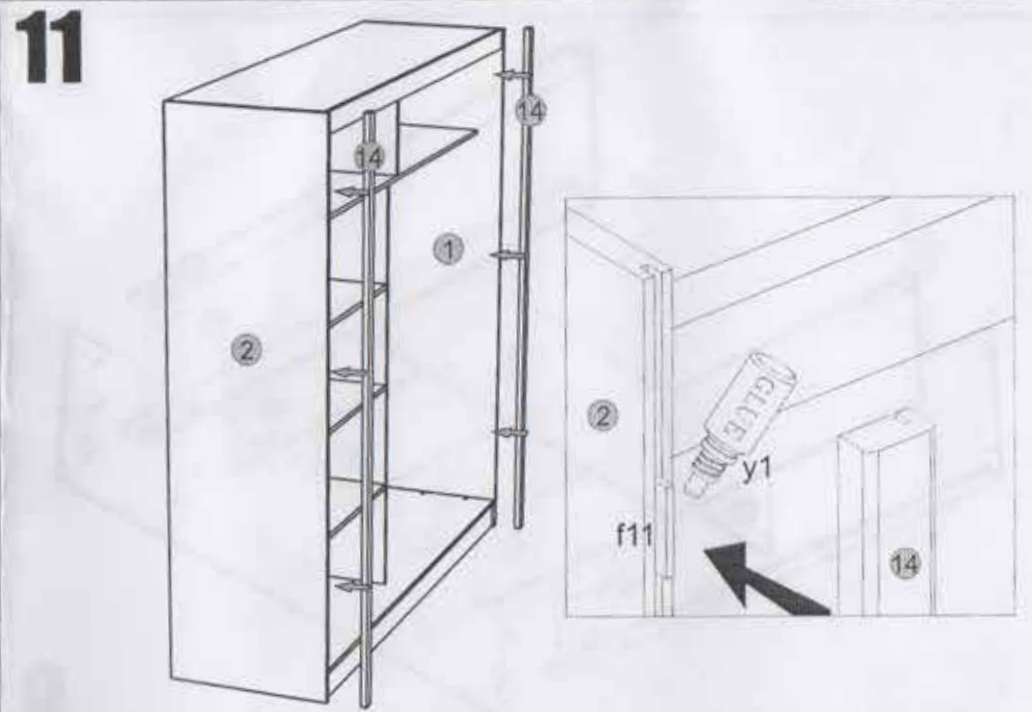

Instalation manual

ILONA 2_180

2150 mm

1800 mm

630 mm

Element symbol	Dimensions				Code	Package
1	2150	610	16	1	ILONA 2_180.012	1/1
2	2150	610	16	1	ILONA 2_180.013	1/1
3	865	2004	16	1	ILONA 2_180.002	4/4
4	865	2004	16	1	ILONA 2_180.003	4/4
5	1720	502	16	1	ILONA 2_180.006	2/2
6	1720	605	16	1	ILONA 2_180.004	2/2
7	1720	589	16	1	ILONA 2_180.005	2/2
8	1592	502	16	1	ILONA 2_180.007	1/1
9	752	502	16	3	ILONA 2_180.008	3/3
10	410	502	16	1	ILONA 2_180.009	1/1
11	1720	100	16	2	ILONA 2_180.010	2/2
12	1720	80	16	1	ILONA 2_180.011	2/2
13	2044	873	3	2	ILONA 2_180.001	4/4
14	2150	40	22	2	ILONA 2_180.015	1/1

4x

52x 4.5x15 mm p25 1x y1

80x l1 1x z1

2x f3 2x 4.5x10 mm p17 6x k1 16x f11 2x n260 2x 4.5x16 mm p52 2x n301

2x c245 6x 4.5x10 mm p9 50x f1 38x r16 38x s2 38x r1 2x n14

1**3****2****4**

5**7****6****8**

13