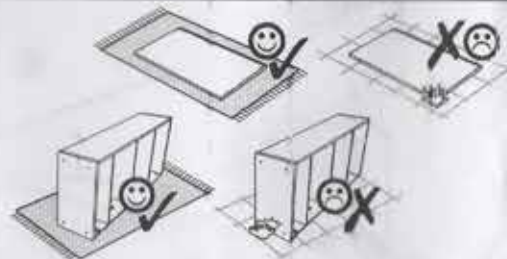

Instalation manual

ILONA 2_180

2150 mm

1800 mm

630 mm

Element symbol	Dimensions				Code	Package
1	2150	610	16	1	ILONA 2_180.012	1/1
2	2150	610	16	1	ILONA 2_180.013	1/1
3	865	2004	16	1	ILONA 2_180.002	4/4
4	865	2004	16	1	ILONA 2_180.003	4/4
5	1720	502	16	1	ILONA 2_180.006	2/2
6	1720	605	16	1	ILONA 2_180.004	2/2
7	1720	589	16	1	ILONA 2_180.005	2/2
8	1592	502	16	1	ILONA 2_180.007	1/1
9	752	502	16	3	ILONA 2_180.008	3/3
10	410	502	16	1	ILONA 2_180.009	1/1
11	1720	100	16	2	ILONA 2_180.010	2/2
12	1720	80	16	1	ILONA 2_180.011	2/2
13	2044	873	3	2	ILONA 2_180.001	4/4
14	2150	40	22	2	ILONA 2_180.015	1/1

4x

52x 4.5x15 mm p25 1x y1

80x l1 1x z1

2x f3 2x 4.5x10 mm p17 6x k1 16x f11 2x n260 2x 4.5x16 mm p52 2x n301

2x c245 6x 4.5x10 mm p9 50x f1 38x r16 38x s2 38x r1 2x n14

1**3****2****4**

5**7****6****8**

13