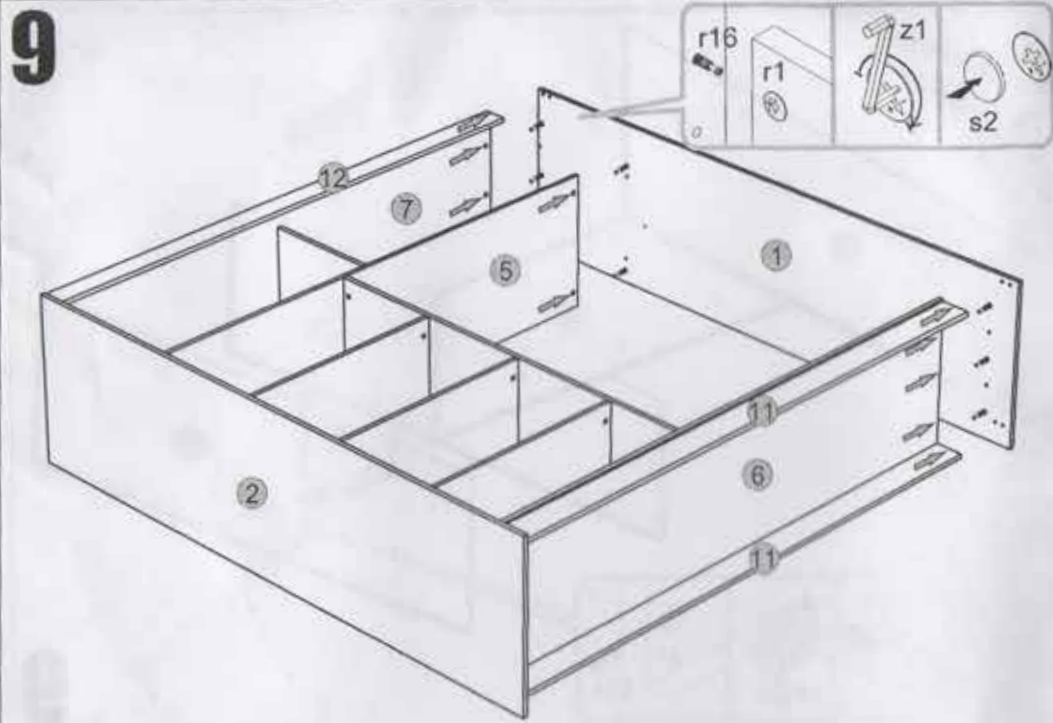

Instalation manual

ILONA 2_180

2150 mm

1800 mm

630 mm

Element symbol	Dimensions				Code	Package
1	2150	610	16	1	ILONA 2_180.012	1/1
2	2150	610	16	1	ILONA 2_180.013	1/1
3	865	2004	16	1	ILONA 2_180.002	4/4
4	865	2004	16	1	ILONA 2_180.003	4/4
5	1720	502	16	1	ILONA 2_180.006	2/2
6	1720	605	16	1	ILONA 2_180.004	2/2
7	1720	589	16	1	ILONA 2_180.005	2/2
8	1592	502	16	1	ILONA 2_180.007	1/1
9	752	502	16	3	ILONA 2_180.008	3/3
10	410	502	16	1	ILONA 2_180.009	1/1
11	1720	100	16	2	ILONA 2_180.010	2/2
12	1720	80	16	1	ILONA 2_180.011	2/2
13	2044	873	3	2	ILONA 2_180.001	4/4
14	2150	40	22	2	ILONA 2_180.015	1/1

4x

52x 4.5x15 mm p25 1x y1

80x l1 1x z1

2x f3 2x 4.5x10 mm p17 6x k1 16x f11 2x n260 2x 4.5x16 mm p52 2x n301

2x c245 6x 4.5x10 mm p9 50x f1 38x r16 38x s2 38x r1 2x n14

1**3****2****4**

5**7****6****8**

13