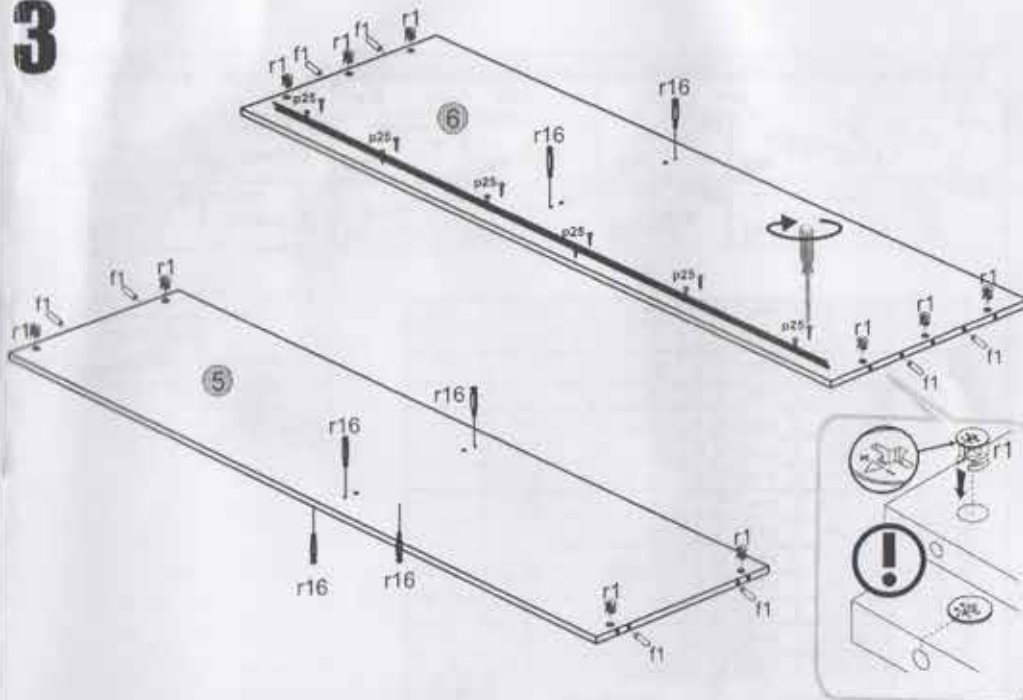

Instalation manual

ILONA 2_180

2150 mm

1800 mm

630 mm

Element symbol	Dimensions				Code	Package
1	2150	610	16	1	ILONA 2_180.012	1/1
2	2150	610	16	1	ILONA 2_180.013	1/1
3	865	2004	16	1	ILONA 2_180.002	4/4
4	865	2004	16	1	ILONA 2_180.003	4/4
5	1720	502	16	1	ILONA 2_180.006	2/2
6	1720	605	16	1	ILONA 2_180.004	2/2
7	1720	589	16	1	ILONA 2_180.005	2/2
8	1592	502	16	1	ILONA 2_180.007	1/1
9	752	502	16	3	ILONA 2_180.008	3/3
10	410	502	16	1	ILONA 2_180.009	1/1
11	1720	100	16	2	ILONA 2_180.010	2/2
12	1720	80	16	1	ILONA 2_180.011	2/2
13	2044	873	3	2	ILONA 2_180.001	4/4
14	2150	40	22	2	ILONA 2_180.015	1/1

4x

52x 4.5x15 mm p25 1x y1

80x l1 1x z1

2x f3 2x 4.5x10 mm p17 6x k1 16x f11 2x n260 2x 4.5x16 mm p52 2x n301

2x c245 6x 4.5x10 mm p9 50x f1 38x r16 38x s2 38x r1 2x n14

1**3****2****4**

5**7****6****8**

13