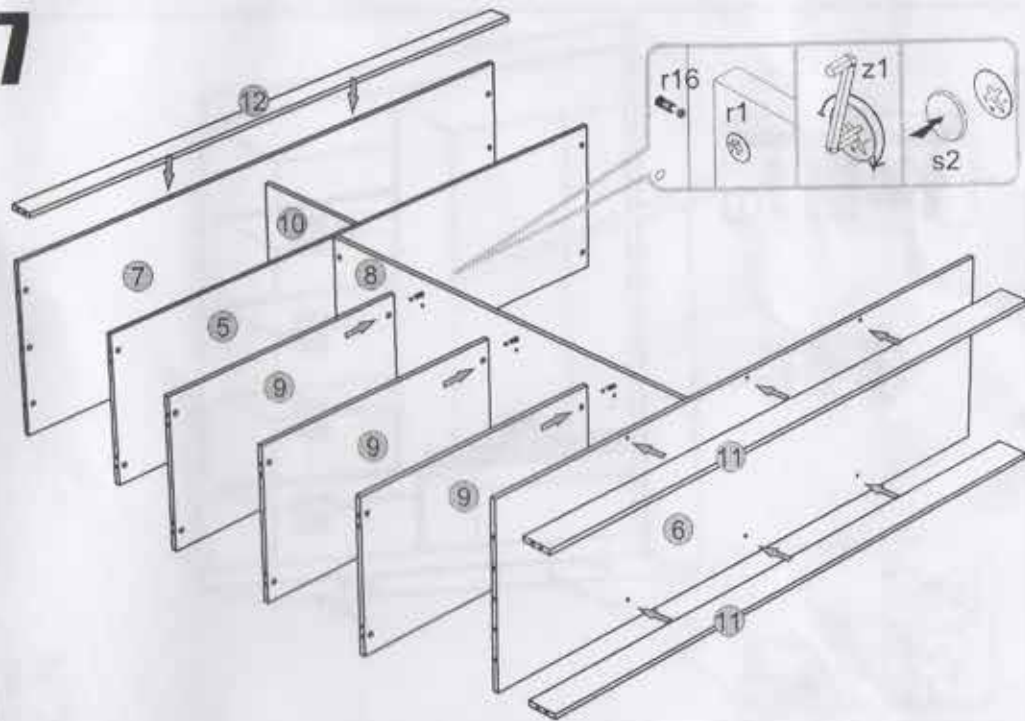

Instalation manual

ILONA 2_180

2150 mm

1800 mm

630 mm

Element symbol	Dimensions				Code	Package
1	2150	610	16	1	ILONA 2_180.012	1/1
2	2150	610	16	1	ILONA 2_180.013	1/1
3	865	2004	16	1	ILONA 2_180.002	4/4
4	865	2004	16	1	ILONA 2_180.003	4/4
5	1720	502	16	1	ILONA 2_180.006	2/2
6	1720	605	16	1	ILONA 2_180.004	2/2
7	1720	589	16	1	ILONA 2_180.005	2/2
8	1592	502	16	1	ILONA 2_180.007	1/1
9	752	502	16	3	ILONA 2_180.008	3/3
10	410	502	16	1	ILONA 2_180.009	1/1
11	1720	100	16	2	ILONA 2_180.010	2/2
12	1720	80	16	1	ILONA 2_180.011	2/2
13	2044	873	3	2	ILONA 2_180.001	4/4
14	2150	40	22	2	ILONA 2_180.015	1/1

4x

52x 4.5x15 mm p25 1x y1

80x l1 1x z1

2x f3 2x 4.5x10 mm p17 6x k1 16x f11 2x n260 2x 4.5x16 mm p52 2x n301

2x c245 6x 4.5x10 mm p9 50x f1 38x r16 38x s2 38x r1 2x n14

1**3****2****4**

5**7****6****8**

13