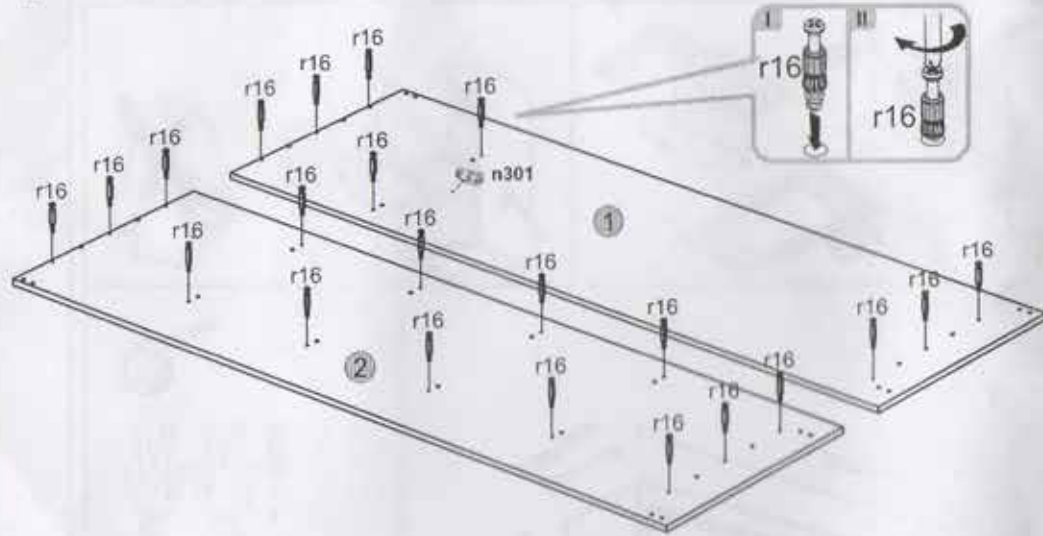

Instalation manual

ILONA 2_180

2150 mm

1800 mm

630 mm

Element symbol	Dimensions				Code	Package
1	2150	610	16	1	ILONA 2_180.012	1/1
2	2150	610	16	1	ILONA 2_180.013	1/1
3	865	2004	16	1	ILONA 2_180.002	4/4
4	865	2004	16	1	ILONA 2_180.003	4/4
5	1720	502	16	1	ILONA 2_180.006	2/2
6	1720	605	16	1	ILONA 2_180.004	2/2
7	1720	589	16	1	ILONA 2_180.005	2/2
8	1592	502	16	1	ILONA 2_180.007	1/1
9	752	502	16	3	ILONA 2_180.008	3/3
10	410	502	16	1	ILONA 2_180.009	1/1
11	1720	100	16	2	ILONA 2_180.010	2/2
12	1720	80	16	1	ILONA 2_180.011	2/2
13	2044	873	3	2	ILONA 2_180.001	4/4
14	2150	40	22	2	ILONA 2_180.015	1/1

4x

52x 4.5x15 mm p25 1x y1

80x l1 1x z1

2x f3 2x 4.5x10 mm p17 6x k1 16x f11 2x n260 2x 4.5x16 mm p52 2x n301

2x c245 6x 4.5x10 mm p9 50x f1 38x r16 38x s2 38x r1 2x n14

1**3****2****4**

5**7****6****8**

13