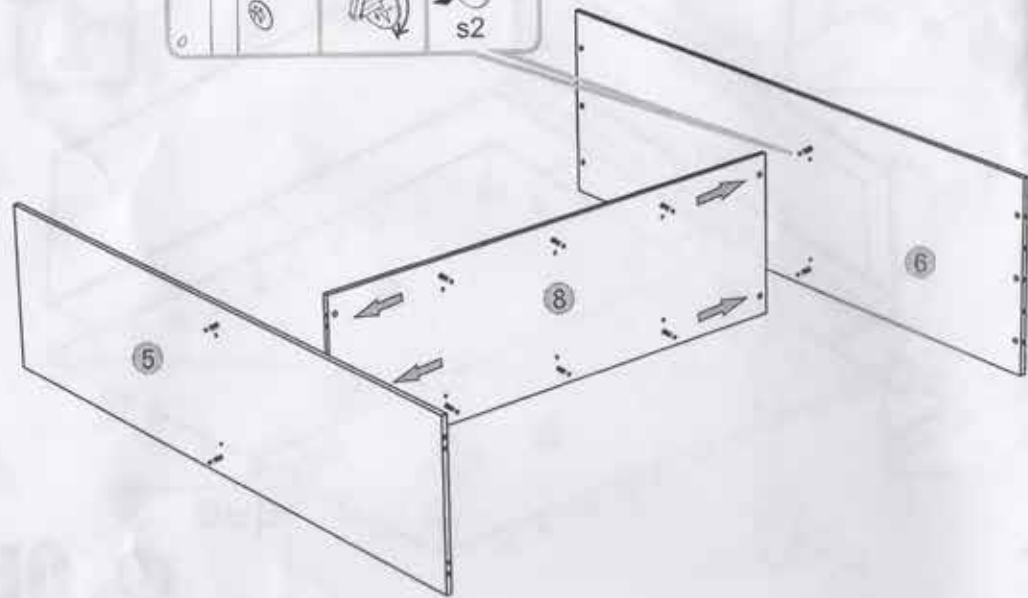

Instalation manual

ILONA 2_180

2150 mm

1800 mm

630 mm

Element symbol	Dimensions				Code	Package
1	2150	610	16	1	ILONA 2_180.012	1/1
2	2150	610	16	1	ILONA 2_180.013	1/1
3	865	2004	16	1	ILONA 2_180.002	4/4
4	865	2004	16	1	ILONA 2_180.003	4/4
5	1720	502	16	1	ILONA 2_180.006	2/2
6	1720	605	16	1	ILONA 2_180.004	2/2
7	1720	589	16	1	ILONA 2_180.005	2/2
8	1592	502	16	1	ILONA 2_180.007	1/1
9	752	502	16	3	ILONA 2_180.008	3/3
10	410	502	16	1	ILONA 2_180.009	1/1
11	1720	100	16	2	ILONA 2_180.010	2/2
12	1720	80	16	1	ILONA 2_180.011	2/2
13	2044	873	3	2	ILONA 2_180.001	4/4
14	2150	40	22	2	ILONA 2_180.015	1/1

4x

52x 4.5x15 mm p25 1x y1

80x l1 1x z1

2x f3 2x 4.5x10 mm p17 6x k1 16x f11 2x n260 2x 4.5x16 mm p52 2x n301

2x c245 6x 4.5x10 mm p9 50x f1 38x r16 38x s2 38x r1 2x n14

1**3****2****4**

5**7****6****8**

13