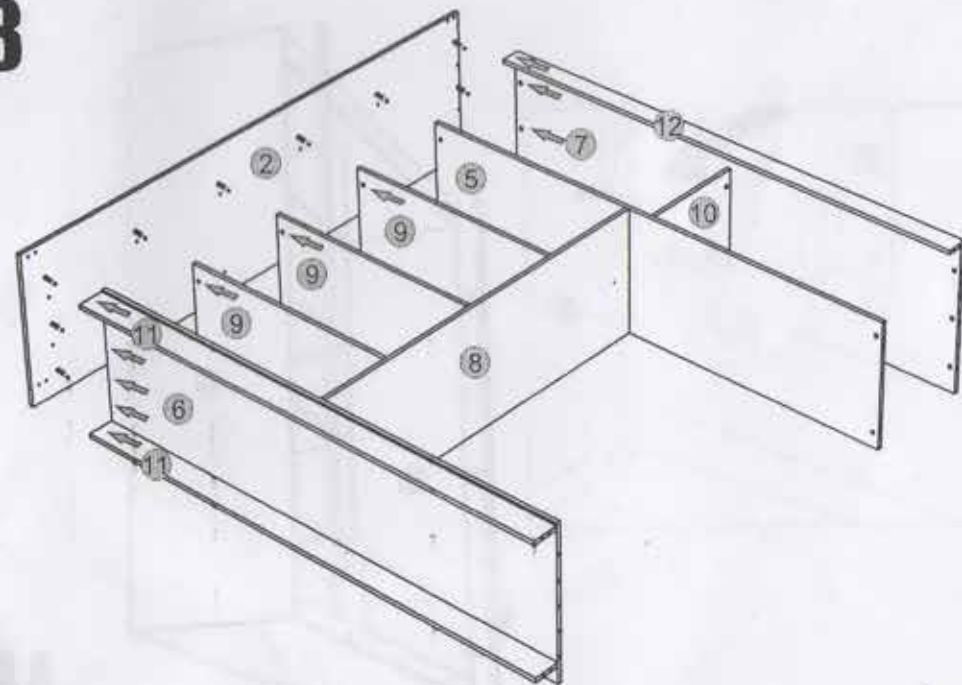

Instalation manual

ILONA 2_180

2150 mm

1800 mm

630 mm

Element symbol	Dimensions				Code	Package
1	2150	610	16	1	ILONA 2_180.012	1/1
2	2150	610	16	1	ILONA 2_180.013	1/1
3	865	2004	16	1	ILONA 2_180.002	4/4
4	865	2004	16	1	ILONA 2_180.003	4/4
5	1720	502	16	1	ILONA 2_180.006	2/2
6	1720	605	16	1	ILONA 2_180.004	2/2
7	1720	589	16	1	ILONA 2_180.005	2/2
8	1592	502	16	1	ILONA 2_180.007	1/1
9	752	502	16	3	ILONA 2_180.008	3/3
10	410	502	16	1	ILONA 2_180.009	1/1
11	1720	100	16	2	ILONA 2_180.010	2/2
12	1720	80	16	1	ILONA 2_180.011	2/2
13	2044	873	3	2	ILONA 2_180.001	4/4
14	2150	40	22	2	ILONA 2_180.015	1/1

4x

52x 4.5x15 mm p25 1x y1

80x l1 1x z1

2x f3 2x 4.5x10 mm p17 6x k1 16x f11 2x n260 2x 4.5x16 mm p52 2x n301

2x c245 6x 4.5x10 mm p9 50x f1 38x r16 38x s2 38x r1 2x n14

1**3****2****4**

5**7****6****8**

13