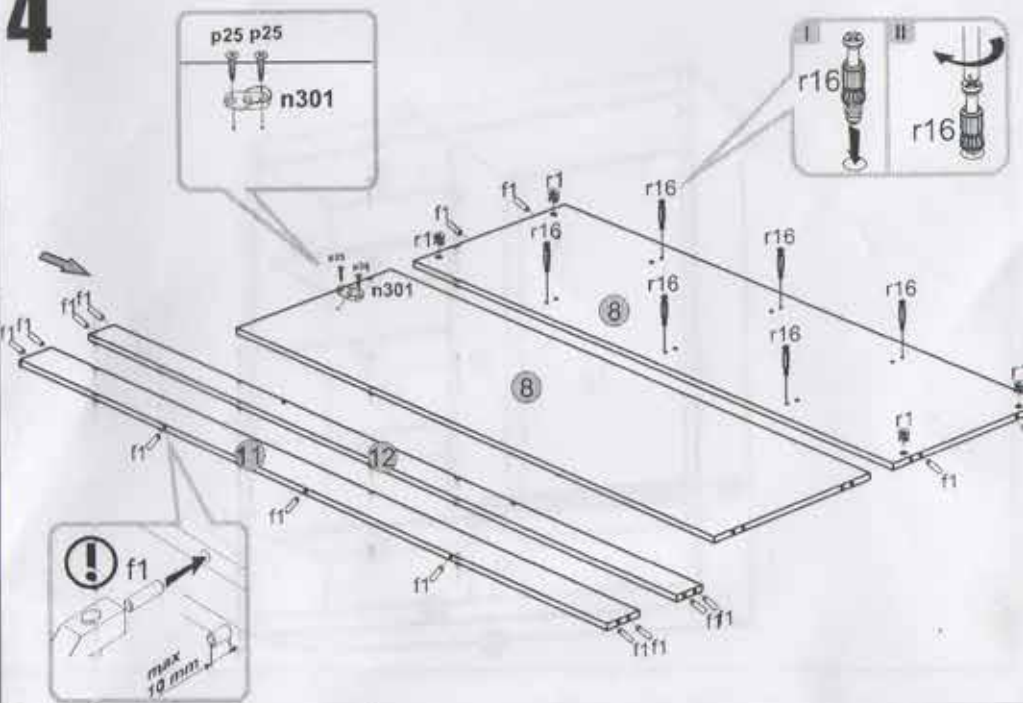

Instalation manual

ILONA 2_180

2150 mm

630 mm

1800 mm

Element symbol	Dimensions				Code	Package
1	2150	610	16	1	ILONA 2 180.012	1/1
2	2150	610	16	1	ILONA 2 180.013	1/1
3	865	2004	16	1	ILONA 2 180.002	4/4
4	865	2004	16	1	ILONA 2 180.003	4/4
5	1720	502	16	1	ILONA 2 180.006	2/2
6	1720	605	16	1	ILONA 2 180.004	2/2
7	1720	589	16	1	ILONA 2 180.005	2/2
8	1592	502	16	1	ILONA 2 180.007	1/1
9	752	502	16	3	ILONA 2 180.008	3/3
10	410	502	16	1	ILONA 2 180.009	1/1
11	1720	100	16	2	ILONA 2 180.010	2/2
12	1720	80	16	1	ILONA 2 180.011	2/2
13	2044	873	3	2	ILONA 2 180.001	4/4
14	2150	40	22	2	ILONA 2 180.015	1/1

4x

52x 4.5x15 mm p25 1x y1

80x l1 1x z1

2x f3 2x 4.5x10 mm p17 6x k1 16x f11 2x n260 2x 4.5x16 mm p52 2x n301

2x c245 6x 4.5x10 mm p9 50x f1 38x r16 38x s2 38x r1 2x n14

1**3****2****4**

5**7****6****8**

13