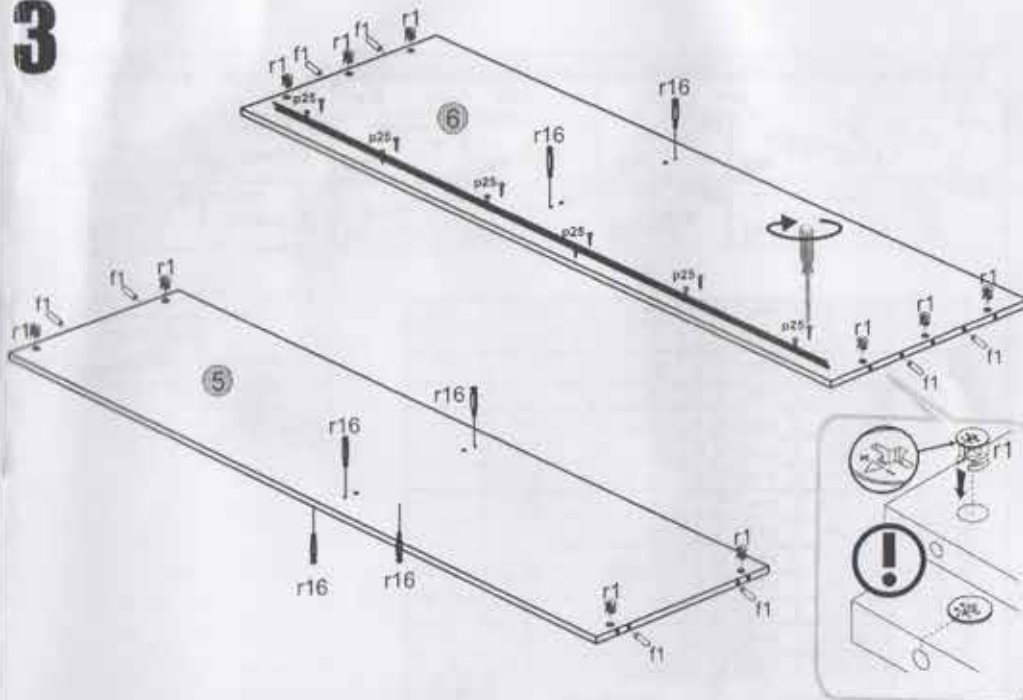

Instalation manual

ILONA 2_180

2150 mm

630 mm

1800 mm

Element symbol	Dimensions				Code	Package
1	2150	610	16	1	ILONA 2 180.012	1/1
2	2150	610	16	1	ILONA 2 180.013	1/1
3	865	2004	16	1	ILONA 2 180.002	4/4
4	865	2004	16	1	ILONA 2 180.003	4/4
5	1720	502	16	1	ILONA 2 180.006	2/2
6	1720	605	16	1	ILONA 2 180.004	2/2
7	1720	589	16	1	ILONA 2 180.005	2/2
8	1592	502	16	1	ILONA 2 180.007	1/1
9	752	502	16	3	ILONA 2 180.008	3/3
10	410	502	16	1	ILONA 2 180.009	1/1
11	1720	100	16	2	ILONA 2 180.010	2/2
12	1720	80	16	1	ILONA 2 180.011	2/2
13	2044	873	3	2	ILONA 2 180.001	4/4
14	2150	40	22	2	ILONA 2 180.015	1/1

4x

52x 4.5x15 mm p25 1x y1

80x l1 1x z1

2x f3 2x 4.5x10 mm p17 6x k1 16x f11 2x n260 2x 4.5x16 mm p52 2x n301

2x c245 6x 4.5x10 mm p9 50x f1 38x r16 38x s2 38x r1 2x n14

1**3****2****4**

5**7****6****8**

13