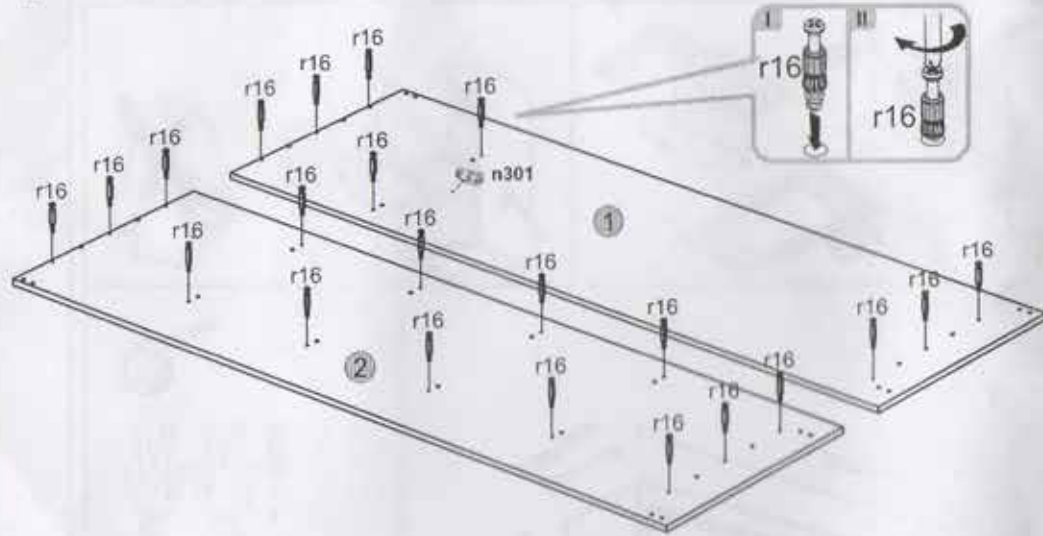

Instalation manual

ILONA 2_180

2150 mm

630 mm

1800 mm

Element symbol	Dimensions				Code	Package
1	2150	610	16	1	ILONA 2 180.012	1/1
2	2150	610	16	1	ILONA 2 180.013	1/1
3	865	2004	16	1	ILONA 2 180.002	4/4
4	865	2004	16	1	ILONA 2 180.003	4/4
5	1720	502	16	1	ILONA 2 180.006	2/2
6	1720	605	16	1	ILONA 2 180.004	2/2
7	1720	589	16	1	ILONA 2 180.005	2/2
8	1592	502	16	1	ILONA 2 180.007	1/1
9	752	502	16	3	ILONA 2 180.008	3/3
10	410	502	16	1	ILONA 2 180.009	1/1
11	1720	100	16	2	ILONA 2 180.010	2/2
12	1720	80	16	1	ILONA 2 180.011	2/2
13	2044	873	3	2	ILONA 2 180.001	4/4
14	2150	40	22	2	ILONA 2 180.015	1/1

4x

52x 4.5x15 mm p25 1x y1

80x l1 1x z1

2x f3 2x 4.5x10 mm p17 6x k1 16x f11 2x n260 2x 4.5x16 mm p52 2x n301

2x c245 6x 4.5x10 mm p9 50x f1 38x r16 38x s2 38x r1 2x n14

1**3****2****4**

5**7****6****8**

13