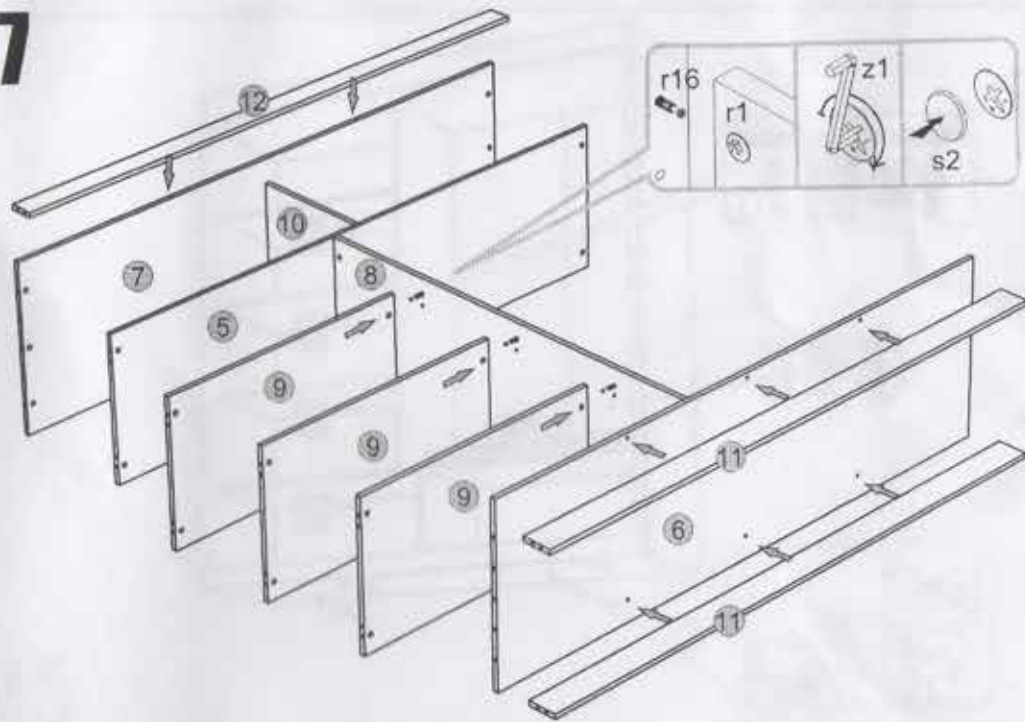

Instalation manual

ILONA 2_180

2150 mm

630 mm

1800 mm

Element symbol	Dimensions				Code	Package
1	2150	610	16	1	ILONA 2 180.012	1/1
2	2150	610	16	1	ILONA 2 180.013	1/1
3	865	2004	16	1	ILONA 2 180.002	4/4
4	865	2004	16	1	ILONA 2 180.003	4/4
5	1720	502	16	1	ILONA 2 180.006	2/2
6	1720	605	16	1	ILONA 2 180.004	2/2
7	1720	589	16	1	ILONA 2 180.005	2/2
8	1592	502	16	1	ILONA 2 180.007	1/1
9	752	502	16	3	ILONA 2 180.008	3/3
10	410	502	16	1	ILONA 2 180.009	1/1
11	1720	100	16	2	ILONA 2 180.010	2/2
12	1720	80	16	1	ILONA 2 180.011	2/2
13	2044	873	3	2	ILONA 2 180.001	4/4
14	2150	40	22	2	ILONA 2 180.015	1/1

4x

52x 4.5x15 mm p25 1x y1

80x l1 1x z1

2x f3 2x 4.5x10 mm p17 6x k1 16x f11 2x n260 2x 4.5x16 mm p52 2x n301

2x c245 6x 4.5x10 mm p9 50x f1 38x r16 38x s2 38x r1 2x n14

1**3****2****4**

5**7****6****8**

13