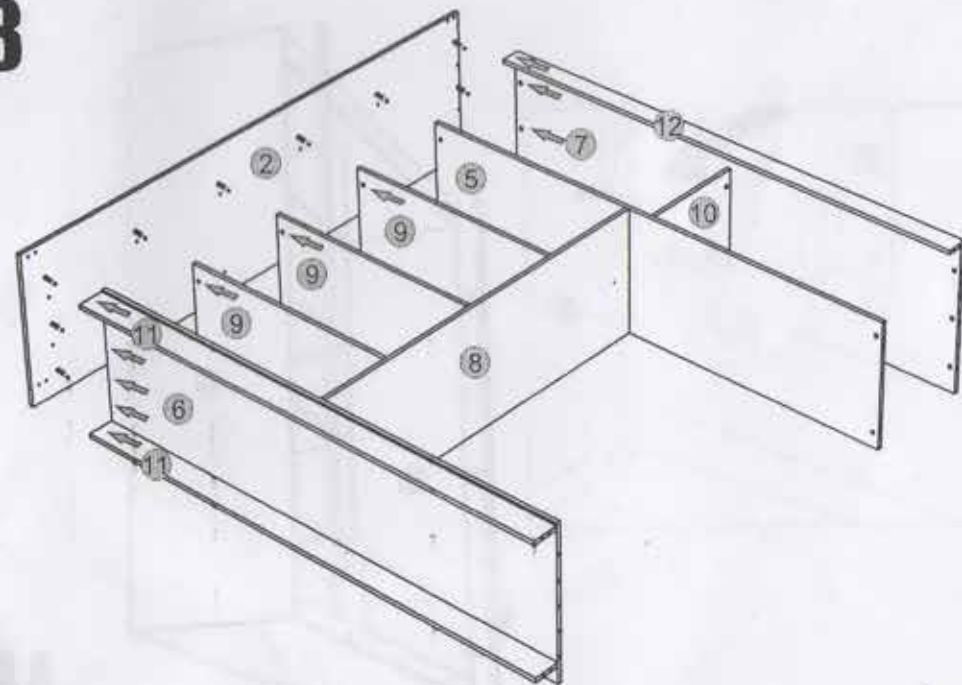

Instalation manual

ILONA 2_180

2150 mm

630 mm

1800 mm

Element symbol	Dimensions				Code	Package
1	2150	610	16	1	ILONA 2 180.012	1/1
2	2150	610	16	1	ILONA 2 180.013	1/1
3	865	2004	16	1	ILONA 2 180.002	4/4
4	865	2004	16	1	ILONA 2 180.003	4/4
5	1720	502	16	1	ILONA 2 180.006	2/2
6	1720	605	16	1	ILONA 2 180.004	2/2
7	1720	589	16	1	ILONA 2 180.005	2/2
8	1592	502	16	1	ILONA 2 180.007	1/1
9	752	502	16	3	ILONA 2 180.008	3/3
10	410	502	16	1	ILONA 2 180.009	1/1
11	1720	100	16	2	ILONA 2 180.010	2/2
12	1720	80	16	1	ILONA 2 180.011	2/2
13	2044	873	3	2	ILONA 2 180.001	4/4
14	2150	40	22	2	ILONA 2 180.015	1/1

4x

52x 4.5x15 mm p25 1x y1

80x l1 1x z1

2x f3 2x 4.5x10 mm p17 6x k1 16x f11 2x n260 2x 4.5x16 mm p52 2x n301

2x c245 6x 4.5x10 mm p9 50x f1 38x r16 38x s2 38x r1 2x n14

1**3****2****4**

5**7****6****8**

13