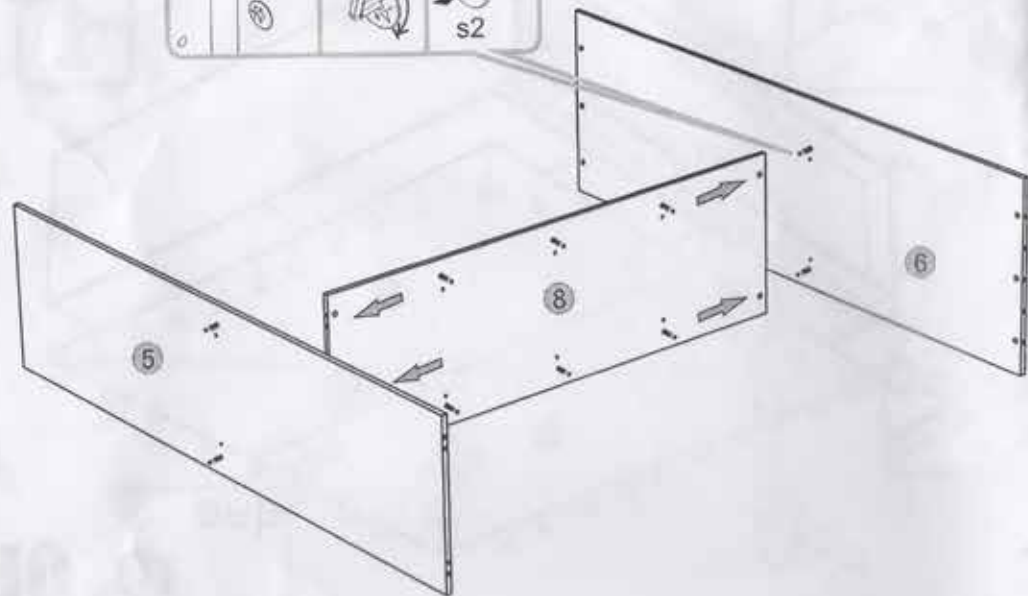

Instalation manual

ILONA 2_180

2150 mm

630 mm

1800 mm

Element symbol	Dimensions				Code	Package
1	2150	610	16	1	ILONA 2 180.012	1/1
2	2150	610	16	1	ILONA 2 180.013	1/1
3	865	2004	16	1	ILONA 2 180.002	4/4
4	865	2004	16	1	ILONA 2 180.003	4/4
5	1720	502	16	1	ILONA 2 180.006	2/2
6	1720	605	16	1	ILONA 2 180.004	2/2
7	1720	589	16	1	ILONA 2 180.005	2/2
8	1592	502	16	1	ILONA 2 180.007	1/1
9	752	502	16	3	ILONA 2 180.008	3/3
10	410	502	16	1	ILONA 2 180.009	1/1
11	1720	100	16	2	ILONA 2 180.010	2/2
12	1720	80	16	1	ILONA 2 180.011	2/2
13	2044	873	3	2	ILONA 2 180.001	4/4
14	2150	40	22	2	ILONA 2 180.015	1/1

4x

52x 4.5x15 mm p25 1x y1

80x l1 1x z1

2x f3 2x 4.5x10 mm p17 6x k1 16x f11 2x n260 2x 4.5x16 mm p52 2x n301

2x c245 6x 4.5x10 mm p9 50x f1 38x r16 38x s2 38x r1 2x n14

1**3****2****4**

5**7****6****8**

13