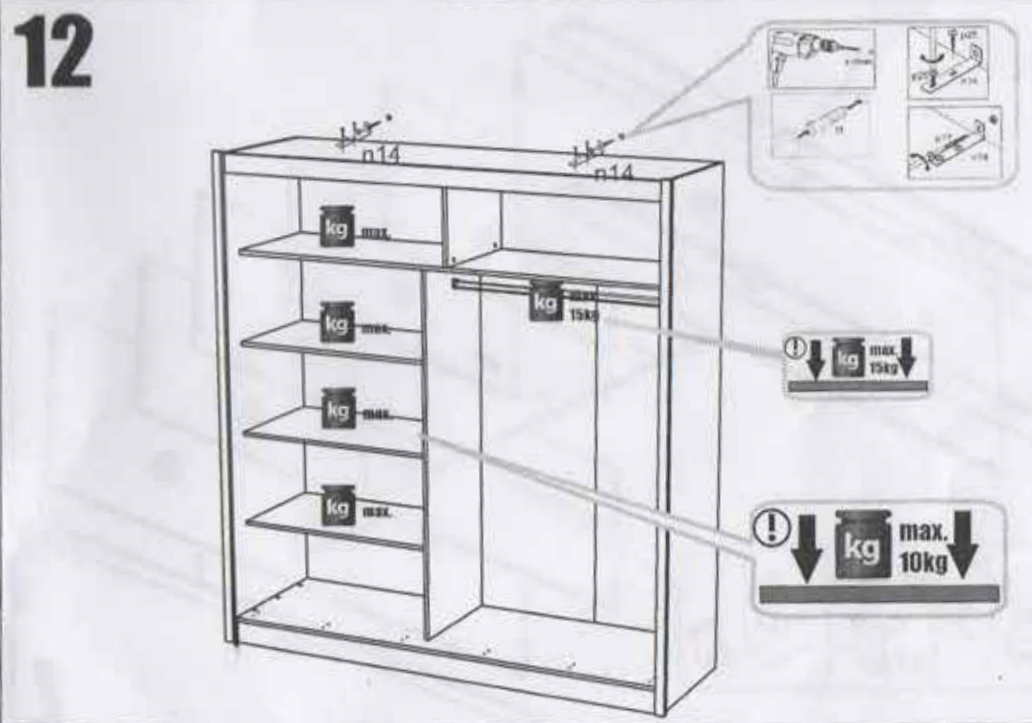

Instalation manual

ILONA 2_180

2150 mm

630 mm

1800 mm

Element symbol	Dimensions				Code	Package
1	2150	610	16	1	ILONA 2 180.012	1/1
2	2150	610	16	1	ILONA 2 180.013	1/1
3	865	2004	16	1	ILONA 2 180.002	4/4
4	865	2004	16	1	ILONA 2 180.003	4/4
5	1720	502	16	1	ILONA 2 180.006	2/2
6	1720	605	16	1	ILONA 2 180.004	2/2
7	1720	589	16	1	ILONA 2 180.005	2/2
8	1592	502	16	1	ILONA 2 180.007	1/1
9	752	502	16	3	ILONA 2 180.008	3/3
10	410	502	16	1	ILONA 2 180.009	1/1
11	1720	100	16	2	ILONA 2 180.010	2/2
12	1720	80	16	1	ILONA 2 180.011	2/2
13	2044	873	3	2	ILONA 2 180.001	4/4
14	2150	40	22	2	ILONA 2 180.015	1/1

4x

52x 4.5x15 mm p25 1x y1

80x l1 1x z1

2x f3 2x 4.5x10 mm p17 6x k1 16x f11 2x n260 2x 4.5x16 mm p52 2x n301

2x c245 6x 4.5x10 mm p9 50x f1 38x r16 38x s2 38x r1 2x n14

1**3****2****4**

5**7****6****8**

13