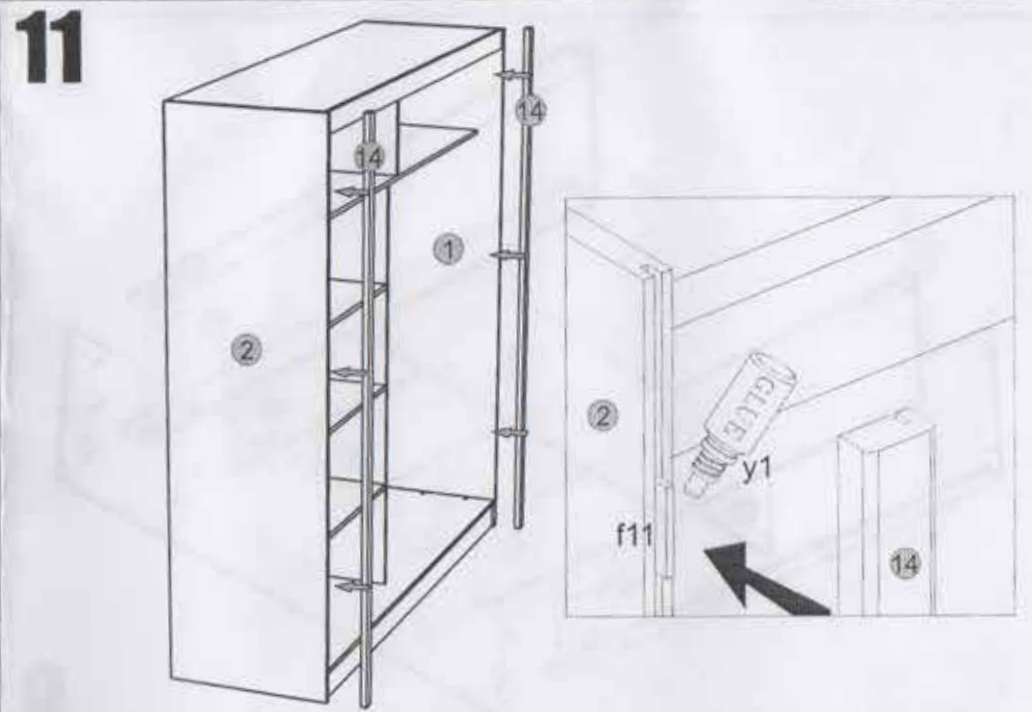

Instalation manual

ILONA 2_180

2150 mm

630 mm

1800 mm

Element symbol	Dimensions				Code	Package
1	2150	610	16	1	ILONA 2 180.012	1/1
2	2150	610	16	1	ILONA 2 180.013	1/1
3	865	2004	16	1	ILONA 2 180.002	4/4
4	865	2004	16	1	ILONA 2 180.003	4/4
5	1720	502	16	1	ILONA 2 180.006	2/2
6	1720	605	16	1	ILONA 2 180.004	2/2
7	1720	589	16	1	ILONA 2 180.005	2/2
8	1592	502	16	1	ILONA 2 180.007	1/1
9	752	502	16	3	ILONA 2 180.008	3/3
10	410	502	16	1	ILONA 2 180.009	1/1
11	1720	100	16	2	ILONA 2 180.010	2/2
12	1720	80	16	1	ILONA 2 180.011	2/2
13	2044	873	3	2	ILONA 2 180.001	4/4
14	2150	40	22	2	ILONA 2 180.015	1/1

4x

52x 4.5x15 mm p25 1x y1

80x l1 1x z1

2x f3 2x 4.5x10 mm p17 6x k1 16x f11 2x n260 2x 4.5x16 mm p52 2x n301

2x c245 6x 4.5x10 mm p9 50x f1 38x r16 38x s2 38x r1 2x n14

1**3****2****4**

5**7****6****8**

13