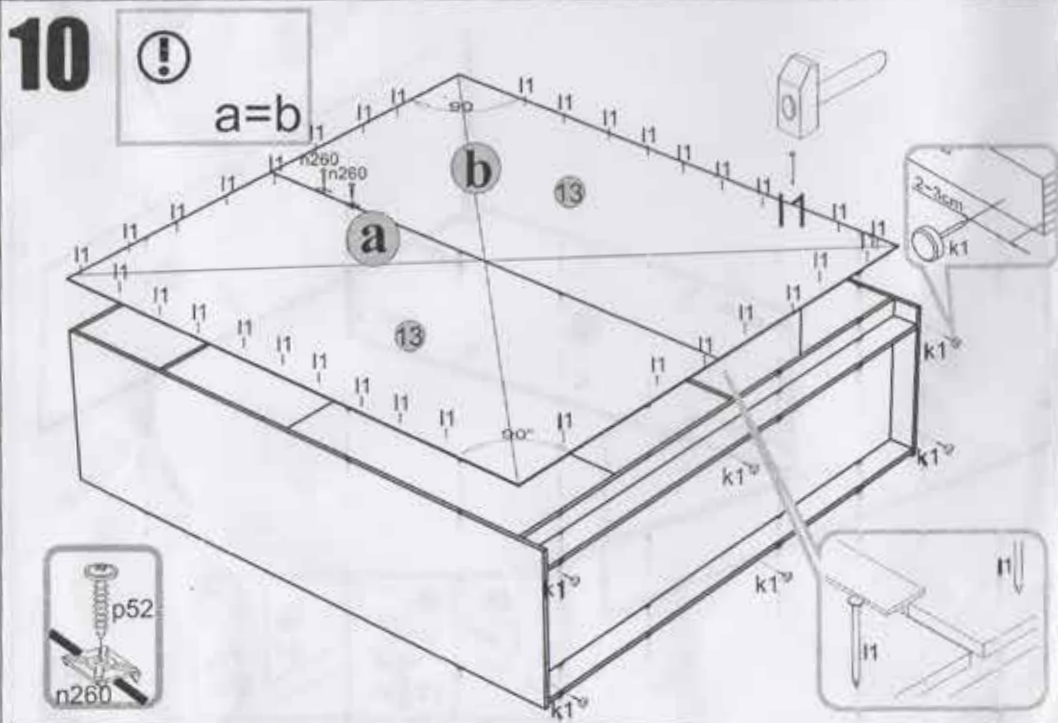

Instalation manual

ILONA 2_180

2150 mm

630 mm

1800 mm

Element symbol	Dimensions				Code	Package
1	2150	610	16	1	ILONA 2 180.012	1/1
2	2150	610	16	1	ILONA 2 180.013	1/1
3	865	2004	16	1	ILONA 2 180.002	4/4
4	865	2004	16	1	ILONA 2 180.003	4/4
5	1720	502	16	1	ILONA 2 180.006	2/2
6	1720	605	16	1	ILONA 2 180.004	2/2
7	1720	589	16	1	ILONA 2 180.005	2/2
8	1592	502	16	1	ILONA 2 180.007	1/1
9	752	502	16	3	ILONA 2 180.008	3/3
10	410	502	16	1	ILONA 2 180.009	1/1
11	1720	100	16	2	ILONA 2 180.010	2/2
12	1720	80	16	1	ILONA 2 180.011	2/2
13	2044	873	3	2	ILONA 2 180.001	4/4
14	2150	40	22	2	ILONA 2 180.015	1/1

4x

52x 4.5x15 mm p25 1x y1

80x l1 1x z1

2x f3 2x 4.5x10 mm p17 6x k1 16x f11 2x n260 2x 4.5x16 mm p52 2x n301

2x c245 6x 4.5x10 mm p9 50x f1 38x r16 38x s2 38x r1 2x n14

1**3****2****4**

5**7****6****8**

13