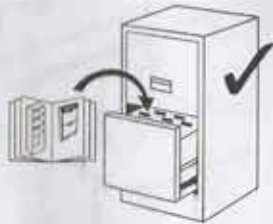

Instalation manual

ILONA 2_180

2150 mm

630 mm

1800 mm

Element symbol	Dimensions				Code	Package
1	2150	610	16	1	ILONA 2 180.012	1/1
2	2150	610	16	1	ILONA 2 180.013	1/1
3	865	2004	16	1	ILONA 2 180.002	4/4
4	865	2004	16	1	ILONA 2 180.003	4/4
5	1720	502	16	1	ILONA 2 180.006	2/2
6	1720	605	16	1	ILONA 2 180.004	2/2
7	1720	589	16	1	ILONA 2 180.005	2/2
8	1592	502	16	1	ILONA 2 180.007	1/1
9	752	502	16	3	ILONA 2 180.008	3/3
10	410	502	16	1	ILONA 2 180.009	1/1
11	1720	100	16	2	ILONA 2 180.010	2/2
12	1720	80	16	1	ILONA 2 180.011	2/2
13	2044	873	3	2	ILONA 2 180.001	4/4
14	2150	40	22	2	ILONA 2 180.015	1/1