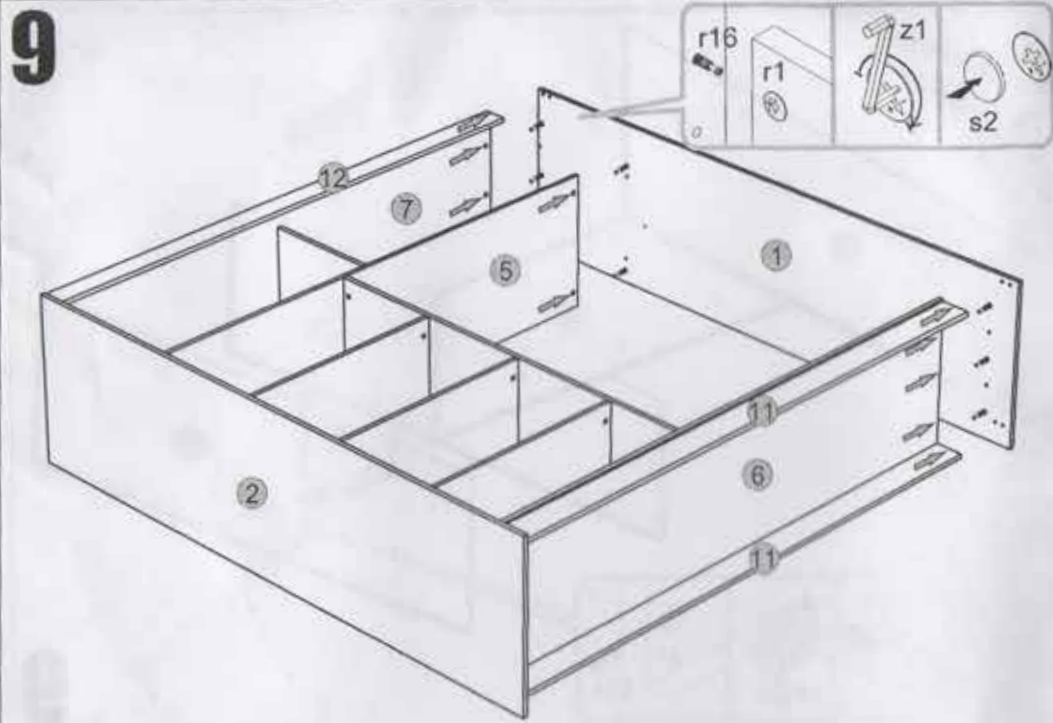

Instalation manual

ILONA 2_180

2150 mm

630 mm

1800 mm

Element symbol	Dimensions				Code	Package
1	2150	610	16	1	ILONA 2 180.012	1/1
2	2150	610	16	1	ILONA 2 180.013	1/1
3	865	2004	16	1	ILONA 2 180.002	4/4
4	865	2004	16	1	ILONA 2 180.003	4/4
5	1720	502	16	1	ILONA 2 180.006	2/2
6	1720	605	16	1	ILONA 2 180.004	2/2
7	1720	589	16	1	ILONA 2 180.005	2/2
8	1592	502	16	1	ILONA 2 180.007	1/1
9	752	502	16	3	ILONA 2 180.008	3/3
10	410	502	16	1	ILONA 2 180.009	1/1
11	1720	100	16	2	ILONA 2 180.010	2/2
12	1720	80	16	1	ILONA 2 180.011	2/2
13	2044	873	3	2	ILONA 2 180.001	4/4
14	2150	40	22	2	ILONA 2 180.015	1/1

4x

52x 4.5x15 mm p25 1x y1

80x l1 1x z1

2x f3 2x 4.5x10 mm p17 6x k1 16x f11 2x n260 2x 4.5x16 mm p52 2x n301

2x c245 6x 4.5x10 mm p9 50x f1 38x r16 38x s2 38x r1 2x n14

1**3****2****4**

5**7****6****8**

13