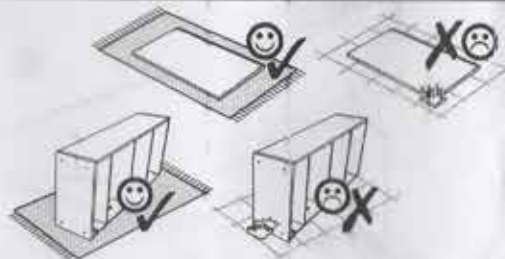

Instalation manual

ILONA 2_180

2150 mm

630 mm

1800 mm

Element symbol	Dimensions				Code	Package
1	2150	610	16	1	ILONA 2 180.012	1/1
2	2150	610	16	1	ILONA 2 180.013	1/1
3	865	2004	16	1	ILONA 2 180.002	4/4
4	865	2004	16	1	ILONA 2 180.003	4/4
5	1720	502	16	1	ILONA 2 180.006	2/2
6	1720	605	16	1	ILONA 2 180.004	2/2
7	1720	589	16	1	ILONA 2 180.005	2/2
8	1592	502	16	1	ILONA 2 180.007	1/1
9	752	502	16	3	ILONA 2 180.008	3/3
10	410	502	16	1	ILONA 2 180.009	1/1
11	1720	100	16	2	ILONA 2 180.010	2/2
12	1720	80	16	1	ILONA 2 180.011	2/2
13	2044	873	3	2	ILONA 2 180.001	4/4
14	2150	40	22	2	ILONA 2 180.015	1/1

4x

52x 4.5x15 mm p25 1x y1

80x l1 1x z1

2x f3 2x 4.5x10 mm p17 6x k1 16x f11 2x n260 2x 4.5x16 mm p52 2x n301

2x c245 6x 4.5x10 mm p9 50x f1 38x r16 38x s2 38x r1 2x n14

1**3****2****4**

5**7****6****8**

13