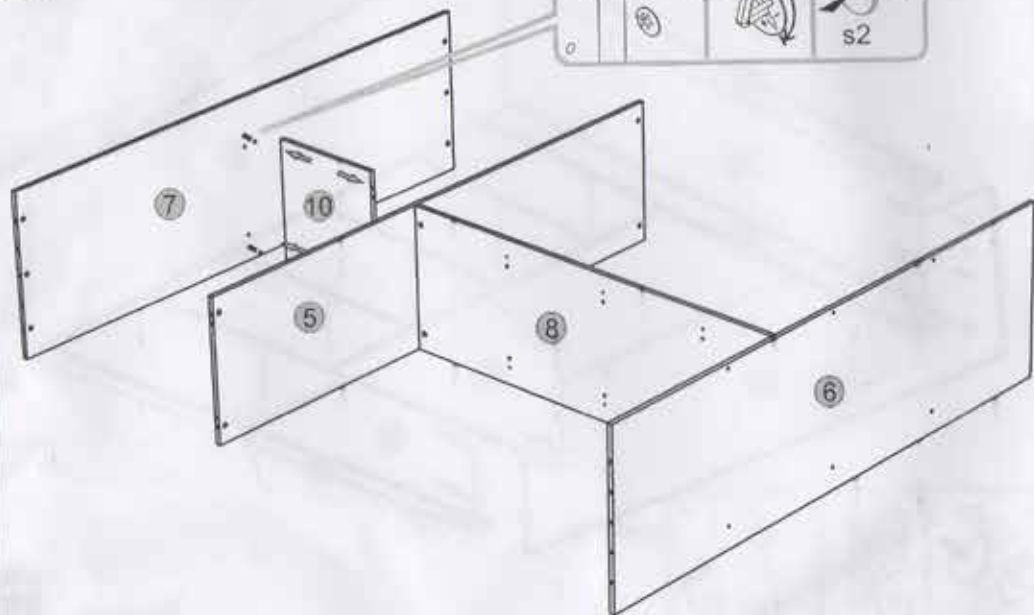

Instalation manual

ILONA 2_180

2150 mm

630 mm

1800 mm

Element symbol	Dimensions				Code	Package
1	2150	610	16	1	ILONA 2 180.012	1/1
2	2150	610	16	1	ILONA 2 180.013	1/1
3	865	2004	16	1	ILONA 2 180.002	4/4
4	865	2004	16	1	ILONA 2 180.003	4/4
5	1720	502	16	1	ILONA 2 180.006	2/2
6	1720	605	16	1	ILONA 2 180.004	2/2
7	1720	589	16	1	ILONA 2 180.005	2/2
8	1592	502	16	1	ILONA 2 180.007	1/1
9	752	502	16	3	ILONA 2 180.008	3/3
10	410	502	16	1	ILONA 2 180.009	1/1
11	1720	100	16	2	ILONA 2 180.010	2/2
12	1720	80	16	1	ILONA 2 180.011	2/2
13	2044	873	3	2	ILONA 2 180.001	4/4
14	2150	40	22	2	ILONA 2 180.015	1/1

4x

52x 4.5x15 mm p25 1x y1

80x l1 1x z1

2x f3 2x 4.5x10 mm p17 6x k1 16x f11 2x n260 2x 4.5x16 mm p52 2x n301

2x c245 6x 4.5x10 mm p9 50x f1 38x r16 38x s2 38x r1 2x n14

1**3****2****4**

5**7****6****8**

13