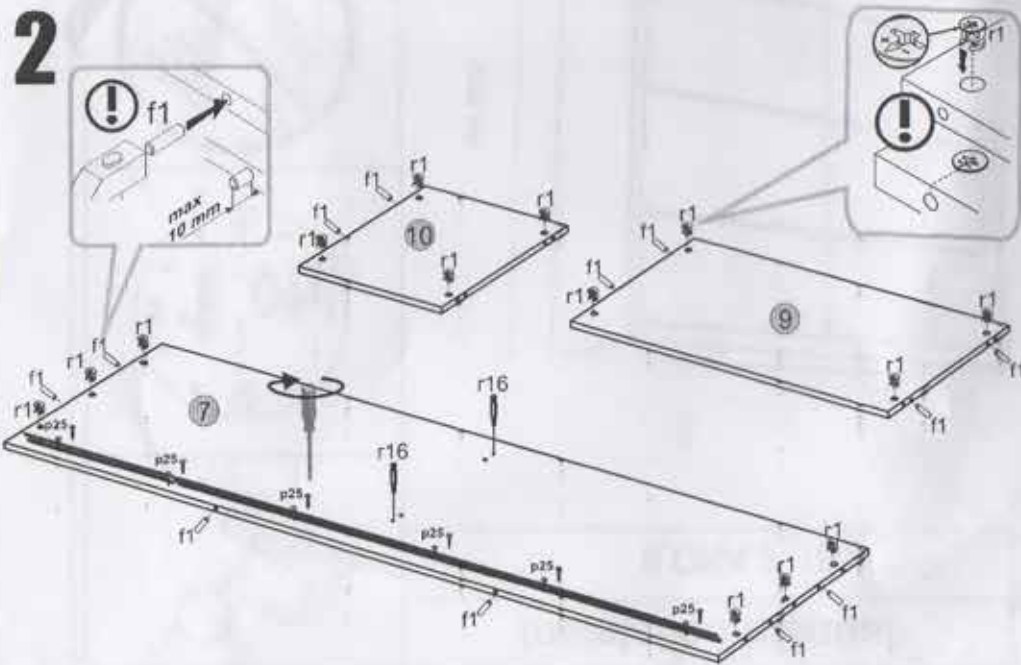

Instalation manual

ILONA 2_180

2150 mm

630 mm

1800 mm

Element symbol	Dimensions				Code	Package
1	2150	610	16	1	ILONA 2 180.012	1/1
2	2150	610	16	1	ILONA 2 180.013	1/1
3	865	2004	16	1	ILONA 2 180.002	4/4
4	865	2004	16	1	ILONA 2 180.003	4/4
5	1720	502	16	1	ILONA 2 180.006	2/2
6	1720	605	16	1	ILONA 2 180.004	2/2
7	1720	589	16	1	ILONA 2 180.005	2/2
8	1592	502	16	1	ILONA 2 180.007	1/1
9	752	502	16	3	ILONA 2 180.008	3/3
10	410	502	16	1	ILONA 2 180.009	1/1
11	1720	100	16	2	ILONA 2 180.010	2/2
12	1720	80	16	1	ILONA 2 180.011	2/2
13	2044	873	3	2	ILONA 2 180.001	4/4
14	2150	40	22	2	ILONA 2 180.015	1/1

4x

52x 4.5x15 mm p25 1x y1

80x l1 1x z1

2x f3 2x 4.5x10 mm p17 6x k1 16x f11 2x n260 2x 4.5x16 mm p52 2x n301

2x c245 6x 4.5x10 mm p9 50x f1 38x r16 38x s2 38x r1 2x n14

1**3****2****4**

5**7****6****8**

13