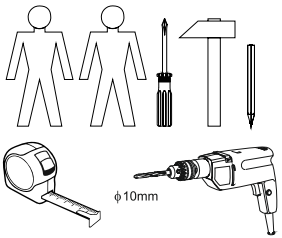

## FLOKS

Element symbol	Dimensions	Code	ΠΑΚΕΤΟ
1	1335x290	F-101	1/3
2	1031x290	F-102	1/3
3	325x290	F-105	1/3
4	291x290	F-106	1/3
5	1662x290	F-301	1/3
6	1662x290	F-302	1/3
7	1295x60	F-404	1/3
8	265x60	F-406	1/3
9	1695x60	F-407	1/3
10	288x1139	F-001	2/3
11	534x337	F-103	2/3
12	534x337	F-104	2/3
13	184x337	F-107	2/3
14	258x389	F-108	2/3
15	258x389	F-109	2/3
16	1134x337	F-201	2/3
17	1145x389	F-202	2/3
18	1145x389	F-203	2/3
19	517x337	F-303	2/3
20	517x337	F-304	2/3
21	382x290	F-305	2/3
22	60x993	F-401	2/3
23	60x337	F-402	2/3
24	60x337	F-403	2/3
25	431x60	F-405	2/3
26	1134x60	F-408	2/3
27	1085x60	F-409	2/3
28	549x60	F-410	2/3
29	284x1137	F-601	2/3
30	1039x408	F-602	2/3
31	312x846	F-603	2/3
32	312x841	F-604	2/3