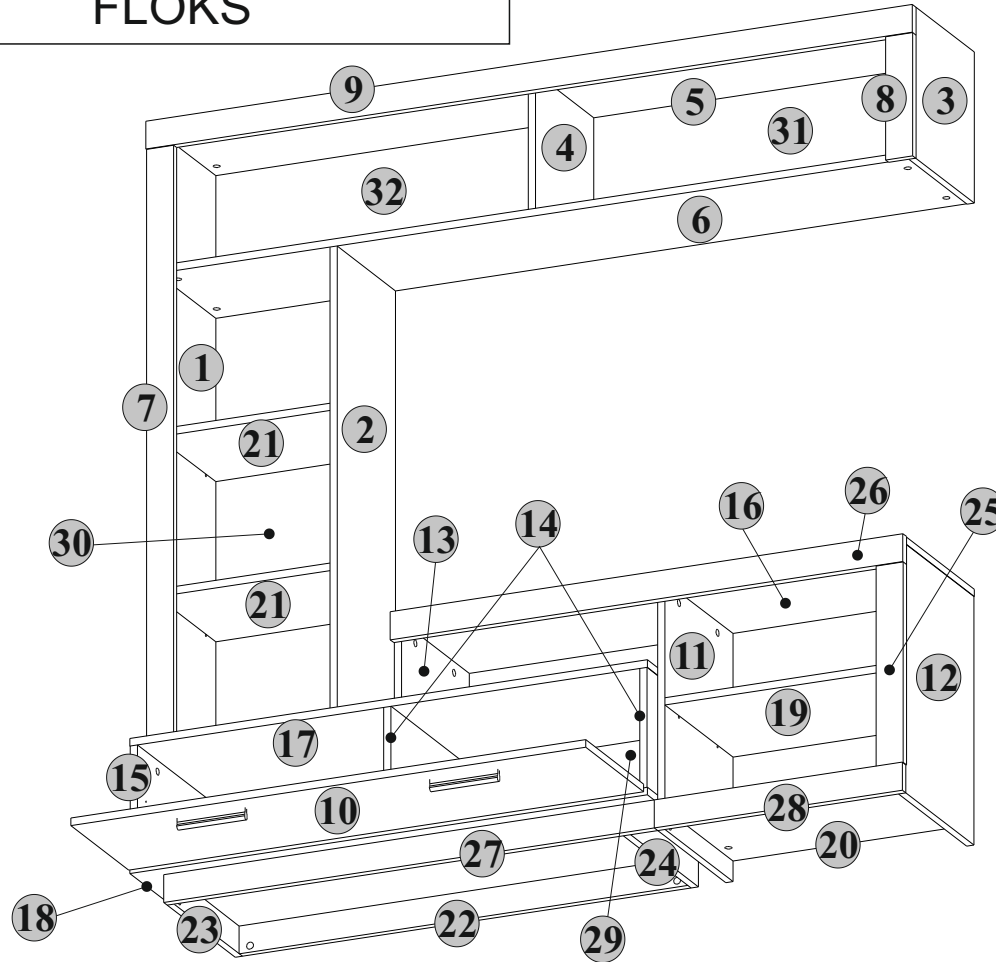

## FLOKS

Element symbol	Dimensions	Code	ΠΑΚΕΤΟ
1	1335x290	F-101	1/3
2	1031x290	F-102	1/3
3	325x290	F-105	1/3
4	291x290	F-106	1/3
5	1662x290	F-301	1/3
6	1662x290	F-302	1/3
7	1295x60	F-404	1/3
8	265x60	F-406	1/3
9	1695x60	F-407	1/3
10	288x1139	F-001	2/3
11	534x337	F-103	2/3
12	534x337	F-104	2/3
13	184x337	F-107	2/3
14	258x389	F-108	2/3
15	258x389	F-109	2/3
16	1134x337	F-201	2/3
17	1145x389	F-202	2/3
18	1145x389	F-203	2/3
19	517x337	F-303	2/3
20	517x337	F-304	2/3
21	382x290	F-305	2/3
22	60x993	F-401	2/3
23	60x337	F-402	2/3
24	60x337	F-403	2/3
25	431x60	F-405	2/3
26	1134x60	F-408	2/3
27	1085x60	F-409	2/3
28	549x60	F-410	2/3
29	284x1137	F-601	2/3
30	1039x408	F-602	2/3
31	312x846	F-603	2/3
32	312x841	F-604	2/3

3x  a144	3x  b119	2x  c235	12x  φ5x17 mm d1	4x  φ5x50 mm e1	59x  φ8x30 mm f1	3x  φ10 mm f3
50x  l1	10x  k1	1x  n282.02	3x  n9	4x  φ4x30 mm p9	6x  φ4x30 mm p21	12x  φ3,5x16 mm p25
2x  φ4x60 mm p29	60x  φ15x12mm #16 r1	60x  r16	4x  s1	60x  s2	1x  z1	