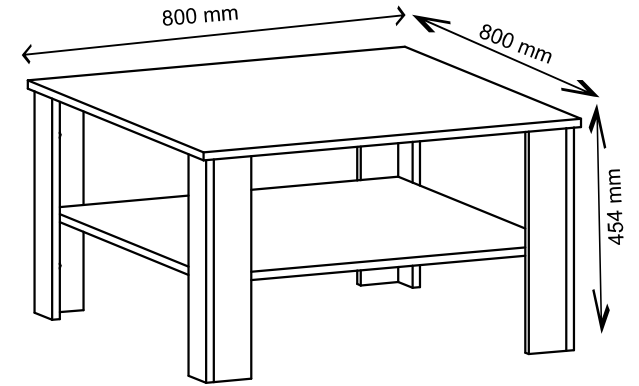

# Instalation manual

DINA Table 80x80

Element symbol	Dimensions				Code	Package
1	800	800	16	1	D - 211	1/1
2	748	748	16	1	D - 310	1/1
3	438	80	16	1	D - 519	1/1
4	438	80	16	1	D - 520	1/1
5	438	80	16	1	D - 521	1/1
6	438	80	16	1	D - 522	1/1
7	438	80	16	1	D - 523	1/1
8	438	80	16	1	D - 524	1/1
9	438	80	16	1	D - 525	1/1
10	438	80	16	1	D - 526	1/1