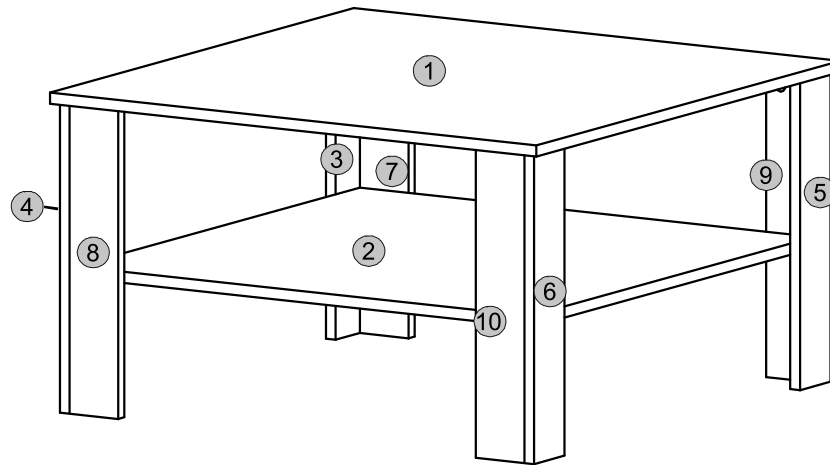

# Instalation manual

DINA Table 80x80

Element symbol	Dimensions				Code	Package
1	800	800	16	1	D - 211	1/1
2	748	748	16	1	D - 310	1/1
3	438	80	16	1	D - 519	1/1
4	438	80	16	1	D - 520	1/1
5	438	80	16	1	D - 521	1/1
6	438	80	16	1	D - 522	1/1
7	438	80	16	1	D - 523	1/1
8	438	80	16	1	D - 524	1/1
9	438	80	16	1	D - 525	1/1
10	438	80	16	1	D - 526	1/1