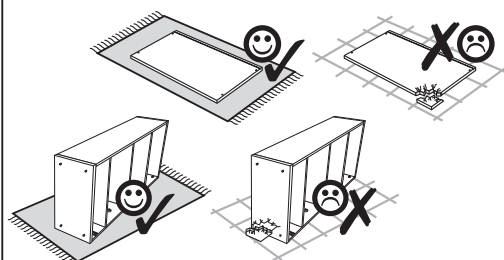

# Instalation manual

HO\_Shelf

Element symbol	Dimensions			Code	Package
1	1200	551	1	tabl_shelf.001	
2	727	550	1	tabl_shelf.002	
3	843	250	1	tabl_shelf.003	
4	843	236	1	tabl_shelf.004	
5	727	250	1	tabl_shelf.005	
6	220	534	2	tabl_shelf.006	
7	727	220	1	tabl_shelf.007	