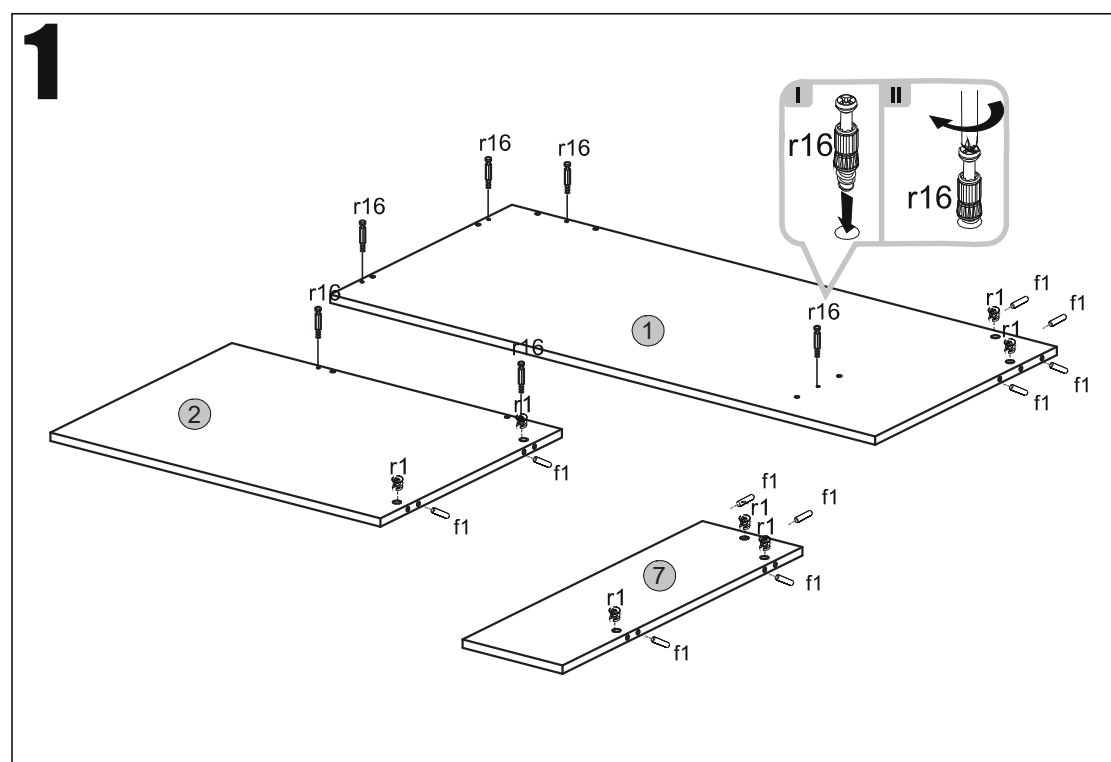

# Instalation manual

HO\_Shelf

Element symbol	Dimensions			Code	Package
1	1200	551	1	tabl_shelf.001	
2	727	550	1	tabl_shelf.002	
3	843	250	1	tabl_shelf.003	
4	843	236	1	tabl_shelf.004	
5	727	250	1	tabl_shelf.005	
6	220	534	2	tabl_shelf.006	
7	727	220	1	tabl_shelf.007	

5

7

6

8