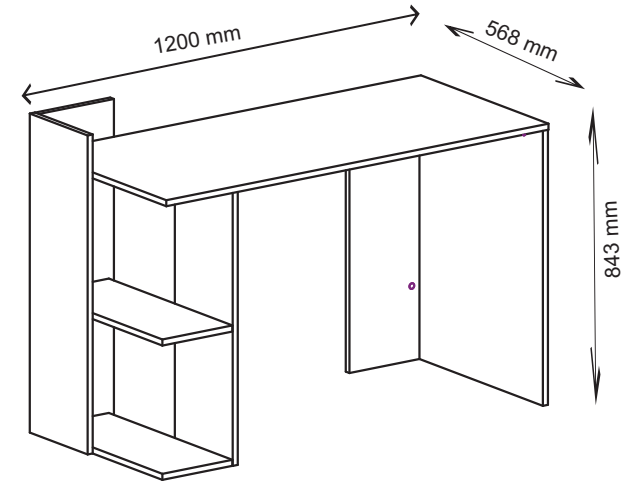

# Instalation manual

HO\_Shelf

Element symbol	Dimensions			Code	Package
1	1200	551	1	tabl_shelf.001	
2	727	550	1	tabl_shelf.002	
3	843	250	1	tabl_shelf.003	
4	843	236	1	tabl_shelf.004	
5	727	250	1	tabl_shelf.005	
6	220	534	2	tabl_shelf.006	
7	727	220	1	tabl_shelf.007	