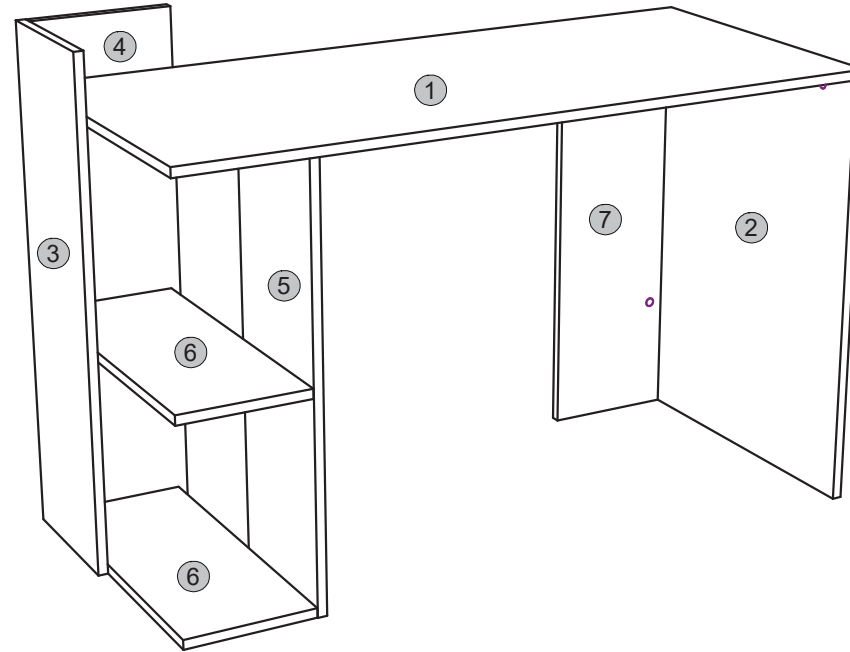

# Instalation manual

HO\_Shelf

Element symbol	Dimensions			Code	Package
1	1200	551	1	tabl_shelf.001	
2	727	550	1	tabl_shelf.002	
3	843	250	1	tabl_shelf.003	
4	843	236	1	tabl_shelf.004	
5	727	250	1	tabl_shelf.005	
6	220	534	2	tabl_shelf.006	
7	727	220	1	tabl_shelf.007	