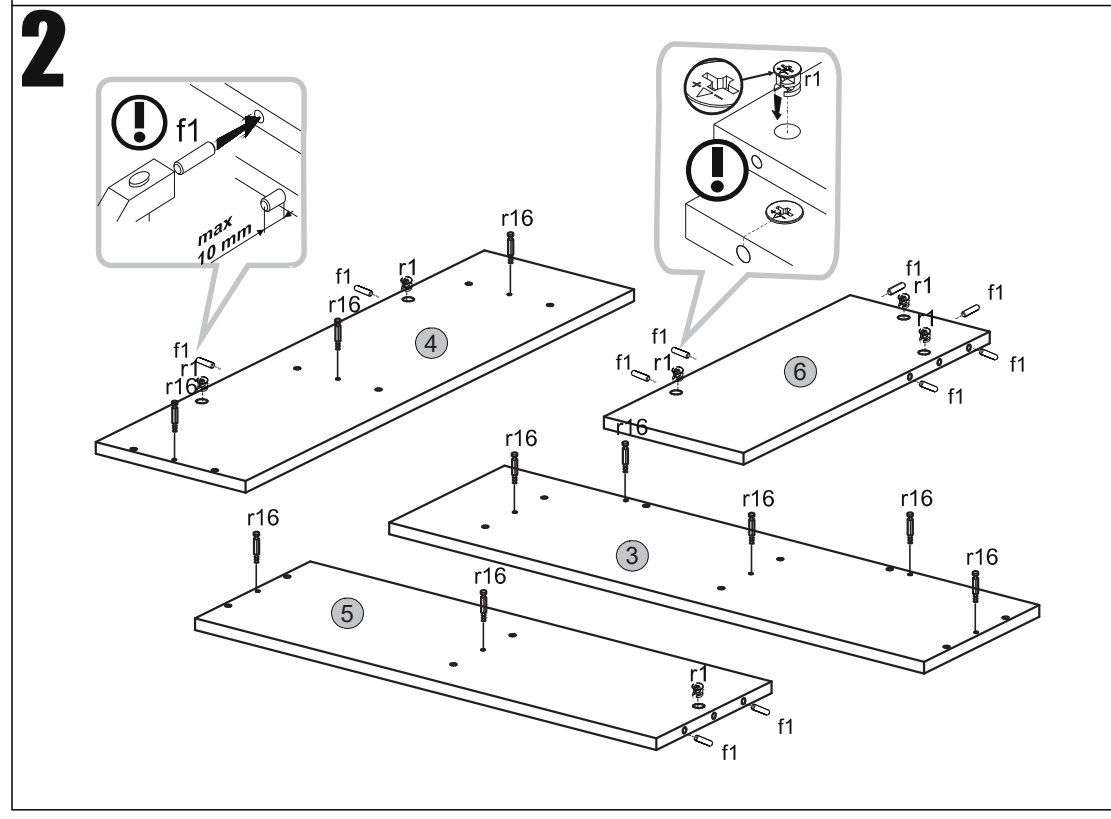

# Instalation manual

HO\_Shelf

Element symbol	Dimensions			Code	Package
1	1200	551	1	tabl_shelf.001	
2	727	550	1	tabl_shelf.002	
3	843	250	1	tabl_shelf.003	
4	843	236	1	tabl_shelf.004	
5	727	250	1	tabl_shelf.005	
6	220	534	2	tabl_shelf.006	
7	727	220	1	tabl_shelf.007	