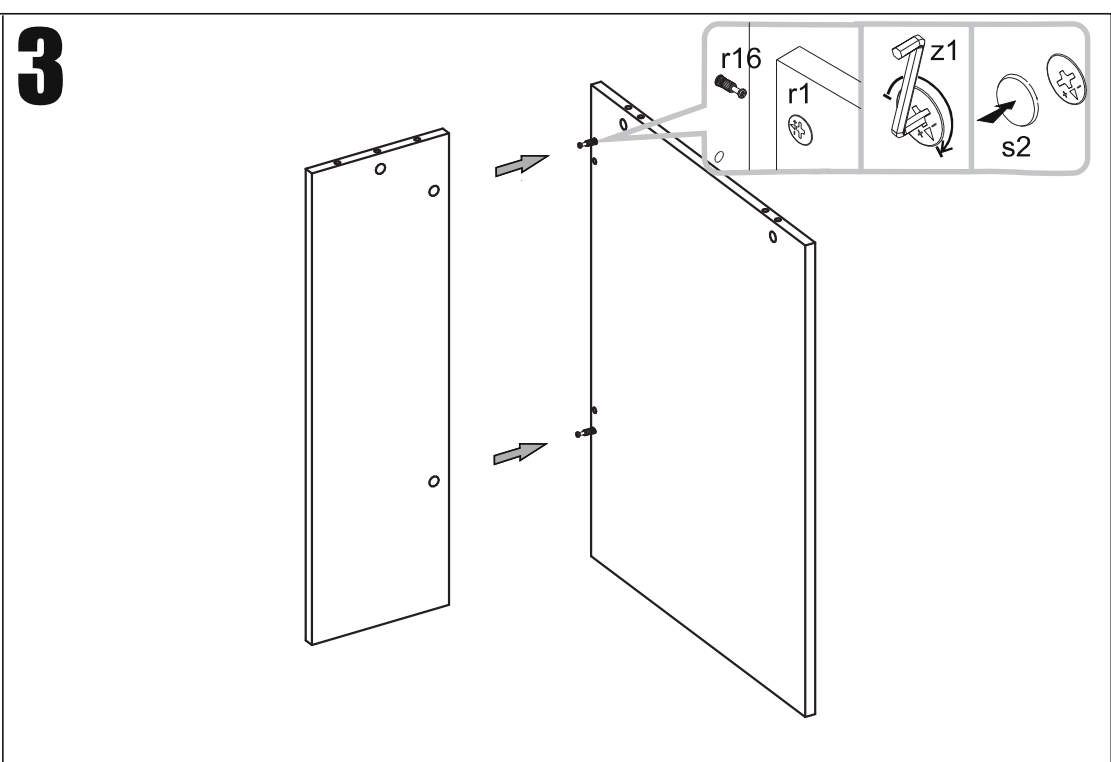

# Instalation manual

HO\_Shelf

Element symbol	Dimensions			Code	Package
1	1200	551	1	tabl_shelf.001	
2	727	550	1	tabl_shelf.002	
3	843	250	1	tabl_shelf.003	
4	843	236	1	tabl_shelf.004	
5	727	250	1	tabl_shelf.005	
6	220	534	2	tabl_shelf.006	
7	727	220	1	tabl_shelf.007	