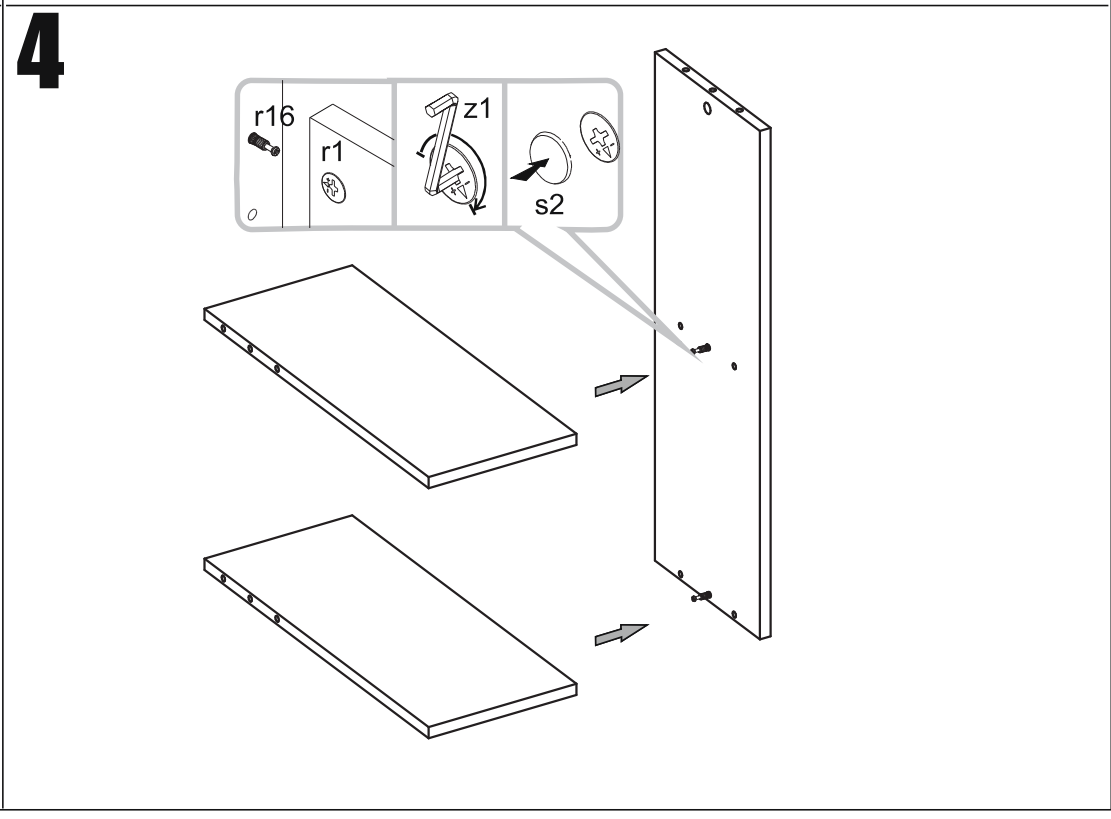

# Instalation manual

HO\_Shelf

Element symbol	Dimensions			Code	Package
1	1200	551	1	tabl_shelf.001	
2	727	550	1	tabl_shelf.002	
3	843	250	1	tabl_shelf.003	
4	843	236	1	tabl_shelf.004	
5	727	250	1	tabl_shelf.005	
6	220	534	2	tabl_shelf.006	
7	727	220	1	tabl_shelf.007	