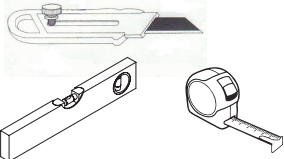

Instalation manual

HO_2S

Element symbol	Dimensions			Code	Package
1	1200	551	1	tabl_2S.001	
2	727	550	1	tabl_2S.002	
3	784	280	1	tabl_2S.003	
4	366	514	1	tabl_2S.004	
5	366	60	1	tabl_2S.005	
6	727	550	1	tabl_2S.006	
7	431	550	1	tabl_2S.007	
8	366	514	1	tabl_2S.008	
9	514	366	1	tabl_2S.009	
10	326	502	2	tabl_2S.010	
11	360	173	2	tabl_2S.011	
12	500	110	2	tabl_2S.012	
13	500	110	2	tabl_2S.013	
14	308	110	2	tabl_2S.014	