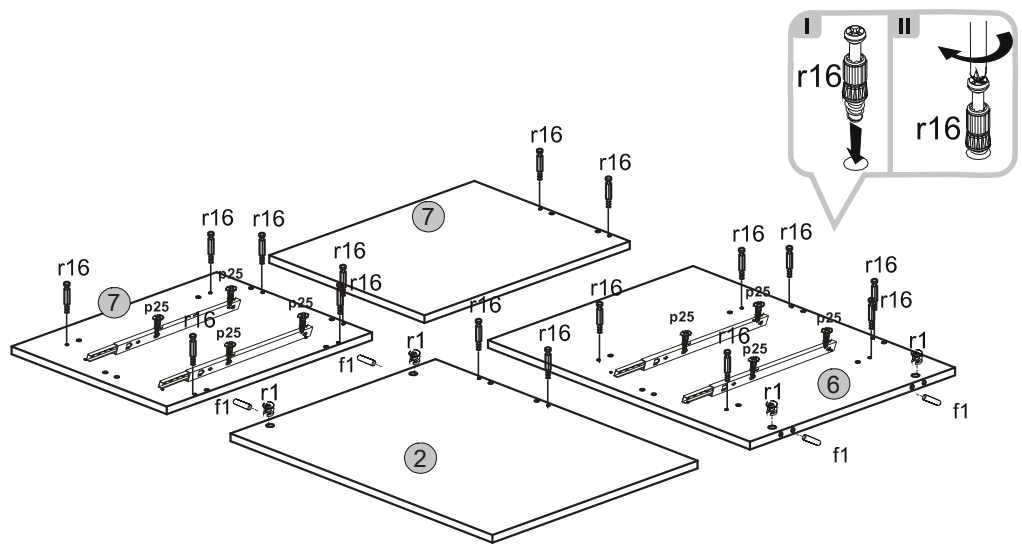

Instalation manual

HO_2S

Element symbol	Dimensions			Code	Package
1	1200	551	1	tabl_2S.001	
2	727	550	1	tabl_2S.002	
3	784	280	1	tabl_2S.003	
4	366	514	1	tabl_2S.004	
5	366	60	1	tabl_2S.005	
6	727	550	1	tabl_2S.006	
7	431	550	1	tabl_2S.007	
8	366	514	1	tabl_2S.008	
9	514	366	1	tabl_2S.009	
10	326	502	2	tabl_2S.010	
11	360	173	2	tabl_2S.011	
12	500	110	2	tabl_2S.012	
13	500	110	2	tabl_2S.013	
14	308	110	2	tabl_2S.014	

1

3

2

4

5**7****6****8**

5

6