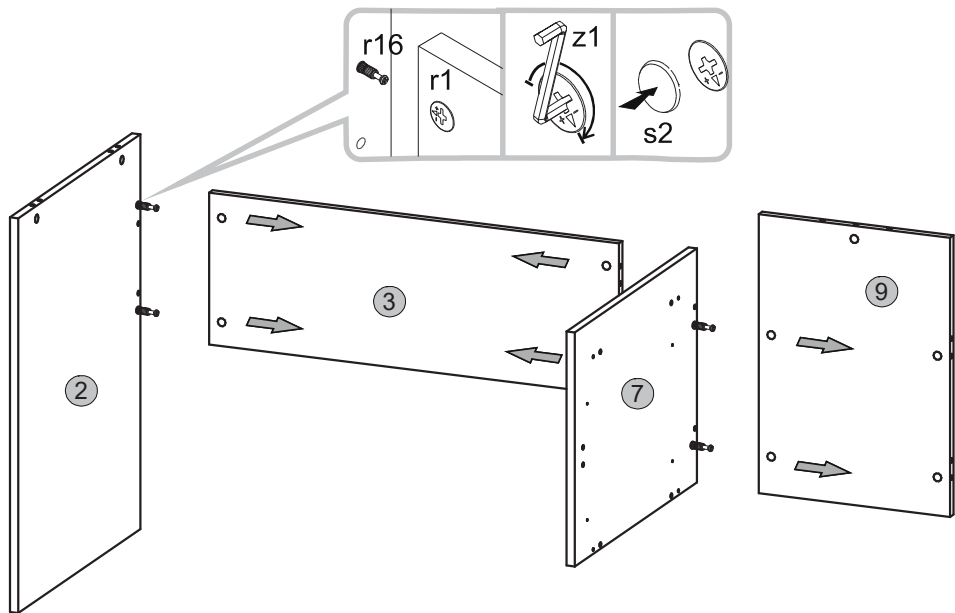

Instalation manual

HO_2S

Element symbol	Dimensions			Code	Package
1	1200	551	1	tabl_2S.001	
2	727	550	1	tabl_2S.002	
3	784	280	1	tabl_2S.003	
4	366	514	1	tabl_2S.004	
5	366	60	1	tabl_2S.005	
6	727	550	1	tabl_2S.006	
7	431	550	1	tabl_2S.007	
8	366	514	1	tabl_2S.008	
9	514	366	1	tabl_2S.009	
10	326	502	2	tabl_2S.010	
11	360	173	2	tabl_2S.011	
12	500	110	2	tabl_2S.012	
13	500	110	2	tabl_2S.013	
14	308	110	2	tabl_2S.014	

1

3

2

4

5**7****6****8**

5

6