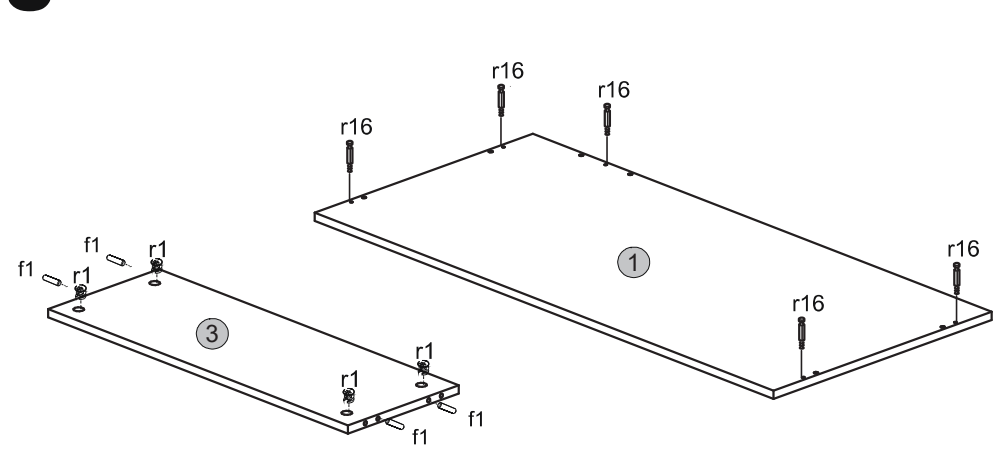

Instalation manual

HO_2S

Element symbol	Dimensions			Code	Package
1	1200	551	1	tabl_2S.001	
2	727	550	1	tabl_2S.002	
3	784	280	1	tabl_2S.003	
4	366	514	1	tabl_2S.004	
5	366	60	1	tabl_2S.005	
6	727	550	1	tabl_2S.006	
7	431	550	1	tabl_2S.007	
8	366	514	1	tabl_2S.008	
9	514	366	1	tabl_2S.009	
10	326	502	2	tabl_2S.010	
11	360	173	2	tabl_2S.011	
12	500	110	2	tabl_2S.012	
13	500	110	2	tabl_2S.013	
14	308	110	2	tabl_2S.014	

1

3

2

4

5**7****6****8**

5

6