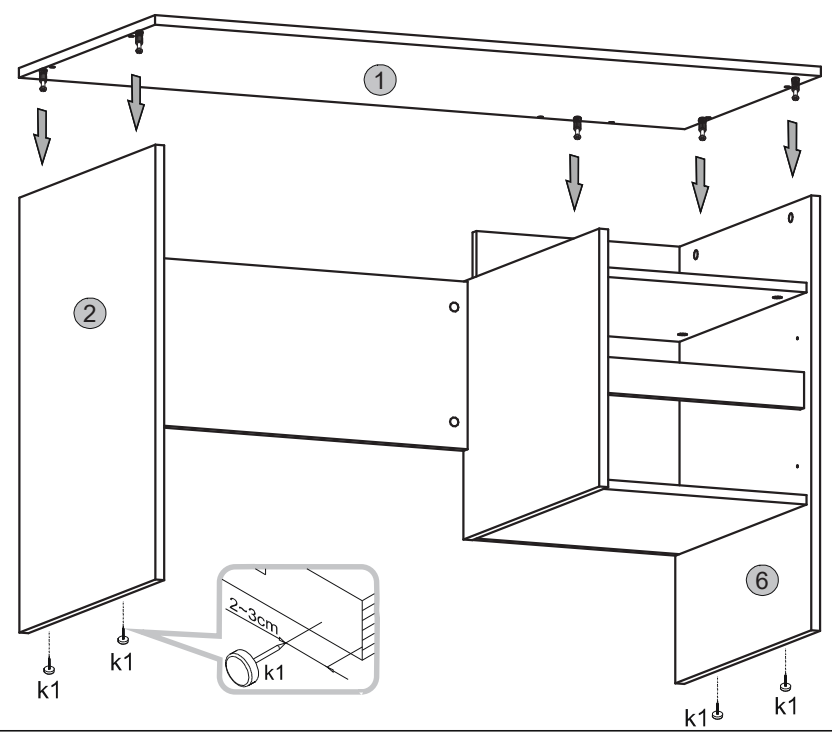

Instalation manual

HO_2S

Element symbol	Dimensions			Code	Package
1	1200	551	1	tabl_2S.001	
2	727	550	1	tabl_2S.002	
3	784	280	1	tabl_2S.003	
4	366	514	1	tabl_2S.004	
5	366	60	1	tabl_2S.005	
6	727	550	1	tabl_2S.006	
7	431	550	1	tabl_2S.007	
8	366	514	1	tabl_2S.008	
9	514	366	1	tabl_2S.009	
10	326	502	2	tabl_2S.010	
11	360	173	2	tabl_2S.011	
12	500	110	2	tabl_2S.012	
13	500	110	2	tabl_2S.013	
14	308	110	2	tabl_2S.014	

1

3

2

4

5**7****6****8**

5

6