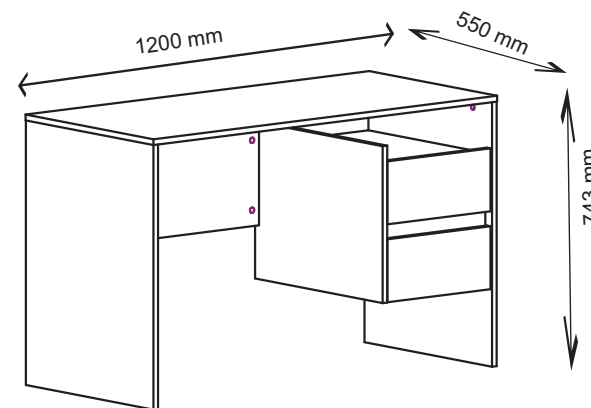

Instalation manual

HO_2S

Element symbol	Dimensions			Code	Package
1	1200	551	1	tabl_2S.001	
2	727	550	1	tabl_2S.002	
3	784	280	1	tabl_2S.003	
4	366	514	1	tabl_2S.004	
5	366	60	1	tabl_2S.005	
6	727	550	1	tabl_2S.006	
7	431	550	1	tabl_2S.007	
8	366	514	1	tabl_2S.008	
9	514	366	1	tabl_2S.009	
10	326	502	2	tabl_2S.010	
11	360	173	2	tabl_2S.011	
12	500	110	2	tabl_2S.012	
13	500	110	2	tabl_2S.013	
14	308	110	2	tabl_2S.014	

1

3

2

4

5**7****6****8**

5

6