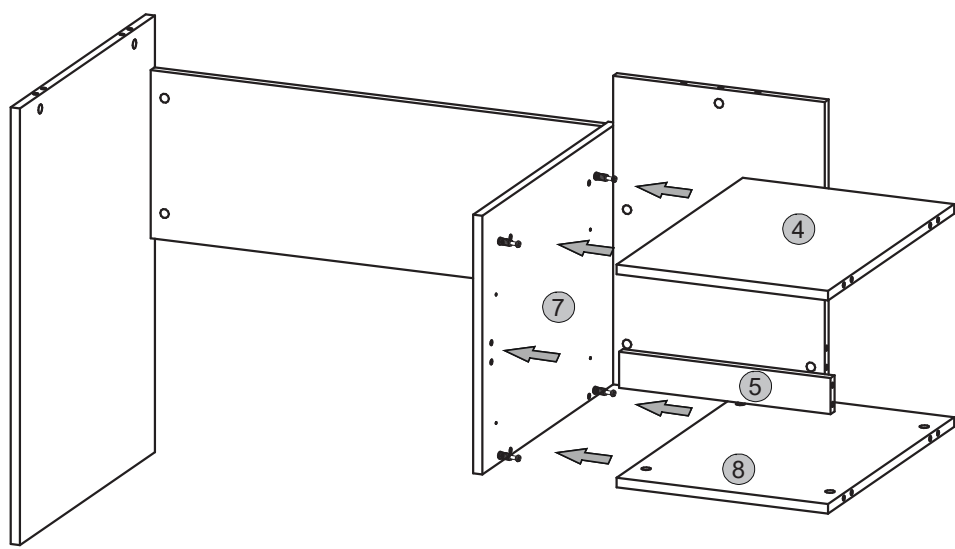

Instalation manual

HO_2S

Element symbol	Dimensions			Code	Package
1	1200	551	1	tabl_2S.001	
2	727	550	1	tabl_2S.002	
3	784	280	1	tabl_2S.003	
4	366	514	1	tabl_2S.004	
5	366	60	1	tabl_2S.005	
6	727	550	1	tabl_2S.006	
7	431	550	1	tabl_2S.007	
8	366	514	1	tabl_2S.008	
9	514	366	1	tabl_2S.009	
10	326	502	2	tabl_2S.010	
11	360	173	2	tabl_2S.011	
12	500	110	2	tabl_2S.012	
13	500	110	2	tabl_2S.013	
14	308	110	2	tabl_2S.014	

1

3

2

4

5**7****6****8**

5

6