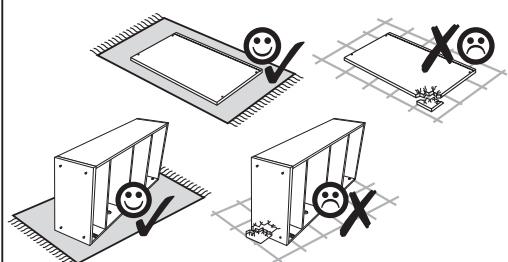

Instalation manual

HO_2S

Element symbol	Dimensions			Code	Package
1	1200	551	1	tabl_2S.001	
2	727	550	1	tabl_2S.002	
3	784	280	1	tabl_2S.003	
4	366	514	1	tabl_2S.004	
5	366	60	1	tabl_2S.005	
6	727	550	1	tabl_2S.006	
7	431	550	1	tabl_2S.007	
8	366	514	1	tabl_2S.008	
9	514	366	1	tabl_2S.009	
10	326	502	2	tabl_2S.010	
11	360	173	2	tabl_2S.011	
12	500	110	2	tabl_2S.012	
13	500	110	2	tabl_2S.013	
14	308	110	2	tabl_2S.014	