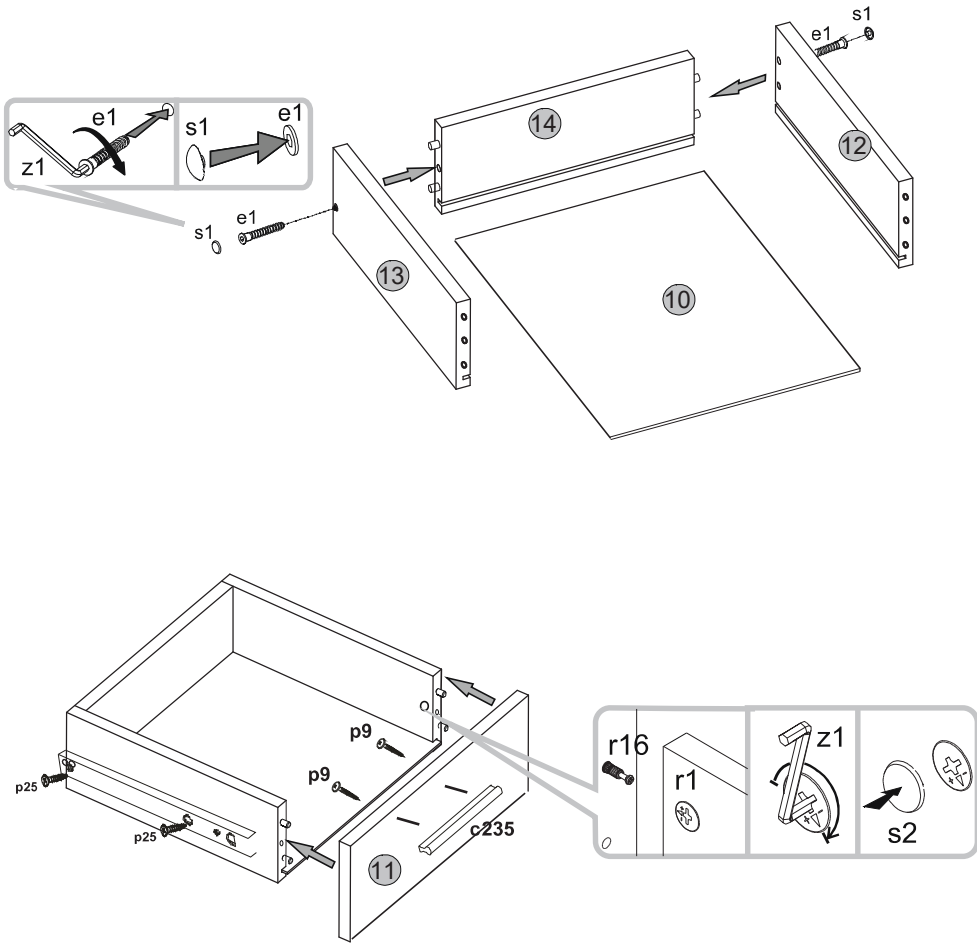

Instalation manual

HO_2S

Element symbol	Dimensions			Code	Package
1	1200	551	1	tabl_2S.001	
2	727	550	1	tabl_2S.002	
3	784	280	1	tabl_2S.003	
4	366	514	1	tabl_2S.004	
5	366	60	1	tabl_2S.005	
6	727	550	1	tabl_2S.006	
7	431	550	1	tabl_2S.007	
8	366	514	1	tabl_2S.008	
9	514	366	1	tabl_2S.009	
10	326	502	2	tabl_2S.010	
11	360	173	2	tabl_2S.011	
12	500	110	2	tabl_2S.012	
13	500	110	2	tabl_2S.013	
14	308	110	2	tabl_2S.014	

1

3

2

4

5**7****6****8**

5

6