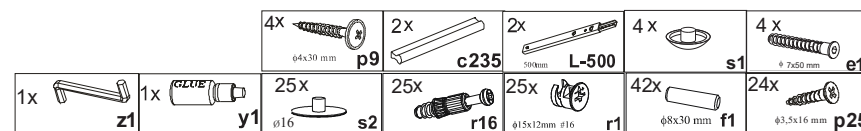

Instalation manual

HO_2S

Element symbol	Dimensions			Code	Package
1	1200	551	1	tabl_2S.001	
2	727	550	1	tabl_2S.002	
3	784	280	1	tabl_2S.003	
4	366	514	1	tabl_2S.004	
5	366	60	1	tabl_2S.005	
6	727	550	1	tabl_2S.006	
7	431	550	1	tabl_2S.007	
8	366	514	1	tabl_2S.008	
9	514	366	1	tabl_2S.009	
10	326	502	2	tabl_2S.010	
11	360	173	2	tabl_2S.011	
12	500	110	2	tabl_2S.012	
13	500	110	2	tabl_2S.013	
14	308	110	2	tabl_2S.014	