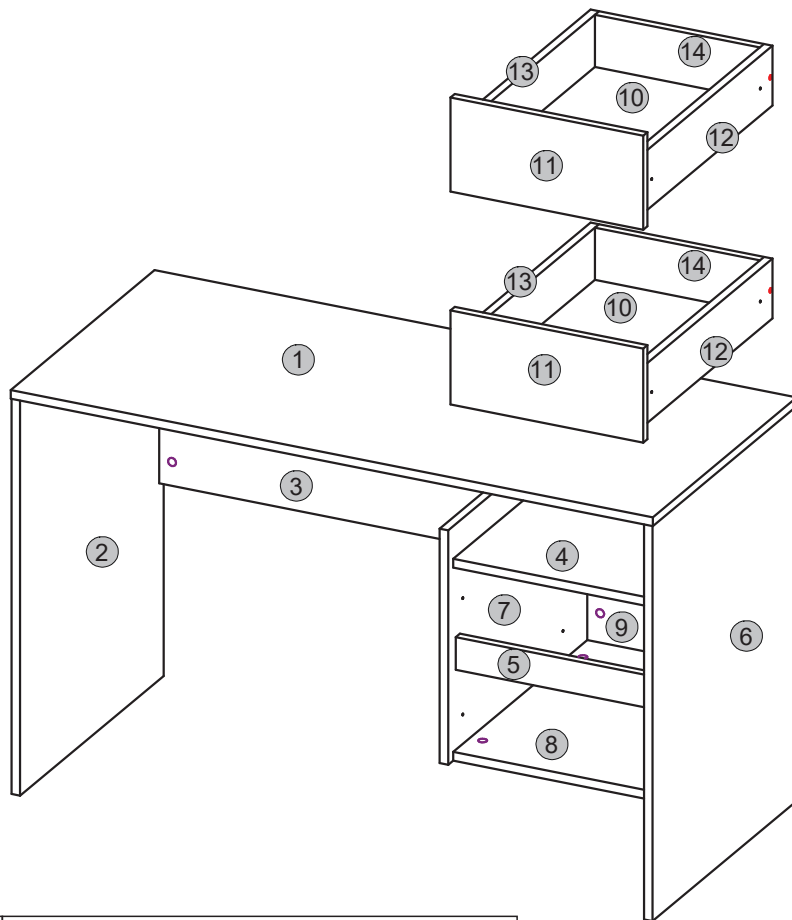

Instalation manual

HO_2S

Element symbol	Dimensions			Code	Package
1	1200	551	1	tabl_2S.001	
2	727	550	1	tabl_2S.002	
3	784	280	1	tabl_2S.003	
4	366	514	1	tabl_2S.004	
5	366	60	1	tabl_2S.005	
6	727	550	1	tabl_2S.006	
7	431	550	1	tabl_2S.007	
8	366	514	1	tabl_2S.008	
9	514	366	1	tabl_2S.009	
10	326	502	2	tabl_2S.010	
11	360	173	2	tabl_2S.011	
12	500	110	2	tabl_2S.012	
13	500	110	2	tabl_2S.013	
14	308	110	2	tabl_2S.014	

1

3

2

4

5**7****6****8**

5

6