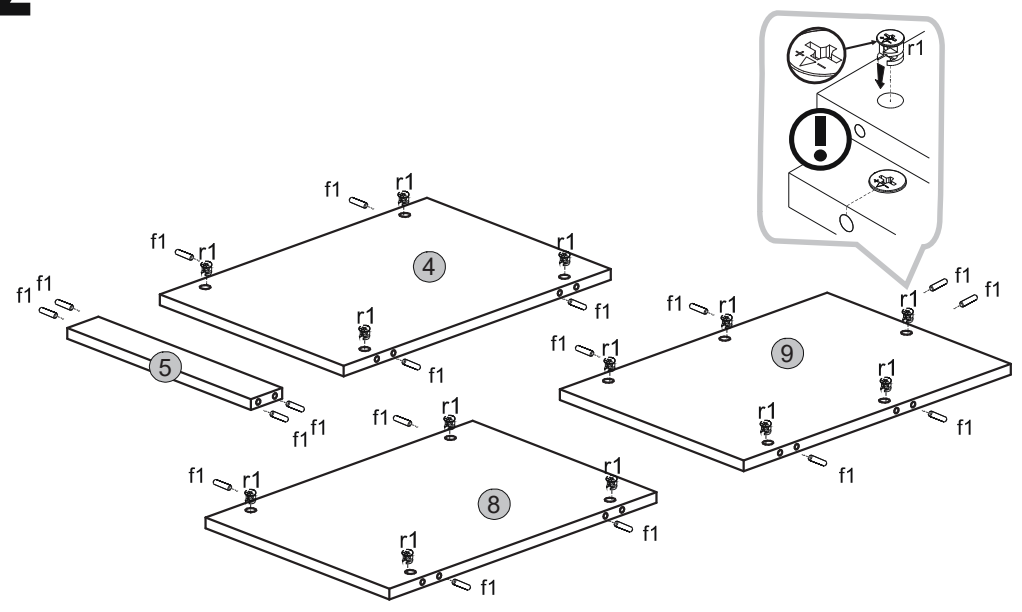

Instalation manual

HO_2S

Element symbol	Dimensions			Code	Package
1	1200	551	1	tabl_2S.001	
2	727	550	1	tabl_2S.002	
3	784	280	1	tabl_2S.003	
4	366	514	1	tabl_2S.004	
5	366	60	1	tabl_2S.005	
6	727	550	1	tabl_2S.006	
7	431	550	1	tabl_2S.007	
8	366	514	1	tabl_2S.008	
9	514	366	1	tabl_2S.009	
10	326	502	2	tabl_2S.010	
11	360	173	2	tabl_2S.011	
12	500	110	2	tabl_2S.012	
13	500	110	2	tabl_2S.013	
14	308	110	2	tabl_2S.014	

1

3

2

4

5**7****6****8**

5

6