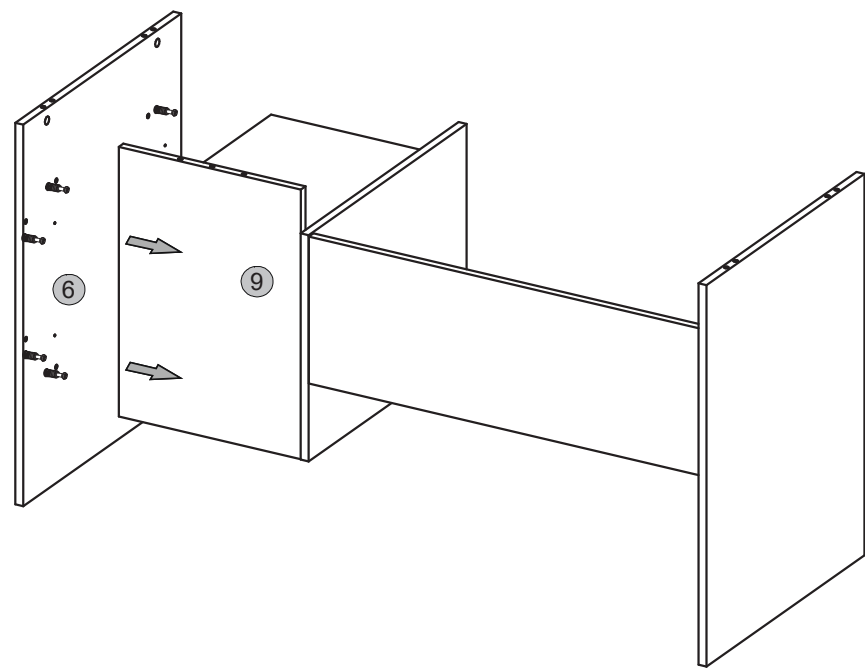

Instalation manual

HO_2S

Element symbol	Dimensions			Code	Package
1	1200	551	1	tabl_2S.001	
2	727	550	1	tabl_2S.002	
3	784	280	1	tabl_2S.003	
4	366	514	1	tabl_2S.004	
5	366	60	1	tabl_2S.005	
6	727	550	1	tabl_2S.006	
7	431	550	1	tabl_2S.007	
8	366	514	1	tabl_2S.008	
9	514	366	1	tabl_2S.009	
10	326	502	2	tabl_2S.010	
11	360	173	2	tabl_2S.011	
12	500	110	2	tabl_2S.012	
13	500	110	2	tabl_2S.013	
14	308	110	2	tabl_2S.014	

1

3

2

4

5**7****6****8**

5

6