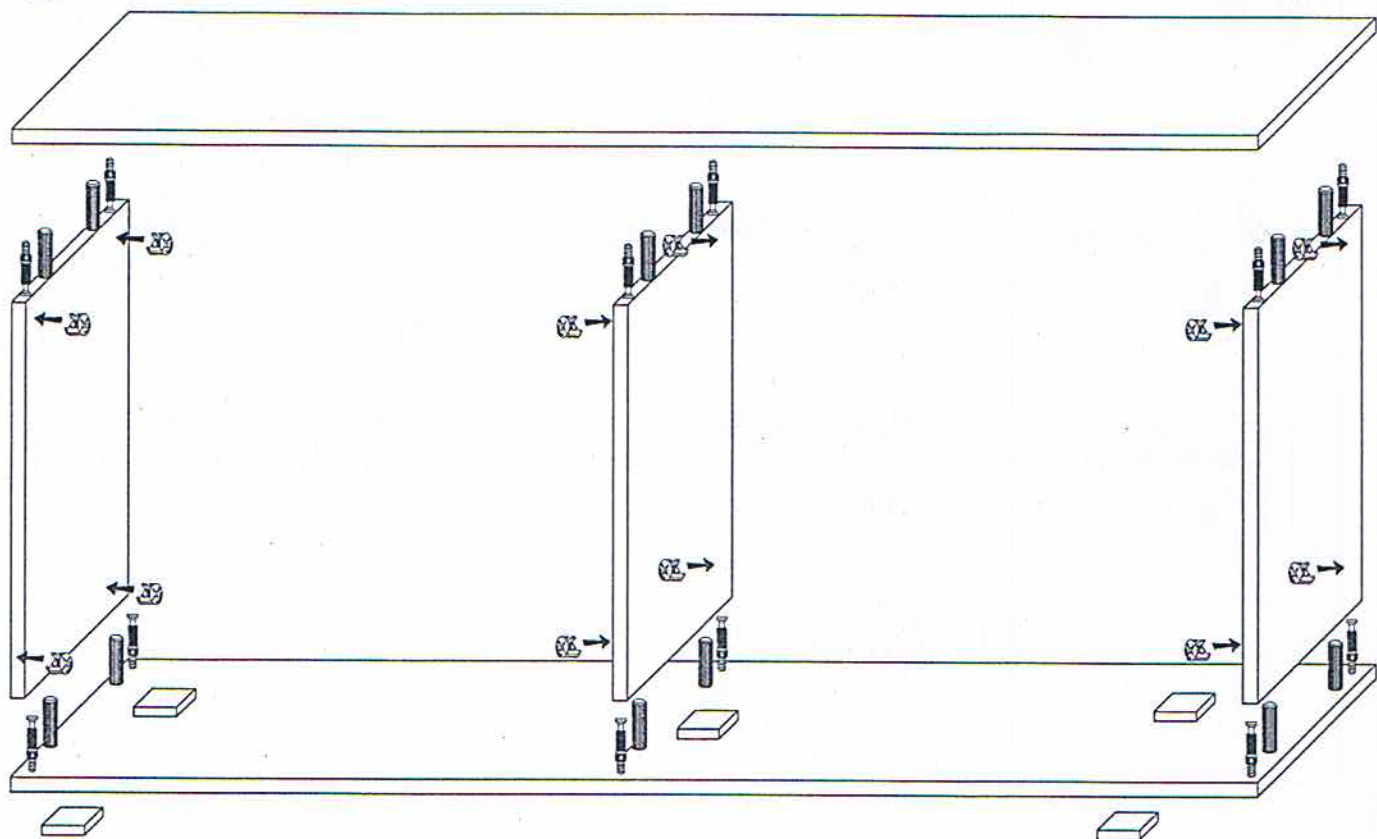

DAMIS - RTV 1K

Symbol elementu Element symbol	Wymiary Measurements	Kod Code	Paczka Paket
1	338 x 430	DA-RTV 1K - 1	1/1
2	338 x 430	DA-RTV 1K - 2	1/1
3	338 x 416	DA-RTV 1K - 3	1/1
4	1340 x 430	DA-RTV 1K - 4	1/1
5	1340 x 430	DA-RTV 1K - 5	1/1
6	650 x 390	DA-RTV 1K - 6	1/1
7	665 x 298	DA-RTV 1K - 7	1/1
8	1342 x 65	DA-RTV 1K - 8	1/1
9	1316 x 346	DA-RTV 1K - 9	1/1

T1	M1	Z1	K30	ZP	PZ	W4x16	
16	16	16	16	2	2	4	
SN	PP	RN	W3x16	U1	W4x27	STB	G2
5	4	1	4	1	2	6	4

1

2