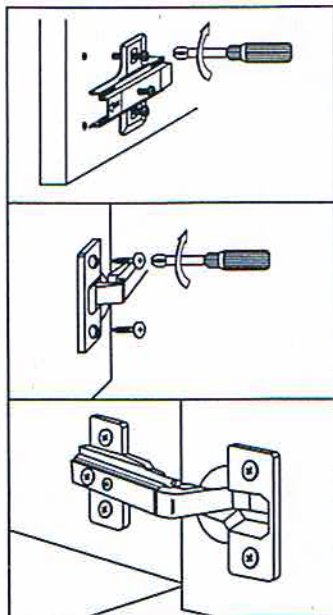

DAMIS - RTV 1K

Symbol elementu Element symbol	Wymiary Measurements	Kod Code	Paczka Paket
1	338 x 430	DA-RTV 1K - 1	1/1
2	338 x 430	DA-RTV 1K - 2	1/1
3	338 x 416	DA-RTV 1K - 3	1/1
4	1340 x 430	DA-RTV 1K - 4	1/1
5	1340 x 430	DA-RTV 1K - 5	1/1
6	650 x 390	DA-RTV 1K - 6	1/1
7	665 x 298	DA-RTV 1K - 7	1/1
8	1342 x 65	DA-RTV 1K - 8	1/1
9	1316 x 346	DA-RTV 1K - 9	1/1

T1	M1	Z1	K30	ZP	PZ	W4x16	
16	16	16	16	2	2	4	
SN	PP	RN	W3x16	U1	W4x27	STB	G2
5	4	1	4	1	2	6	4

1

2