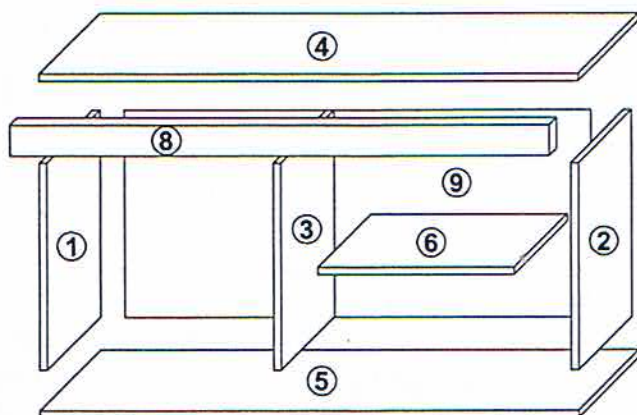

DAMIS - RTV 1K

Symbol elementu Element symbol	Wymiary Measurements	Kod Code	Paczka Paket
1	338 x 430	DA-RTV 1K - 1	1/1
2	338 x 430	DA-RTV 1K - 2	1/1
3	338 x 416	DA-RTV 1K - 3	1/1
4	1340 x 430	DA-RTV 1K - 4	1/1
5	1340 x 430	DA-RTV 1K - 5	1/1
6	650 x 390	DA-RTV 1K - 6	1/1
7	665 x 298	DA-RTV 1K - 7	1/1
8	1342 x 65	DA-RTV 1K - 8	1/1
9	1316 x 346	DA-RTV 1K - 9	1/1

T1	M1	Z1	K30	ZP	PZ	W4x16	
16	16	16	16	2	2	4	
SN	PP	RN	W3x16	U1	W4x27	STB	G2
5	4	1	4	1	2	6	4

1

2