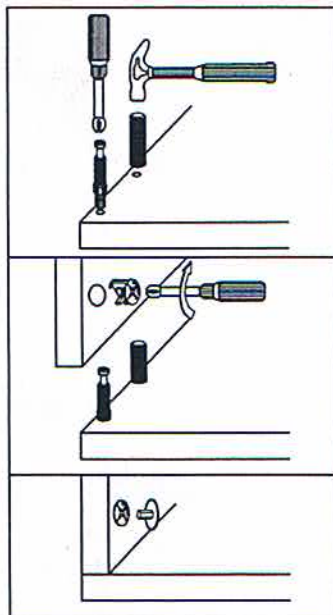

DAMIS - RTV 1K

Symbol elementu Element symbol	Wymiary Measurements	Kod Code	Paczka Paket
1	338 x 430	DA-RTV 1K - 1	1/1
2	338 x 430	DA-RTV 1K - 2	1/1
3	338 x 416	DA-RTV 1K - 3	1/1
4	1340 x 430	DA-RTV 1K - 4	1/1
5	1340 x 430	DA-RTV 1K - 5	1/1
6	650 x 390	DA-RTV 1K - 6	1/1
7	665 x 298	DA-RTV 1K - 7	1/1
8	1342 x 65	DA-RTV 1K - 8	1/1
9	1316 x 346	DA-RTV 1K - 9	1/1

T1	M1	Z1	K30	ZP	PZ	W4x16	
16	16	16	16	2	2	4	
SN	PP	RN	W3x16	U1	W4x27	STB	G2
5	4	1	4	1	2	6	4

1

2