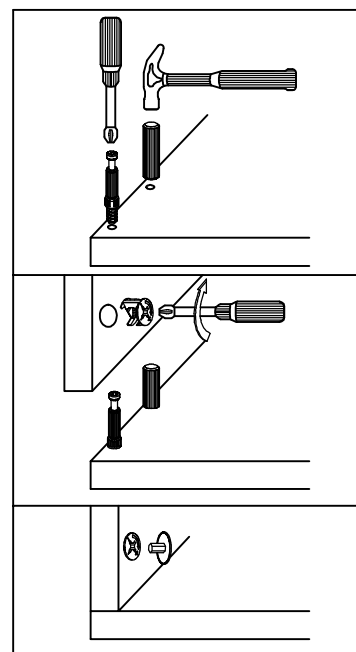

# DAMIS - REGWISZ

Полка навісна (REGWISZ)					
№	Код	Размер			шт.
1	D-101	380	225	16	1
2	D-102	380	225	16	1
3	D-103	380	222	16	1
4	D-104	380	222	16	1
5	D-201	1100	225	16	1
6	D-202	1100	225	16	1
7	D-301	542	219	16	1
8	D-402	1101	65	18	1
9	D-601	1088	399	3	1

T1	M1	Z1	K30	
20	20	20	20	
K8x40	ZA	W4x30	G2	D1
2	2	4	30	4

2