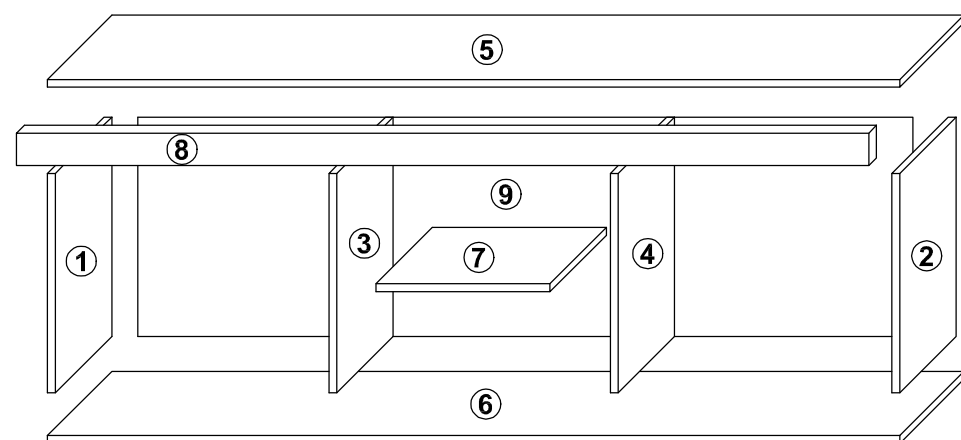

# DAMIS - REGWISZ

Полка навісна (REGWISZ)					
№	Код	Размер			шт.
1	D-101	380	225	16	1
2	D-102	380	225	16	1
3	D-103	380	222	16	1
4	D-104	380	222	16	1
5	D-201	1100	225	16	1
6	D-202	1100	225	16	1
7	D-301	542	219	16	1
8	D-402	1101	65	18	1
9	D-601	1088	399	3	1

T1	M1	Z1	K30	
20	20	20	20	
K8x40	ZA	W4x30	G2	D1
2	2	4	30	4

2