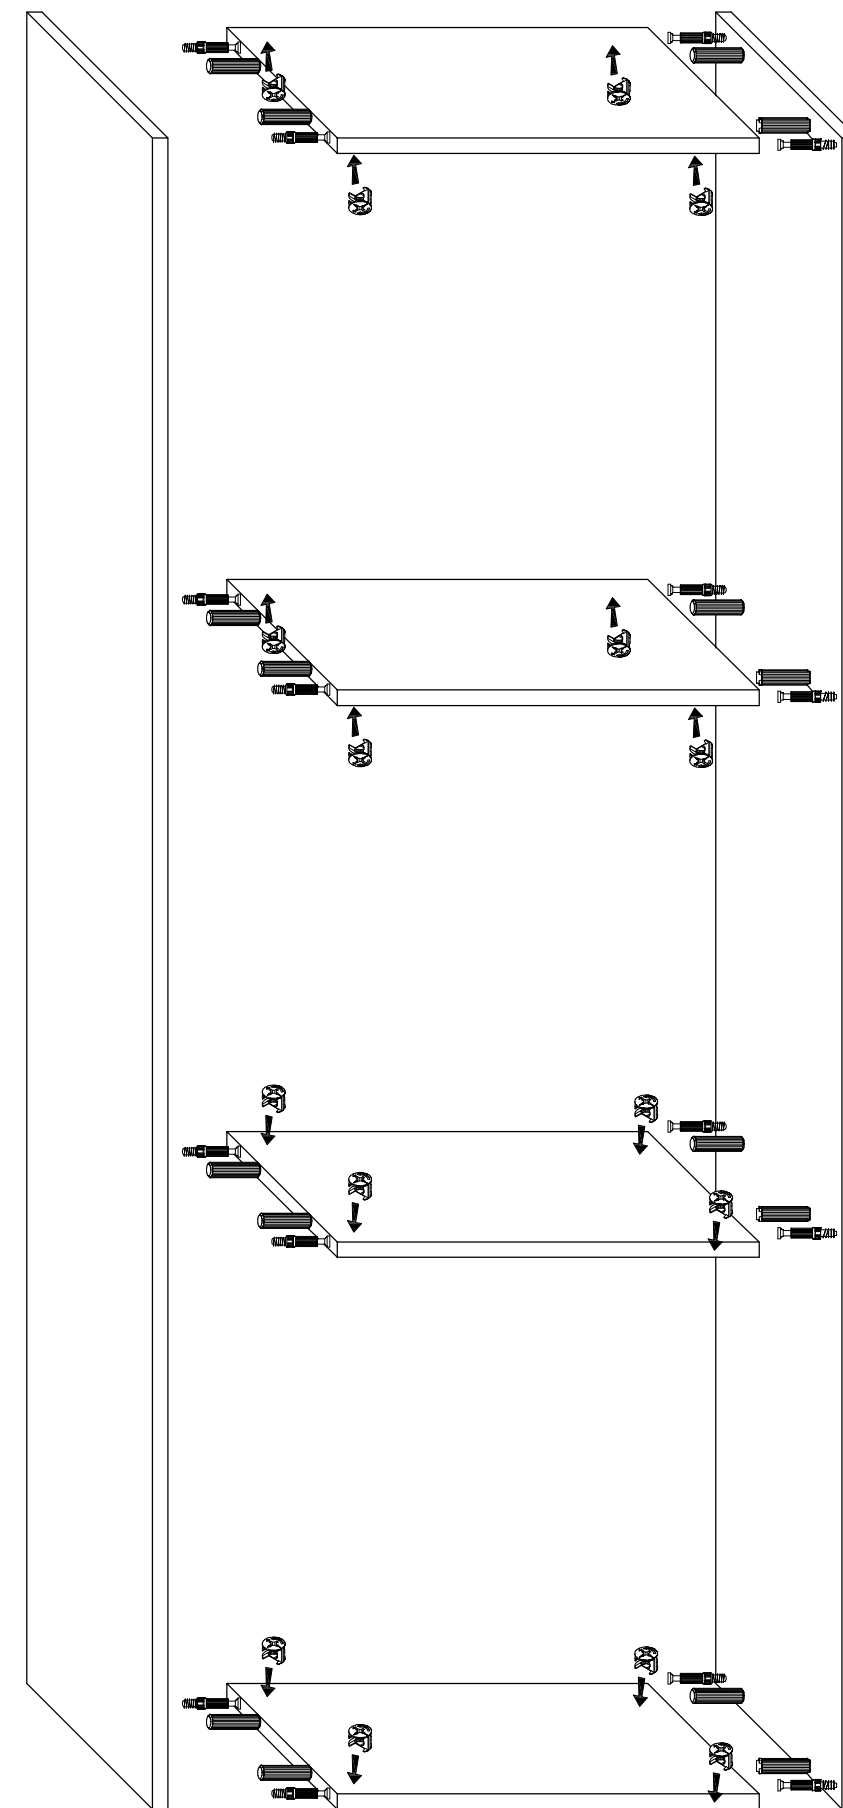

# DAMIS - REGWISZ

Полка навісна (REGWISZ)					
№	Код	Размер			шт.
1	D-101	380	225	16	1
2	D-102	380	225	16	1
3	D-103	380	222	16	1
4	D-104	380	222	16	1
5	D-201	1100	225	16	1
6	D-202	1100	225	16	1
7	D-301	542	219	16	1
8	D-402	1101	65	18	1
9	D-601	1088	399	3	1

T1	M1	Z1	K30	
20	20	20	20	
K8x40	ZA	W4x30	G2	D1
2	2	4	30	4

2