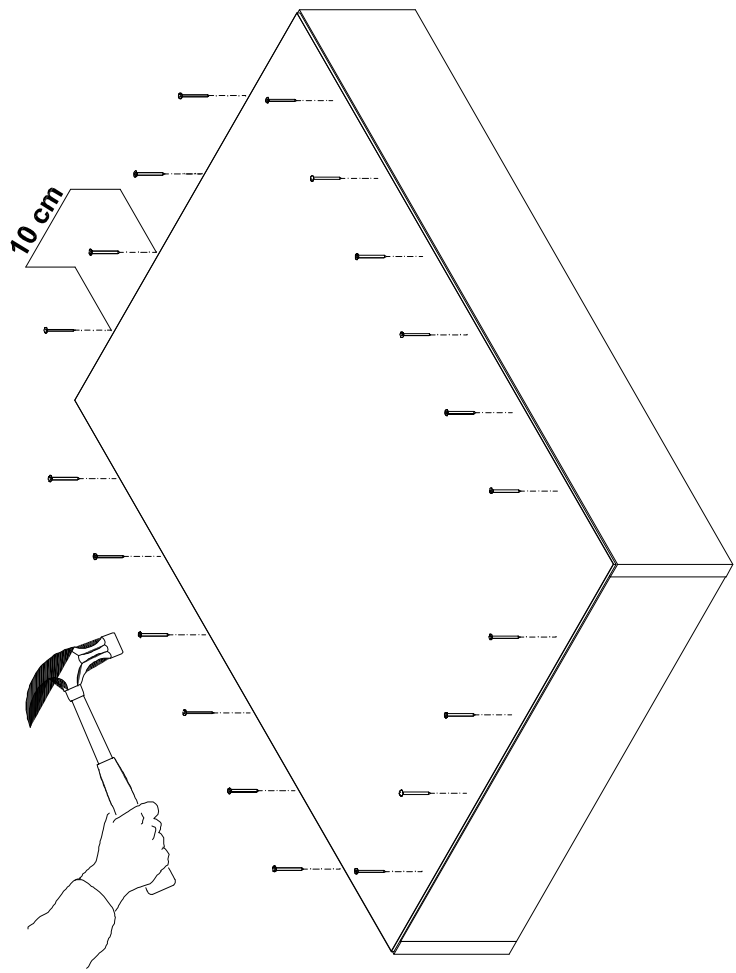

# DAMIS - REGWISZ

Полка навісна (REGWISZ)					
№	Код	Размер			шт.
1	D-101	380	225	16	1
2	D-102	380	225	16	1
3	D-103	380	222	16	1
4	D-104	380	222	16	1
5	D-201	1100	225	16	1
6	D-202	1100	225	16	1
7	D-301	542	219	16	1
8	D-402	1101	65	18	1
9	D-601	1088	399	3	1

T1	M1	Z1	K30	
20	20	20	20	
K8x40	ZA	W4x30	G2	D1
2	2	4	30	4

2