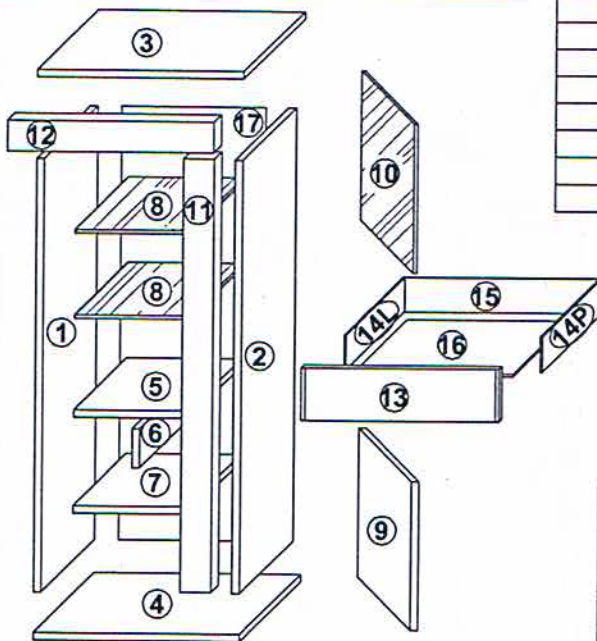

# DAMIS - WIT1D1W1S

Element symbol	Measurements	Code	ПАКЕТО
1	1976 x 330	DA-WIT1D1W1S - 1	1 / 1
2	1976 x 330	DA-WIT1D1W1S - 2	1 / 1
3	500 x 330	DA-WIT1D1W1S - 3	1 / 1
4	500 x 330	DA-WIT1D1W1S - 4	1 / 1
5	468 x 316	DA-WIT1D1W1S - 5	1 / 1
6	316 x 177	DA-WIT1D1W1S - 6	1 / 1
7	468 x 310	DA-WIT1D1W1S - 7	1 / 1
8	466 x 305	DA-WIT1D1W1S - 8	1 / 1
9	588 x 428	DA-WIT1D1W1S - 9	1 / 1
10	1160 x 428	DA-WIT1D1W1S - 10	1 / 1
11	1943 x 65	DA-WIT1D1W1S - 11	1 / 1
12	502 x 65	DA-WIT1D1W1S - 12	1 / 1
13	428 x 182	DA-WIT1D1W1S - 13	1 / 1
14L	300 x 110	DA-WIT1D1W1S-14L	1 / 1
14P	300 x 110	DA-WIT1D1W1S-14P	1 / 1
15	347 x 110	DA-WIT1D1W1S - 15	1 / 1
16	359 x 296	DA-WIT1D1W1S - 16	1 / 1
17	1984 x 476	DA-WIT1D1W1S - 17	1 / 1

ODB	P2	ZRS	PZRS
3	2	2	2
T1	M1	Z1	K30
20	20	20	26
ZR	PZR	W4x16	SN
2	2	6	4
U1	W4x27	STB	G2
3	4	10	5
E5x13	W3,5x16	KLEJ	KP
4	4	1	2
PRO			
1			

1

2

# DAMIS - REGWISZ

Полка навісна (REGWISZ)					
№	Код	Размер			шт.
1	D-101	380	225	16	1
2	D-102	380	225	16	1
3	D-103	380	222	16	1
4	D-104	380	222	16	1
5	D-201	1100	225	16	1
6	D-202	1100	225	16	1
7	D-301	542	219	16	1
8	D-402	1101	65	18	1
9	D-601	1088	399	3	1

# DAMIS - RTV 1K

Symbol elementu Element symbol	Wymiary Measurements	Kod Code	Paczka Paket
1	338 x 430	DA-RTV 1K - 1	1/1
2	338 x 430	DA-RTV 1K - 2	1/1
3	338 x 416	DA-RTV 1K - 3	1/1
4	1340 x 430	DA-RTV 1K - 4	1/1
5	1340 x 430	DA-RTV 1K - 5	1/1
6	650 x 390	DA-RTV 1K - 6	1/1
7	665 x 298	DA-RTV 1K - 7	1/1
8	1342 x 65	DA-RTV 1K - 8	1/1
9	1316 x 346	DA-RTV 1K - 9	1/1