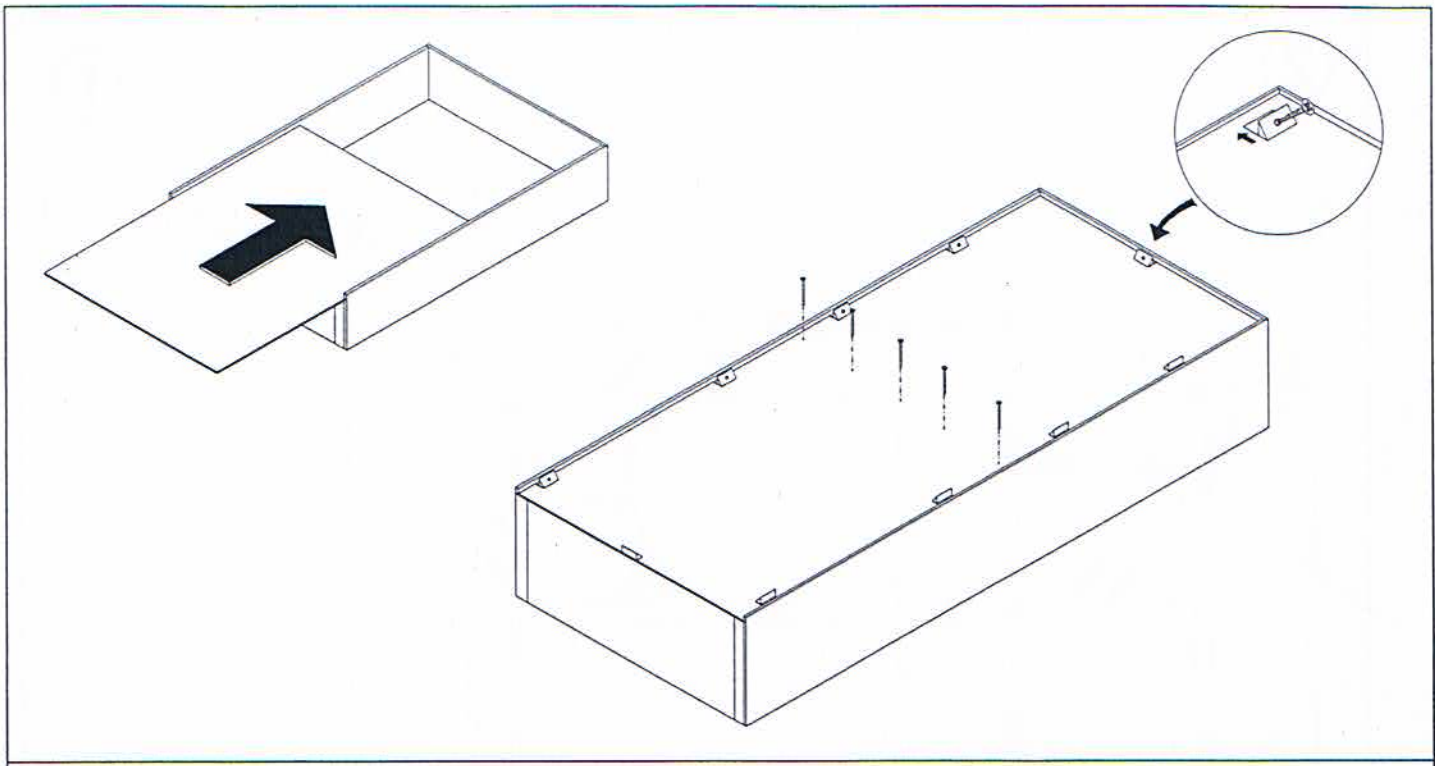

# DAMIS - WIT1D1W1S

Element symbol	Measurements	Code	ПАКЕТО
1	1976 x 330	DA-WIT1D1W1S - 1	1 / 1
2	1976 x 330	DA-WIT1D1W1S - 2	1 / 1
3	500 x 330	DA-WIT1D1W1S - 3	1 / 1
4	500 x 330	DA-WIT1D1W1S - 4	1 / 1
5	468 x 316	DA-WIT1D1W1S - 5	1 / 1
6	316 x 177	DA-WIT1D1W1S - 6	1 / 1
7	468 x 310	DA-WIT1D1W1S - 7	1 / 1
8	466 x 305	DA-WIT1D1W1S - 8	1 / 1
9	588 x 428	DA-WIT1D1W1S - 9	1 / 1
10	1160 x 428	DA-WIT1D1W1S - 10	1 / 1
11	1943 x 65	DA-WIT1D1W1S - 11	1 / 1
12	502 x 65	DA-WIT1D1W1S - 12	1 / 1
13	428 x 182	DA-WIT1D1W1S - 13	1 / 1
14L	300 x 110	DA-WIT1D1W1S-14L	1 / 1
14P	300 x 110	DA-WIT1D1W1S-14P	1 / 1
15	347 x 110	DA-WIT1D1W1S - 15	1 / 1
16	359 x 296	DA-WIT1D1W1S - 16	1 / 1
17	1984 x 476	DA-WIT1D1W1S - 17	1 / 1

ODB	P2	ZRS	PZRS
3	2	2	2
T1	M1	Z1	K30
20	20	20	26
ZR	PZR	W4x16	SN
2	2	6	4
U1	W4x27	STB	G2
3	4	10	5
E5x13	W3,5x16	KLEJ	KP
4	4	1	2
PRO			
1			

1

2

# DAMIS - REGWISZ

Полка навісна (REGWISZ)					
№	Код	Размер			шт.
1	D-101	380	225	16	1
2	D-102	380	225	16	1
3	D-103	380	222	16	1
4	D-104	380	222	16	1
5	D-201	1100	225	16	1
6	D-202	1100	225	16	1
7	D-301	542	219	16	1
8	D-402	1101	65	18	1
9	D-601	1088	399	3	1

# DAMIS - RTV 1K

Symbol elementu Element symbol	Wymiary Measurements	Kod Code	Paczka Paket
1	338 x 430	DA-RTV 1K - 1	1/1
2	338 x 430	DA-RTV 1K - 2	1/1
3	338 x 416	DA-RTV 1K - 3	1/1
4	1340 x 430	DA-RTV 1K - 4	1/1
5	1340 x 430	DA-RTV 1K - 5	1/1
6	650 x 390	DA-RTV 1K - 6	1/1
7	665 x 298	DA-RTV 1K - 7	1/1
8	1342 x 65	DA-RTV 1K - 8	1/1
9	1316 x 346	DA-RTV 1K - 9	1/1