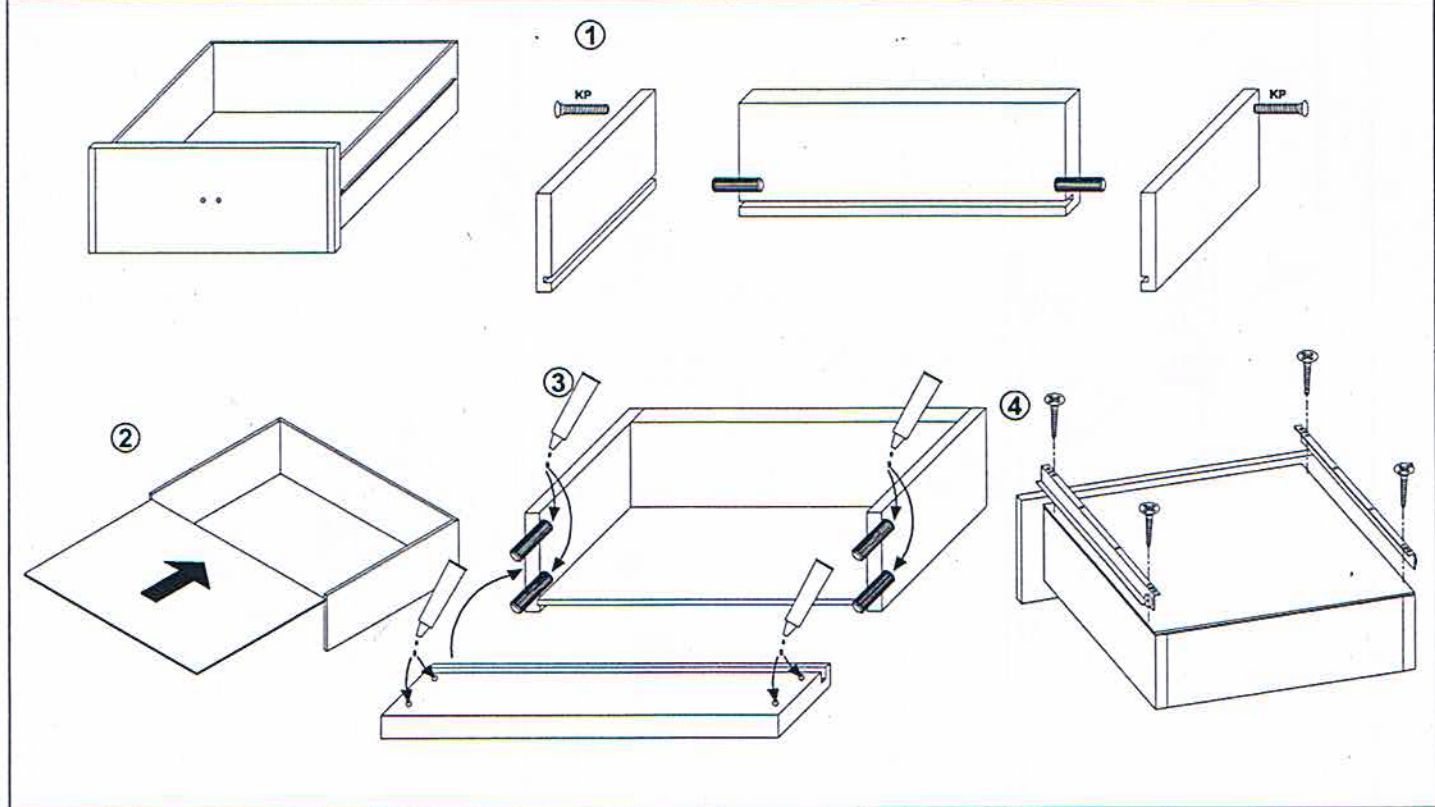

# DAMIS - REGWISZ

Полка навісна (REGWISZ)					
№	Код	Размер			шт.
1	D-101	380	225	16	1
2	D-102	380	225	16	1
3	D-103	380	222	16	1
4	D-104	380	222	16	1
5	D-201	1100	225	16	1
6	D-202	1100	225	16	1
7	D-301	542	219	16	1
8	D-402	1101	65	18	1
9	D-601	1088	399	3	1

# DAMIS - RTV 1K

Symbol elementu Element symbol	Wymiary Measurements	Kod Code	Paczka Paket
1	338 x 430	DA-RTV 1K - 1	1/1
2	338 x 430	DA-RTV 1K - 2	1/1
3	338 x 416	DA-RTV 1K - 3	1/1
4	1340 x 430	DA-RTV 1K - 4	1/1
5	1340 x 430	DA-RTV 1K - 5	1/1
6	650 x 390	DA-RTV 1K - 6	1/1
7	665 x 298	DA-RTV 1K - 7	1/1
8	1342 x 65	DA-RTV 1K - 8	1/1
9	1316 x 346	DA-RTV 1K - 9	1/1