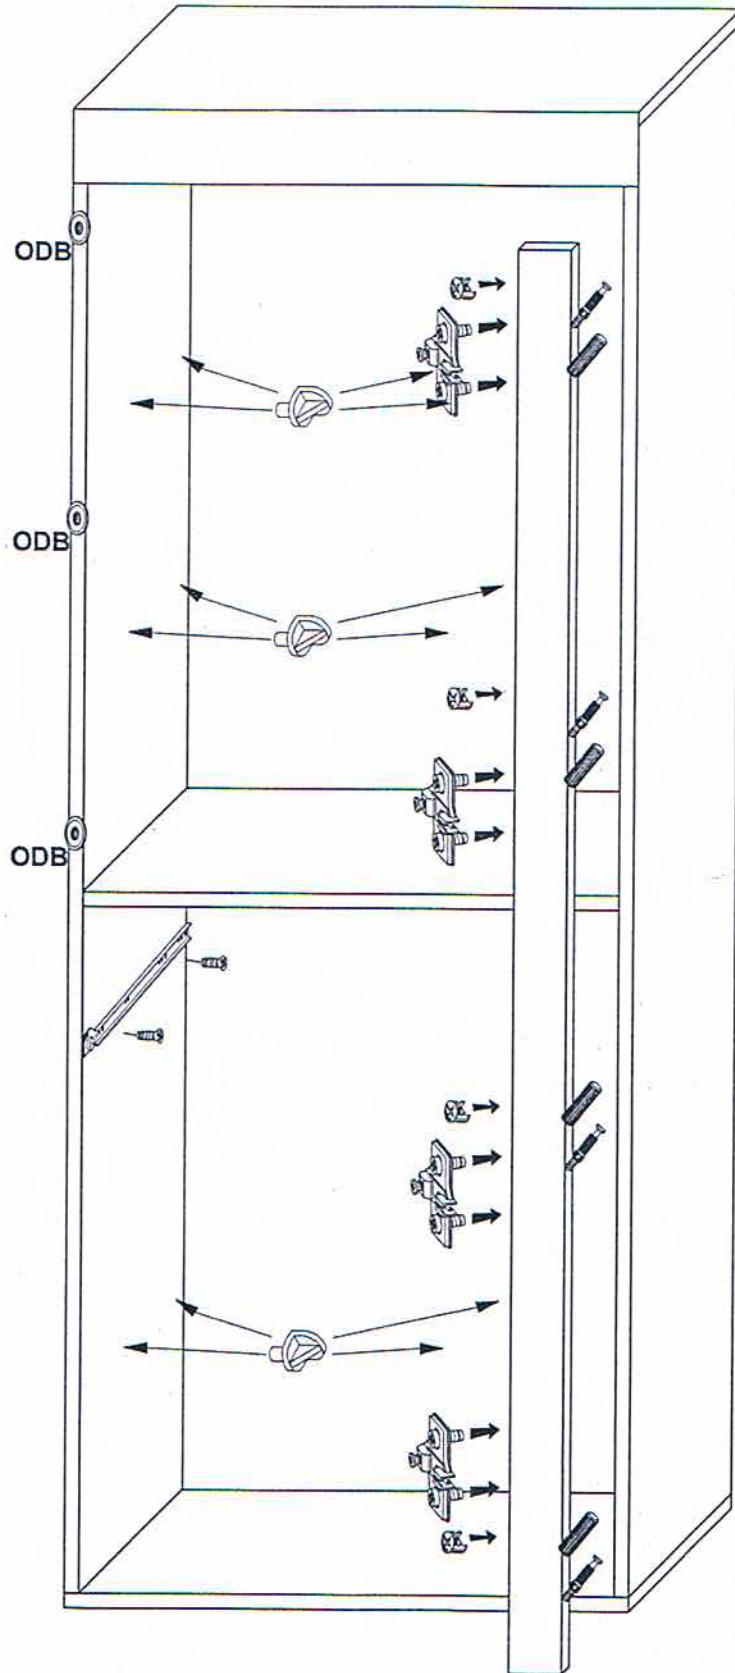

# DAMIS - WIT1D1W1S

Element symbol	Measurements	Code	ПАКЕТО
1	1976 x 330	DA-WIT1D1W1S - 1	1 / 1
2	1976 x 330	DA-WIT1D1W1S - 2	1 / 1
3	500 x 330	DA-WIT1D1W1S - 3	1 / 1
4	500 x 330	DA-WIT1D1W1S - 4	1 / 1
5	468 x 316	DA-WIT1D1W1S - 5	1 / 1
6	316 x 177	DA-WIT1D1W1S - 6	1 / 1
7	468 x 310	DA-WIT1D1W1S - 7	1 / 1
8	466 x 305	DA-WIT1D1W1S - 8	1 / 1
9	588 x 428	DA-WIT1D1W1S - 9	1 / 1
10	1160 x 428	DA-WIT1D1W1S - 10	1 / 1
11	1943 x 65	DA-WIT1D1W1S - 11	1 / 1
12	502 x 65	DA-WIT1D1W1S - 12	1 / 1
13	428 x 182	DA-WIT1D1W1S - 13	1 / 1
14L	300 x 110	DA-WIT1D1W1S-14L	1 / 1
14P	300 x 110	DA-WIT1D1W1S-14P	1 / 1
15	347 x 110	DA-WIT1D1W1S - 15	1 / 1
16	359 x 296	DA-WIT1D1W1S - 16	1 / 1
17	1984 x 476	DA-WIT1D1W1S - 17	1 / 1

ODB	P2	ZRS	PZRS
3	2	2	2
T1	M1	Z1	K30
20	20	20	26
ZR	PZR	W4x16	SN
2	2	6	4
U1	W4x27	STB	G2
3	4	10	5
E5x13	W3,5x16	KLEJ	KP
4	4	1	2
PRO			
1			

1

2

# DAMIS - REGWISZ

Полка навісна (REGWISZ)					
№	Код	Размер			шт.
1	D-101	380	225	16	1
2	D-102	380	225	16	1
3	D-103	380	222	16	1
4	D-104	380	222	16	1
5	D-201	1100	225	16	1
6	D-202	1100	225	16	1
7	D-301	542	219	16	1
8	D-402	1101	65	18	1
9	D-601	1088	399	3	1

# DAMIS - RTV 1K

Symbol elementu Element symbol	Wymiary Measurements	Kod Code	Paczka Paket
1	338 x 430	DA-RTV 1K - 1	1/1
2	338 x 430	DA-RTV 1K - 2	1/1
3	338 x 416	DA-RTV 1K - 3	1/1
4	1340 x 430	DA-RTV 1K - 4	1/1
5	1340 x 430	DA-RTV 1K - 5	1/1
6	650 x 390	DA-RTV 1K - 6	1/1
7	665 x 298	DA-RTV 1K - 7	1/1
8	1342 x 65	DA-RTV 1K - 8	1/1
9	1316 x 346	DA-RTV 1K - 9	1/1