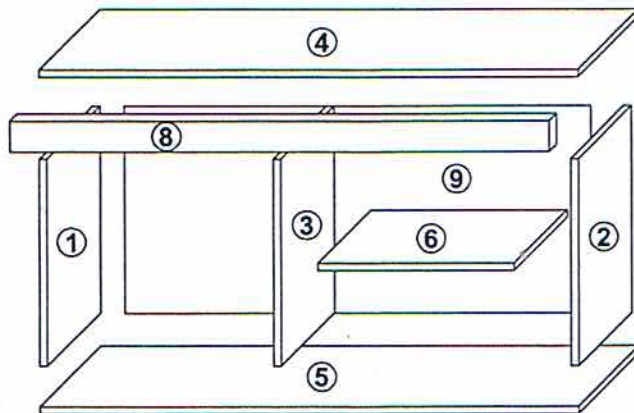

T1	M1	Z1	K30	
20	20	20	20	
K8x40	ZA	W4x30	G2	D1
2	2	4	30	4

2

# DAMIS - RTV 1K

Symbol elementu Element symbol	Wymiary Measurements	Kod Code	Paczka Paket
1	338 x 430	DA-RTV 1K - 1	1/1
2	338 x 430	DA-RTV 1K - 2	1/1
3	338 x 416	DA-RTV 1K - 3	1/1
4	1340 x 430	DA-RTV 1K - 4	1/1
5	1340 x 430	DA-RTV 1K - 5	1/1
6	650 x 390	DA-RTV 1K - 6	1/1
7	665 x 298	DA-RTV 1K - 7	1/1
8	1342 x 65	DA-RTV 1K - 8	1/1
9	1316 x 346	DA-RTV 1K - 9	1/1

T1	M1	Z1	K30	ZP	PZ	W4x16	
16	16	16	16	2	2	4	
SN	PP	RN	W3x16	U1	W4x27	STB	G2
5	4	1	4	1	2	6	4

1

2