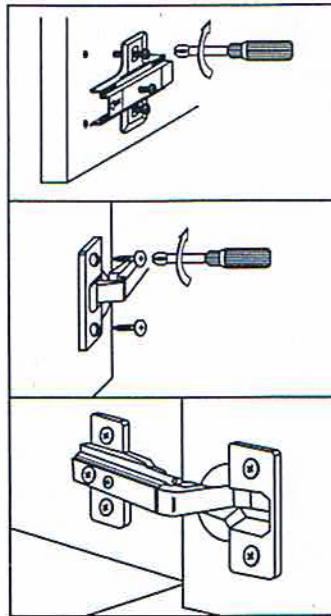

# DAMIS - RTV 1K

Symbol elementu Element symbol	Wymiary Measurements	Kod Code	Paczka Paket
1	338 x 430	DA-RTV 1K - 1	1/1
2	338 x 430	DA-RTV 1K - 2	1/1
3	338 x 416	DA-RTV 1K - 3	1/1
4	1340 x 430	DA-RTV 1K - 4	1/1
5	1340 x 430	DA-RTV 1K - 5	1/1
6	650 x 390	DA-RTV 1K - 6	1/1
7	665 x 298	DA-RTV 1K - 7	1/1
8	1342 x 65	DA-RTV 1K - 8	1/1
9	1316 x 346	DA-RTV 1K - 9	1/1