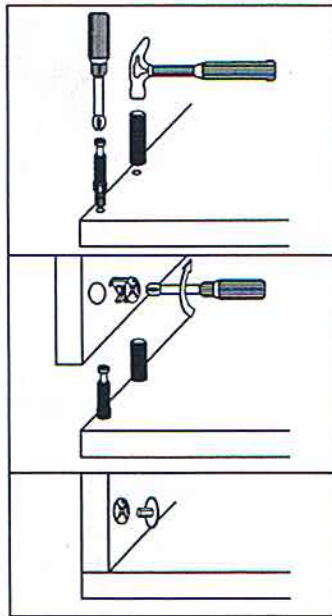

# DAMIS - RTV 1K

Symbol elementu Element symbol	Wymiary Measurements	Kod Code	Paczka Paket
1	338 x 430	DA-RTV 1K - 1	1/1
2	338 x 430	DA-RTV 1K - 2	1/1
3	338 x 416	DA-RTV 1K - 3	1/1
4	1340 x 430	DA-RTV 1K - 4	1/1
5	1340 x 430	DA-RTV 1K - 5	1/1
6	650 x 390	DA-RTV 1K - 6	1/1
7	665 x 298	DA-RTV 1K - 7	1/1
8	1342 x 65	DA-RTV 1K - 8	1/1
9	1316 x 346	DA-RTV 1K - 9	1/1