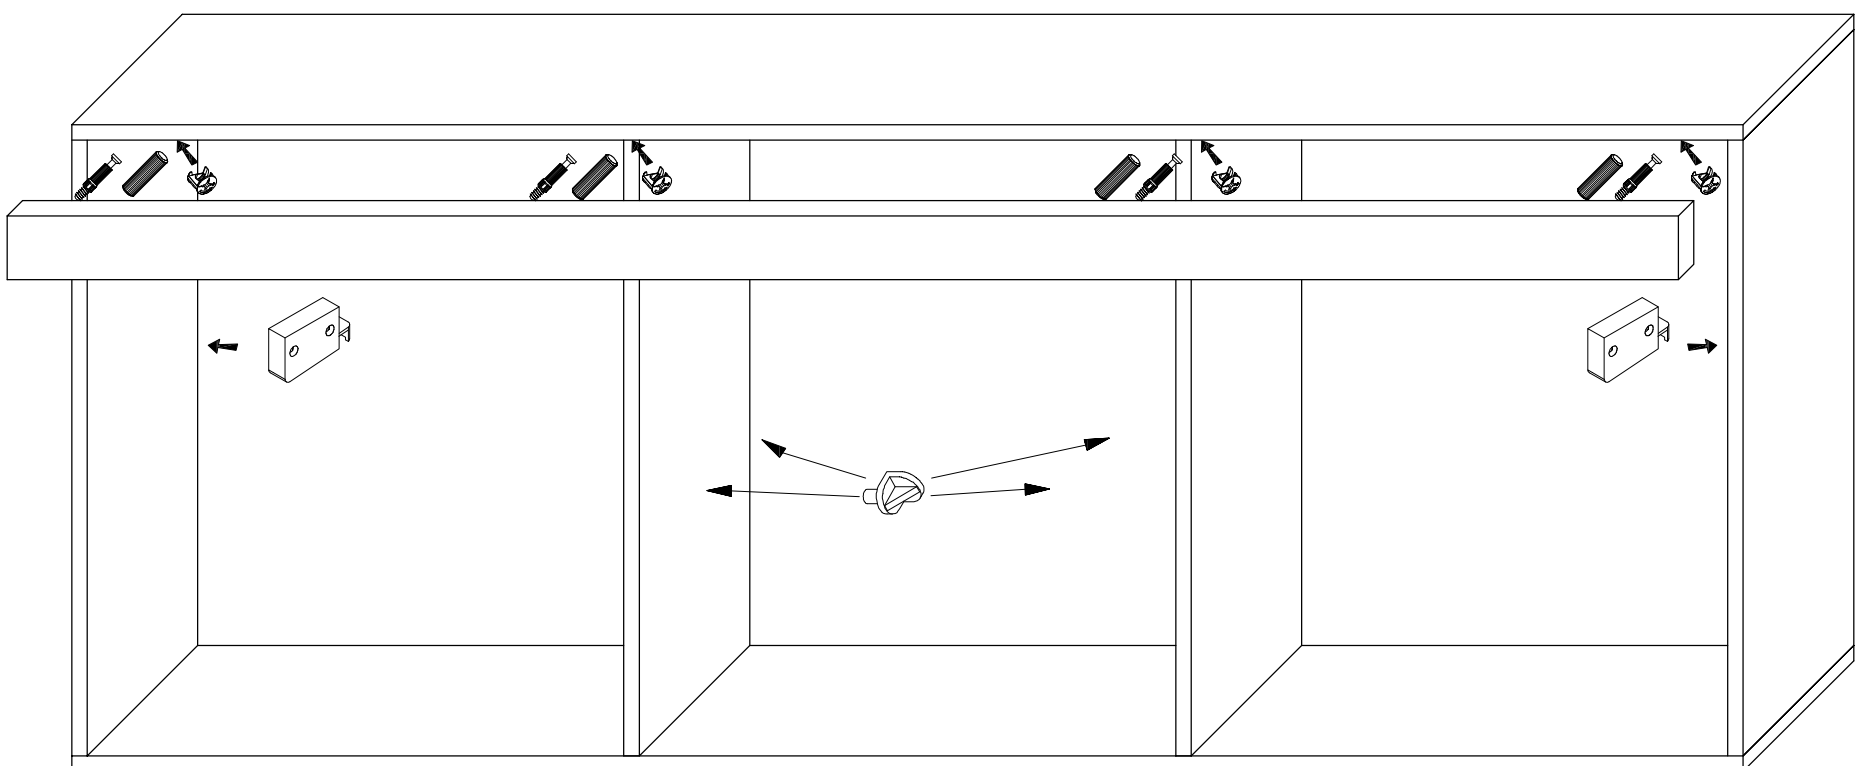

# DAMIS - RTV 1K

Symbol elementu Element symbol	Wymiary Measurements	Kod Code	Paczka Paket
1	338 x 430	DA-RTV 1K - 1	1/1
2	338 x 430	DA-RTV 1K - 2	1/1
3	338 x 416	DA-RTV 1K - 3	1/1
4	1340 x 430	DA-RTV 1K - 4	1/1
5	1340 x 430	DA-RTV 1K - 5	1/1
6	650 x 390	DA-RTV 1K - 6	1/1
7	665 x 298	DA-RTV 1K - 7	1/1
8	1342 x 65	DA-RTV 1K - 8	1/1
9	1316 x 346	DA-RTV 1K - 9	1/1