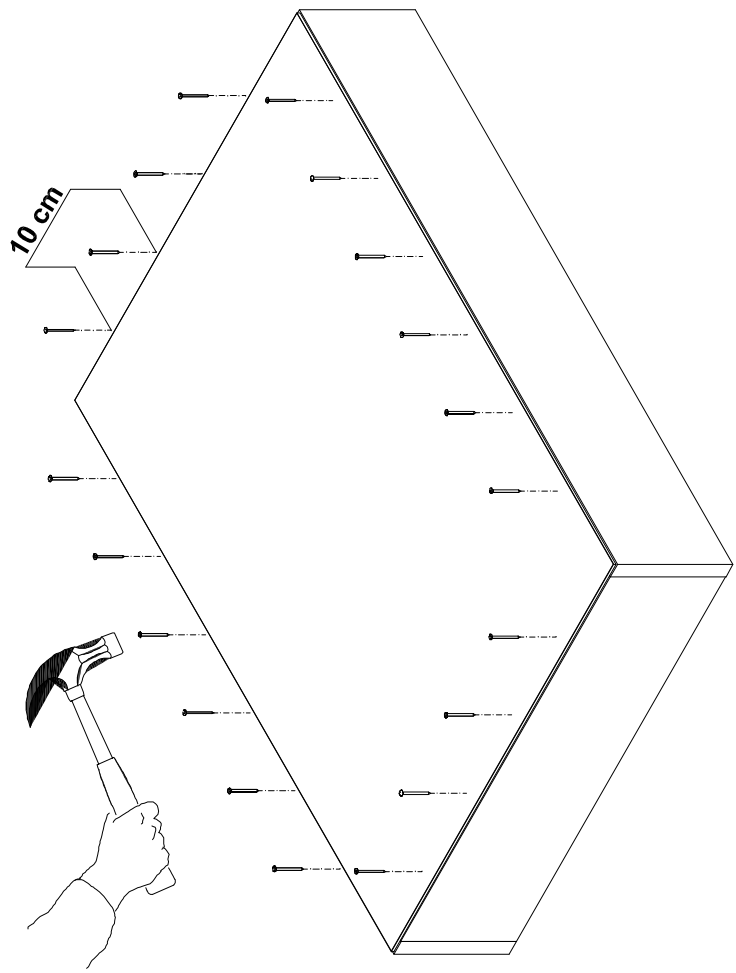

# DAMIS - WIT1D1W1S

Element symbol	Measurements	Code	ПАКЕТО
1	1976 x 330	DA-WIT1D1W1S - 1	1 / 1
2	1976 x 330	DA-WIT1D1W1S - 2	1 / 1
3	500 x 330	DA-WIT1D1W1S - 3	1 / 1
4	500 x 330	DA-WIT1D1W1S - 4	1 / 1
5	468 x 316	DA-WIT1D1W1S - 5	1 / 1
6	316 x 177	DA-WIT1D1W1S - 6	1 / 1
7	468 x 310	DA-WIT1D1W1S - 7	1 / 1
8	466 x 305	DA-WIT1D1W1S - 8	1 / 1
9	588 x 428	DA-WIT1D1W1S - 9	1 / 1
10	1160 x 428	DA-WIT1D1W1S - 10	1 / 1
11	1943 x 65	DA-WIT1D1W1S - 11	1 / 1
12	502 x 65	DA-WIT1D1W1S - 12	1 / 1
13	428 x 182	DA-WIT1D1W1S - 13	1 / 1
14L	300 x 110	DA-WIT1D1W1S-14L	1 / 1
14P	300 x 110	DA-WIT1D1W1S-14P	1 / 1
15	347 x 110	DA-WIT1D1W1S - 15	1 / 1
16	359 x 296	DA-WIT1D1W1S - 16	1 / 1
17	1984 x 476	DA-WIT1D1W1S - 17	1 / 1

# DAMIS - REGWISZ

Полка навісна (REGWISZ)					
№	Код	Размер			шт.
1	D-101	380	225	16	1
2	D-102	380	225	16	1
3	D-103	380	222	16	1
4	D-104	380	222	16	1
5	D-201	1100	225	16	1
6	D-202	1100	225	16	1
7	D-301	542	219	16	1
8	D-402	1101	65	18	1
9	D-601	1088	399	3	1

T1	M1	Z1	K30	
20	20	20	20	
K8x40	ZA	W4x30	G2	D1
2	2	4	30	4

2

# DAMIS - RTV 1K

Symbol elementu Element symbol	Wymiary Measurements	Kod Code	Paczka Paket
1	338 x 430	DA-RTV 1K - 1	1/1
2	338 x 430	DA-RTV 1K - 2	1/1
3	338 x 416	DA-RTV 1K - 3	1/1
4	1340 x 430	DA-RTV 1K - 4	1/1
5	1340 x 430	DA-RTV 1K - 5	1/1
6	650 x 390	DA-RTV 1K - 6	1/1
7	665 x 298	DA-RTV 1K - 7	1/1
8	1342 x 65	DA-RTV 1K - 8	1/1
9	1316 x 346	DA-RTV 1K - 9	1/1