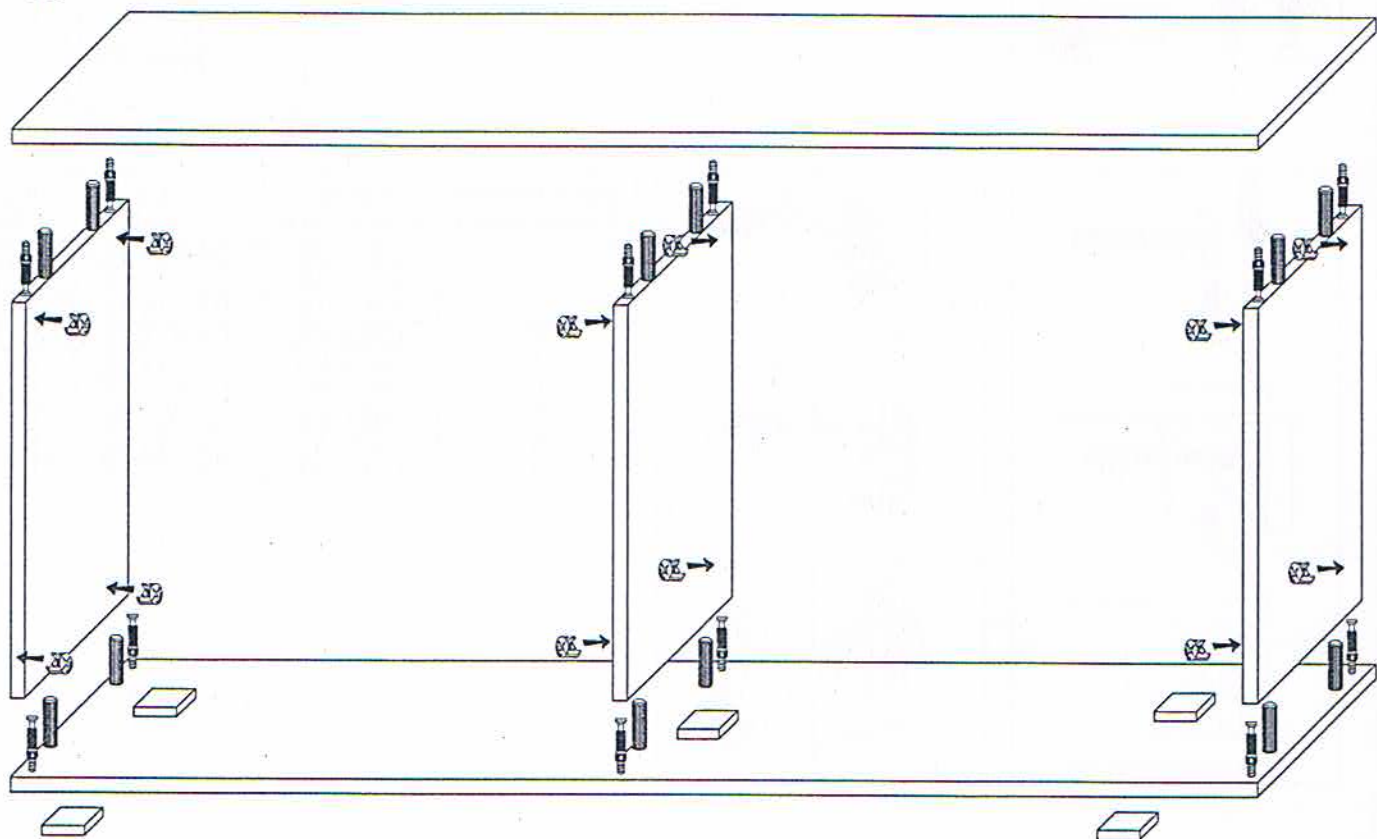

# DAMIS - RTV 1K

Symbol elementu Element symbol	Wymiary Measurements	Kod Code	Paczka Paket
1	338 x 430	DA-RTV 1K - 1	1/1
2	338 x 430	DA-RTV 1K - 2	1/1
3	338 x 416	DA-RTV 1K - 3	1/1
4	1340 x 430	DA-RTV 1K - 4	1/1
5	1340 x 430	DA-RTV 1K - 5	1/1
6	650 x 390	DA-RTV 1K - 6	1/1
7	665 x 298	DA-RTV 1K - 7	1/1
8	1342 x 65	DA-RTV 1K - 8	1/1
9	1316 x 346	DA-RTV 1K - 9	1/1

T1	M1	Z1	K30	ZP	PZ	W4x16	
16	16	16	16	2	2	4	
SN	PP	RN	W3x16	U1	W4x27	STB	G2
5	4	1	4	1	2	6	4

1

2