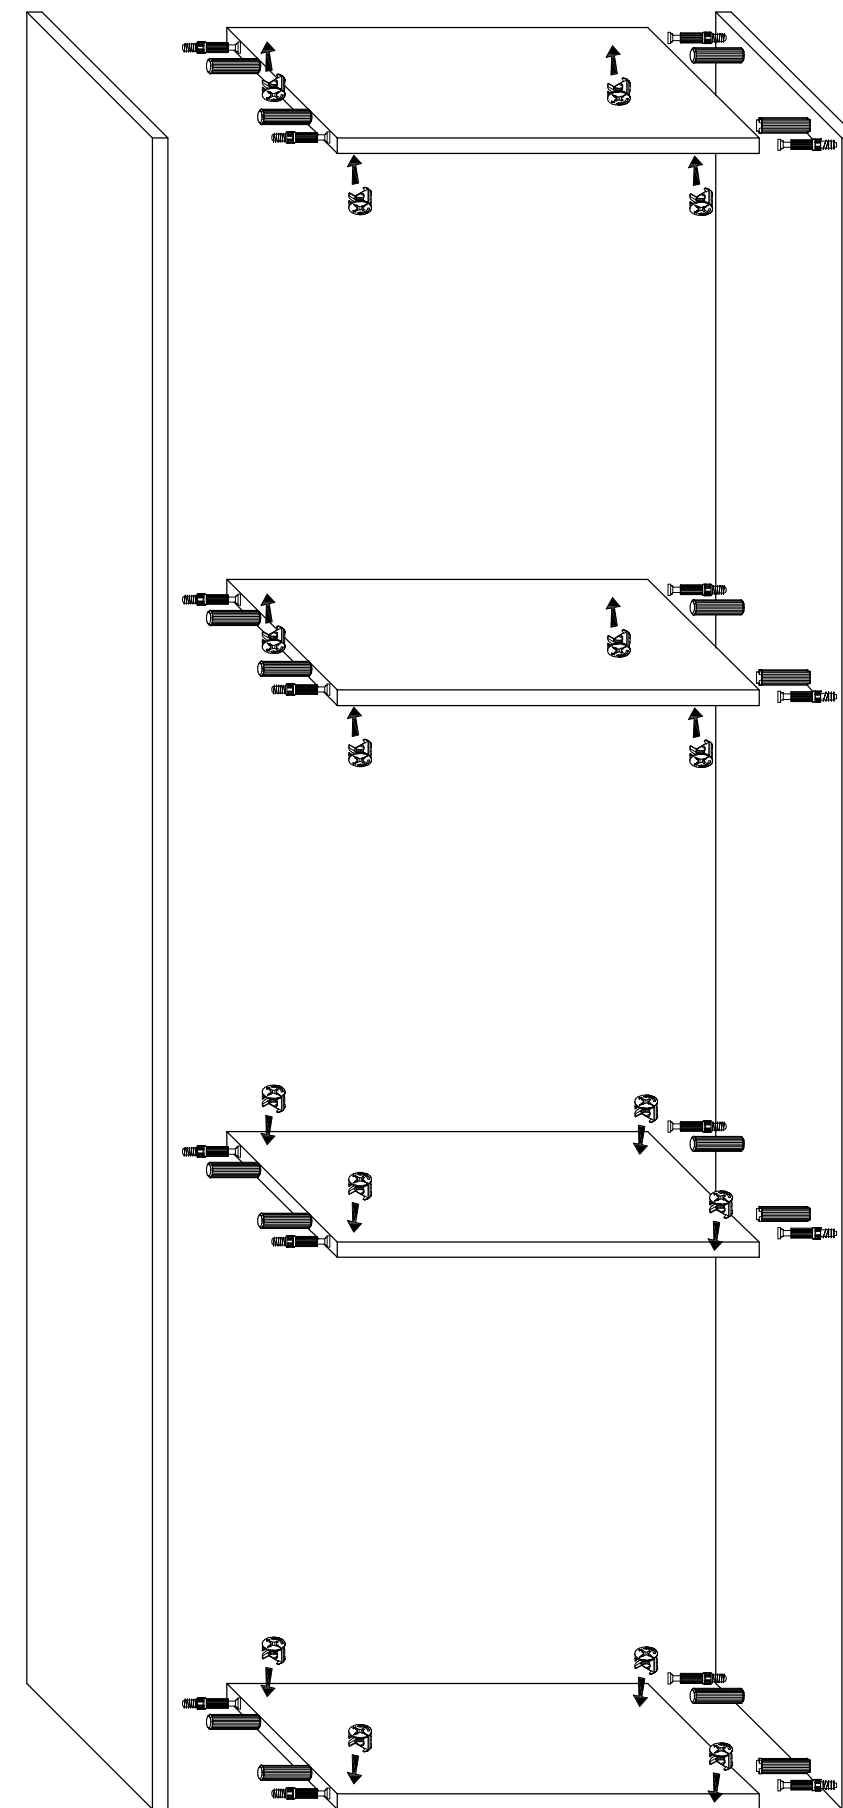

# DAMIS - WIT1D1W1S

Element symbol	Measurements	Code	ПАКЕТО
1	1976 x 330	DA-WIT1D1W1S - 1	1 / 1
2	1976 x 330	DA-WIT1D1W1S - 2	1 / 1
3	500 x 330	DA-WIT1D1W1S - 3	1 / 1
4	500 x 330	DA-WIT1D1W1S - 4	1 / 1
5	468 x 316	DA-WIT1D1W1S - 5	1 / 1
6	316 x 177	DA-WIT1D1W1S - 6	1 / 1
7	468 x 310	DA-WIT1D1W1S - 7	1 / 1
8	466 x 305	DA-WIT1D1W1S - 8	1 / 1
9	588 x 428	DA-WIT1D1W1S - 9	1 / 1
10	1160 x 428	DA-WIT1D1W1S - 10	1 / 1
11	1943 x 65	DA-WIT1D1W1S - 11	1 / 1
12	502 x 65	DA-WIT1D1W1S - 12	1 / 1
13	428 x 182	DA-WIT1D1W1S - 13	1 / 1
14L	300 x 110	DA-WIT1D1W1S-14L	1 / 1
14P	300 x 110	DA-WIT1D1W1S-14P	1 / 1
15	347 x 110	DA-WIT1D1W1S - 15	1 / 1
16	359 x 296	DA-WIT1D1W1S - 16	1 / 1
17	1984 x 476	DA-WIT1D1W1S - 17	1 / 1

ODB	P2	ZRS	PZRS
3	2	2	2
T1	M1	Z1	K30
20	20	20	26
ZR	PZR	W4x16	SN
2	2	6	4
U1	W4x27	STB	G2
3	4	10	5
E5x13	W3,5x16	KLEJ	KP
4	4	1	2
PRO			
1			

1

2

# DAMIS - REGWISZ

Полка навісна (REGWISZ)					
№	Код	Размер			шт.
1	D-101	380	225	16	1
2	D-102	380	225	16	1
3	D-103	380	222	16	1
4	D-104	380	222	16	1
5	D-201	1100	225	16	1
6	D-202	1100	225	16	1
7	D-301	542	219	16	1
8	D-402	1101	65	18	1
9	D-601	1088	399	3	1

T1	M1	Z1	K30	
20	20	20	20	
K8x40	ZA	W4x30	G2	D1
2	2	4	30	4

2