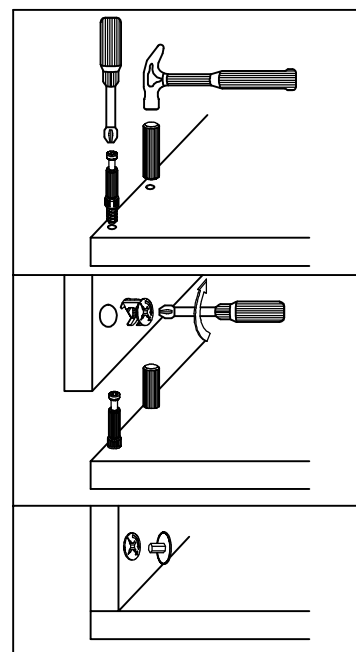

ODB	P2	ZRS	PZRS
3	2	2	2
T1	M1	Z1	K30
20	20	20	26
ZR	PZR	W4x16	SN
2	2	6	4
U1	W4x27	STB	G2
3	4	10	5
E5x13	W3,5x16	KLEJ	KP
4	4	1	2
PRO			
1			

1

2

# DAMIS - REGWISZ

Полка навісна (REGWISZ)					
№	Код	Размер			шт.
1	D-101	380	225	16	1
2	D-102	380	225	16	1
3	D-103	380	222	16	1
4	D-104	380	222	16	1
5	D-201	1100	225	16	1
6	D-202	1100	225	16	1
7	D-301	542	219	16	1
8	D-402	1101	65	18	1
9	D-601	1088	399	3	1

# DAMIS - RTV 1K

Symbol elementu Element symbol	Wymiary Measurements	Kod Code	Paczka Paket
1	338 x 430	DA-RTV 1K - 1	1/1
2	338 x 430	DA-RTV 1K - 2	1/1
3	338 x 416	DA-RTV 1K - 3	1/1
4	1340 x 430	DA-RTV 1K - 4	1/1
5	1340 x 430	DA-RTV 1K - 5	1/1
6	650 x 390	DA-RTV 1K - 6	1/1
7	665 x 298	DA-RTV 1K - 7	1/1
8	1342 x 65	DA-RTV 1K - 8	1/1
9	1316 x 346	DA-RTV 1K - 9	1/1