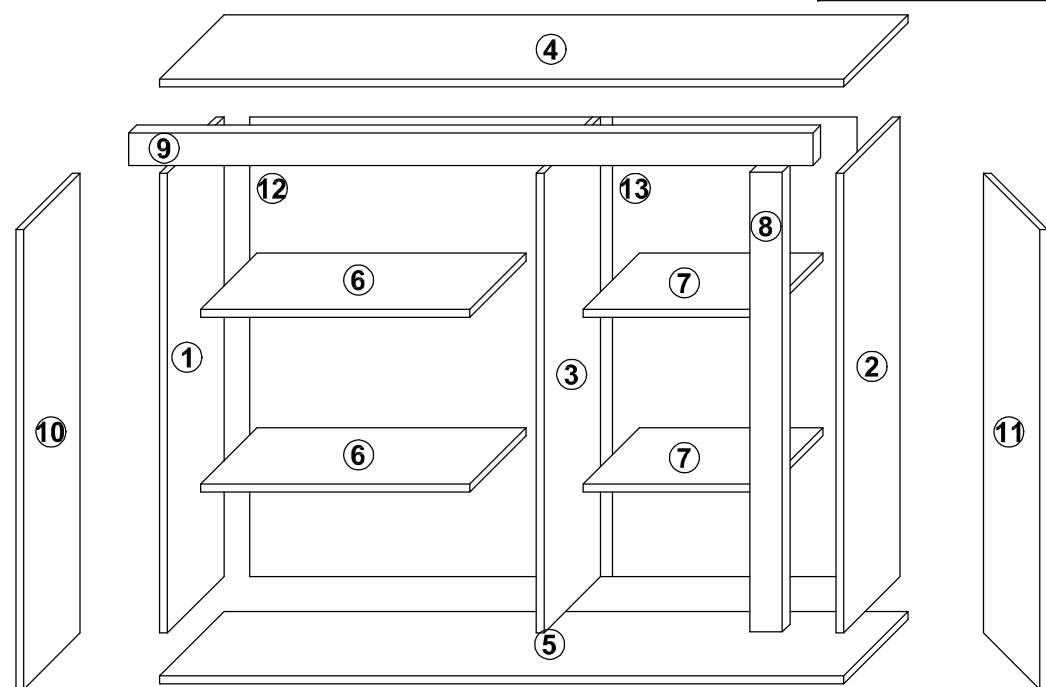

# DAMIS - REG1D1W

Damis - REG1D1W					
№					
ПАКЕТО 1/1					
1	D-114	1082	330	16	1
2	D-115	1082	330	16	1
3	D-116	1082	327	16	1
4	D-208	900	330	16	1
5	D-209	900	330	16	1
6	D-310	498	325	16	2
7	D-311	354	320	5	2
8	D-412	1049	65	16	1
9	D-406	901	65	18	1
10	D-011	1042	517	16	1
11	D-012	1042	310	3	1
12	D-607	1101	515	3	1
13	D-608	1101	372	3	1

T1	M1	Z1	K30	U1	W4x27	K10x16	ZA	W4x30
20	20	20	20	1	2	3	3	6
OBPN	G2	W4x16	P2	ZRS	PZRS	ZP	PZ	D1
1	40	14	10	2	2	2	2	16

2

# DAMIS - REGWISZ

Полка навісна (REGWISZ)					
№	Код	Размер			шт.
1	D-101	380	225	16	1
2	D-102	380	225	16	1
3	D-103	380	222	16	1
4	D-104	380	222	16	1
5	D-201	1100	225	16	1
6	D-202	1100	225	16	1
7	D-301	542	219	16	1
8	D-402	1101	65	18	1
9	D-601	1088	399	3	1