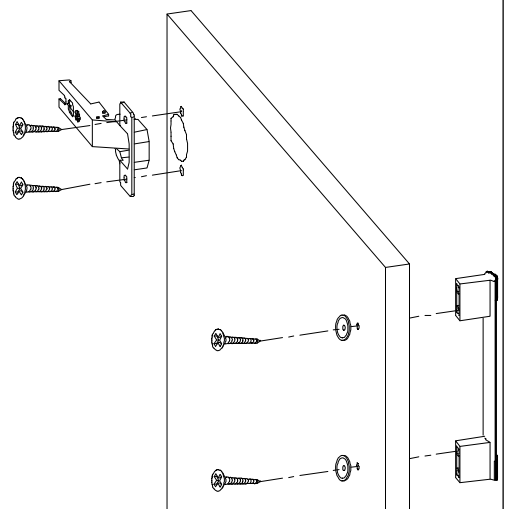

# DAMIS - REG1D1W

Damis - REG1D1W					
№					
ПАКЕТО 1/1					
1	D-114	1082	330	16	1
2	D-115	1082	330	16	1
3	D-116	1082	327	16	1
4	D-208	900	330	16	1
5	D-209	900	330	16	1
6	D-310	498	325	16	2
7	D-311	354	320	5	2
8	D-412	1049	65	16	1
9	D-406	901	65	18	1
10	D-011	1042	517	16	1
11	D-012	1042	310	3	1
12	D-607	1101	515	3	1
13	D-608	1101	372	3	1

T1	M1	Z1	K30	U1	W4x27	K10x16	ZA	W4x30
20	20	20	20	1	2	3	3	6
OBPN	G2	W4x16	P2	ZRS	PZRS	ZP	PZ	D1
1	40	14	10	2	2	2	2	16

2

# DAMIS - REGWISZ

Полка навісна (REGWISZ)					
№	Код	Размер			шт.
1	D-101	380	225	16	1
2	D-102	380	225	16	1
3	D-103	380	222	16	1
4	D-104	380	222	16	1
5	D-201	1100	225	16	1
6	D-202	1100	225	16	1
7	D-301	542	219	16	1
8	D-402	1101	65	18	1
9	D-601	1088	399	3	1