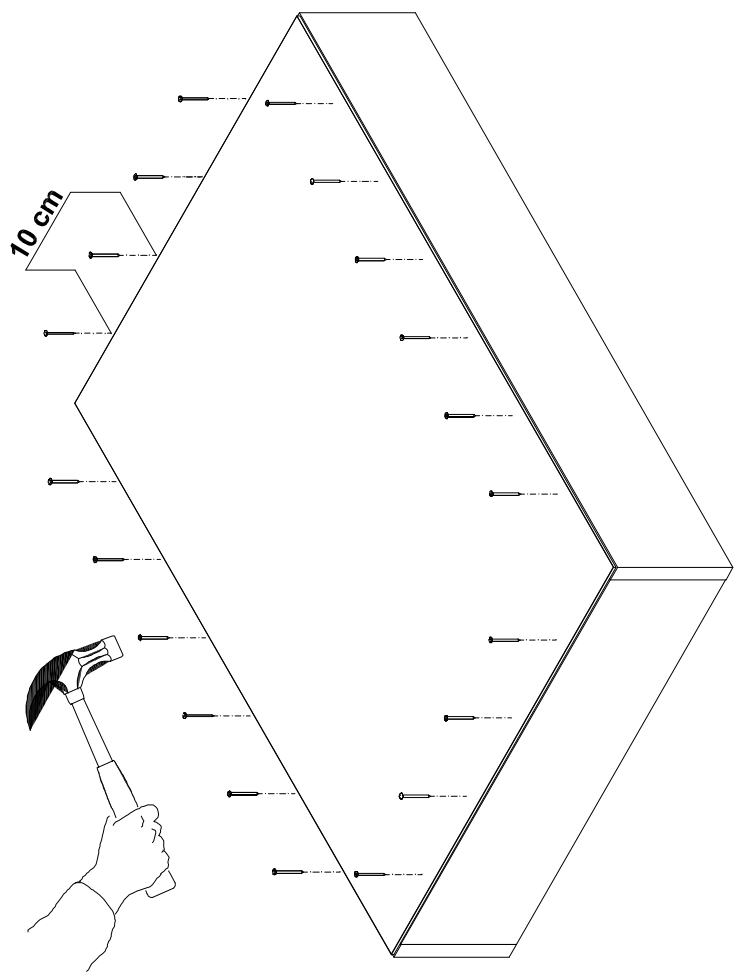

T1	M1	Z1	K30	U1	W4x27	K10x16	ZA	W4x30
20	20	20	20	1	2	3	3	6
OBPN	G2	W4x16	P2	ZRS	PZRS	ZP	PZ	D1
1	40	14	10	2	2	2	2	16

2

# DAMIS - REGWISZ

Полка навісна (REGWISZ)					
№	Код	Размер			шт.
1	D-101	380	225	16	1
2	D-102	380	225	16	1
3	D-103	380	222	16	1
4	D-104	380	222	16	1
5	D-201	1100	225	16	1
6	D-202	1100	225	16	1
7	D-301	542	219	16	1
8	D-402	1101	65	18	1
9	D-601	1088	399	3	1

T1	M1	Z1	K30	
20	20	20	20	
K8x40	ZA	W4x30	G2	D1
2	2	4	30	4

2