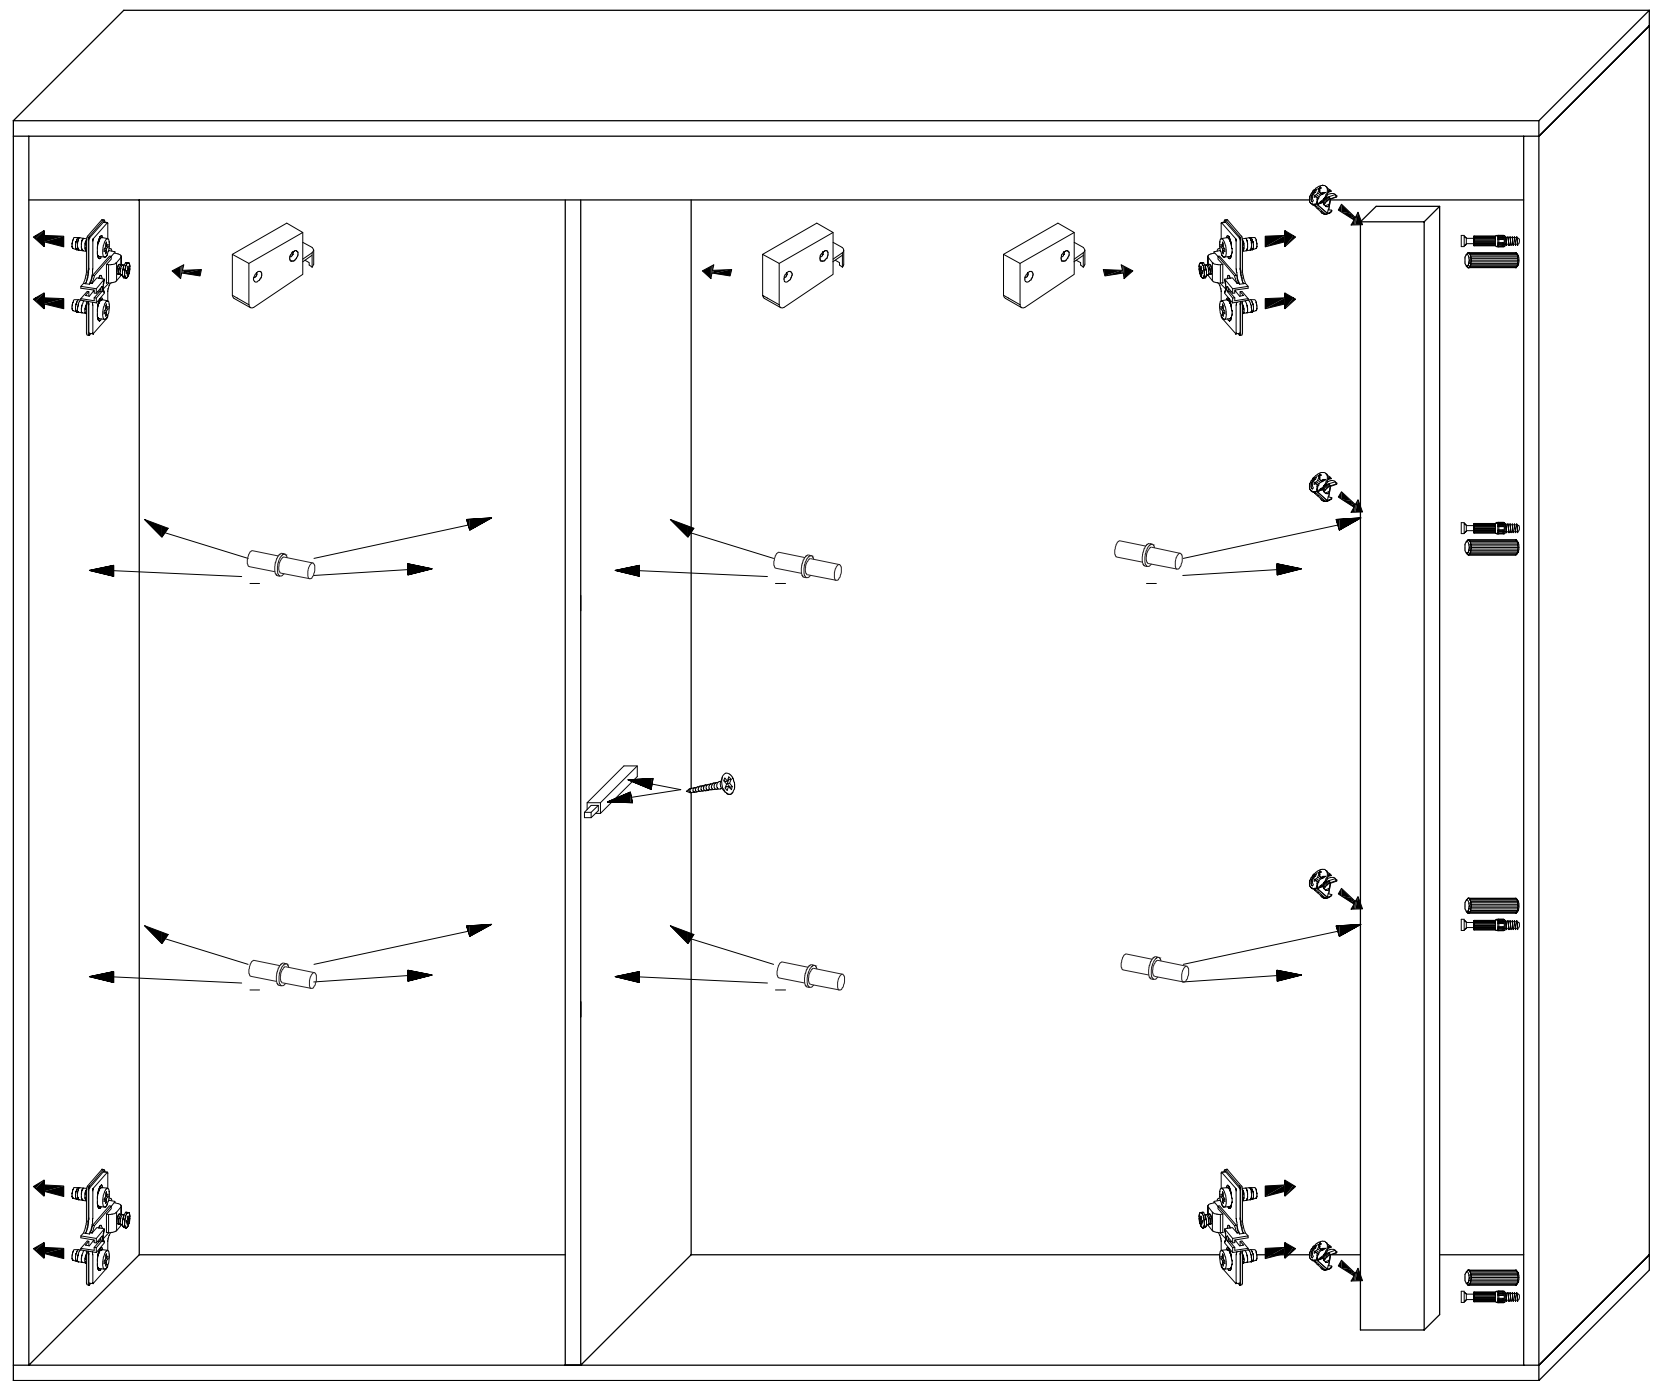

# DAMIS - REG1D1W

Damis - REG1D1W					
№					
ПАКЕТО 1/1					
1	D-114	1082	330	16	1
2	D-115	1082	330	16	1
3	D-116	1082	327	16	1
4	D-208	900	330	16	1
5	D-209	900	330	16	1
6	D-310	498	325	16	2
7	D-311	354	320	5	2
8	D-412	1049	65	16	1
9	D-406	901	65	18	1
10	D-011	1042	517	16	1
11	D-012	1042	310	3	1
12	D-607	1101	515	3	1
13	D-608	1101	372	3	1

T1	M1	Z1	K30	U1	W4x27	K10x16	ZA	W4x30
20	20	20	20	1	2	3	3	6
OBPN	G2	W4x16	P2	ZRS	PZRS	ZP	PZ	D1
1	40	14	10	2	2	2	2	16

2

# DAMIS - REGWISZ

Полка навісна (REGWISZ)					
№	Код	Размер			шт.
1	D-101	380	225	16	1
2	D-102	380	225	16	1
3	D-103	380	222	16	1
4	D-104	380	222	16	1
5	D-201	1100	225	16	1
6	D-202	1100	225	16	1
7	D-301	542	219	16	1
8	D-402	1101	65	18	1
9	D-601	1088	399	3	1