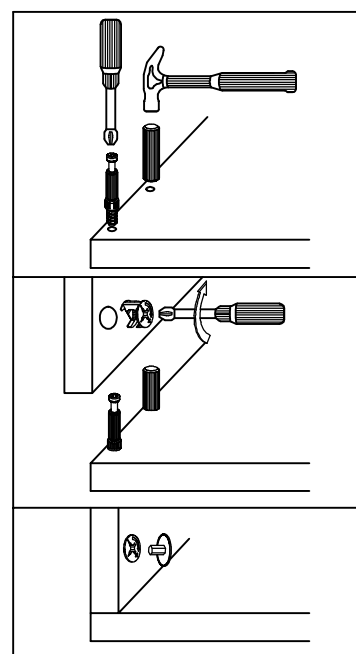

T1	M1	Z1	K30	U1	W4x27	K10x16	ZA	W4x30
20	20	20	20	1	2	3	3	6
OBPN	G2	W4x16	P2	ZRS	PZRS	ZP	PZ	D1
1	40	14	10	2	2	2	2	16

2

# DAMIS - REGWISZ

Полка навісна (REGWISZ)					
№	Код	Размер			шт.
1	D-101	380	225	16	1
2	D-102	380	225	16	1
3	D-103	380	222	16	1
4	D-104	380	222	16	1
5	D-201	1100	225	16	1
6	D-202	1100	225	16	1
7	D-301	542	219	16	1
8	D-402	1101	65	18	1
9	D-601	1088	399	3	1