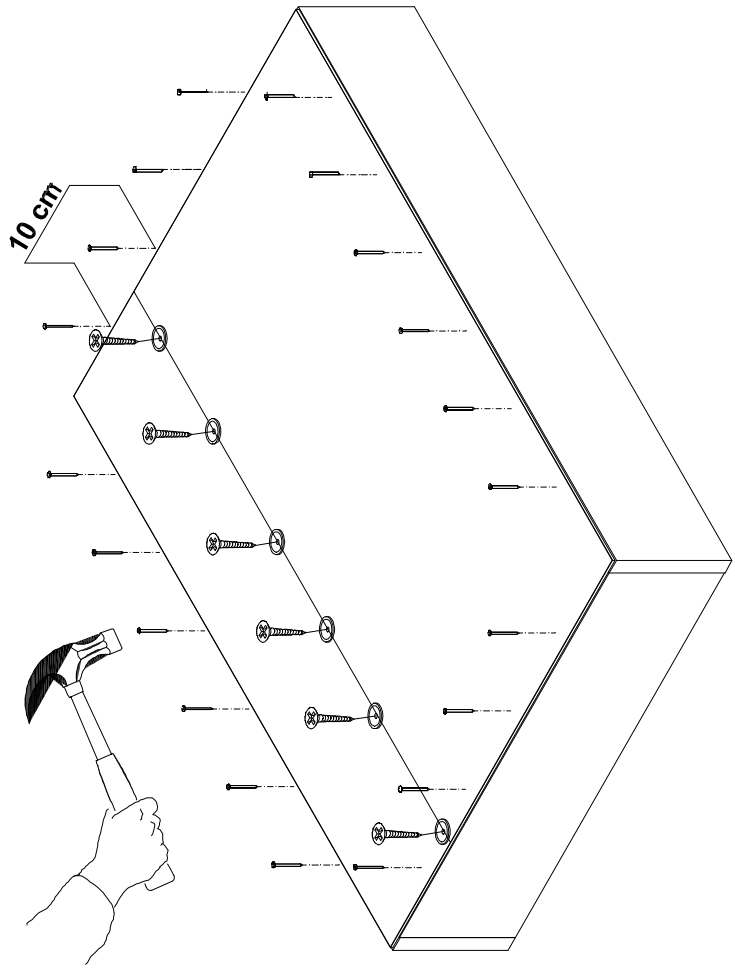

# DAMIS - REG1D1W

Damis - REG1D1W					
№					
ПАКЕТО 1/1					
1	D-114	1082	330	16	1
2	D-115	1082	330	16	1
3	D-116	1082	327	16	1
4	D-208	900	330	16	1
5	D-209	900	330	16	1
6	D-310	498	325	16	2
7	D-311	354	320	5	2
8	D-412	1049	65	16	1
9	D-406	901	65	18	1
10	D-011	1042	517	16	1
11	D-012	1042	310	3	1
12	D-607	1101	515	3	1
13	D-608	1101	372	3	1

T1	M1	Z1	K30	U1	W4x27	K10x16	ZA	W4x30
20	20	20	20	1	2	3	3	6
OBPN	G2	W4x16	P2	ZRS	PZRS	ZP	PZ	D1
1	40	14	10	2	2	2	2	16

2

# DAMIS - REGWISZ

Полка навісна (REGWISZ)					
№	Код	Размер			шт.
1	D-101	380	225	16	1
2	D-102	380	225	16	1
3	D-103	380	222	16	1
4	D-104	380	222	16	1
5	D-201	1100	225	16	1
6	D-202	1100	225	16	1
7	D-301	542	219	16	1
8	D-402	1101	65	18	1
9	D-601	1088	399	3	1

T1	M1	Z1	K30	
20	20	20	20	
K8x40	ZA	W4x30	G2	D1
2	2	4	30	4

2