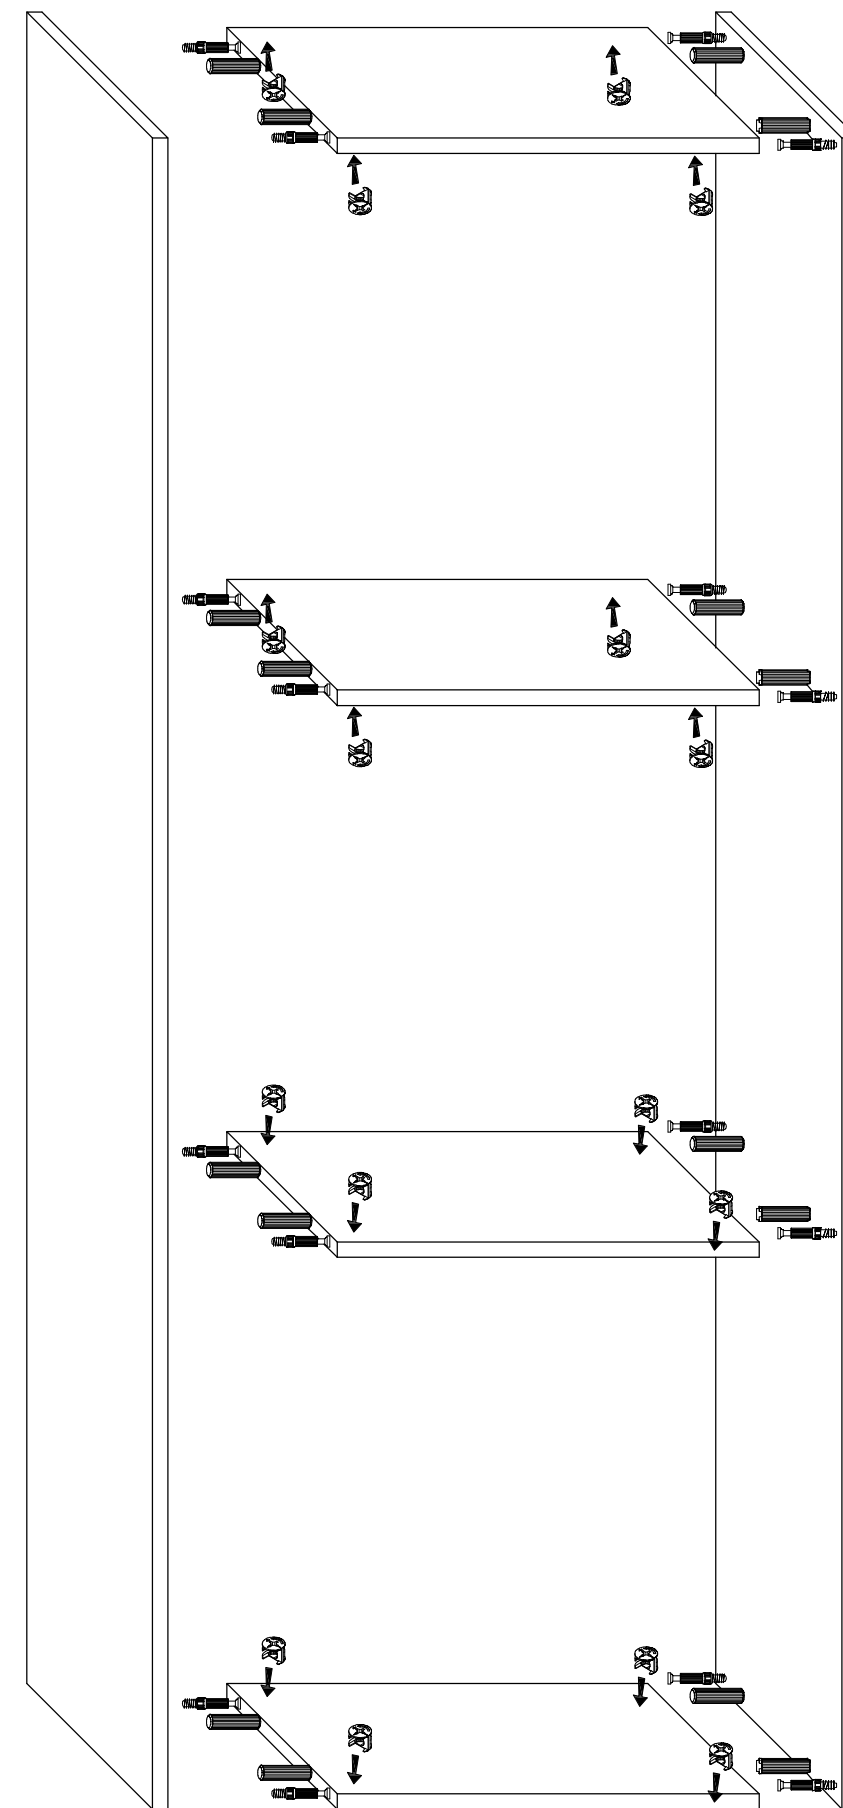

# DAMIS - REG1D1W

Damis - REG1D1W					
№					
ПАКЕТО 1/1					
1	D-114	1082	330	16	1
2	D-115	1082	330	16	1
3	D-116	1082	327	16	1
4	D-208	900	330	16	1
5	D-209	900	330	16	1
6	D-310	498	325	16	2
7	D-311	354	320	5	2
8	D-412	1049	65	16	1
9	D-406	901	65	18	1
10	D-011	1042	517	16	1
11	D-012	1042	310	3	1
12	D-607	1101	515	3	1
13	D-608	1101	372	3	1

T1	M1	Z1	K30	U1	W4x27	K10x16	ZA	W4x30
20	20	20	20	1	2	3	3	6
OBPN	G2	W4x16	P2	ZRS	PZRS	ZP	PZ	D1
1	40	14	10	2	2	2	2	16

2

# DAMIS - REGWISZ

Полка навісна (REGWISZ)					
№	Код	Размер			шт.
1	D-101	380	225	16	1
2	D-102	380	225	16	1
3	D-103	380	222	16	1
4	D-104	380	222	16	1
5	D-201	1100	225	16	1
6	D-202	1100	225	16	1
7	D-301	542	219	16	1
8	D-402	1101	65	18	1
9	D-601	1088	399	3	1

T1	M1	Z1	K30	
20	20	20	20	
K8x40	ZA	W4x30	G2	D1
2	2	4	30	4

2