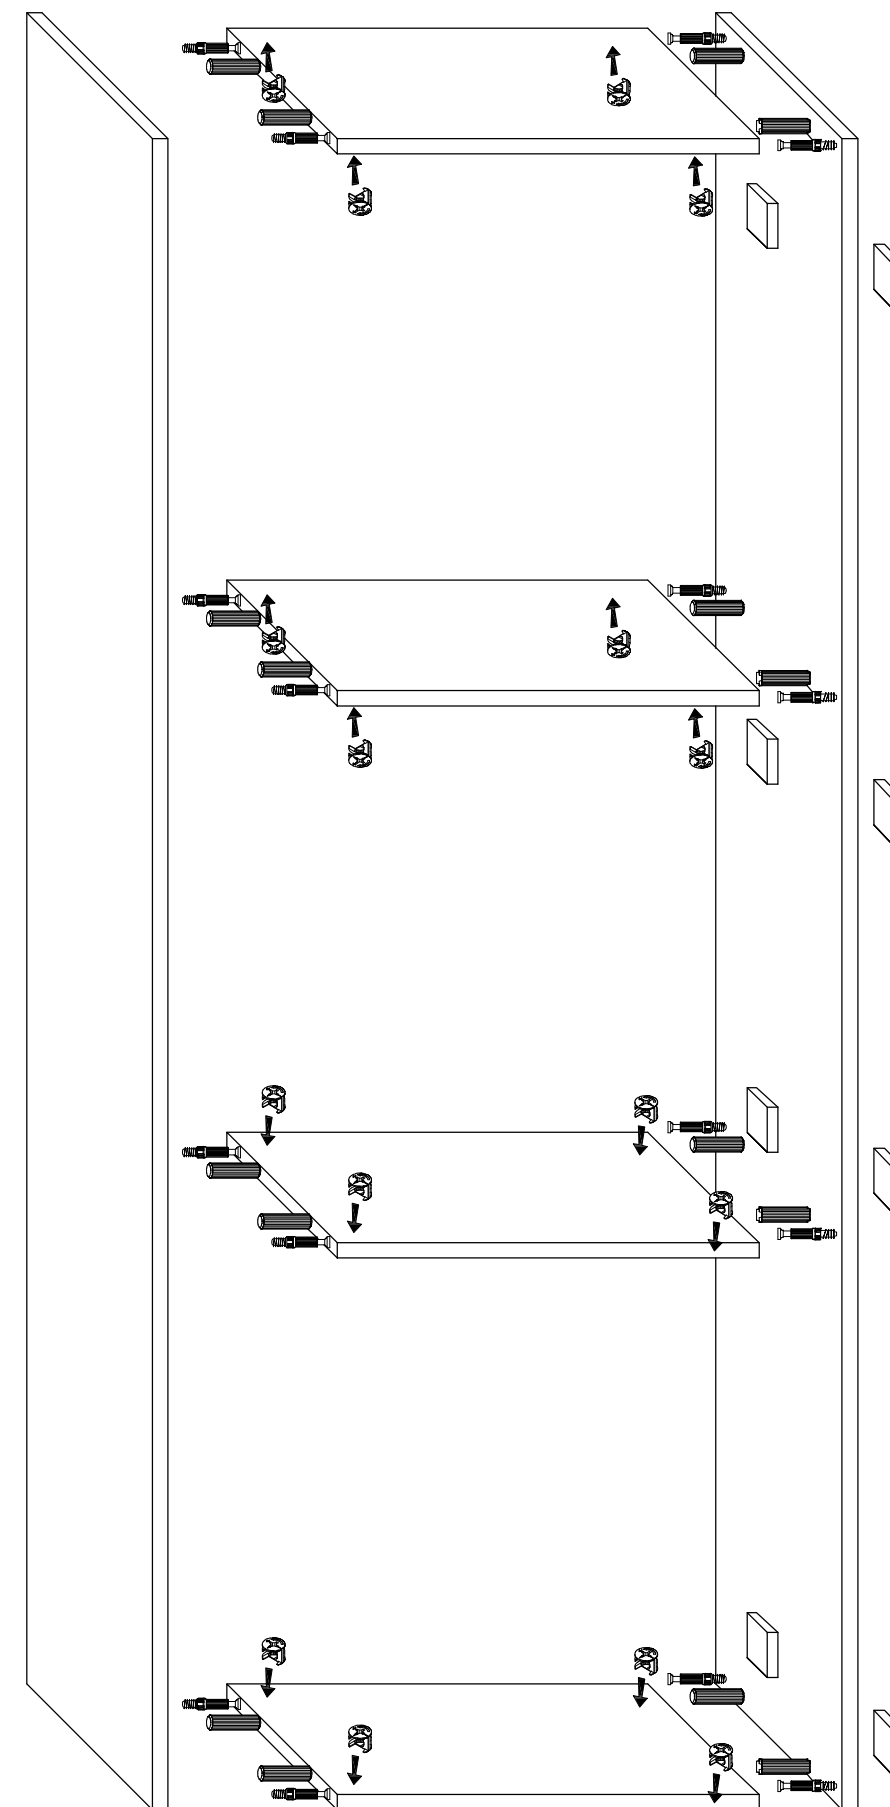

DAMIS - SZFKRTV2D

Damis - SZFKRTV2D					
No					
ПАКЕТО 1/1					
1	D-120	338	430	16	1
2	D-121	338	430	16	1
3	D-122	338	427	16	1
4	D-123	338	427	16	1
5	D-212	2000	430	16	1
6	D-213	2000	430	16	1
7	D-313	650	400	16	1
8	D-415	2001	65	18	1
9	D-013	665	298	16	2
10	D-609	1988	356	3	1

T1	M1	Z1	K30	W3x16	RN	U1
22	22	22	22	8	2	2
W4x27	SN	G2	W4x16	ZP	PZ	D1
4	8	45	8	4	4	4