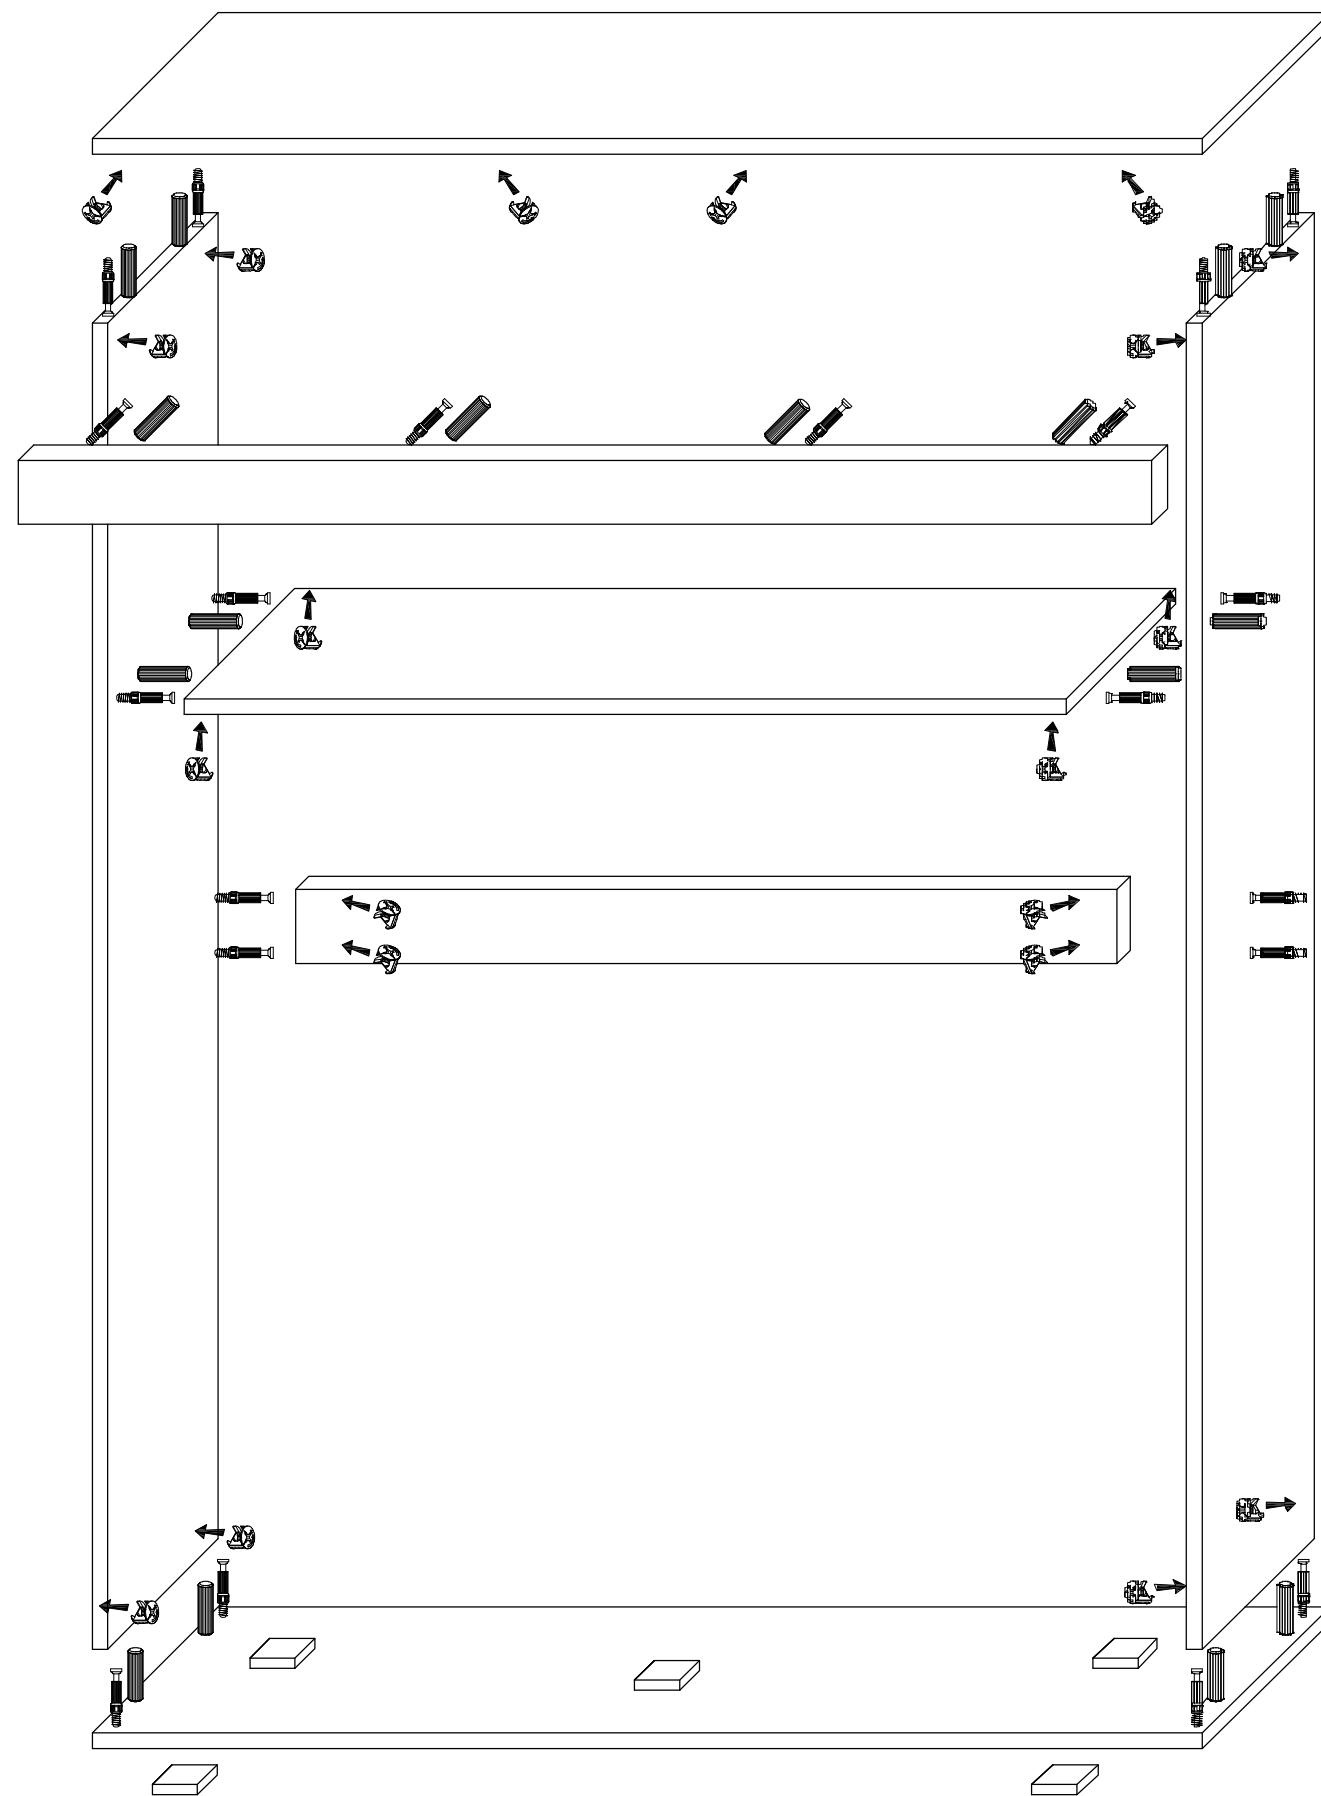

# DAMIS - SZF2D

Damis - SZAF2D						
No	№	Длина	Ширина	Высота	Материал	Кол-во
ПАКЕТ 1/2						
1	D-128	1976	530	16	1	1
2	D-129	1976	530	16	1	1
8	D-406	901	65	18	1	1
7	D-422	1943	65	16	1	1
9	D-016	1936	305	16	1	1
10	D-017	1936	518	16	1	1
11	D-613	1996	443	3	2	2
ПАКЕТ 2/2						
3	D-216	900	530	16	1	1
4	D-217	900	530	16	1	1
5	D-317	868	527	16	1	1
6	D-421	868	100	16	1	1

T1	M1	Z1	K30	U1	W4x27	N1	W3x13
25	25	25	21	2	4	2	8
SN	G2	W4x16	ZR	PZR	ZP	PZ	
5	50	16	4	4	4	4	

1

2