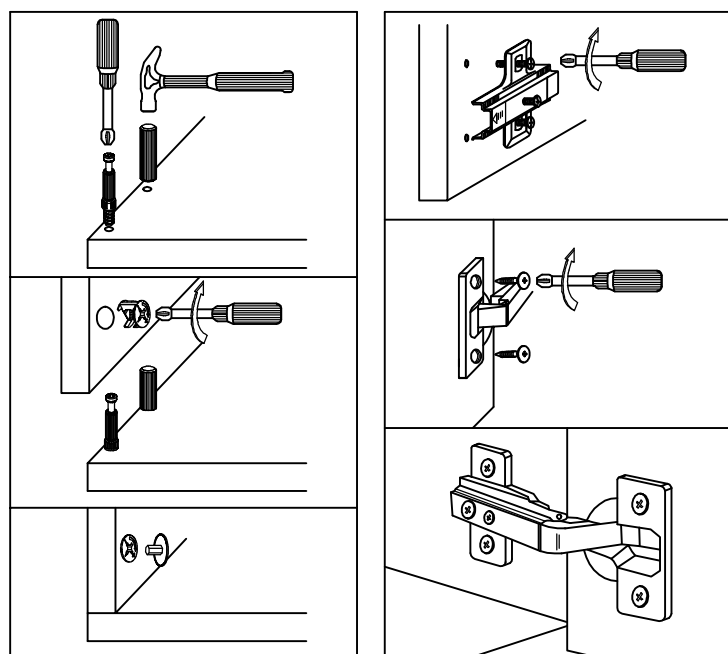

# DAMIS - SZF2D

Damis - SZAF2D						
No	№	Длина	Ширина	Высота	Материал	Кол-во
ПАКЕТ 1/2						
1	D-128	1976	530	16	1	1
2	D-129	1976	530	16	1	1
8	D-406	901	65	18	1	1
7	D-422	1943	65	16	1	1
9	D-016	1936	305	16	1	1
10	D-017	1936	518	16	1	1
11	D-613	1996	443	3	2	2
ПАКЕТ 2/2						
3	D-216	900	530	16	1	1
4	D-217	900	530	16	1	1
5	D-317	868	527	16	1	1
6	D-421	868	100	16	1	1

T1	M1	Z1	K30	U1	W4x27	N1	W3x13
25	25	25	21	2	4	2	8
SN	G2	W4x16	ZR	PZR	ZP	PZ	
5	50	16	4	4	4	4	

1

2