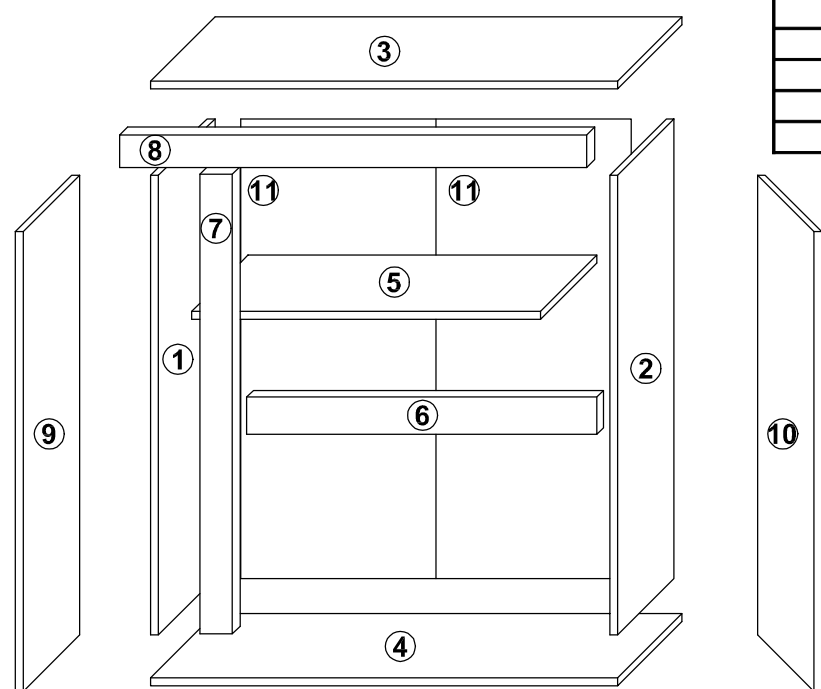

# DAMIS - SZF2D

Damis - SZAF2D						
No	№	Длина	Ширина	Высота	Материал	Кол-во
ПАКЕТ 1/2						
1	D-128	1976	530	16	1	1
2	D-129	1976	530	16	1	1
8	D-406	901	65	18	1	1
7	D-422	1943	65	16	1	1
9	D-016	1936	305	16	1	1
10	D-017	1936	518	16	1	1
11	D-613	1996	443	3	2	2
ПАКЕТ 2/2						
3	D-216	900	530	16	1	1
4	D-217	900	530	16	1	1
5	D-317	868	527	16	1	1
6	D-421	868	100	16	1	1

T1	M1	Z1	K30	U1	W4x27	N1	W3x13
25	25	25	21	2	4	2	8
SN	G2	W4x16	ZR	PZR	ZP	PZ	
5	50	16	4	4	4	4	

1

2