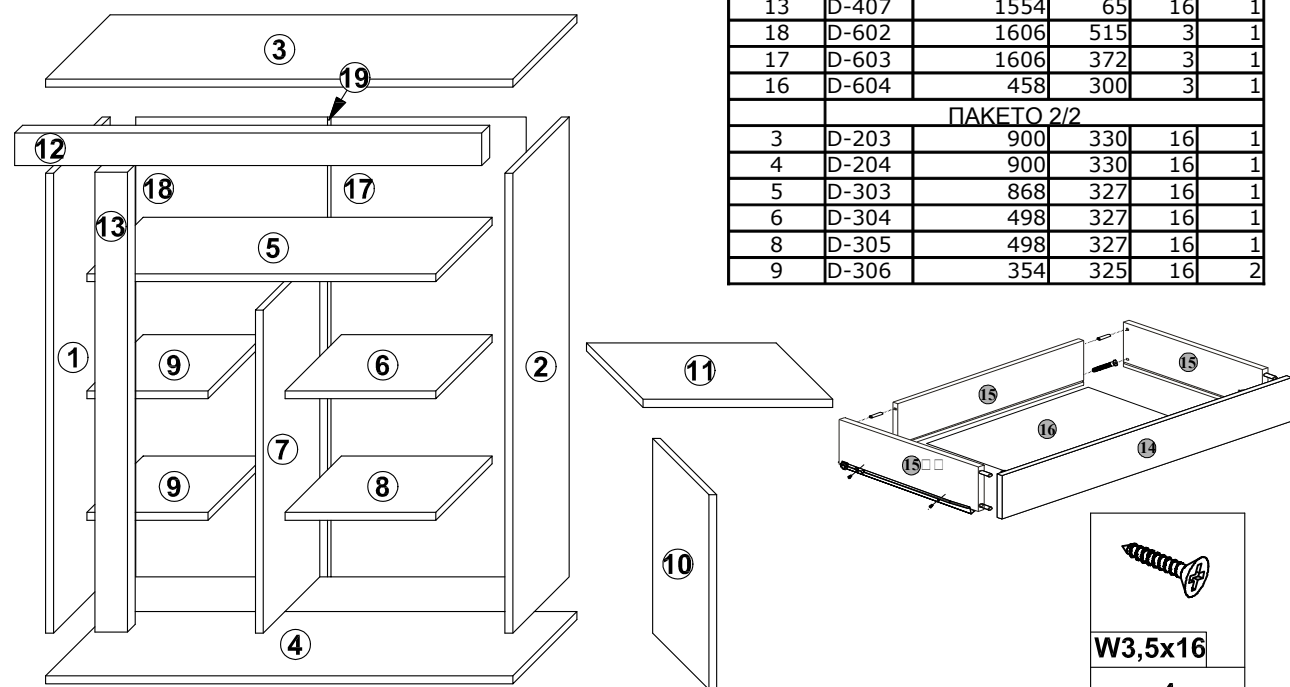

DAMIS - REG1D1S1B

ΠΑΚΕΤΟ 1/2					
№					
1	D-105	1587	330	16	1
2	D-106	1587	330	16	1
7	D-107	1148	327	16	1
10	D-002	588	517	16	1
11	D-003	517	396	16	1
14	D-004	517	182	16	1
15P	D-403	300	100	16	1
15L	D-404	300	100	16	1
15T	D-405	442	100	16	1
12	D-406	901	65	18	1
13	D-407	1554	65	16	1
18	D-602	1606	515	3	1
17	D-603	1606	372	3	1
16	D-604	458	300	3	1
ΠΑΚΕΤΟ 2/2					
3	D-203	900	330	16	1
4	D-204	900	330	16	1
5	D-303	868	327	16	1
6	D-304	498	327	16	1
8	D-305	498	327	16	1
9	D-306	354	325	16	2

W3,5x16
4

								
T1	M1	Z1	K30	U1	W4x27	RN	W3x16	PRO
28	28	28	28	3	6	1	4	1
								
SN	G2	W4x16	D1	KLEJ	ZP	PZP	P2	E5x13
5	60	20	12	1	4	4	12	4

1

2