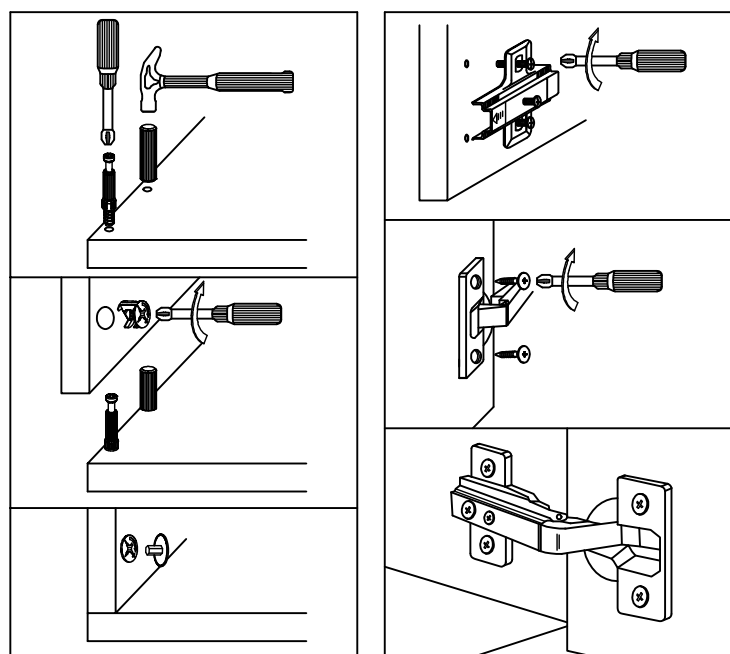

DAMIS - REG1D1S1B

ΠΑΚΕΤΟ 1/2					
№					
1	D-105	1587	330	16	1
2	D-106	1587	330	16	1
7	D-107	1148	327	16	1
10	D-002	588	517	16	1
11	D-003	517	396	16	1
14	D-004	517	182	16	1
15P	D-403	300	100	16	1
15L	D-404	300	100	16	1
15T	D-405	442	100	16	1
12	D-406	901	65	18	1
13	D-407	1554	65	16	1
18	D-602	1606	515	3	1
17	D-603	1606	372	3	1
16	D-604	458	300	3	1
ΠΑΚΕΤΟ 2/2					
3	D-203	900	330	16	1
4	D-204	900	330	16	1
5	D-303	868	327	16	1
6	D-304	498	327	16	1
8	D-305	498	327	16	1
9	D-306	354	325	16	2

W3,5x16
4

								
T1	M1	Z1	K30	U1	W4x27	RN	W3x16	PRO
28	28	28	28	3	6	1	4	1
								
SN	G2	W4x16	D1	KLEJ	ZP	PZP	P2	E5x13
5	60	20	12	1	4	4	12	4

1

2