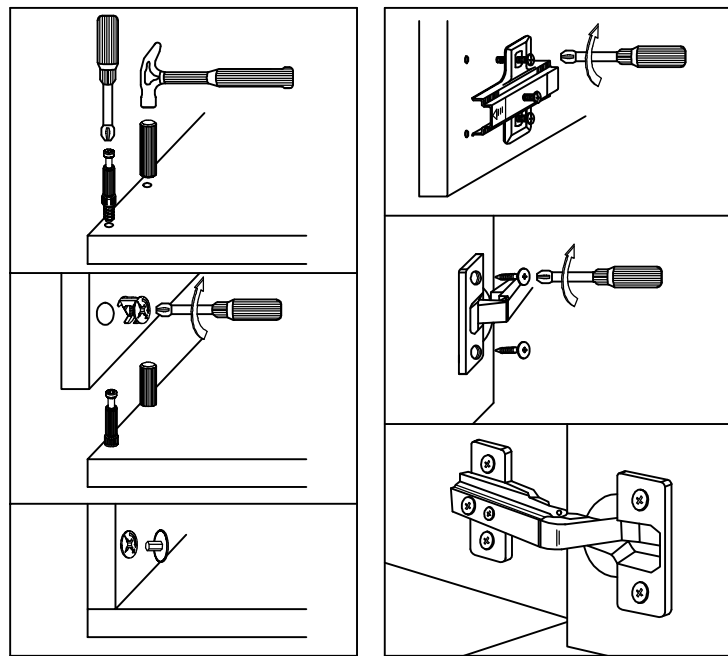

DAMIS - REG1D

Damis — REG1D					
№					
ПАКЕТО 1/1					
1	D-117	1082	330	16	1
2	D-118	1082	330	16	1
3	D-119	1082	327	16	1
4	D-210	900	330	16	1
5	D-211	900	330	16	1
6	D-310	498	325	16	2
7	D-312	354	325	16	2
9	D-414	1049	65	16	1
8	D-406	901	65	18	1
10	D-011	1042	517	16	1
11	D-607	1101	515	3	1
12	D-608	1101	372	3	1

T1	M1	Z1	K30	U1	W4x27	
20	20	20	20	1	2	
SN	G2	W4x16	P2	ZP	PZ	D1
5	40	14	10	2	2	16

2