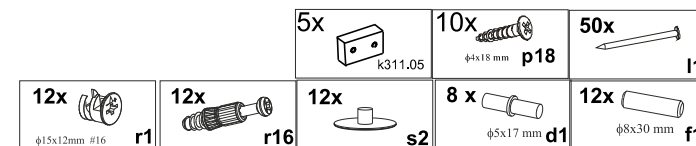

## CROCUS

Element symbol	Dimensions				Code	Package
	1	2	3	4		
1	1250	402	16	1	crocus.011	3/5
2	1250	402	16	1	crocus.012	3/5
3	439	401	16	1	crocus.008	2/5
4	439	401	16	1	crocus.009	2/5
5	599	397	16	2	crocus.007	3/5
6	458	1235	3	1	crocus.017	2/5
7	439	398	3	1	crocus.010	2/5