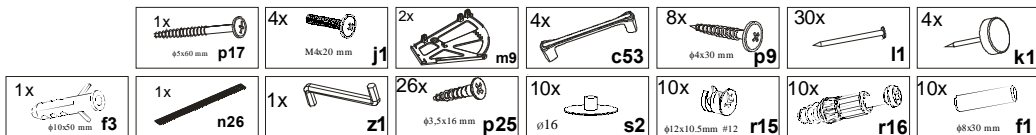

AIDONITSA

TOP - MIX

SZFK_BUT_2K

80/27/85

www.aidonitsa.gr

1	T-209	800	270	16/32	1
2	T-115	829	250	16	1
3	T-116	829	250	16	1
4	T-408	766	60	16	1
5	T-409	766	60	16	1
6	T-010	346	762	16	2
7	T-410	766	80	16	1
8	T-316	756	85	10	2
9	T-317	756	140	10	4
10	T-611	760	396	3	2