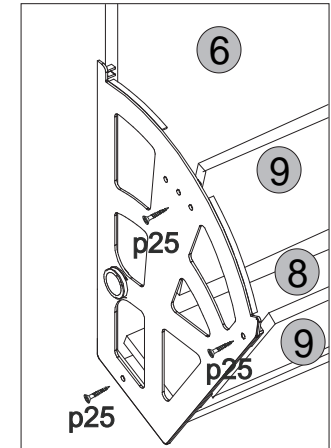

AIDONITSA

TOP - MIX

SZFK_BUT_2K

80/27/85

www.aidonitsa.gr

1	T-209	800	270	16/32	1
2	T-115	829	250	16	1
3	T-116	829	250	16	1
4	T-408	766	60	16	1
5	T-409	766	60	16	1
6	T-010	346	762	16	2
7	T-410	766	80	16	1
8	T-316	756	85	10	2
9	T-317	756	140	10	4
10	T-611	760	396	3	2