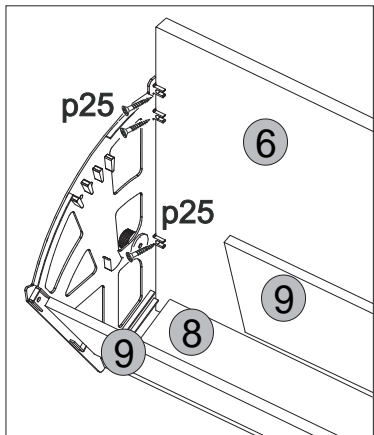

AIDONITSA

TOP - MIX

SZFK_BUT_2K

80/27/85

www.aidonitsa.gr

1	T-209	800	270	16/32	1
2	T-115	829	250	16	1
3	T-116	829	250	16	1
4	T-408	766	60	16	1
5	T-409	766	60	16	1
6	T-010	346	762	16	2
7	T-410	766	80	16	1
8	T-316	756	85	10	2
9	T-317	756	140	10	4
10	T-611	760	396	3	2