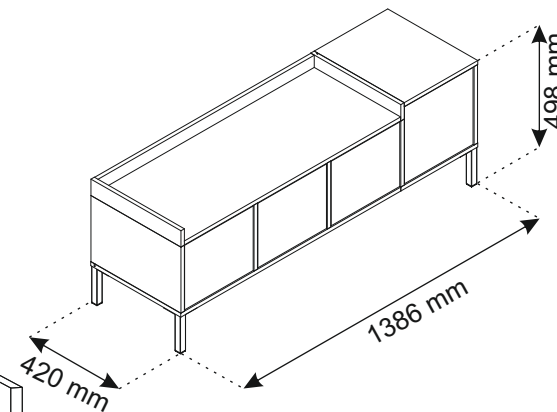

Installation manual

Beril TV Stand 4D

Code	Dimensions			Package	
001	1027	420	16	1	1/1
002	359	420	16	1	1/1
003	343	420	16	1	1/1
004	316	420	16	1	1/1
005	266	420	16	1	1/1
006	266	420	16	1	1/1
007	266	399	16	1	1/1
008	266	399	16	1	1/1
009	310	320	16	1	1/1
010	260	320	16	3	1/1
012	1010	419	16	1	1/1
013	1010	49	16	1	1/1
014	420	66	16	1	1/1
015	420	66	16	1	1/1
016	334	339	3	1	1/1
017	275	341	3	2	1/1
018	275	341	3	1	1/1
Accessories				1	1/1

Accessories:

<p>8x a311.60.919</p> 	<p>8x b218</p> 	<p>15x e1</p> <p>Ø7x50</p> 	<p>26x f1</p> <p>Ø8x30</p> 
<p>1x f3</p> 	<p>9x l2</p> 	<p>6x k311.054</p> 	<p>4x m30.1</p> 
<p>1x n14</p> 	<p>2x n260.01</p> 	<p>1x p17</p> <p>Ø6x50</p> 	<p>61x p25</p> <p>Ø3.5x16</p> 
<p>24x r1</p> <p>15x12</p> 	<p>6x r10</p> <p>Ø7x34</p> 	<p>12x r16</p> <p>Ø7x24</p> 	<p>18x s2</p> 
<p>2x s1</p> 	<p>1x z1</p> 		

1

		
x6	x14	x12

2

				
x8	x20	x4	x8	x10

3

p25	a311.60.919
x16	x8

4

r10
x2