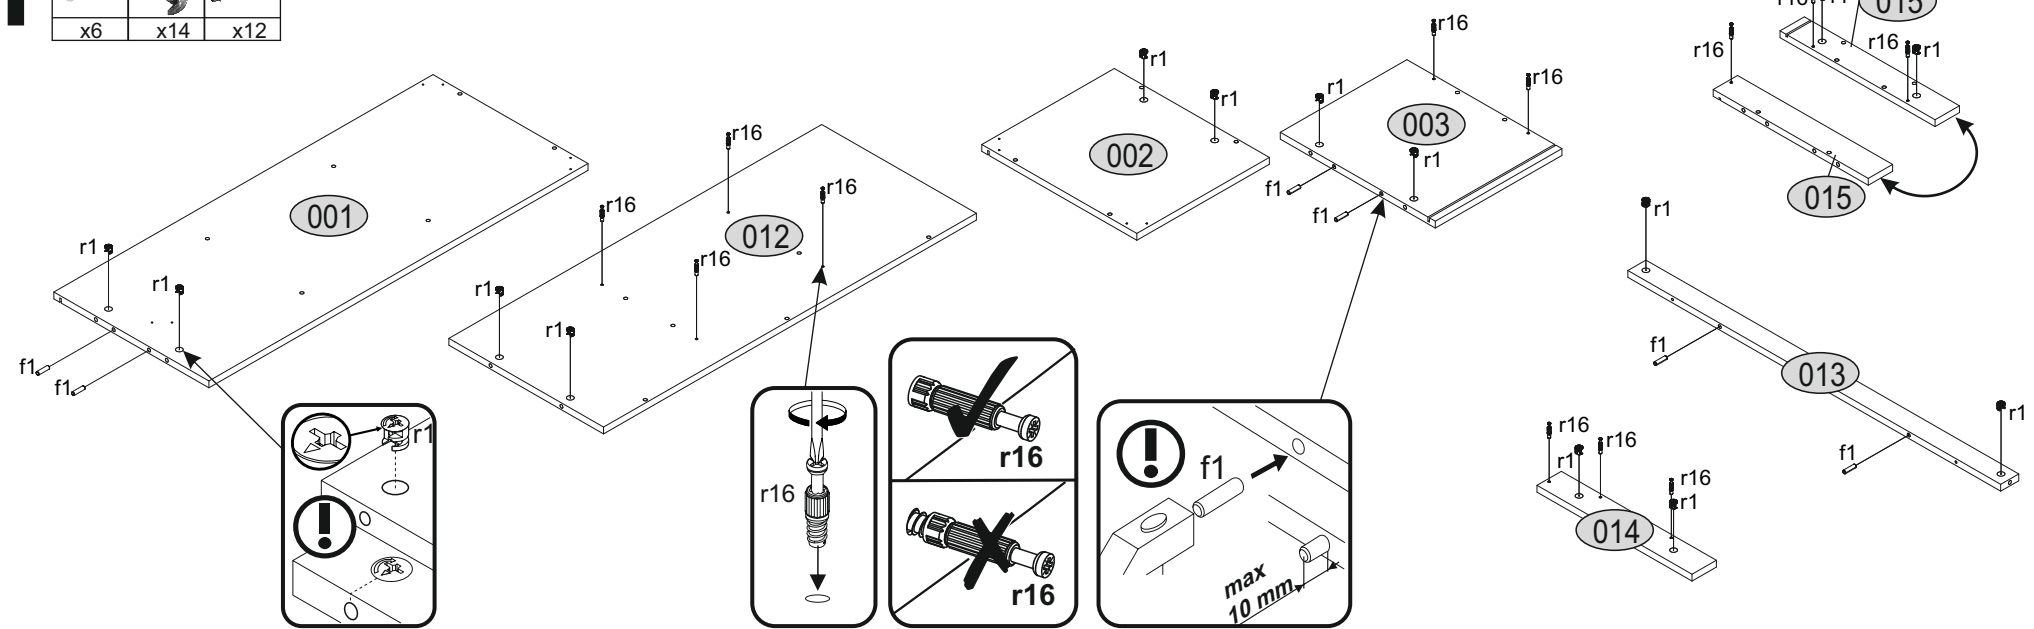

Installation manual

Beril TV Stand 4D

Code	Dimensions			Package	
001	1027	420	16	1	1/1
002	359	420	16	1	1/1
003	343	420	16	1	1/1
004	316	420	16	1	1/1
005	266	420	16	1	1/1
006	266	420	16	1	1/1
007	266	399	16	1	1/1
008	266	399	16	1	1/1
009	310	320	16	1	1/1
010	260	320	16	3	1/1
012	1010	419	16	1	1/1
013	1010	49	16	1	1/1
014	420	66	16	1	1/1
015	420	66	16	1	1/1
016	334	339	3	1	1/1
017	275	341	3	2	1/1
018	275	341	3	1	1/1
Accessories				1	1/1

Accessories:

<p>8x a311.60.919</p> 	<p>8x b218</p> 	<p>15x e1</p> <p>Ø7x50</p> 	<p>26x f1</p> <p>Ø8x30</p> 
<p>1x f3</p> 	<p>9x l2</p> 	<p>6x k311.054</p> 	<p>4x m30.1</p> 
<p>1x n14</p> 	<p>2x n260.01</p> 	<p>1x p17</p> <p>Ø6x50</p> 	<p>61x p25</p> <p>Ø3.5x16</p> 
<p>24x r1</p> <p>15x12</p> 	<p>6x r10</p> <p>Ø7x34</p> 	<p>12x r16</p> <p>Ø7x24</p> 	<p>18x s2</p> 
<p>2x s1</p> 	<p>1x z1</p> 		

1

		
x6	x14	x12

2

				
x8	x20	x4	x8	x10

3

p25	a311.60.919
x16	x8

4

r10
x2