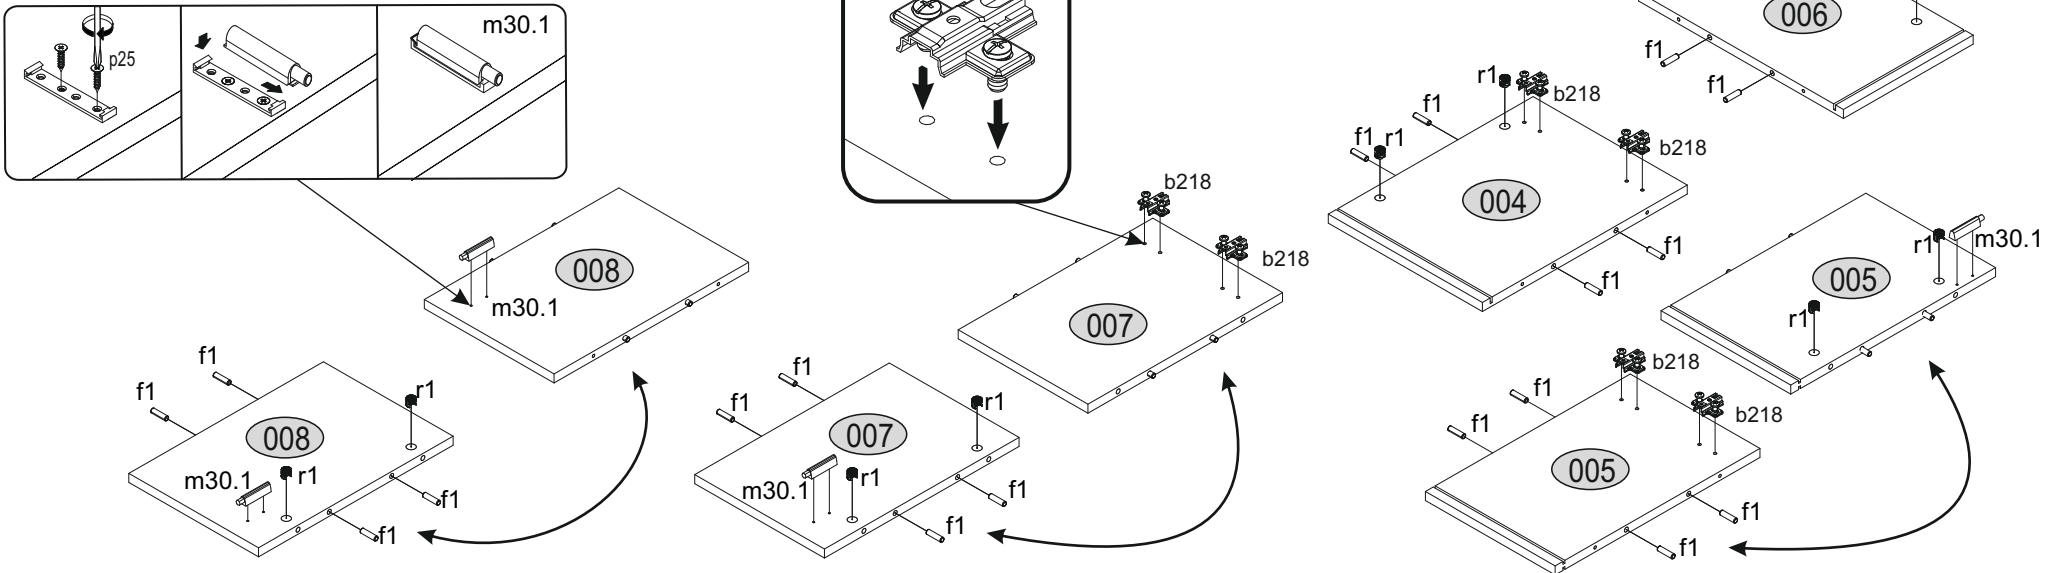

Installation manual

Beril TV Stand 4D

Code	Dimensions			Package	
001	1027	420	16	1	1/1
002	359	420	16	1	1/1
003	343	420	16	1	1/1
004	316	420	16	1	1/1
005	266	420	16	1	1/1
006	266	420	16	1	1/1
007	266	399	16	1	1/1
008	266	399	16	1	1/1
009	310	320	16	1	1/1
010	260	320	16	3	1/1
012	1010	419	16	1	1/1
013	1010	49	16	1	1/1
014	420	66	16	1	1/1
015	420	66	16	1	1/1
016	334	339	3	1	1/1
017	275	341	3	2	1/1
018	275	341	3	1	1/1
Accessories				1	1/1

Accessories:

<p>8x a311.60.919</p> 	<p>8x b218</p> 	<p>15x e1</p> <p>Ø7x50</p> 	<p>26x f1</p> <p>Ø8x30</p> 
<p>1x f3</p> 	<p>9x l2</p> 	<p>6x k311.054</p> 	<p>4x m30.1</p> 
<p>1x n14</p> 	<p>2x n260.01</p> 	<p>1x p17</p> <p>Ø6x50</p> 	<p>61x p25</p> <p>Ø3.5x16</p> 
<p>24x r1</p> <p>15x12</p> 	<p>6x r10</p> <p>Ø7x34</p> 	<p>12x r16</p> <p>Ø7x24</p> 	<p>18x s2</p> 
<p>2x s1</p> 	<p>1x z1</p> 		

1

		
x6	x14	x12

2

				
x8	x20	x4	x8	x10

3

p25	a311.60.919
x16	x8

4

r10
x2