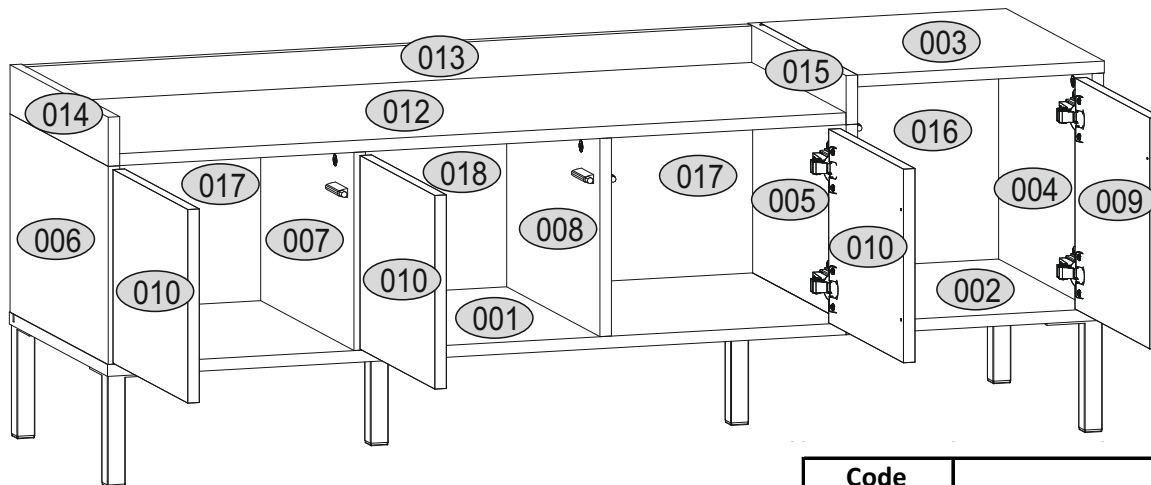

Installation manual

Beril TV Stand 4D

Code	Dimensions			Package	
001	1027	420	16	1	1/1
002	359	420	16	1	1/1
003	343	420	16	1	1/1
004	316	420	16	1	1/1
005	266	420	16	1	1/1
006	266	420	16	1	1/1
007	266	399	16	1	1/1
008	266	399	16	1	1/1
009	310	320	16	1	1/1
010	260	320	16	3	1/1
012	1010	419	16	1	1/1
013	1010	49	16	1	1/1
014	420	66	16	1	1/1
015	420	66	16	1	1/1
016	334	339	3	1	1/1
017	275	341	3	2	1/1
018	275	341	3	1	1/1
Accessories				1	1/1

Accessories:

<p>8x a311.60.919</p> 	<p>8x b218</p> 	<p>15x e1</p> <p>Ø7x50</p> 	<p>26x f1</p> <p>Ø8x30</p> 
<p>1x f3</p> 	<p>9x l2</p> 	<p>6x k311.054</p> 	<p>4x m30.1</p> 
<p>1x n14</p> 	<p>2x n260.01</p> 	<p>1x p17</p> <p>Ø6x50</p> 	<p>61x p25</p> <p>Ø3.5x16</p> 
<p>24x r1</p> <p>15x12</p> 	<p>6x r10</p> <p>Ø7x34</p> 	<p>12x r16</p> <p>Ø7x24</p> 	<p>18x s2</p> 
<p>2x s1</p> 	<p>1x z1</p> 		