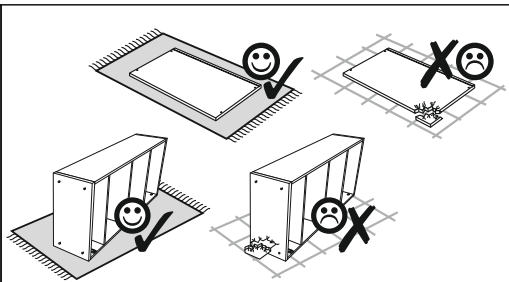

Installation manual

Beril Shelf hinged

Code	Dimensions			Package	
001	666	283	16	2	1/1
002	300	270	16	1	1/1
003	300	204	16	2	1/1
005	666	66	16	1	1/1
006	666	66	16	1	1/1
007	666	283	16	2	1/1
008	666	66	16	1	1/1
009	666	66	16	1	1/1
010	300	66	16	2	1/1
Accessories				1	1/1

Accessories:

<p>8x e1 Ø7x50</p> 	<p>4x e19 Ø5x9</p> 	<p>2x e2 Ø6.3x13</p> 	<p>32x f1 Ø8x30</p> 
<p>2x f3</p> 	<p>2x g2</p> 	<p>2x p17 Ø6x50</p> 	<p>24x r1 Ø15x12</p> 
<p>4x r10 Ø7x34</p> 	<p>16x r16 Ø7x24</p> 	<p>24x s2</p> 	<p>1x z1</p> 