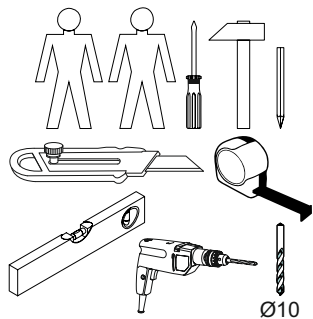

Installation manual

Beril Shelf hinged

Code	Dimensions			Package	
001	666	283	16	2	1/1
002	300	270	16	1	1/1
003	300	204	16	2	1/1
005	666	66	16	1	1/1
006	666	66	16	1	1/1
007	666	283	16	2	1/1
008	666	66	16	1	1/1
009	666	66	16	1	1/1
010	300	66	16	2	1/1
Accessories				1	1/1

Accessories:

<p>8x e1 Ø7x50</p> 	<p>4x e19 Ø5x9</p> 	<p>2x e2 Ø6.3x13</p> 	<p>32x f1 Ø8x30</p> 
<p>2x f3</p> 	<p>2x g2</p> 	<p>2x p17 Ø6x50</p> 	<p>24x r1 Ø15x12</p> 
<p>4x r10 Ø7x34</p> 	<p>16x r16 Ø7x24</p> 	<p>24x s2</p> 	<p>1x z1</p> 