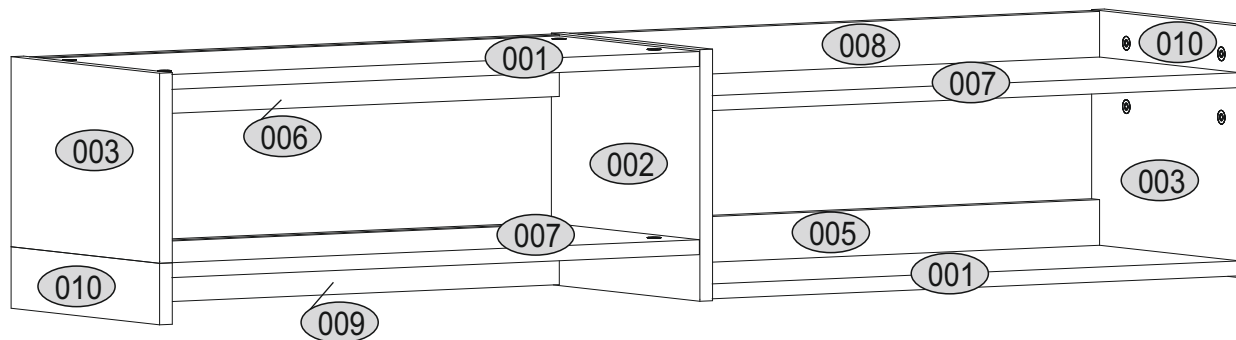

Installation manual

Beril Shelf hinged

Code	Dimensions			Package	
001	666	283	16	2	1/1
002	300	270	16	1	1/1
003	300	204	16	2	1/1
005	666	66	16	1	1/1
006	666	66	16	1	1/1
007	666	283	16	2	1/1
008	666	66	16	1	1/1
009	666	66	16	1	1/1
010	300	66	16	2	1/1
Accessories				1	1/1

Accessories:

<p>8x e1 Ø7x50</p> 	<p>4x e19 Ø5x9</p> 	<p>2x e2 Ø6.3x13</p> 	<p>32x f1 Ø8x30</p> 
<p>2x f3</p> 	<p>2x g2</p> 	<p>2x p17 Ø6x50</p> 	<p>24x r1 Ø15x12</p> 
<p>4x r10 Ø7x34</p> 	<p>16x r16 Ø7x24</p> 	<p>24x s2</p> 	<p>1x z1</p> 