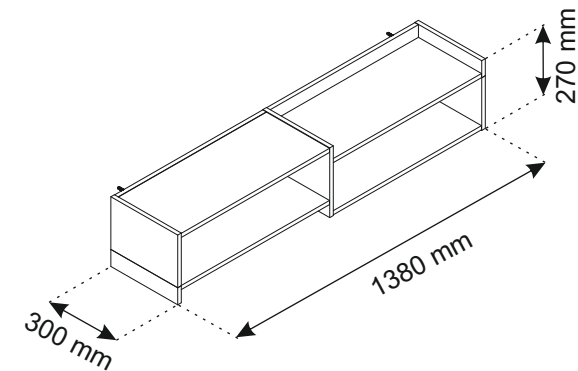

Installation manual

Beril Shelf hinged

Code	Dimensions			Package	
001	666	283	16	2	1/1
002	300	270	16	1	1/1
003	300	204	16	2	1/1
005	666	66	16	1	1/1
006	666	66	16	1	1/1
007	666	283	16	2	1/1
008	666	66	16	1	1/1
009	666	66	16	1	1/1
010	300	66	16	2	1/1
Accessories				1	1/1

Accessories:

<p>8x e1 Ø7x50</p> 	<p>4x e19 Ø5x9</p> 	<p>2x e2 Ø6.3x13</p> 	<p>32x f1 Ø8x30</p> 
<p>2x f3</p> 	<p>2x g2</p> 	<p>2x p17 Ø6x50</p> 	<p>24x r1 Ø15x12</p> 
<p>4x r10 Ø7x34</p> 	<p>16x r16 Ø7x24</p> 	<p>24x s2</p> 	<p>1x z1</p> 