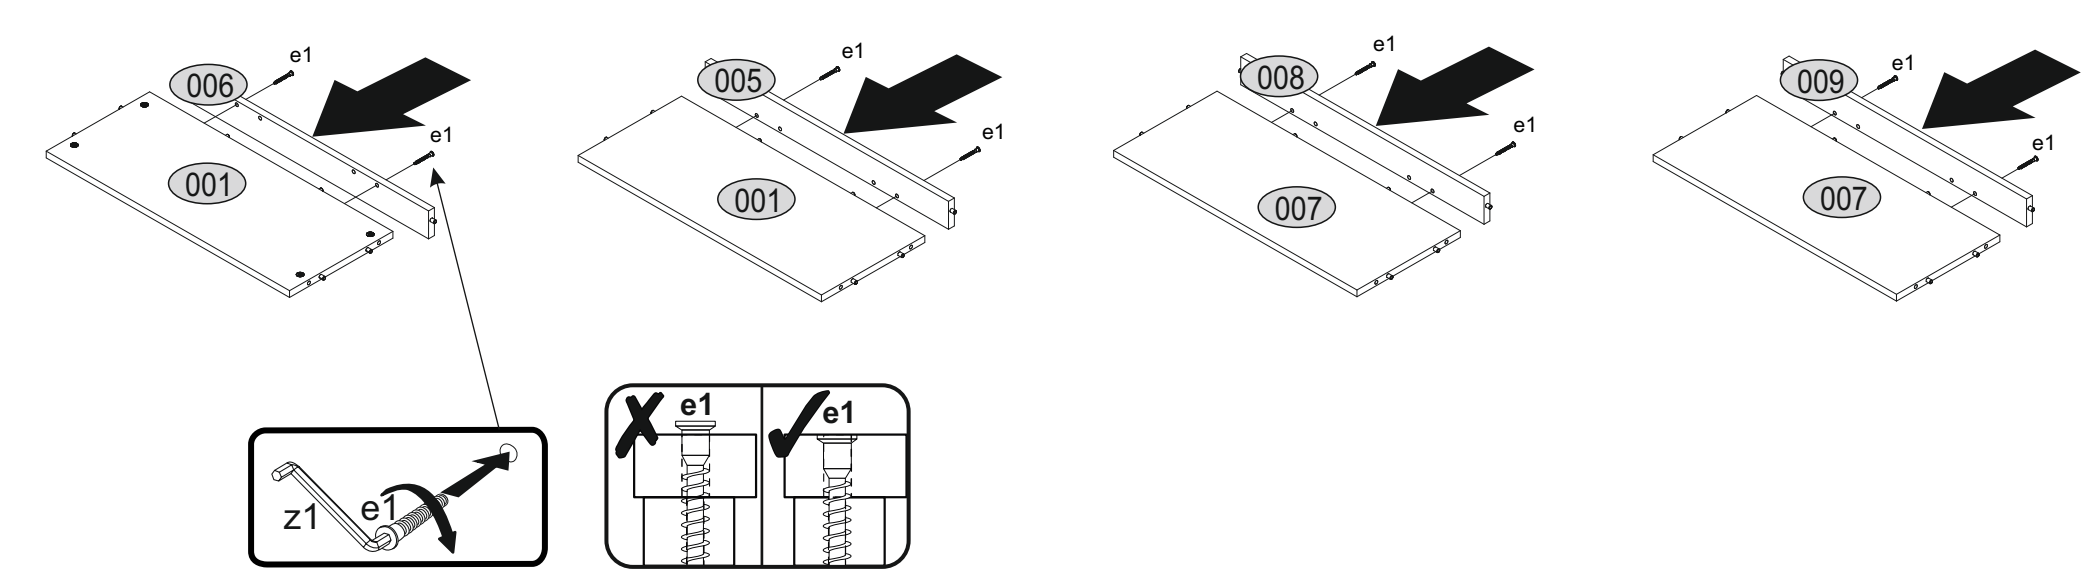

1

f1 	r1 	r16 	e2 	e19 	g2
x32	x24	x16	x2	x4	x2

2

e1
x8