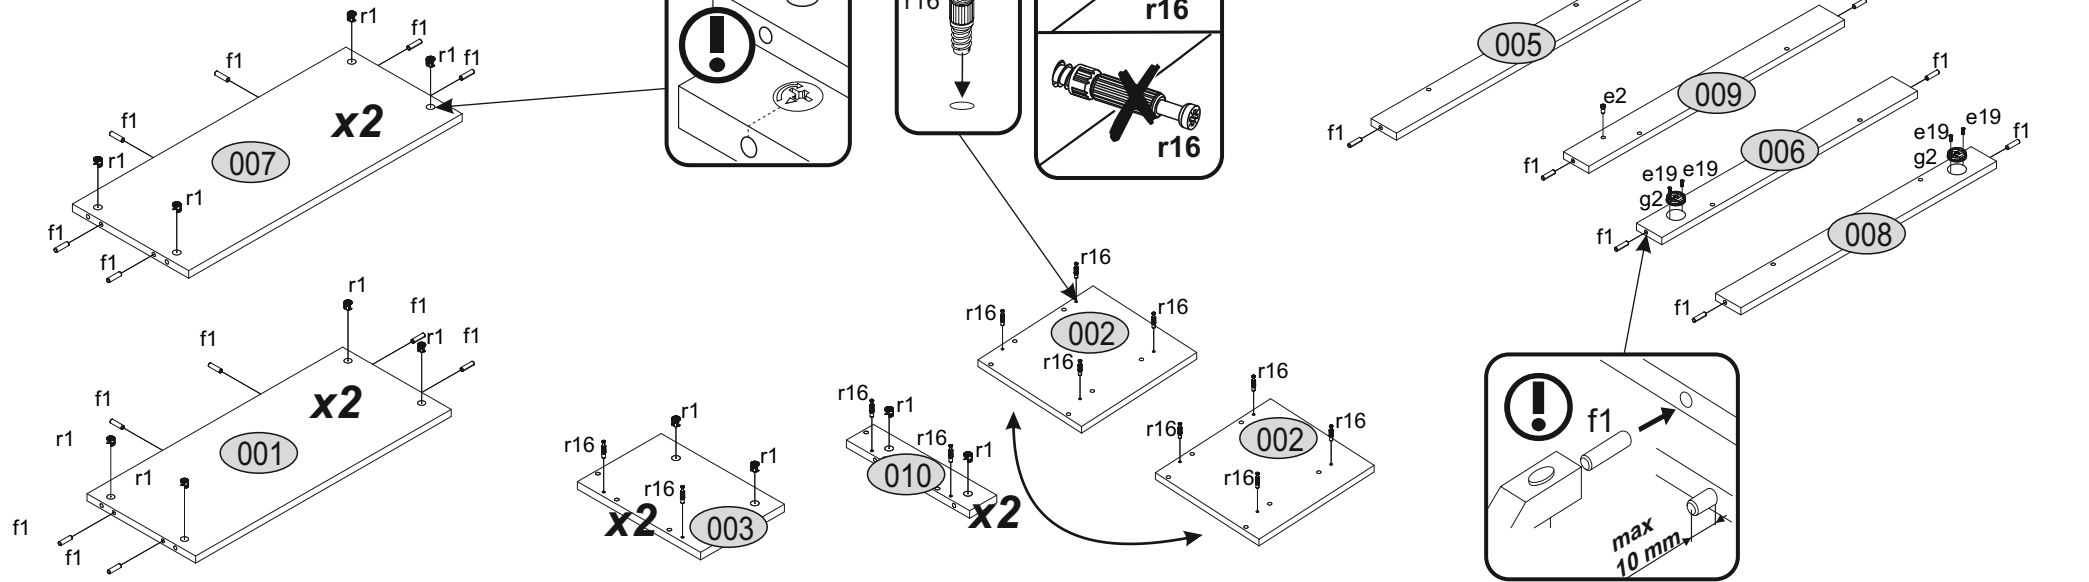

Installation manual

Beril Shelf hinged

Code	Dimensions			Package	
001	666	283	16	2	1/1
002	300	270	16	1	1/1
003	300	204	16	2	1/1
005	666	66	16	1	1/1
006	666	66	16	1	1/1
007	666	283	16	2	1/1
008	666	66	16	1	1/1
009	666	66	16	1	1/1
010	300	66	16	2	1/1
Accessories				1	1/1

Accessories:

<p>8x e1 Ø7x50</p> 	<p>4x e19 Ø5x9</p> 	<p>2x e2 Ø6.3x13</p> 	<p>32x f1 Ø8x30</p> 
<p>2x f3</p> 	<p>2x g2</p> 	<p>2x p17 Ø6x50</p> 	<p>24x r1 Ø15x12</p> 
<p>4x r10 Ø7x34</p> 	<p>16x r16 Ø7x24</p> 	<p>24x s2</p> 	<p>1x z1</p> 

1

f1 	r1 	r16 	e2 	e19 	g2
x32	x24	x16	x2	x4	x2

2

e1
x8

3

x2

4

5