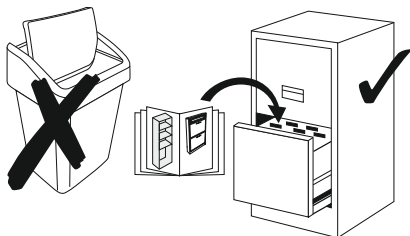

Installation manual

Beril Shelf hinged

Code	Dimensions			Package	
001	666	283	16	2	1/1
002	300	270	16	1	1/1
003	300	204	16	2	1/1
005	666	66	16	1	1/1
006	666	66	16	1	1/1
007	666	283	16	2	1/1
008	666	66	16	1	1/1
009	666	66	16	1	1/1
010	300	66	16	2	1/1
Accessories				1	1/1