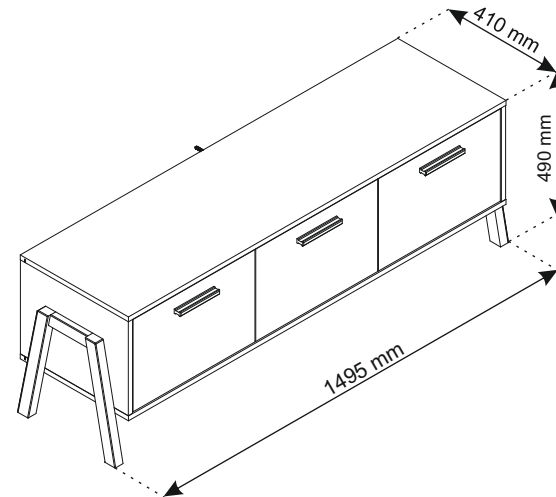

Installation manual

Belle TV Stand 3D

Code	Dimensions				Package
001	1431	410	16	1	1/1
002	1431	410	16	1	1/1
003	302	462	16	3	1/1
004	308	409	16	1	1/1
005	308	409	16	1	1/1
006	308	372	16	2	1/1
007	1416	326	2,5	1	1/1
008	370	370	30	2	1/1
accessories				1	1/1

Accessories:

<p>1x k87</p> 	<p>6x a143</p> 	<p>3x m27</p> 	<p>6x b119</p> 
<p>16x f1 Ø8x30</p> 	<p>3x c57</p> 	<p>1x n14 20x80</p> 	<p>1x p17 Ø6x50</p> 
<p>1x f3 Ø10x50</p> 	<p>9x e1 Ø7x50</p> 	<p>8x p10 Ø4x40</p> 	<p>8x r1 15x12</p> 
<p>8x l2</p> 	<p>8x r16 Ø5x24</p> 	<p>6x p9 Ø4x30</p> 	<p>22x p25 Ø3.5x16</p> 
<p>8x s2</p> 	<p>1x s1</p> 	<p>1x z1</p> 	