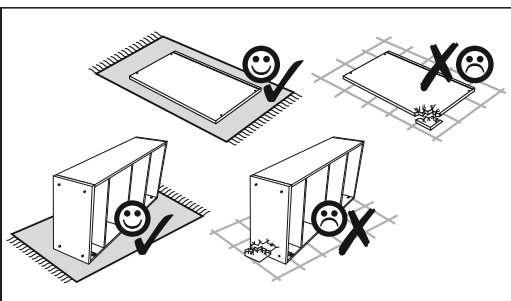

Installation manual

Belle TV Stand 3D

Code	Dimensions				Package
001	1431	410	16	1	1/1
002	1431	410	16	1	1/1
003	302	462	16	3	1/1
004	308	409	16	1	1/1
005	308	409	16	1	1/1
006	308	372	16	2	1/1
007	1416	326	2,5	1	1/1
008	370	370	30	2	1/1
accessories				1	1/1

Accessories:

<p>1x k87</p> 	<p>6x a143</p> 	<p>3x m27</p> 	<p>6x b119</p> 
<p>16x f1 Ø8x30</p> 	<p>3x c57</p> 	<p>1x n14 20x80</p> 	<p>1x p17 Ø6x50</p> 
<p>1x f3 Ø10x50</p> 	<p>9x e1 Ø7x50</p> 	<p>8x p10 Ø4x40</p> 	<p>8x r1 15x12</p> 
<p>8x l2</p> 	<p>8x r16 Ø5x24</p> 	<p>6x p9 Ø4x30</p> 	<p>22x p25 Ø3.5x16</p> 
<p>8x s2</p> 	<p>1x s1</p> 	<p>1x z1</p> 	