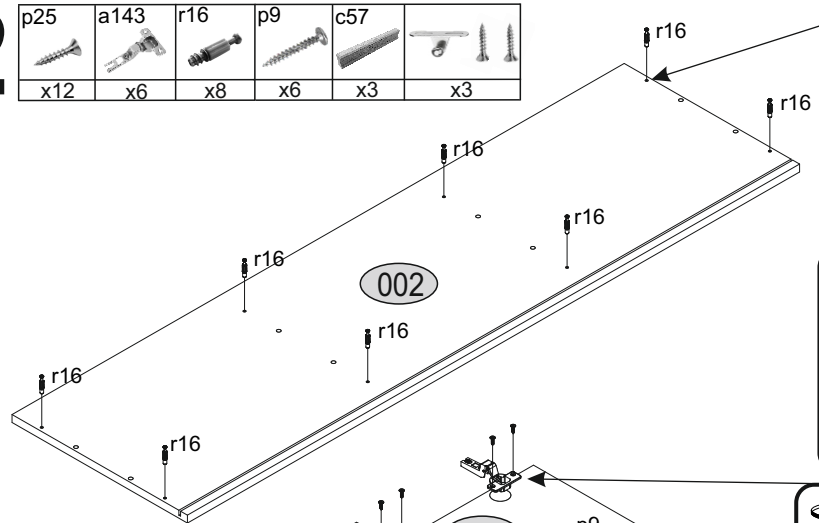

Installation manual

Belle TV Stand 3D

Code	Dimensions				Package
001	1431	410	16	1	1/1
002	1431	410	16	1	1/1
003	302	462	16	3	1/1
004	308	409	16	1	1/1
005	308	409	16	1	1/1
006	308	372	16	2	1/1
007	1416	326	2,5	1	1/1
008	370	370	30	2	1/1
accessories				1	1/1

Accessories:

<p>1x k87</p> 	<p>6x a143</p> 	<p>3x m27</p> 	<p>6x b119</p> 
<p>16x f1 Ø8x30</p> 	<p>3x c57</p> 	<p>1x n14 20x80</p> 	<p>1x p17 Ø6x50</p> 
<p>1x f3 Ø10x50</p> 	<p>9x e1 Ø7x50</p> 	<p>8x p10 Ø4x40</p> 	<p>8x r1 15x12</p> 
<p>8x l2</p> 	<p>8x r16 Ø5x24</p> 	<p>6x p9 Ø4x30</p> 	<p>22x p25 Ø3.5x16</p> 
<p>8x s2</p> 	<p>1x s1</p> 	<p>1x z1</p> 	

- 1**
- | | | |
|-----|----|----|
| f1 | r1 | |
| x16 | x8 | x3 |

- 2**
- | | | | | | |
|-----|------|-----|----|-----|----|
| p25 | a143 | r16 | p9 | c57 | |
| x12 | x6 | x8 | x6 | x3 | x3 |

x3

- 3**
- | | | |
|----|------|-----|
| e1 | b119 | k87 |
| x1 | x6 | x1 |