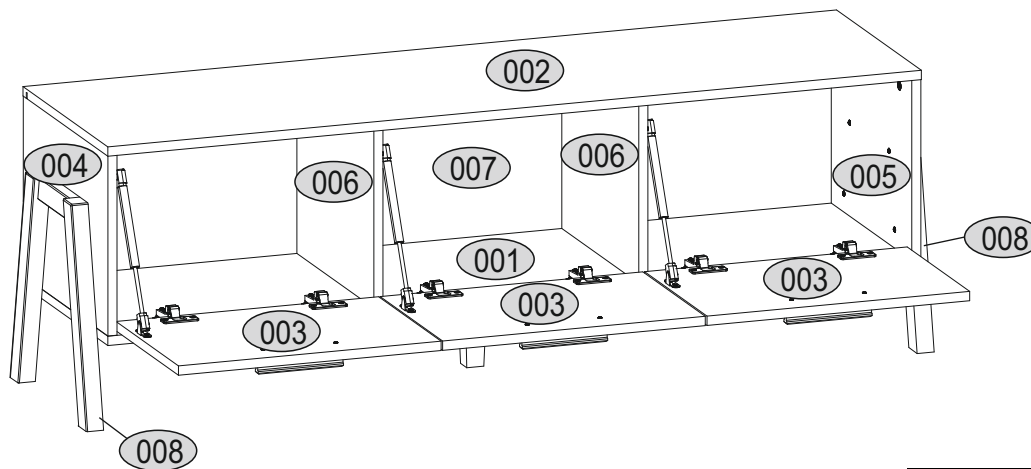

Installation manual

Belle TV Stand 3D

Code	Dimensions				Package
001	1431	410	16	1	1/1
002	1431	410	16	1	1/1
003	302	462	16	3	1/1
004	308	409	16	1	1/1
005	308	409	16	1	1/1
006	308	372	16	2	1/1
007	1416	326	2,5	1	1/1
008	370	370	30	2	1/1
accessories				1	1/1

Accessories:

<p>1x k87</p> 	<p>6x a143</p> 	<p>3x m27</p> 	<p>6x b119</p> 
<p>16x f1 Ø8x30</p> 	<p>3x c57</p> 	<p>1x n14 20x80</p> 	<p>1x p17 Ø6x50</p> 
<p>1x f3 Ø10x50</p> 	<p>9x e1 Ø7x50</p> 	<p>8x p10 Ø4x40</p> 	<p>8x r1 15x12</p> 
<p>8x l2</p> 	<p>8x r16 Ø5x24</p> 	<p>6x p9 Ø4x30</p> 	<p>22x p25 Ø3.5x16</p> 
<p>8x s2</p> 	<p>1x s1</p> 	<p>1x z1</p> 	