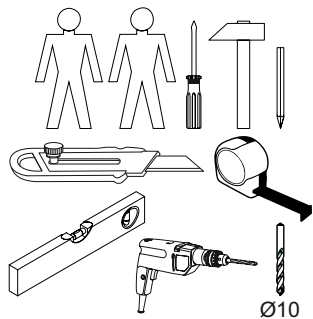

## Belle Shelf 96

Code	Dimensions			Package	
001	225	896	16	1	1/1
002	896	189	16	1	1/1
003	225	205	15	1	1/1
004	225	205	15	1	1/1
accessories				1	1/1

# Accessories:

<p>2x g2</p> 	<p>2x f3</p> <p>Ø10x50</p> 	<p>2x p17</p> <p>Ø6x50</p> 	<p>5x e1</p> <p>Ø7x50</p> 
<p>4x f1</p> <p>Ø8x30</p> 	<p>2x e2</p> <p>Ø6.3x13</p> 	<p>4x e19</p> <p>Ø5x9</p> 	<p>1x z1</p> 
<p>6x r16</p> <p>Ø5x24</p> 	<p>6x r1</p> <p>15x12</p> 	<p>2x s2</p> 