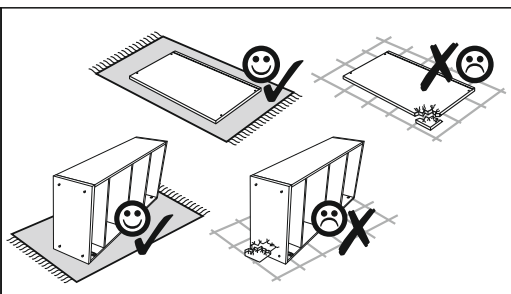

## Belle Shelf 96

Code	Dimensions			Package	
001	225	896	16	1	1/1
002	896	189	16	1	1/1
003	225	205	15	1	1/1
004	225	205	15	1	1/1
accessories				1	1/1

# Accessories:

<p>2x g2</p> 	<p>2x f3</p> <p>Ø10x50</p> 	<p>2x p17</p> <p>Ø6x50</p> 	<p>5x e1</p> <p>Ø7x50</p> 
<p>4x f1</p> <p>Ø8x30</p> 	<p>2x e2</p> <p>Ø6.3x13</p> 	<p>4x e19</p> <p>Ø5x9</p> 	<p>1x z1</p> 
<p>6x r16</p> <p>Ø5x24</p> 	<p>6x r1</p> <p>15x12</p> 	<p>2x s2</p> 