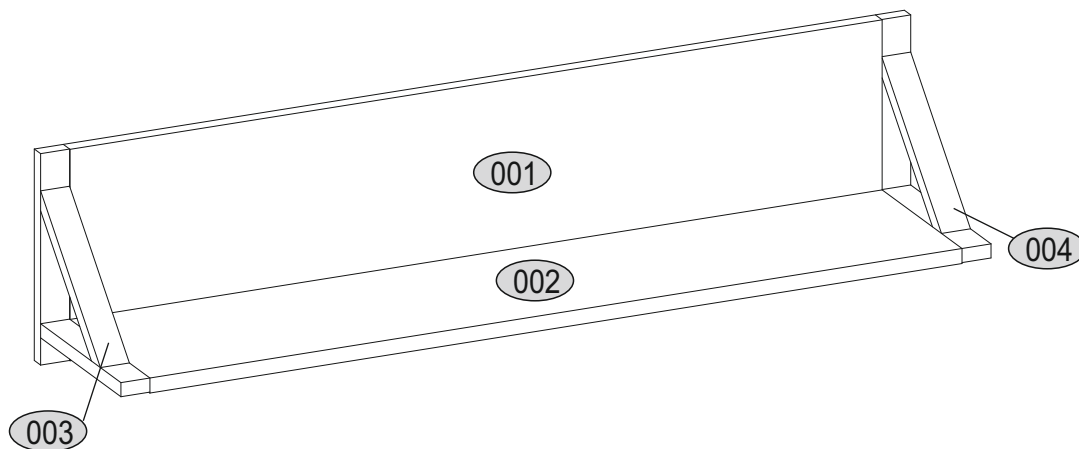

## Belle Shelf 96

Code	Dimensions			Package	
001	225	896	16	1	1/1
002	896	189	16	1	1/1
003	225	205	15	1	1/1
004	225	205	15	1	1/1
accessories				1	1/1