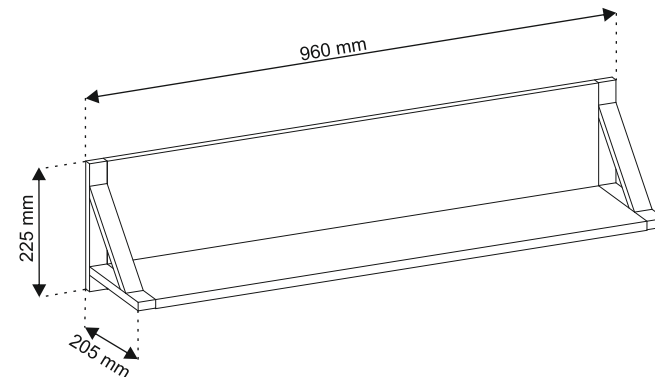

## Belle Shelf 96

Code	Dimensions			Package	
001	225	896	16	1	1/1
002	896	189	16	1	1/1
003	225	205	15	1	1/1
004	225	205	15	1	1/1
accessories				1	1/1

# Accessories:

<p>2x g2</p> 	<p>2x f3</p> <p>Ø10x50</p> 	<p>2x p17</p> <p>Ø6x50</p> 	<p>5x e1</p> <p>Ø7x50</p> 
<p>4x f1</p> <p>Ø8x30</p> 	<p>2x e2</p> <p>Ø6.3x13</p> 	<p>4x e19</p> <p>Ø5x9</p> 	<p>1x z1</p> 
<p>6x r16</p> <p>Ø5x24</p> 	<p>6x r1</p> <p>15x12</p> 	<p>2x s2</p> 