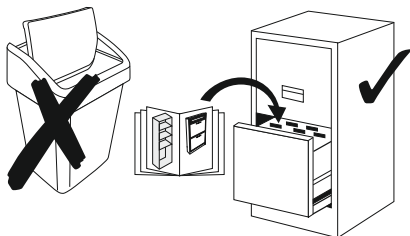

## Belle Shelf 96

Code	Dimensions			Package	
001	225	896	16	1	1/1
002	896	189	16	1	1/1
003	225	205	15	1	1/1
004	225	205	15	1	1/1
accessories				1	1/1