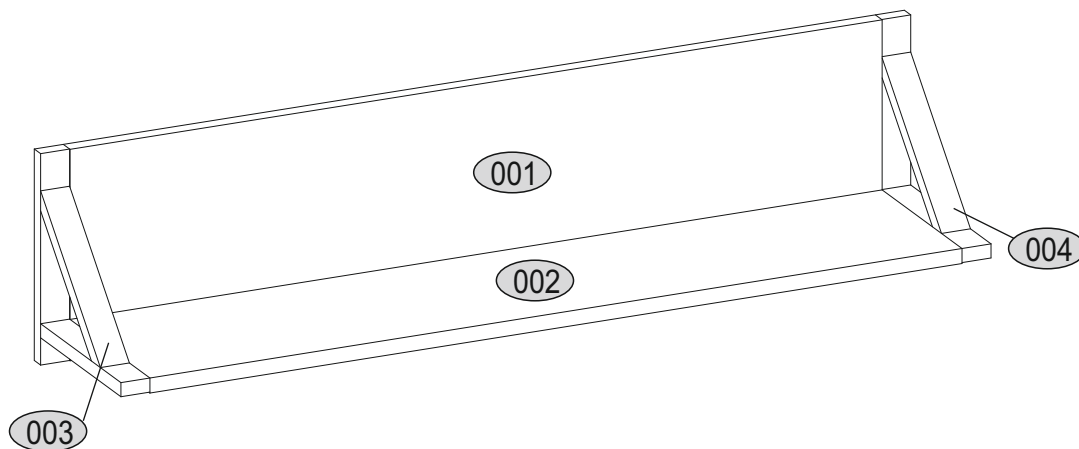

Installation manual

Belle Shelf 96

Code	Dimensions			Package	
001	225	896	16	1	1/1
002	896	189	16	1	1/1
003	225	205	15	1	1/1
004	225	205	15	1	1/1
accessories				1	1/1

Accessories:

<p>2x g2</p> 	<p>2x f3</p> <p>Ø10x50</p> 	<p>2x p17</p> <p>Ø6x50</p> 	<p>5x e1</p> <p>Ø7x50</p> 
<p>4x f1</p> <p>Ø8x30</p> 	<p>2x e2</p> <p>Ø6.3x13</p> 	<p>4x e19</p> <p>Ø5x9</p> 	<p>1x z1</p> 
<p>6x r16</p> <p>Ø5x24</p> 	<p>6x r1</p> <p>15x12</p> 	<p>2x s2</p> 	