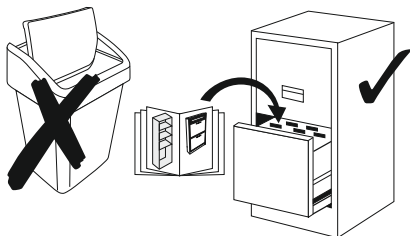

Installation manual

Belle Shelf 96

Code	Dimensions			Package	
001	225	896	16	1	1/1
002	896	189	16	1	1/1
003	225	205	15	1	1/1
004	225	205	15	1	1/1
accessories				1	1/1

Accessories:

<p>2x g2</p> 	<p>2x f3</p> <p>Ø10x50</p> 	<p>2x p17</p> <p>Ø6x50</p> 	<p>5x e1</p> <p>Ø7x50</p> 
<p>4x f1</p> <p>Ø8x30</p> 	<p>2x e2</p> <p>Ø6.3x13</p> 	<p>4x e19</p> <p>Ø5x9</p> 	<p>1x z1</p> 
<p>6x r16</p> <p>Ø5x24</p> 	<p>6x r1</p> <p>15x12</p> 	<p>2x s2</p> 	