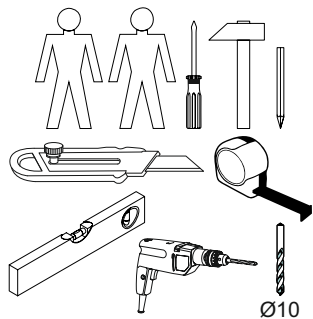

Installation manual

Belle Shelf 96

Code	Dimensions			Package	
001	225	896	16	1	1/1
002	896	189	16	1	1/1
003	225	205	15	1	1/1
004	225	205	15	1	1/1
accessories				1	1/1

Accessories:

<p>2x g2</p> 	<p>2x f3</p> <p>Ø10x50</p> 	<p>2x p17</p> <p>Ø6x50</p> 	<p>5x e1</p> <p>Ø7x50</p> 
<p>4x f1</p> <p>Ø8x30</p> 	<p>2x e2</p> <p>Ø6.3x13</p> 	<p>4x e19</p> <p>Ø5x9</p> 	<p>1x z1</p> 
<p>6x r16</p> <p>Ø5x24</p> 	<p>6x r1</p> <p>15x12</p> 	<p>2x s2</p> 	