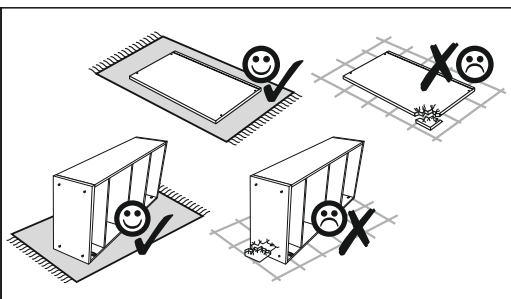

Installation manual

Belle Shelf 96

Code	Dimensions			Package	
001	225	896	16	1	1/1
002	896	189	16	1	1/1
003	225	205	15	1	1/1
004	225	205	15	1	1/1
accessories				1	1/1

Accessories:

<p>2x g2</p> 	<p>2x f3</p> <p>Ø10x50</p> 	<p>2x p17</p> <p>Ø6x50</p> 	<p>5x e1</p> <p>Ø7x50</p> 
<p>4x f1</p> <p>Ø8x30</p> 	<p>2x e2</p> <p>Ø6.3x13</p> 	<p>4x e19</p> <p>Ø5x9</p> 	<p>1x z1</p> 
<p>6x r16</p> <p>Ø5x24</p> 	<p>6x r1</p> <p>15x12</p> 	<p>2x s2</p> 	