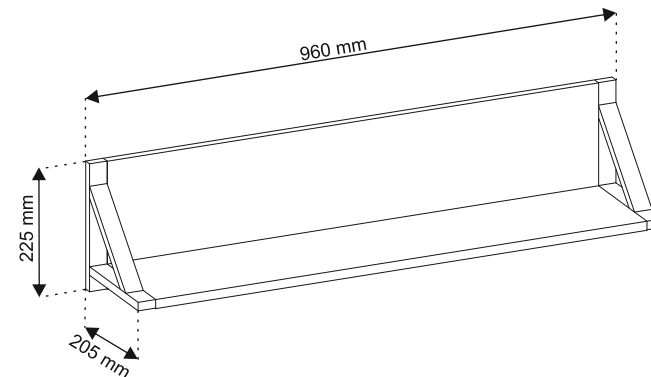

Installation manual

Belle Shelf 96

Code	Dimensions			Package	
001	225	896	16	1	1/1
002	896	189	16	1	1/1
003	225	205	15	1	1/1
004	225	205	15	1	1/1
accessories				1	1/1

Accessories:

<p>2x g2</p> 	<p>2x f3</p> <p>Ø10x50</p> 	<p>2x p17</p> <p>Ø6x50</p> 	<p>5x e1</p> <p>Ø7x50</p> 
<p>4x f1</p> <p>Ø8x30</p> 	<p>2x e2</p> <p>Ø6.3x13</p> 	<p>4x e19</p> <p>Ø5x9</p> 	<p>1x z1</p> 
<p>6x r16</p> <p>Ø5x24</p> 	<p>6x r1</p> <p>15x12</p> 	<p>2x s2</p> 	