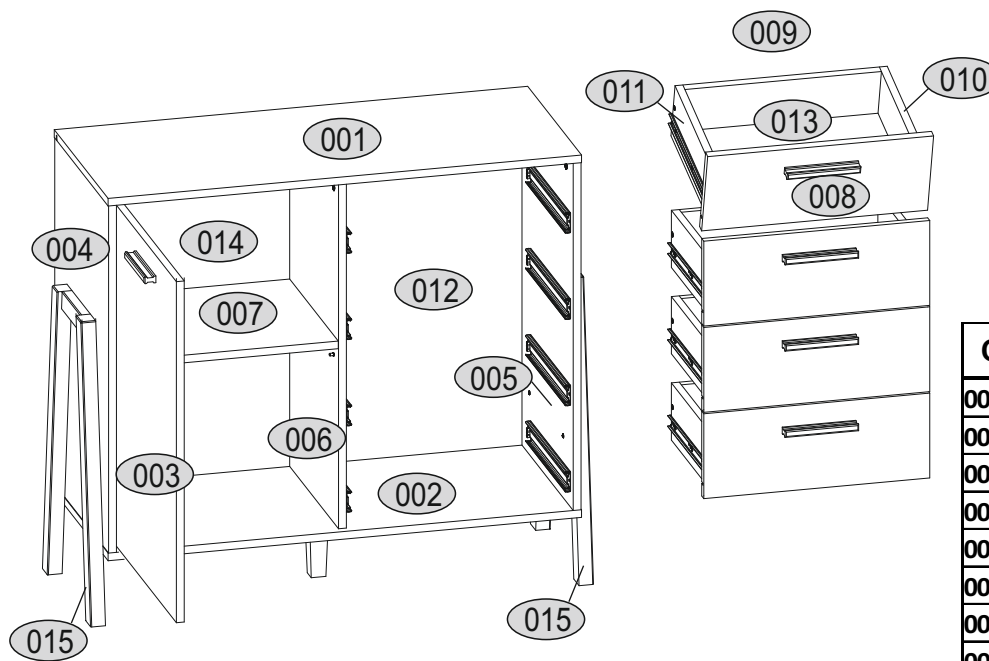

Installation manual

Belle Chest 1D4S

| Code | Dimensions | | | Package | |
|-------------|------------|-----|-----|---------|-----|
| 001 | 965 | 410 | 16 | 1 | 1/2 |
| 002 | 965 | 410 | 16 | 1 | 1/2 |
| 003 | 722 | 462 | 16 | 1 | 2/2 |
| 004 | 728 | 409 | 16 | 1 | 2/2 |
| 005 | 728 | 409 | 16 | 1 | 2/2 |
| 006 | 728 | 372 | 16 | 1 | 1/2 |
| 007 | 458 | 370 | 16 | 1 | 1/2 |
| 008 | 461 | 178 | 16 | 4 | 2/2 |
| 009 | 401 | 120 | 16 | 4 | 1/2 |
| 010 | 300 | 120 | 16 | 4 | 1/2 |
| 011 | 300 | 120 | 16 | 4 | 1/2 |
| 012 | 746 | 474 | 2,5 | 1 | 2/2 |
| 013 | 302 | 419 | 2,5 | 4 | 2/2 |
| 014 | 746 | 474 | 2,5 | 1 | 2/2 |
| 015 | 620 | 370 | 30 | 2 | 2/2 |
| accessories | | | | 1 | 1/2 |

Accessories:

| | | | |
|--|--|---|--|
| <p>2x n260.01</p>  | <p>2x a311.04.002</p>  | <p>2x b219</p>  | <p>12x s2</p>  |
| <p>44x f1 Ø8x30</p>  | <p>5x c57</p>  | <p>1x n14 20x80</p>  | <p>1x p17 Ø6x50</p>  |
| <p>1x f3 Ø10x50</p>  | <p>15x e1 Ø7x50</p>  | <p>8x p10 Ø4x40</p>  | <p>14x r1 15x12</p>  |
| <p>6x l2</p>  | <p>14x r16 Ø5x24</p>  | <p>10x p9 Ø4x30</p>  | <p>62x p25 Ø3.5x16</p>  |
| <p>4x d1 Ø5x16</p>  | <p>1x z1</p>  | <p>4x lb L-300</p>  | <p>1x k87</p>  |