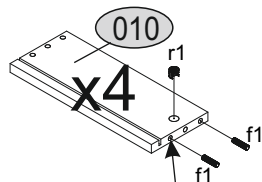

Installation manual

Belle Chest 1D4S

| Code | Dimensions | | | Package | |
|-------------|------------|-----|-----|---------|-----|
| 001 | 965 | 410 | 16 | 1 | 1/2 |
| 002 | 965 | 410 | 16 | 1 | 1/2 |
| 003 | 722 | 462 | 16 | 1 | 2/2 |
| 004 | 728 | 409 | 16 | 1 | 2/2 |
| 005 | 728 | 409 | 16 | 1 | 2/2 |
| 006 | 728 | 372 | 16 | 1 | 1/2 |
| 007 | 458 | 370 | 16 | 1 | 1/2 |
| 008 | 461 | 178 | 16 | 4 | 2/2 |
| 009 | 401 | 120 | 16 | 4 | 1/2 |
| 010 | 300 | 120 | 16 | 4 | 1/2 |
| 011 | 300 | 120 | 16 | 4 | 1/2 |
| 012 | 746 | 474 | 2,5 | 1 | 2/2 |
| 013 | 302 | 419 | 2,5 | 4 | 2/2 |
| 014 | 746 | 474 | 2,5 | 1 | 2/2 |
| 015 | 620 | 370 | 30 | 2 | 2/2 |
| accessories | | | | 1 | 1/2 |

1

| | |
|-----|----|
| f1 | r1 |
| x32 | x8 |

2

| |
|-----|
| r16 |
| x6 |

3

| | | | | | |
|------|-----|----|----|-----|----------|
| b219 | f1 | r1 | d1 | p25 | lb L-300 |
| x2 | x12 | x6 | x4 | x24 | x4 |