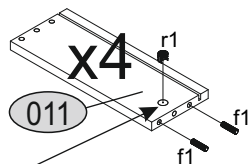

Installation manual

Belle Chest 1D4S

| Code | Dimensions | | | Package | |
|-------------|------------|-----|-----|---------|-----|
| 001 | 965 | 410 | 16 | 1 | 1/2 |
| 002 | 965 | 410 | 16 | 1 | 1/2 |
| 003 | 722 | 462 | 16 | 1 | 2/2 |
| 004 | 728 | 409 | 16 | 1 | 2/2 |
| 005 | 728 | 409 | 16 | 1 | 2/2 |
| 006 | 728 | 372 | 16 | 1 | 1/2 |
| 007 | 458 | 370 | 16 | 1 | 1/2 |
| 008 | 461 | 178 | 16 | 4 | 2/2 |
| 009 | 401 | 120 | 16 | 4 | 1/2 |
| 010 | 300 | 120 | 16 | 4 | 1/2 |
| 011 | 300 | 120 | 16 | 4 | 1/2 |
| 012 | 746 | 474 | 2,5 | 1 | 2/2 |
| 013 | 302 | 419 | 2,5 | 4 | 2/2 |
| 014 | 746 | 474 | 2,5 | 1 | 2/2 |
| 015 | 620 | 370 | 30 | 2 | 2/2 |
| accessories | | | | 1 | 1/2 |

Accessories:

| | | | |
|--|--|---|--|
| <p>2x n260.01</p>  | <p>2x a311.04.002</p>  | <p>2x b219</p>  | <p>12x s2</p>  |
| <p>44x f1 Ø8x30</p>  | <p>5x c57</p>  | <p>1x n14 20x80</p>  | <p>1x p17 Ø6x50</p>  |
| <p>1x f3 Ø10x50</p>  | <p>15x e1 Ø7x50</p>  | <p>8x p10 Ø4x40</p>  | <p>14x r1 15x12</p>  |
| <p>6x l2</p>  | <p>14x r16 Ø5x24</p>  | <p>10x p9 Ø4x30</p>  | <p>62x p25 Ø3.5x16</p>  |
| <p>4x d1 Ø5x16</p>  | <p>1x z1</p>  | <p>4x lb L-300</p>  | <p>1x k87</p>  |

1

| | |
|-----|----|
| f1 | r1 |
| x32 | x8 |

2

| |
|-----|
| r16 |
| x6 |

3

| | | | | | |
|------|-----|----|----|-----|----------|
| b219 | f1 | r1 | d1 | p25 | lb L-300 |
| x2 | x12 | x6 | x4 | x24 | x4 |