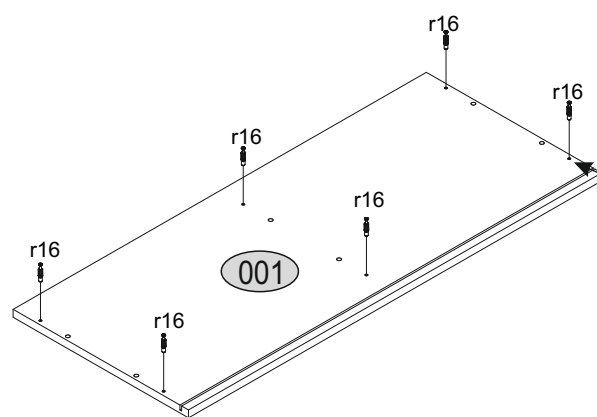

Installation manual

Belle Chest 1D4S

| Code | Dimensions | | | Package | |
|-------------|------------|-----|-----|---------|-----|
| 001 | 965 | 410 | 16 | 1 | 1/2 |
| 002 | 965 | 410 | 16 | 1 | 1/2 |
| 003 | 722 | 462 | 16 | 1 | 2/2 |
| 004 | 728 | 409 | 16 | 1 | 2/2 |
| 005 | 728 | 409 | 16 | 1 | 2/2 |
| 006 | 728 | 372 | 16 | 1 | 1/2 |
| 007 | 458 | 370 | 16 | 1 | 1/2 |
| 008 | 461 | 178 | 16 | 4 | 2/2 |
| 009 | 401 | 120 | 16 | 4 | 1/2 |
| 010 | 300 | 120 | 16 | 4 | 1/2 |
| 011 | 300 | 120 | 16 | 4 | 1/2 |
| 012 | 746 | 474 | 2,5 | 1 | 2/2 |
| 013 | 302 | 419 | 2,5 | 4 | 2/2 |
| 014 | 746 | 474 | 2,5 | 1 | 2/2 |
| 015 | 620 | 370 | 30 | 2 | 2/2 |
| accessories | | | | 1 | 1/2 |

Accessories:

| | | | |
|--|--|---|--|
| <p>2x n260.01</p>  | <p>2x a311.04.002</p>  | <p>2x b219</p>  | <p>12x s2</p>  |
| <p>44x f1 Ø8x30</p>  | <p>5x c57</p>  | <p>1x n14 20x80</p>  | <p>1x p17 Ø6x50</p>  |
| <p>1x f3 Ø10x50</p>  | <p>15x e1 Ø7x50</p>  | <p>8x p10 Ø4x40</p>  | <p>14x r1 15x12</p>  |
| <p>6x l2</p>  | <p>14x r16 Ø5x24</p>  | <p>10x p9 Ø4x30</p>  | <p>62x p25 Ø3.5x16</p>  |
| <p>4x d1 Ø5x16</p>  | <p>1x z1</p>  | <p>4x lb L-300</p>  | <p>1x k87</p>  |

1

| | |
|-----|----|
| f1 | r1 |
| x32 | x8 |

2

| |
|-----|
| r16 |
| x6 |

3

| | | | | | |
|------|-----|----|----|-----|----------|
| b219 | f1 | r1 | d1 | p25 | lb L-300 |
| x2 | x12 | x6 | x4 | x24 | x4 |