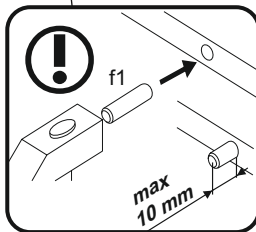

Installation manual

Belle Chest 1D4S

| Code | Dimensions | | | Package | |
|-------------|------------|-----|-----|---------|-----|
| 001 | 965 | 410 | 16 | 1 | 1/2 |
| 002 | 965 | 410 | 16 | 1 | 1/2 |
| 003 | 722 | 462 | 16 | 1 | 2/2 |
| 004 | 728 | 409 | 16 | 1 | 2/2 |
| 005 | 728 | 409 | 16 | 1 | 2/2 |
| 006 | 728 | 372 | 16 | 1 | 1/2 |
| 007 | 458 | 370 | 16 | 1 | 1/2 |
| 008 | 461 | 178 | 16 | 4 | 2/2 |
| 009 | 401 | 120 | 16 | 4 | 1/2 |
| 010 | 300 | 120 | 16 | 4 | 1/2 |
| 011 | 300 | 120 | 16 | 4 | 1/2 |
| 012 | 746 | 474 | 2,5 | 1 | 2/2 |
| 013 | 302 | 419 | 2,5 | 4 | 2/2 |
| 014 | 746 | 474 | 2,5 | 1 | 2/2 |
| 015 | 620 | 370 | 30 | 2 | 2/2 |
| accessories | | | | 1 | 1/2 |

Accessories:

| | | | |
|--|--|---|--|
| <p>2x n260.01</p>  | <p>2x a311.04.002</p>  | <p>2x b219</p>  | <p>12x s2</p>  |
| <p>44x f1 Ø8x30</p>  | <p>5x c57</p>  | <p>1x n14 20x80</p>  | <p>1x p17 Ø6x50</p>  |
| <p>1x f3 Ø10x50</p>  | <p>15x e1 Ø7x50</p>  | <p>8x p10 Ø4x40</p>  | <p>14x r1 15x12</p>  |
| <p>6x l2</p>  | <p>14x r16 Ø5x24</p>  | <p>10x p9 Ø4x30</p>  | <p>62x p25 Ø3.5x16</p>  |
| <p>4x d1 Ø5x16</p>  | <p>1x z1</p>  | <p>4x lb L-300</p>  | <p>1x k87</p>  |

1

| | |
|-----|----|
| f1 | r1 |
| x32 | x8 |

2

| |
|-----|
| r16 |
| x6 |

3

| | | | | | |
|------|-----|----|----|-----|----------|
| b219 | f1 | r1 | d1 | p25 | lb L-300 |
| x2 | x12 | x6 | x4 | x24 | x4 |