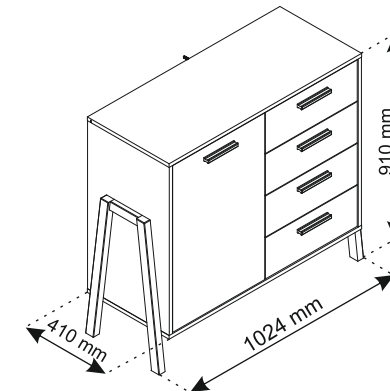

Installation manual

Belle Chest 1D4S

| Code | Dimensions | | | Package | |
|-------------|------------|-----|-----|---------|-----|
| 001 | 965 | 410 | 16 | 1 | 1/2 |
| 002 | 965 | 410 | 16 | 1 | 1/2 |
| 003 | 722 | 462 | 16 | 1 | 2/2 |
| 004 | 728 | 409 | 16 | 1 | 2/2 |
| 005 | 728 | 409 | 16 | 1 | 2/2 |
| 006 | 728 | 372 | 16 | 1 | 1/2 |
| 007 | 458 | 370 | 16 | 1 | 1/2 |
| 008 | 461 | 178 | 16 | 4 | 2/2 |
| 009 | 401 | 120 | 16 | 4 | 1/2 |
| 010 | 300 | 120 | 16 | 4 | 1/2 |
| 011 | 300 | 120 | 16 | 4 | 1/2 |
| 012 | 746 | 474 | 2,5 | 1 | 2/2 |
| 013 | 302 | 419 | 2,5 | 4 | 2/2 |
| 014 | 746 | 474 | 2,5 | 1 | 2/2 |
| 015 | 620 | 370 | 30 | 2 | 2/2 |
| accessories | | | | 1 | 1/2 |

1

| | |
|-----|----|
| f1 | r1 |
| x32 | x8 |

2

| |
|-----|
| r16 |
| x6 |

3

| | | | | | |
|------|-----|----|----|-----|----------|
| b219 | f1 | r1 | d1 | p25 | lb L-300 |
| x2 | x12 | x6 | x4 | x24 | x4 |