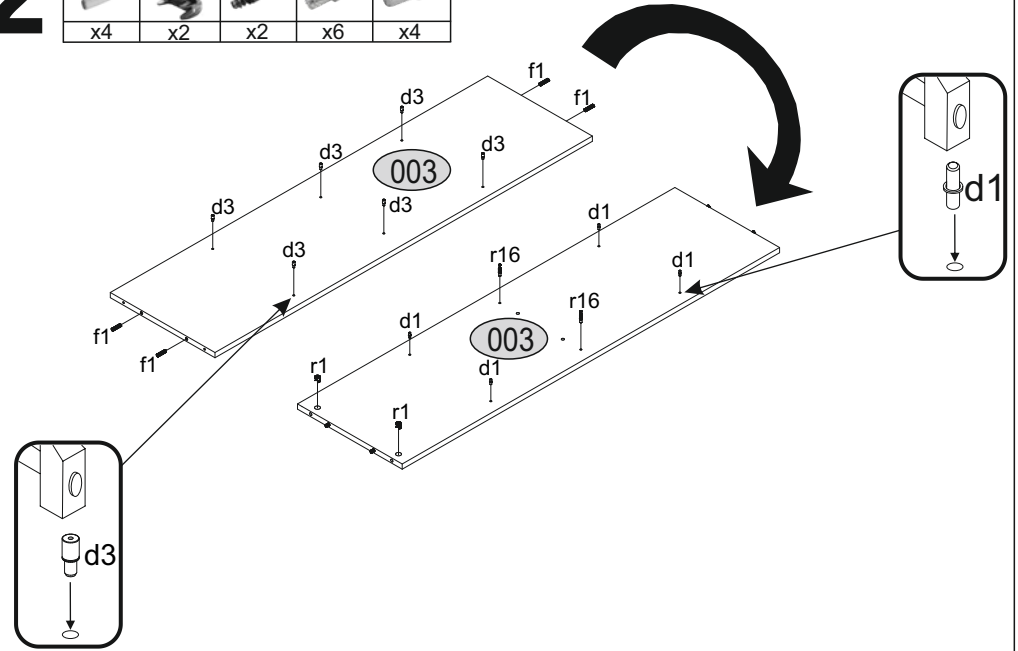

Installation manual

Belle Showcase low 1W2D

Code	Dimensions			Package	
001	1341	409	16	1	2/4
002	1341	409	16	1	2/4
003	1341	372	16	1	1/4
004	963	410	16	1	2/4
005	963	410	16	1	2/4
006	667	461	16	1	1/4
007	665	461	16	1	1/4
008	1335	460	16	1	4/4
009	456	370	16	1	2/4
010	456	370	16	2	1/4
011	1359	474	2,5	1	1/4
012	1359	474	2,5	1	1/4
014	457	370	5	3	3/4
015	620	370	30	2	1/4
accessories				1	1/4

Accessories:

<p>7x a311.04.002</p> 	<p>7x b219</p> 	<p>3x c57</p> 	<p>1x n14 20x80</p> 
<p>1x p17 Ø6x50</p> 	<p>1x f3 Ø10x50</p> 	<p>7x e1 Ø7x50</p> 	<p>10x r1 15x12</p> 
<p>10x l2</p> 	<p>10x r16 Ø5x24</p> 	<p>16x f1 Ø8x30</p> 	<p>8x p10 Ø4x40</p> 
<p>2x p39 Ø4x20</p> 	<p>4x p9 Ø4x30</p> 	<p>29x p25 Ø3.5x16</p> 	<p>3x n260.01</p> 
<p>13x d3</p> 	<p>8x d1 Ø5x16</p> 	<p>2x o1 Ø10x5.2</p> 	<p>10x s2</p> 
<p>1x z1</p> 	<p>1x k87</p> 		

1

f1	r1	r16
x4	x4	x6

2

f1	r1	r16	d3	d1
x4	x2	x2	x6	x4

3

f1	r1	r16	d3	d1	b219
x8	x4	x2	x6	x4	x7

4

p39	o1	p25	a311.04	p9	c57
x2	x2	x14	x7	x4	x3