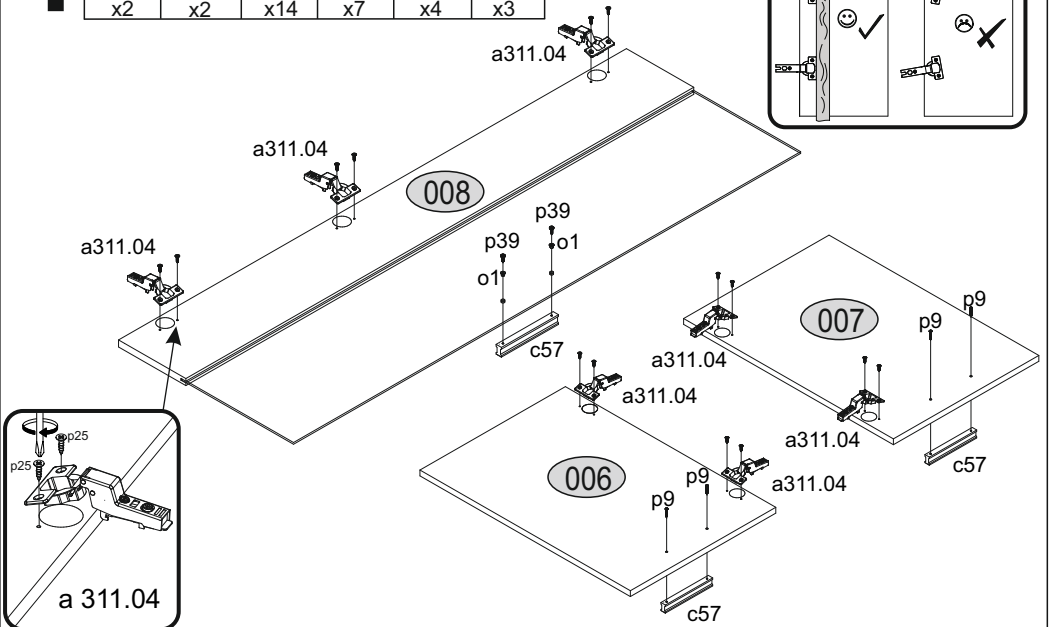

Installation manual

Belle Showcase low 1W2D

Code	Dimensions			Package	
001	1341	409	16	1	2/4
002	1341	409	16	1	2/4
003	1341	372	16	1	1/4
004	963	410	16	1	2/4
005	963	410	16	1	2/4
006	667	461	16	1	1/4
007	665	461	16	1	1/4
008	1335	460	16	1	4/4
009	456	370	16	1	2/4
010	456	370	16	2	1/4
011	1359	474	2,5	1	1/4
012	1359	474	2,5	1	1/4
014	457	370	5	3	3/4
015	620	370	30	2	1/4
accessories				1	1/4

Accessories:

<p>7x a311.04.002</p> 	<p>7x b219</p> 	<p>3x c57</p> 	<p>1x n14 20x80</p> 
<p>1x p17 Ø6x50</p> 	<p>1x f3 Ø10x50</p> 	<p>7x e1 Ø7x50</p> 	<p>10x r1 15x12</p> 
<p>10x l2</p> 	<p>10x r16 Ø5x24</p> 	<p>16x f1 Ø8x30</p> 	<p>8x p10 Ø4x40</p> 
<p>2x p39 Ø4x20</p> 	<p>4x p9 Ø4x30</p> 	<p>29x p25 Ø3.5x16</p> 	<p>3x n260.01</p> 
<p>13x d3</p> 	<p>8x d1 Ø5x16</p> 	<p>2x o1 Ø10x5.2</p> 	<p>10x s2</p> 
<p>1x z1</p> 	<p>1x k87</p> 		

1

f1	r1	r16
x4	x4	x6

2

f1	r1	r16	d3	d1
x4	x2	x2	x6	x4

3

f1	r1	r16	d3	d1	b219
x8	x4	x2	x6	x4	x7

4

p39	o1	p25	a311.04	p9	c57
x2	x2	x14	x7	x4	x3