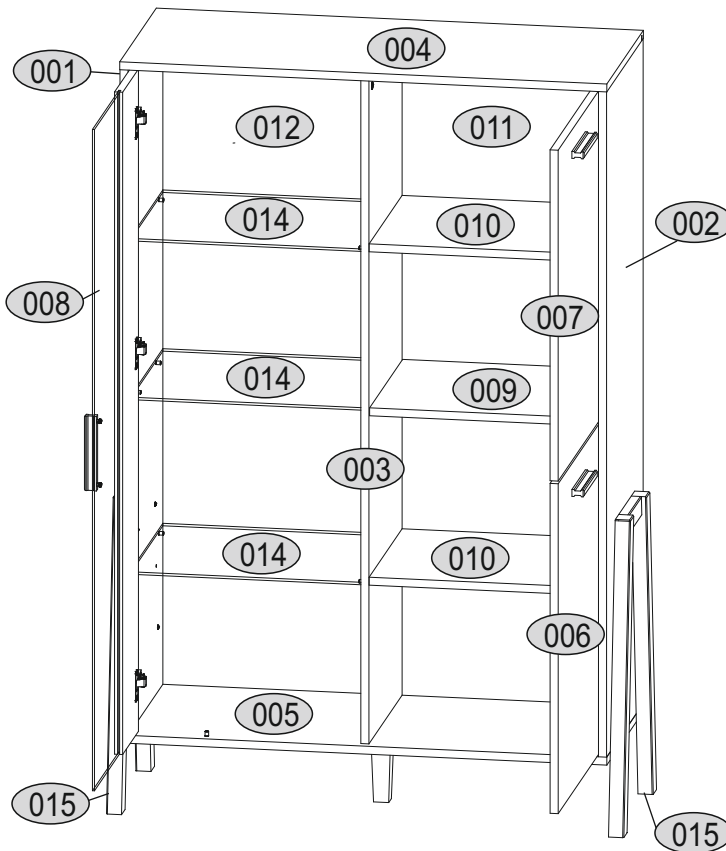

Installation manual

Belle Showcase low 1W2D

Code	Dimensions			Package	
001	1341	409	16	1	2/4
002	1341	409	16	1	2/4
003	1341	372	16	1	1/4
004	963	410	16	1	2/4
005	963	410	16	1	2/4
006	667	461	16	1	1/4
007	665	461	16	1	1/4
008	1335	460	16	1	4/4
009	456	370	16	1	2/4
010	456	370	16	2	1/4
011	1359	474	2,5	1	1/4
012	1359	474	2,5	1	1/4
014	457	370	5	3	3/4
015	620	370	30	2	1/4
accessories				1	1/4

Accessories:

<p>7x a311.04.002</p> 	<p>7x b219</p> 	<p>3x c57</p> 	<p>1x n14 20x80</p> 
<p>1x p17 Ø6x50</p> 	<p>1x f3 Ø10x50</p> 	<p>7x e1 Ø7x50</p> 	<p>10x r1 15x12</p> 
<p>10x l2</p> 	<p>10x r16 Ø5x24</p> 	<p>16x f1 Ø8x30</p> 	<p>8x p10 Ø4x40</p> 
<p>2x p39 Ø4x20</p> 	<p>4x p9 Ø4x30</p> 	<p>29x p25 Ø3.5x16</p> 	<p>3x n260.01</p> 
<p>13x d3</p> 	<p>8x d1 Ø5x16</p> 	<p>2x o1 Ø10x5.2</p> 	<p>10x s2</p> 
<p>1x z1</p> 	<p>1x k87</p> 		

1

f1	r1	r16
x4	x4	x6

2

f1	r1	r16	d3	d1
x4	x2	x2	x6	x4

3

f1	r1	r16	d3	d1	b219
x8	x4	x2	x6	x4	x7

4

p39	o1	p25	a311.04	p9	c57
x2	x2	x14	x7	x4	x3

5

6

7

8

9

11

10

12