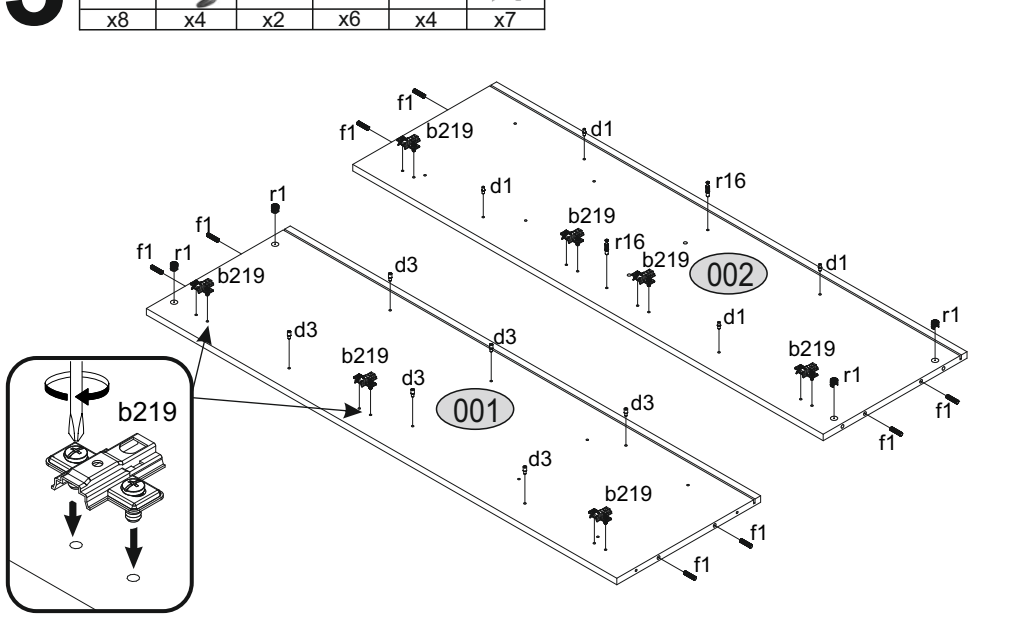

Installation manual

Belle Showcase low 1W2D

Code	Dimensions			Package	
001	1341	409	16	1	2/4
002	1341	409	16	1	2/4
003	1341	372	16	1	1/4
004	963	410	16	1	2/4
005	963	410	16	1	2/4
006	667	461	16	1	1/4
007	665	461	16	1	1/4
008	1335	460	16	1	4/4
009	456	370	16	1	2/4
010	456	370	16	2	1/4
011	1359	474	2,5	1	1/4
012	1359	474	2,5	1	1/4
014	457	370	5	3	3/4
015	620	370	30	2	1/4
accessories				1	1/4

Accessories:

<p>7x a311.04.002</p> 	<p>7x b219</p> 	<p>3x c57</p> 	<p>1x n14 20x80</p> 
<p>1x p17 Ø6x50</p> 	<p>1x f3 Ø10x50</p> 	<p>7x e1 Ø7x50</p> 	<p>10x r1 15x12</p> 
<p>10x l2</p> 	<p>10x r16 Ø5x24</p> 	<p>16x f1 Ø8x30</p> 	<p>8x p10 Ø4x40</p> 
<p>2x p39 Ø4x20</p> 	<p>4x p9 Ø4x30</p> 	<p>29x p25 Ø3.5x16</p> 	<p>3x n260.01</p> 
<p>13x d3</p> 	<p>8x d1 Ø5x16</p> 	<p>2x o1 Ø10x5.2</p> 	<p>10x s2</p> 
<p>1x z1</p> 	<p>1x k87</p> 		

1

f1	r1	r16
x4	x4	x6

2

f1	r1	r16	d3	d1
x4	x2	x2	x6	x4

3

f1	r1	r16	d3	d1	b219
x8	x4	x2	x6	x4	x7

4

p39	o1	p25	a311.04	p9	c57
x2	x2	x14	x7	x4	x3

5

6

7

8

9

11

10

12