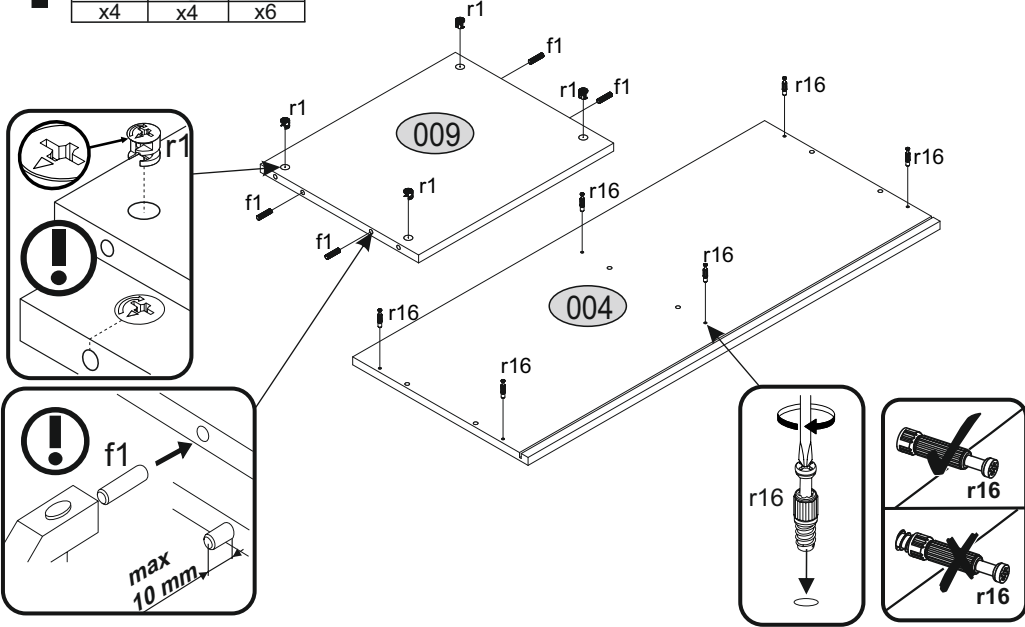

1

f1	r1	r16
x4	x4	x6