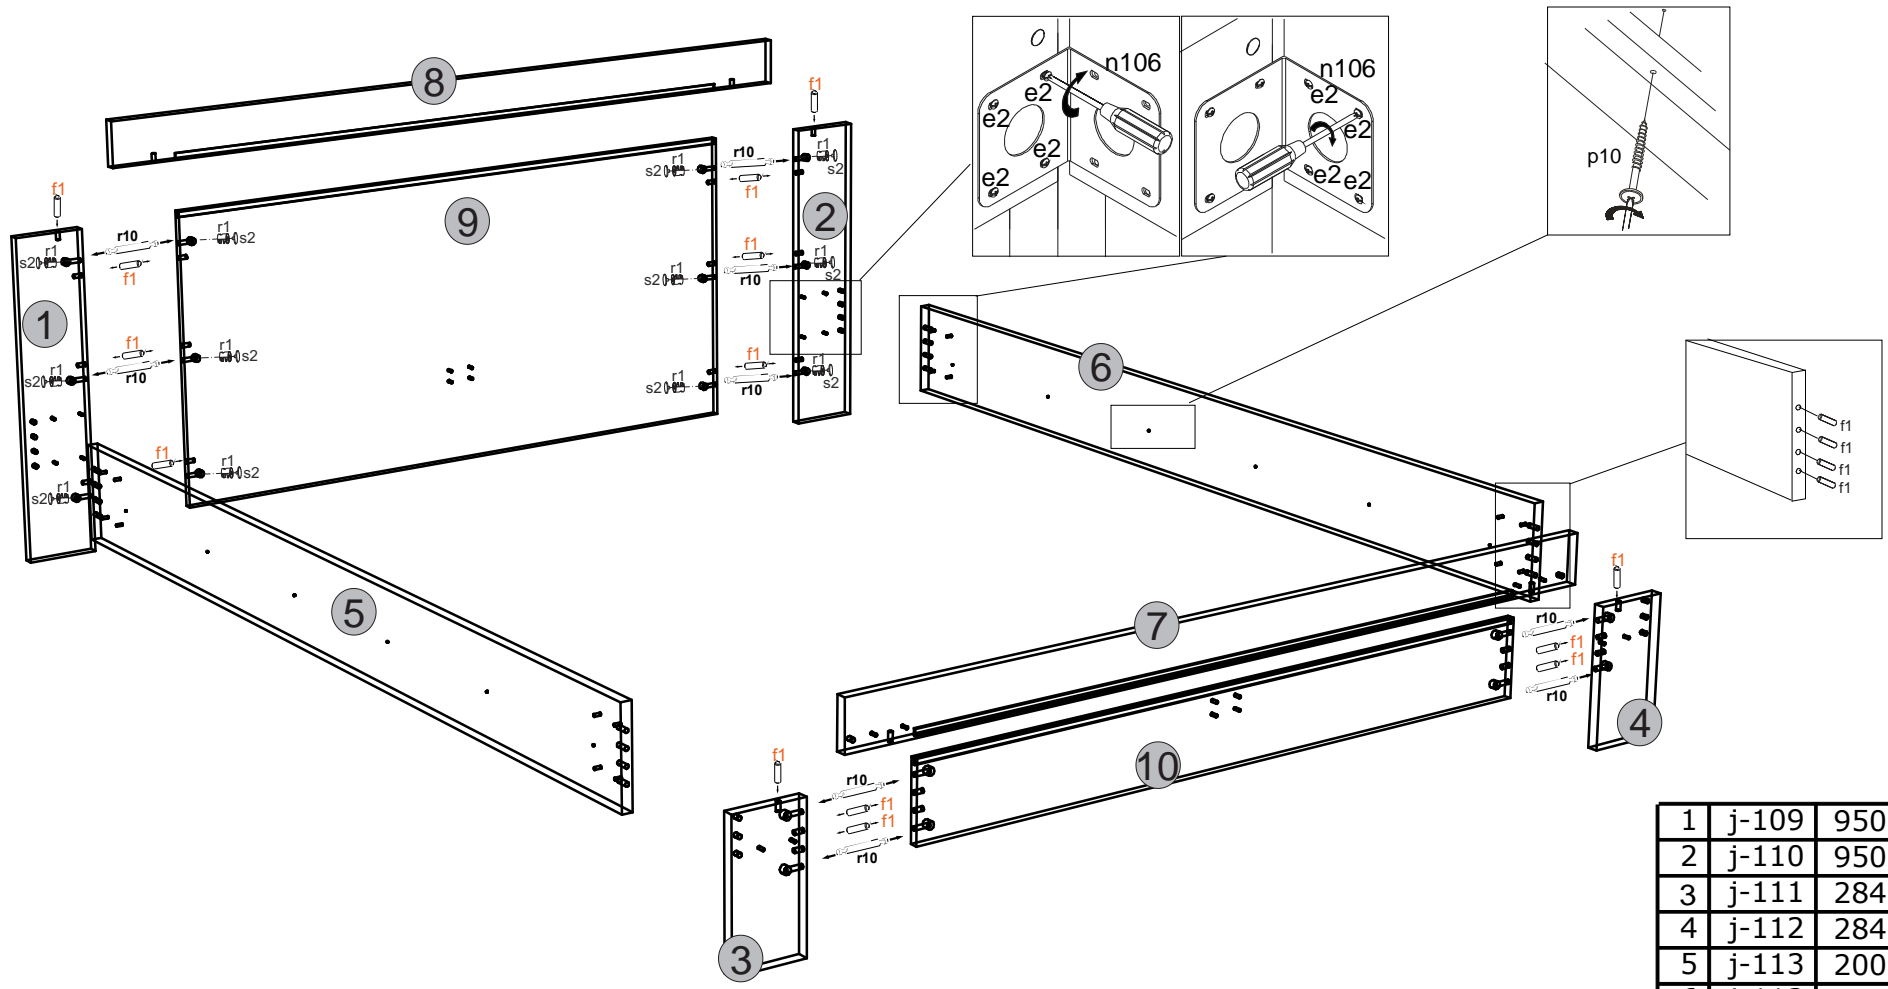

Juliet

Bed 160

105/167/205

32x  6 x13 mm e2	2x  s1	20x  ø16 s2	1x  z1
12x  ø4x45 mm p11	12x  ø4x35 mm p6	6x  ø3,5x25 mm p16	8x  ø6x13 mm e3
10x  r10	20x  ø15x12mm #16 r1	8x  k1	2x  e1
4x  115x115x122 mm n106	2x  n34'	2x  n34²	10x  46x18'4 mm f11
			32x  f8x30 mm f1

1	j-109	950	150	22	1
2	j-110	950	150	22	1
3	j-111	284	150	22	1
4	j-112	284	150	22	1
5	j-113	200	2000	22	1
6	j-113	200	2000	22	1
7	j-408	100	1670	22	1
8	j-409	100	1670	22	1
9	j-006	840	1368	16	1
10	j-007	156	1368	16	1