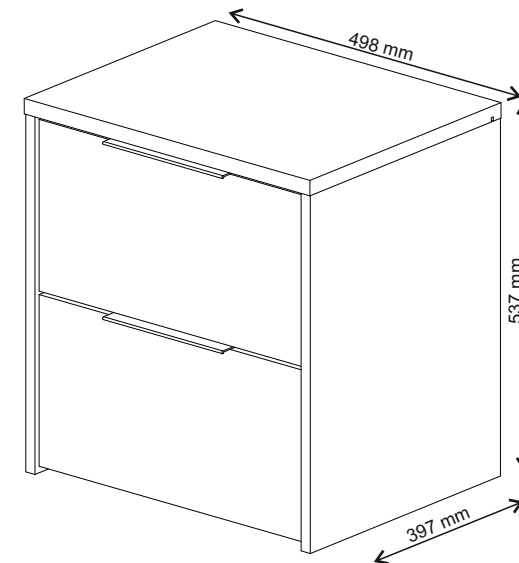

## Avanti: Nightstand

Code	Dimensions			Package	
001	498	397	22	1	1/1
002	509	395	16	1	1/1
003	509	395	16	1	1/1
004	406	150	16	2	1/1
005	350	150	16	2	1/1
006	350	150	16	2	1/1
007	464	374	16	1	1/1
008	458	244	16	2	1/1
009	493	475	3	1	1/1
010	424	352	3	2	1/1
accessories				1	1/1

<p><b>x8</b> <b>e1</b> Ø7x50</p> 	<p><b>x4</b> <b>s1</b></p> 	<p><b>x16</b> <b>r1</b> Ø15x12</p> 	<p><b>x16</b> <b>r16</b></p> 
<p><b>x2</b> <b>c43</b></p> 	<p><b>x16</b> <b>s2</b></p> 	<p><b>x16</b> <b>f1</b> Ø8x30</p> 	<p><b>x24</b> <b>p25</b> Ø 3,5x16mm</p> 
<p><b>x2</b> <b>L - 350</b></p> 	<p><b>x1</b> <b>z1</b></p> 	<p><b>x4</b> <b>p38</b> Ø 3x16mm</p> 	
<p><b>x4</b> <b>k1</b></p> 			