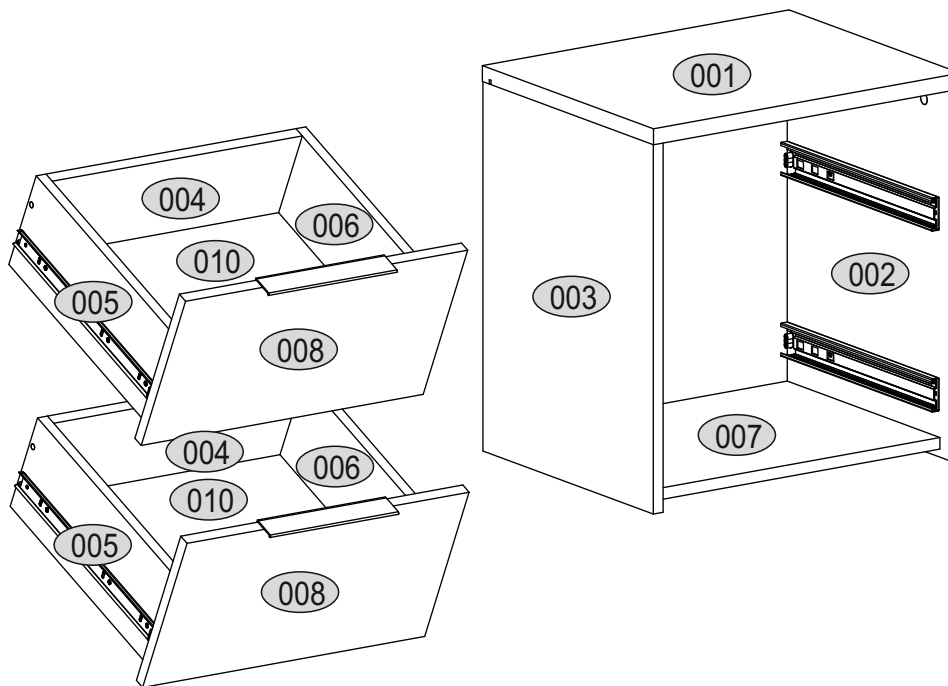

## Avanti: Nightstand

Code	Dimensions			Package	
001	498	397	22	1	1/1
002	509	395	16	1	1/1
003	509	395	16	1	1/1
004	406	150	16	2	1/1
005	350	150	16	2	1/1
006	350	150	16	2	1/1
007	464	374	16	1	1/1
008	458	244	16	2	1/1
009	493	475	3	1	1/1
010	424	352	3	2	1/1
accessories				1	1/1

<p><b>x8</b> <b>e1</b> Ø7x50</p> 	<p><b>x4</b> <b>s1</b></p> 	<p><b>x16</b> <b>r1</b> Ø15x12</p> 	<p><b>x16</b> <b>r16</b></p> 
<p><b>x2</b> <b>c43</b></p> 	<p><b>x16</b> <b>s2</b></p> 	<p><b>x16</b> <b>f1</b> Ø8x30</p> 	<p><b>x24</b> <b>p25</b> Ø 3,5x16mm</p> 
<p><b>x2</b> <b>L - 350</b></p> 	<p><b>x1</b> <b>z1</b></p> 	<p><b>x4</b> <b>p38</b> Ø 3x16mm</p> 	
<p><b>x4</b> <b>k1</b></p> 			