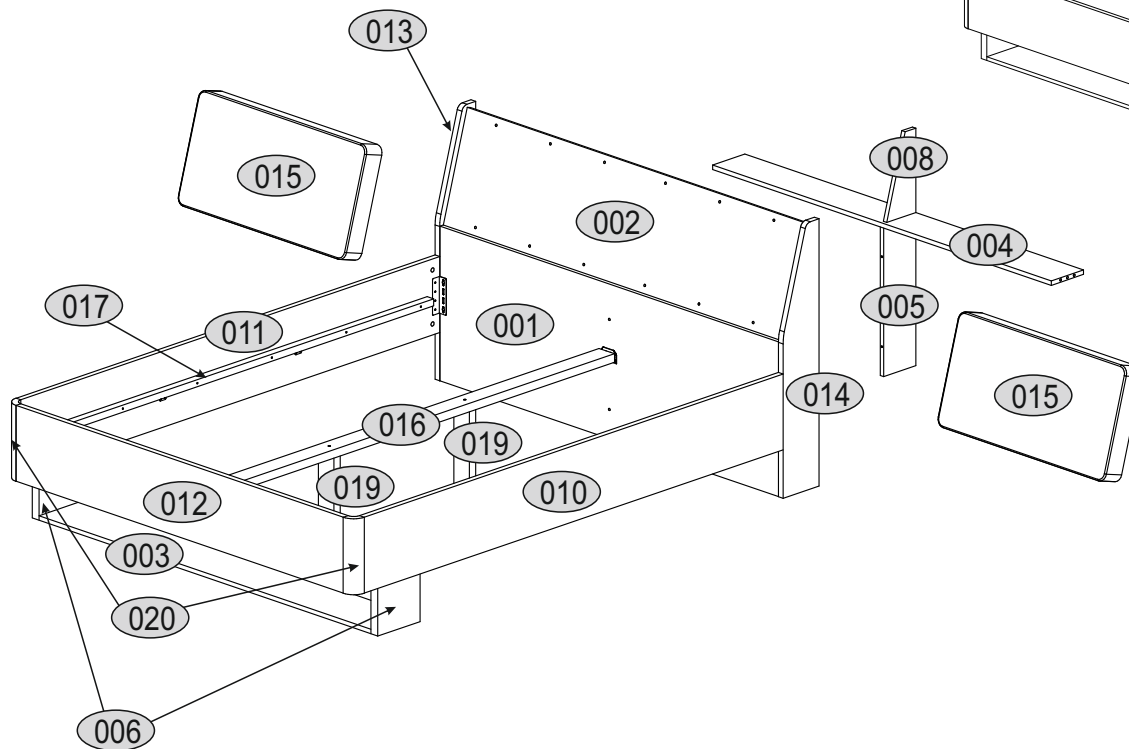

# Installation manual

**Avanti: Bed 160**

Code	Dimensions				Package
001	1600	550	16	1	2/3
002	1600	405	16	1	2/3
003	1568	200	16	1	2/3
004	1600	152	16	1	2/3
005	528	152	16	1	2/3
006	228	200	32	2	2/3
008	300	137	16	1	1/3
010	1979	270	22	1	1/3
011	1979	270	22	1	1/3
012	1546	270	22	1	1/3
013	950	170	22	1	2/3
014	950	170	22	1	2/3
015	792	398	16	2	3/3
016	1980	70	30	1	1/3
017	1880	30	25	2	1/3
019	285	70	30	2	1/3
020	270	50	50	2	1/3
accessories					1 / 1/3

<p><b>x4</b> <b>e1</b> Ø7x50</p> 	<p><b>x12</b> <b>e22</b> Ø7x28</p> 	<p><b>x2</b> <b>e27</b> Ø7x70</p> 	<p><b>x18</b> <b>s1</b></p> 
<p><b>x17</b> <b>r1</b> Ø15x12</p> 	<p><b>x4</b> <b>r10</b></p> 	<p><b>x25</b> <b>r16</b></p> 	<p><b>x33</b> <b>s2</b></p> 
<p><b>x16</b> <b>r3</b> Ø15x15</p> 	<p><b>x6</b> <b>p36</b> Ø 4x25mm</p> 	<p><b>x12</b> <b>p10</b> Ø4x40 mm</p> 	<p><b>x6</b> <b>p21</b> Ø 4x30mm</p> 
<p><b>x18</b> <b>p25</b> Ø 3.5x16mm</p> 	<p><b>x34</b> <b>f1</b> Ø8x30</p> 	<p><b>x13</b> <b>k1</b></p> 	<p><b>x4</b> <b>n221.01.05</b></p> 
<p><b>x16</b> <b>e2</b> Ø 6.3x13mm</p> 	<p><b>x8</b> <b>e3</b> Ø 6.3x13mm</p> 	<p><b>x2</b> <b>n63</b></p> 	<p><b>x1</b> <b>z1</b></p> 
<p><b>x2</b> <b>n34'</b></p> 	<p><b>x2</b> <b>n34²</b></p> 		