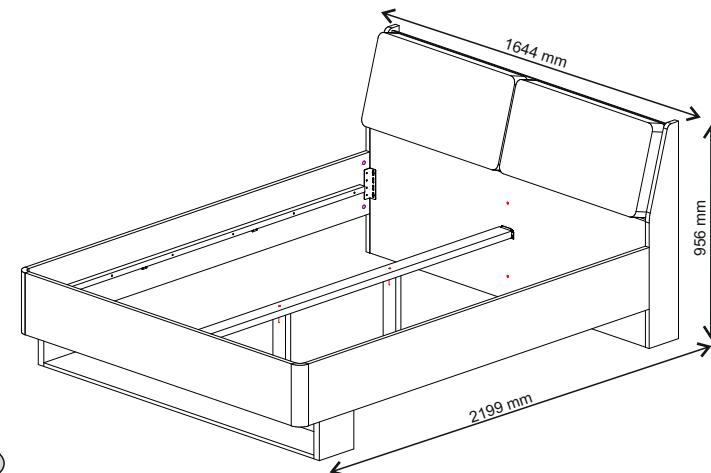

# Installation manual

**Avanti: Bed 160**

Code	Dimensions				Package
001	1600	550	16	1	2/3
002	1600	405	16	1	2/3
003	1568	200	16	1	2/3
004	1600	152	16	1	2/3
005	528	152	16	1	2/3
006	228	200	32	2	2/3
008	300	137	16	1	1/3
010	1979	270	22	1	1/3
011	1979	270	22	1	1/3
012	1546	270	22	1	1/3
013	950	170	22	1	2/3
014	950	170	22	1	2/3
015	792	398	16	2	3/3
016	1980	70	30	1	1/3
017	1880	30	25	2	1/3
019	285	70	30	2	1/3
020	270	50	50	2	1/3
accessories					1 / 1/3

<p><b>x4</b> <b>e1</b> Ø7x50</p> 	<p><b>x12</b> <b>e22</b> Ø7x28</p> 	<p><b>x2</b> <b>e27</b> Ø7x70</p> 	<p><b>x18</b> <b>s1</b></p> 
<p><b>x17</b> <b>r1</b> Ø15x12</p> 	<p><b>x4</b> <b>r10</b></p> 	<p><b>x25</b> <b>r16</b></p> 	<p><b>x33</b> <b>s2</b></p> 
<p><b>x16</b> <b>r3</b> Ø15x15</p> 	<p><b>x6</b> <b>p36</b> Ø 4x25mm</p> 	<p><b>x12</b> <b>p10</b> Ø4x40 mm</p> 	<p><b>x6</b> <b>p21</b> Ø 4x30mm</p> 
<p><b>x18</b> <b>p25</b> Ø 3.5x16mm</p> 	<p><b>x34</b> <b>f1</b> Ø8x30</p> 	<p><b>x13</b> <b>k1</b></p> 	<p><b>x4</b> <b>n221.01.05</b></p> 
<p><b>x16</b> <b>e2</b> Ø 6.3x13mm</p> 	<p><b>x8</b> <b>e3</b> Ø 6.3x13mm</p> 	<p><b>x2</b> <b>n63</b></p> 	<p><b>x1</b> <b>z1</b></p> 
<p><b>x2</b> <b>n34'</b></p> 	<p><b>x2</b> <b>n34²</b></p> 		