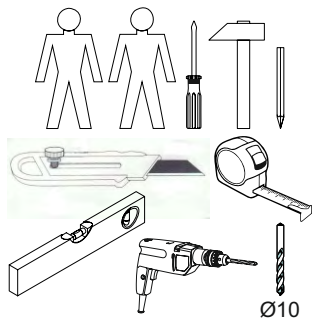

# Installation manual

**Avanti: Bed 160**

Code	Dimensions				Package
001	1600	550	16	1	2/3
002	1600	405	16	1	2/3
003	1568	200	16	1	2/3
004	1600	152	16	1	2/3
005	528	152	16	1	2/3
006	228	200	32	2	2/3
008	300	137	16	1	1/3
010	1979	270	22	1	1/3
011	1979	270	22	1	1/3
012	1546	270	22	1	1/3
013	950	170	22	1	2/3
014	950	170	22	1	2/3
015	792	398	16	2	3/3
016	1980	70	30	1	1/3
017	1880	30	25	2	1/3
019	285	70	30	2	1/3
020	270	50	50	2	1/3
accessories					1 / 1/3

<p><b>x4</b> <b>e1</b> Ø7x50</p> 	<p><b>x12</b> <b>e22</b> Ø7x28</p> 	<p><b>x2</b> <b>e27</b> Ø7x70</p> 	<p><b>x18</b> <b>s1</b></p> 
<p><b>x17</b> <b>r1</b> Ø15x12</p> 	<p><b>x4</b> <b>r10</b></p> 	<p><b>x25</b> <b>r16</b></p> 	<p><b>x33</b> <b>s2</b></p> 
<p><b>x16</b> <b>r3</b> Ø15x15</p> 	<p><b>x6</b> <b>p36</b> Ø 4x25mm</p> 	<p><b>x12</b> <b>p10</b> Ø4x40 mm</p> 	<p><b>x6</b> <b>p21</b> Ø 4x30mm</p> 
<p><b>x18</b> <b>p25</b> Ø 3.5x16mm</p> 	<p><b>x34</b> <b>f1</b> Ø8x30</p> 	<p><b>x13</b> <b>k1</b></p> 	<p><b>x4</b> <b>n221.01.05</b></p> 
<p><b>x16</b> <b>e2</b> Ø 6.3x13mm</p> 	<p><b>x8</b> <b>e3</b> Ø 6.3x13mm</p> 	<p><b>x2</b> <b>n63</b></p> 	<p><b>x1</b> <b>z1</b></p> 
<p><b>x2</b> <b>n34'</b></p> 	<p><b>x2</b> <b>n34²</b></p> 		