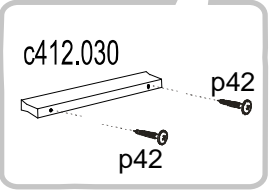

<p>14x e1 Ø5x50</p> 	<p>28x f1 Ø8x30</p> 	<p>14x r16</p> 	<p>14x r1 Ø15x12</p> 
<p>1x z1</p> 	<p>20x p18 Ø4x18</p> 	<p>60x l1</p> 	<p>30x p25 Ø3,5x16</p> 
<p>10x k311.05</p> 	<p>6x p42 Ø3,5x25</p> 	<p>14x s1</p> 	<p>14x s2</p> 
<p>6x a144</p> 	<p>6x b119</p> 	<p>3x n282</p> 	
<p>3x c412.030</p> 			

1

2

3

4

5

6

7

8

9

Installation manual

ASTIN

Code	Dimensions				Package
017	1098	214	16	1	5/5
018	1100	200	16	1	5/5

<p>3x e1 Ø5x50</p> 	<p>4x f1 Ø8x30</p> 	<p>3x s1</p> 	<p>2x e2 Ø6,3x13</p> 
<p>1x z1</p> 	<p>2x g2</p> 	<p>4x e19 Ø6x9</p> 	
<p>2x</p> <p>p17 Ø5x60</p>  <p>f3 Ø10x50</p>			