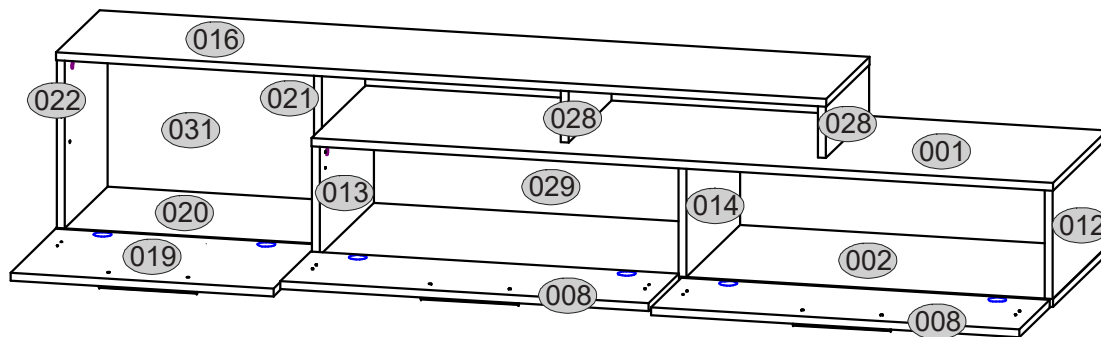

Installation manual

ASTIN

Code	Dimensions				Package
	Length	Width	Height	Quantity	
001	1494	437	16	1	2/5
002	1494	437	16	1	2/5
003	1168	334	16	2	3/5
005	1168	334	16	1	4/5
006	1168	334	16	1	4/5
007	294	1196	16	2	4/5
008	742	246	16	2	2/5
010	300	334	16	4	3/5
012	218	437	16	1	2/5
013	218	437	16	1	2/5
014	218	434	16	1	2/5
015	266	320	16	6	3/5
016	1551	350	16	1	1/5
017	1098	214	16	1	5/5
018	1100	200	16	1	5/5
019	366	530	16	1	1/5
020	536	350	16	1	1/5
021	338	350	16	1	1/5
022	338	350	16	1	1/5
023	180	264	16	4	3/5
025	178	214	16	8	3/5;4/5
028	104	348	16	2	1/5
029	236	1478	3	1	2/5
030	1186	284	3	2	4/5
031	524	358	3	1	1/5

Installation manual

ASTIN

Code	Dimensions				Package
001	1494	437	16	1	2/5
002	1494	437	16	1	2/5
008	742	246	16	2	2/5
012	218	437	16	1	2/5
013	218	437	16	1	2/5
014	218	434	16	2	2/5
016	1551	350	16	1	1/5
019	366	530	16	1	1/5
020	536	350	16	1	1/5
021	338	350	16	1	1/5
022	338	350	16	1	1/5
028	104	348	16	2	1/5
029	236	1478	3	1	2/5
031	524	358	3	1	1/5