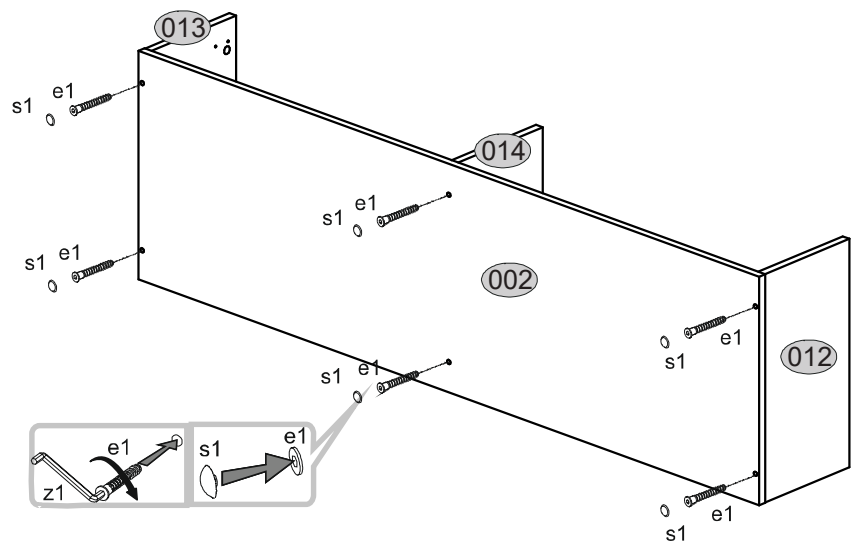

<p>14x e1 Ø5x50</p> 	<p>28x f1 Ø8x30</p> 	<p>14x r16</p> 	<p>14x r1 Ø15x12</p> 
<p>1x z1</p> 	<p>20x p18 Ø4x18</p> 	<p>60x l1</p> 	<p>30x p25 Ø3,5x16</p> 
<p>10x k311.05</p> 	<p>6x p42 Ø3,5x25</p> 	<p>14x s1</p> 	<p>14x s2</p> 
<p>6x a144</p> 	<p>6x b119</p> 	<p>3x n282</p> 	
<p>3x c412.030</p> 			

1

2

3

4

5

6

7

8

9

Installation manual

ASTIN

Code	Dimensions				Package
017	1098	214	16	1	5/5
018	1100	200	16	1	5/5

<p>3x e1 Ø5x50</p> 	<p>4x f1 Ø8x30</p> 	<p>3x s1</p> 	<p>2x e2 Ø6,3x13</p> 
<p>1x z1</p> 	<p>2x g2</p> 	<p>4x e19 Ø6x9</p> 	
<p>2x</p> <p>p17 Ø5x60</p>  <p>f3 Ø10x50</p>			