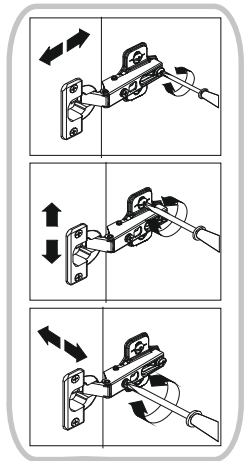

9

Installation manual

ASTIN

Code	Dimensions				Package
017	1098	214	16	1	5/5
018	1100	200	16	1	5/5

<p>3x e1 Ø5x50</p> 	<p>4x f1 Ø8x30</p> 	<p>3x s1</p> 	<p>2x e2 Ø6,3x13</p> 
<p>1x z1</p> 	<p>2x g2</p> 	<p>4x e19 Ø6x9</p> 	
<p>2x</p> <p>p17 Ø5x60</p>  <p>f3 Ø10x50</p>			