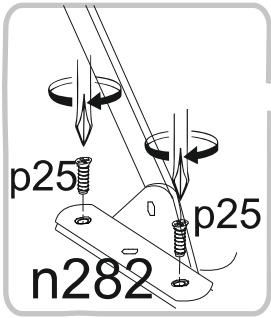

Installation manual

ASTIN

Code	Dimensions				Package
	Length	Width	Height	Quantity	
001	1494	437	16	1	2/5
002	1494	437	16	1	2/5
003	1168	334	16	2	3/5
005	1168	334	16	1	4/5
006	1168	334	16	1	4/5
007	294	1196	16	2	4/5
008	742	246	16	2	2/5
010	300	334	16	4	3/5
012	218	437	16	1	2/5
013	218	437	16	1	2/5
014	218	434	16	1	2/5
015	266	320	16	6	3/5
016	1551	350	16	1	1/5
017	1098	214	16	1	5/5
018	1100	200	16	1	5/5
019	366	530	16	1	1/5
020	536	350	16	1	1/5
021	338	350	16	1	1/5
022	338	350	16	1	1/5
023	180	264	16	4	3/5
025	178	214	16	8	3/5;4/5
028	104	348	16	2	1/5
029	236	1478	3	1	2/5
030	1186	284	3	2	4/5
031	524	358	3	1	1/5

<p>14x e1 Ø5x50</p> 	<p>28x f1 Ø8x30</p> 	<p>14x r16</p> 	<p>14x r1 Ø15x12</p> 
<p>1x z1</p> 	<p>20x p18 Ø4x18</p> 	<p>60x l1</p> 	<p>30x p25 Ø3,5x16</p> 
<p>10x k311.05</p> 	<p>6x p42 Ø3,5x25</p> 	<p>14x s1</p> 	<p>14x s2</p> 
<p>6x a144</p> 	<p>6x b119</p> 	<p>3x n282</p> 	
<p>3x c412.030</p> 			

1

2

3

4

5

6

7

8

9

Installation manual

ASTIN

Code	Dimensions				Package
017	1098	214	16	1	5/5
018	1100	200	16	1	5/5

<p>3x e1 Ø5x50</p> 	<p>4x f1 Ø8x30</p> 	<p>3x s1</p> 	<p>2x e2 Ø6,3x13</p> 
<p>1x z1</p> 	<p>2x g2</p> 	<p>4x e19 Ø6x9</p> 	
<p>2x</p> <p>p17 Ø5x60</p>  <p>f3 Ø10x50</p>			