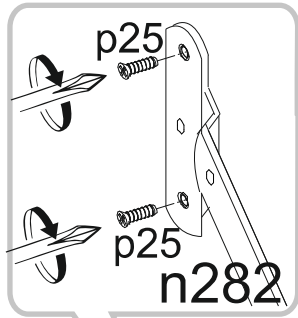

<p>14x e1 Ø5x50</p> 	<p>28x f1 Ø8x30</p> 	<p>14x r16</p> 	<p>14x r1 Ø15x12</p> 
<p>1x z1</p> 	<p>20x p18 Ø4x18</p> 	<p>60x l1</p> 	<p>30x p25 Ø3,5x16</p> 
<p>10x k311.05</p> 	<p>6x p42 Ø3,5x25</p> 	<p>14x s1</p> 	<p>14x s2</p> 
<p>6x a144</p> 	<p>6x b119</p> 	<p>3x n282</p> 	
<p>3x c412.030</p> 			

1

2

3

4

5

6

7

8

9

Installation manual

ASTIN

Code	Dimensions				Package
017	1098	214	16	1	5/5
018	1100	200	16	1	5/5

<p>3x e1 Ø5x50</p> 	<p>4x f1 Ø8x30</p> 	<p>3x s1</p> 	<p>2x e2 Ø6,3x13</p> 
<p>1x z1</p> 	<p>2x g2</p> 	<p>4x e19 Ø6x9</p> 	
<p>2x</p> <p>p17 Ø5x60</p>  <p>f3 Ø10x50</p>			