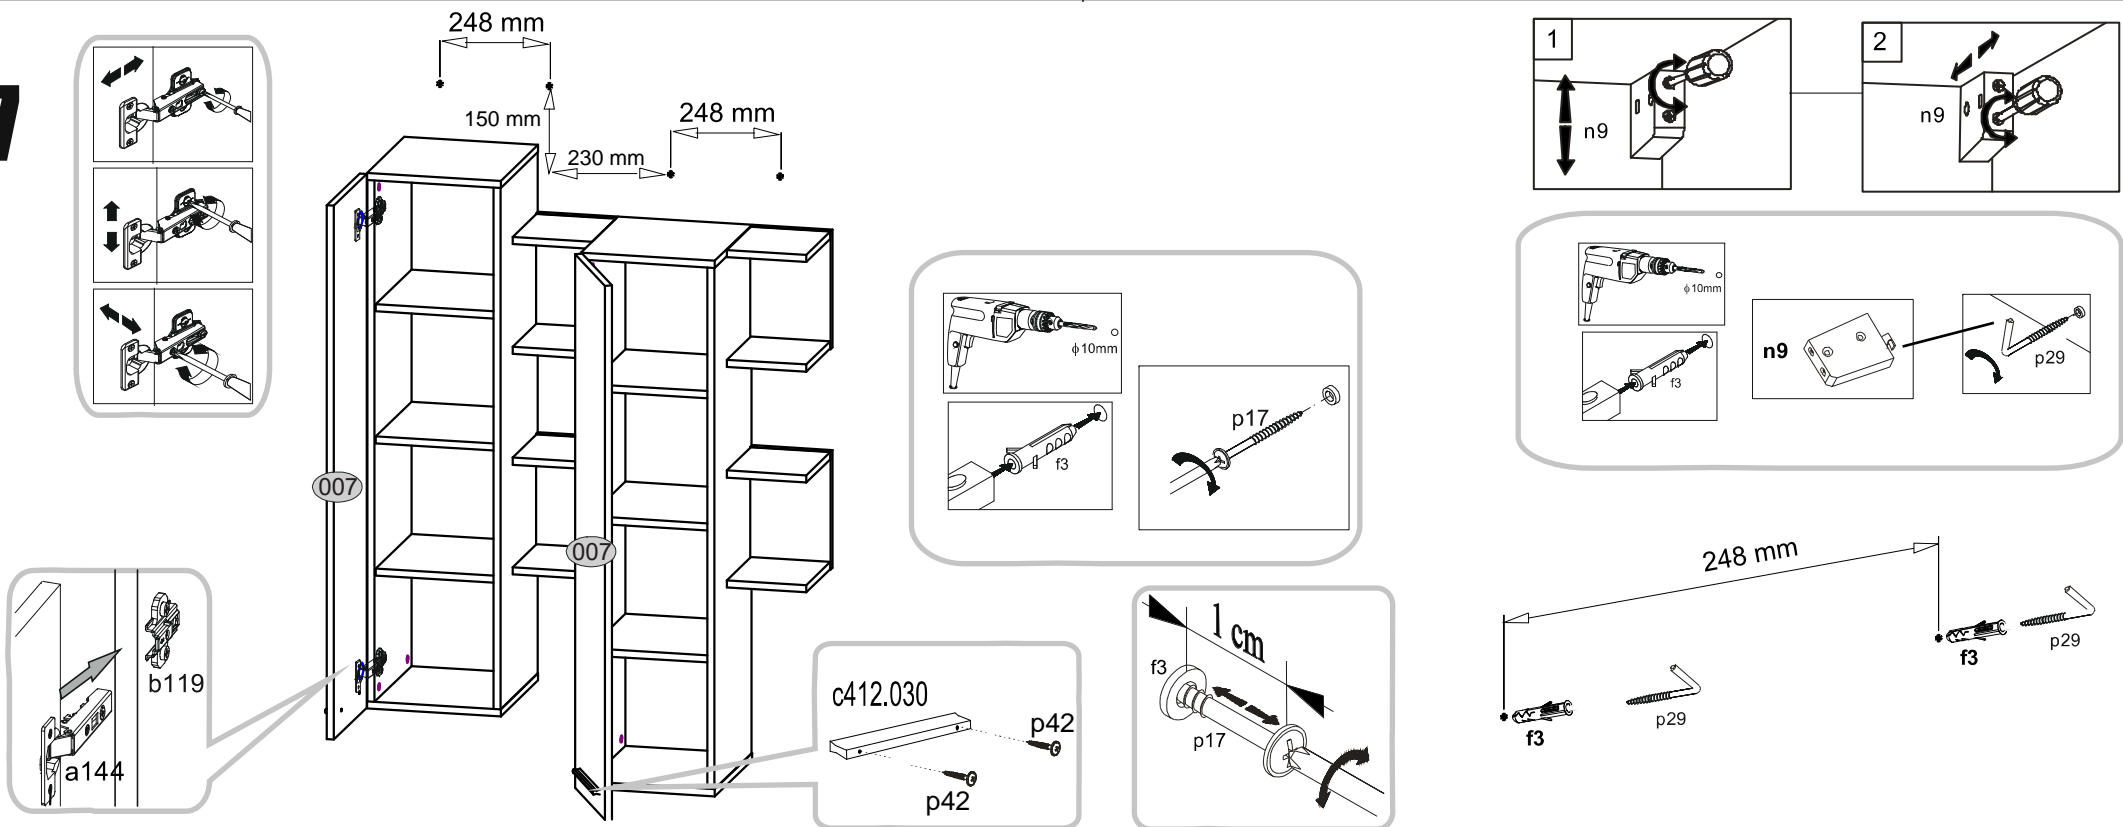

Installation manual

ASTIN

Code	Dimensions				Package
	Length	Width	Height	Quantity	
001	1494	437	16	1	2/5
002	1494	437	16	1	2/5
003	1168	334	16	2	3/5
005	1168	334	16	1	4/5
006	1168	334	16	1	4/5
007	294	1196	16	2	4/5
008	742	246	16	2	2/5
010	300	334	16	4	3/5
012	218	437	16	1	2/5
013	218	437	16	1	2/5
014	218	434	16	1	2/5
015	266	320	16	6	3/5
016	1551	350	16	1	1/5
017	1098	214	16	1	5/5
018	1100	200	16	1	5/5
019	366	530	16	1	1/5
020	536	350	16	1	1/5
021	338	350	16	1	1/5
022	338	350	16	1	1/5
023	180	264	16	4	3/5
025	178	214	16	8	3/5;4/5
028	104	348	16	2	1/5
029	236	1478	3	1	2/5
030	1186	284	3	2	4/5
031	524	358	3	1	1/5