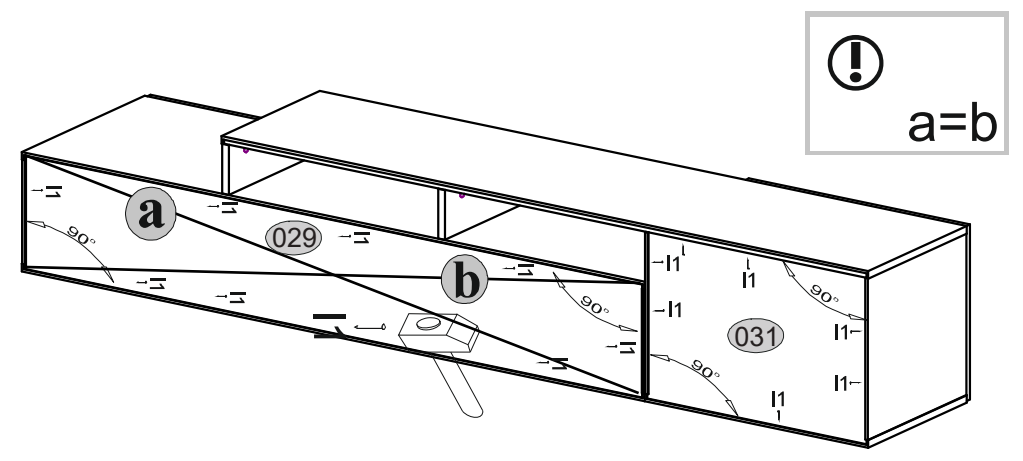

9

Installation manual

ASTIN

Code	Dimensions				Package
017	1098	214	16	1	5/5
018	1100	200	16	1	5/5

<p>3x e1 Ø5x50</p> 	<p>4x f1 Ø8x30</p> 	<p>3x s1</p> 	<p>2x e2 Ø6,3x13</p> 
<p>1x z1</p> 	<p>2x g2</p> 	<p>4x e19 Ø6x9</p> 	
<p>2x</p> <p>p17 Ø5x60</p>  <p>f3 Ø10x50</p>			