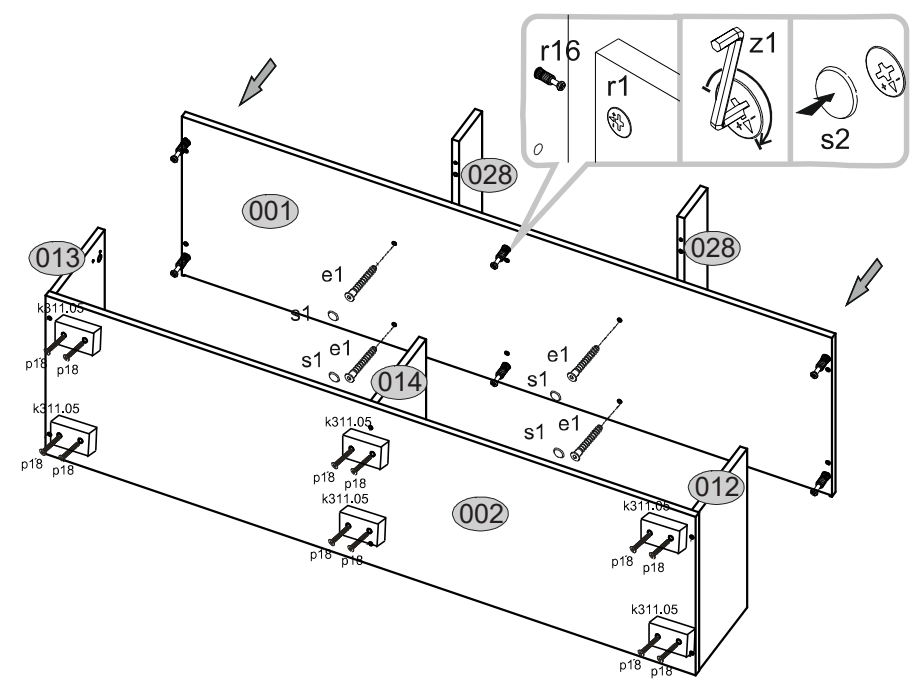

<p>14x e1 Ø5x50</p> 	<p>28x f1 Ø8x30</p> 	<p>14x r16</p> 	<p>14x r1 Ø15x12</p> 
<p>1x z1</p> 	<p>20x p18 Ø4x18</p> 	<p>60x l1</p> 	<p>30x p25 Ø3,5x16</p> 
<p>10x k311.05</p> 	<p>6x p42 Ø3,5x25</p> 	<p>14x s1</p> 	<p>14x s2</p> 
<p>6x a144</p> 	<p>6x b119</p> 	<p>3x n282</p> 	
<p>3x c412.030</p> 			

1

2

3

4

5

6

7

8

9

Installation manual

ASTIN

Code	Dimensions				Package
017	1098	214	16	1	5/5
018	1100	200	16	1	5/5

<p>3x e1 Ø5x50</p> 	<p>4x f1 Ø8x30</p> 	<p>3x s1</p> 	<p>2x e2 Ø6,3x13</p> 
<p>1x z1</p> 	<p>2x g2</p> 	<p>4x e19 Ø6x9</p> 	
<p>2x</p> <p>p17 Ø5x60</p>  <p>f3 Ø10x50</p>			