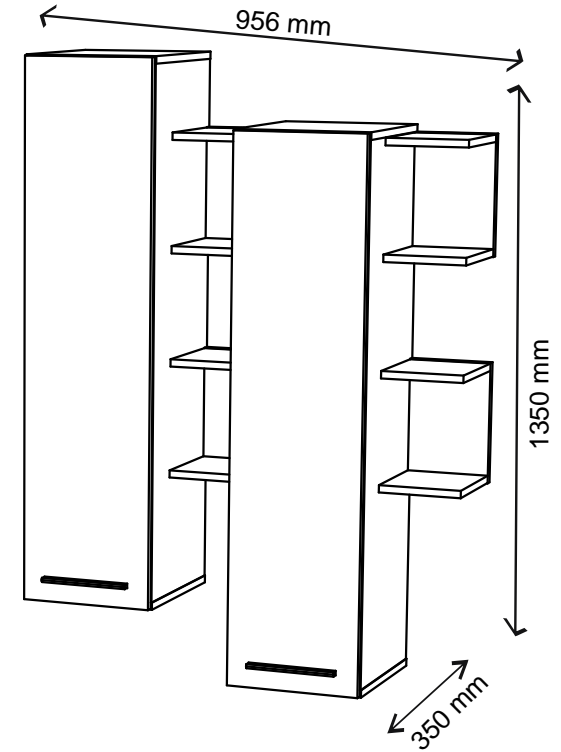

Installation manual

ASTIN

Code	Dimensions				Package
003	1168	334	16	2	3/5
006	1168	334	16	1	4/5
007	294	1196	16	2	4/5
005	1168	334	16	1	4/5
010	300	334	16	4	3/5
015	266	320	16	6	3/5
023	180	264	16	4	3/5
025	178	214	16	8	3/5 4/5
030	1186	284	3	2	4/5

<p>24x e1 Ø5x50</p> 	<p>32x f1 Ø8x30</p> 	<p>16x r16</p> 	<p>16x r1 Ø15x12</p> 
<p>60x l1</p> 	<p>4x n9</p> 	<p>4x p42 Ø3,5x25</p> 	<p>8x p25 Ø3,5x16</p> 
<p>8x p21 Ø4x30</p> 	<p>4x f3 Ø10x50</p> 	<p>24x s1</p> 	<p>16x s2</p> 
<p>24x d1</p> 	<p>4x p29 Ø4x60</p> 	<p>4x a144</p> 	<p>4x b119</p> 
<p>2x c412.030</p> 			

Installation manual

ASTIN

Code	Dimensions				Package
	Length	Width	Height	Quantity	
001	1494	437	16	1	2/5
002	1494	437	16	1	2/5
003	1168	334	16	2	3/5
005	1168	334	16	1	4/5
006	1168	334	16	1	4/5
007	294	1196	16	2	4/5
008	742	246	16	2	2/5
010	300	334	16	4	3/5
012	218	437	16	1	2/5
013	218	437	16	1	2/5
014	218	434	16	1	2/5
015	266	320	16	6	3/5
016	1551	350	16	1	1/5
017	1098	214	16	1	5/5
018	1100	200	16	1	5/5
019	366	530	16	1	1/5
020	536	350	16	1	1/5
021	338	350	16	1	1/5
022	338	350	16	1	1/5
023	180	264	16	4	3/5
025	178	214	16	8	3/5;4/5
028	104	348	16	2	1/5
029	236	1478	3	1	2/5
030	1186	284	3	2	4/5
031	524	358	3	1	1/5

<p>14x e1 Ø5x50</p> 	<p>28x f1 Ø8x30</p> 	<p>14x r16</p> 	<p>14x r1 Ø15x12</p> 
<p>1x z1</p> 	<p>20x p18 Ø4x18</p> 	<p>60x l1</p> 	<p>30x p25 Ø3,5x16</p> 
<p>10x k311.05</p> 	<p>6x p42 Ø3,5x25</p> 	<p>14x s1</p> 	<p>14x s2</p> 
<p>6x a144</p> 	<p>6x b119</p> 	<p>3x n282</p> 	
<p>3x c412.030</p> 			