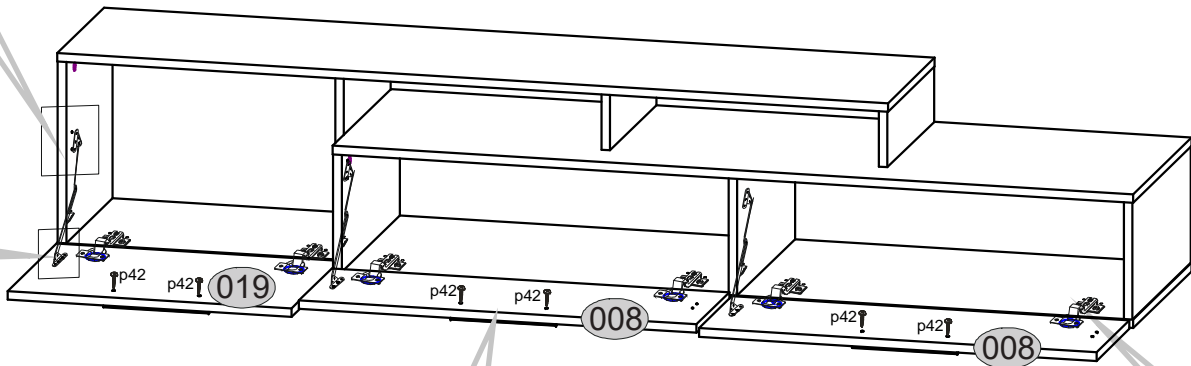

1

2

3

4

5

6

7

8

9

Installation manual

ASTIN

Code	Dimensions				Package
017	1098	214	16	1	5/5
018	1100	200	16	1	5/5

<p>3x e1 Ø5x50</p> 	<p>4x f1 Ø8x30</p> 	<p>3x s1</p> 	<p>2x e2 Ø6,3x13</p> 
<p>1x z1</p> 	<p>2x g2</p> 	<p>4x e19 Ø6x9</p> 	
<p>2x</p> <p>p17 Ø5x60</p>  <p>f3 Ø10x50</p>			