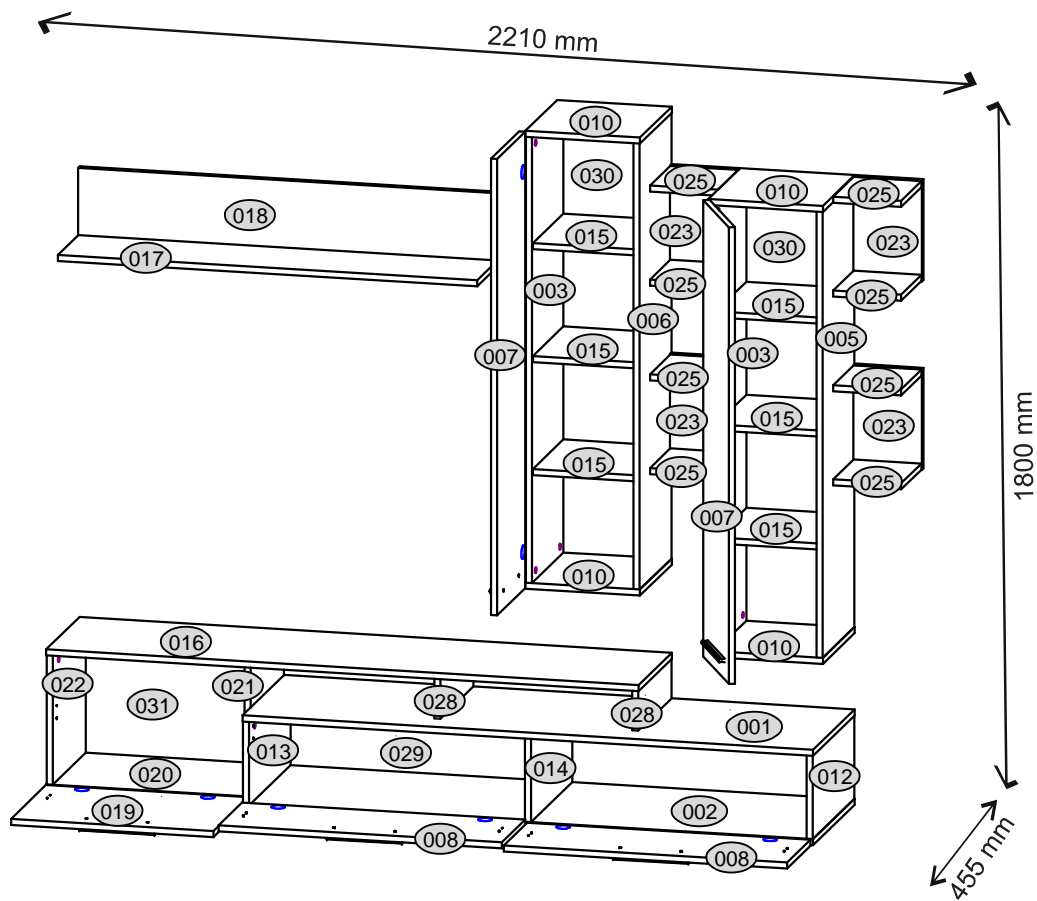

<p>24x e1 Ø5x50</p> 	<p>32x f1 Ø8x30</p> 	<p>16x r16</p> 	<p>16x r1 Ø15x12</p> 
<p>60x l1</p> 	<p>4x n9</p> 	<p>4x p42 Ø3,5x25</p> 	<p>8x p25 Ø3,5x16</p> 
<p>8x p21 Ø4x30</p> 	<p>4x f3 Ø10x50</p> 	<p>24x s1</p> 	<p>16x s2</p> 
<p>24x d1</p> 	<p>4x p29 Ø4x60</p> 	<p>4x a144</p> 	<p>4x b119</p> 
<p>2x c412.030</p> 			

1

2

3

4

!
a=b

5

6

7

Installation manual

ASTIN

Code	Dimensions				Package
	Length	Width	Height	Quantity	
001	1494	437	16	1	2/5
002	1494	437	16	1	2/5
003	1168	334	16	2	3/5
005	1168	334	16	1	4/5
006	1168	334	16	1	4/5
007	294	1196	16	2	4/5
008	742	246	16	2	2/5
010	300	334	16	4	3/5
012	218	437	16	1	2/5
013	218	437	16	1	2/5
014	218	434	16	1	2/5
015	266	320	16	6	3/5
016	1551	350	16	1	1/5
017	1098	214	16	1	5/5
018	1100	200	16	1	5/5
019	366	530	16	1	1/5
020	536	350	16	1	1/5
021	338	350	16	1	1/5
022	338	350	16	1	1/5
023	180	264	16	4	3/5
025	178	214	16	8	3/5;4/5
028	104	348	16	2	1/5
029	236	1478	3	1	2/5
030	1186	284	3	2	4/5
031	524	358	3	1	1/5

<p>14x e1 Ø5x50</p> 	<p>28x f1 Ø8x30</p> 	<p>14x r16</p> 	<p>14x r1 Ø15x12</p> 
<p>1x z1</p> 	<p>20x p18 Ø4x18</p> 	<p>60x l1</p> 	<p>30x p25 Ø3,5x16</p> 
<p>10x k311.05</p> 	<p>6x p42 Ø3,5x25</p> 	<p>14x s1</p> 	<p>14x s2</p> 
<p>6x a144</p> 	<p>6x b119</p> 	<p>3x n282</p> 	
<p>3x c412.030</p> 			