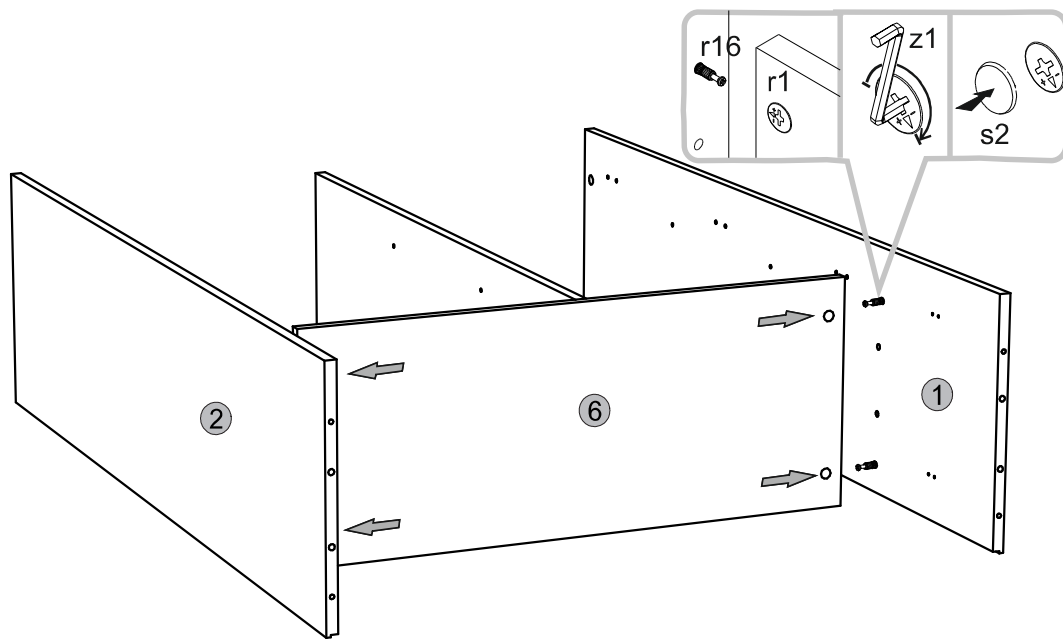

Instalation manual

ALEX: Shelving 2D

Element symbol	Dimensions				Code	Package
1	1298	354	16	1	A - 116	1/1
2	1298	354	16	1	A - 117	1/1
3	966	326	16	1	A - 118	1/1
4	840	355	16	1	A - 211	1/1
5	840	355	16	1	A - 210	1/1
6	806	326	16	1	A - 305	1/1
7	406	326	16	2	A - 306	1/1
8	384	326	16	2	A - 307	1/1
9	960	397	16	1	A - 012	2/2
10	329	800	16	1	A - 013	1/1
11	983	401	3	1	A - 611	2/2
12	333	824	3	1	A - 612	2/2
13	983	423	3	1	A - 613	2/2

1**3****2****4**

5**7****6****8**

9

10