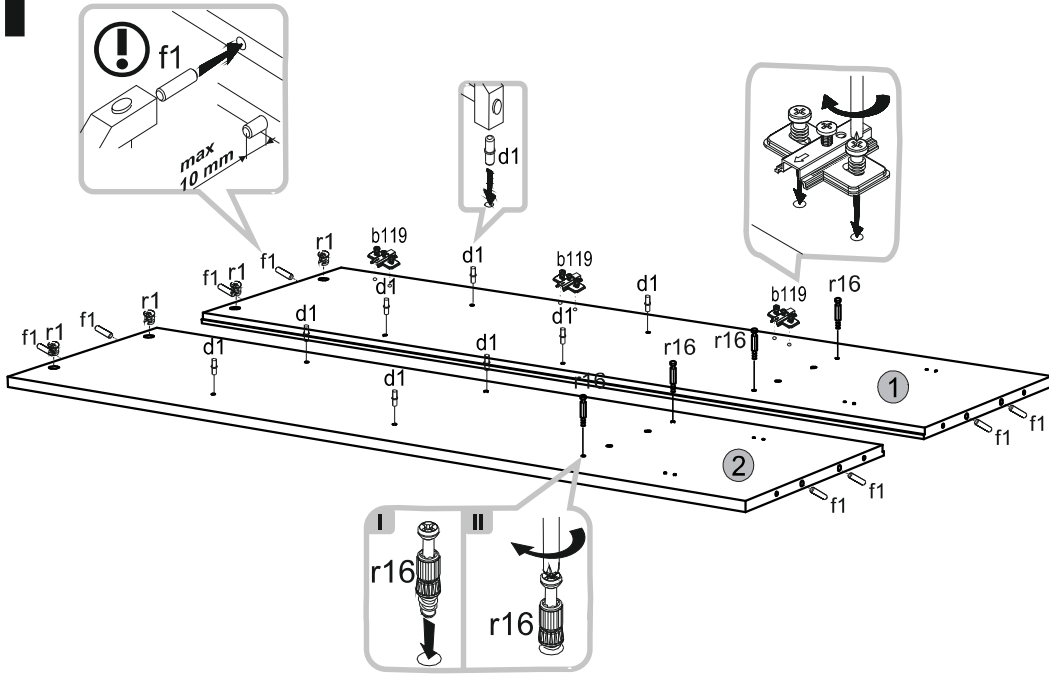

Instalation manual

ALEX: Shelving 2D

Element symbol	Dimensions				Code	Package
1	1298	354	16	1	A - 116	1/1
2	1298	354	16	1	A - 117	1/1
3	966	326	16	1	A - 118	1/1
4	840	355	16	1	A - 211	1/1
5	840	355	16	1	A - 210	1/1
6	806	326	16	1	A - 305	1/1
7	406	326	16	2	A - 306	1/1
8	384	326	16	2	A - 307	1/1
9	960	397	16	1	A - 012	2/2
10	329	800	16	1	A - 013	1/1
11	983	401	3	1	A - 611	2/2
12	333	824	3	1	A - 612	2/2
13	983	423	3	1	A - 613	2/2

1**3****2****4**

5**7****6****8**

9

10