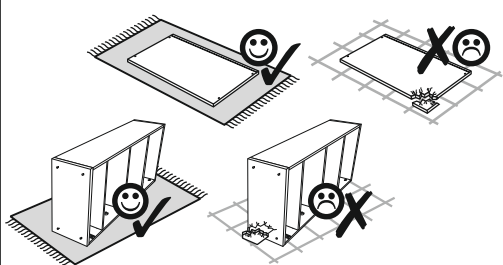

Instalation manual

ALEX: Shelving 2D

Element symbol	Dimensions				Code	Package
1	1298	354	16	1	A - 116	1/1
2	1298	354	16	1	A - 117	1/1
3	966	326	16	1	A - 118	1/1
4	840	355	16	1	A - 211	1/1
5	840	355	16	1	A - 210	1/1
6	806	326	16	1	A - 305	1/1
7	406	326	16	2	A - 306	1/1
8	384	326	16	2	A - 307	1/1
9	960	397	16	1	A - 012	2/2
10	329	800	16	1	A - 013	1/1
11	983	401	3	1	A - 611	2/2
12	333	824	3	1	A - 612	2/2
13	983	423	3	1	A - 613	2/2