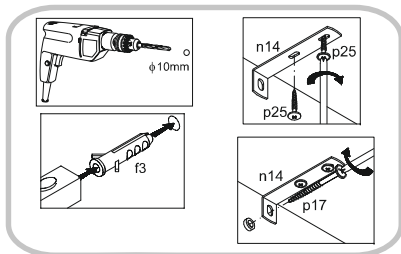

Instalation manual

ALEX: Shelving 2D

Element symbol	Dimensions				Code	Package
1	1298	354	16	1	A - 116	1/1
2	1298	354	16	1	A - 117	1/1
3	966	326	16	1	A - 118	1/1
4	840	355	16	1	A - 211	1/1
5	840	355	16	1	A - 210	1/1
6	806	326	16	1	A - 305	1/1
7	406	326	16	2	A - 306	1/1
8	384	326	16	2	A - 307	1/1
9	960	397	16	1	A - 012	2/2
10	329	800	16	1	A - 013	1/1
11	983	401	3	1	A - 611	2/2
12	333	824	3	1	A - 612	2/2
13	983	423	3	1	A - 613	2/2

1**3****2****4**

5**7****6****8**

9

10