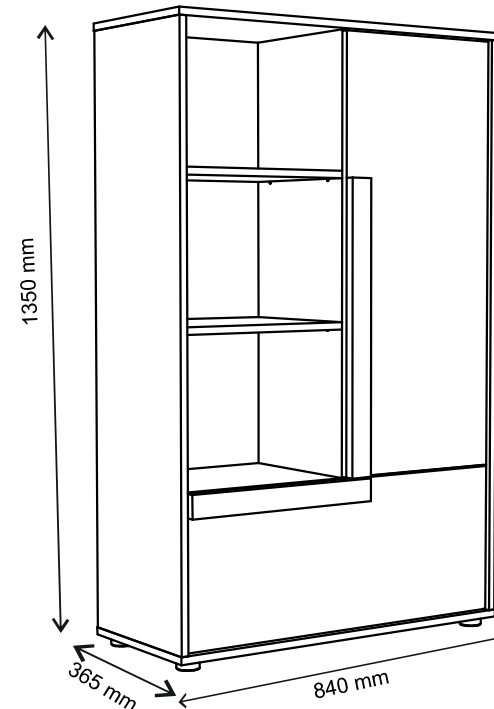

Instalation manual

ALEX: Shelving 2D

Element symbol	Dimensions				Code	Package
1	1298	354	16	1	A - 116	1/1
2	1298	354	16	1	A - 117	1/1
3	966	326	16	1	A - 118	1/1
4	840	355	16	1	A - 211	1/1
5	840	355	16	1	A - 210	1/1
6	806	326	16	1	A - 305	1/1
7	406	326	16	2	A - 306	1/1
8	384	326	16	2	A - 307	1/1
9	960	397	16	1	A - 012	2/2
10	329	800	16	1	A - 013	1/1
11	983	401	3	1	A - 611	2/2
12	333	824	3	1	A - 612	2/2
13	983	423	3	1	A - 613	2/2

1**3****2****4**

5**7****6****8**

9

10