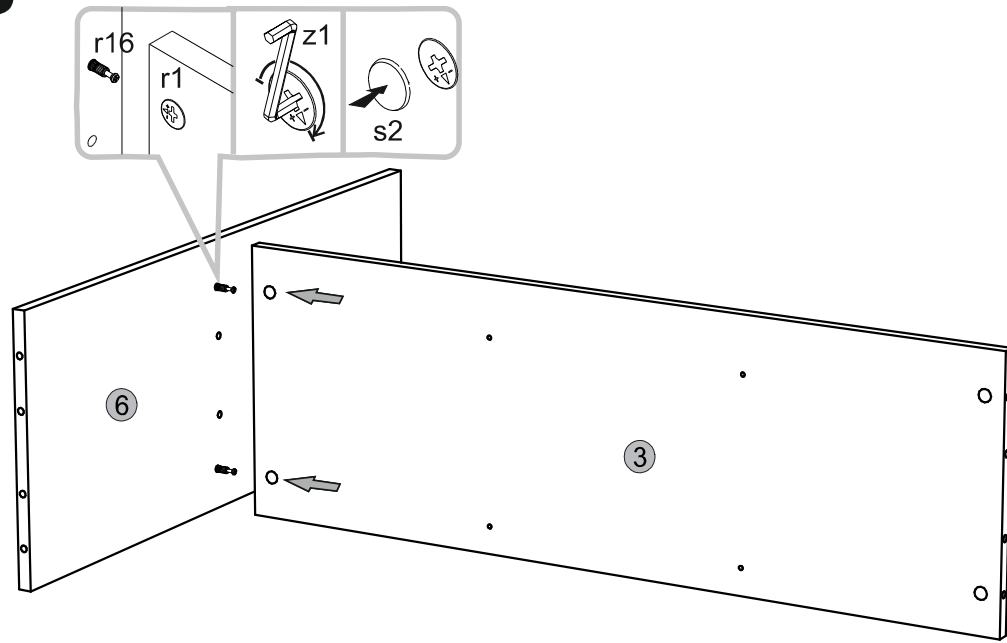

Instalation manual

ALEX: Shelving 2D

Element symbol	Dimensions				Code	Package
1	1298	354	16	1	A - 116	1/1
2	1298	354	16	1	A - 117	1/1
3	966	326	16	1	A - 118	1/1
4	840	355	16	1	A - 211	1/1
5	840	355	16	1	A - 210	1/1
6	806	326	16	1	A - 305	1/1
7	406	326	16	2	A - 306	1/1
8	384	326	16	2	A - 307	1/1
9	960	397	16	1	A - 012	2/2
10	329	800	16	1	A - 013	1/1
11	983	401	3	1	A - 611	2/2
12	333	824	3	1	A - 612	2/2
13	983	423	3	1	A - 613	2/2

1**3****2****4**

5**7****6****8**

9

10