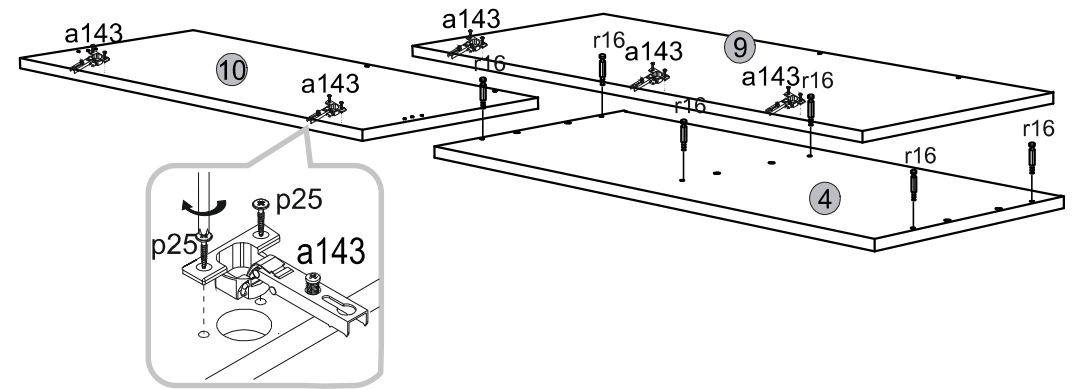

Instalation manual

ALEX: Shelving 2D

Element symbol	Dimensions				Code	Package
1	1298	354	16	1	A - 116	1/1
2	1298	354	16	1	A - 117	1/1
3	966	326	16	1	A - 118	1/1
4	840	355	16	1	A - 211	1/1
5	840	355	16	1	A - 210	1/1
6	806	326	16	1	A - 305	1/1
7	406	326	16	2	A - 306	1/1
8	384	326	16	2	A - 307	1/1
9	960	397	16	1	A - 012	2/2
10	329	800	16	1	A - 013	1/1
11	983	401	3	1	A - 611	2/2
12	333	824	3	1	A - 612	2/2
13	983	423	3	1	A - 613	2/2

1**3****2****4**

5**7****6****8**

9

10