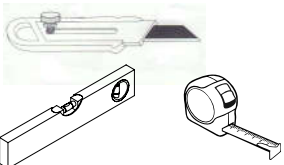

Instalation manual

ALEX: Shelving 2D

Element symbol	Dimensions				Code	Package
1	1298	354	16	1	A - 116	1/1
2	1298	354	16	1	A - 117	1/1
3	966	326	16	1	A - 118	1/1
4	840	355	16	1	A - 211	1/1
5	840	355	16	1	A - 210	1/1
6	806	326	16	1	A - 305	1/1
7	406	326	16	2	A - 306	1/1
8	384	326	16	2	A - 307	1/1
9	960	397	16	1	A - 012	2/2
10	329	800	16	1	A - 013	1/1
11	983	401	3	1	A - 611	2/2
12	333	824	3	1	A - 612	2/2
13	983	423	3	1	A - 613	2/2