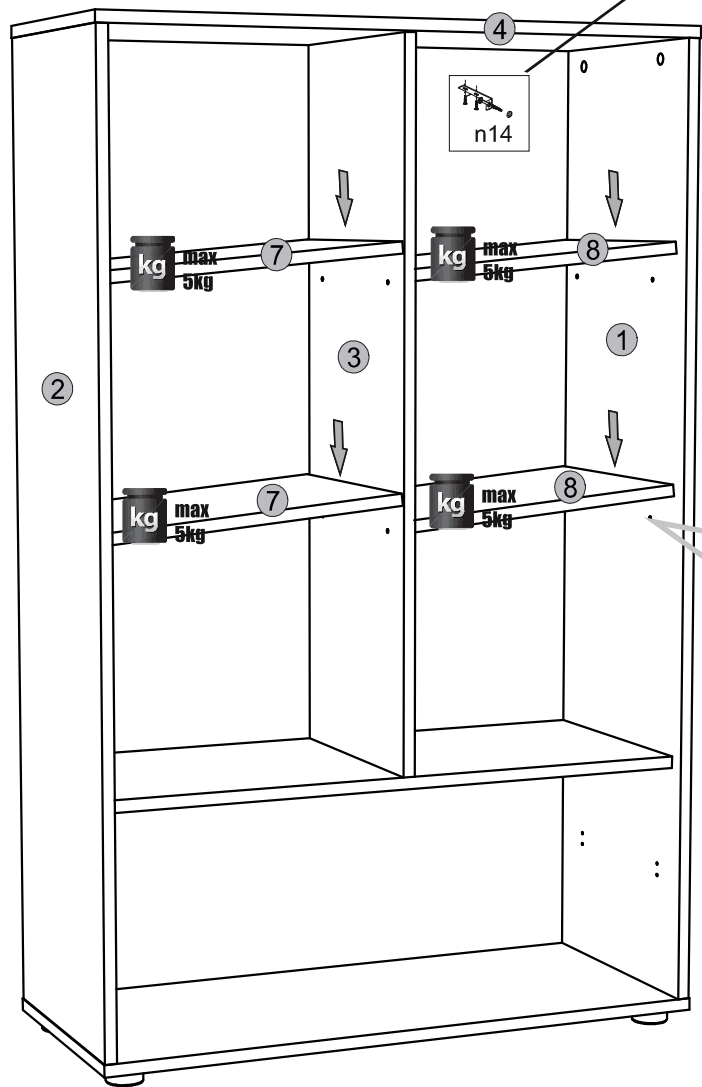

Instalation manual

ALEX: Shelving 2D

Element symbol	Dimensions				Code	Package
1	1298	354	16	1	A - 116	1/1
2	1298	354	16	1	A - 117	1/1
3	966	326	16	1	A - 118	1/1
4	840	355	16	1	A - 211	1/1
5	840	355	16	1	A - 210	1/1
6	806	326	16	1	A - 305	1/1
7	406	326	16	2	A - 306	1/1
8	384	326	16	2	A - 307	1/1
9	960	397	16	1	A - 012	2/2
10	329	800	16	1	A - 013	1/1
11	983	401	3	1	A - 611	2/2
12	333	824	3	1	A - 612	2/2
13	983	423	3	1	A - 613	2/2

1**3****2****4**

5**7****6****8**

9

10