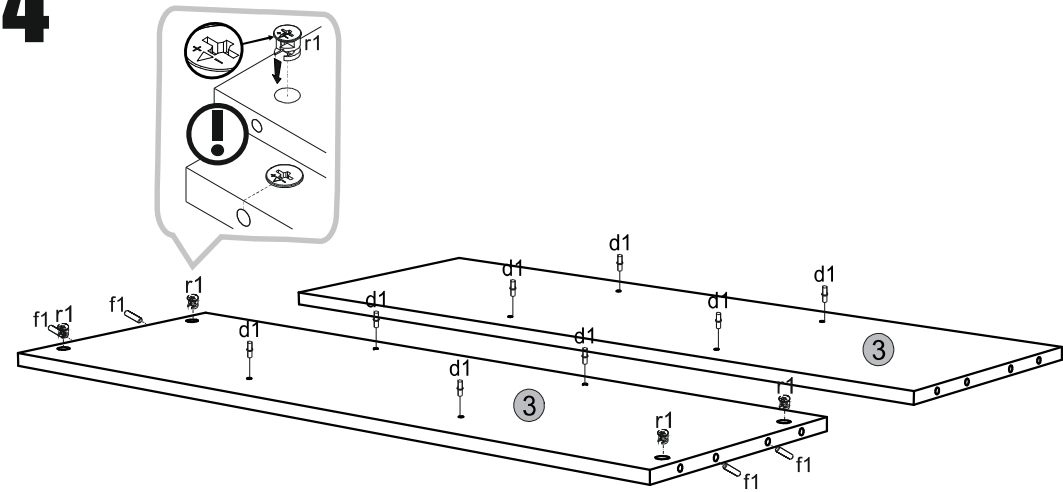

Instalation manual

ALEX: Shelving 2D

Element symbol	Dimensions				Code	Package
1	1298	354	16	1	A - 116	1/1
2	1298	354	16	1	A - 117	1/1
3	966	326	16	1	A - 118	1/1
4	840	355	16	1	A - 211	1/1
5	840	355	16	1	A - 210	1/1
6	806	326	16	1	A - 305	1/1
7	406	326	16	2	A - 306	1/1
8	384	326	16	2	A - 307	1/1
9	960	397	16	1	A - 012	2/2
10	329	800	16	1	A - 013	1/1
11	983	401	3	1	A - 611	2/2
12	333	824	3	1	A - 612	2/2
13	983	423	3	1	A - 613	2/2

1**3****2****4**

5**7****6****8**

9

10