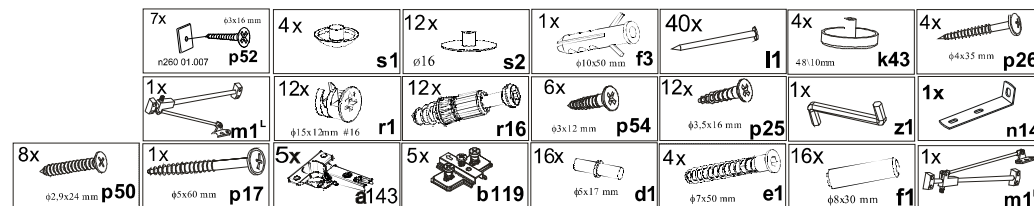

Instalation manual

ALEX: Shelving 2D

Element symbol	Dimensions				Code	Package
1	1298	354	16	1	A - 116	1/1
2	1298	354	16	1	A - 117	1/1
3	966	326	16	1	A - 118	1/1
4	840	355	16	1	A - 211	1/1
5	840	355	16	1	A - 210	1/1
6	806	326	16	1	A - 305	1/1
7	406	326	16	2	A - 306	1/1
8	384	326	16	2	A - 307	1/1
9	960	397	16	1	A - 012	2/2
10	329	800	16	1	A - 013	1/1
11	983	401	3	1	A - 611	2/2
12	333	824	3	1	A - 612	2/2
13	983	423	3	1	A - 613	2/2

1**3****2****4**

5**7****6****8**

9

10