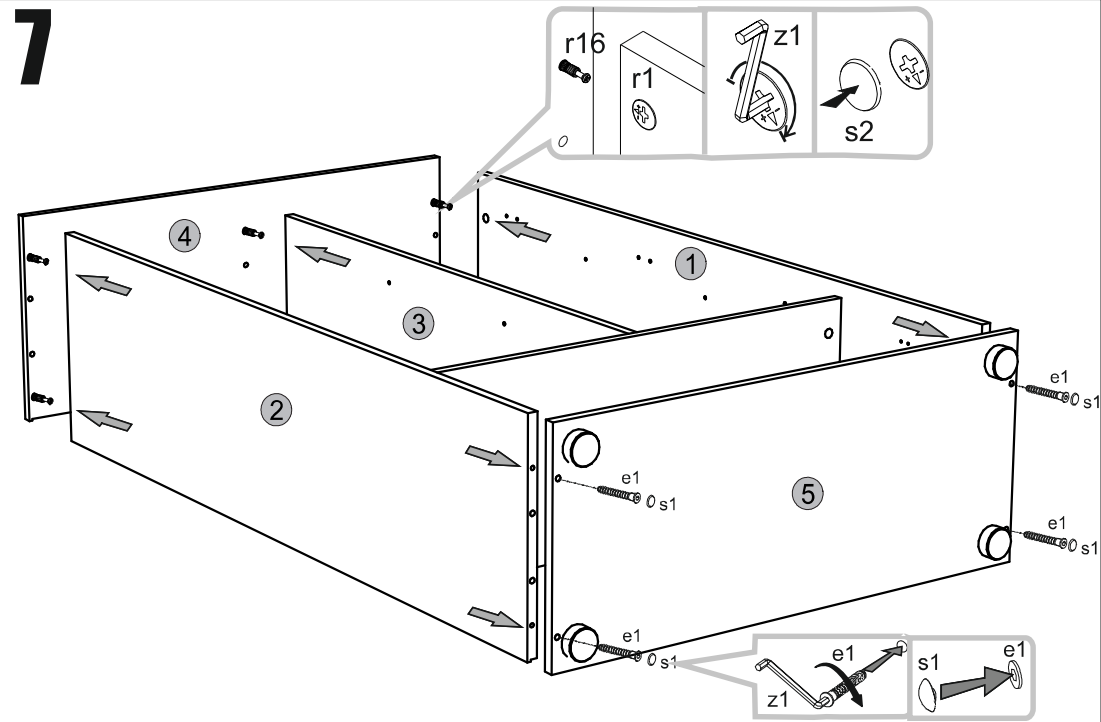

Instalation manual

ALEX: Shelving 2D

Element symbol	Dimensions				Code	Package
1	1298	354	16	1	A - 116	1/1
2	1298	354	16	1	A - 117	1/1
3	966	326	16	1	A - 118	1/1
4	840	355	16	1	A - 211	1/1
5	840	355	16	1	A - 210	1/1
6	806	326	16	1	A - 305	1/1
7	406	326	16	2	A - 306	1/1
8	384	326	16	2	A - 307	1/1
9	960	397	16	1	A - 012	2/2
10	329	800	16	1	A - 013	1/1
11	983	401	3	1	A - 611	2/2
12	333	824	3	1	A - 612	2/2
13	983	423	3	1	A - 613	2/2

1**3****2****4**

5**7****6****8**

9

10