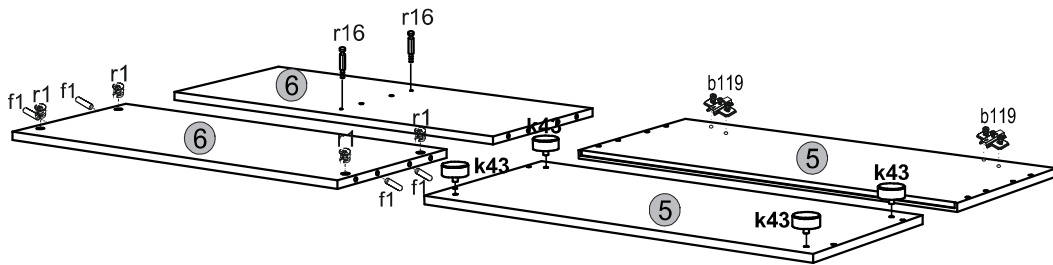

Instalation manual

ALEX: Shelving 2D

Element symbol	Dimensions				Code	Package
1	1298	354	16	1	A - 116	1/1
2	1298	354	16	1	A - 117	1/1
3	966	326	16	1	A - 118	1/1
4	840	355	16	1	A - 211	1/1
5	840	355	16	1	A - 210	1/1
6	806	326	16	1	A - 305	1/1
7	406	326	16	2	A - 306	1/1
8	384	326	16	2	A - 307	1/1
9	960	397	16	1	A - 012	2/2
10	329	800	16	1	A - 013	1/1
11	983	401	3	1	A - 611	2/2
12	333	824	3	1	A - 612	2/2
13	983	423	3	1	A - 613	2/2

1**3****2****4**

5**7****6****8**

9

10