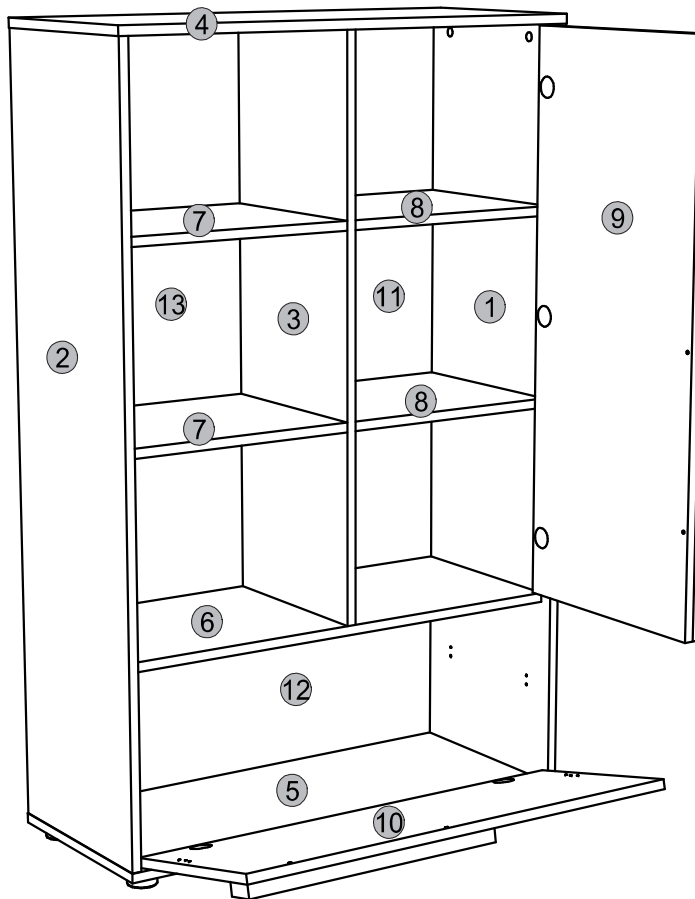

Instalation manual

ALEX: Shelving 2D

Element symbol	Dimensions				Code	Package
1	1298	354	16	1	A - 116	1/1
2	1298	354	16	1	A - 117	1/1
3	966	326	16	1	A - 118	1/1
4	840	355	16	1	A - 211	1/1
5	840	355	16	1	A - 210	1/1
6	806	326	16	1	A - 305	1/1
7	406	326	16	2	A - 306	1/1
8	384	326	16	2	A - 307	1/1
9	960	397	16	1	A - 012	2/2
10	329	800	16	1	A - 013	1/1
11	983	401	3	1	A - 611	2/2
12	333	824	3	1	A - 612	2/2
13	983	423	3	1	A - 613	2/2

1**3****2****4**

5**7****6****8**

9

10