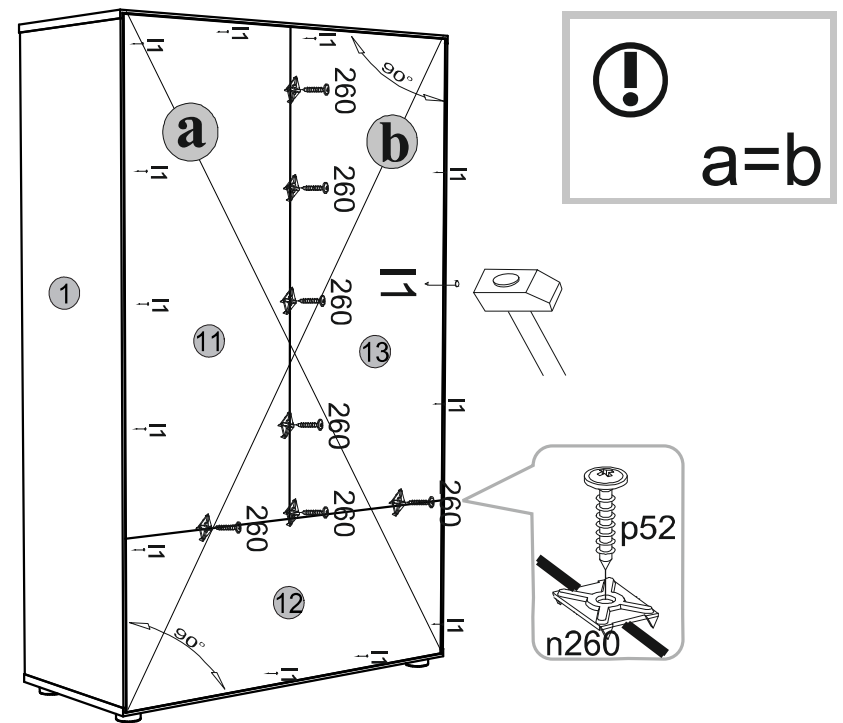

Instalation manual

ALEX: Shelving 2D

Element symbol	Dimensions				Code	Package
1	1298	354	16	1	A - 116	1/1
2	1298	354	16	1	A - 117	1/1
3	966	326	16	1	A - 118	1/1
4	840	355	16	1	A - 211	1/1
5	840	355	16	1	A - 210	1/1
6	806	326	16	1	A - 305	1/1
7	406	326	16	2	A - 306	1/1
8	384	326	16	2	A - 307	1/1
9	960	397	16	1	A - 012	2/2
10	329	800	16	1	A - 013	1/1
11	983	401	3	1	A - 611	2/2
12	333	824	3	1	A - 612	2/2
13	983	423	3	1	A - 613	2/2

1**3****2****4**

5**7****6****8**

9

10