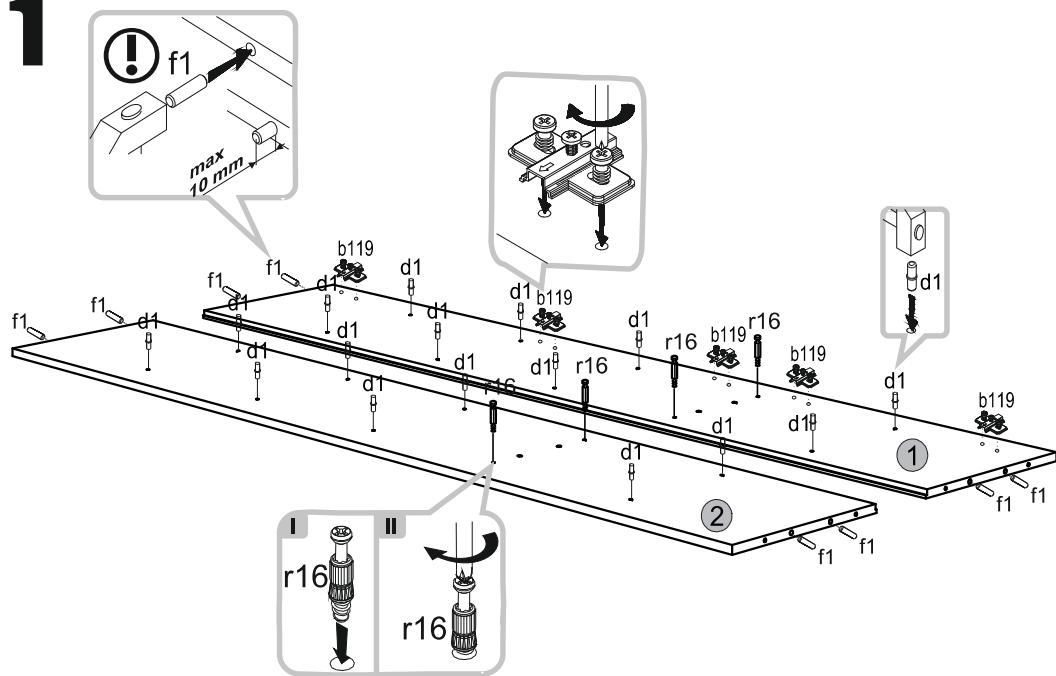

Instalation manual

ALEX: Pencil-case

Element symbol	Dimensions				Code	Package
1	1908	354	16	1	A - 105	1/1
2	1908	354	16	1	A - 106	1/1
3	440	355	16	1	A - 203	1/1
4	440	355	16	1	A - 204	1/1
5	406	326	16	1	A - 303	1/1
6	406	326	16	4	A - 304	1/1
7	1269	400	16	1	A - 006	1/1
8	630	400	16	1	A - 007	1/1
9	1926	212	3	2	A - 603	1/1

1**3****2****4**

5

7

6