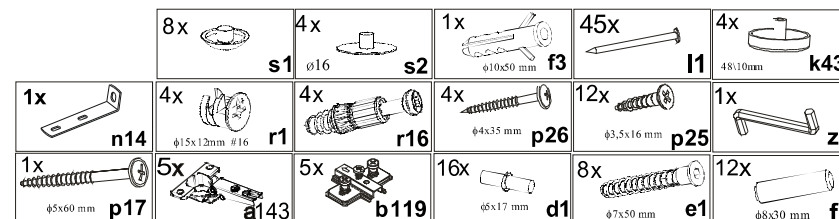

Instalation manual

ALEX: Pencil-case

Element symbol	Dimensions				Code	Package
1	1908	354	16	1	A - 105	1/1
2	1908	354	16	1	A - 106	1/1
3	440	355	16	1	A - 203	1/1
4	440	355	16	1	A - 204	1/1
5	406	326	16	1	A - 303	1/1
6	406	326	16	4	A - 304	1/1
7	1269	400	16	1	A - 006	1/1
8	630	400	16	1	A - 007	1/1
9	1926	212	3	2	A - 603	1/1

1**3****2****4**

5

7

6