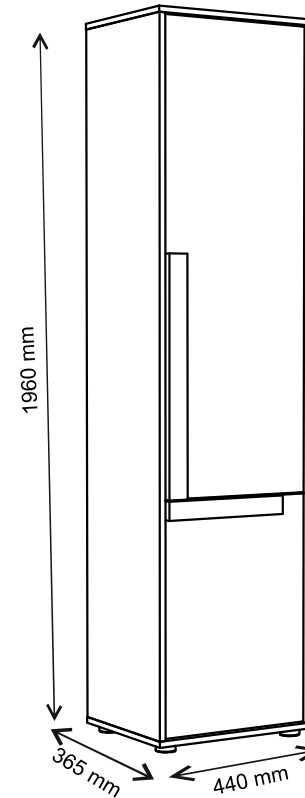

Instalation manual

ALEX: Pencil-case

Element symbol	Dimensions				Code	Package
1	1908	354	16	1	A - 105	1/1
2	1908	354	16	1	A - 106	1/1
3	440	355	16	1	A - 203	1/1
4	440	355	16	1	A - 204	1/1
5	406	326	16	1	A - 303	1/1
6	406	326	16	4	A - 304	1/1
7	1269	400	16	1	A - 006	1/1
8	630	400	16	1	A - 007	1/1
9	1926	212	3	2	A - 603	1/1

1**3****2****4**

5

7

6