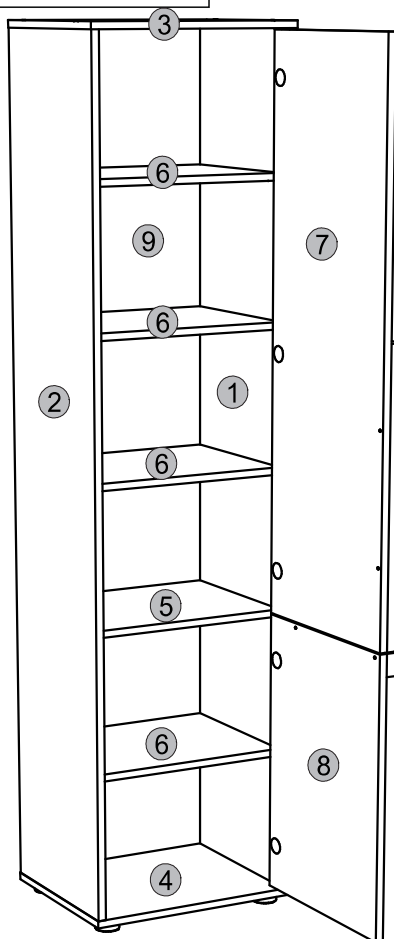

Instalation manual

ALEX: Pencil-case

Element symbol	Dimensions				Code	Package
1	1908	354	16	1	A - 105	1/1
2	1908	354	16	1	A - 106	1/1
3	440	355	16	1	A - 203	1/1
4	440	355	16	1	A - 204	1/1
5	406	326	16	1	A - 303	1/1
6	406	326	16	4	A - 304	1/1
7	1269	400	16	1	A - 006	1/1
8	630	400	16	1	A - 007	1/1
9	1926	212	3	2	A - 603	1/1

1**3****2****4**

5

7

6