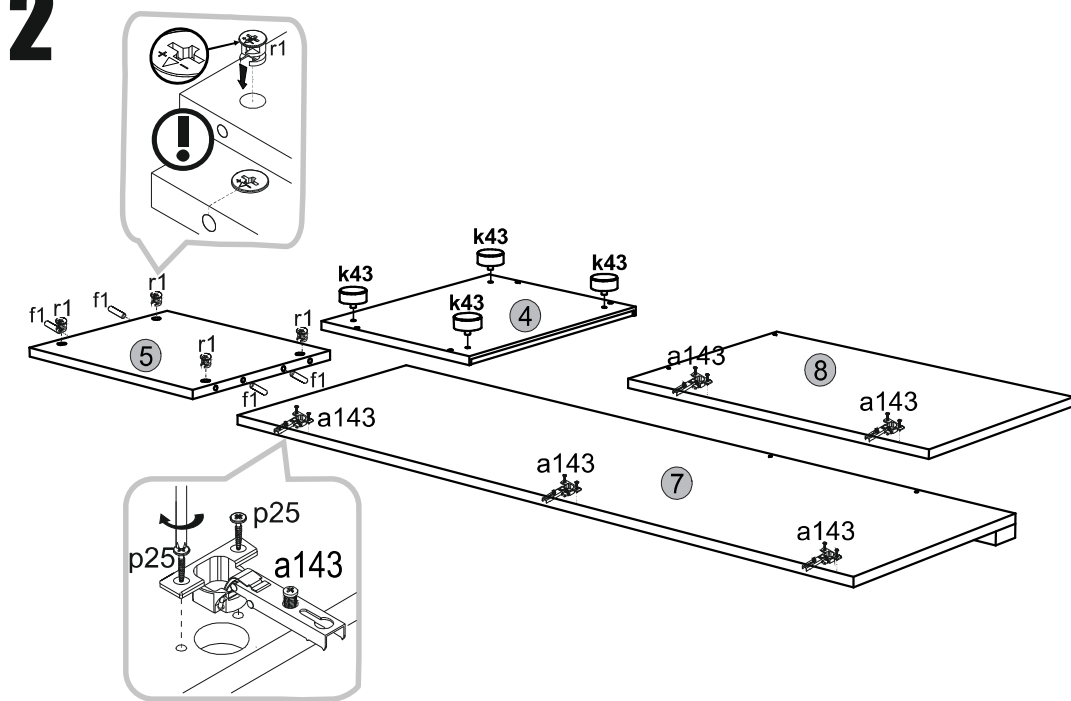

Instalation manual

ALEX: Pencil-case

Element symbol	Dimensions				Code	Package
1	1908	354	16	1	A - 105	1/1
2	1908	354	16	1	A - 106	1/1
3	440	355	16	1	A - 203	1/1
4	440	355	16	1	A - 204	1/1
5	406	326	16	1	A - 303	1/1
6	406	326	16	4	A - 304	1/1
7	1269	400	16	1	A - 006	1/1
8	630	400	16	1	A - 007	1/1
9	1926	212	3	2	A - 603	1/1

1**3****2****4**

5

7

6