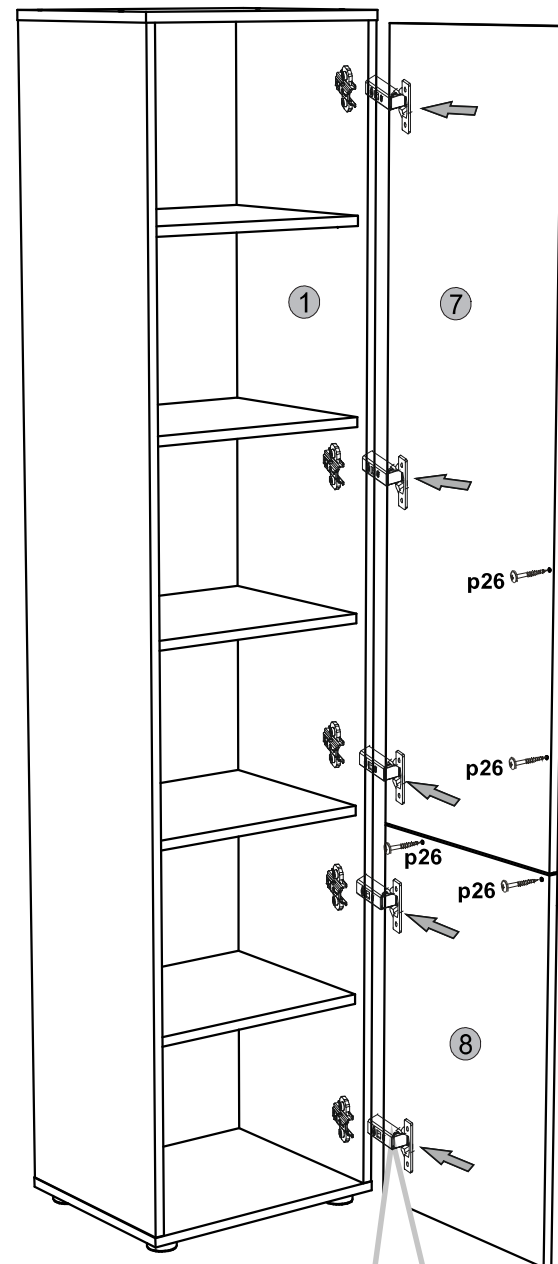

Instalation manual

ALEX: Pencil-case

Element symbol	Dimensions				Code	Package
1	1908	354	16	1	A - 105	1/1
2	1908	354	16	1	A - 106	1/1
3	440	355	16	1	A - 203	1/1
4	440	355	16	1	A - 204	1/1
5	406	326	16	1	A - 303	1/1
6	406	326	16	4	A - 304	1/1
7	1269	400	16	1	A - 006	1/1
8	630	400	16	1	A - 007	1/1
9	1926	212	3	2	A - 603	1/1

1**3****2****4**

5

7

6