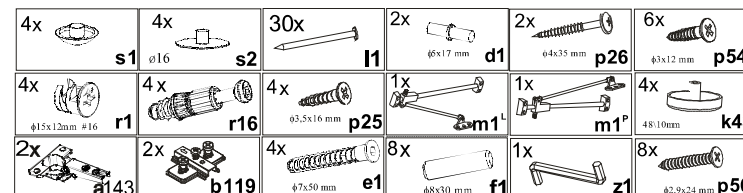

# Instalation manual

ALEX: Chest

Element symbol	Dimensions				Code	Package
1	358	354	16	1	A - 114	1/1
2	358	354	16	1	A - 115	1/1
3	840	355	16	1	A - 209	1/1
4	840	355	16	1	A - 210	1/1
5	352	800	16	1	A - 011	1/1
6	376	824	3	1	A - 610	1/1