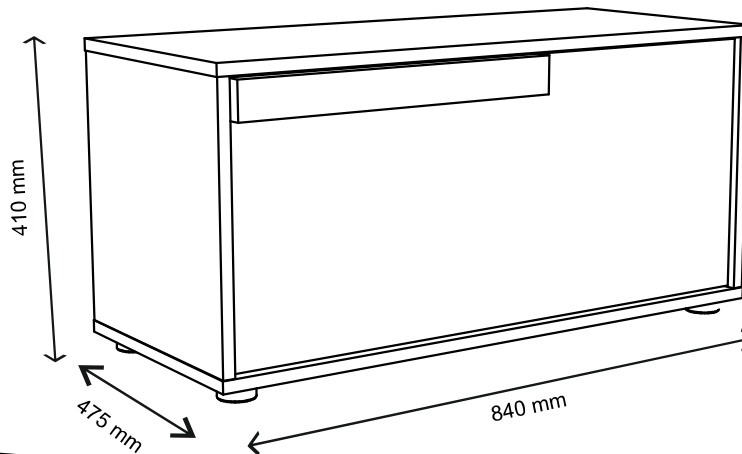

# Instalation manual

ALEX: Chest

Element symbol	Dimensions				Code	Package
1	358	354	16	1	A - 114	1/1
2	358	354	16	1	A - 115	1/1
3	840	355	16	1	A - 209	1/1
4	840	355	16	1	A - 210	1/1
5	352	800	16	1	A - 011	1/1
6	376	824	3	1	A - 610	1/1