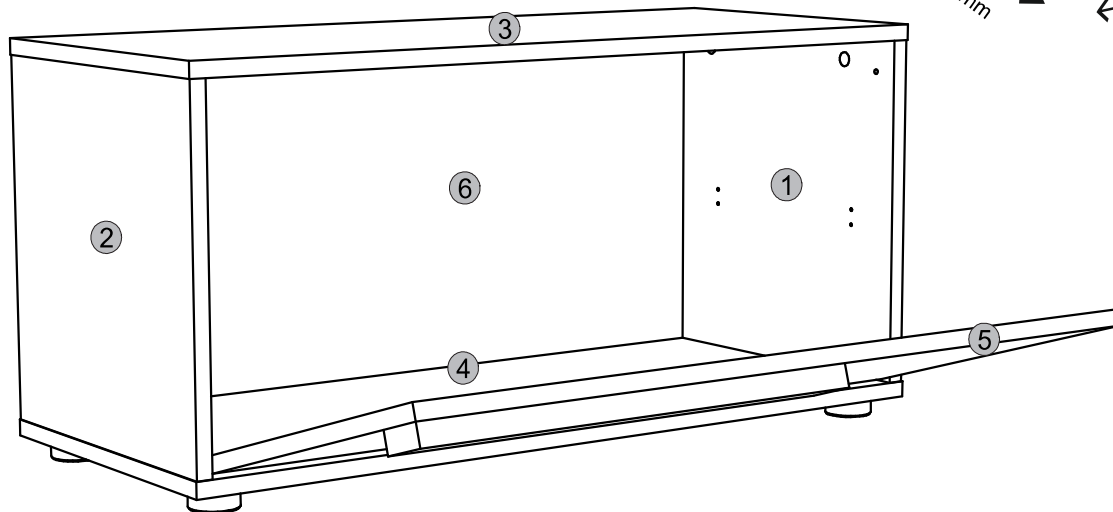

# Instalation manual

ALEX: Chest

Element symbol	Dimensions				Code	Package
1	358	354	16	1	A - 114	1/1
2	358	354	16	1	A - 115	1/1
3	840	355	16	1	A - 209	1/1
4	840	355	16	1	A - 210	1/1
5	352	800	16	1	A - 011	1/1
6	376	824	3	1	A - 610	1/1