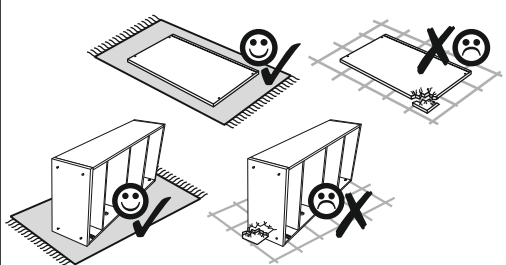

# Instalation manual

ALEX: Chest

Element symbol	Dimensions				Code	Package
1	358	354	16	1	A - 114	1/1
2	358	354	16	1	A - 115	1/1
3	840	355	16	1	A - 209	1/1
4	840	355	16	1	A - 210	1/1
5	352	800	16	1	A - 011	1/1
6	376	824	3	1	A - 610	1/1