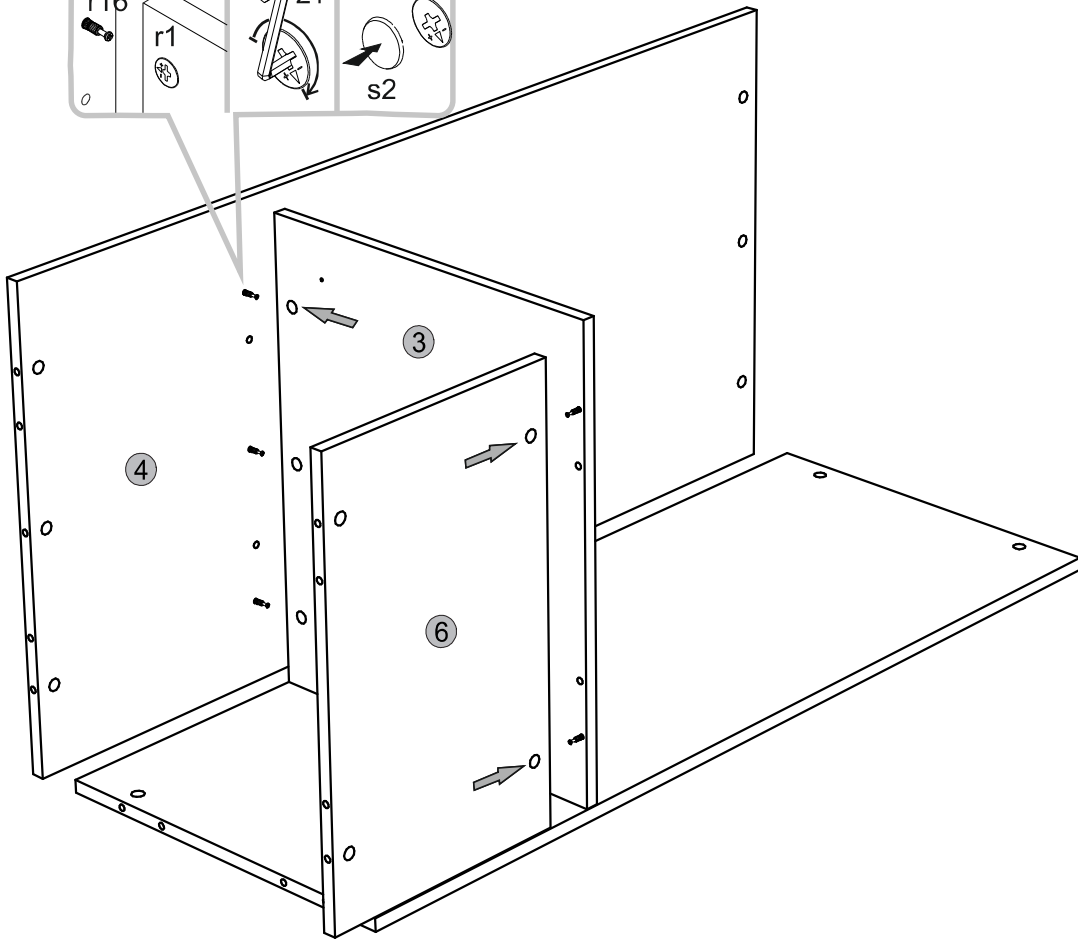

Instalation manual

ALEX: Desk

Element symbol	Dimensions				Code	Package
1	760	602	16	1	A - 119	1/1
2	760	602	16	1	A - 120	1/1
3	470	581	16	1	A - 121	1/1
4	1208	600	16	1	A - 212	1/1
5	471	1208	16	1	A - 402	1/1
6	329	556	16	1	A - 308	1/1
7	272	100	16	1	A - 513	1/1
8	272	100	16	1	A - 514	1/1
9	430	100	16	1	A - 515	1/1
10	430	100	16	1	A - 516	1/1
11	323	323	16	1	A - 014	1/1
12	140	323	16	1	A - 015	1/1
13	286	412	3	1	A - 614	1/1

1**3****2****4**

5

6

7

8