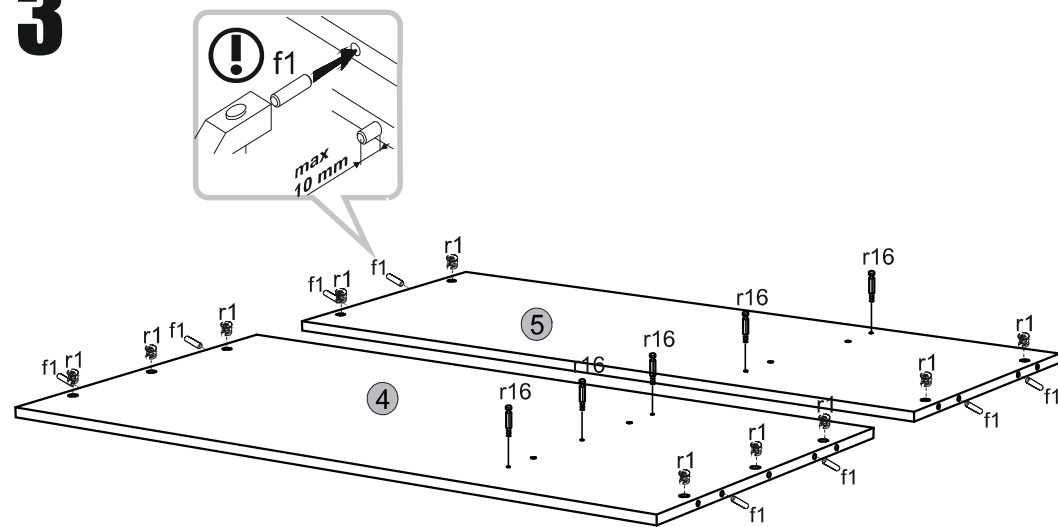

Instalation manual

ALEX: Desk

Element symbol	Dimensions				Code	Package
1	760	602	16	1	A - 119	1/1
2	760	602	16	1	A - 120	1/1
3	470	581	16	1	A - 121	1/1
4	1208	600	16	1	A - 212	1/1
5	471	1208	16	1	A - 402	1/1
6	329	556	16	1	A - 308	1/1
7	272	100	16	1	A - 513	1/1
8	272	100	16	1	A - 514	1/1
9	430	100	16	1	A - 515	1/1
10	430	100	16	1	A - 516	1/1
11	323	323	16	1	A - 014	1/1
12	140	323	16	1	A - 015	1/1
13	286	412	3	1	A - 614	1/1

1**3****2****4**

5

6

7

8