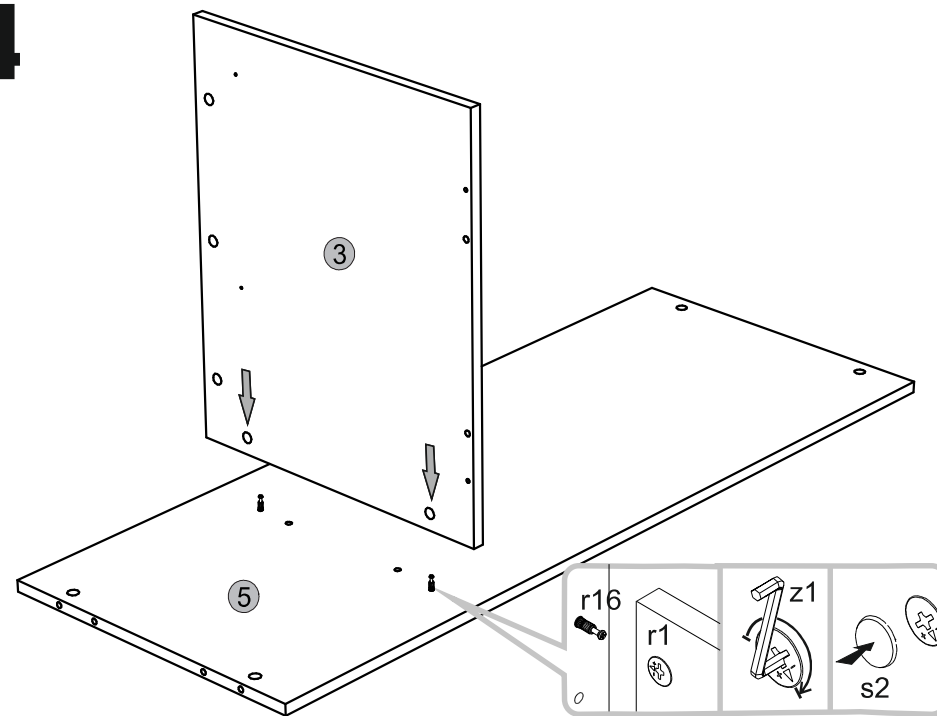

Instalation manual

ALEX: Desk

Element symbol	Dimensions				Code	Package
1	760	602	16	1	A - 119	1/1
2	760	602	16	1	A - 120	1/1
3	470	581	16	1	A - 121	1/1
4	1208	600	16	1	A - 212	1/1
5	471	1208	16	1	A - 402	1/1
6	329	556	16	1	A - 308	1/1
7	272	100	16	1	A - 513	1/1
8	272	100	16	1	A - 514	1/1
9	430	100	16	1	A - 515	1/1
10	430	100	16	1	A - 516	1/1
11	323	323	16	1	A - 014	1/1
12	140	323	16	1	A - 015	1/1
13	286	412	3	1	A - 614	1/1

1**3****2****4**

5

6

7

8