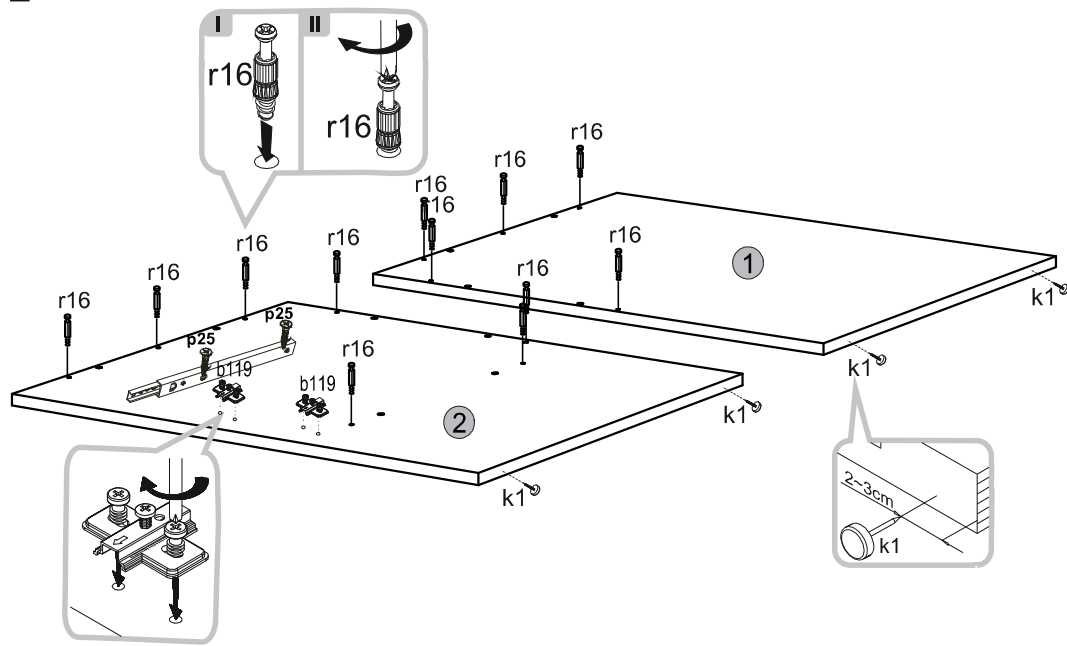

Instalation manual

ALEX: Desk

Element symbol	Dimensions				Code	Package
1	760	602	16	1	A - 119	1/1
2	760	602	16	1	A - 120	1/1
3	470	581	16	1	A - 121	1/1
4	1208	600	16	1	A - 212	1/1
5	471	1208	16	1	A - 402	1/1
6	329	556	16	1	A - 308	1/1
7	272	100	16	1	A - 513	1/1
8	272	100	16	1	A - 514	1/1
9	430	100	16	1	A - 515	1/1
10	430	100	16	1	A - 516	1/1
11	323	323	16	1	A - 014	1/1
12	140	323	16	1	A - 015	1/1
13	286	412	3	1	A - 614	1/1

1**3****2****4**

5

6

7

8