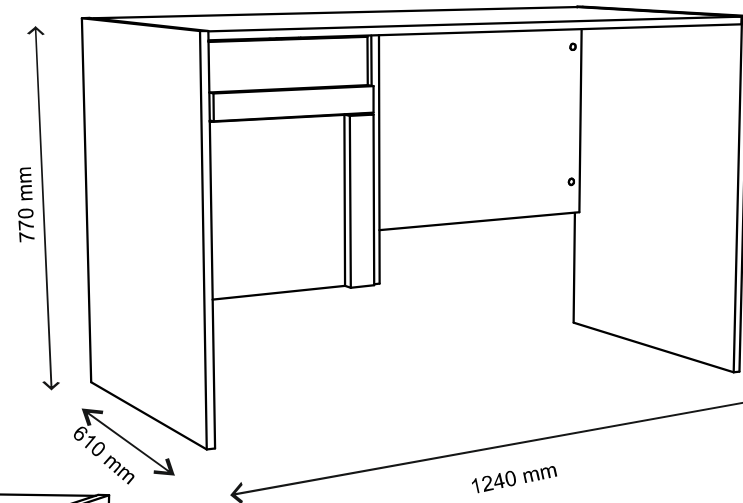

Instalation manual

ALEX: Desk

Element symbol	Dimensions				Code	Package
1	760	602	16	1	A - 119	1/1
2	760	602	16	1	A - 120	1/1
3	470	581	16	1	A - 121	1/1
4	1208	600	16	1	A - 212	1/1
5	471	1208	16	1	A - 402	1/1
6	329	556	16	1	A - 308	1/1
7	272	100	16	1	A - 513	1/1
8	272	100	16	1	A - 514	1/1
9	430	100	16	1	A - 515	1/1
10	430	100	16	1	A - 516	1/1
11	323	323	16	1	A - 014	1/1
12	140	323	16	1	A - 015	1/1
13	286	412	3	1	A - 614	1/1

1**3****2****4**

5

6

7

8