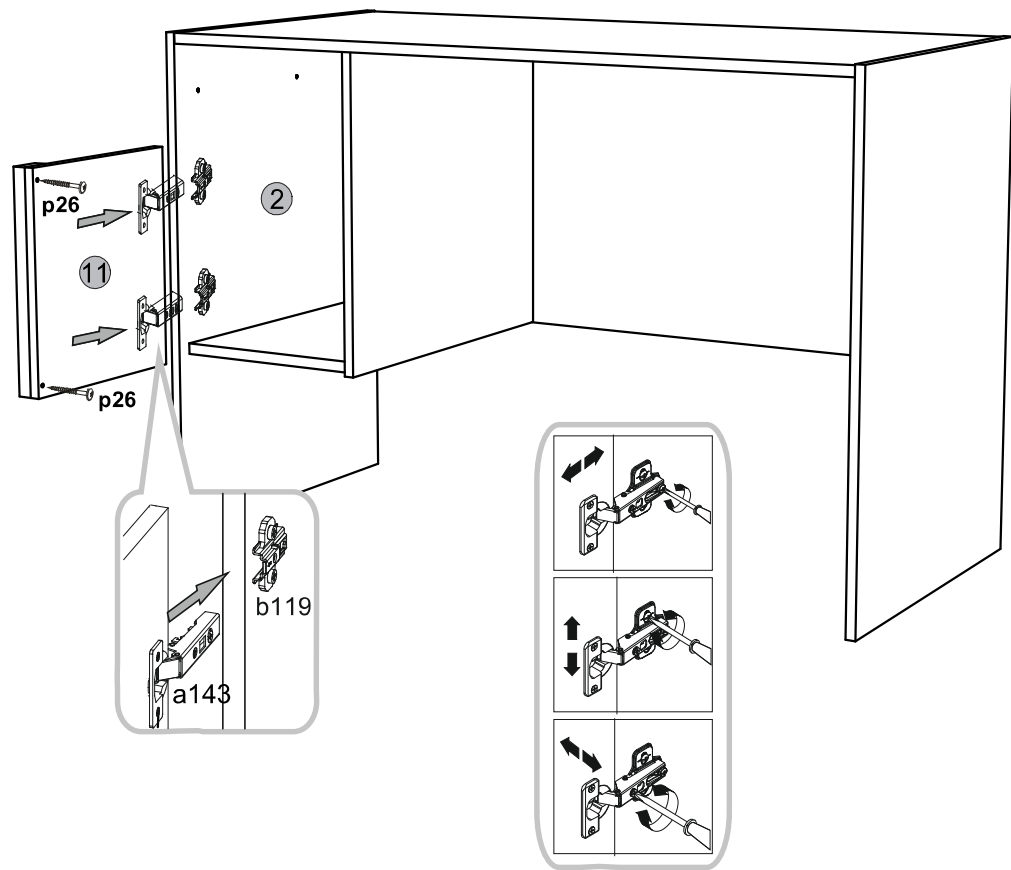

Instalation manual

ALEX: Desk

Element symbol	Dimensions				Code	Package
1	760	602	16	1	A - 119	1/1
2	760	602	16	1	A - 120	1/1
3	470	581	16	1	A - 121	1/1
4	1208	600	16	1	A - 212	1/1
5	471	1208	16	1	A - 402	1/1
6	329	556	16	1	A - 308	1/1
7	272	100	16	1	A - 513	1/1
8	272	100	16	1	A - 514	1/1
9	430	100	16	1	A - 515	1/1
10	430	100	16	1	A - 516	1/1
11	323	323	16	1	A - 014	1/1
12	140	323	16	1	A - 015	1/1
13	286	412	3	1	A - 614	1/1

1**3****2****4**

5

6

7

8