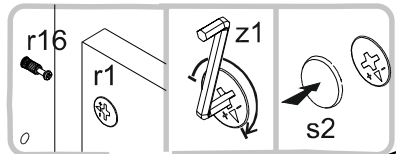

Instalation manual

ALEX: Desk

Element symbol	Dimensions				Code	Package
1	760	602	16	1	A - 119	1/1
2	760	602	16	1	A - 120	1/1
3	470	581	16	1	A - 121	1/1
4	1208	600	16	1	A - 212	1/1
5	471	1208	16	1	A - 402	1/1
6	329	556	16	1	A - 308	1/1
7	272	100	16	1	A - 513	1/1
8	272	100	16	1	A - 514	1/1
9	430	100	16	1	A - 515	1/1
10	430	100	16	1	A - 516	1/1
11	323	323	16	1	A - 014	1/1
12	140	323	16	1	A - 015	1/1
13	286	412	3	1	A - 614	1/1

1**3****2****4**

5

6

7

8