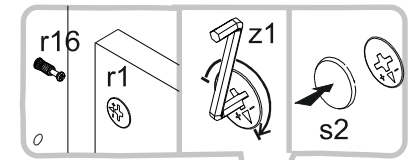

Instalation manual

ALEX: Desk

Element symbol	Dimensions				Code	Package
1	760	602	16	1	A - 119	1/1
2	760	602	16	1	A - 120	1/1
3	470	581	16	1	A - 121	1/1
4	1208	600	16	1	A - 212	1/1
5	471	1208	16	1	A - 402	1/1
6	329	556	16	1	A - 308	1/1
7	272	100	16	1	A - 513	1/1
8	272	100	16	1	A - 514	1/1
9	430	100	16	1	A - 515	1/1
10	430	100	16	1	A - 516	1/1
11	323	323	16	1	A - 014	1/1
12	140	323	16	1	A - 015	1/1
13	286	412	3	1	A - 614	1/1

1**3****2****4**

5

6

7

8