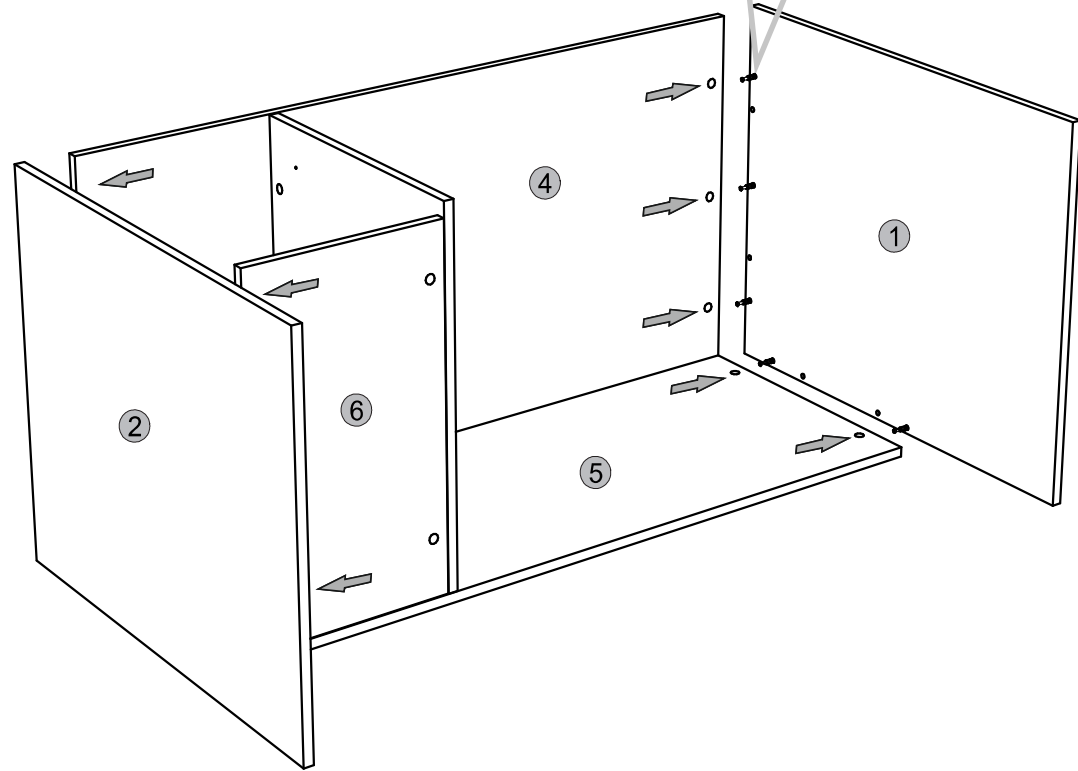

Instalation manual

ALEX: Desk

Element symbol	Dimensions				Code	Package
1	760	602	16	1	A - 119	1/1
2	760	602	16	1	A - 120	1/1
3	470	581	16	1	A - 121	1/1
4	1208	600	16	1	A - 212	1/1
5	471	1208	16	1	A - 402	1/1
6	329	556	16	1	A - 308	1/1
7	272	100	16	1	A - 513	1/1
8	272	100	16	1	A - 514	1/1
9	430	100	16	1	A - 515	1/1
10	430	100	16	1	A - 516	1/1
11	323	323	16	1	A - 014	1/1
12	140	323	16	1	A - 015	1/1
13	286	412	3	1	A - 614	1/1

1**3****2****4**

5

6

7

8