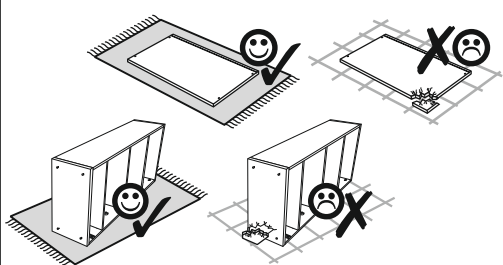

Instalation manual

ALEX: Desk

Element symbol	Dimensions				Code	Package
1	760	602	16	1	A - 119	1/1
2	760	602	16	1	A - 120	1/1
3	470	581	16	1	A - 121	1/1
4	1208	600	16	1	A - 212	1/1
5	471	1208	16	1	A - 402	1/1
6	329	556	16	1	A - 308	1/1
7	272	100	16	1	A - 513	1/1
8	272	100	16	1	A - 514	1/1
9	430	100	16	1	A - 515	1/1
10	430	100	16	1	A - 516	1/1
11	323	323	16	1	A - 014	1/1
12	140	323	16	1	A - 015	1/1
13	286	412	3	1	A - 614	1/1