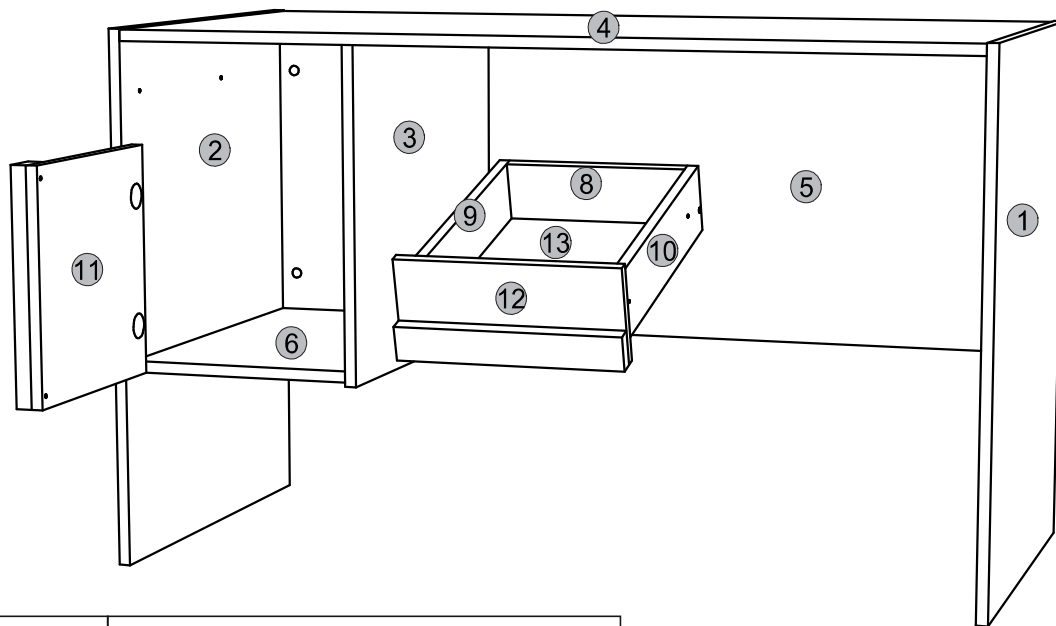

Instalation manual

ALEX: Desk

Element symbol	Dimensions				Code	Package
1	760	602	16	1	A - 119	1/1
2	760	602	16	1	A - 120	1/1
3	470	581	16	1	A - 121	1/1
4	1208	600	16	1	A - 212	1/1
5	471	1208	16	1	A - 402	1/1
6	329	556	16	1	A - 308	1/1
7	272	100	16	1	A - 513	1/1
8	272	100	16	1	A - 514	1/1
9	430	100	16	1	A - 515	1/1
10	430	100	16	1	A - 516	1/1
11	323	323	16	1	A - 014	1/1
12	140	323	16	1	A - 015	1/1
13	286	412	3	1	A - 614	1/1

1**3****2****4**

5

6

7

8