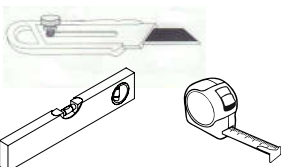

Instalation manual

ALEX: Desk

Element symbol	Dimensions				Code	Package
1	760	602	16	1	A - 119	1/1
2	760	602	16	1	A - 120	1/1
3	470	581	16	1	A - 121	1/1
4	1208	600	16	1	A - 212	1/1
5	471	1208	16	1	A - 402	1/1
6	329	556	16	1	A - 308	1/1
7	272	100	16	1	A - 513	1/1
8	272	100	16	1	A - 514	1/1
9	430	100	16	1	A - 515	1/1
10	430	100	16	1	A - 516	1/1
11	323	323	16	1	A - 014	1/1
12	140	323	16	1	A - 015	1/1
13	286	412	3	1	A - 614	1/1