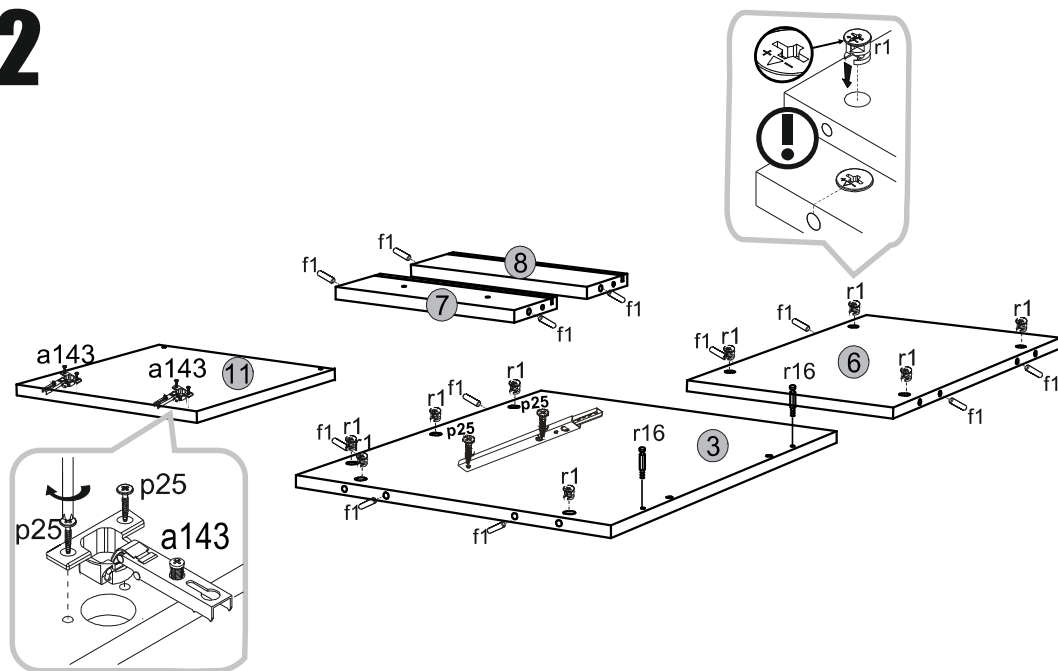

Instalation manual

ALEX: Desk

Element symbol	Dimensions				Code	Package
1	760	602	16	1	A - 119	1/1
2	760	602	16	1	A - 120	1/1
3	470	581	16	1	A - 121	1/1
4	1208	600	16	1	A - 212	1/1
5	471	1208	16	1	A - 402	1/1
6	329	556	16	1	A - 308	1/1
7	272	100	16	1	A - 513	1/1
8	272	100	16	1	A - 514	1/1
9	430	100	16	1	A - 515	1/1
10	430	100	16	1	A - 516	1/1
11	323	323	16	1	A - 014	1/1
12	140	323	16	1	A - 015	1/1
13	286	412	3	1	A - 614	1/1

1**3****2****4**

5

6

7

8