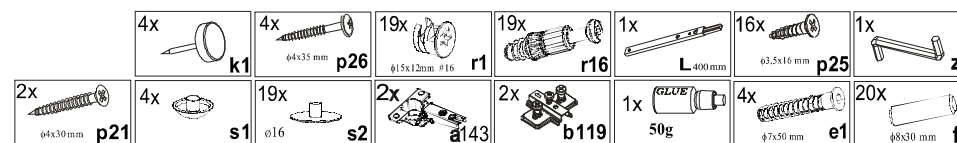

Instalation manual

ALEX: Desk

Element symbol	Dimensions				Code	Package
1	760	602	16	1	A - 119	1/1
2	760	602	16	1	A - 120	1/1
3	470	581	16	1	A - 121	1/1
4	1208	600	16	1	A - 212	1/1
5	471	1208	16	1	A - 402	1/1
6	329	556	16	1	A - 308	1/1
7	272	100	16	1	A - 513	1/1
8	272	100	16	1	A - 514	1/1
9	430	100	16	1	A - 515	1/1
10	430	100	16	1	A - 516	1/1
11	323	323	16	1	A - 014	1/1
12	140	323	16	1	A - 015	1/1
13	286	412	3	1	A - 614	1/1

1**3****2****4**

5

6

7

8