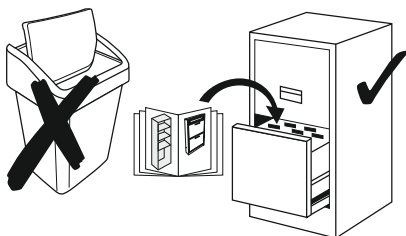

Instalation manual

ALEX: Desk

Element symbol	Dimensions				Code	Package
1	760	602	16	1	A - 119	1/1
2	760	602	16	1	A - 120	1/1
3	470	581	16	1	A - 121	1/1
4	1208	600	16	1	A - 212	1/1
5	471	1208	16	1	A - 402	1/1
6	329	556	16	1	A - 308	1/1
7	272	100	16	1	A - 513	1/1
8	272	100	16	1	A - 514	1/1
9	430	100	16	1	A - 515	1/1
10	430	100	16	1	A - 516	1/1
11	323	323	16	1	A - 014	1/1
12	140	323	16	1	A - 015	1/1
13	286	412	3	1	A - 614	1/1