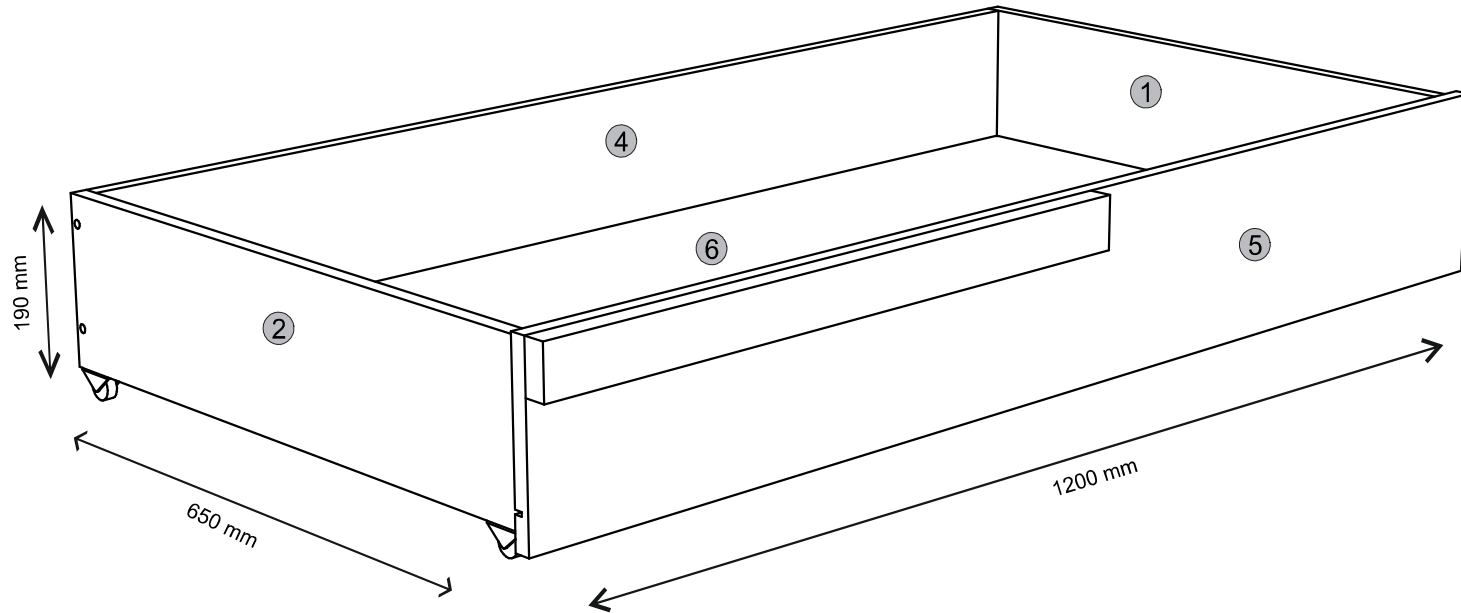

Instalation manual

ALEX: The box under the bed

Element symbol	Dimensions				Code	Package
	1	2	3	4		
1	160	614	16	1	A - 517	1/1
2	160	614	16	1	A - 518	1/1
3	598	100	16	2	A - 401	1/1
4	160	1160	16	1	A - 519	1/1
5	180	1200	16	1	A - 018	1/1
6	614	1176	3	1	A - 616	2/2

1**2****3****4**