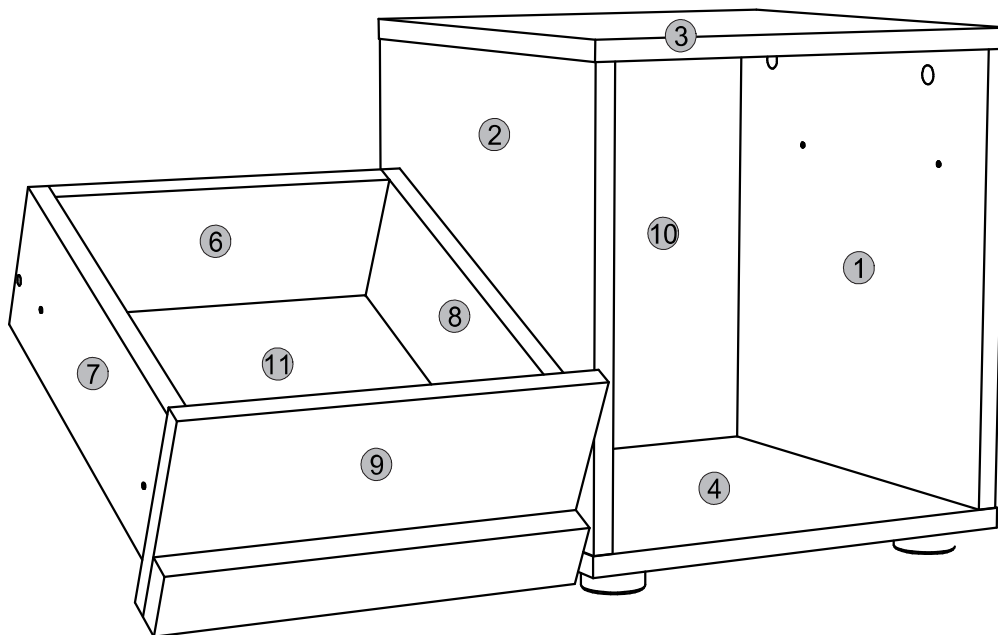

Instalation manual

ALEX: Nightstand

Element symbol	Dimensions				Code	Package
1	358	354	16	1	A - 112	1/1
2	358	354	16	1	A - 113	1/1
3	363	355	16	1	A - 207	1/1
4	363	355	16	1	A - 208	1/1
5	272	120	16	1	A - 509	1/1
6	272	120	16	1	A - 510	1/1
7	320	120	16	1	A - 511	1/1
8	320	120	16	1	A - 512	1/1
9	160	323	16	1	A - 010	1/1
10	376	347	3	1	A - 608	1/1
11	286	302	3	1	A - 609	1/1

1

2

3

4

5