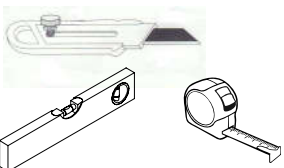

Instalation manual

ALEX: Nightstand

Element symbol	Dimensions				Code	Package
1	358	354	16	1	A - 112	1/1
2	358	354	16	1	A - 113	1/1
3	363	355	16	1	A - 207	1/1
4	363	355	16	1	A - 208	1/1
5	272	120	16	1	A - 509	1/1
6	272	120	16	1	A - 510	1/1
7	320	120	16	1	A - 511	1/1
8	320	120	16	1	A - 512	1/1
9	160	323	16	1	A - 010	1/1
10	376	347	3	1	A - 608	1/1
11	286	302	3	1	A - 609	1/1