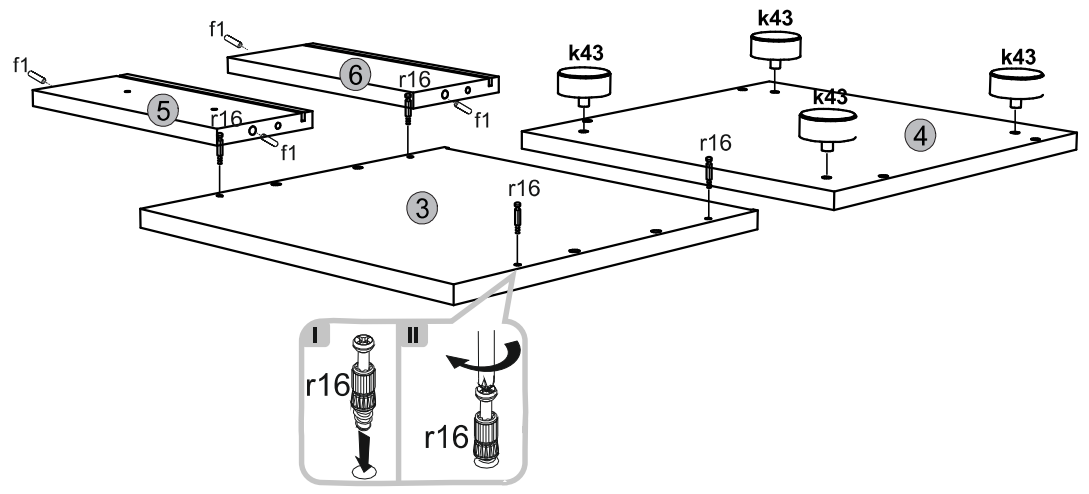

Instalation manual

ALEX: Nightstand

Element symbol	Dimensions				Code	Package
1	358	354	16	1	A - 112	1/1
2	358	354	16	1	A - 113	1/1
3	363	355	16	1	A - 207	1/1
4	363	355	16	1	A - 208	1/1
5	272	120	16	1	A - 509	1/1
6	272	120	16	1	A - 510	1/1
7	320	120	16	1	A - 511	1/1
8	320	120	16	1	A - 512	1/1
9	160	323	16	1	A - 010	1/1
10	376	347	3	1	A - 608	1/1
11	286	302	3	1	A - 609	1/1

1

2

3

4

5