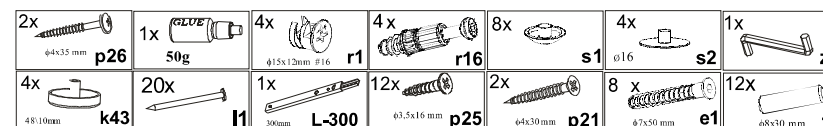

Instalation manual

ALEX: Nightstand

Element symbol	Dimensions				Code	Package
1	358	354	16	1	A - 112	1/1
2	358	354	16	1	A - 113	1/1
3	363	355	16	1	A - 207	1/1
4	363	355	16	1	A - 208	1/1
5	272	120	16	1	A - 509	1/1
6	272	120	16	1	A - 510	1/1
7	320	120	16	1	A - 511	1/1
8	320	120	16	1	A - 512	1/1
9	160	323	16	1	A - 010	1/1
10	376	347	3	1	A - 608	1/1
11	286	302	3	1	A - 609	1/1