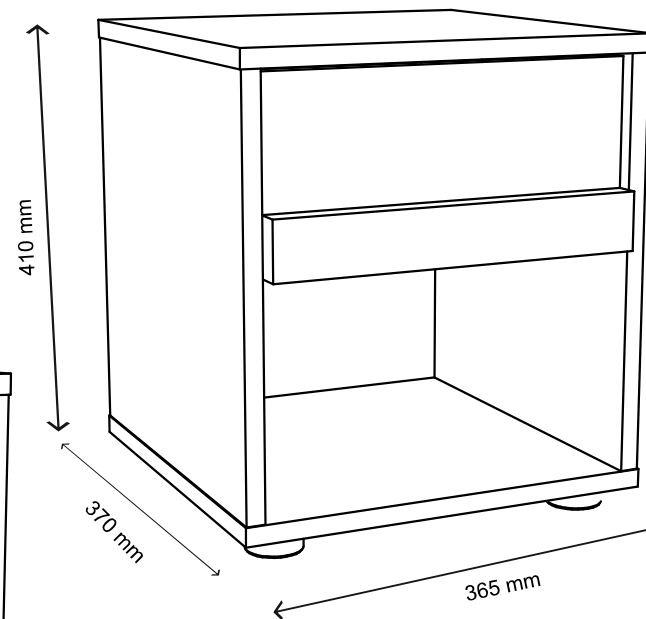

Instalation manual

ALEX: Nightstand

Element symbol	Dimensions				Code	Package
1	358	354	16	1	A - 112	1/1
2	358	354	16	1	A - 113	1/1
3	363	355	16	1	A - 207	1/1
4	363	355	16	1	A - 208	1/1
5	272	120	16	1	A - 509	1/1
6	272	120	16	1	A - 510	1/1
7	320	120	16	1	A - 511	1/1
8	320	120	16	1	A - 512	1/1
9	160	323	16	1	A - 010	1/1
10	376	347	3	1	A - 608	1/1
11	286	302	3	1	A - 609	1/1

1

2

3

4

5