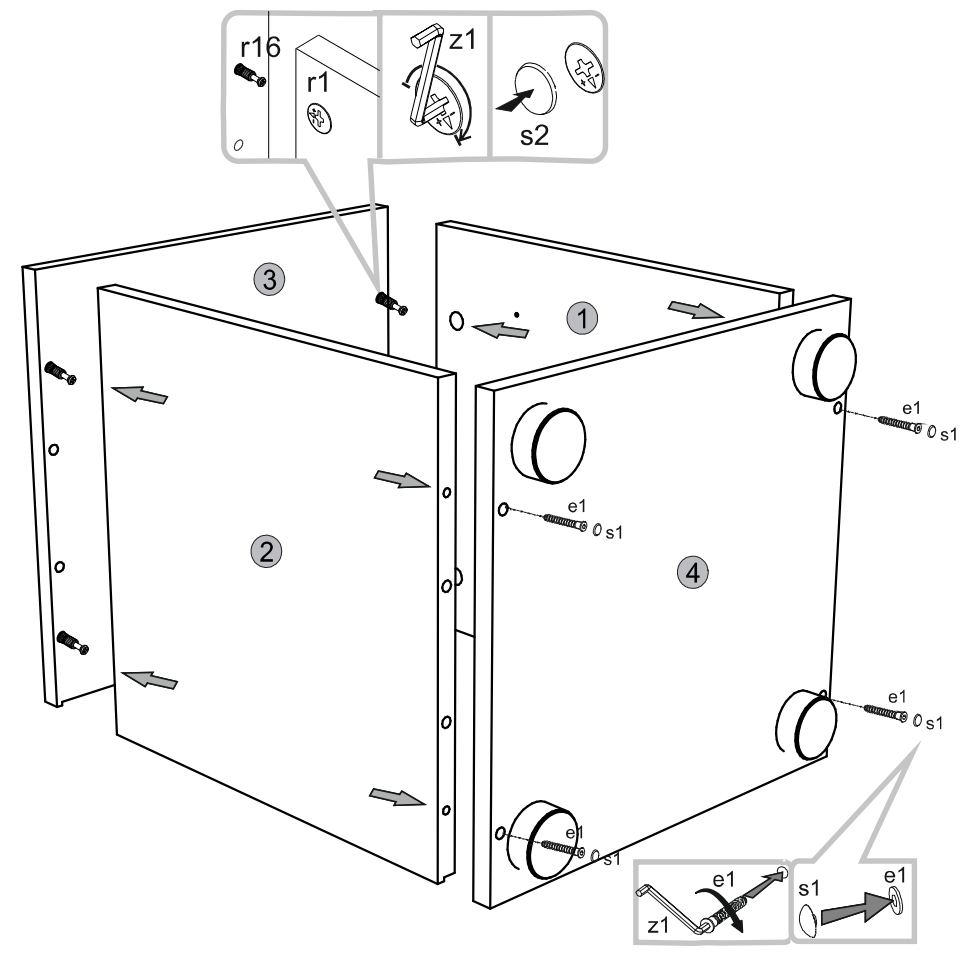

Instalation manual

ALEX: Nightstand

Element symbol	Dimensions				Code	Package
1	358	354	16	1	A - 112	1/1
2	358	354	16	1	A - 113	1/1
3	363	355	16	1	A - 207	1/1
4	363	355	16	1	A - 208	1/1
5	272	120	16	1	A - 509	1/1
6	272	120	16	1	A - 510	1/1
7	320	120	16	1	A - 511	1/1
8	320	120	16	1	A - 512	1/1
9	160	323	16	1	A - 010	1/1
10	376	347	3	1	A - 608	1/1
11	286	302	3	1	A - 609	1/1

1

2

3

4

5