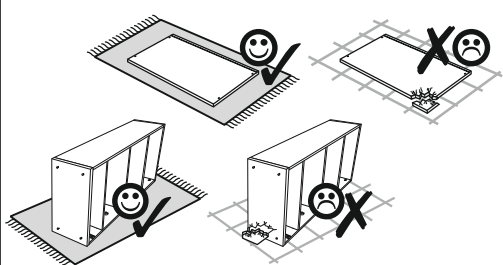

Instalation manual

ALEX: Nightstand

Element symbol	Dimensions				Code	Package
1	358	354	16	1	A - 112	1/1
2	358	354	16	1	A - 113	1/1
3	363	355	16	1	A - 207	1/1
4	363	355	16	1	A - 208	1/1
5	272	120	16	1	A - 509	1/1
6	272	120	16	1	A - 510	1/1
7	320	120	16	1	A - 511	1/1
8	320	120	16	1	A - 512	1/1
9	160	323	16	1	A - 010	1/1
10	376	347	3	1	A - 608	1/1
11	286	302	3	1	A - 609	1/1