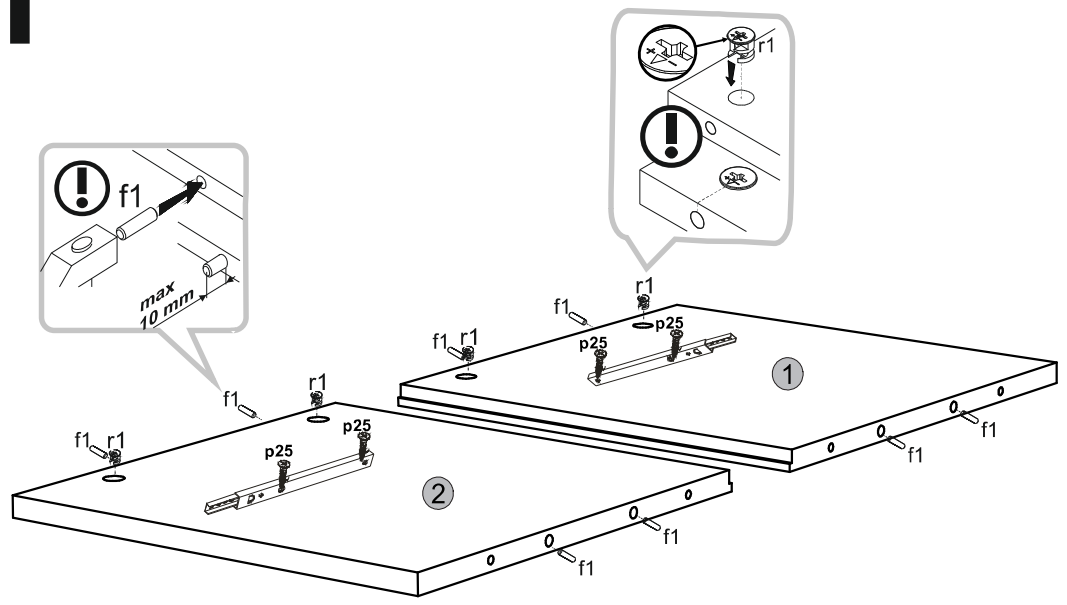

Instalation manual

ALEX: Nightstand

Element symbol	Dimensions				Code	Package
1	358	354	16	1	A - 112	1/1
2	358	354	16	1	A - 113	1/1
3	363	355	16	1	A - 207	1/1
4	363	355	16	1	A - 208	1/1
5	272	120	16	1	A - 509	1/1
6	272	120	16	1	A - 510	1/1
7	320	120	16	1	A - 511	1/1
8	320	120	16	1	A - 512	1/1
9	160	323	16	1	A - 010	1/1
10	376	347	3	1	A - 608	1/1
11	286	302	3	1	A - 609	1/1

1

2

3

4

5