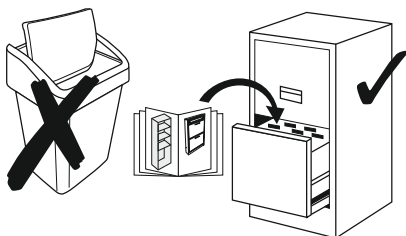

Instalation manual

ALEX: Nightstand

Element symbol	Dimensions				Code	Package
1	358	354	16	1	A - 112	1/1
2	358	354	16	1	A - 113	1/1
3	363	355	16	1	A - 207	1/1
4	363	355	16	1	A - 208	1/1
5	272	120	16	1	A - 509	1/1
6	272	120	16	1	A - 510	1/1
7	320	120	16	1	A - 511	1/1
8	320	120	16	1	A - 512	1/1
9	160	323	16	1	A - 010	1/1
10	376	347	3	1	A - 608	1/1
11	286	302	3	1	A - 609	1/1