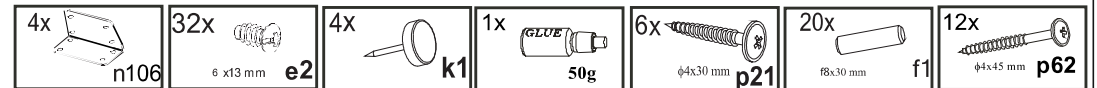

# Instalation manual

ALEX: Bed 90

Element symbol	Dimensions				Code	Package
1	200	2000	16	1	A - 103	2/2
2	200	2000	16	1	A - 104	2/2
3	860	954	16	1	A - 004	1/1
4	455	954	16	1	A - 005	1/1
5	1880	30	25	2		2/2
6	786	2000	20	1		