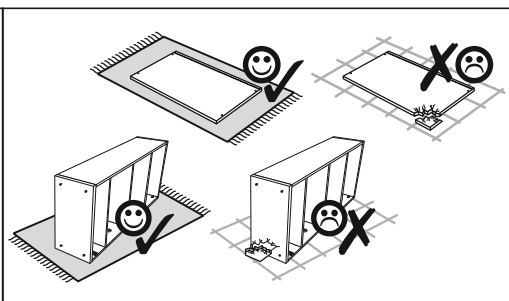

# Instalation manual

ALEX: Bed 90

Element symbol	Dimensions				Code	Package
1	200	2000	16	1	A - 103	2/2
2	200	2000	16	1	A - 104	2/2
3	860	954	16	1	A - 004	1/1
4	455	954	16	1	A - 005	1/1
5	1880	30	25	2		2/2
6	786	2000	20	1		