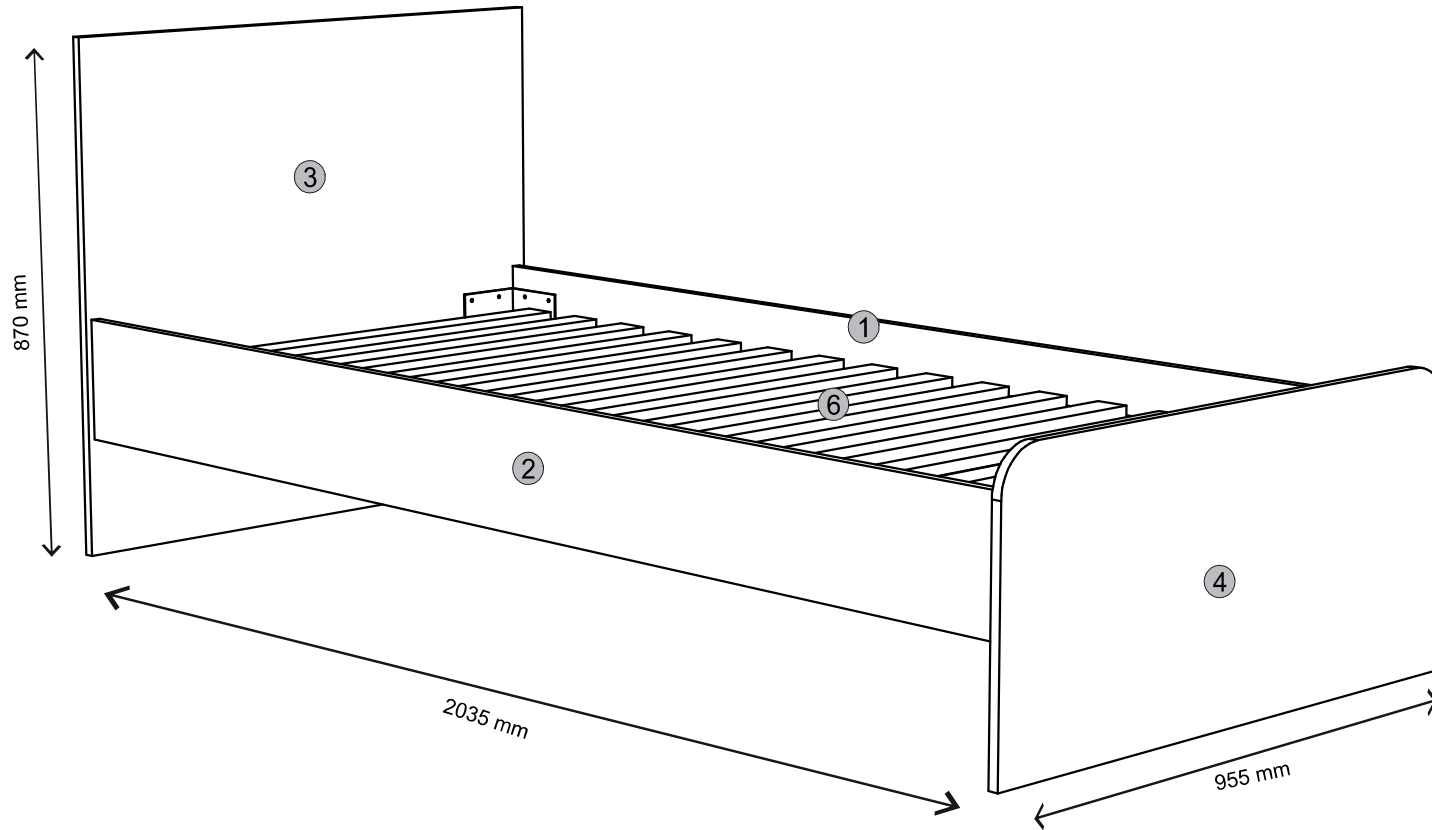

# Instalation manual

ALEX: Bed 90

Element symbol	Dimensions				Code	Package
1	200	2000	16	1	A - 103	2/2
2	200	2000	16	1	A - 104	2/2
3	860	954	16	1	A - 004	1/1
4	455	954	16	1	A - 005	1/1
5	1880	30	25	2		2/2
6	786	2000	20	1		