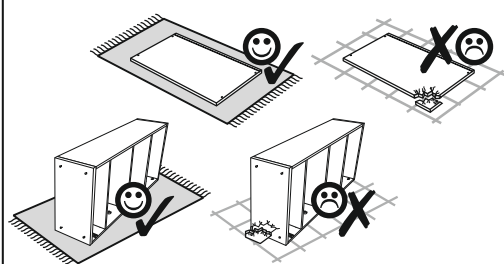

# Instalation manual

ALEX: Chest

Element symbol	Dimensions				Code	Package
1	838	354	16	1	A - 101	1/1
2	838	354	16	1	A - 102	1/1
3	840	355	16	1	A - 201	1/1
4	840	355	16	1	A - 202	1/1
5	806	326	16	1	A - 301	1/1
6	806	326	16	1	A - 302	1/1
7	749	100	16	1	A - 501	1/1
8	749	100	16	1	A - 502	1/1
9	320	100	16	1	A - 503	1/1
10	320	100	16	1	A - 504	1/1
11	140	800	16	1	A - 001	1/1
12	689	399	16	1	A - 002	1/1
13	689	399	16	1	A - 003	1/1
14	856	412	3	2	A - 601	1/1
15	763	302	3	1	A - 602	1/1