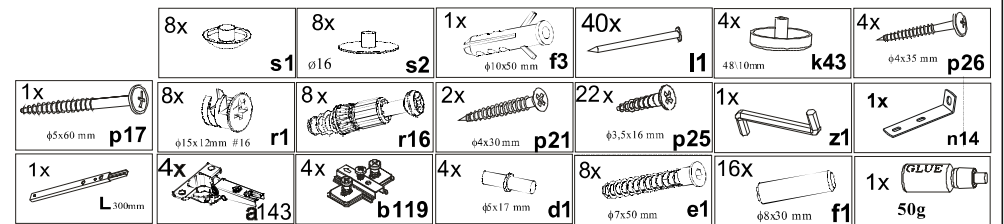

# Instalation manual

ALEX: Chest

Element symbol	Dimensions				Code	Package
1	838	354	16	1	A - 101	1/1
2	838	354	16	1	A - 102	1/1
3	840	355	16	1	A - 201	1/1
4	840	355	16	1	A - 202	1/1
5	806	326	16	1	A - 301	1/1
6	806	326	16	1	A - 302	1/1
7	749	100	16	1	A - 501	1/1
8	749	100	16	1	A - 502	1/1
9	320	100	16	1	A - 503	1/1
10	320	100	16	1	A - 504	1/1
11	140	800	16	1	A - 001	1/1
12	689	399	16	1	A - 002	1/1
13	689	399	16	1	A - 003	1/1
14	856	412	3	2	A - 601	1/1
15	763	302	3	1	A - 602	1/1

**1****3****2****4**