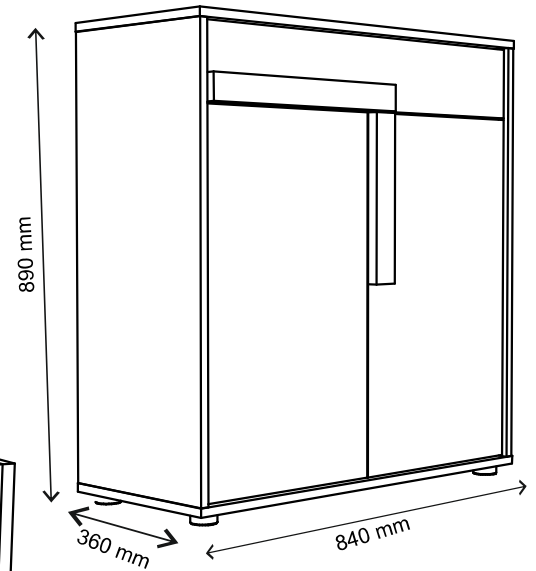

# Instalation manual

ALEX: Chest

Element symbol	Dimensions				Code	Package
1	838	354	16	1	A - 101	1/1
2	838	354	16	1	A - 102	1/1
3	840	355	16	1	A - 201	1/1
4	840	355	16	1	A - 202	1/1
5	806	326	16	1	A - 301	1/1
6	806	326	16	1	A - 302	1/1
7	749	100	16	1	A - 501	1/1
8	749	100	16	1	A - 502	1/1
9	320	100	16	1	A - 503	1/1
10	320	100	16	1	A - 504	1/1
11	140	800	16	1	A - 001	1/1
12	689	399	16	1	A - 002	1/1
13	689	399	16	1	A - 003	1/1
14	856	412	3	2	A - 601	1/1
15	763	302	3	1	A - 602	1/1