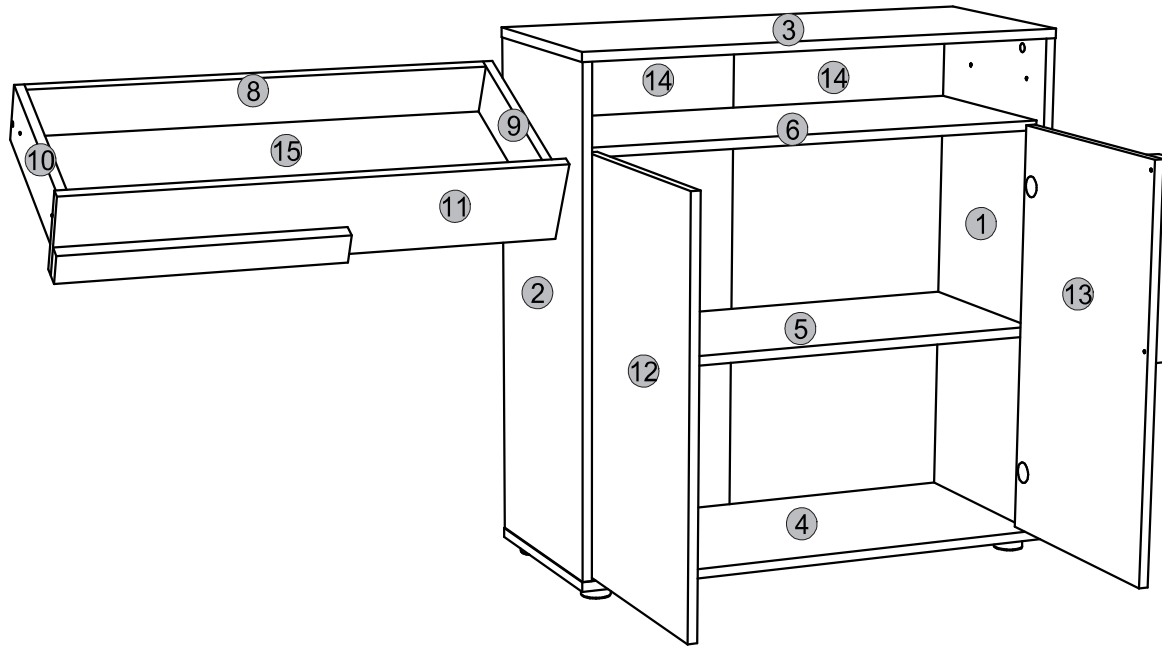

# Instalation manual

ALEX: Chest

Element symbol	Dimensions				Code	Package
1	838	354	16	1	A - 101	1/1
2	838	354	16	1	A - 102	1/1
3	840	355	16	1	A - 201	1/1
4	840	355	16	1	A - 202	1/1
5	806	326	16	1	A - 301	1/1
6	806	326	16	1	A - 302	1/1
7	749	100	16	1	A - 501	1/1
8	749	100	16	1	A - 502	1/1
9	320	100	16	1	A - 503	1/1
10	320	100	16	1	A - 504	1/1
11	140	800	16	1	A - 001	1/1
12	689	399	16	1	A - 002	1/1
13	689	399	16	1	A - 003	1/1
14	856	412	3	2	A - 601	1/1
15	763	302	3	1	A - 602	1/1