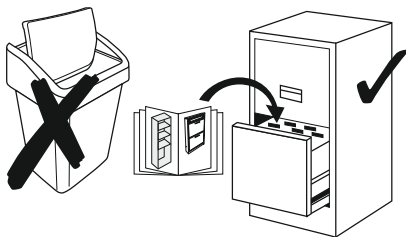

# Instalation manual

ALEX: Chest

Element symbol	Dimensions				Code	Package
1	838	354	16	1	A - 101	1/1
2	838	354	16	1	A - 102	1/1
3	840	355	16	1	A - 201	1/1
4	840	355	16	1	A - 202	1/1
5	806	326	16	1	A - 301	1/1
6	806	326	16	1	A - 302	1/1
7	749	100	16	1	A - 501	1/1
8	749	100	16	1	A - 502	1/1
9	320	100	16	1	A - 503	1/1
10	320	100	16	1	A - 504	1/1
11	140	800	16	1	A - 001	1/1
12	689	399	16	1	A - 002	1/1
13	689	399	16	1	A - 003	1/1
14	856	412	3	2	A - 601	1/1
15	763	302	3	1	A - 602	1/1