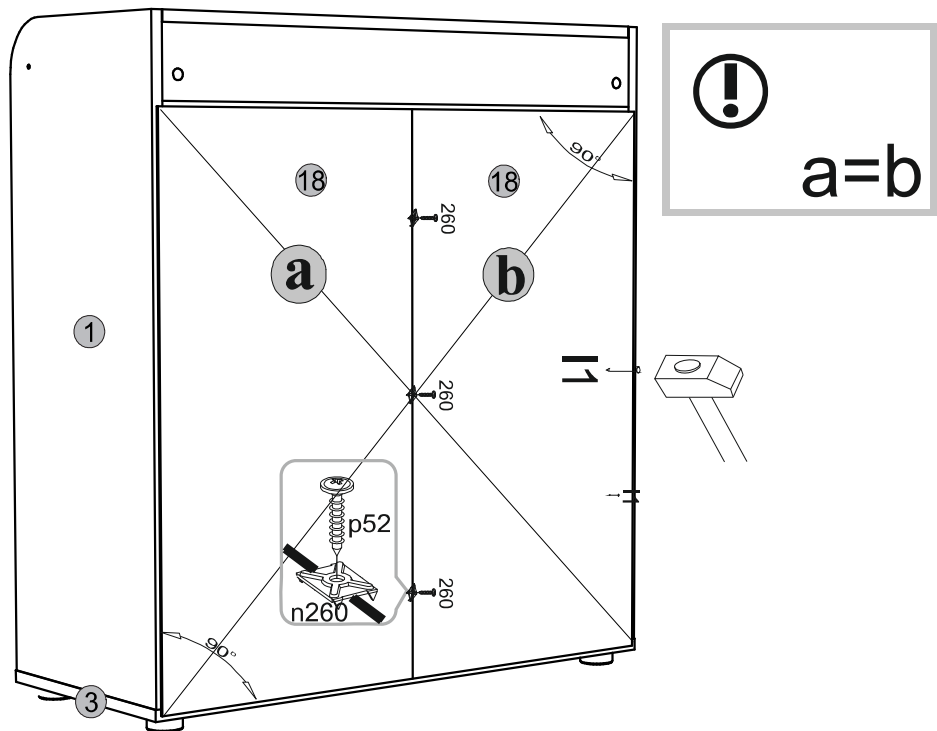

Instalation manual

ALEX: Chest 1D3S

Element symbol	Dimensions				Code	Package
1	900	354	16	1	A-140	1/1
2	900	354	16	1	A-141	1/1
3	840	355	16	1	A-241	1/1
4	806	353	16	1	A-341	1/1
5	804	257	16	1	A-342	1/1
6	768	326	16	1	A-143	1/1
7	395	326	16	1	A-344	1/1
8	395	326	16	1	A-343	1/1
9	806	100	16	1	A-441	1/1
10	321	96	16	2	A-144	1/1
11	762	399	16	1	A-041	1/1
12	338	120	16	3	A-541	1/1
13	338	120	16	3	A-542	1/1
14	300	120	16	3	A-543	1/1
15	300	120	16	3	A-544	1/1
16	161	398	16	3	A-042	1/1
17	352	282	3	3	A-641	1/1
18	786	412	3	2	A-642	1/1

1

2

3

4

5**7****6****8**

9

10

11