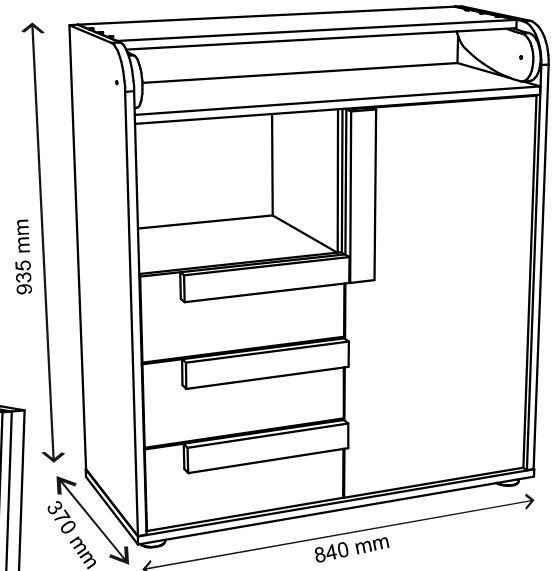

Instalation manual

ALEX: Chest 1D3S

Element symbol	Dimensions				Code	Package
1	900	354	16	1	A-140	1/1
2	900	354	16	1	A-141	1/1
3	840	355	16	1	A-241	1/1
4	806	353	16	1	A-341	1/1
5	804	257	16	1	A-342	1/1
6	768	326	16	1	A-143	1/1
7	395	326	16	1	A-344	1/1
8	395	326	16	1	A-343	1/1
9	806	100	16	1	A-441	1/1
10	321	96	16	2	A-144	1/1
11	762	399	16	1	A-041	1/1
12	338	120	16	3	A-541	1/1
13	338	120	16	3	A-542	1/1
14	300	120	16	3	A-543	1/1
15	300	120	16	3	A-544	1/1
16	161	398	16	3	A-042	1/1
17	352	282	3	3	A-641	1/1
18	786	412	3	2	A-642	1/1

1

2

3

4

5**7****6****8**

9

10

11