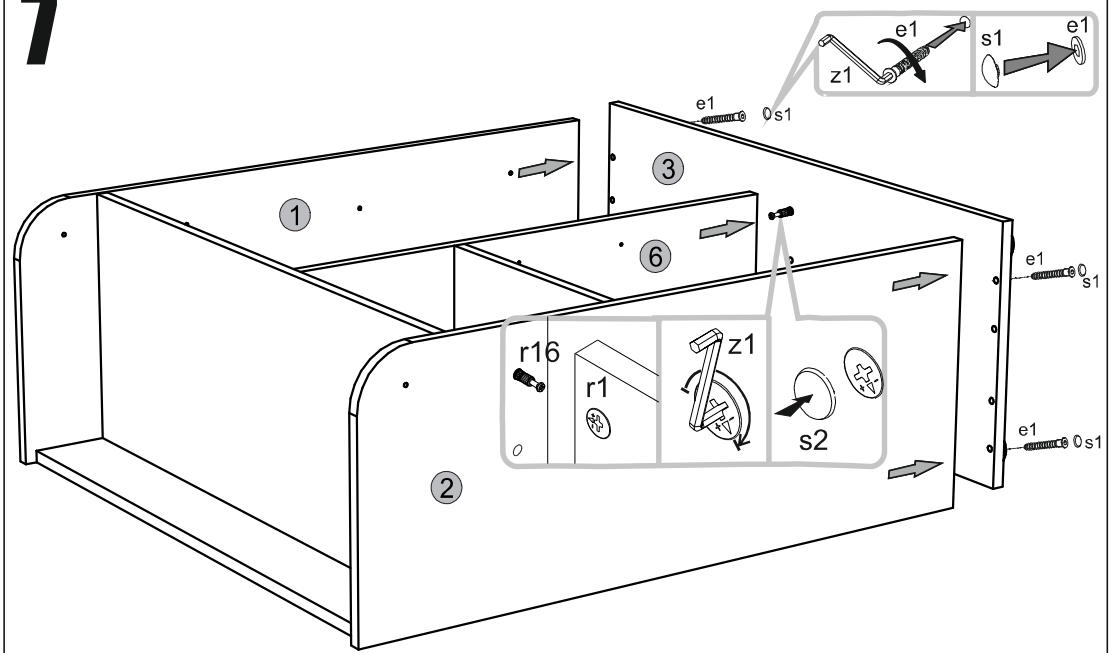

Instalation manual

ALEX: Chest 1D3S

Element symbol	Dimensions				Code	Package
1	900	354	16	1	A-140	1/1
2	900	354	16	1	A-141	1/1
3	840	355	16	1	A-241	1/1
4	806	353	16	1	A-341	1/1
5	804	257	16	1	A-342	1/1
6	768	326	16	1	A-143	1/1
7	395	326	16	1	A-344	1/1
8	395	326	16	1	A-343	1/1
9	806	100	16	1	A-441	1/1
10	321	96	16	2	A-144	1/1
11	762	399	16	1	A-041	1/1
12	338	120	16	3	A-541	1/1
13	338	120	16	3	A-542	1/1
14	300	120	16	3	A-543	1/1
15	300	120	16	3	A-544	1/1
16	161	398	16	3	A-042	1/1
17	352	282	3	3	A-641	1/1
18	786	412	3	2	A-642	1/1

1

2

3

4

5**7****6****8**

9

10

11