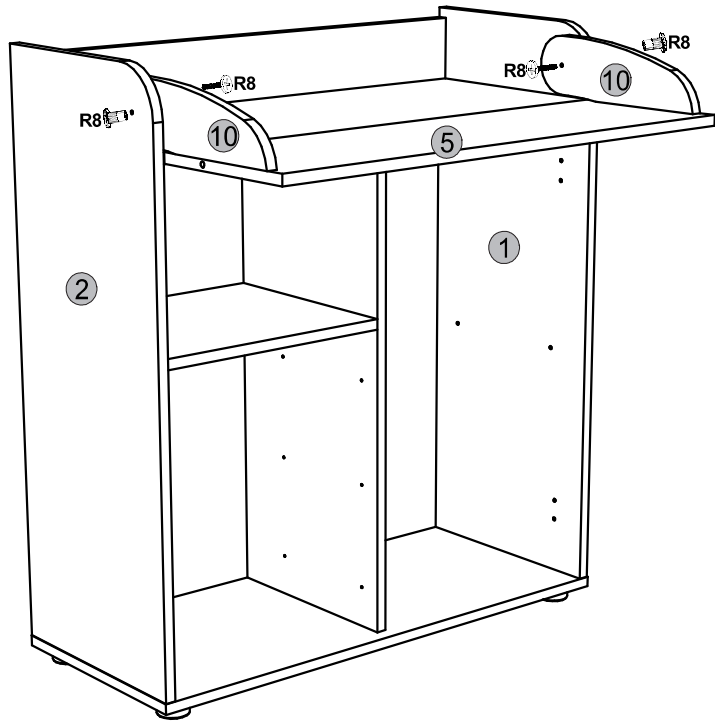

Instalation manual

ALEX: Chest 1D3S

Element symbol	Dimensions				Code	Package
1	900	354	16	1	A-140	1/1
2	900	354	16	1	A-141	1/1
3	840	355	16	1	A-241	1/1
4	806	353	16	1	A-341	1/1
5	804	257	16	1	A-342	1/1
6	768	326	16	1	A-143	1/1
7	395	326	16	1	A-344	1/1
8	395	326	16	1	A-343	1/1
9	806	100	16	1	A-441	1/1
10	321	96	16	2	A-144	1/1
11	762	399	16	1	A-041	1/1
12	338	120	16	3	A-541	1/1
13	338	120	16	3	A-542	1/1
14	300	120	16	3	A-543	1/1
15	300	120	16	3	A-544	1/1
16	161	398	16	3	A-042	1/1
17	352	282	3	3	A-641	1/1
18	786	412	3	2	A-642	1/1

1

2

3

4

5**7****6****8**

9

10

11