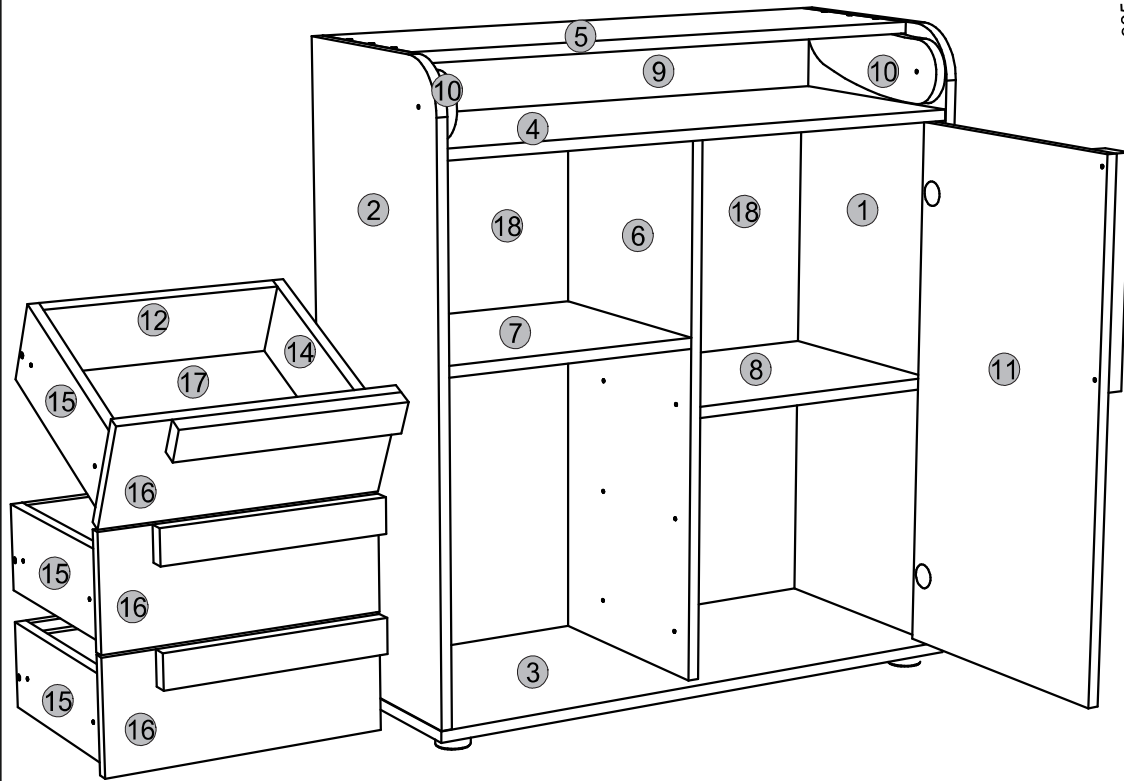

Instalation manual

ALEX: Chest 1D3S

Element symbol	Dimensions				Code	Package
1	900	354	16	1	A-140	1/1
2	900	354	16	1	A-141	1/1
3	840	355	16	1	A-241	1/1
4	806	353	16	1	A-341	1/1
5	804	257	16	1	A-342	1/1
6	768	326	16	1	A-143	1/1
7	395	326	16	1	A-344	1/1
8	395	326	16	1	A-343	1/1
9	806	100	16	1	A-441	1/1
10	321	96	16	2	A-144	1/1
11	762	399	16	1	A-041	1/1
12	338	120	16	3	A-541	1/1
13	338	120	16	3	A-542	1/1
14	300	120	16	3	A-543	1/1
15	300	120	16	3	A-544	1/1
16	161	398	16	3	A-042	1/1
17	352	282	3	3	A-641	1/1
18	786	412	3	2	A-642	1/1

1

2

3

4

5**7****6****8**

9

10

11