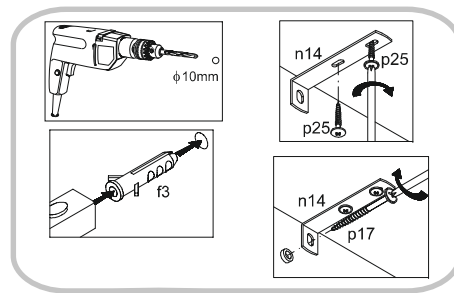

Instalation manual

ALEX: Chest 1D3S

Element symbol	Dimensions				Code	Package
1	900	354	16	1	A-140	1/1
2	900	354	16	1	A-141	1/1
3	840	355	16	1	A-241	1/1
4	806	353	16	1	A-341	1/1
5	804	257	16	1	A-342	1/1
6	768	326	16	1	A-143	1/1
7	395	326	16	1	A-344	1/1
8	395	326	16	1	A-343	1/1
9	806	100	16	1	A-441	1/1
10	321	96	16	2	A-144	1/1
11	762	399	16	1	A-041	1/1
12	338	120	16	3	A-541	1/1
13	338	120	16	3	A-542	1/1
14	300	120	16	3	A-543	1/1
15	300	120	16	3	A-544	1/1
16	161	398	16	3	A-042	1/1
17	352	282	3	3	A-641	1/1
18	786	412	3	2	A-642	1/1

1

2

3

4

5**7****6****8**

9

10

11