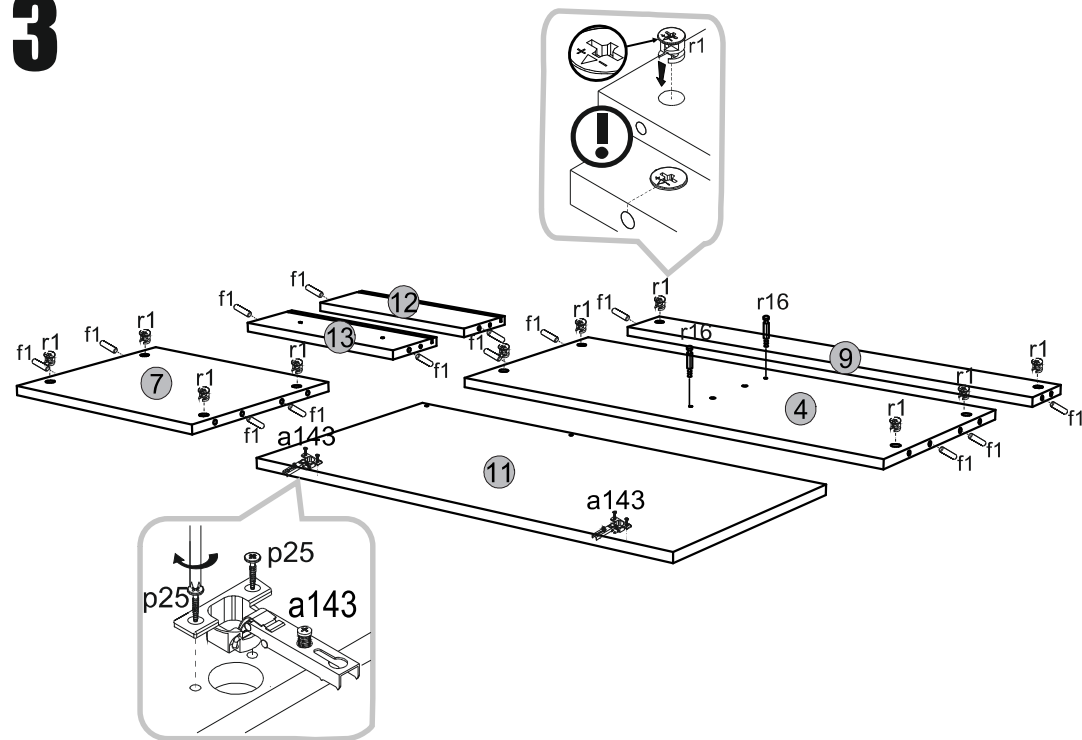

Instalation manual

ALEX: Chest 1D3S

Element symbol	Dimensions				Code	Package
1	900	354	16	1	A-140	1/1
2	900	354	16	1	A-141	1/1
3	840	355	16	1	A-241	1/1
4	806	353	16	1	A-341	1/1
5	804	257	16	1	A-342	1/1
6	768	326	16	1	A-143	1/1
7	395	326	16	1	A-344	1/1
8	395	326	16	1	A-343	1/1
9	806	100	16	1	A-441	1/1
10	321	96	16	2	A-144	1/1
11	762	399	16	1	A-041	1/1
12	338	120	16	3	A-541	1/1
13	338	120	16	3	A-542	1/1
14	300	120	16	3	A-543	1/1
15	300	120	16	3	A-544	1/1
16	161	398	16	3	A-042	1/1
17	352	282	3	3	A-641	1/1
18	786	412	3	2	A-642	1/1

1

2

3

4

5**7****6****8**

9

10

11