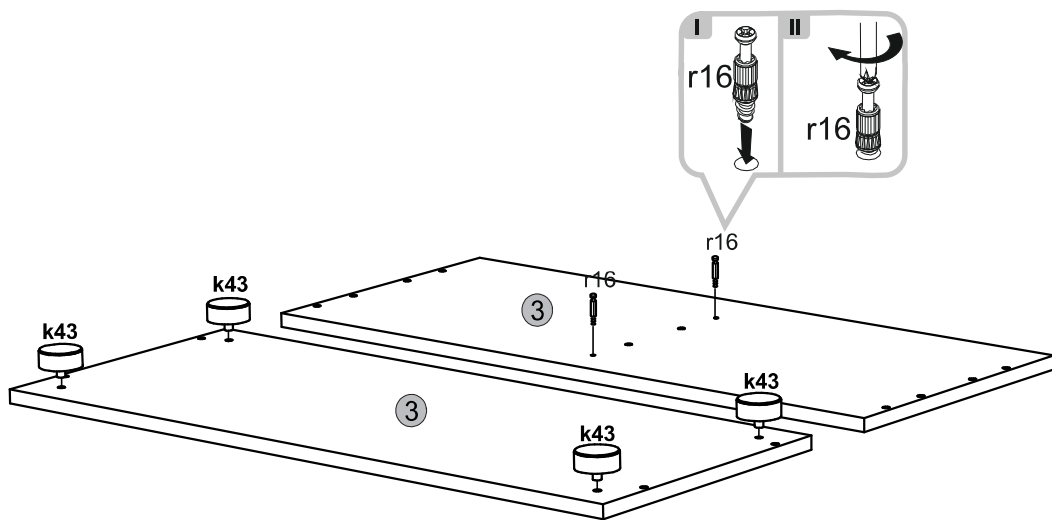

Instalation manual

ALEX: Chest 1D3S

Element symbol	Dimensions				Code	Package
1	900	354	16	1	A-140	1/1
2	900	354	16	1	A-141	1/1
3	840	355	16	1	A-241	1/1
4	806	353	16	1	A-341	1/1
5	804	257	16	1	A-342	1/1
6	768	326	16	1	A-143	1/1
7	395	326	16	1	A-344	1/1
8	395	326	16	1	A-343	1/1
9	806	100	16	1	A-441	1/1
10	321	96	16	2	A-144	1/1
11	762	399	16	1	A-041	1/1
12	338	120	16	3	A-541	1/1
13	338	120	16	3	A-542	1/1
14	300	120	16	3	A-543	1/1
15	300	120	16	3	A-544	1/1
16	161	398	16	3	A-042	1/1
17	352	282	3	3	A-641	1/1
18	786	412	3	2	A-642	1/1

1

2

3

4

5**7****6****8**

9

10

11