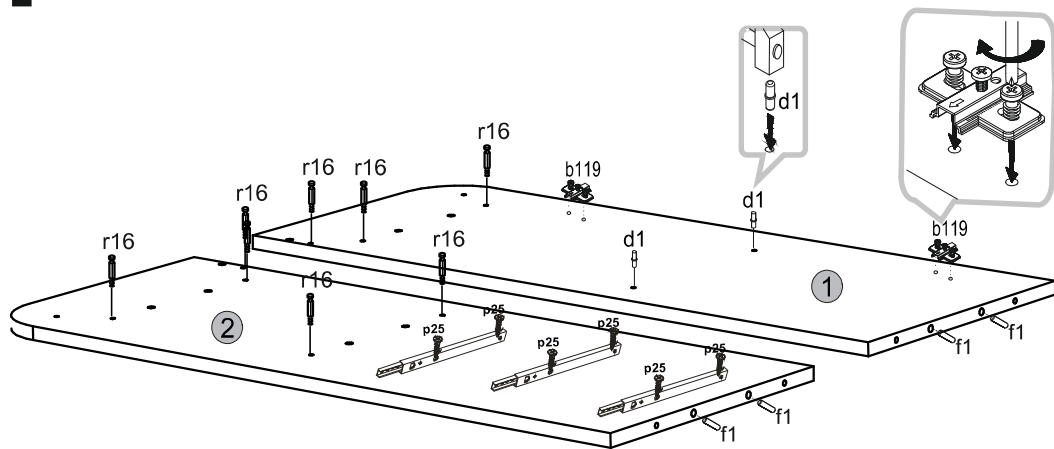

Instalation manual

ALEX: Chest 1D3S

Element symbol	Dimensions				Code	Package
1	900	354	16	1	A-140	1/1
2	900	354	16	1	A-141	1/1
3	840	355	16	1	A-241	1/1
4	806	353	16	1	A-341	1/1
5	804	257	16	1	A-342	1/1
6	768	326	16	1	A-143	1/1
7	395	326	16	1	A-344	1/1
8	395	326	16	1	A-343	1/1
9	806	100	16	1	A-441	1/1
10	321	96	16	2	A-144	1/1
11	762	399	16	1	A-041	1/1
12	338	120	16	3	A-541	1/1
13	338	120	16	3	A-542	1/1
14	300	120	16	3	A-543	1/1
15	300	120	16	3	A-544	1/1
16	161	398	16	3	A-042	1/1
17	352	282	3	3	A-641	1/1
18	786	412	3	2	A-642	1/1

1

2

3

4

5**7****6****8**

9

10

11