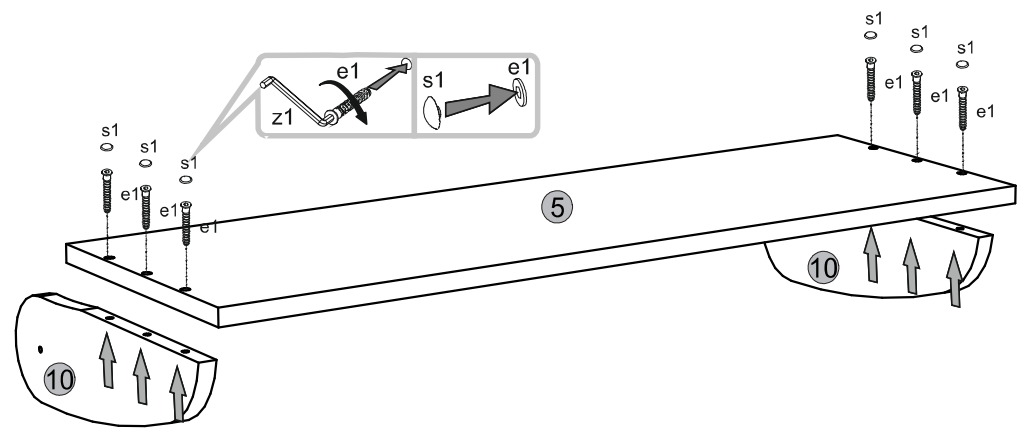

Instalation manual

ALEX: Chest 1D3S

Element symbol	Dimensions				Code	Package
1	900	354	16	1	A-140	1/1
2	900	354	16	1	A-141	1/1
3	840	355	16	1	A-241	1/1
4	806	353	16	1	A-341	1/1
5	804	257	16	1	A-342	1/1
6	768	326	16	1	A-143	1/1
7	395	326	16	1	A-344	1/1
8	395	326	16	1	A-343	1/1
9	806	100	16	1	A-441	1/1
10	321	96	16	2	A-144	1/1
11	762	399	16	1	A-041	1/1
12	338	120	16	3	A-541	1/1
13	338	120	16	3	A-542	1/1
14	300	120	16	3	A-543	1/1
15	300	120	16	3	A-544	1/1
16	161	398	16	3	A-042	1/1
17	352	282	3	3	A-641	1/1
18	786	412	3	2	A-642	1/1

1

2

3

4

5**7****6****8**

9

10

11