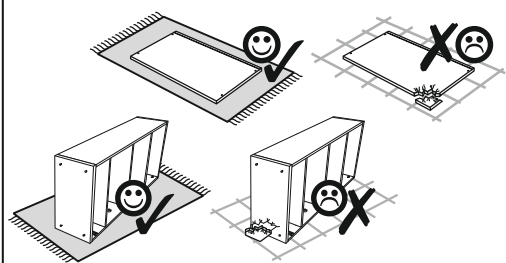

Instalation manual

ALEX: Chest 1D3S

Element symbol	Dimensions				Code	Package
1	900	354	16	1	A-140	1/1
2	900	354	16	1	A-141	1/1
3	840	355	16	1	A-241	1/1
4	806	353	16	1	A-341	1/1
5	804	257	16	1	A-342	1/1
6	768	326	16	1	A-143	1/1
7	395	326	16	1	A-344	1/1
8	395	326	16	1	A-343	1/1
9	806	100	16	1	A-441	1/1
10	321	96	16	2	A-144	1/1
11	762	399	16	1	A-041	1/1
12	338	120	16	3	A-541	1/1
13	338	120	16	3	A-542	1/1
14	300	120	16	3	A-543	1/1
15	300	120	16	3	A-544	1/1
16	161	398	16	3	A-042	1/1
17	352	282	3	3	A-641	1/1
18	786	412	3	2	A-642	1/1