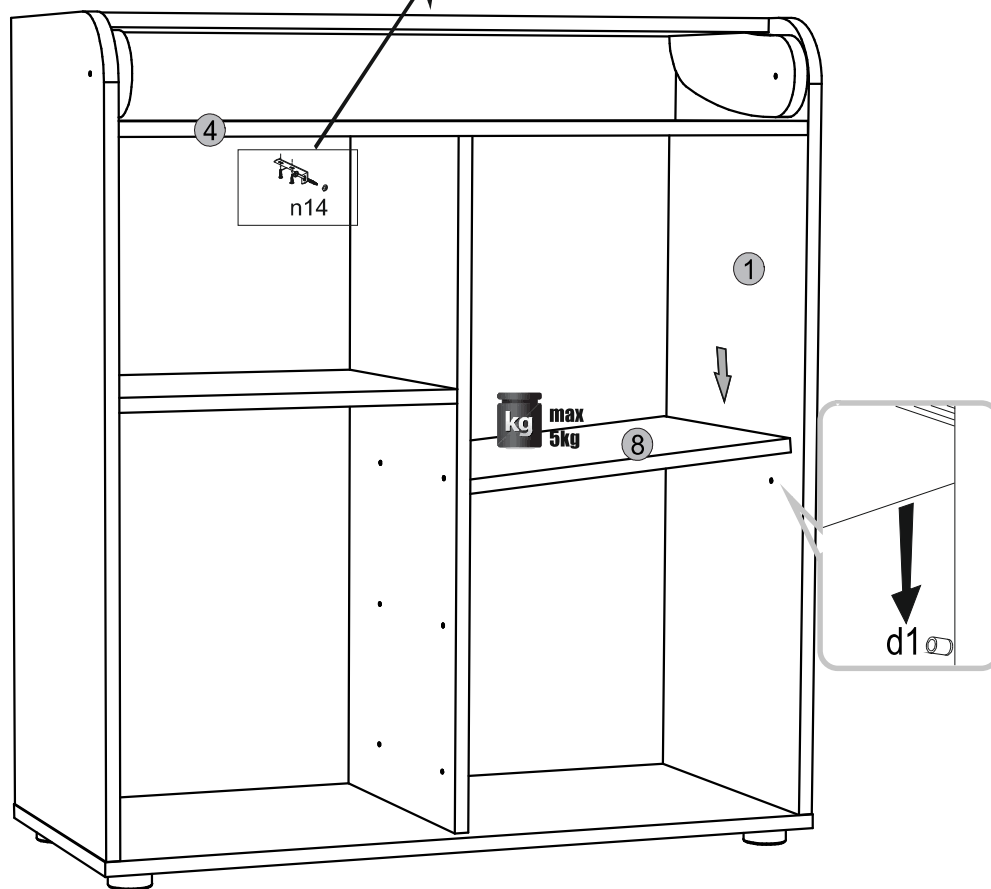

Instalation manual

ALEX: Chest 1D3S

Element symbol	Dimensions				Code	Package
1	900	354	16	1	A-140	1/1
2	900	354	16	1	A-141	1/1
3	840	355	16	1	A-241	1/1
4	806	353	16	1	A-341	1/1
5	804	257	16	1	A-342	1/1
6	768	326	16	1	A-143	1/1
7	395	326	16	1	A-344	1/1
8	395	326	16	1	A-343	1/1
9	806	100	16	1	A-441	1/1
10	321	96	16	2	A-144	1/1
11	762	399	16	1	A-041	1/1
12	338	120	16	3	A-541	1/1
13	338	120	16	3	A-542	1/1
14	300	120	16	3	A-543	1/1
15	300	120	16	3	A-544	1/1
16	161	398	16	3	A-042	1/1
17	352	282	3	3	A-641	1/1
18	786	412	3	2	A-642	1/1

1

2

3

4

5**7****6****8**

9

10

11