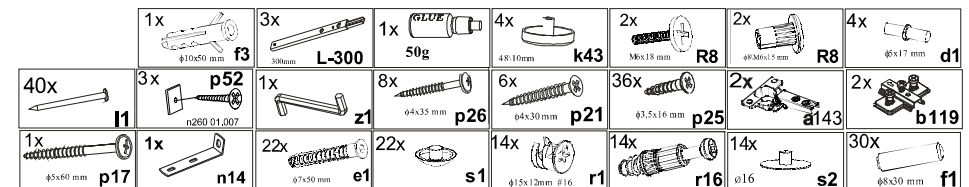

Instalation manual

ALEX: Chest 1D3S

Element symbol	Dimensions				Code	Package
1	900	354	16	1	A-140	1/1
2	900	354	16	1	A-141	1/1
3	840	355	16	1	A-241	1/1
4	806	353	16	1	A-341	1/1
5	804	257	16	1	A-342	1/1
6	768	326	16	1	A-143	1/1
7	395	326	16	1	A-344	1/1
8	395	326	16	1	A-343	1/1
9	806	100	16	1	A-441	1/1
10	321	96	16	2	A-144	1/1
11	762	399	16	1	A-041	1/1
12	338	120	16	3	A-541	1/1
13	338	120	16	3	A-542	1/1
14	300	120	16	3	A-543	1/1
15	300	120	16	3	A-544	1/1
16	161	398	16	3	A-042	1/1
17	352	282	3	3	A-641	1/1
18	786	412	3	2	A-642	1/1

1

2

3

4

5**7****6****8**

9

10

11