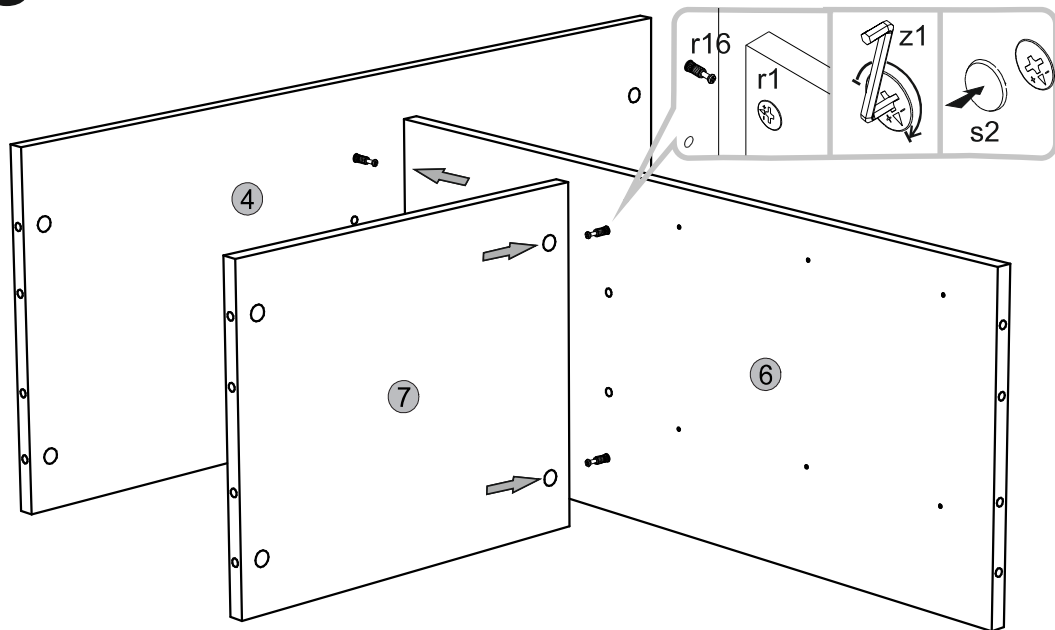

Instalation manual

ALEX: Chest 1D3S

Element symbol	Dimensions				Code	Package
1	900	354	16	1	A-140	1/1
2	900	354	16	1	A-141	1/1
3	840	355	16	1	A-241	1/1
4	806	353	16	1	A-341	1/1
5	804	257	16	1	A-342	1/1
6	768	326	16	1	A-143	1/1
7	395	326	16	1	A-344	1/1
8	395	326	16	1	A-343	1/1
9	806	100	16	1	A-441	1/1
10	321	96	16	2	A-144	1/1
11	762	399	16	1	A-041	1/1
12	338	120	16	3	A-541	1/1
13	338	120	16	3	A-542	1/1
14	300	120	16	3	A-543	1/1
15	300	120	16	3	A-544	1/1
16	161	398	16	3	A-042	1/1
17	352	282	3	3	A-641	1/1
18	786	412	3	2	A-642	1/1

1

2

3

4

5**7****6****8**

9

10

11