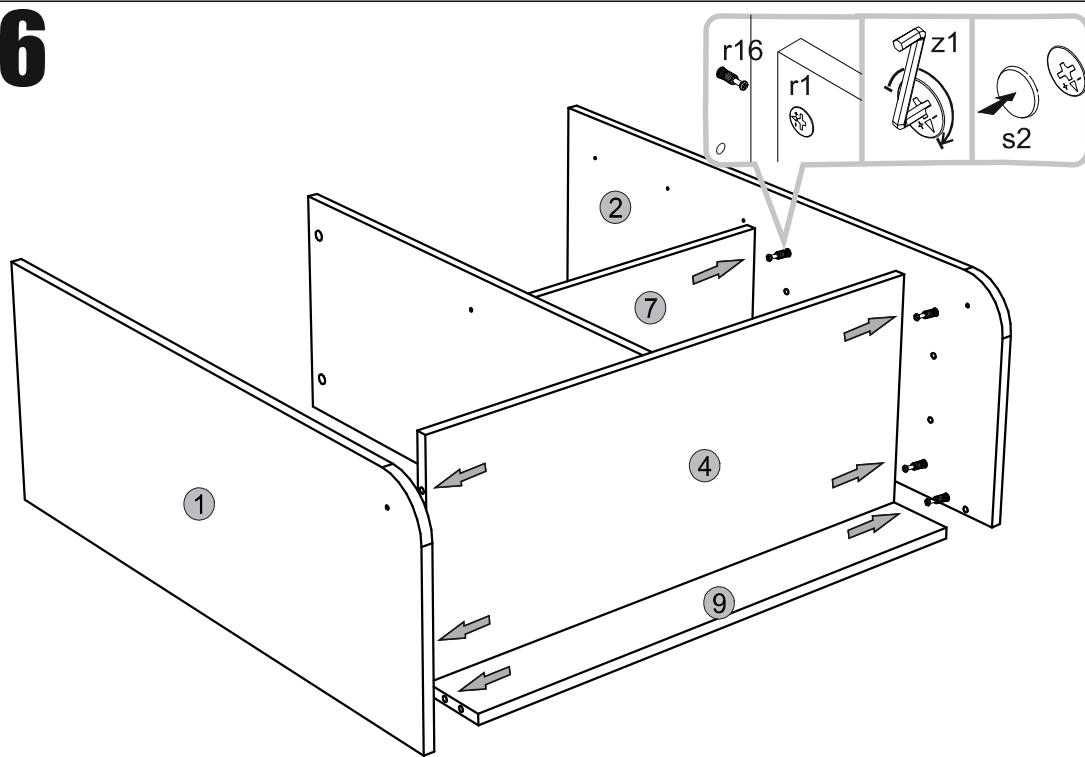

Instalation manual

ALEX: Chest 1D3S

Element symbol	Dimensions				Code	Package
1	900	354	16	1	A-140	1/1
2	900	354	16	1	A-141	1/1
3	840	355	16	1	A-241	1/1
4	806	353	16	1	A-341	1/1
5	804	257	16	1	A-342	1/1
6	768	326	16	1	A-143	1/1
7	395	326	16	1	A-344	1/1
8	395	326	16	1	A-343	1/1
9	806	100	16	1	A-441	1/1
10	321	96	16	2	A-144	1/1
11	762	399	16	1	A-041	1/1
12	338	120	16	3	A-541	1/1
13	338	120	16	3	A-542	1/1
14	300	120	16	3	A-543	1/1
15	300	120	16	3	A-544	1/1
16	161	398	16	3	A-042	1/1
17	352	282	3	3	A-641	1/1
18	786	412	3	2	A-642	1/1

1

2

3

4

5**7****6****8**

9

10

11