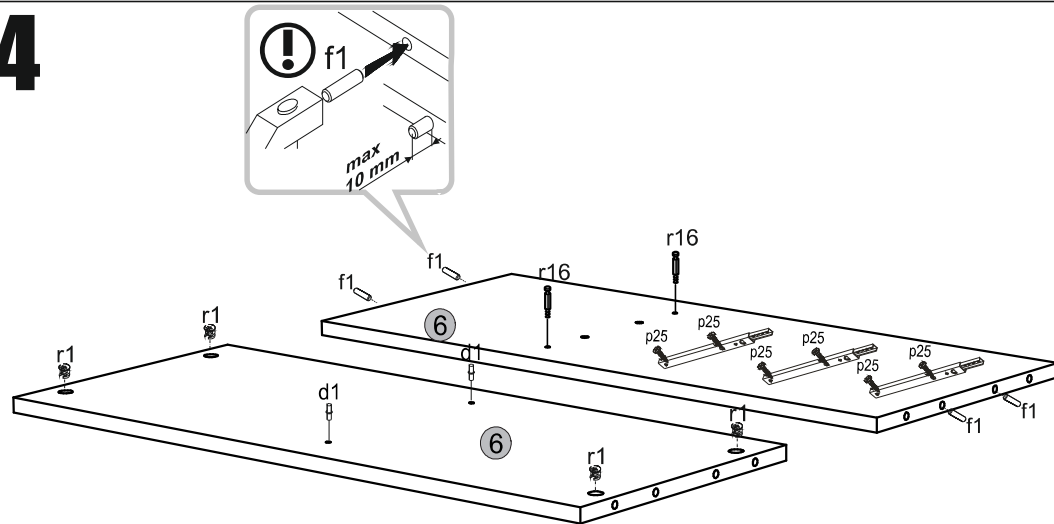

Instalation manual

ALEX: Chest 1D3S

Element symbol	Dimensions				Code	Package
1	900	354	16	1	A-140	1/1
2	900	354	16	1	A-141	1/1
3	840	355	16	1	A-241	1/1
4	806	353	16	1	A-341	1/1
5	804	257	16	1	A-342	1/1
6	768	326	16	1	A-143	1/1
7	395	326	16	1	A-344	1/1
8	395	326	16	1	A-343	1/1
9	806	100	16	1	A-441	1/1
10	321	96	16	2	A-144	1/1
11	762	399	16	1	A-041	1/1
12	338	120	16	3	A-541	1/1
13	338	120	16	3	A-542	1/1
14	300	120	16	3	A-543	1/1
15	300	120	16	3	A-544	1/1
16	161	398	16	3	A-042	1/1
17	352	282	3	3	A-641	1/1
18	786	412	3	2	A-642	1/1

1

2

3

4

5**7****6****8**

9

10

11