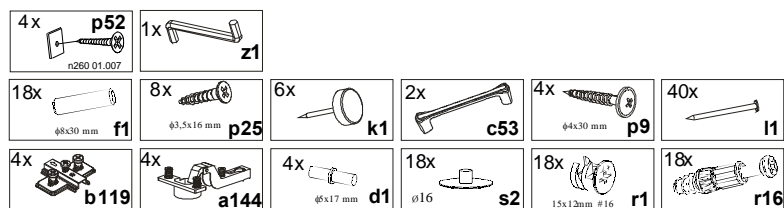

AIDONITSA

TOP - MIX

Rtv_120

46/120/42

1	T-215	1200	420	16/32	1
2	T-327	1166	400	16	1
3	T-128	444	400	16	1
4	T-129	444	400	16	1
5	T-328	400	390	16	1
6	T-128	348	400	16	1
7	T-129	348	400	16	1
8	T-016	344	396	16	1
9	T-017	344	396	16	1
10	T-410	1166	80	16	1
11	T-616	375	1190	3	1