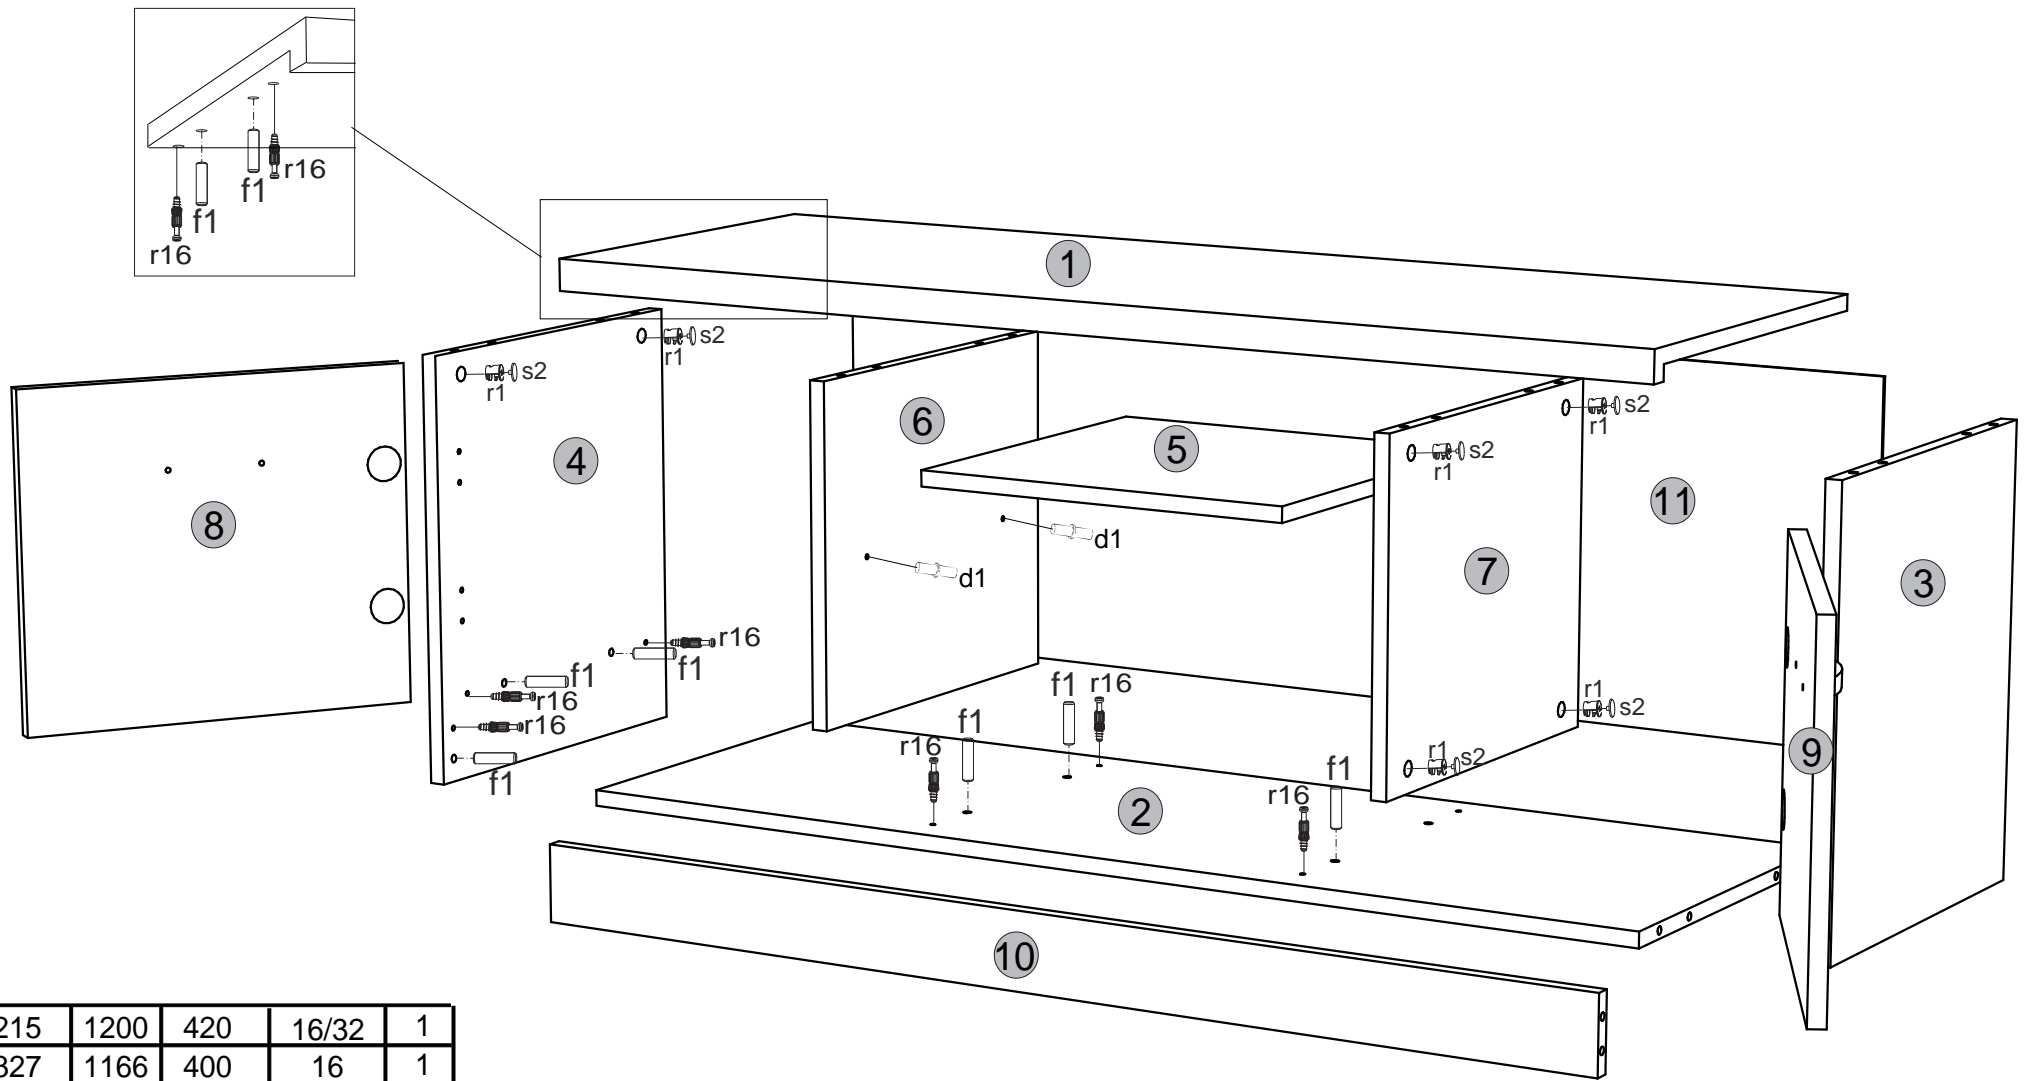

AIDONITSA

TOP - MIX

Rtv_120

46/120/42

1	T-215	1200	420	16/32	1
2	T-327	1166	400	16	1
3	T-128	444	400	16	1
4	T-129	444	400	16	1
5	T-328	400	390	16	1
6	T-128	348	400	16	1
7	T-129	348	400	16	1
8	T-016	344	396	16	1
9	T-017	344	396	16	1
10	T-410	1166	80	16	1
11	T-616	375	1190	3	1