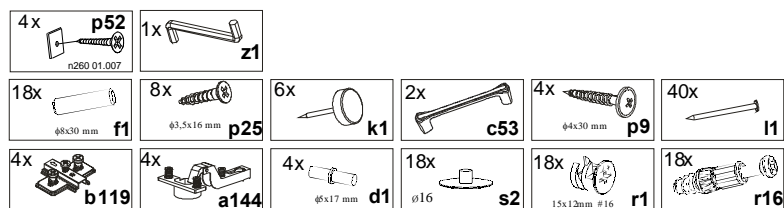

AIDONITSA

TOP - MIX

Rtv_120

46/120/42

www.aidonitsa.gr

1	T-215	1200	420	16/32	1
2	T-327	1166	400	16	1
3	T-128	444	400	16	1
4	T-129	444	400	16	1
5	T-328	400	390	16	1
6	T-128	348	400	16	1
7	T-129	348	400	16	1
8	T-016	344	396	16	1
9	T-017	344	396	16	1
10	T-410	1166	80	16	1
11	T-616	375	1190	3	1