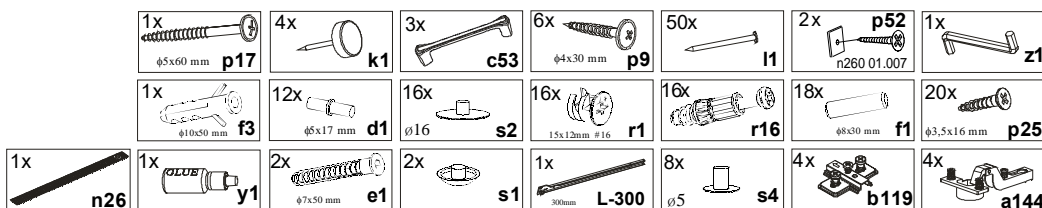

ALPHAB2B

TOP - MIX

183/40/33

TOP - MIX

TOP - MIX

1	T-213	402	330	16/32	1
2	T-123	1814	310	16	1
3	T-124	1814	310	16	1
4	T-019	982	396	16	1
5	T-011	546	396	16	1
6	T-323	368	310	16	2
7	T-322	368	295	16	3
8	T-518	311	120	16	1
9	T-503	300	120	16	1
10	T-504	300	120	16	1
11	T-012	396	180	16	1
12	T-408	368	80	16	1
13	T-613	1011	197	3	2
14	T-614	734	394	3	1
15	T-615	325	298	3	1
16	T-013	982	396	16	1