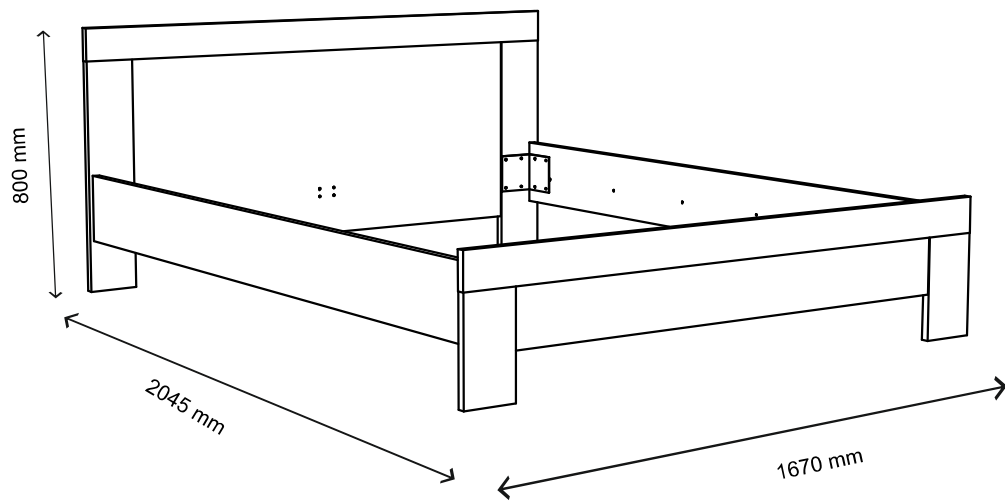

ΟΔΗΓΙΕΣ ΑΡΜΟΛΟΓΗΣΗΣ

SOLO BED160

		: TAKETO :				
1	700	150	22	1	SN-113	1/1
2	700	150	22	1	SN-114	1/1
3	284	150	22	1	SN-115	1/1
4	284	150	22	1	SN-116	1/1
5	200	2000	22	2	SN-117	1/1
6	100	1670	22	1	SN-538	1/1
7	100	1670	22	1	SN-539	1/1
8	590	1368	16	1	SN-019	2/2
9	156	1368	16	1	SN-020	1/1
10	1880	30	25	2		
11	1980	70	27	1		
12	235	70	27	1		
13	786	2000	20	2		

1**3****2****4**

5**7****6****8**

9

11

10

12