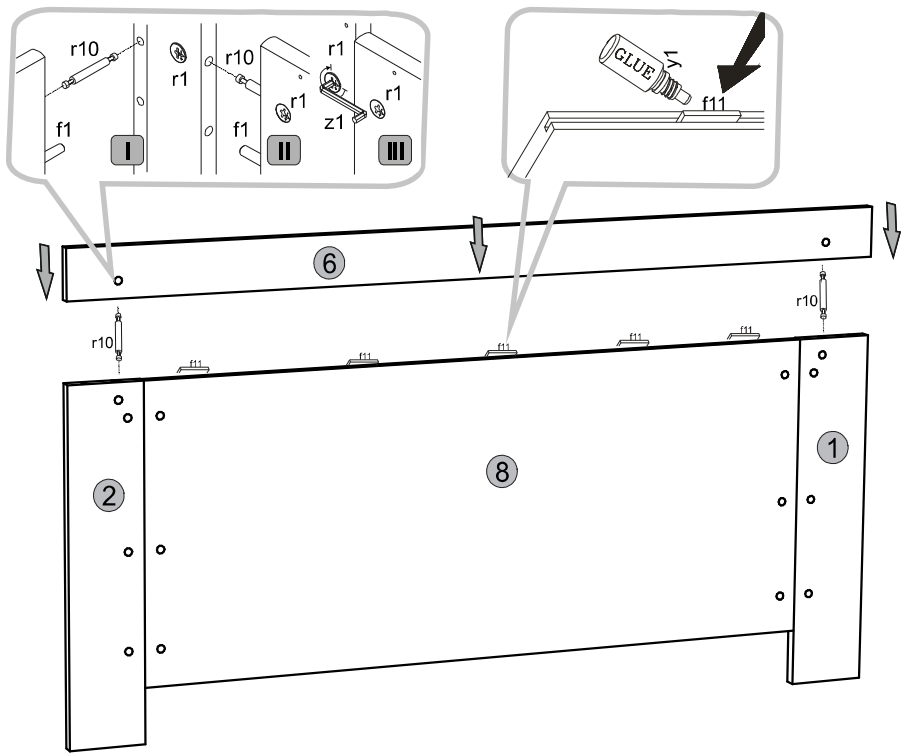

ΟΔΗΓΙΕΣ ΑΡΜΟΛΟΓΗΣΗΣ

SOLO BED160

		: TAKETO :				
1	700	150	22	1	SN-113	1/1
2	700	150	22	1	SN-114	1/1
3	284	150	22	1	SN-115	1/1
4	284	150	22	1	SN-116	1/1
5	200	2000	22	2	SN-117	1/1
6	100	1670	22	1	SN-538	1/1
7	100	1670	22	1	SN-539	1/1
8	590	1368	16	1	SN-019	2/2
9	156	1368	16	1	SN-020	1/1
10	1880	30	25	2		
11	1980	70	27	1		
12	235	70	27	1		
13	786	2000	20	2		

1**3****2****4**

5**7****6****8**

9

11

10

12