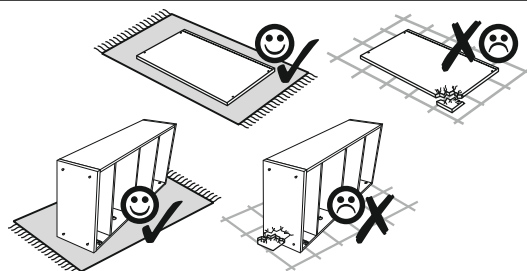

ΟΔΗΓΙΕΣ ΑΡΜΟΛΟΓΗΣΗΣ

SOLO BED160

		: TAKETO :				
1	700	150	22	1	SN-113	1/1
2	700	150	22	1	SN-114	1/1
3	284	150	22	1	SN-115	1/1
4	284	150	22	1	SN-116	1/1
5	200	2000	22	2	SN-117	1/1
6	100	1670	22	1	SN-538	1/1
7	100	1670	22	1	SN-539	1/1
8	590	1368	16	1	SN-019	2/2
9	156	1368	16	1	SN-020	1/1
10	1880	30	25	2		
11	1980	70	27	1		
12	235	70	27	1		
13	786	2000	20	2		