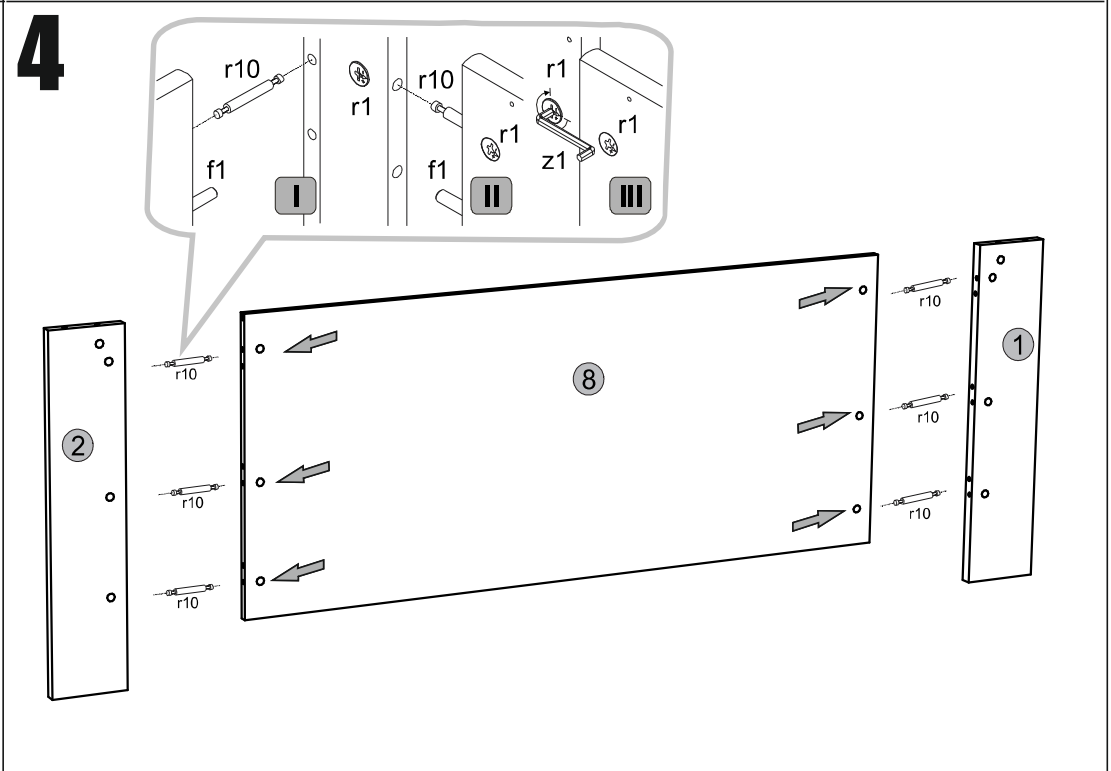

ΟΔΗΓΙΕΣ ΑΡΜΟΛΟΓΗΣΗΣ

SOLO BED160

		: TAKETO :				
1	700	150	22	1	SN-113	1/1
2	700	150	22	1	SN-114	1/1
3	284	150	22	1	SN-115	1/1
4	284	150	22	1	SN-116	1/1
5	200	2000	22	2	SN-117	1/1
6	100	1670	22	1	SN-538	1/1
7	100	1670	22	1	SN-539	1/1
8	590	1368	16	1	SN-019	2/2
9	156	1368	16	1	SN-020	1/1
10	1880	30	25	2		
11	1980	70	27	1		
12	235	70	27	1		
13	786	2000	20	2		

1**3****2****4**

5**7****6****8**

9

11

10

12