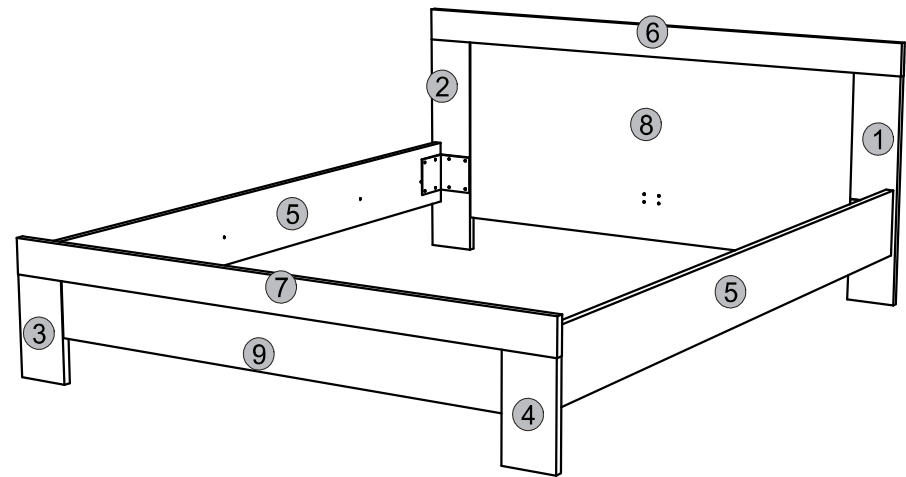

ΟΔΗΓΙΕΣ ΑΡΜΟΛΟΓΗΣΗΣ

SOLO BED160

		: TAKETO :				
1	700	150	22	1	SN-113	1/1
2	700	150	22	1	SN-114	1/1
3	284	150	22	1	SN-115	1/1
4	284	150	22	1	SN-116	1/1
5	200	2000	22	2	SN-117	1/1
6	100	1670	22	1	SN-538	1/1
7	100	1670	22	1	SN-539	1/1
8	590	1368	16	1	SN-019	2/2
9	156	1368	16	1	SN-020	1/1
10	1880	30	25	2		
11	1980	70	27	1		
12	235	70	27	1		
13	786	2000	20	2		

1**3****2****4**

5**7****6****8**

9

11

10

12