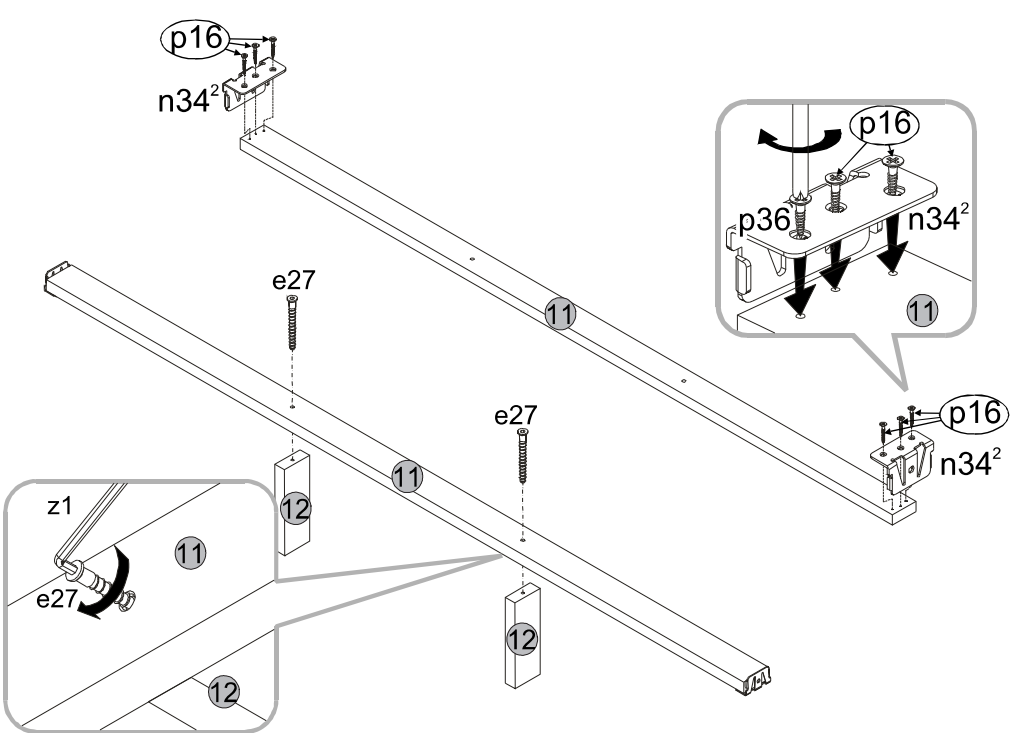

ΟΔΗΓΙΕΣ ΑΡΜΟΛΟΓΗΣΗΣ

SOLO BED160

		: TAKETO :				
1	700	150	22	1	SN-113	1/1
2	700	150	22	1	SN-114	1/1
3	284	150	22	1	SN-115	1/1
4	284	150	22	1	SN-116	1/1
5	200	2000	22	2	SN-117	1/1
6	100	1670	22	1	SN-538	1/1
7	100	1670	22	1	SN-539	1/1
8	590	1368	16	1	SN-019	2/2
9	156	1368	16	1	SN-020	1/1
10	1880	30	25	2		
11	1980	70	27	1		
12	235	70	27	1		
13	786	2000	20	2		

1**3****2****4**

5**7****6****8**

9

11

10

12