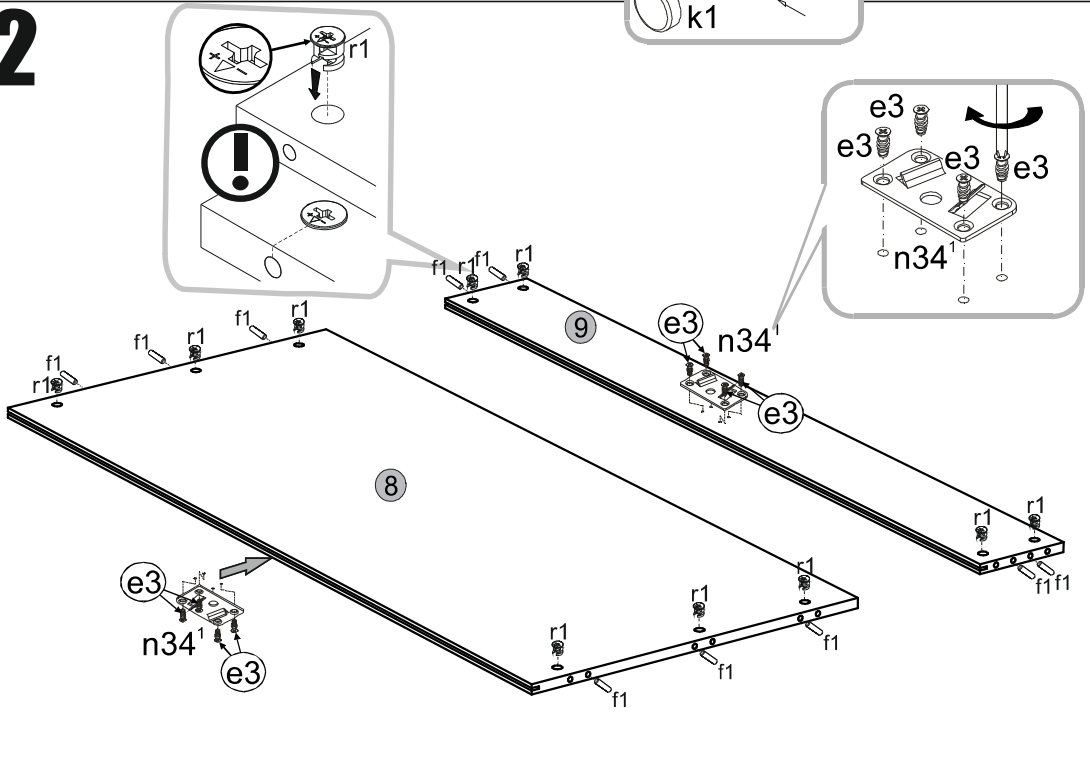

ΟΔΗΓΙΕΣ ΑΡΜΟΛΟΓΗΣΗΣ

SOLO BED160

		: TAKETO :				
1	700	150	22	1	SN-113	1/1
2	700	150	22	1	SN-114	1/1
3	284	150	22	1	SN-115	1/1
4	284	150	22	1	SN-116	1/1
5	200	2000	22	2	SN-117	1/1
6	100	1670	22	1	SN-538	1/1
7	100	1670	22	1	SN-539	1/1
8	590	1368	16	1	SN-019	2/2
9	156	1368	16	1	SN-020	1/1
10	1880	30	25	2		
11	1980	70	27	1		
12	235	70	27	1		
13	786	2000	20	2		

1**3****2****4**

5**7****6****8**

9

11

10

12