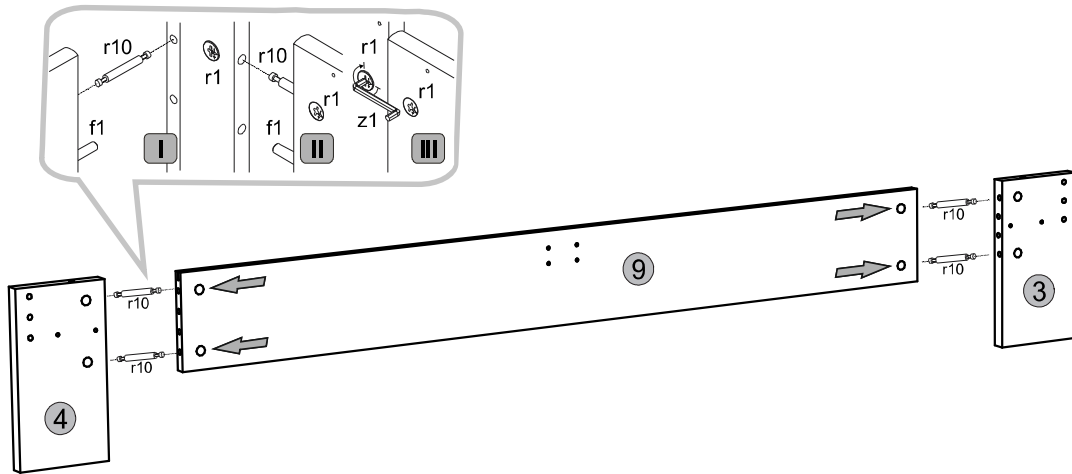

ΟΔΗΓΙΕΣ ΑΡΜΟΛΟΓΗΣΗΣ

SOLO BED160

		: TAKETO :				
1	700	150	22	1	SN-113	1/1
2	700	150	22	1	SN-114	1/1
3	284	150	22	1	SN-115	1/1
4	284	150	22	1	SN-116	1/1
5	200	2000	22	2	SN-117	1/1
6	100	1670	22	1	SN-538	1/1
7	100	1670	22	1	SN-539	1/1
8	590	1368	16	1	SN-019	2/2
9	156	1368	16	1	SN-020	1/1
10	1880	30	25	2		
11	1980	70	27	1		
12	235	70	27	1		
13	786	2000	20	2		

1**3****2****4**

5**7****6****8**

9

11

10

12