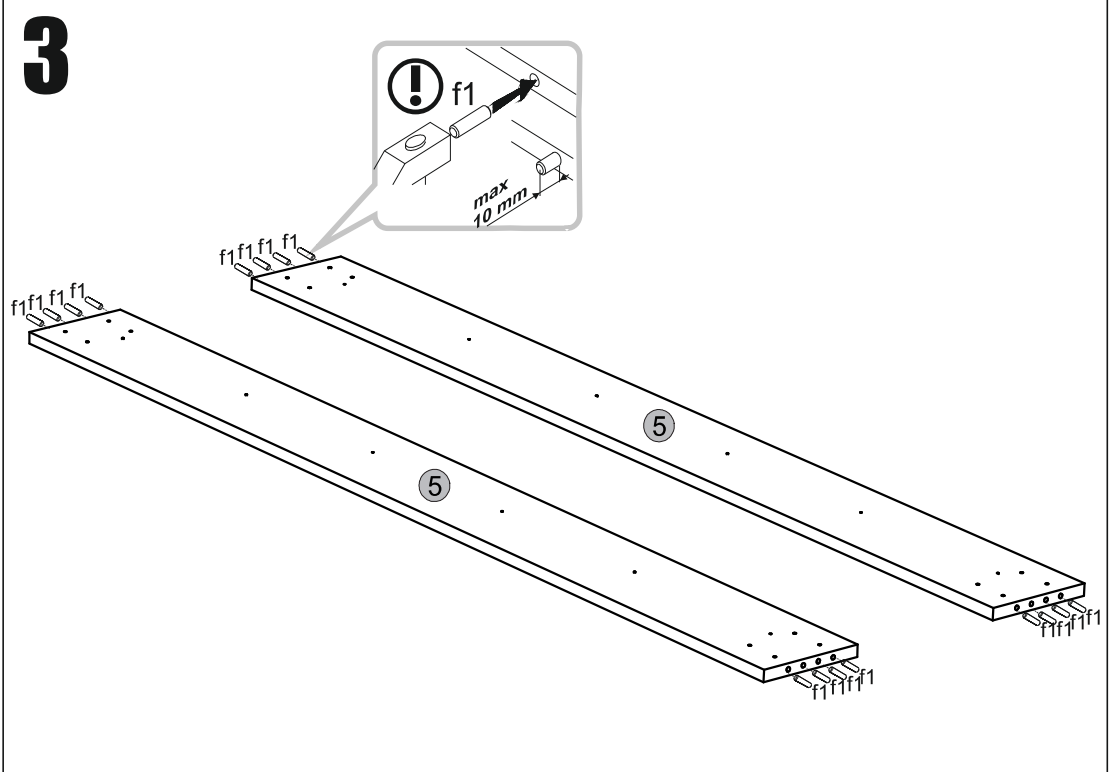

ΟΔΗΓΙΕΣ ΑΡΜΟΛΟΓΗΣΗΣ

SOLO BED160

		: TAKETO :				
1	700	150	22	1	SN-113	1/1
2	700	150	22	1	SN-114	1/1
3	284	150	22	1	SN-115	1/1
4	284	150	22	1	SN-116	1/1
5	200	2000	22	2	SN-117	1/1
6	100	1670	22	1	SN-538	1/1
7	100	1670	22	1	SN-539	1/1
8	590	1368	16	1	SN-019	2/2
9	156	1368	16	1	SN-020	1/1
10	1880	30	25	2		
11	1980	70	27	1		
12	235	70	27	1		
13	786	2000	20	2		

1**3****2****4**

5**7****6****8**

9

11

10

12