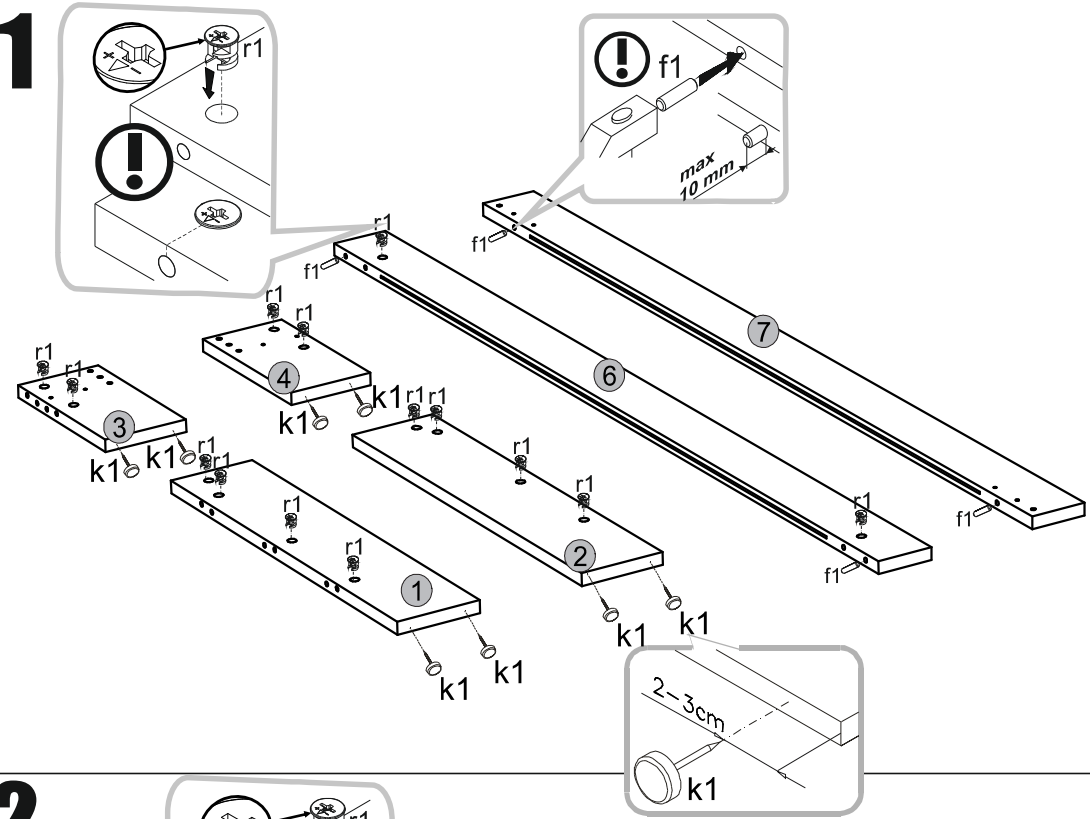

ΟΔΗΓΙΕΣ ΑΡΜΟΛΟΓΗΣΗΣ

SOLO BED160

		: TAKETO :				
1	700	150	22	1	SN-113	1/1
2	700	150	22	1	SN-114	1/1
3	284	150	22	1	SN-115	1/1
4	284	150	22	1	SN-116	1/1
5	200	2000	22	2	SN-117	1/1
6	100	1670	22	1	SN-538	1/1
7	100	1670	22	1	SN-539	1/1
8	590	1368	16	1	SN-019	2/2
9	156	1368	16	1	SN-020	1/1
10	1880	30	25	2		
11	1980	70	27	1		
12	235	70	27	1		
13	786	2000	20	2		

1**3****2****4**

5**7****6****8**

9

11

10

12