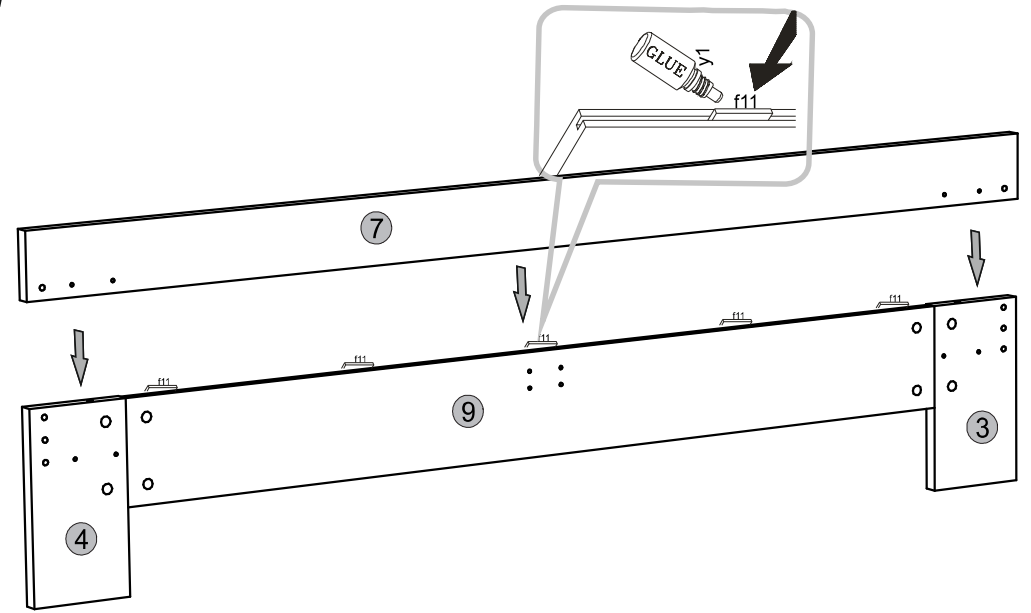

ΟΔΗΓΙΕΣ ΑΡΜΟΛΟΓΗΣΗΣ

SOLO BED160

		: TAKETO :				
1	700	150	22	1	SN-113	1/1
2	700	150	22	1	SN-114	1/1
3	284	150	22	1	SN-115	1/1
4	284	150	22	1	SN-116	1/1
5	200	2000	22	2	SN-117	1/1
6	100	1670	22	1	SN-538	1/1
7	100	1670	22	1	SN-539	1/1
8	590	1368	16	1	SN-019	2/2
9	156	1368	16	1	SN-020	1/1
10	1880	30	25	2		
11	1980	70	27	1		
12	235	70	27	1		
13	786	2000	20	2		

1**3****2****4**

5**7****6****8**

9

11

10

12