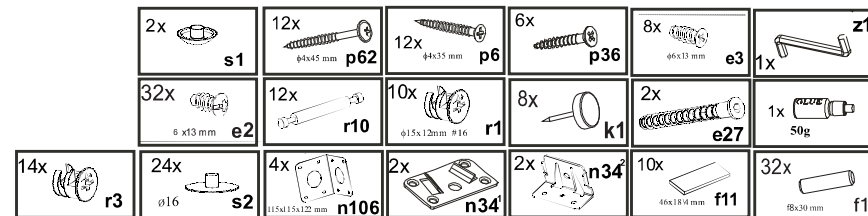

ΟΔΗΓΙΕΣ ΑΡΜΟΛΟΓΗΣΗΣ

SOLO BED160

		: TAKETO :				
1	700	150	22	1	SN-113	1/1
2	700	150	22	1	SN-114	1/1
3	284	150	22	1	SN-115	1/1
4	284	150	22	1	SN-116	1/1
5	200	2000	22	2	SN-117	1/1
6	100	1670	22	1	SN-538	1/1
7	100	1670	22	1	SN-539	1/1
8	590	1368	16	1	SN-019	2/2
9	156	1368	16	1	SN-020	1/1
10	1880	30	25	2		
11	1980	70	27	1		
12	235	70	27	1		
13	786	2000	20	2		

1**3****2****4**

5**7****6****8**

9

11

10

12