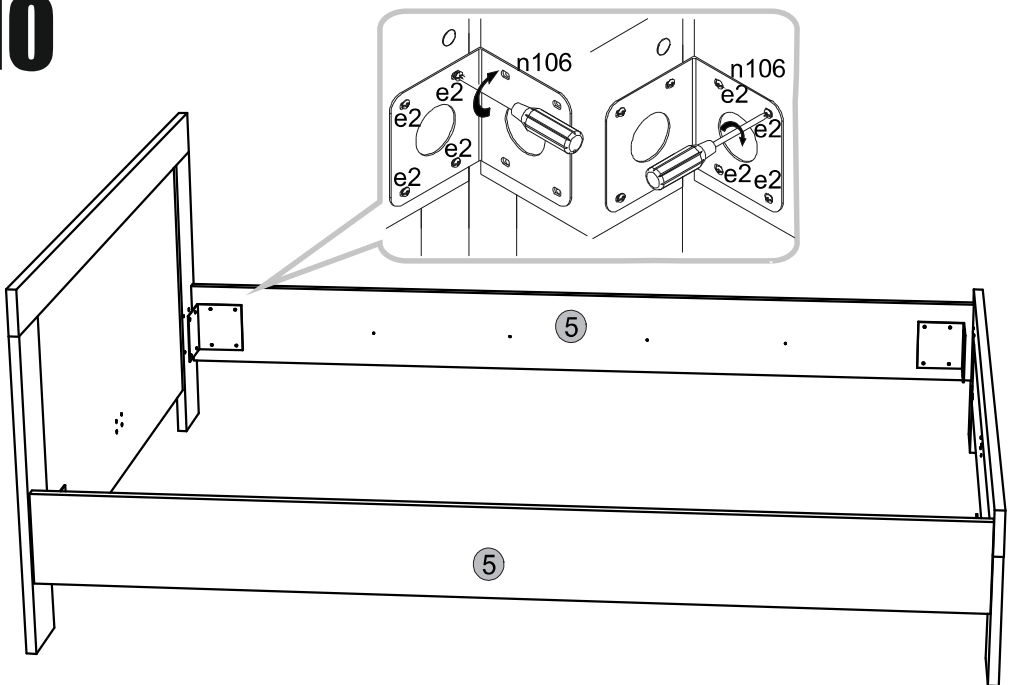

ΟΔΗΓΙΕΣ ΑΡΜΟΛΟΓΗΣΗΣ

SOLO BED160

		: TAKETO :				
1	700	150	22	1	SN-113	1/1
2	700	150	22	1	SN-114	1/1
3	284	150	22	1	SN-115	1/1
4	284	150	22	1	SN-116	1/1
5	200	2000	22	2	SN-117	1/1
6	100	1670	22	1	SN-538	1/1
7	100	1670	22	1	SN-539	1/1
8	590	1368	16	1	SN-019	2/2
9	156	1368	16	1	SN-020	1/1
10	1880	30	25	2		
11	1980	70	27	1		
12	235	70	27	1		
13	786	2000	20	2		

1**3****2****4**

5**7****6****8**

9

11

10

12