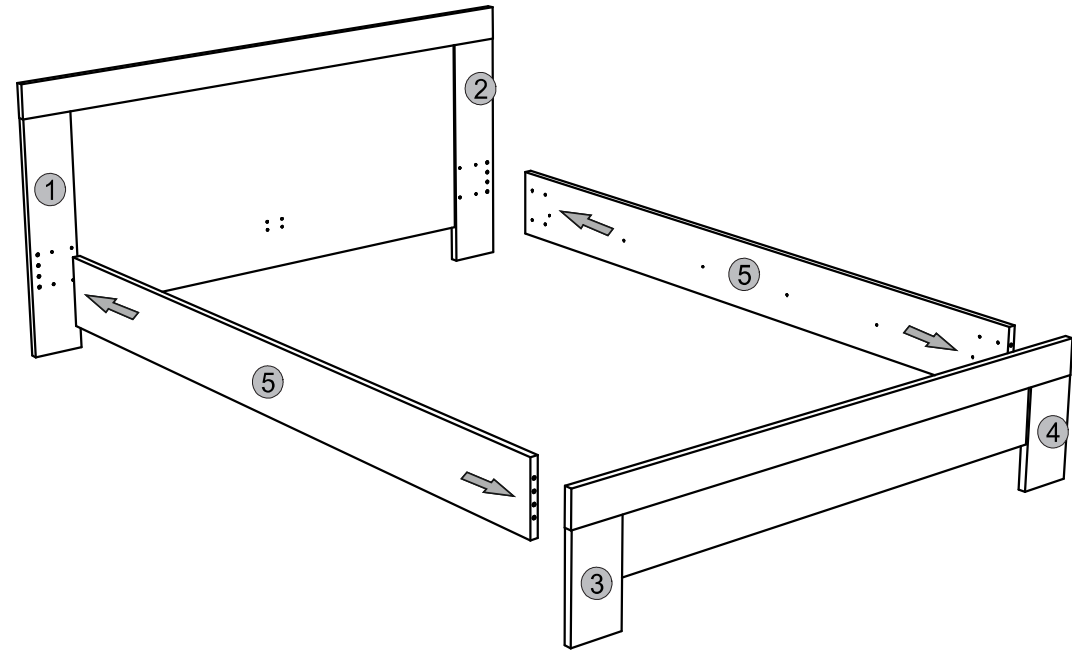

ΟΔΗΓΙΕΣ ΑΡΜΟΛΟΓΗΣΗΣ

SOLO BED160

		: TAKETO :				
1	700	150	22	1	SN-113	1/1
2	700	150	22	1	SN-114	1/1
3	284	150	22	1	SN-115	1/1
4	284	150	22	1	SN-116	1/1
5	200	2000	22	2	SN-117	1/1
6	100	1670	22	1	SN-538	1/1
7	100	1670	22	1	SN-539	1/1
8	590	1368	16	1	SN-019	2/2
9	156	1368	16	1	SN-020	1/1
10	1880	30	25	2		
11	1980	70	27	1		
12	235	70	27	1		
13	786	2000	20	2		

1**3****2****4**

5**7****6****8**

9

11

10

12