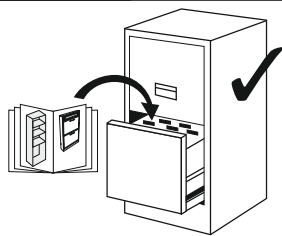

ΟΔΗΓΙΕΣ ΑΡΜΟΛΟΓΗΣΗΣ

SOLO BED160

		: TAKETO :				
1	700	150	22	1	SN-113	1/1
2	700	150	22	1	SN-114	1/1
3	284	150	22	1	SN-115	1/1
4	284	150	22	1	SN-116	1/1
5	200	2000	22	2	SN-117	1/1
6	100	1670	22	1	SN-538	1/1
7	100	1670	22	1	SN-539	1/1
8	590	1368	16	1	SN-019	2/2
9	156	1368	16	1	SN-020	1/1
10	1880	30	25	2		
11	1980	70	27	1		
12	235	70	27	1		
13	786	2000	20	2		