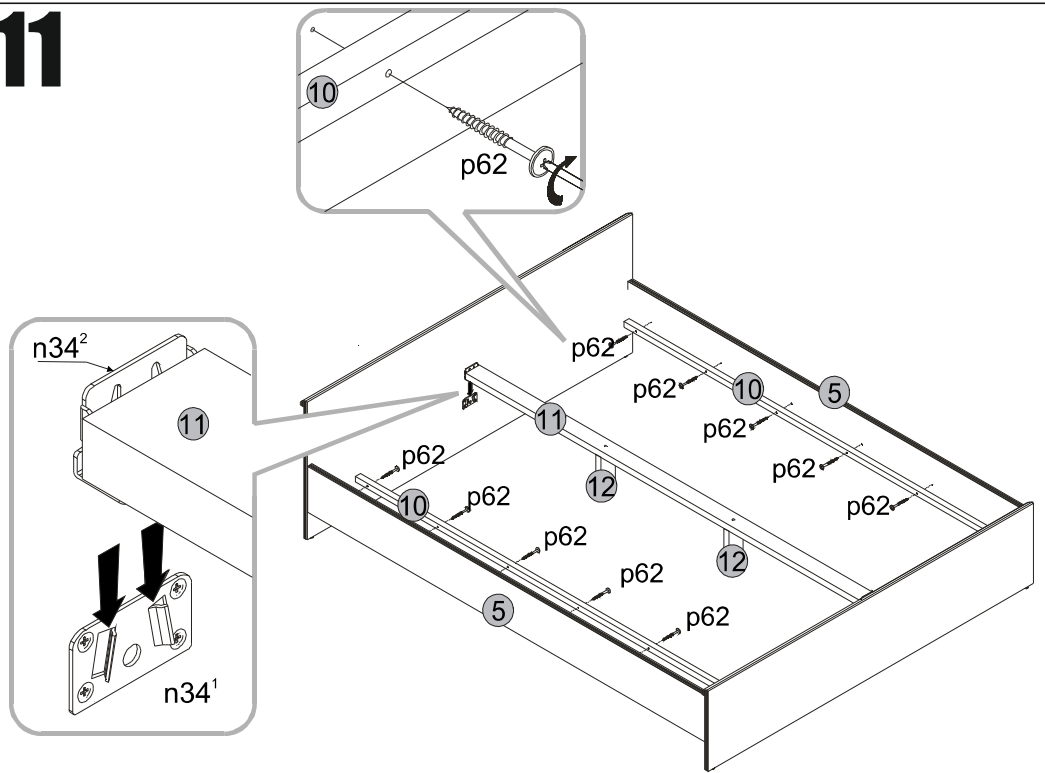

ΟΔΗΓΙΕΣ ΑΡΜΟΛΟΓΗΣΗΣ

SOLO BED160

		: TAKETO :				
1	700	150	22	1	SN-113	1/1
2	700	150	22	1	SN-114	1/1
3	284	150	22	1	SN-115	1/1
4	284	150	22	1	SN-116	1/1
5	200	2000	22	2	SN-117	1/1
6	100	1670	22	1	SN-538	1/1
7	100	1670	22	1	SN-539	1/1
8	590	1368	16	1	SN-019	2/2
9	156	1368	16	1	SN-020	1/1
10	1880	30	25	2		
11	1980	70	27	1		
12	235	70	27	1		
13	786	2000	20	2		

1**3****2****4**

5**7****6****8**

9

11

10

12