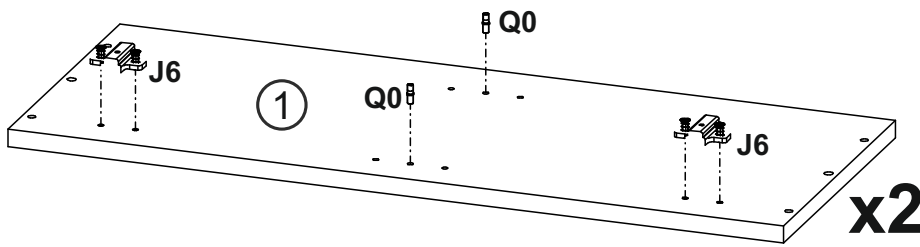

# KITCHEN SOFT 60 UC

①	718	285	16	x2	1/1
②	567	285	16	x2	1/1
③	566,5	275	16	x1	1/1
④	726	296	16	x1	1/1
⑤	726	296	16	x1	1/1
⑥	713	596	3	x1	1/1
					1/1

# 1

<b>A0</b>	<b>J6</b>	<b>Q0</b>
		
ø8x30		
<b>x4</b>	<b>x4</b>	<b>x4</b>