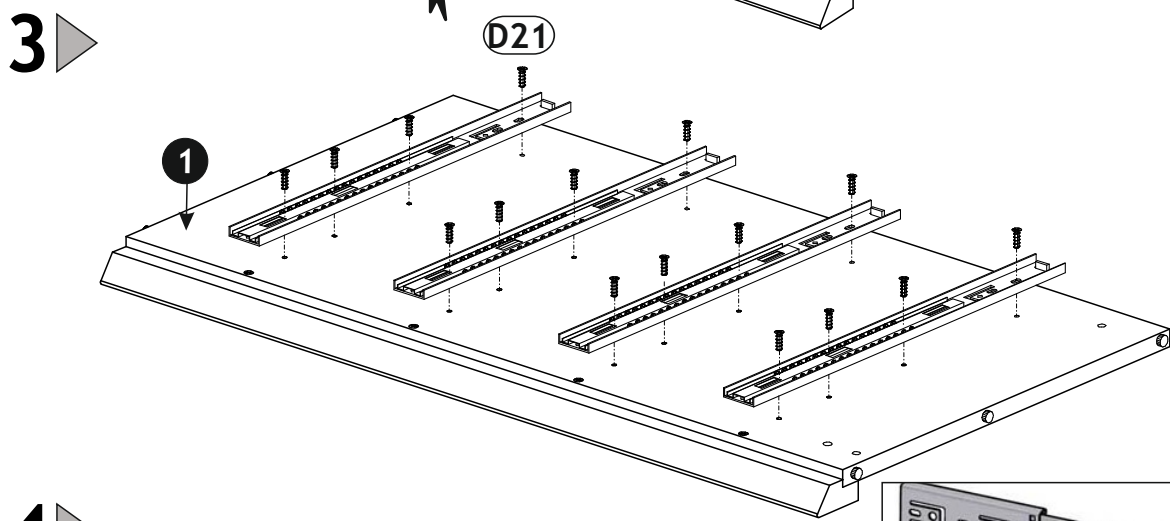

SCARLET Chest of drawers 800

 **90
MIN**

SCARLET Chest of drawers 800

A0 8 x 32mm x32 	B0  x4	B1 f 7 x 50 mm x20 
D0 3 x 15 mm x16 	D1 3 x 25 mm x8 	D10 4 x 16 mm x8 
D16 4,2 x 28 mm x8 	D21 5 x 13 mm x40 	K 4mm x1 
N8  L-400mm x4	R5  x1	T3  x8
T8  x100	 x4	 x4

SCARLET Chest of drawers 800

1	800	420	16	x1	1/1
2	800	420	16	x1	1/1
3	728	80	16	x1	1/1
4	728	80	16	x1	1/1
5	738	180	16	x4	1/1
6	400	120	16	x8	1/1
7	671	120	16	x4	1/1
8	800	460	16	x1	1/1
9	700	405	2,5	x4	1/1
10	384	756	2,5	x2	1/1
11	800	55	25	x2	1/1
					1/1