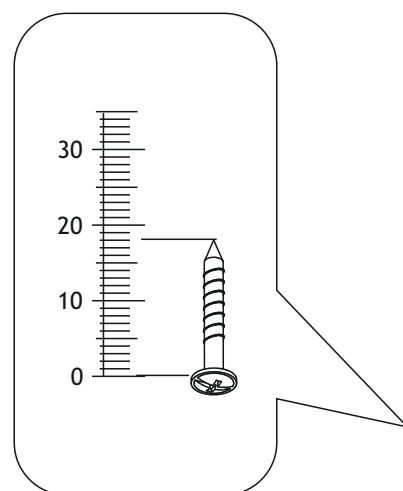

SCARLET Chest of drawers 800

 **90
MIN**

SCARLET Chest of drawers 800

A0 8 x 32mm x32 	B0  x4	B1 f 7 x 50 mm x20 
D0 3 x 15 mm x16 	D1 3 x 25 mm x8 	D10 4 x 16 mm x8 
D16 4,2 x 28 mm x8 	D21 5 x 13 mm x40 	K 4mm x1 
N8  L-400mm x4	R5  x1	T3  x8
T8  x100	 x4	 x4

SCARLET Chest of drawers 800

1	800	420	16	x1	1/1
2	800	420	16	x1	1/1
3	728	80	16	x1	1/1
4	728	80	16	x1	1/1
5	738	180	16	x4	1/1
6	400	120	16	x8	1/1
7	671	120	16	x4	1/1
8	800	460	16	x1	1/1
9	700	405	2,5	x4	1/1
10	384	756	2,5	x2	1/1
11	800	55	25	x2	1/1
					1/1