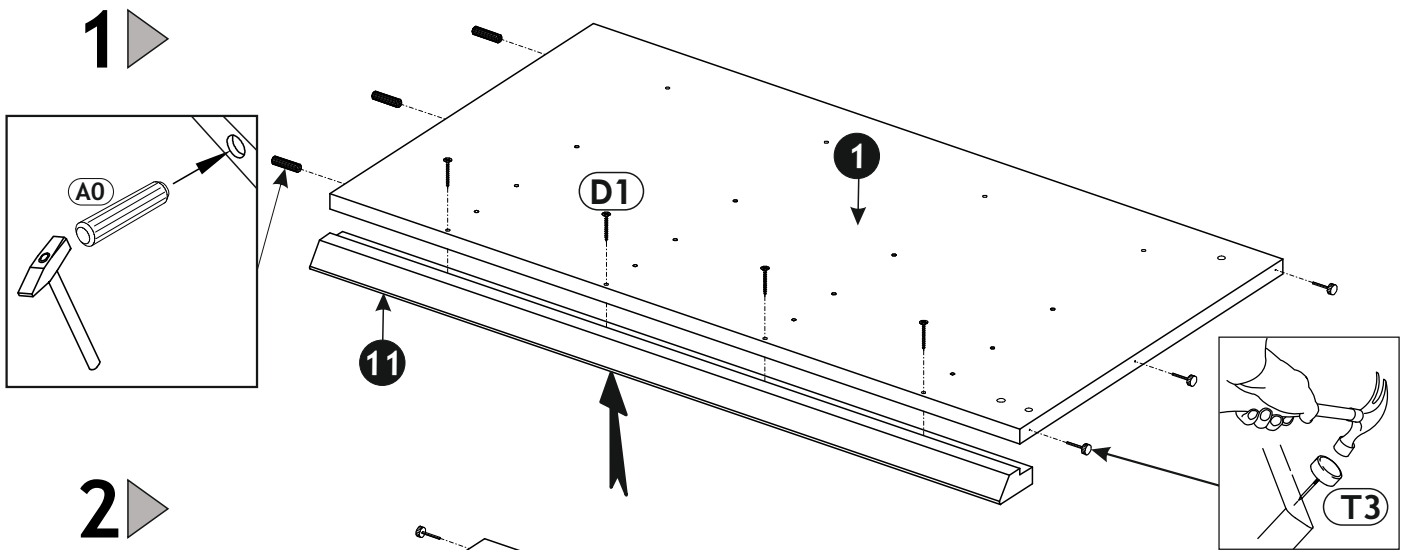

SCARLET Chest of drawers 800

 **90
MIN**

SCARLET Chest of drawers 800

A0 8 x 32mm x32 	B0  x4	B1 f 7 x 50 mm x20 
D0 3 x 15 mm x16 	D1 3 x 25 mm x8 	D10 4 x 16 mm x8 
D16 4,2 x 28 mm x8 	D21 5 x 13 mm x40 	K 4mm x1 
N8  L-400mm x4	R5  x1	T3  x8
T8  x100	 x4	 x4

SCARLET Chest of drawers 800

1	800	420	16	x1	1/1
2	800	420	16	x1	1/1
3	728	80	16	x1	1/1
4	728	80	16	x1	1/1
5	738	180	16	x4	1/1
6	400	120	16	x8	1/1
7	671	120	16	x4	1/1
8	800	460	16	x1	1/1
9	700	405	2,5	x4	1/1
10	384	756	2,5	x2	1/1
11	800	55	25	x2	1/1
					1/1