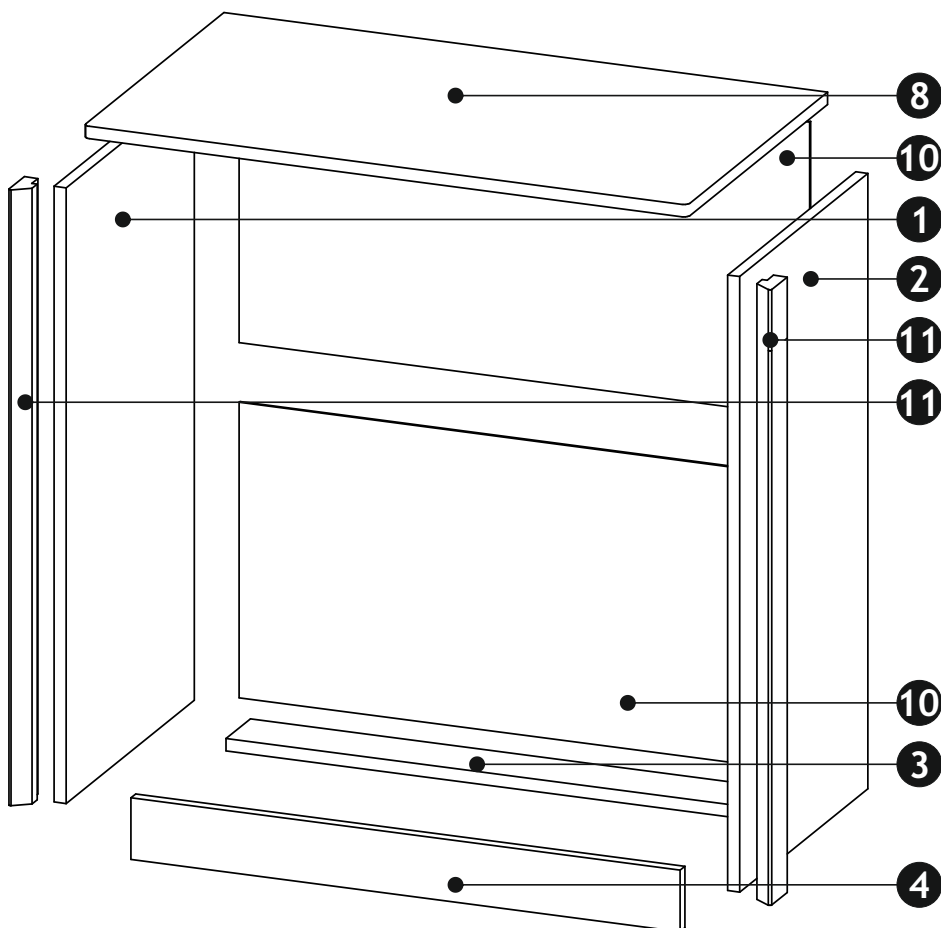

SCARLET Chest of drawers 800

 **90
MIN**

SCARLET Chest of drawers 800

A0 8 x 32mm x32 	B0  x4	B1 f 7 x 50 mm x20 
D0 3 x 15 mm x16 	D1 3 x 25 mm x8 	D10 4 x 16 mm x8 
D16 4,2 x 28 mm x8 	D21 5 x 13 mm x40 	K 4mm x1 
N8  L-400mm x4	R5  x1	T3  x8
T8  x100	 x4	 x4

SCARLET Chest of drawers 800

1	800	420	16	x1	1/1
2	800	420	16	x1	1/1
3	728	80	16	x1	1/1
4	728	80	16	x1	1/1
5	738	180	16	x4	1/1
6	400	120	16	x8	1/1
7	671	120	16	x4	1/1
8	800	460	16	x1	1/1
9	700	405	2,5	x4	1/1
10	384	756	2,5	x2	1/1
11	800	55	25	x2	1/1
					1/1