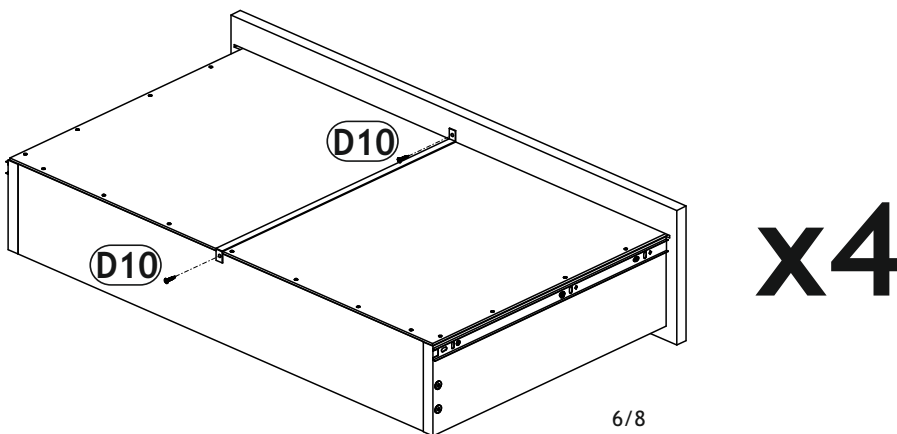

SCARLET Chest of drawers 800

1	800	420	16	x1	1/1
2	800	420	16	x1	1/1
3	728	80	16	x1	1/1
4	728	80	16	x1	1/1
5	738	180	16	x4	1/1
6	400	120	16	x8	1/1
7	671	120	16	x4	1/1
8	800	460	16	x1	1/1
9	700	405	2,5	x4	1/1
10	384	756	2,5	x2	1/1
11	800	55	25	x2	1/1
					1/1

5 ▶

6 ▶

7 ▶

8 ▶

9 ▶

10 ▶