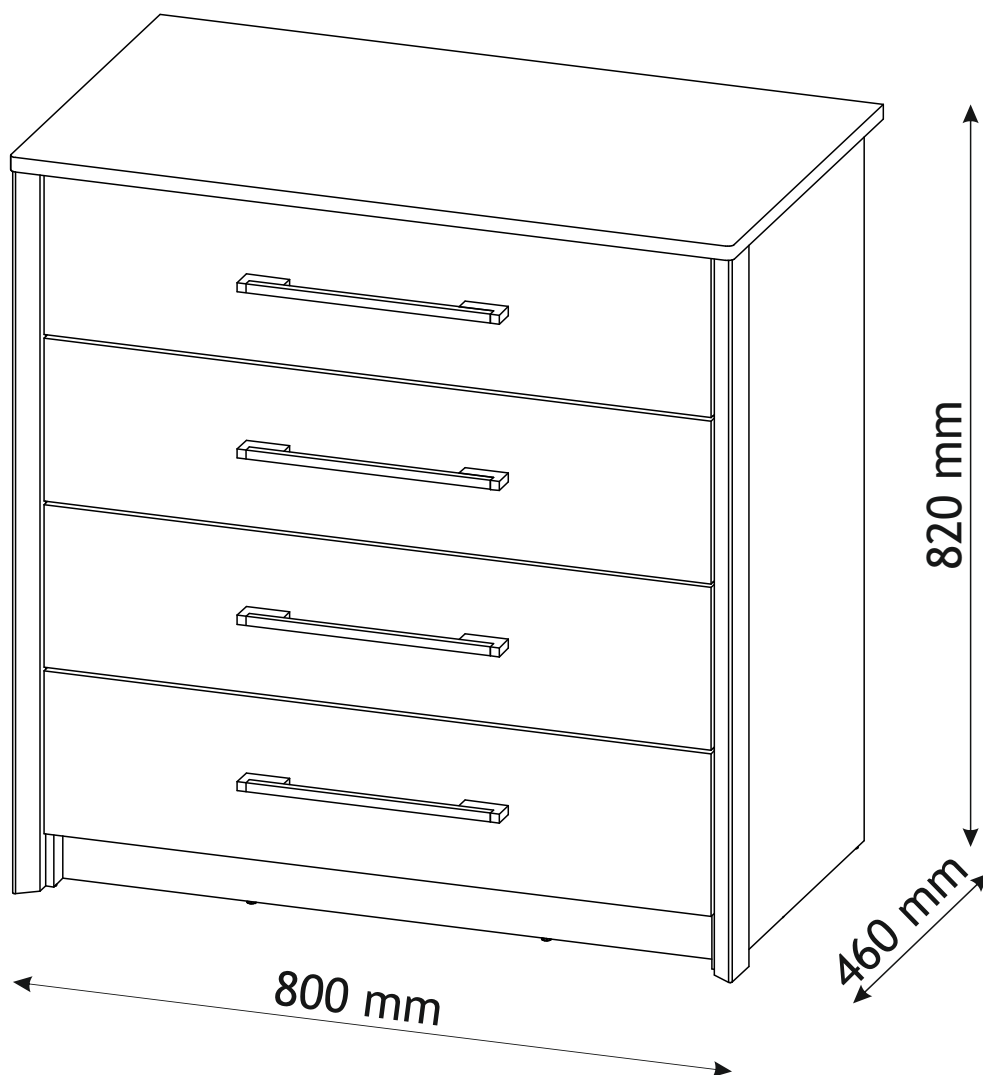

SCARLET Chest of drawers 800

 **90
MIN**

SCARLET Chest of drawers 800

A0 8 x 32mm x32 	B0  x4	B1 f 7 x 50 mm x20 
D0 3 x 15 mm x16 	D1 3 x 25 mm x8 	D10 4 x 16 mm x8 
D16 4,2 x 28 mm x8 	D21 5 x 13 mm x40 	K 4mm x1 
N8  L-400mm x4	R5  x1	T3  x8
T8  x100	 x4	 x4

SCARLET Chest of drawers 800

1	800	420	16	x1	1/1
2	800	420	16	x1	1/1
3	728	80	16	x1	1/1
4	728	80	16	x1	1/1
5	738	180	16	x4	1/1
6	400	120	16	x8	1/1
7	671	120	16	x4	1/1
8	800	460	16	x1	1/1
9	700	405	2,5	x4	1/1
10	384	756	2,5	x2	1/1
11	800	55	25	x2	1/1
					1/1