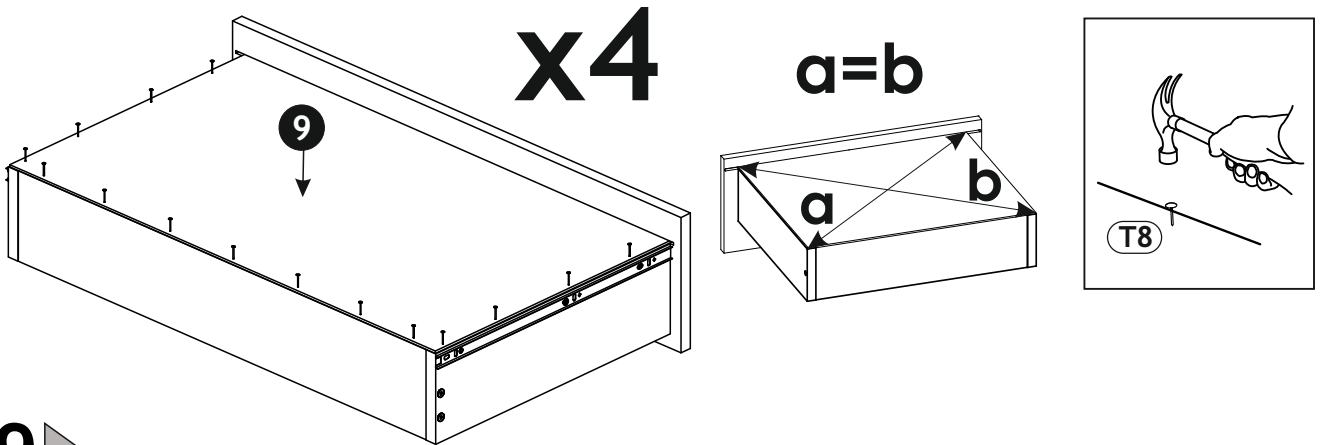

SCARLET Chest of drawers 800

1	800	420	16	x1	1/1
2	800	420	16	x1	1/1
3	728	80	16	x1	1/1
4	728	80	16	x1	1/1
5	738	180	16	x4	1/1
6	400	120	16	x8	1/1
7	671	120	16	x4	1/1
8	800	460	16	x1	1/1
9	700	405	2,5	x4	1/1
10	384	756	2,5	x2	1/1
11	800	55	25	x2	1/1
					1/1

5 ▶

6 ▶

7 ▶

8 ▶

9 ▶

10 ▶