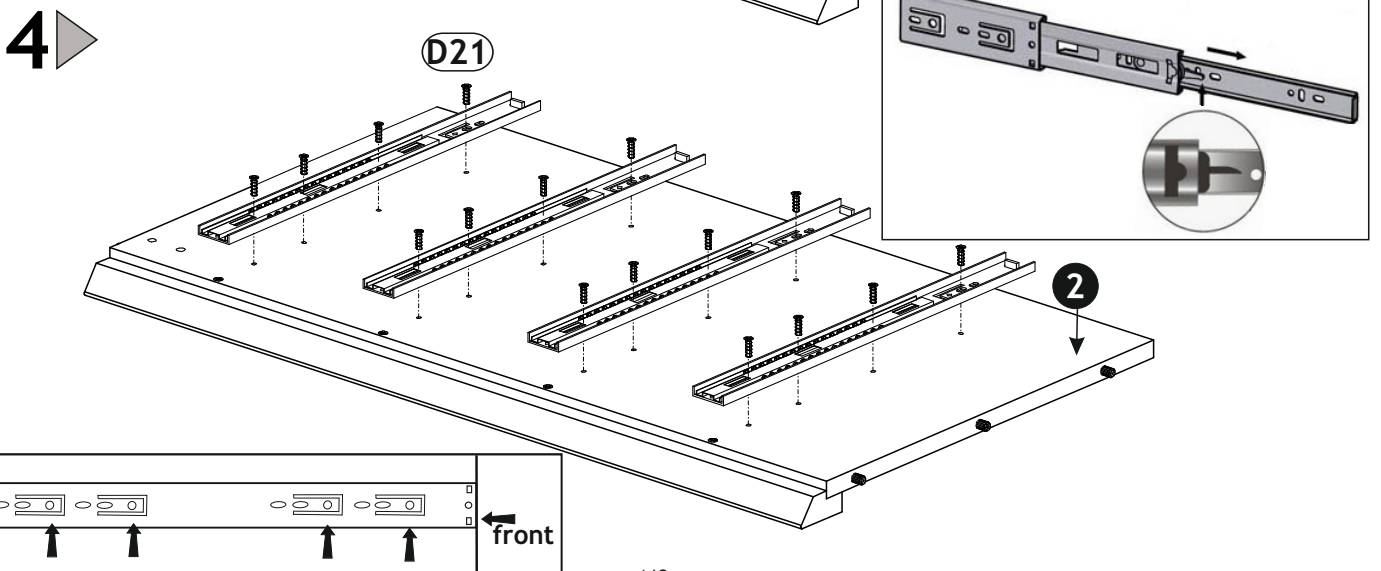

SCARLET Chest of drawers 800

 **90
MIN**

SCARLET Chest of drawers 800

A0 8 x 32mm x32 	B0  x4	B1 f 7 x 50 mm x20 
D0 3 x 15 mm x16 	D1 3 x 25 mm x8 	D10 4 x 16 mm x8 
D16 4,2 x 28 mm x8 	D21 5 x 13 mm x40 	K 4mm x1 
N8  L-400mm x4	R5  x1	T3  x8
T8  x100	 x4	 x4

SCARLET Chest of drawers 800

1	800	420	16	x1	1/1
2	800	420	16	x1	1/1
3	728	80	16	x1	1/1
4	728	80	16	x1	1/1
5	738	180	16	x4	1/1
6	400	120	16	x8	1/1
7	671	120	16	x4	1/1
8	800	460	16	x1	1/1
9	700	405	2,5	x4	1/1
10	384	756	2,5	x2	1/1
11	800	55	25	x2	1/1
					1/1