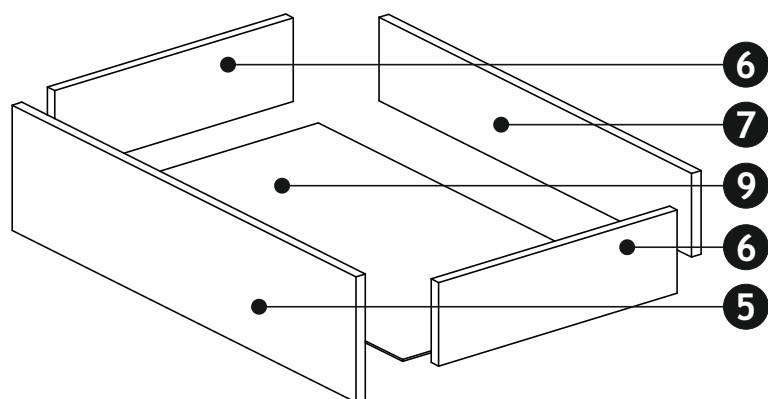

SCARLET Chest of drawers 800

 **90
MIN**

SCARLET Chest of drawers 800

A0 8 x 32mm x32 	B0  x4	B1 f 7 x 50 mm x20 
D0 3 x 15 mm x16 	D1 3 x 25 mm x8 	D10 4 x 16 mm x8 
D16 4,2 x 28 mm x8 	D21 5 x 13 mm x40 	K 4mm x1 
N8  L-400mm x4	R5  x1	T3  x8
T8  x100	 x4	 x4

SCARLET Chest of drawers 800

1	800	420	16	x1	1/1
2	800	420	16	x1	1/1
3	728	80	16	x1	1/1
4	728	80	16	x1	1/1
5	738	180	16	x4	1/1
6	400	120	16	x8	1/1
7	671	120	16	x4	1/1
8	800	460	16	x1	1/1
9	700	405	2,5	x4	1/1
10	384	756	2,5	x2	1/1
11	800	55	25	x2	1/1
					1/1