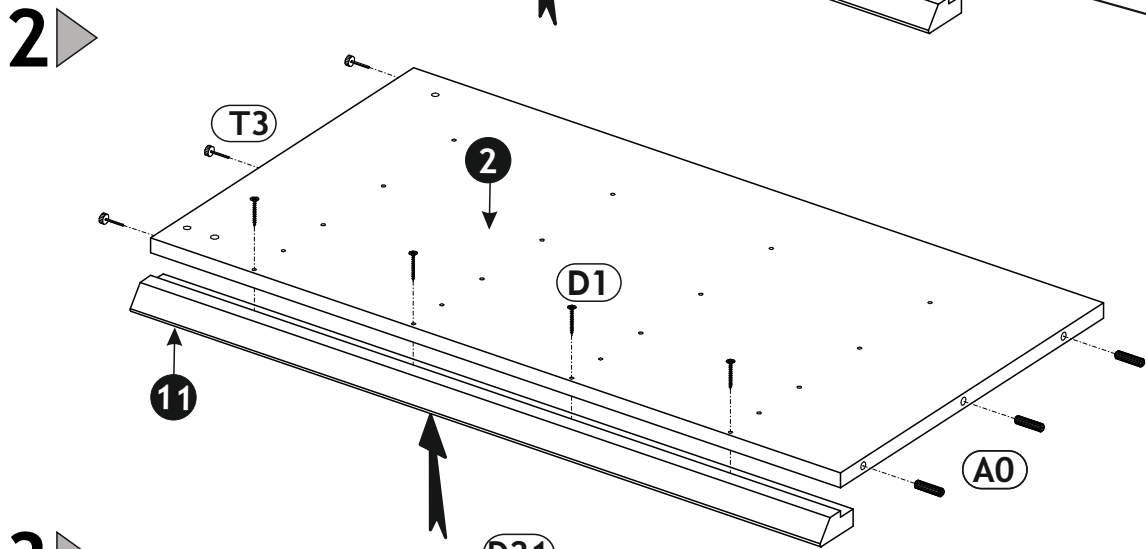

SCARLET Chest of drawers 800

 **90
MIN**

SCARLET Chest of drawers 800

A0 8 x 32mm x32 	B0  x4	B1 f 7 x 50 mm x20 
D0 3 x 15 mm x16 	D1 3 x 25 mm x8 	D10 4 x 16 mm x8 
D16 4,2 x 28 mm x8 	D21 5 x 13 mm x40 	K 4mm x1 
N8  L-400mm x4	R5  x1	T3  x8
T8  x100	 x4	 x4

SCARLET Chest of drawers 800

1	800	420	16	x1	1/1
2	800	420	16	x1	1/1
3	728	80	16	x1	1/1
4	728	80	16	x1	1/1
5	738	180	16	x4	1/1
6	400	120	16	x8	1/1
7	671	120	16	x4	1/1
8	800	460	16	x1	1/1
9	700	405	2,5	x4	1/1
10	384	756	2,5	x2	1/1
11	800	55	25	x2	1/1
					1/1