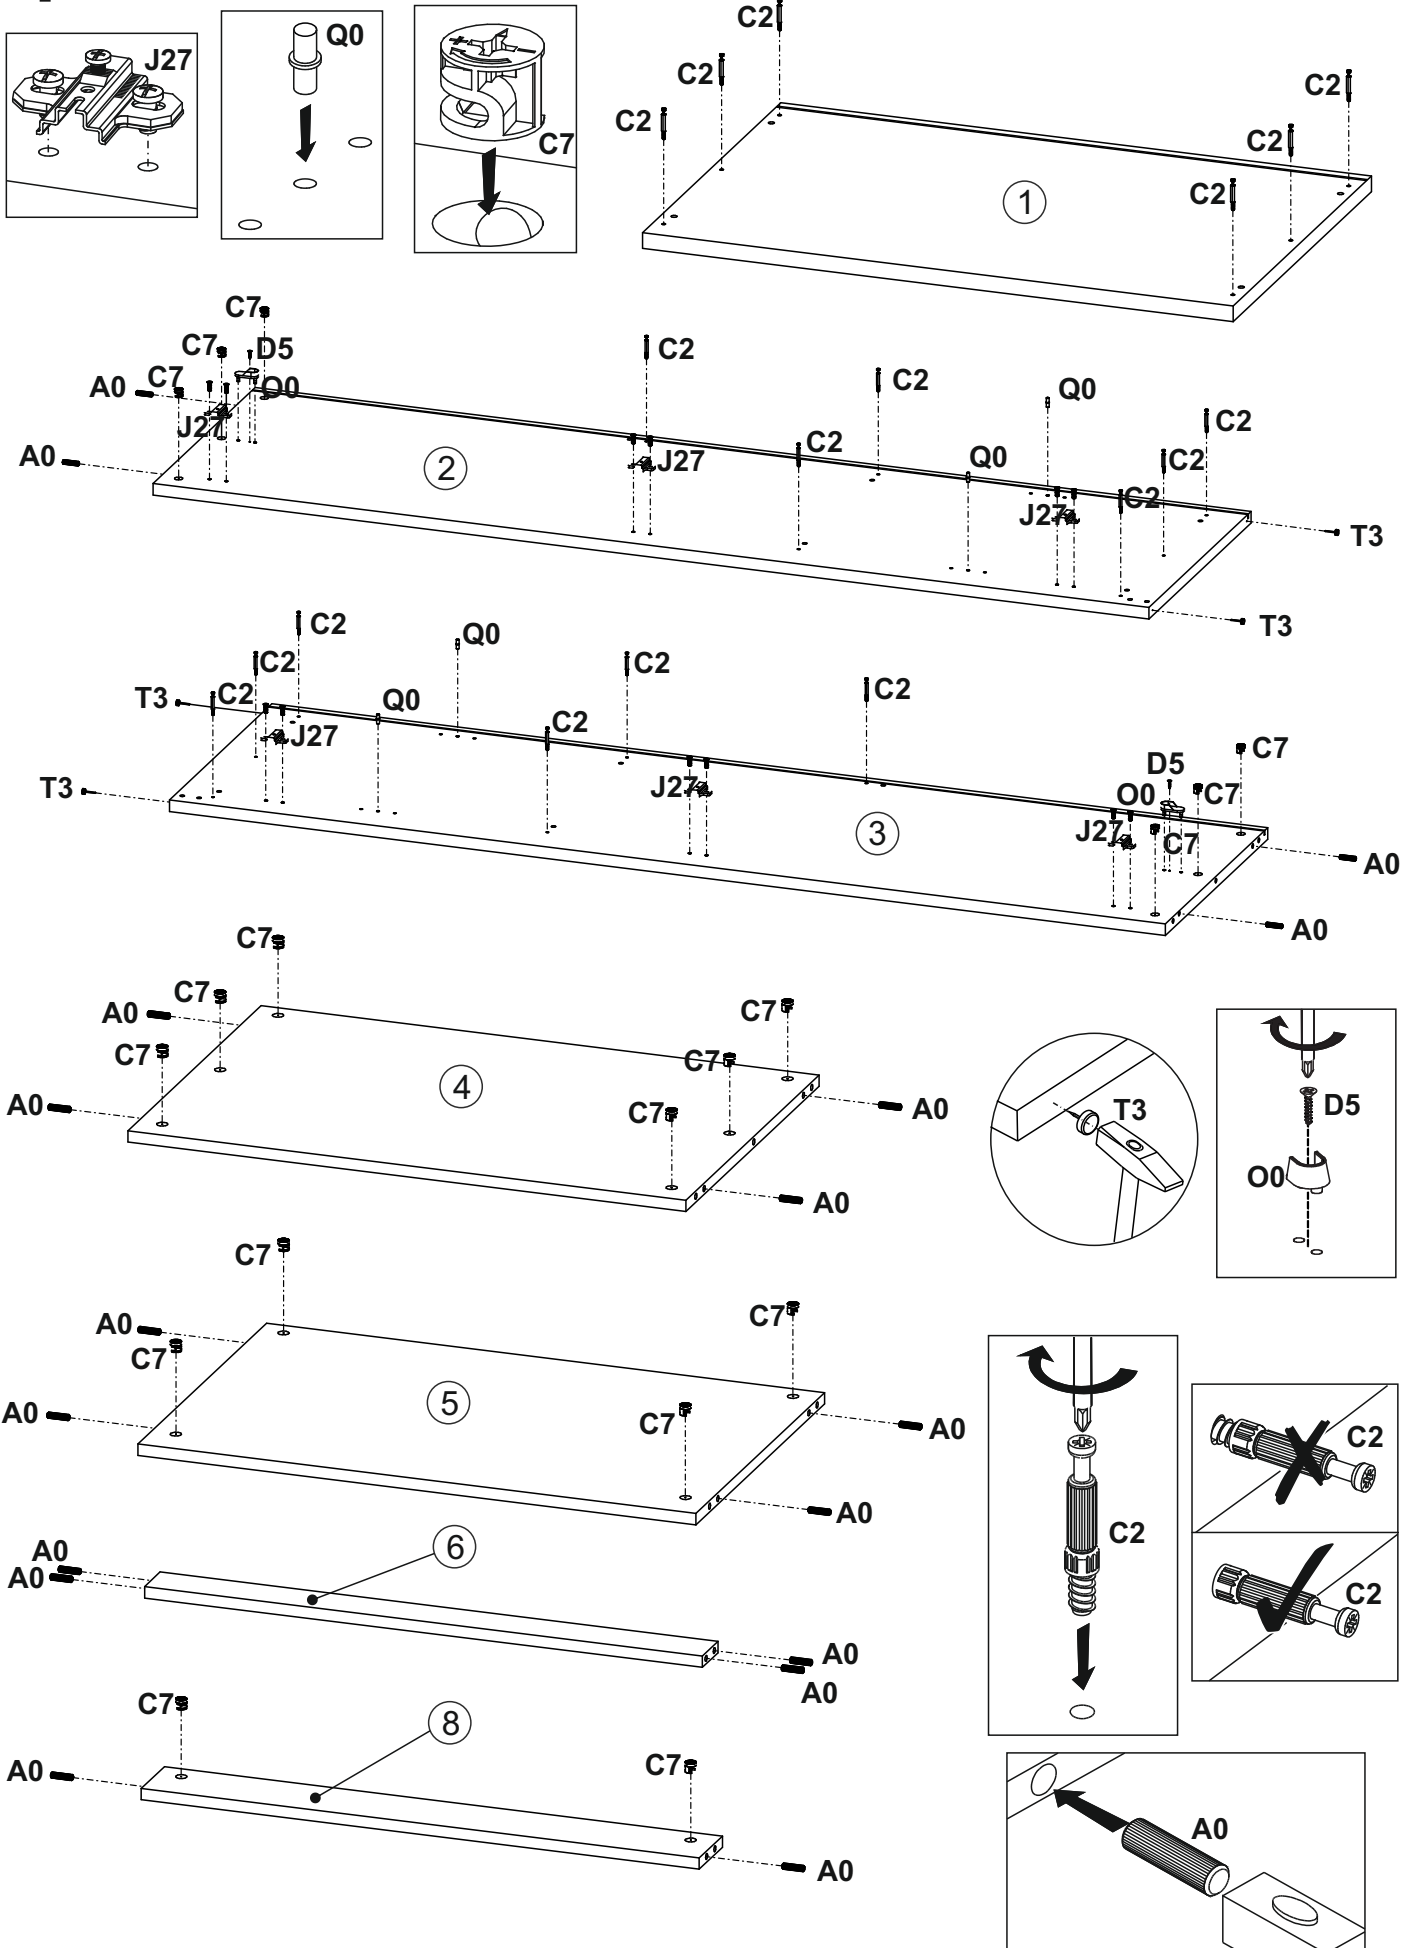

SO-AYGO2D

- PL** Instrukcja montażu
- D** Montageanleitung
- GB** Assembly instructions
- ES** Instrucciones de instalación
- FR** Instructions de montage
- CZ** Montážní návod
- HU** Összeszerelési útmutató
- SK** Montážny návod
- RU** Инструкция по монтажу
- IT** Istruzioni di montaggio
- RO** Instructiuni de asamblare
- TR** Montaj talimati
- NL** Handleiding voor de montage
- UA** Інструкція монтажу

831x1921x535

1	831x535	8	785x90
2	1893x534	9	388x490
3	1893x534	10	388x490
4	785x515	11	388x242
5	785x497	12	388x1079
6	785x60	13	388x1079
7	784x490	14	1837x800

x18 ∅8x30 A0	x18 C2	x6 ∅20 C4	x12 ∅20 C4
x16 ∅20 C4	x12 C5	x42 16mm C7	x16 3,5x16mm D5
x13 3x20mm D6	x4 3,5x27mm D7	x3 3,5x13mm D8	x6 J4
x6 J27	x2 L-280mm L32	x13 M1	x2 O0
x1 P0	x4 Q0	x1 L-778 S0	x4 T3
x9 2x20mm T18			

1

2

3

4

5

6