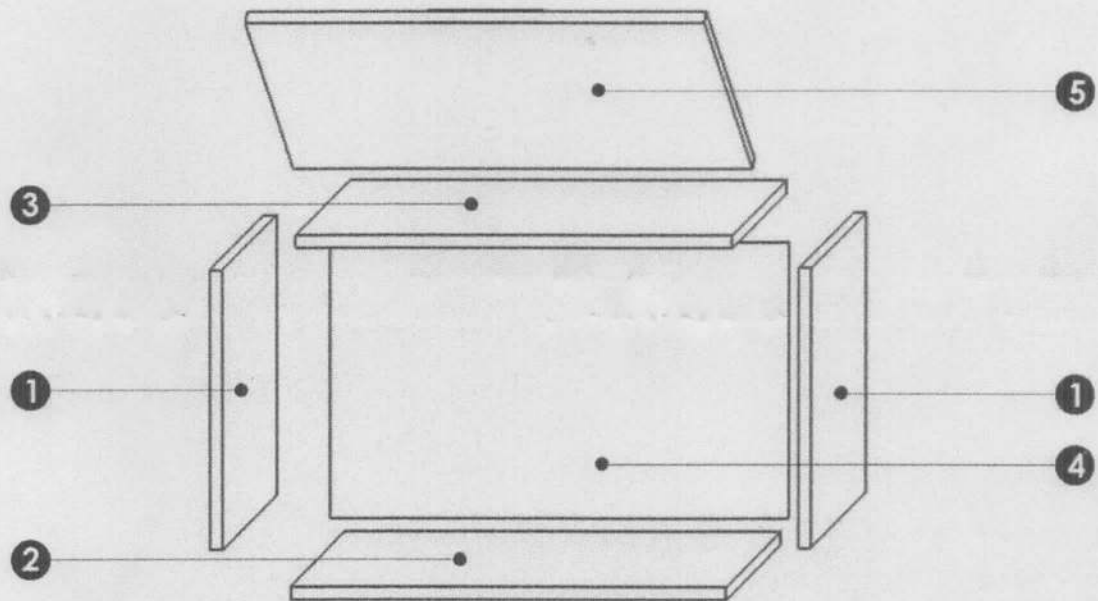

# 500,600 upper cabinet for cooker hood

	500	600			
①	360x285	360x285	16	x2	1/1
②	467x285	567x285	16	x1	1/1
③	467x285	567x285	16	x1	1/1
④	495x355	595x355	3	x1	1/1
⑤	496x355	596x355	16	x1	1/1
					1/1