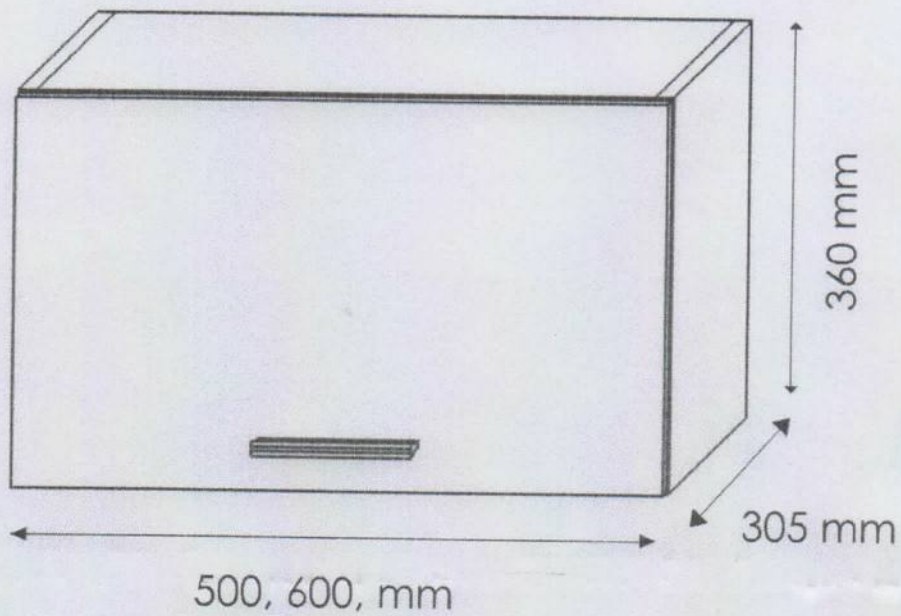

# 500,600 upper cabinet for cooker hood

	500	600			
①	360x285	360x285	16	x2	1/1
②	467x285	567x285	16	x1	1/1
③	467x285	567x285	16	x1	1/1
④	495x355	595x355	3	x1	1/1
⑤	496x355	596x355	16	x1	1/1
					1/1