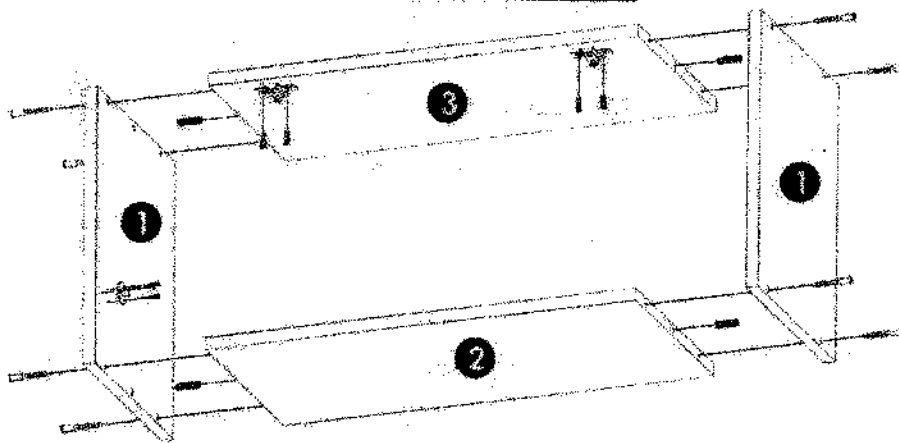

500,600 upper cabinet for cooker hood

A0 8 x 32mm x4 	B1 17 x 50 mm x8 	B0 x4
D2 3 x 30 mm x6 	D10 4 x 16 mm x4 	D16 4.2 x 28 mm x2
D31 6.3 x 13 mm x4 	I3 d 26mm x2 	I1 x2
T8 x30	 x1	 x2
 x1		

1 ▶