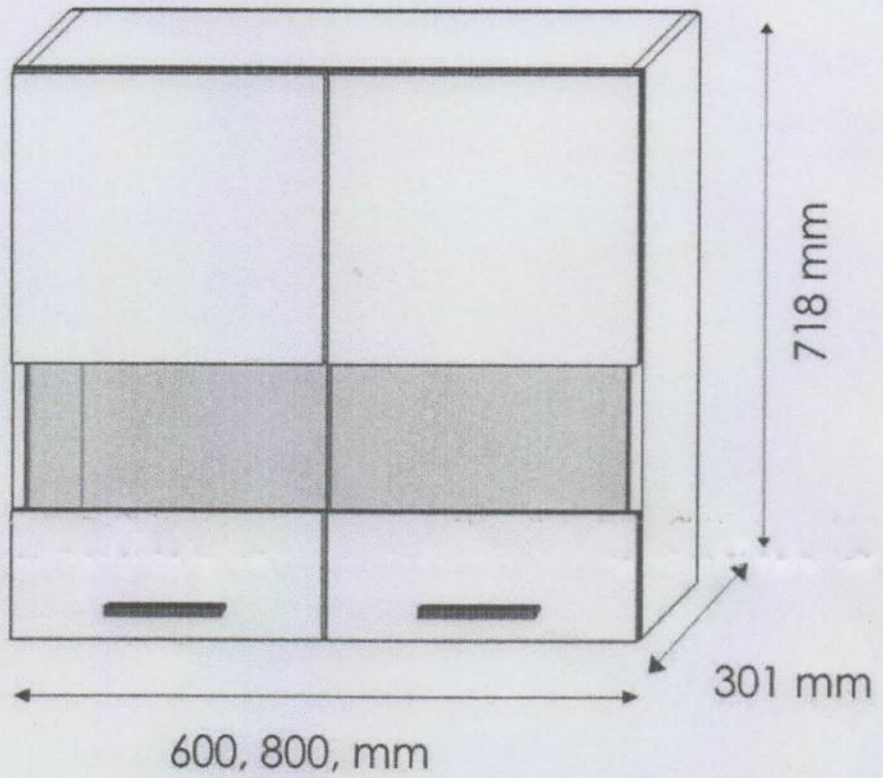

600, 800 upper glass cabinet